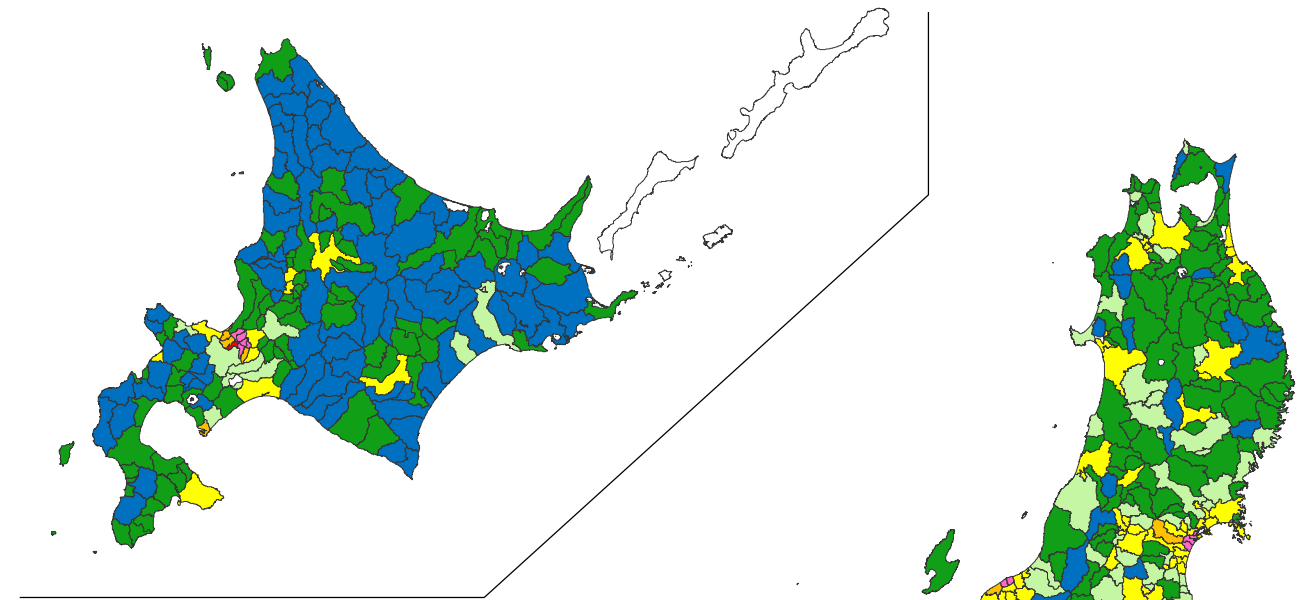

# 日本統計地図 Statistical Maps of Japan

平成24年経済センサス-活動調査

2012 ECONOMIC CENSUS FOR BUSINESS ACTIVITY

都道府県・市区町村別 事業所密度

事業所密度: 1km<sup>2</sup>当たり事業所数

Establishments Density

by Prefecture and by Shi, Ku, Machi and Mura  
( Establishments per Square Kilometer )