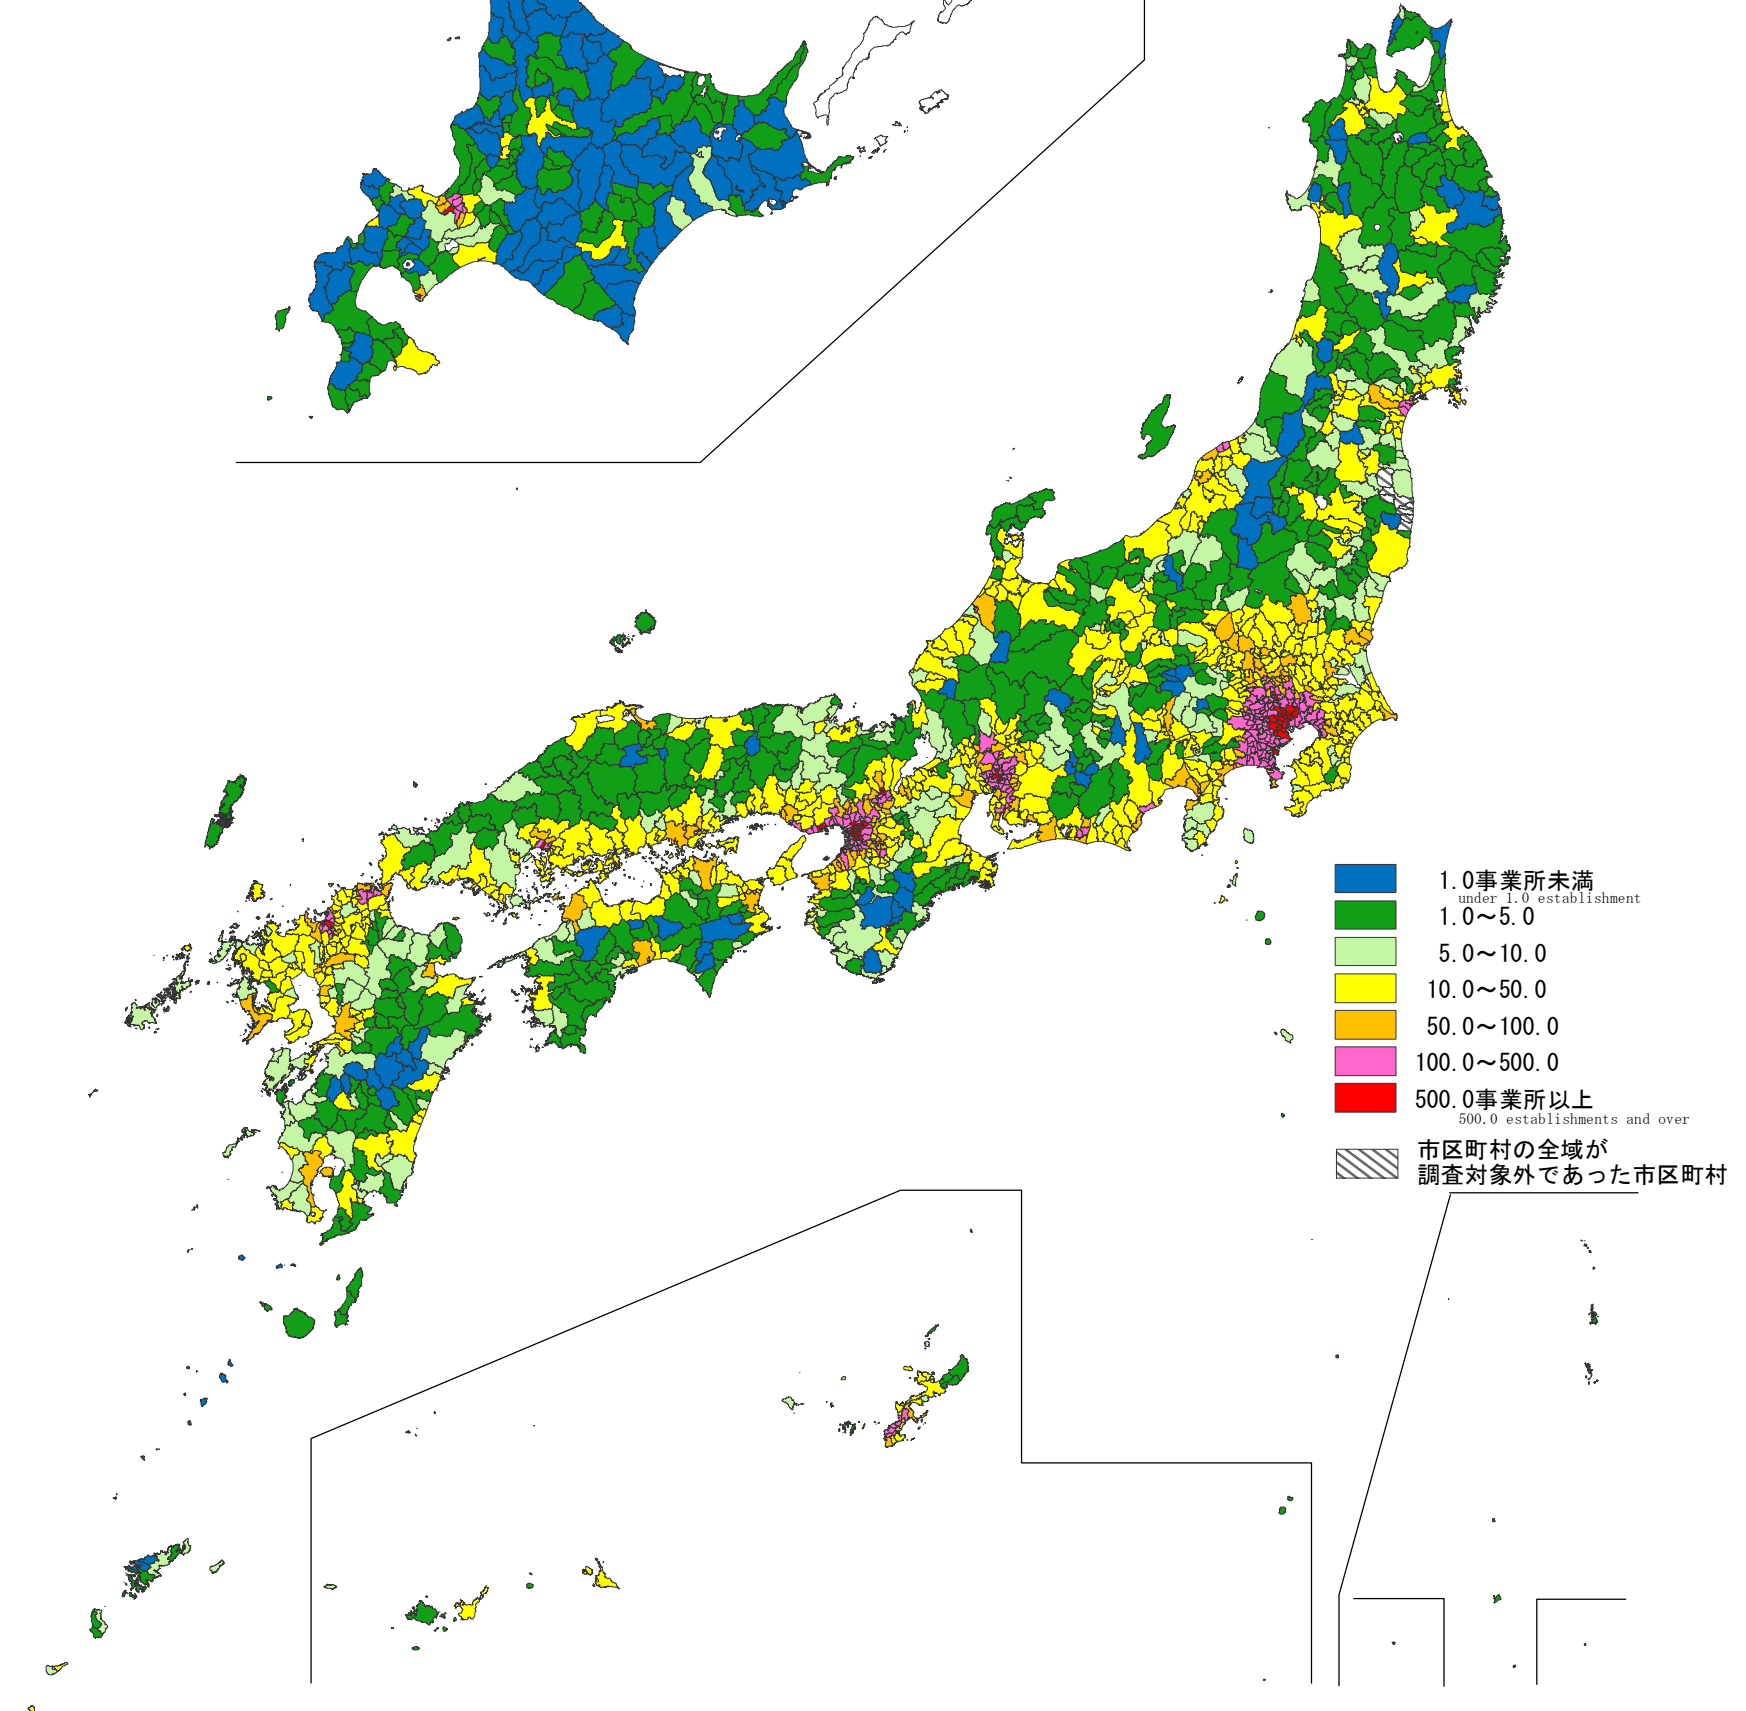

# 日本統計地図 Statistical Maps of Japan

平成24年経済センサス-活動調査

2012 ECONOMIC CENSUS FOR BUSINESS ACTIVITY

都道府県・市区町村別 事業所密度

事業所密度: 1km<sup>2</sup>当たり事業所数

Establishments Density

by Prefecture and by Shi, Ku, Machi and Mura  
( Establishments per Square Kilometer )