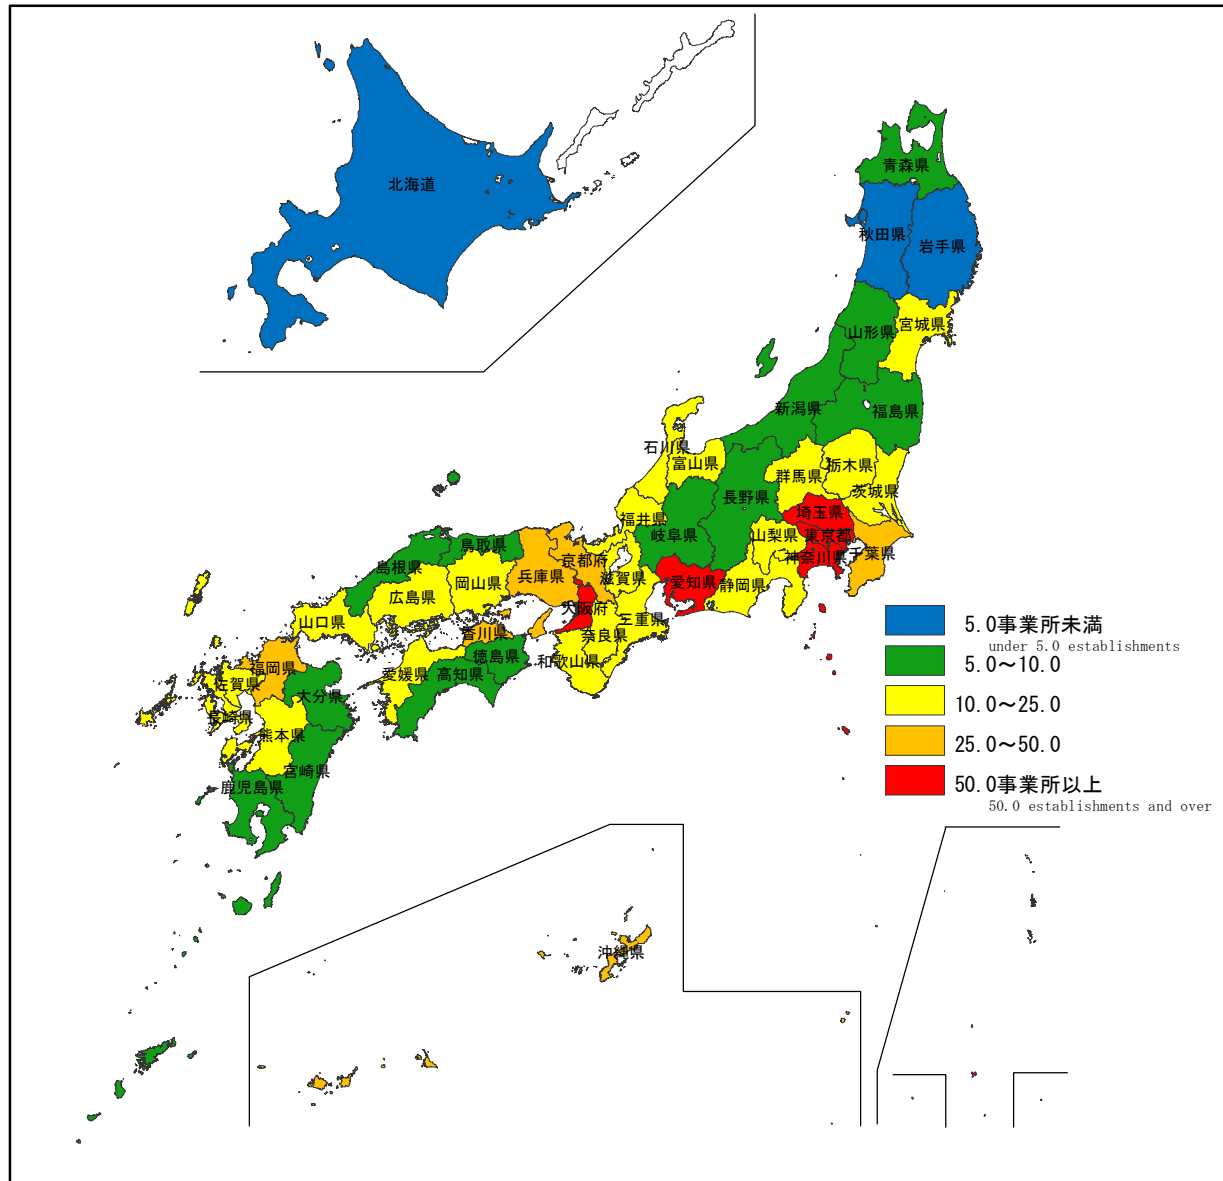

# 日本統計地図 Statistical Maps of Japan

平成24年経済センサス-活動調査

2012 ECONOMIC CENSUS FOR BUSINESS ACTIVITY

都道府県・市区町村別 事業所密度

事業所密度: 1km<sup>2</sup>当たり事業所数

Establishments Density

by Prefecture and by Shi, Ku, Machi and Mura  
( Establishments per Square Kilometer )