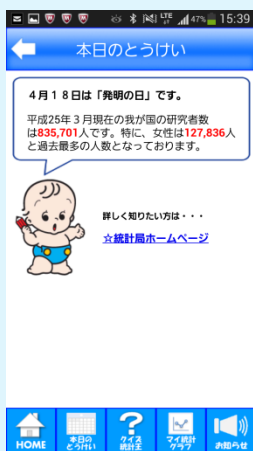

②ポケット統計 :

基本的な統計データを手軽に表示する機能

③とうけいどけい :

様々な日にちなんだ統計情報や統計にまつわるクイズ、ちょっとした統計グラフを作成する機能

※ 詳細は裏面を御覧ください。

インストール方法

お使いのスマートフォン・タブレット端末から、Google Playで「アプリDe統計」と検索いただき、インストールしてください。

皆様からの御意見や御要望も踏まえ、iPhoneへの対応等更なる改善・改修を行ってまいりますので、是非御利用いただき御意見等をどしどしお寄せください。

(御意見の提出方法)

①Google Play「アプリDe統計」のレビューより投稿する。

②【stat-api@soumu.go.jp】宛てに電子メールにて投稿する。

①City Stat

GPSで所在地の統計データを表示

所在地を指定して表示することも可能

人口・世帯 - 平成22年国勢調査	
項目名	値
人口	326,309人
男	161,921人
女	164,388人
世帯数	195,434世帯
一般世帯	194,555世帯

民営事業所数・従業者数 - 平成24年経済センサス - 活動調査	
項目名	値
事業所数	32,193事業所
主な産業	
I卸売業、小売業	6,215事業所
M宿泊業、飲食サービス業	6,207事業所
従業者数	
Rサービス業（他に分類されないもの）	108,146人
I卸売業、小売業	101,112人

②ポケット統計

統計の項目ごとに統計データを一覧で表示

	☆性別	
	総数	男
全国	128,057,352人	62,327,737
北海道	5,506,419人	2,603,345
青森県	1,373,339人	646,141
岩手県	1,330,147人	634,971
宮城県	2,348,165人	1,139,566
秋田県	1,085,997人	509,926
山形県	1,168,924人	560,643
福島県	2,029,064人	984,682
茨城県	2,969,770人	1,479,779
栃木県	2,007,683人	996,855
群馬県	2,008,068人	988,019
埼玉県	7,194,556人	3,608,711
千葉県	6,216,289人	3,098,139
東京都	13,159,388人	6,512,110
神奈川県	9,048,331人	4,544,545
新潟県	2,374,450人	1,148,236
富山県	1,093,247人	526,605
石川県	1,169,788人	564,977

③とうけいどけい

【本日のとうけい】

その日に見合った統計情報を紹介します。
 (例) 4月18日 発明の日
 7月4日 なしの日
 等々

【クイズ統計王】

統計にまつわるクイズが出題され、選択肢を選択することで、回答することができます。

【マイ統計グラフ】

任意のグラフタイトル、数値を入力することで、統計がグラフで表示できます。