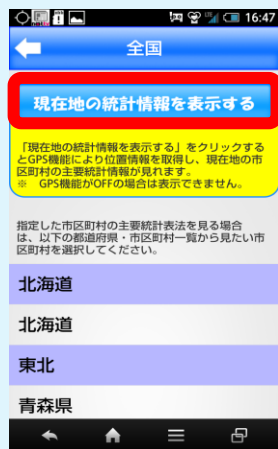

①City Stat

GPSで所在地の統計データを表示