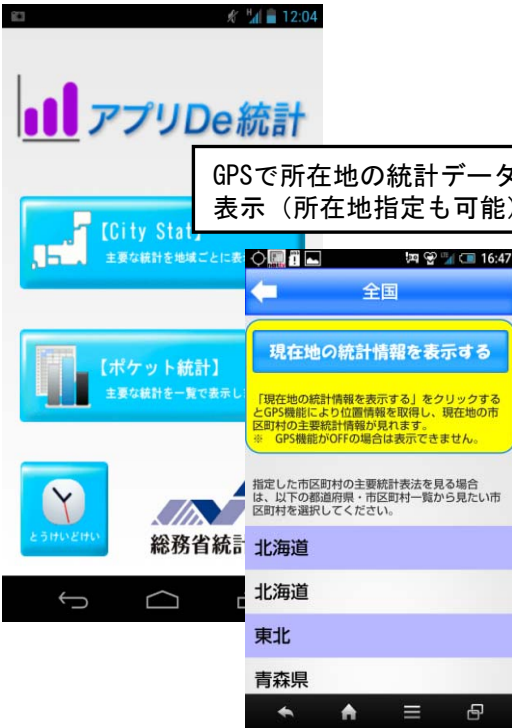

①「ふるさと自慢」の公開

静岡県静岡市		
人口・世帯		2010
人口		716,197人
男		348,609人
女		367,588人
世帯数		278,644世帯
企業活動		2012
民営事業所数		36,579事業所
産業別民営事業所数		
1位	1脚売業, 小売業	10,381事業所
2位	M宿泊業, 飲食サービス業	4,255事業所
産業別従業者数		
1位	1脚売業, 小売業	75,695人
2位	E製造業	56,923人
労働		2010
労働力人口		378,629人

三重県鳥羽市		
人口・世帯		2010
人口		21,435人
男		10,086人
女		11,349人
世帯数		8,049世帯
企業活動		2012
民営事業所数		1,372事業所
産業別民営事業所数		
1位	1脚売業, 小売業	365事業所
2位	M宿泊業, 飲食サービス業	362事業所
産業別従業者数		
1位	M宿泊業, 飲食サービス業	3,726人
2位	1脚売業, 小売業	1,758人
労働		2010
労働力人口		11,399人
就業者		10,866人