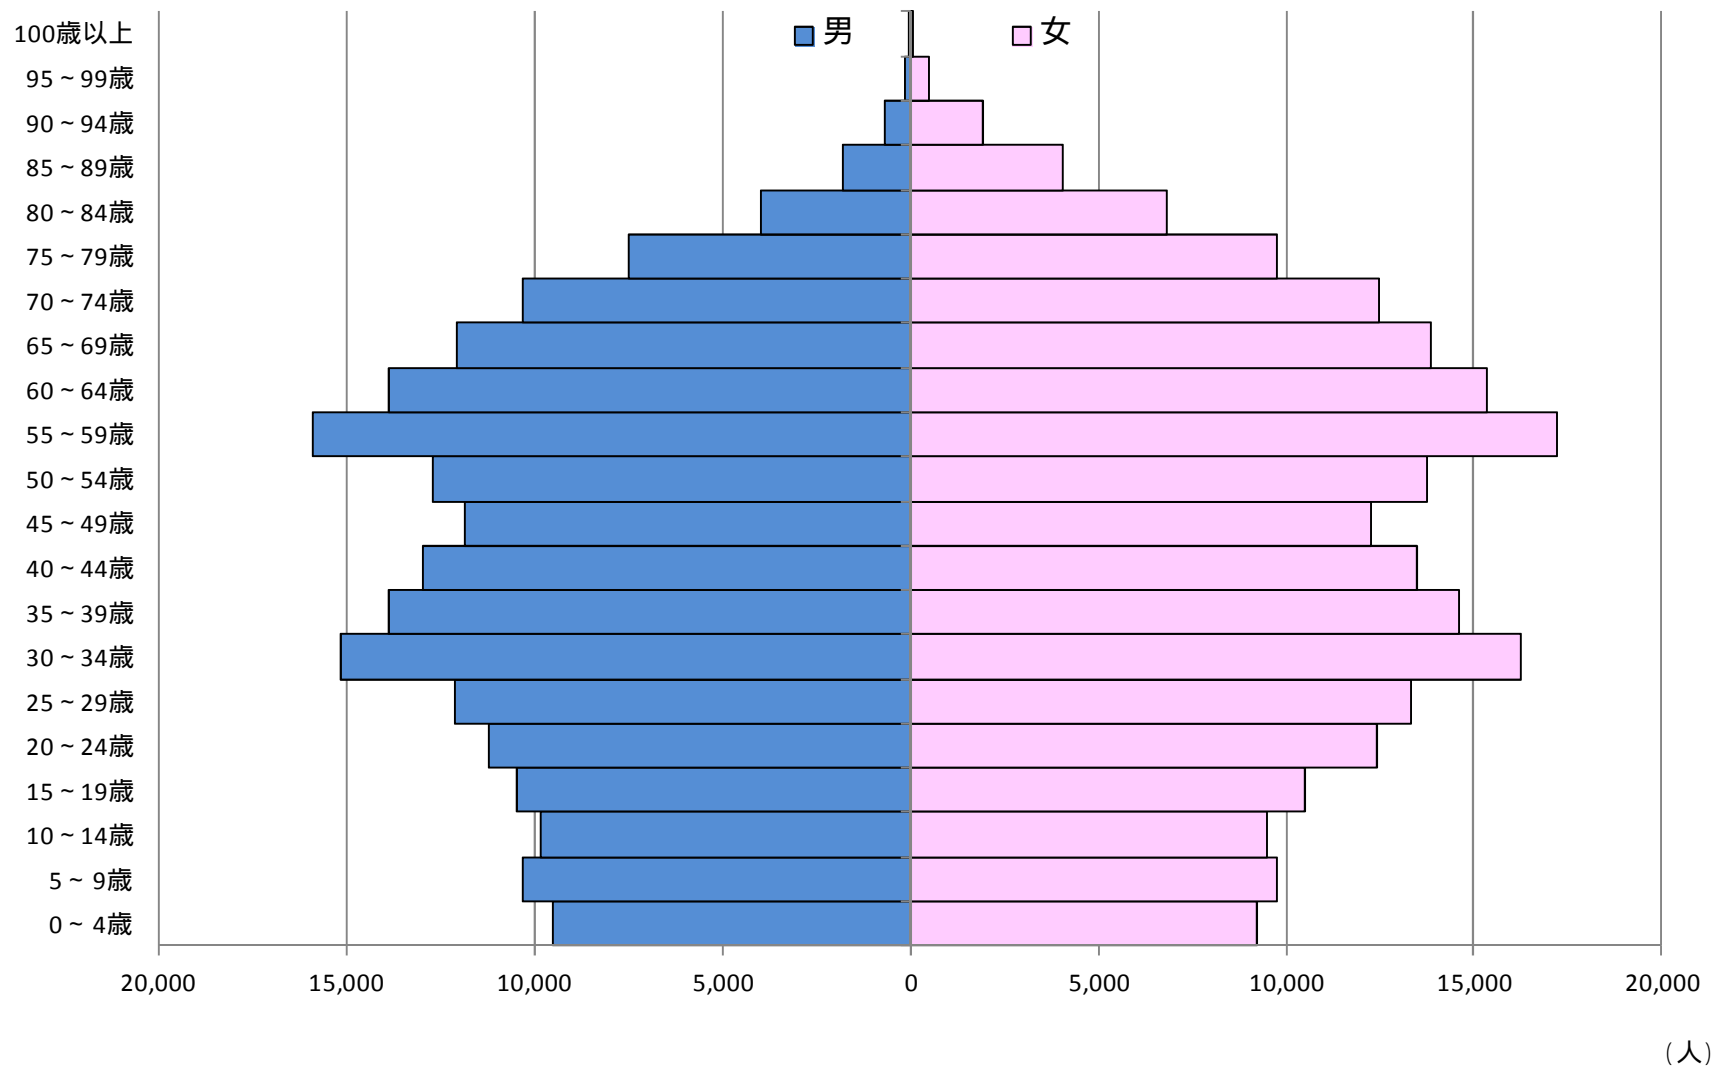

平成17年 岐阜市の人口