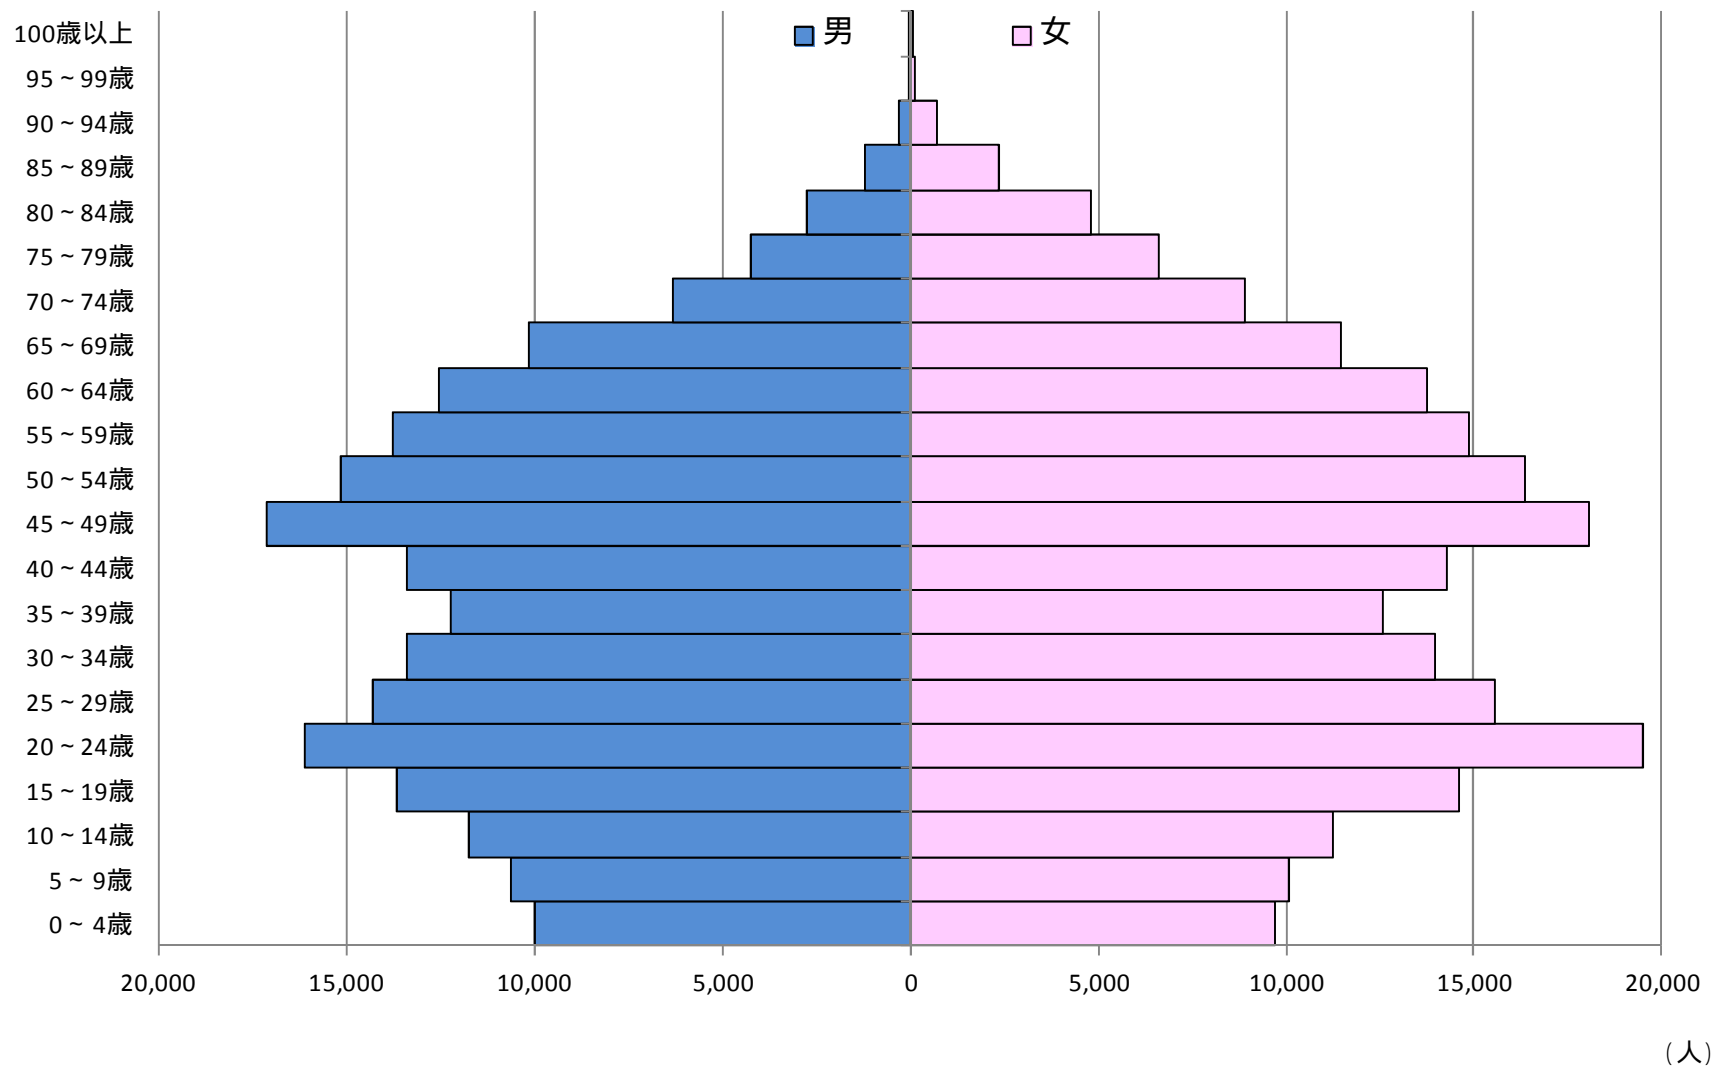

平成7年 岐阜市の人口