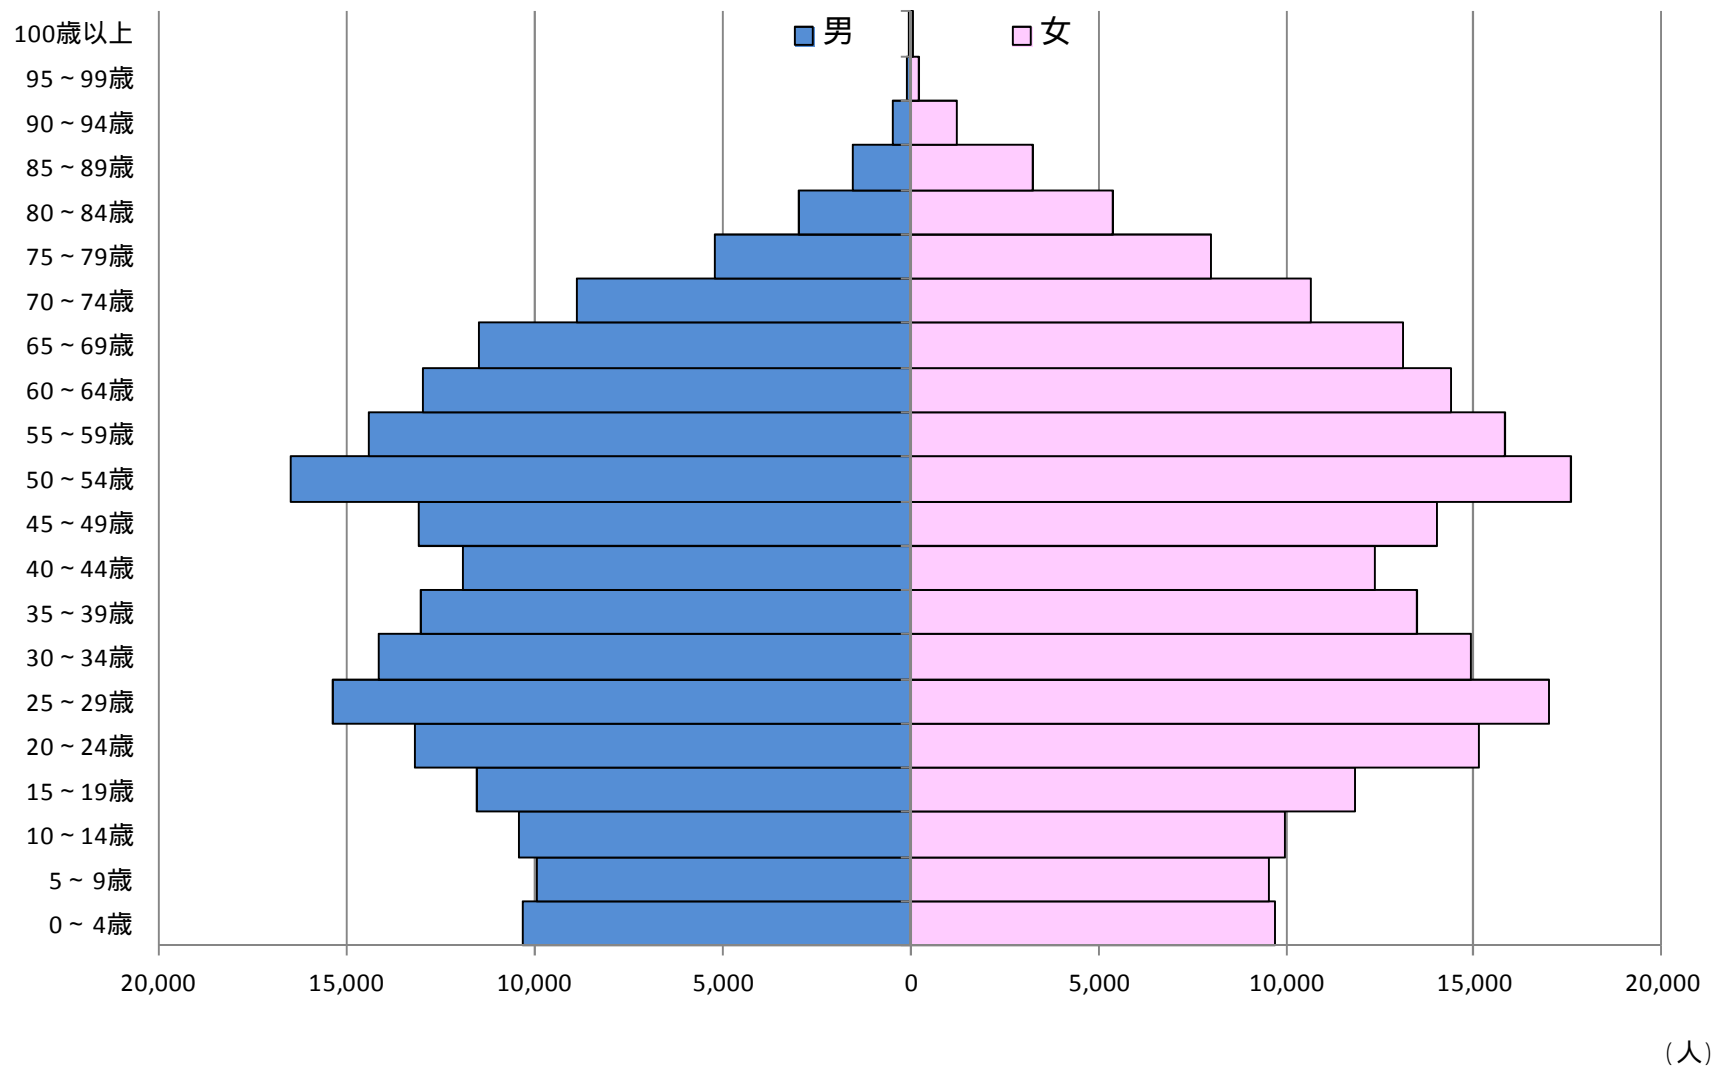

平成12年 岐阜市の人口