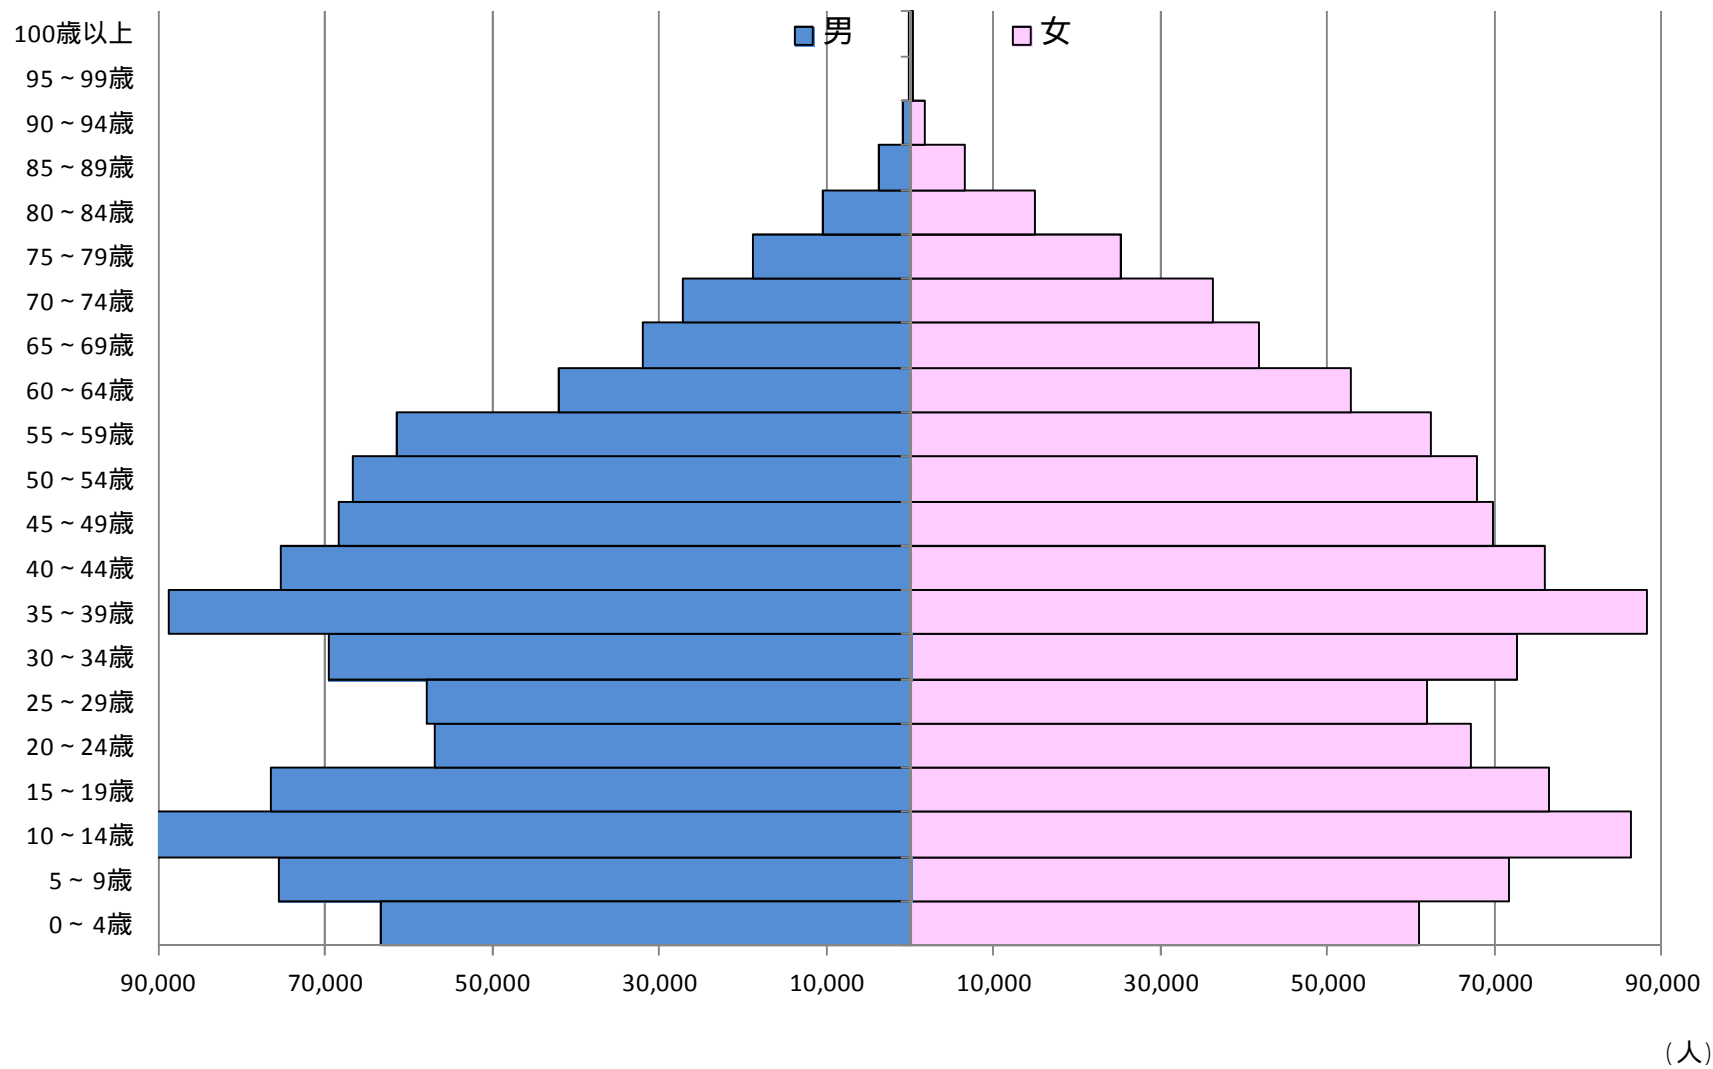

# 昭和55年から平成22年まで 5年ごとの人口推移

< 岐阜県 >

# 昭和55年 岐阜県の人口

# 昭和60年 岐阜県の人口