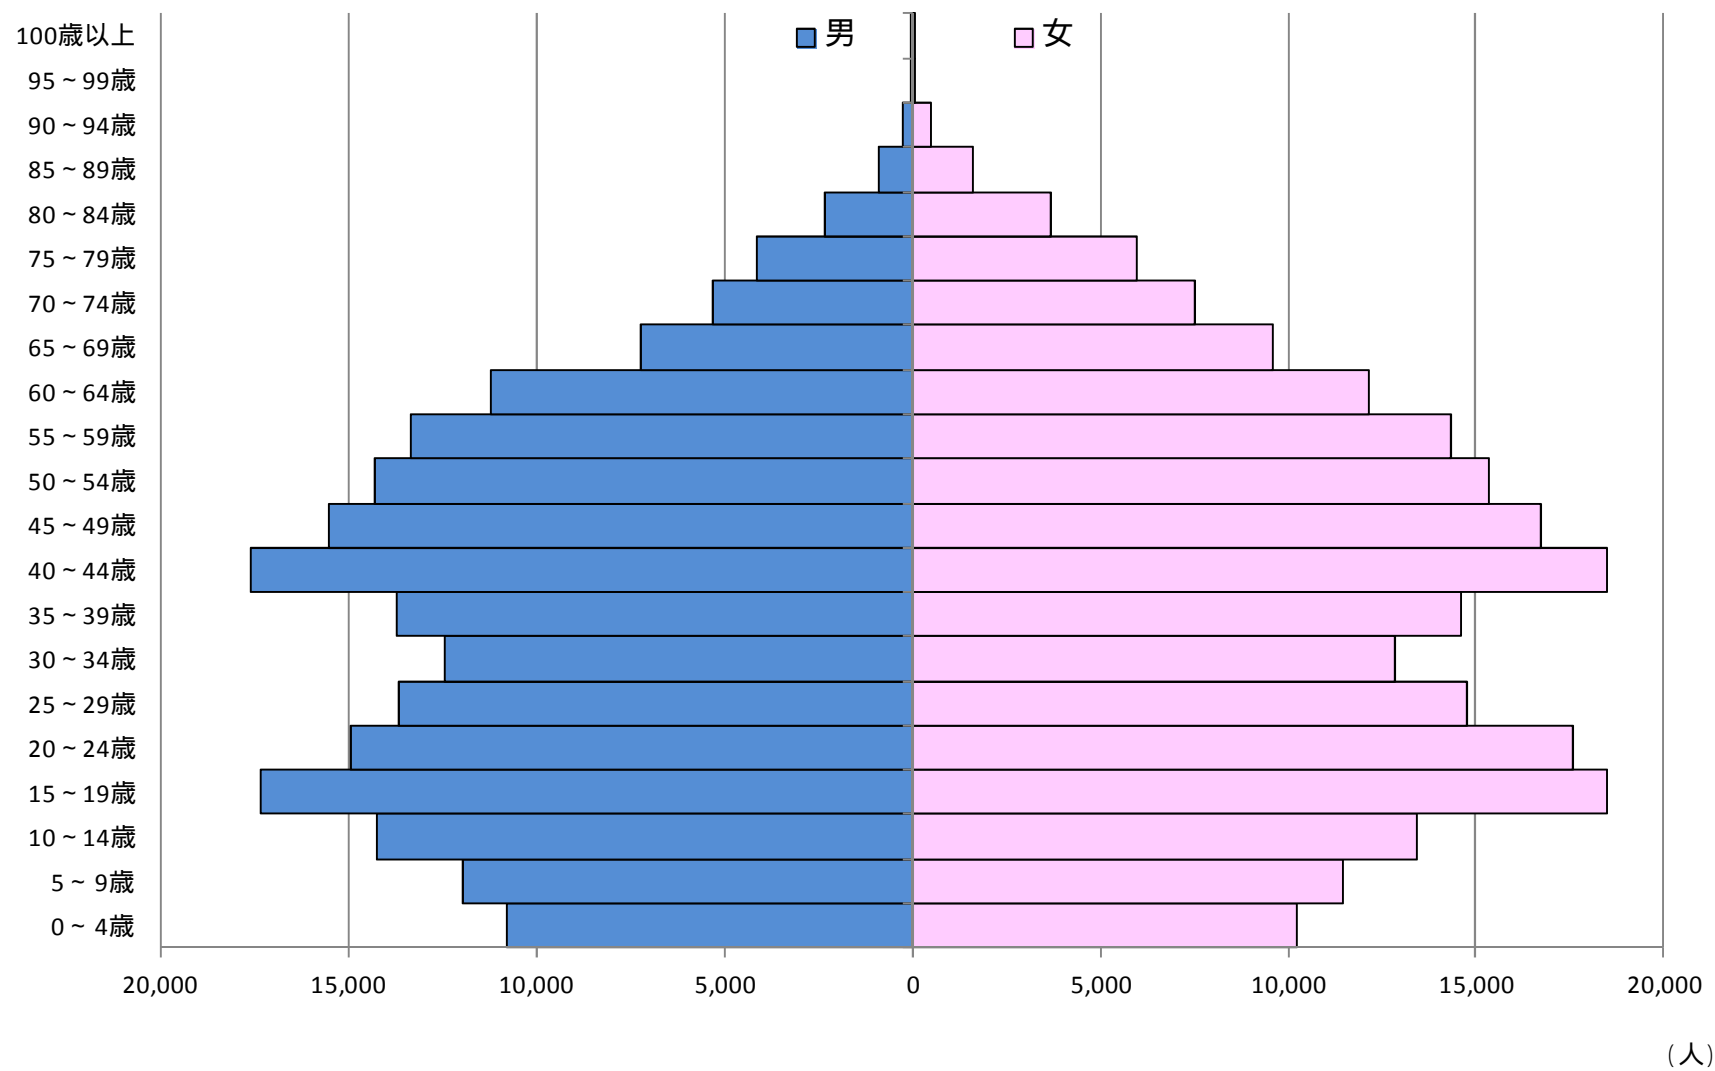

平成2年 岐阜市の人口