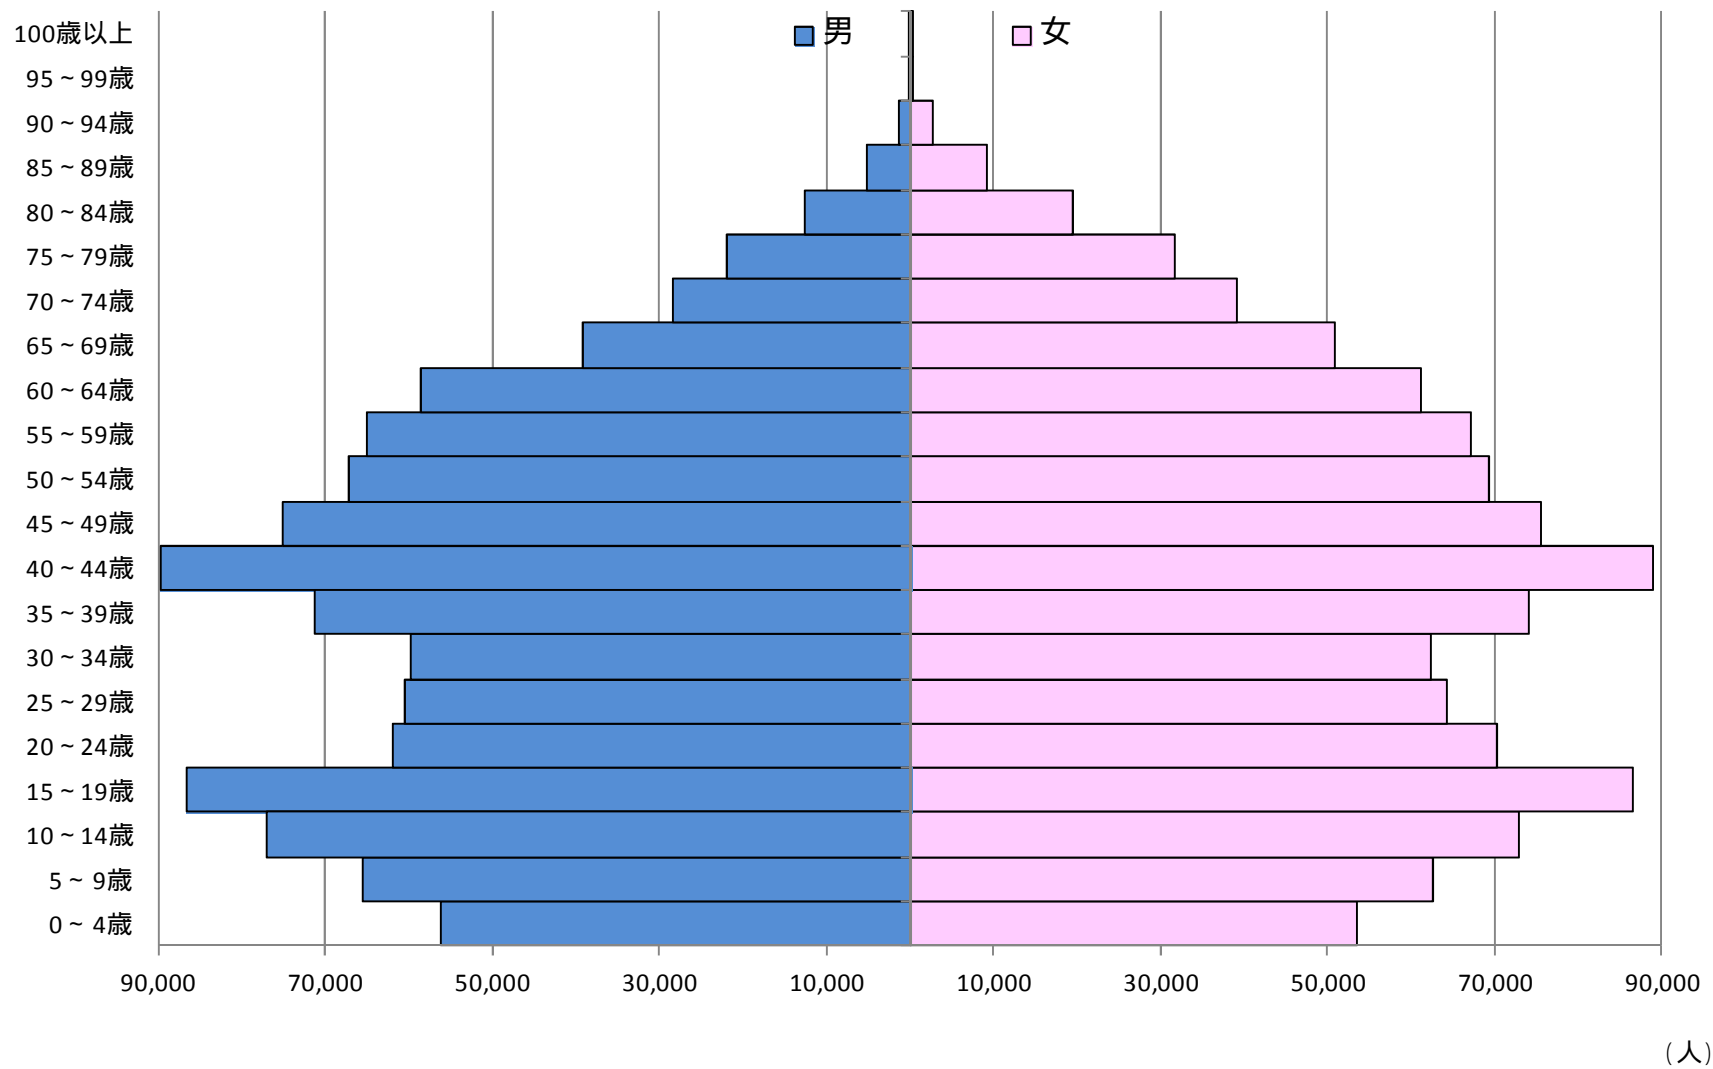

平成2年 岐阜県の人口