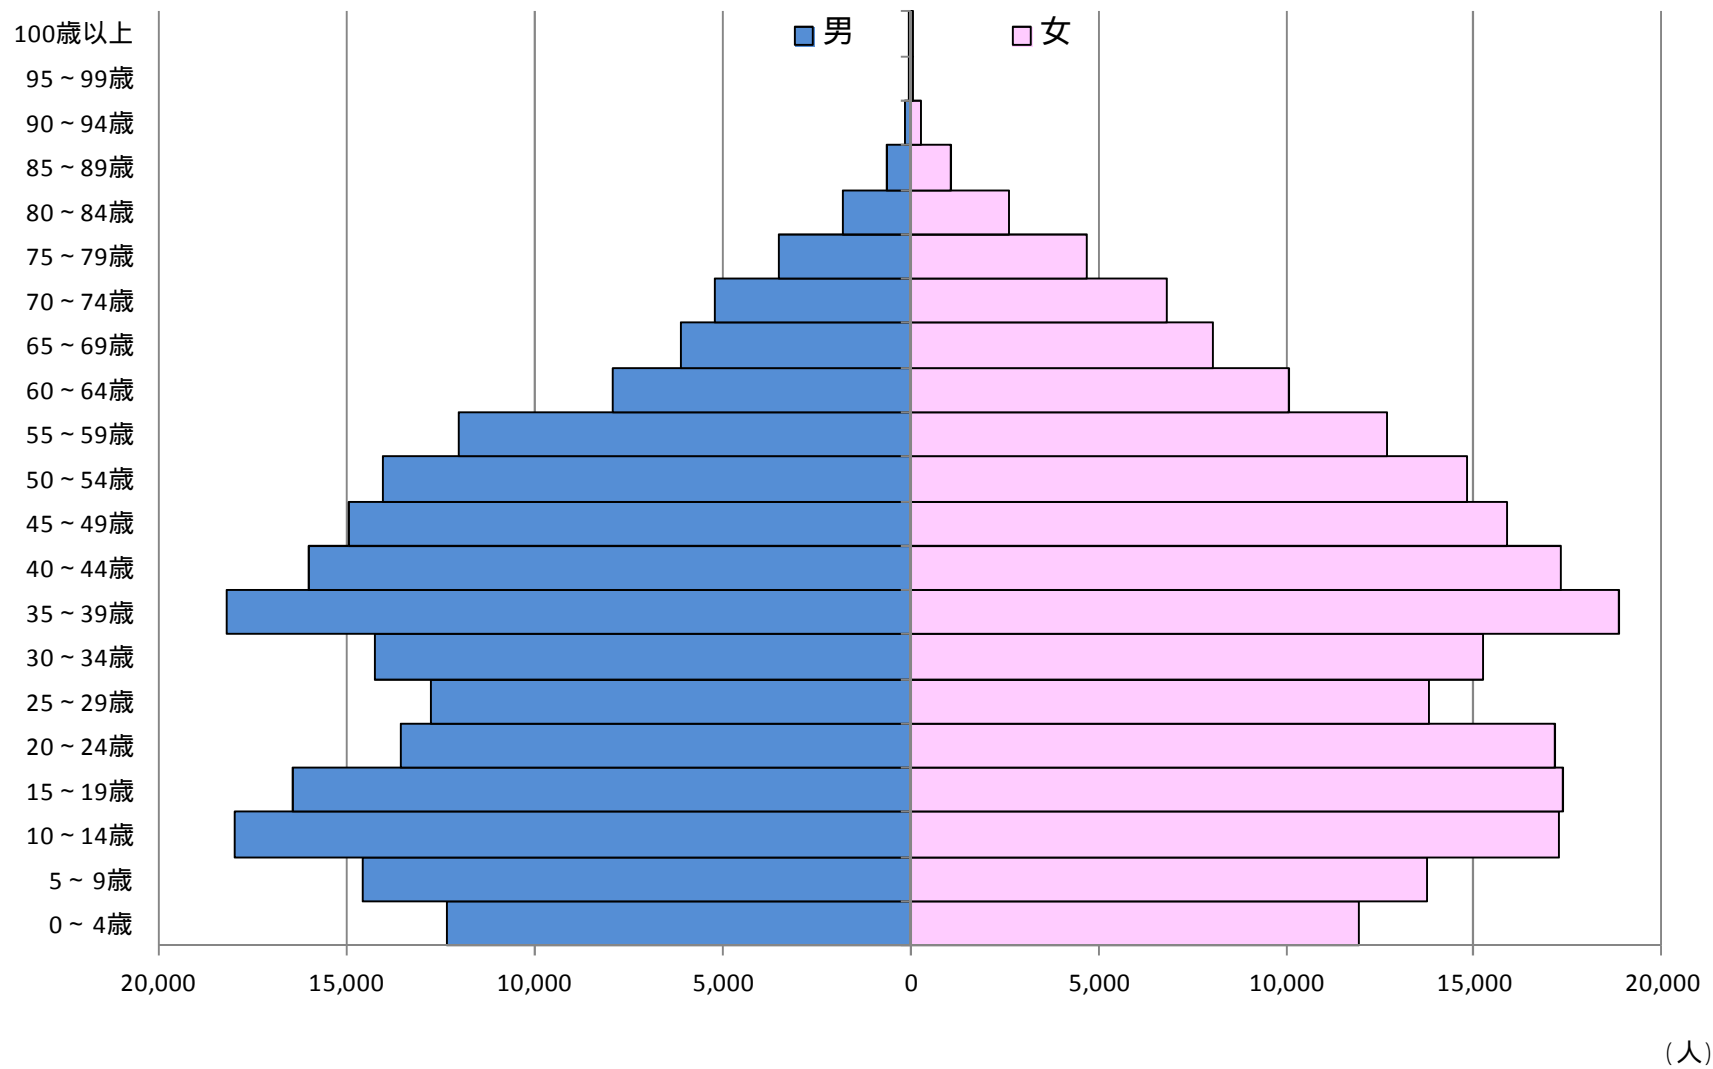

昭和60年 岐阜市の人口