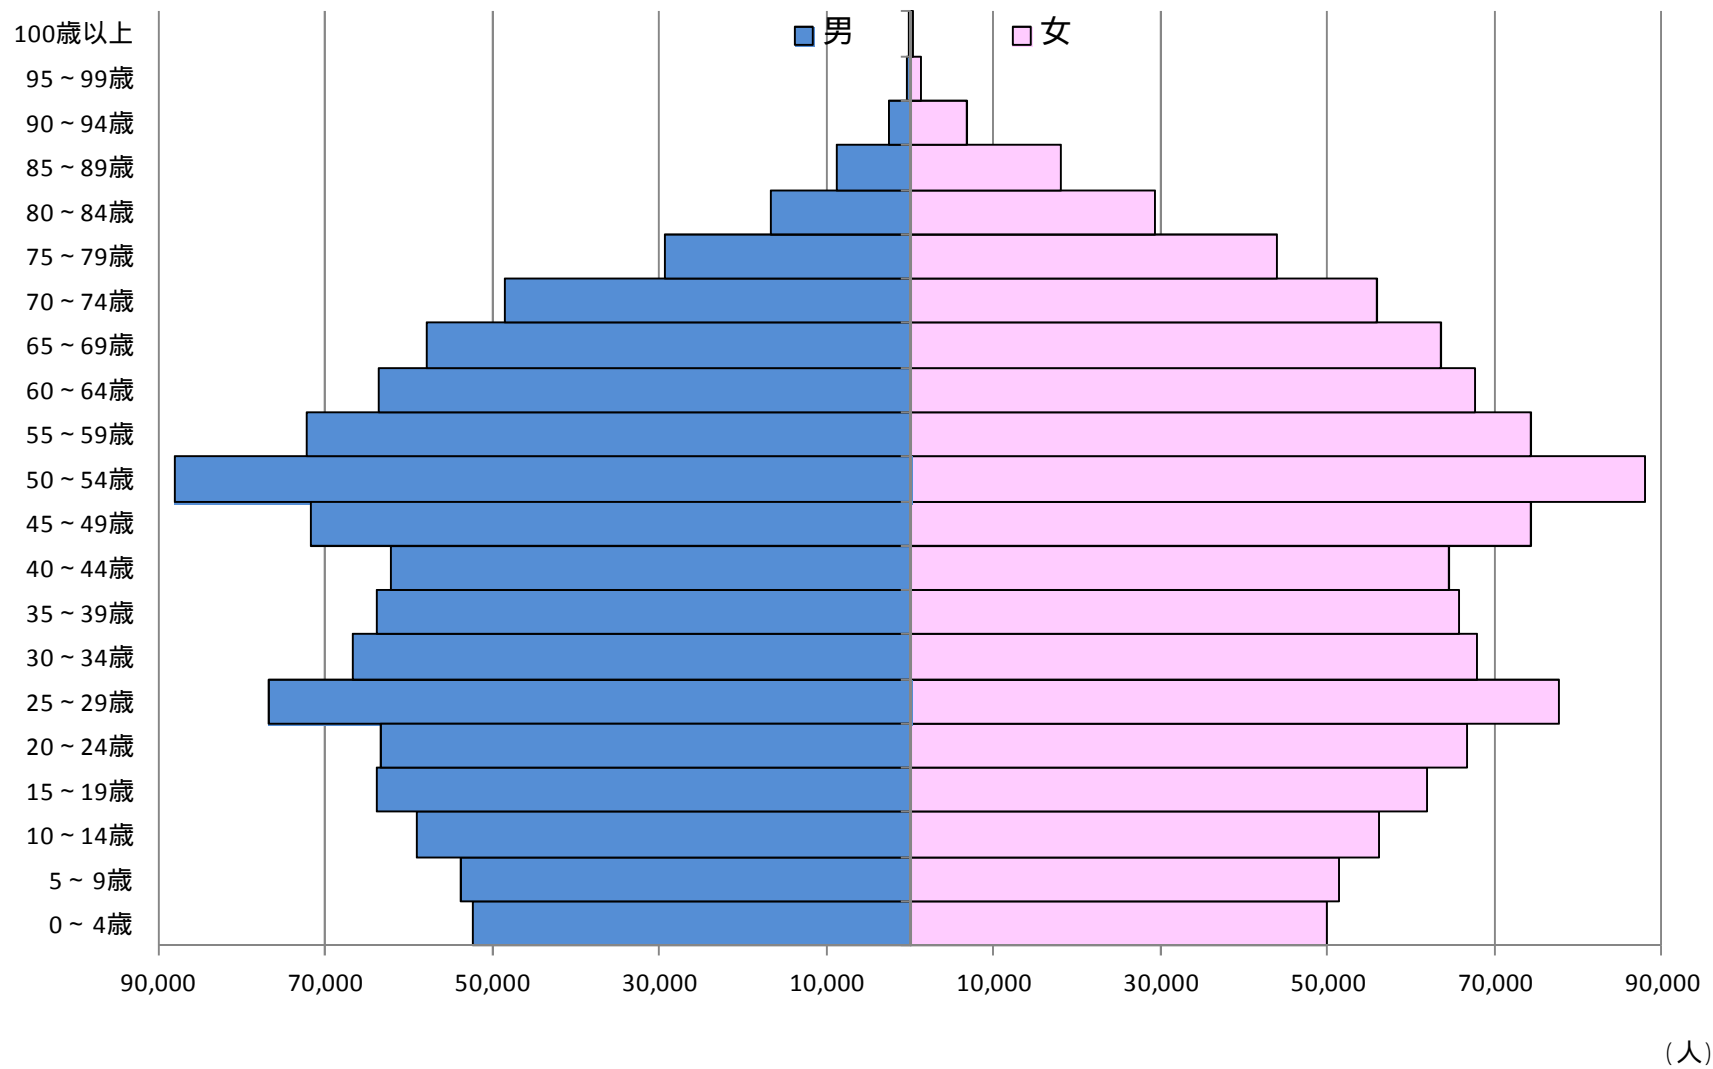

平成12年 岐阜県の人口