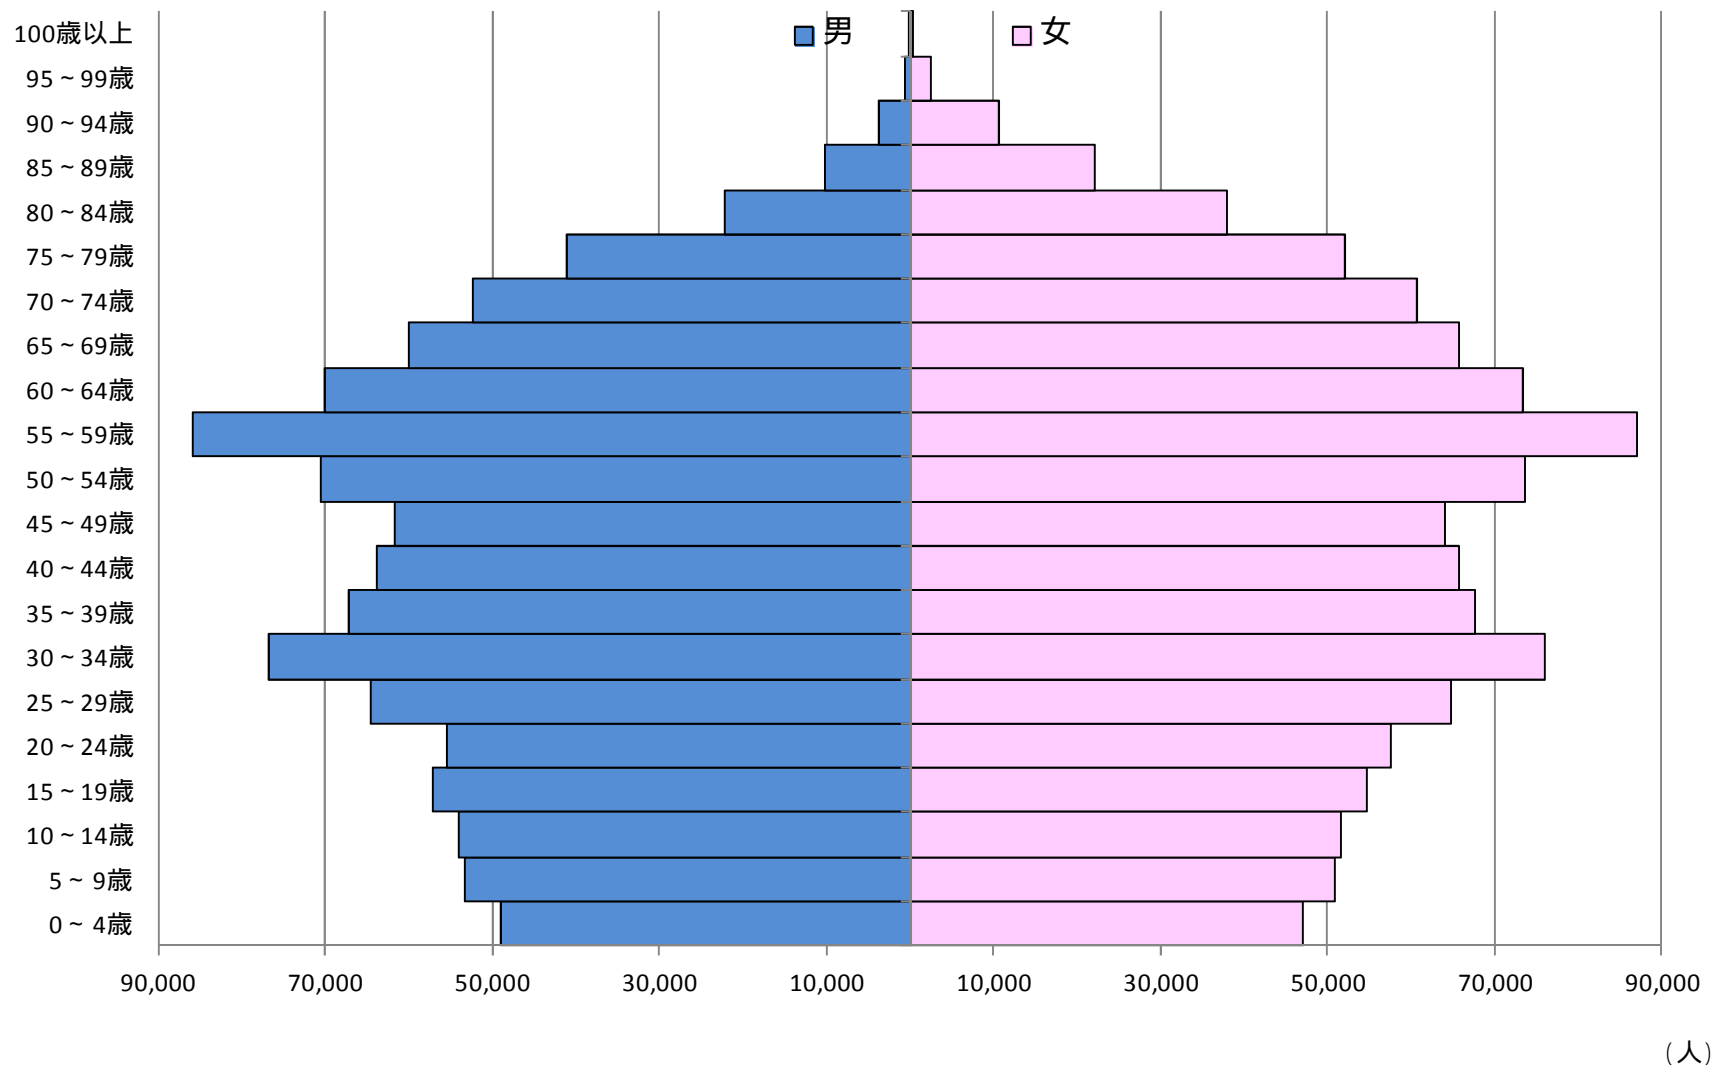

平成17年 岐阜県の人口