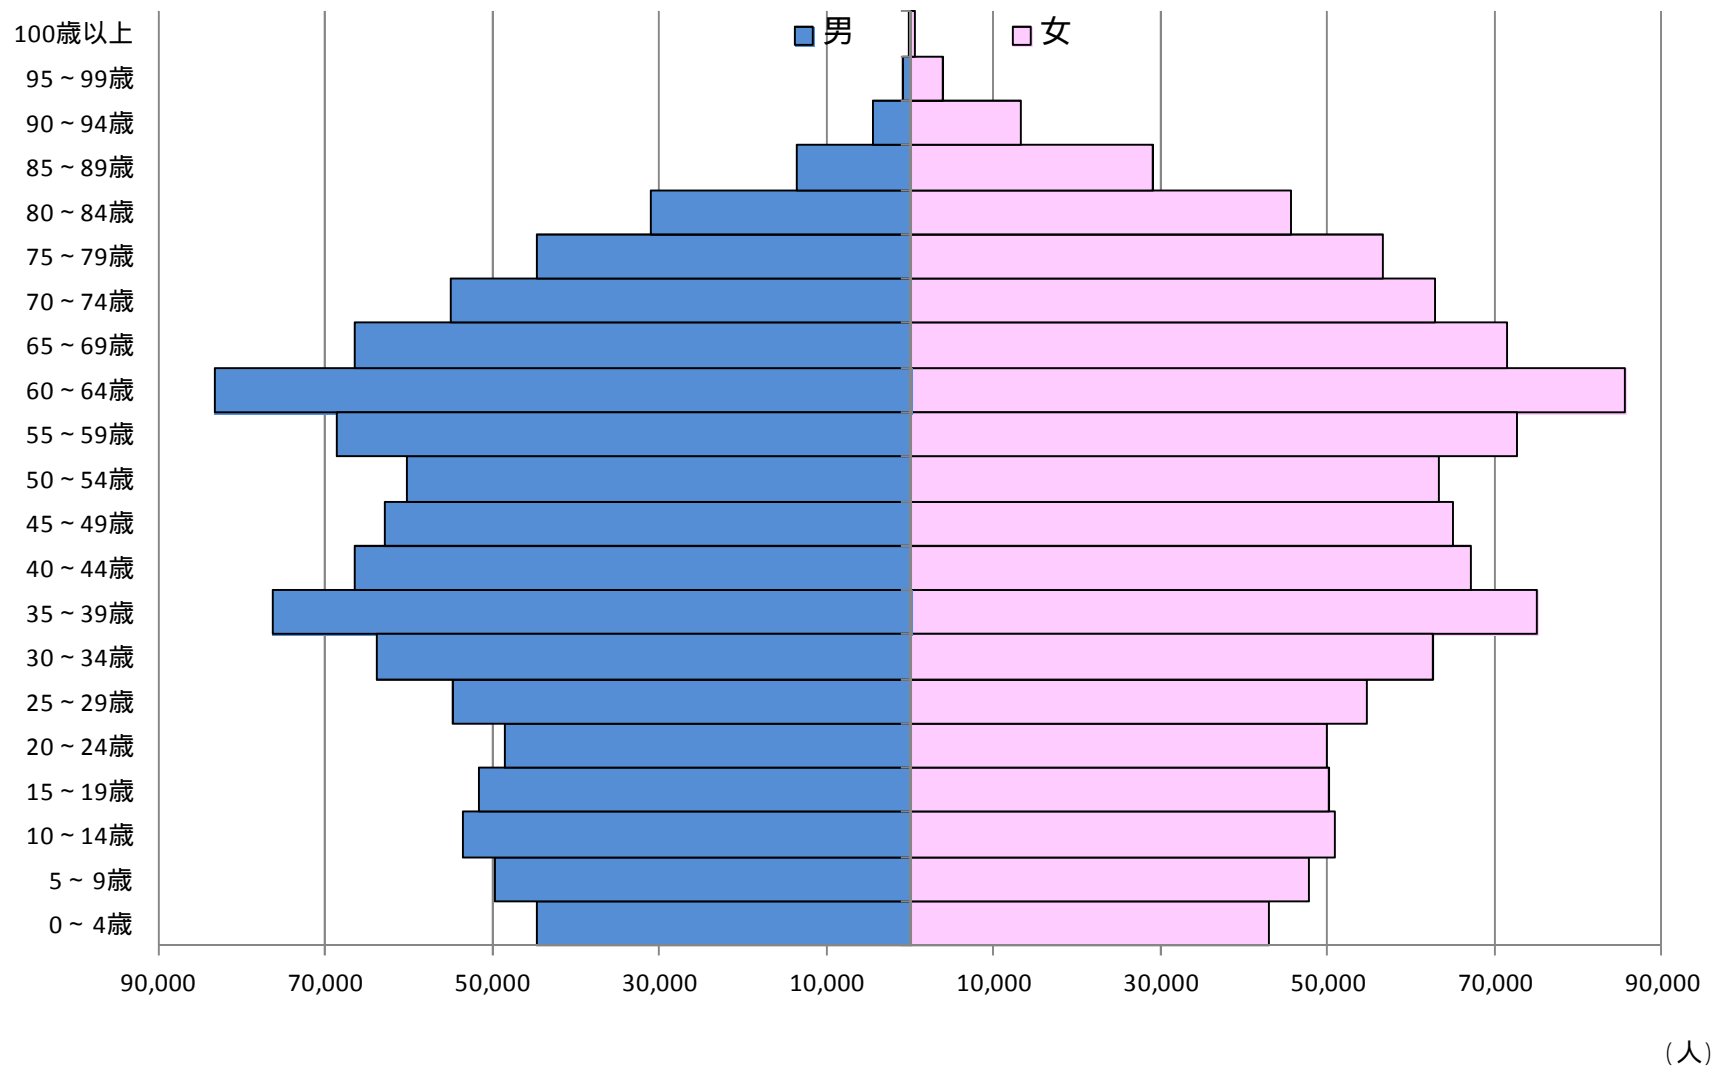

平成22年 岐阜県の人口