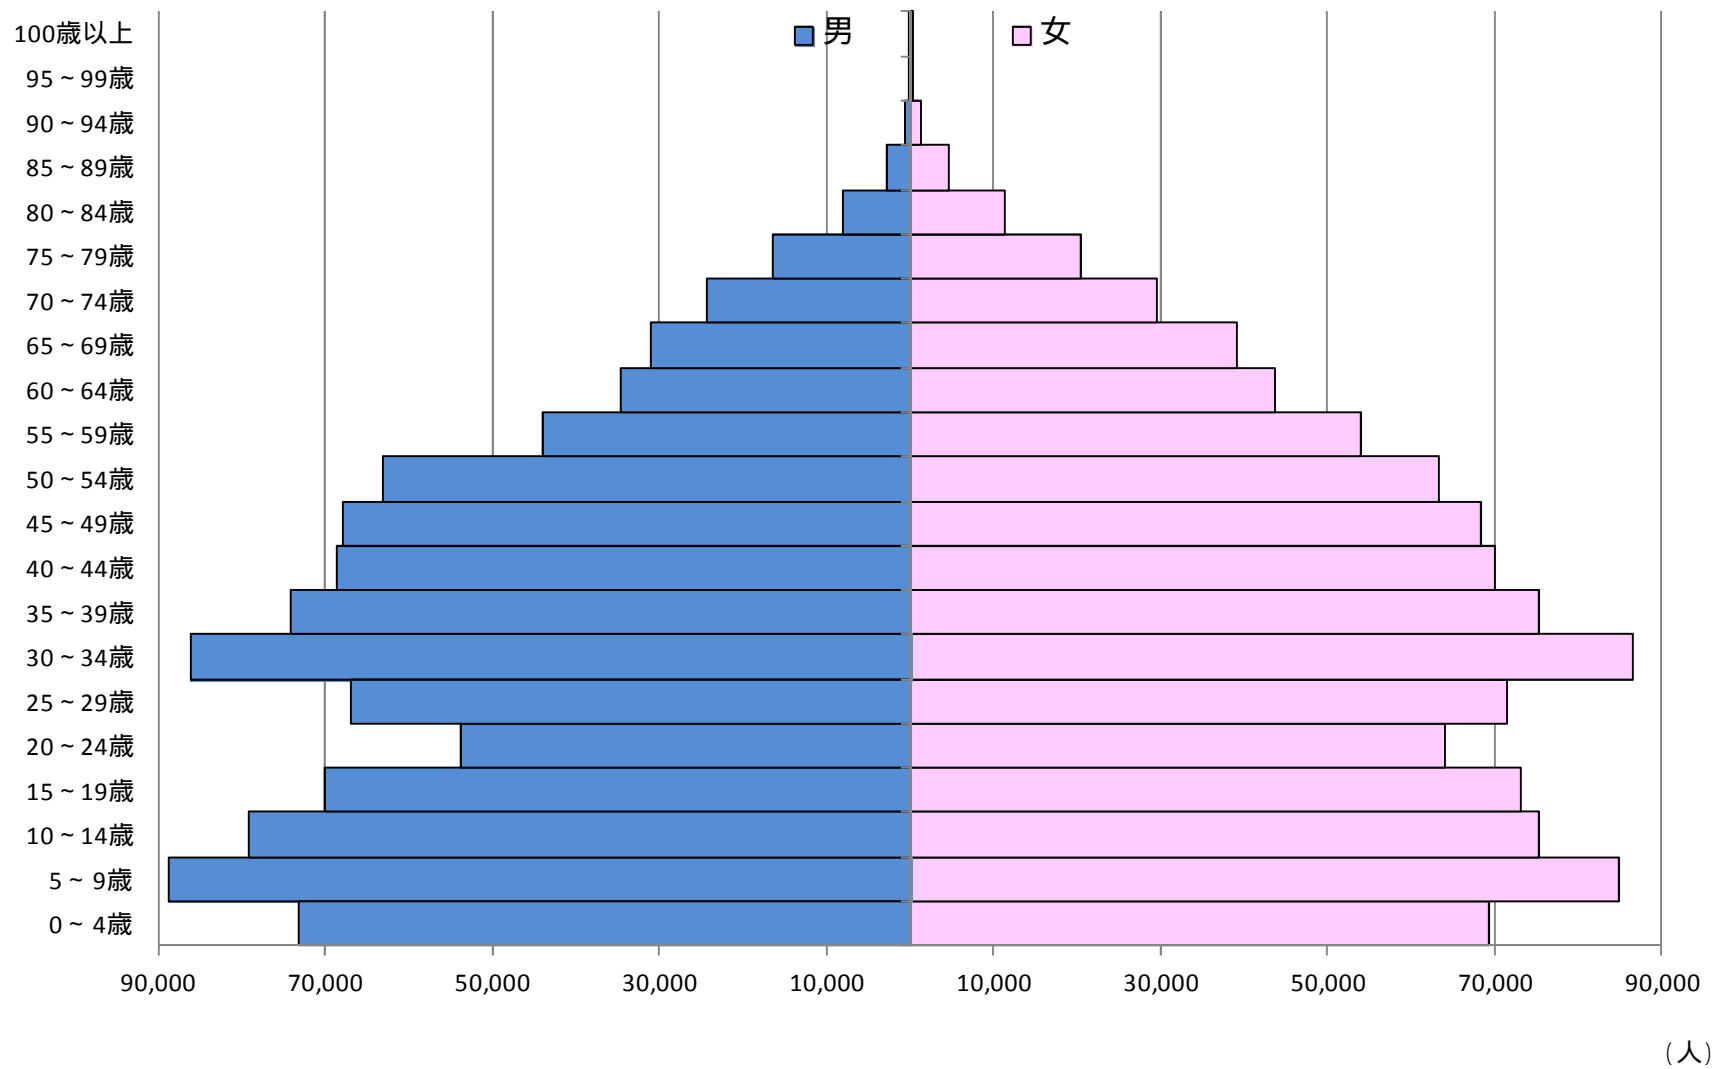

# 昭和55年から平成22年まで 5年ごとの人口推移

< 岐阜県 >

# 昭和55年 岐阜県の人口

# 昭和60年 岐阜県の人口