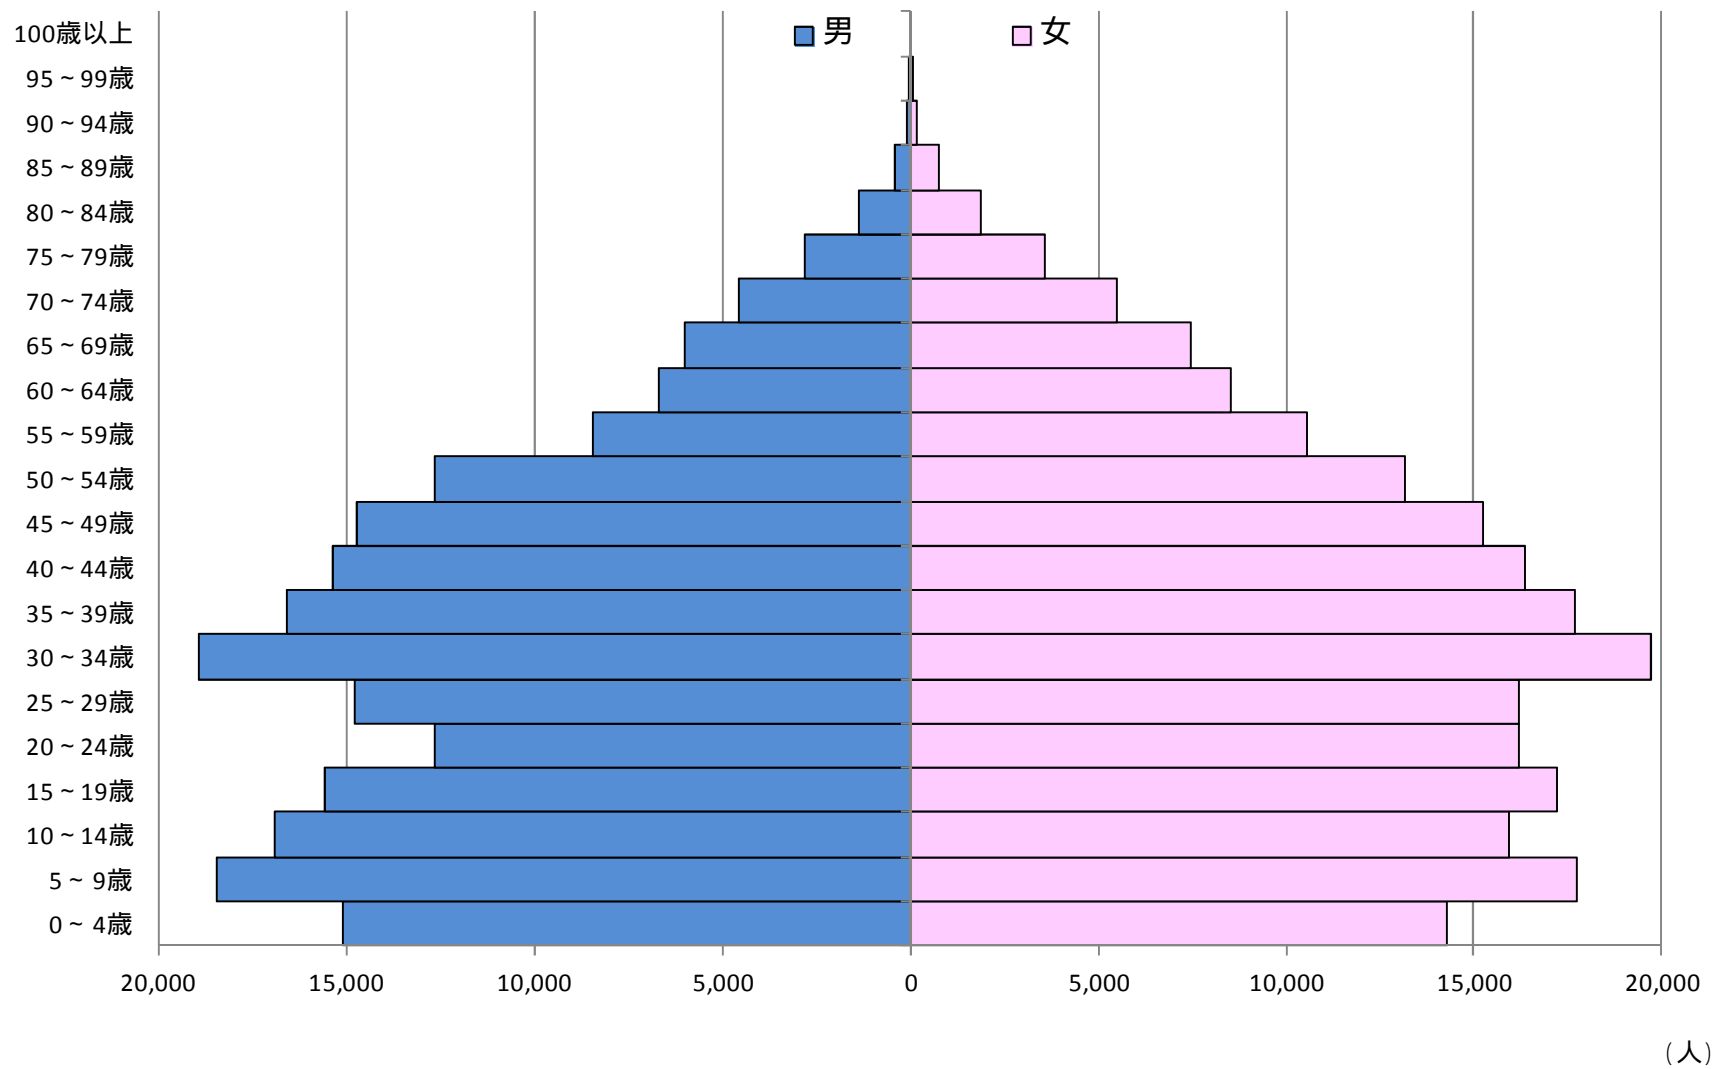

昭和55年 岐阜市の人口