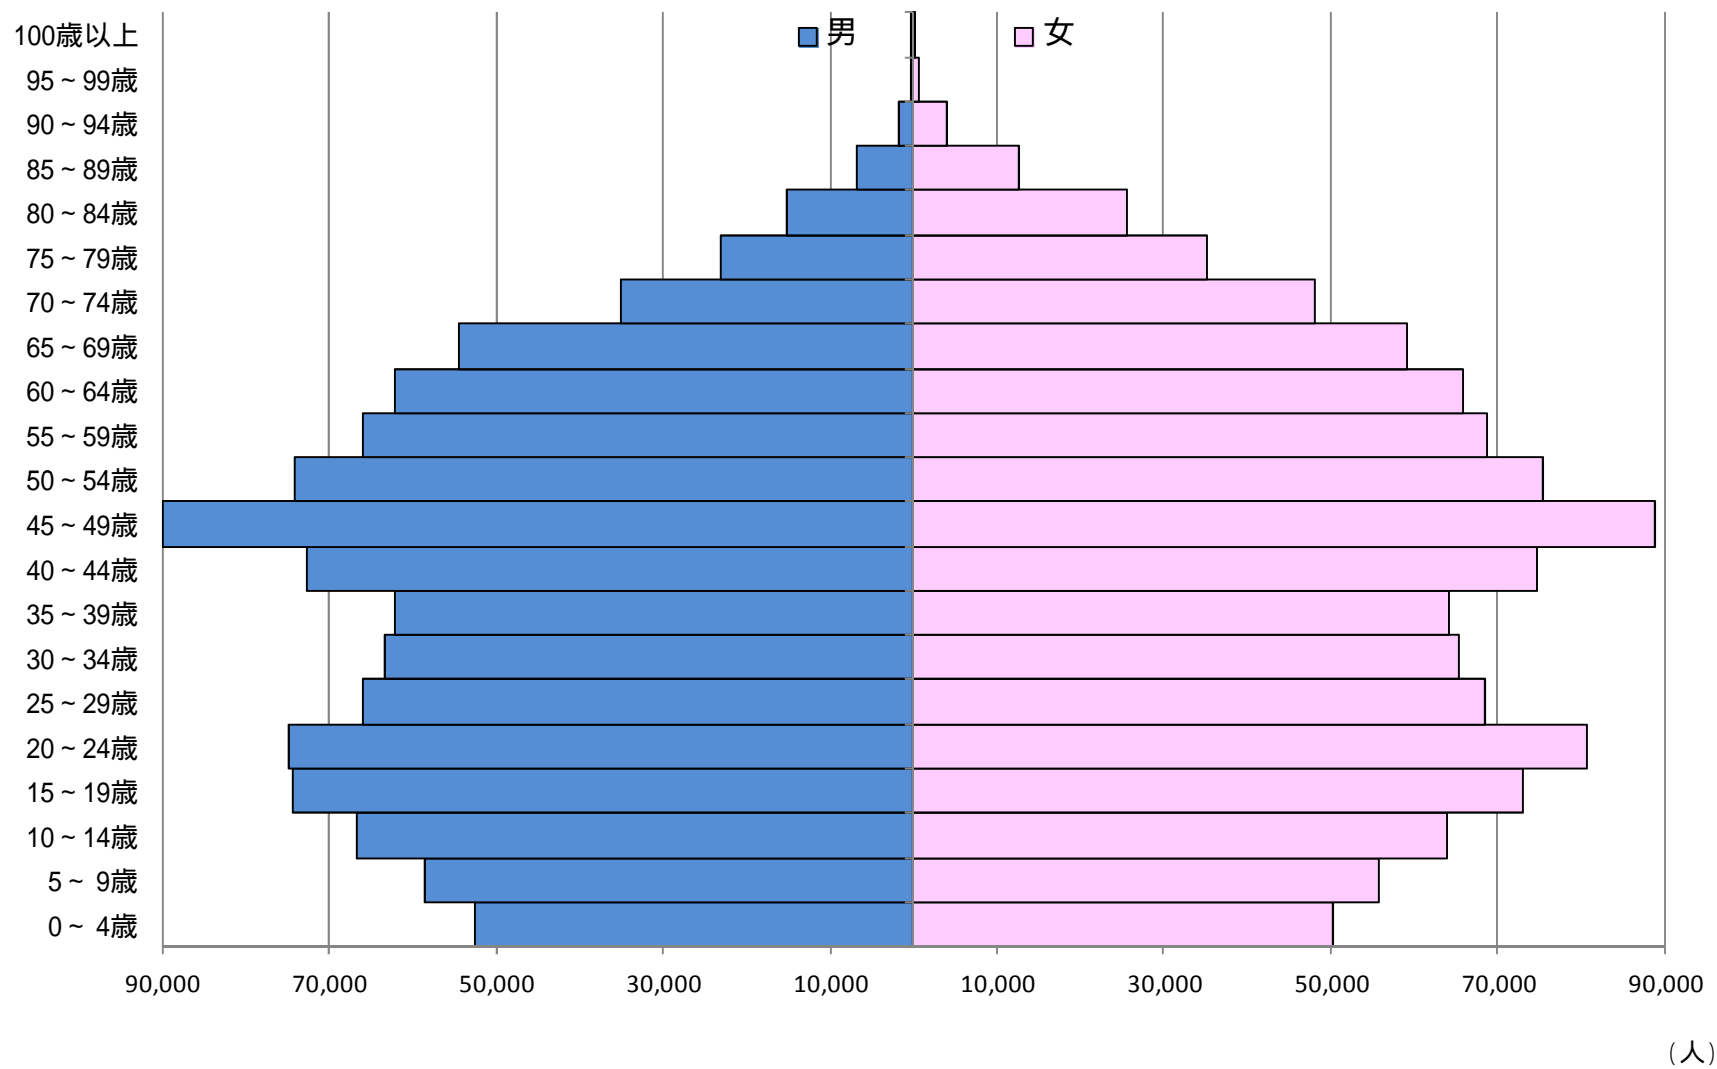

平成7年 岐阜県の人口