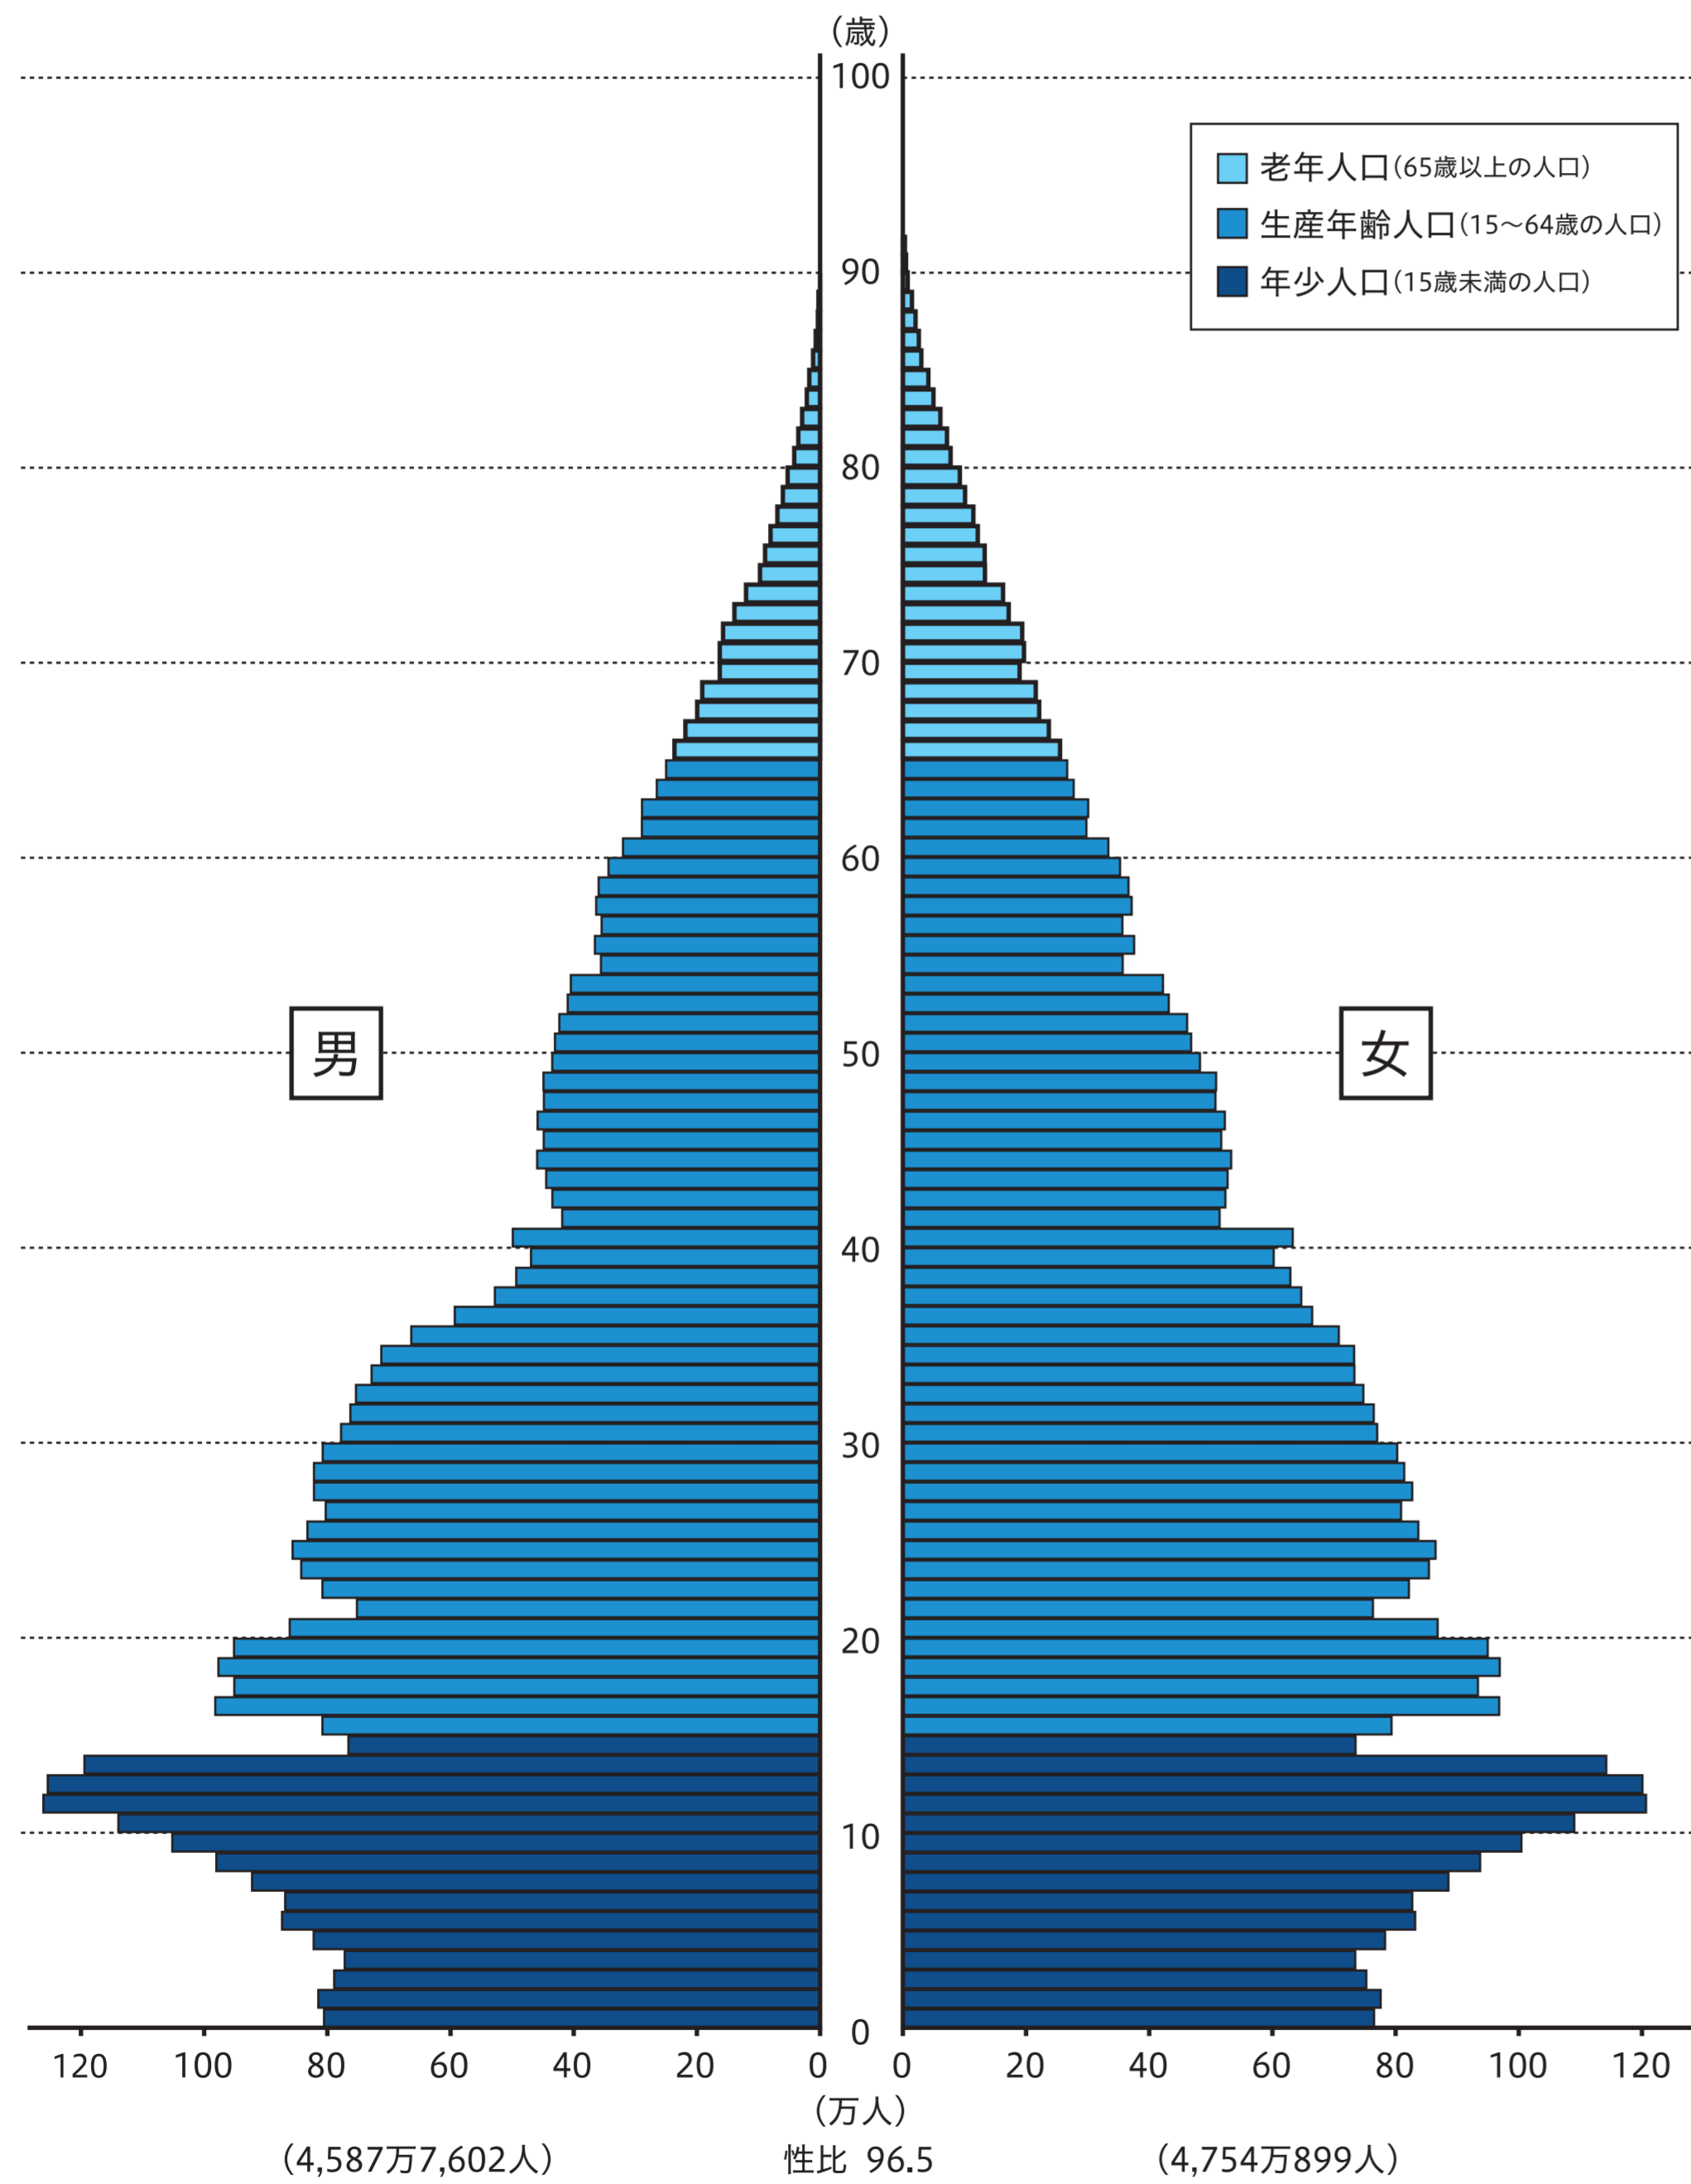

# 昭和35年(1960年)国勢調査

(総人口 9,341万8,501人)

# 昭和45年(1970年)国勢調査

(総人口 1億466万5,171人)