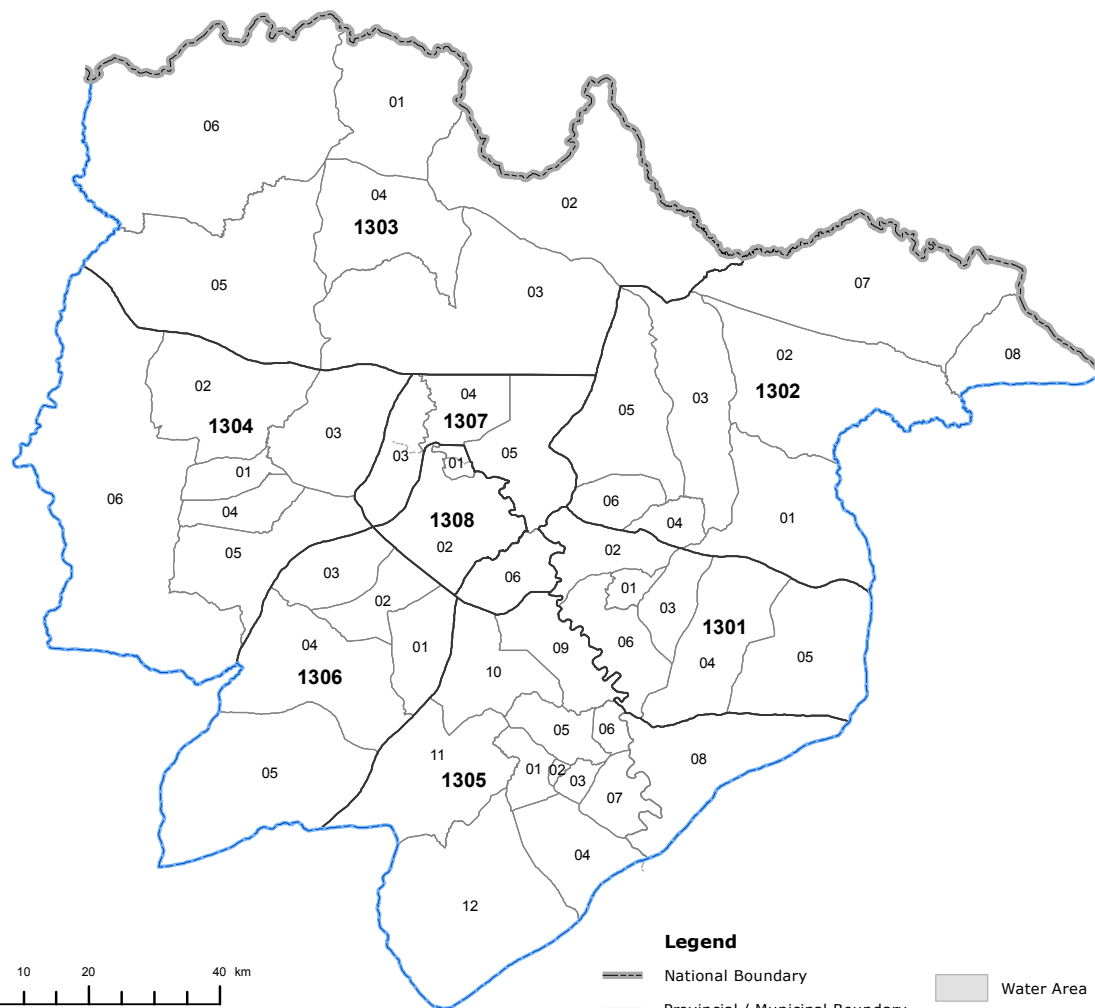

Index Map 2-13. Districts and Communes in *Preah Vihear* Province

Code of Province / Municipality, District, and Commune

13 PREAH VIHEAR

1301 Chey Saen

130101 S'ang
130102 Tasu
130103 Khyang
130104 Chrach
130105 Thmea
130106 Putrea

1302 Chhaeb

130201 Chhaeb Muoy
130202 Chhaeb Pir
130203 Sangkae Muoy
130204 Sangkae Pir
130205 Mlu Prey Muoy
130206 Mlu Prey Pir
130207 Kampong Sralau Muoy
130208 Kampong Sralau Pir

1303 Choam Khsant

130301 Choam Ksant
130302 Tuek Kraham
130303 Pring Thum
130304 Rumdaoh Srae
130305 Yeang
130306 Kantuot

1306 Sangkum Thmei

130601 Chamraeun
130602 Ro'ang
130603 Phnum Tbaeng Muoy
130604 Sdau
130605 Ronak Ser

1307 Tbaeng Mean Chey

130703 Chhean Mukh
130704 Pou
130705 Prame
130706 Preah Khleang

1308 Krong Preah Vihear

* Commune Code consists of District Code and two digits.