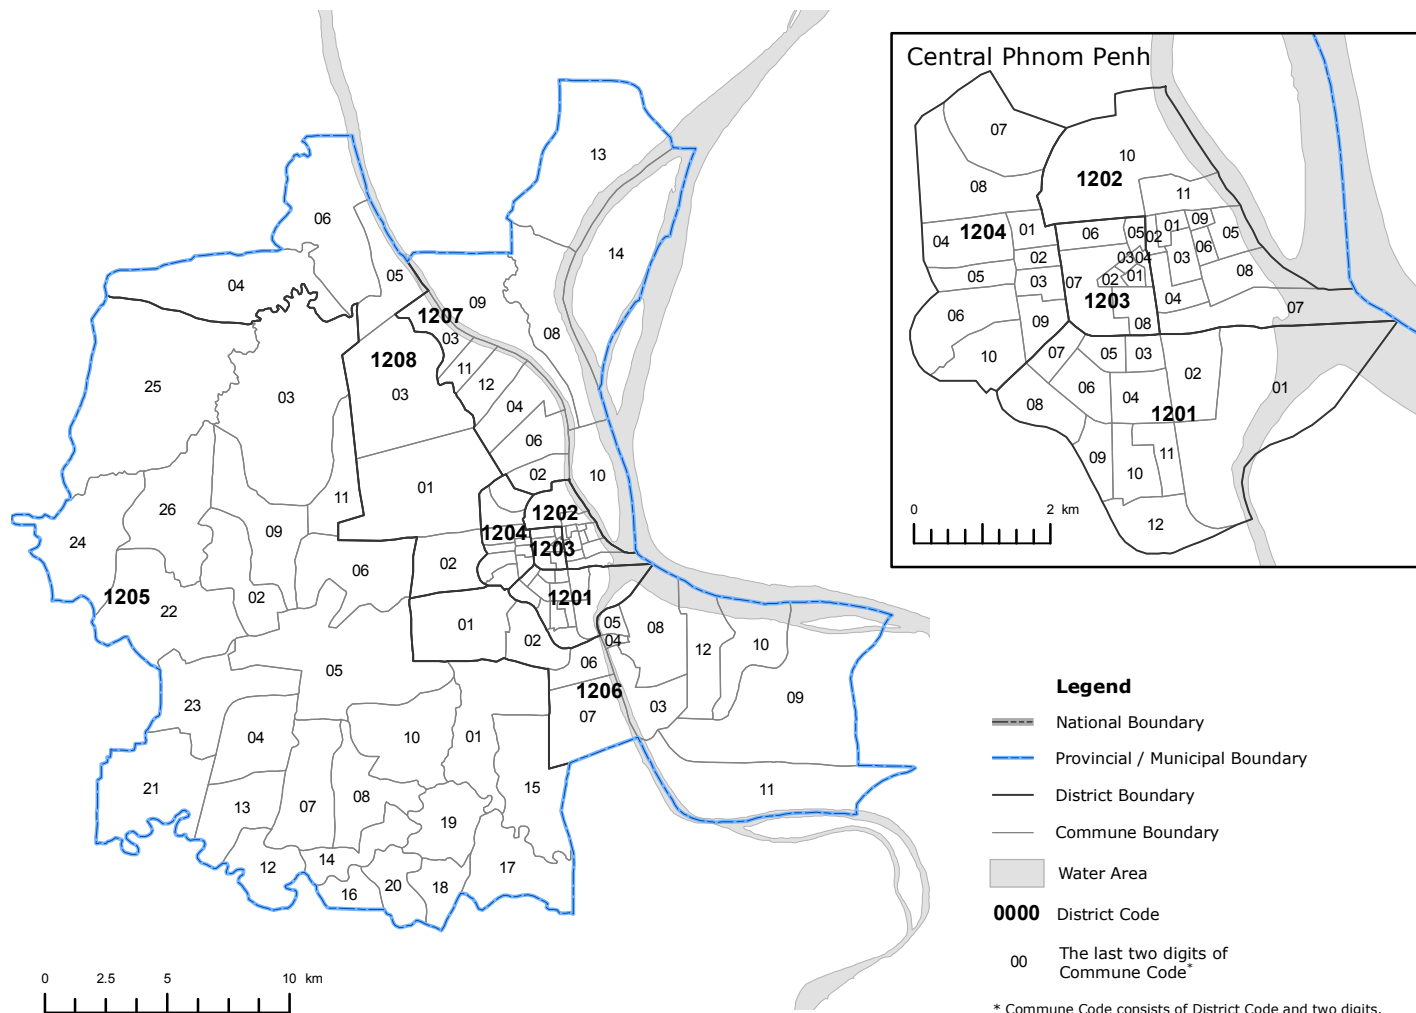

# Map 12. Administrative Areas in Phnom Penh Municipality by District and Commune

## Code of Province / Municipality, District, and Commune

#### 1201 Chamkar Mon

- 120101 Tonle Basak
- 120102 Boeng Keng Kang Muoy
- 120103 Boeng Keng Kang Pir
- 120104 Boeng Keng Kang Bei
- 120105 Oulampik
- 120106 Tuol Svay Prey Ti Muoy
- 120107 Tuol Svay Prey Ti Pir
- 120108 Tumnob Tuek
- 120109 Tuol Tumpung Ti Pir
- 120110 Tuol Tumpung Ti Muoy
- 120111 Boeng Trabaek
- 120112 Phsar Daeum Thkov

#### 1207 Ruessei Kaev

- 120702 Tuol Sangkae
- 120703 Svay Pak
- 120704 Kilomaetr Lekh Prammuy
- 120706 Ruessei Kaev
- 120708 Preaek Lieb
- 120709 Preaek Ta Sek
- 120710 Chrouy Changvar
- 120711 Chrang Chamreh Ti Muoy
- 120712 Chrang Chamreh Ti Pir
- 120713 Bak Kaeng
- 120714 Kaoh Dach