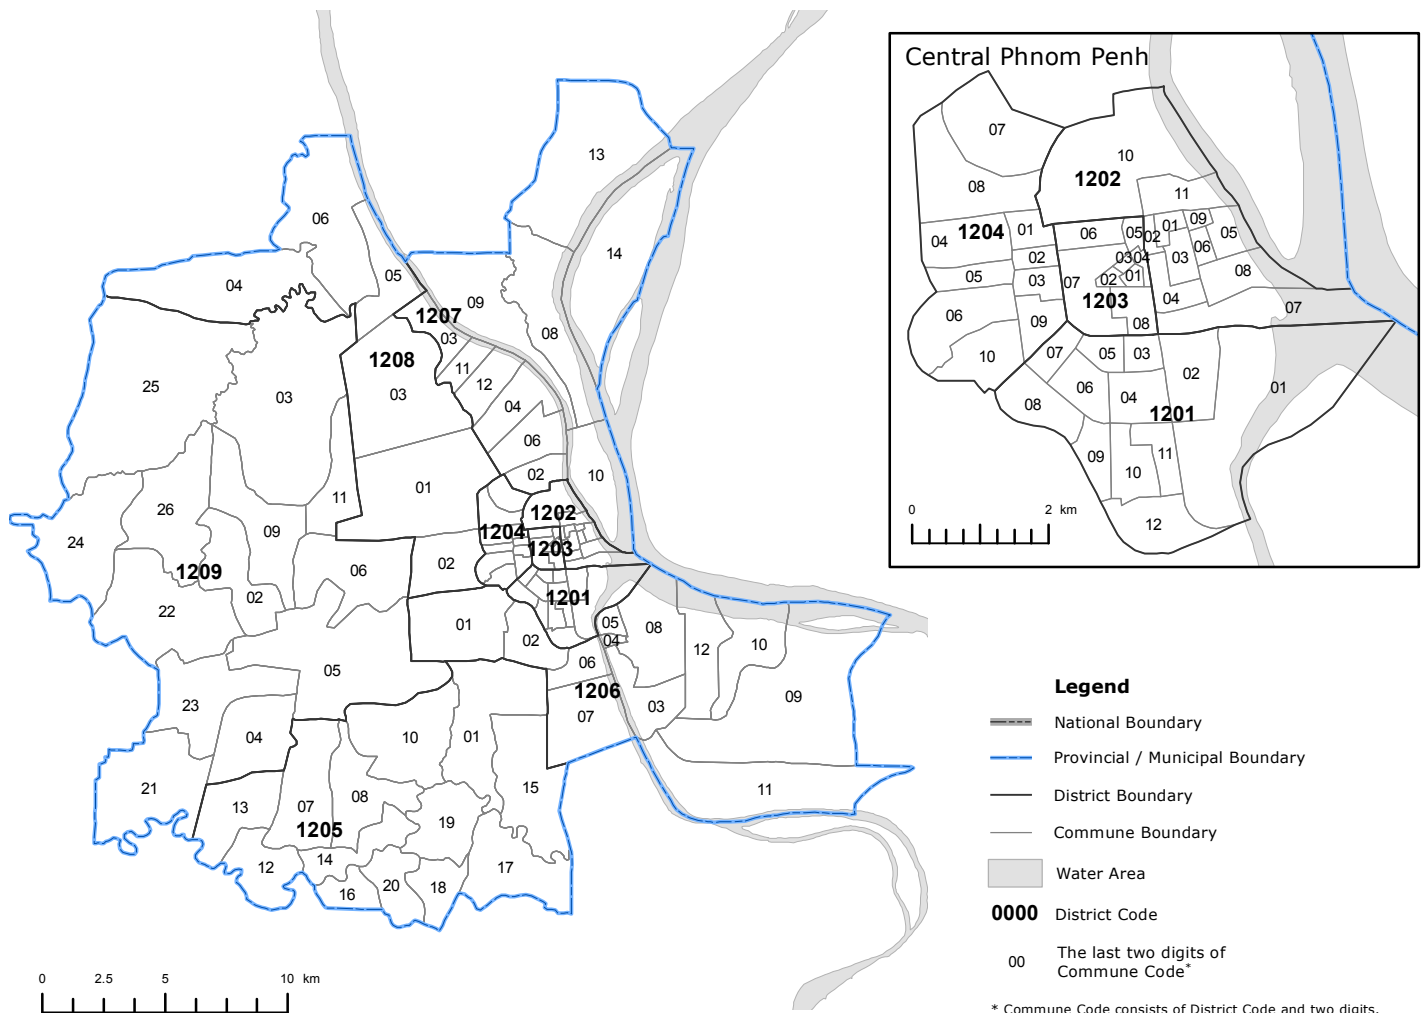

Map 12. Administrative Areas in *Phnom Penh* Municipality by District and Commune

Code of Province / Municipality, District, and Commune

12 PHNOM PENH

1201 Chamkar Mon

120101	Tonle Basak
120102	Boeng Keng Kang Muoy
120103	Boeng Keng Kang Pir
120104	Boeng Keng Kang Bei
120105	Oulampik
120106	Tuol Svay Prey Ti Muoy
120107	Tuol Svay Prey Ti Pir
120108	Tumnob Tuek
120109	Tuol Tumpung Ti Pir
120110	Tuol Tumpung Ti Muoy
120111	Boeng Trabaek
120112	Phsar Daeum Thkov

1202 Doun Penh

120201	Phsar Thmei Ti Muoy
120202	Phsar Thmei Ti Pir
120203	Phsar Thmei Ti Bei
120204	Boeng Reang
120205	Phsar Kandal Ti Mouy
120206	Phsar Kandal Ti Pir
120207	Chakto Mukh
120208	Chey Chummeah
120209	Phsar Chas
120210	Srah Chak
120211	Voat Phnum

1203 Prampir Meakkakra

120301	Ou Ruessei Ti Muoy
120302	Ou Ruessei Ti Pir
120303	Ou Ruessei Ti Bei
120304	Ou Ruessei Ti Buon
120305	Monourom
120306	Mittakpheap
120307	Veal Vong
120308	Boeng Prolit

1204 Tuol Kouk

1205 Dangkao

120501	Dangkao
120507	Pong Tuek
120508	Prey Veaeng
120510	Prey Sa
120512	Krang Pongro
120513	Prateah Lang
120514	Sak Sampov
120515	Cheung Aek
120516	Kong Noy
120517	Preaek Kampues
120518	Roluos
120519	Spean Thma
120520	Tien