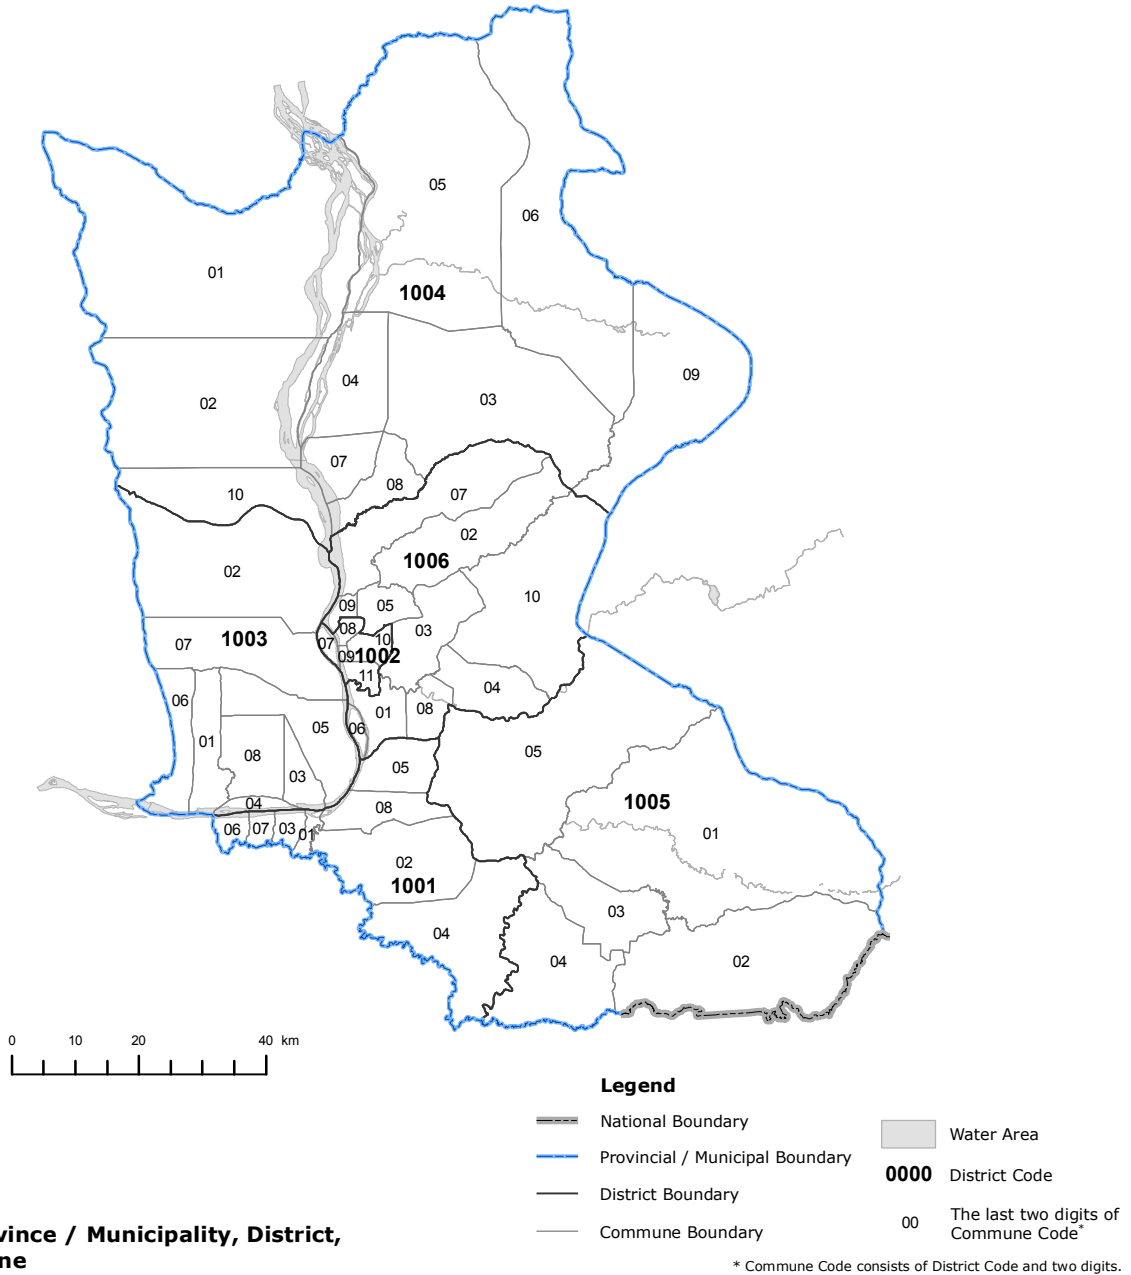

Map 10. Administrative Areas in *Kratie* Province by District and Commune

10 KRATIE

1001 Chhloung

100101 Chhloung
 100102 Damrei Phong
 100103 Han Chey
 100104 Kampong Damrei
 100105 Kanhchor
 100106 Khsach Andaet
 100107 Pongro
 100108 Preaek Saman

1002 Kracheh

100207 Kaoh Trong
 100208 Krakor
 100209 Kracheh
 100210 Ou Ruessei
 100211 Roka Kandal

1003 Preaek Prasab

100301 Chambak
 100302 Chrouy Banteay
 100303 Kampong Kor
 100304 Kaoh Ta Suy
 100305 Preaek Prasab
 100306 Ruessei Kaev
 100307 Saob
 100308 Ta Mau

1004 Sambour

100401 Boeng Char
 100402 Kampong Cham
 100403 Kbal Damrei
 100404 Kaoh Khnhær
 100405 Ou Krieng
 100406 Roluos Mean Chey
 100407 Sambour
 100408 Sandan
 100409 Srae Chis
 100410 Voadthanak

1005 Snuol

100501 Khsuem
 100502 Pir Thnu
 100503 Snuol
 100504 Srae Char
 100505 Svay Chreah

1006 Chitr Borie

100601 Bos Leav
 100602 Changkrang
 100603 Dar
 100604 Kantuot
 100605 Kou Loab
 100606 Kaoh Chraeng
 100607 Sambok
 100608 Thma Andaeuk
 100609 Thma Kreae
 100610 Thmei