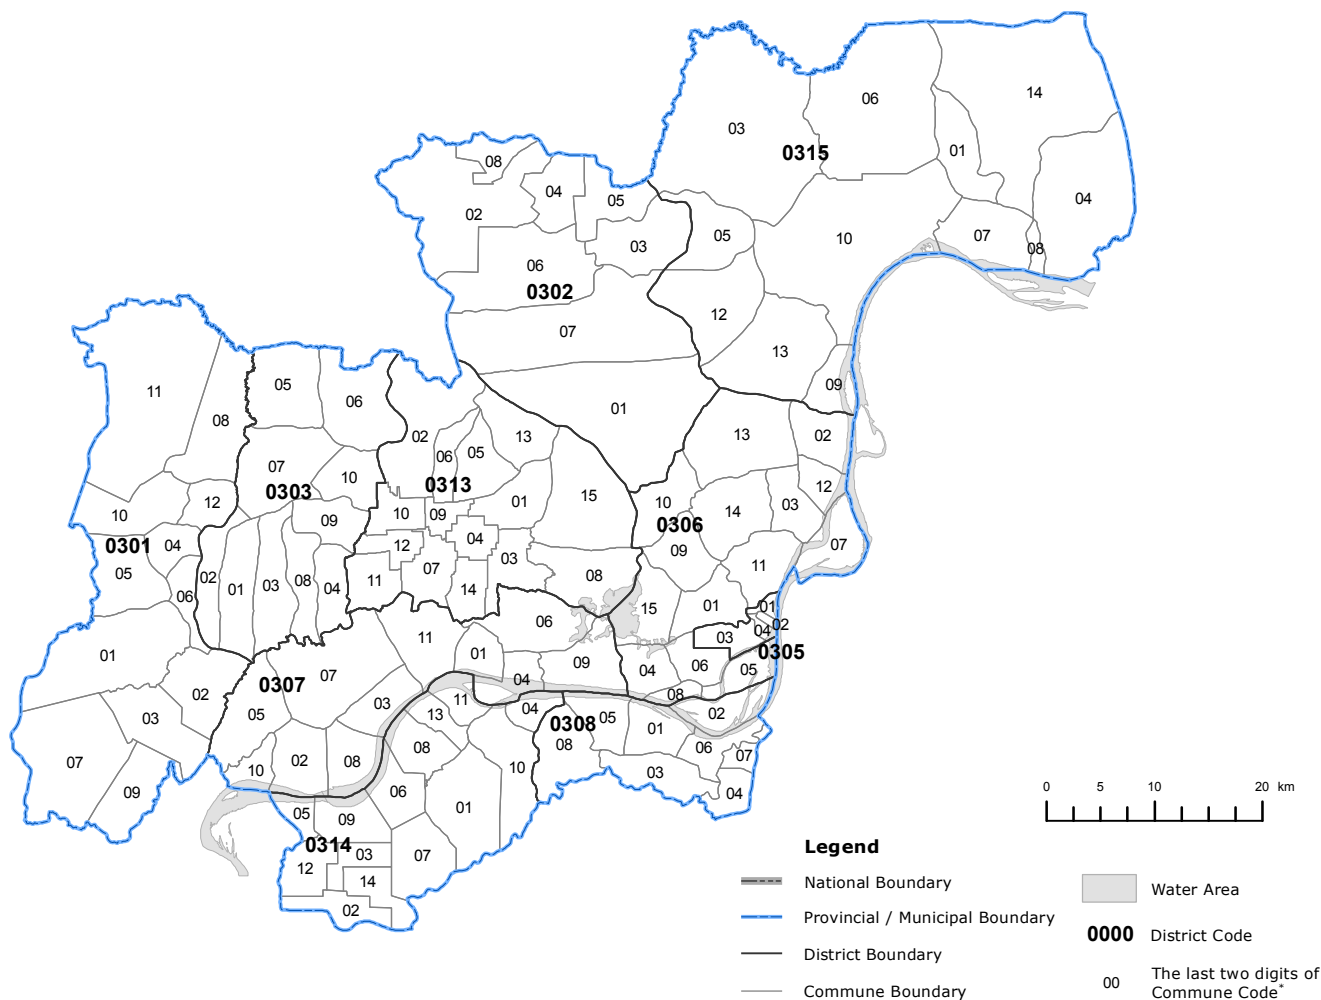

Map 3. Administrative Areas in Kampong Cham Province by District and Commune

Code of Province / Municipality, District, and Commune

03 KAMPONG CHAM

0301 Batheay

030101 Batheay
030102 Chbar Ampov
030103 Chealea
030104 Cheung Prey
030105 Me Pring
030106 Ph'av
030107 Sambour
030108 Sandaek
030109 Tang Krang
030110 Tang Krasang
030111 Trab
030112 Tumnob

0302 Chamkar Leu

030201 Bos Khnor
030202 Chamkar Andoung
030203 Cheyyou
030204 Lvea Leu
030205 Spueu
030206 Svay Teab
030207 Ta Ong
030208 Ta Prok

0303 Cheung Prey

030301 Khnor Dambang
030302 Kouk Rovieng
030303 Pdau Chum
030304 Prey Char
030305 Pring Chrum
030306 Sampong Chey
030307 Sdaeung Chey
030308 Soutip
030309 Sramar
030310 Trapeang Kor

0305 Krong Kampong Cham

030501 Sangkat Boeng Kok
030502 Sangkat Kampong Cham
030503 Sangkat Sambuor Meas
030504 Sangkat Veal Vong

0306 Kampong Siem

030601 Ampil
030602 Hanchey
030603 Kien Chrey
030604 Kokor
030605 Kaoh Mitt
030606 Kaoh Roka
030607 Kaoh Samraong
030608 Kaoh Tontuem
030609 Krala
030610 Ou Svay
030611 Ro'ang
030612 Rumchek
030613 Srak
030614 Trean
030615 Vihear Thum

0314 Srei Santhor

031401 Baray
031402 Chi Bal
031403 Khnar Sa
031404 Kaoh Andaet
031405 Mean Chey
031406 Phteah Kandal
031407 Pram Yam
031408 Preaek Dambouk
031409 Preaek Pou
031410 Preaek Rumdeng
031411 Ruessei Srok
031412 Svay Pou
031413 Svay Khsach Phnum
031414 Tong Tralach