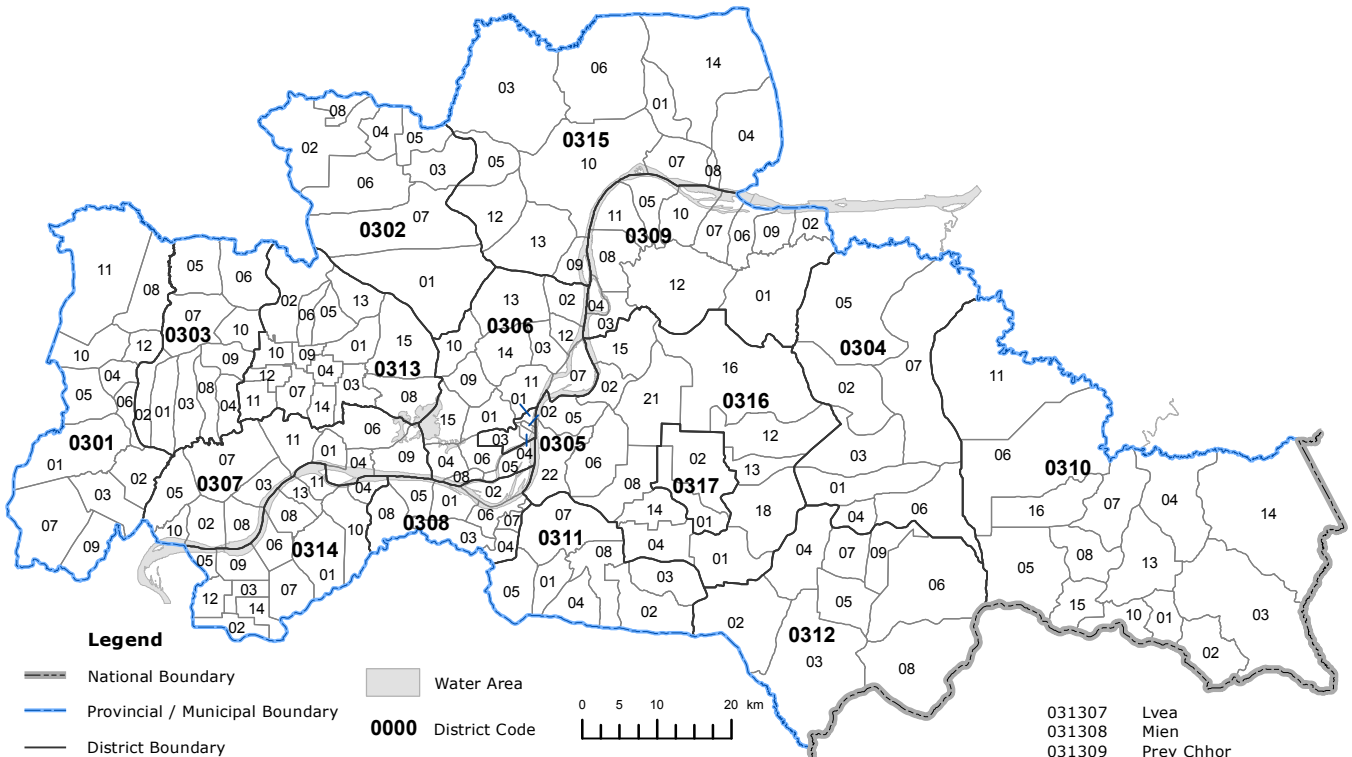

Old Boundary of Kampong Cham Province until 30 December 2013

Legend

- National Boundary
 - Provincial / Municipal Boundary
 - District Boundary
 - Commune Boundary
 - Water Area
 - 0000** District Code
 - 00** The last two digits of Commune Code*
- * Commune Code consists of District Code and two digits.

Code of Province / Municipality, District, and Commune

03 KAMPONG CHAM

0301 Batheay

- 030101 Batheay
- 030102 Chbar Ampov
- 030103 Chealea
- 030104 Cheung Prey
- 030105 Me Pring
- 030106 Ph'av
- 030107 Sambour
- 030108 Sandaek
- 030109 Tang Krang
- 030110 Tang Krasang
- 030111 Trab
- 030112 Tumnob

0302 Chamkar Leu

- 030201 Bos Khnor
- 030202 Chamkar Andoung
- 030203 Cheyyou
- 030204 Lvea Leu
- 030205 Spueu
- 030206 Svay Teab
- 030207 Ta Ong
- 030208 Ta Prok

0303 Cheung Prey

- 030301 Khnor Dambang
- 030302 Kouk Rovieng
- 030303 Pdau Chum
- 030304 Prey Char
- 030305 Pring Chrum
- 030306 Sampong Chey
- 030307 Sdaeuang Chey
- 030308 Soutip
- 030309 Sramar
- 030310 Trapeang Kor

0306 Kampong Siem

- 030601 Ampil
- 030602 Hanchey
- 030603 Kien Chrey
- 030604 Kokor
- 030605 Kaoh Mitt
- 030606 Kaoh Roka
- 030607 Kaoh Samraong
- 030608 Kaoh Tontuem
- 030609 Krala
- 030610 Ou Svay
- 030611 Ro'ang
- 030612 Rumchek
- 030613 Srak
- 030614 Trean
- 030615 Vihear Thum