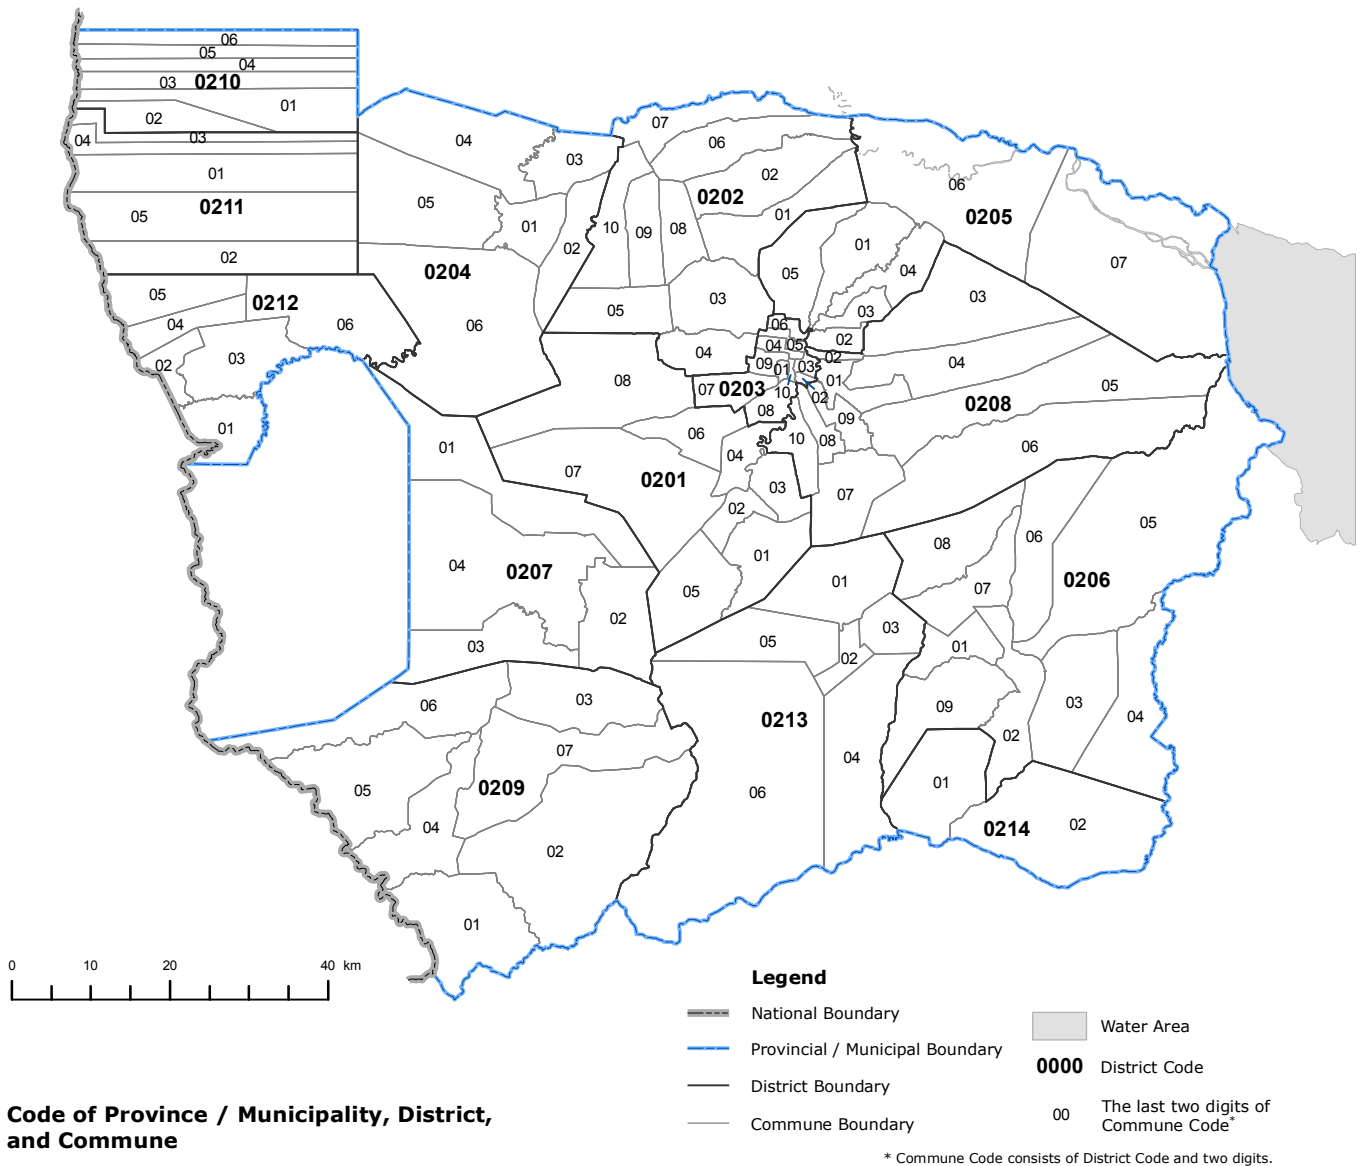

Map 2. Administrative Areas in *Battambang* Province by District and Commune

- 0201 Banan**
 - 020101 Kantueu Muoy
 - 020102 Kantueu Pir
 - 020103 Bay Damram
 - 020104 Chheu Teal
 - 020105 Chaeng Mean Chey
 - 020106 Phnum Sampov
 - 020107 Snoeng
 - 020108 Ta Kream
- 0202 Thma Koul**
 - 020201 Ta Pung
 - 020202 Ta Meun
 - 020203 Ou Ta Ki
 - 020204 Chrey
 - 020205 Anlong Run
 - 020206 Chrouy Sdau
 - 020207 Boeng Pring
 - 020208 Kouk Khmum
 - 020209 Bansay Traeng
 - 020210 Rung Chrey
- 0203 Bat Dambang**
 - 020301 Tuol Ta Aek
 - 020302 Preaek Preah Sdach
 - 020303 Rotanak
 - 020304 Chamkar Samraong
 - 020305 Sla Kaet
 - 020306 Kdol Daun Teav
 - 020307 Ou Mal
 - 020308 Voat Kor
 - 020309 Ou Char
 - 020310 Svay Pao

- 0204 Bavel**
 - 020401 Bavel
 - 020402 Khnach Romeas
 - 020403 Lvea
 - 020404 Prey Khpos
 - 020405 Ampil Pram Daeum
 - 020406 Kdol Ta Haen
- 0205 Aek Phnum**
 - 020501 Preaek Norint
 - 020502 Samraong Knong
 - 020503 Preaek Khpob
 - 020504 Preaek Luong
 - 020505 Peam Aek
 - 020506 Prey Chas
 - 020507 Kaoh Chiveang
- 0206 Moug Ruessei**
 - 020601 Moug Ruessei
 - 020602 Kear
 - 020603 Prey Svay
 - 020604 Ruessei Krang
 - 020605 Chrey
 - 020606 Ta Loas
 - 020607 Kakaoh
 - 020608 Prey Touch
 - 020609 Robas Mongkol

- 0207 Rotonak Mondol**
 - 020701 Sdau
 - 020702 Andaeuk Haeb
 - 020703 Phlov Meas
 - 020704 Traeng
- 0208 Sangkae**
 - 020801 Anlong Vil
 - 020802 Norea
 - 020803 Ta Pun
 - 020804 Roka
 - 020805 Kampong Preah
 - 020806 Kampong Prieng
 - 020807 Reang Kесеi
 - 020808 Ou Dambang Muoy
 - 020809 Ou Dambang Pir
 - 020810 Vaot Ta Moem
- 0209 Samlout**
 - 020901 Ta Taok
 - 020902 Kampong Lpov
 - 020903 Ou Samrel
 - 020904 Sung
 - 020905 Samlout
 - 020906 Mean Chey
 - 020907 Ta Sanh

* Codes and boundaries are as of March 1, 2011.