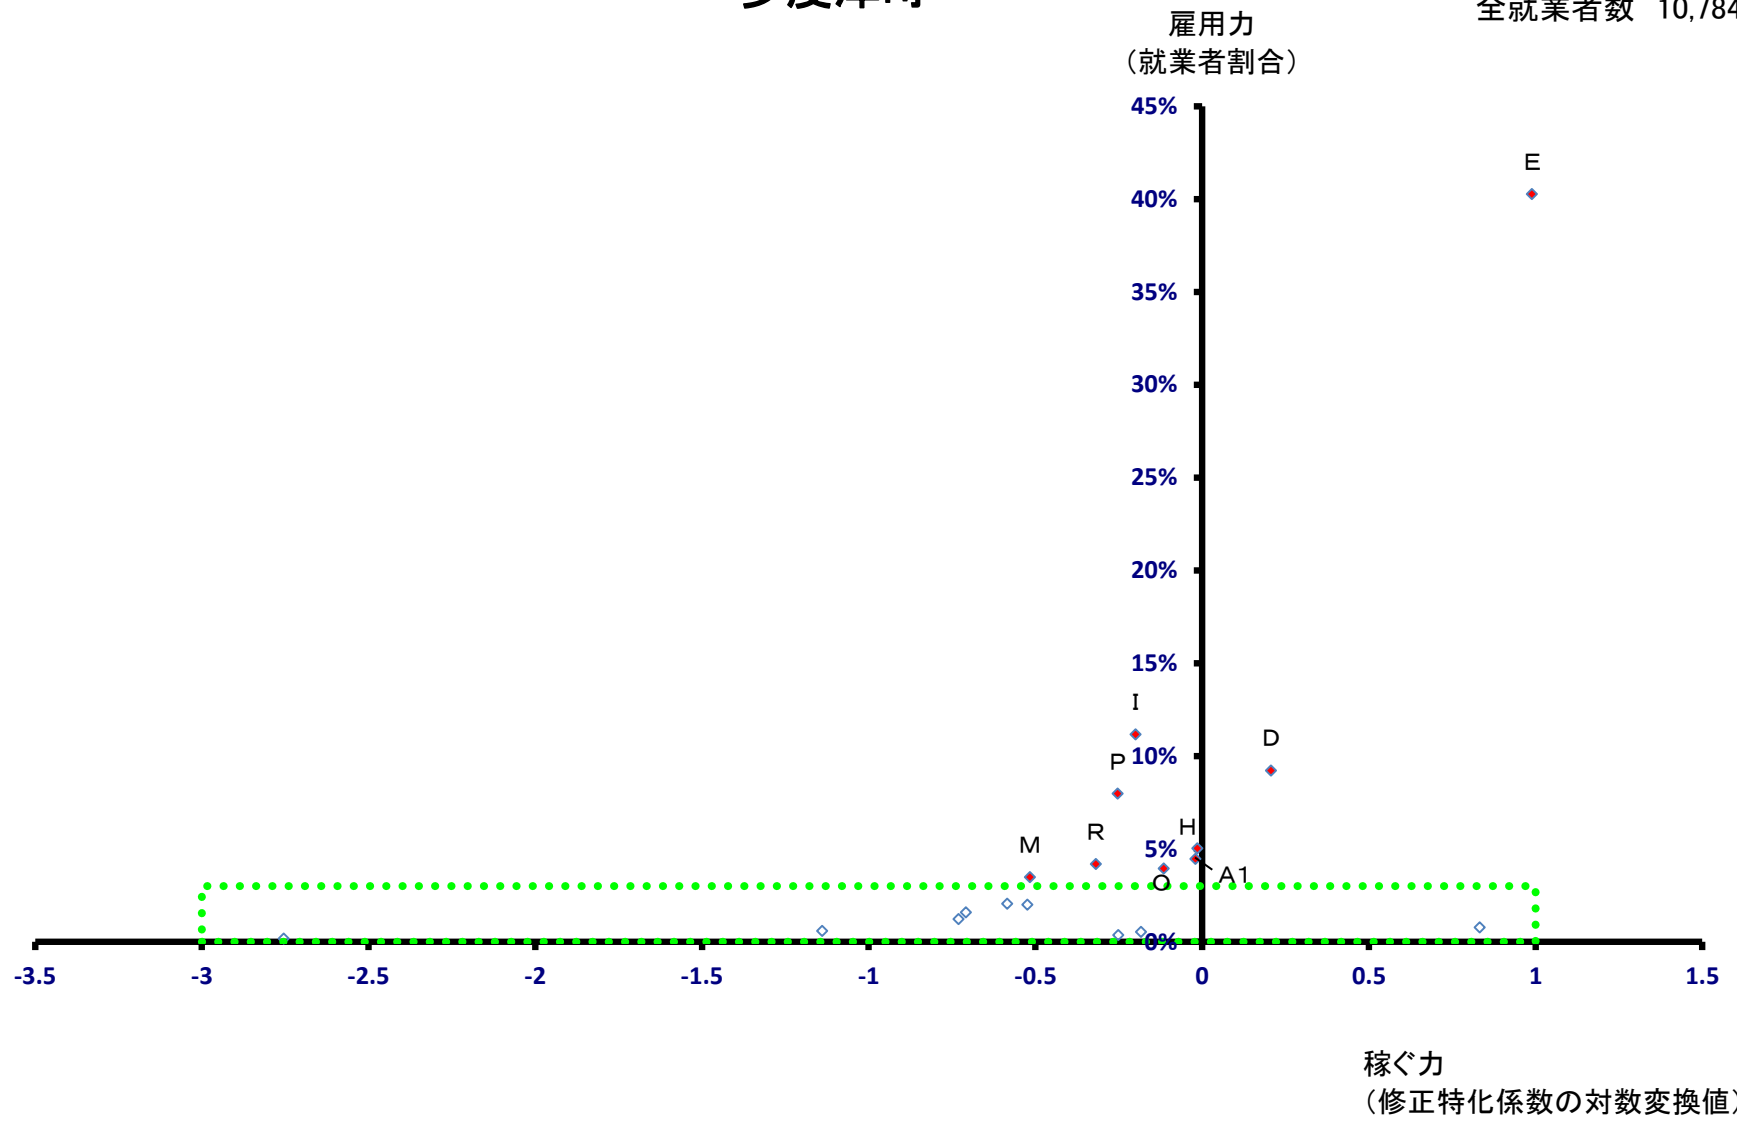

琴平町

全就業者数 4,710 人

琴平町

全就業者数 4,710 人

多度津町

全就業者数 10,784 人

多度津町

全就業者数 10,784 人