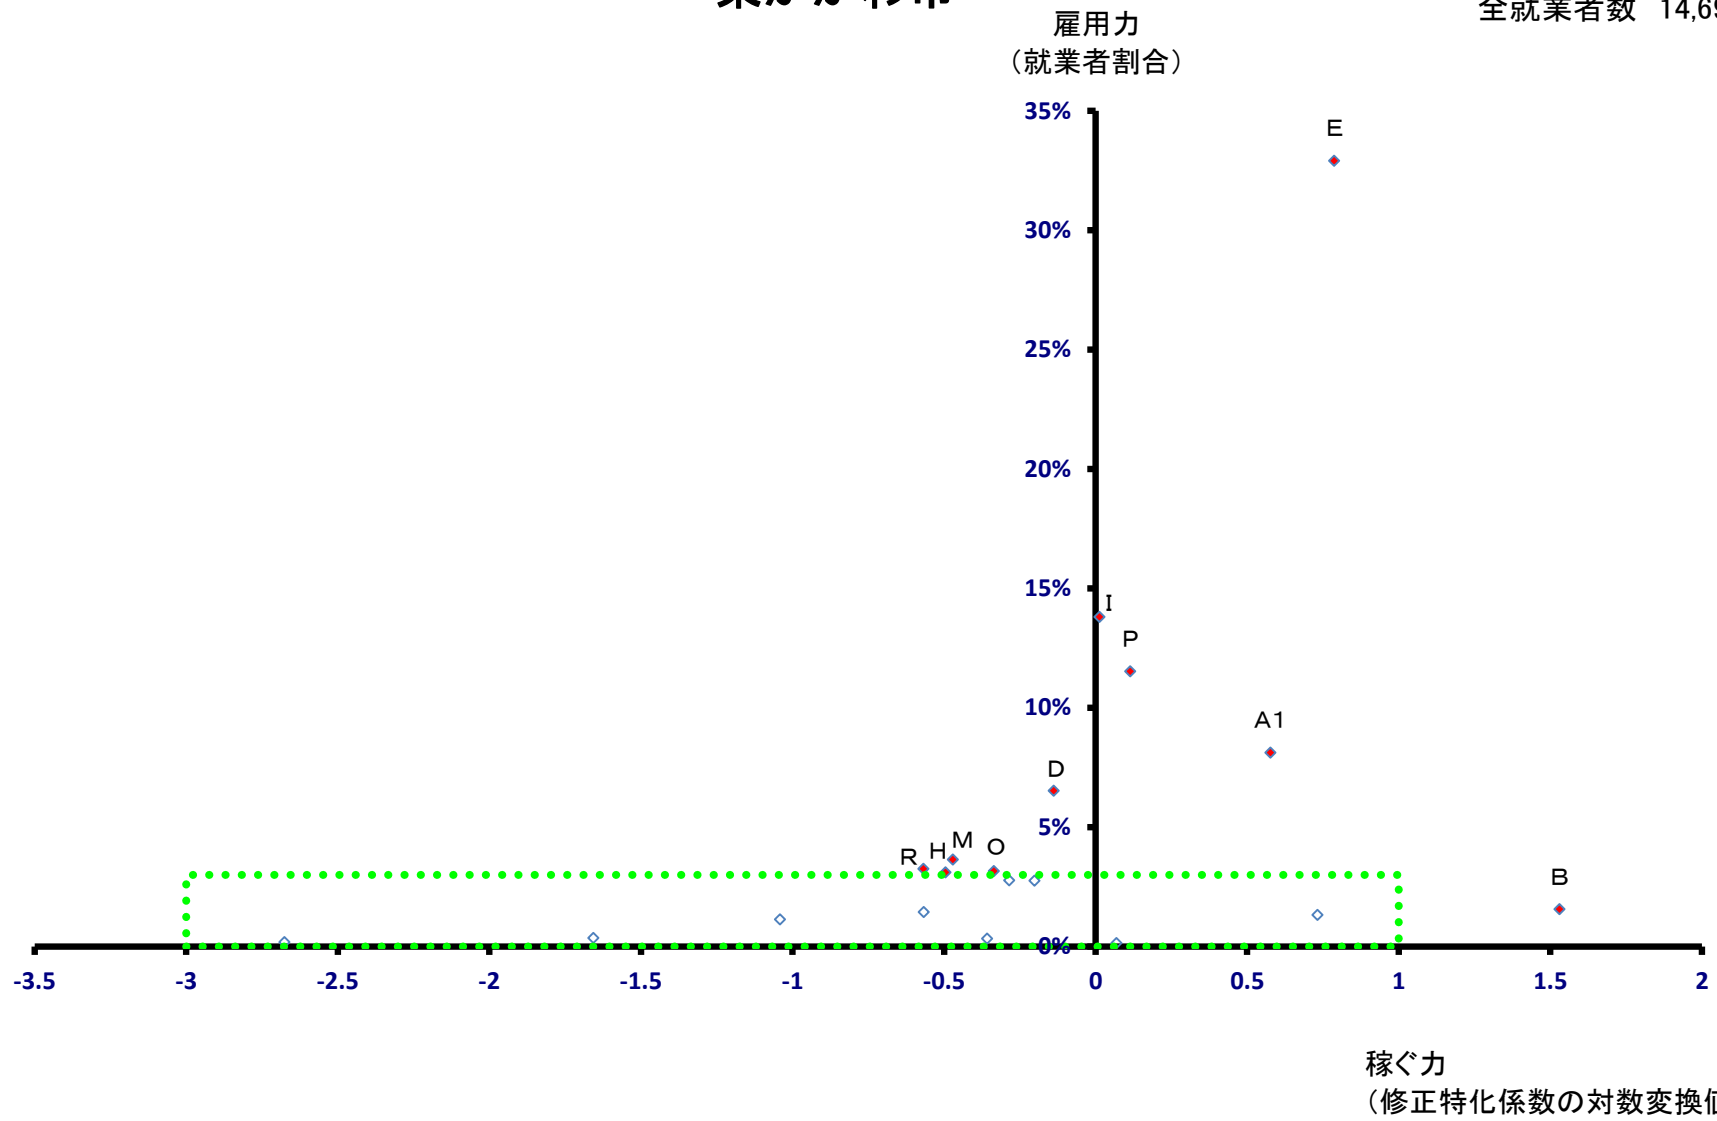

さぬき市

全就業者数 20,768 人

さぬき市

全就業者数 20,768 人

東かがわ市

全就業者数 14,693 人

東かがわ市

全就業者数 14,693 人