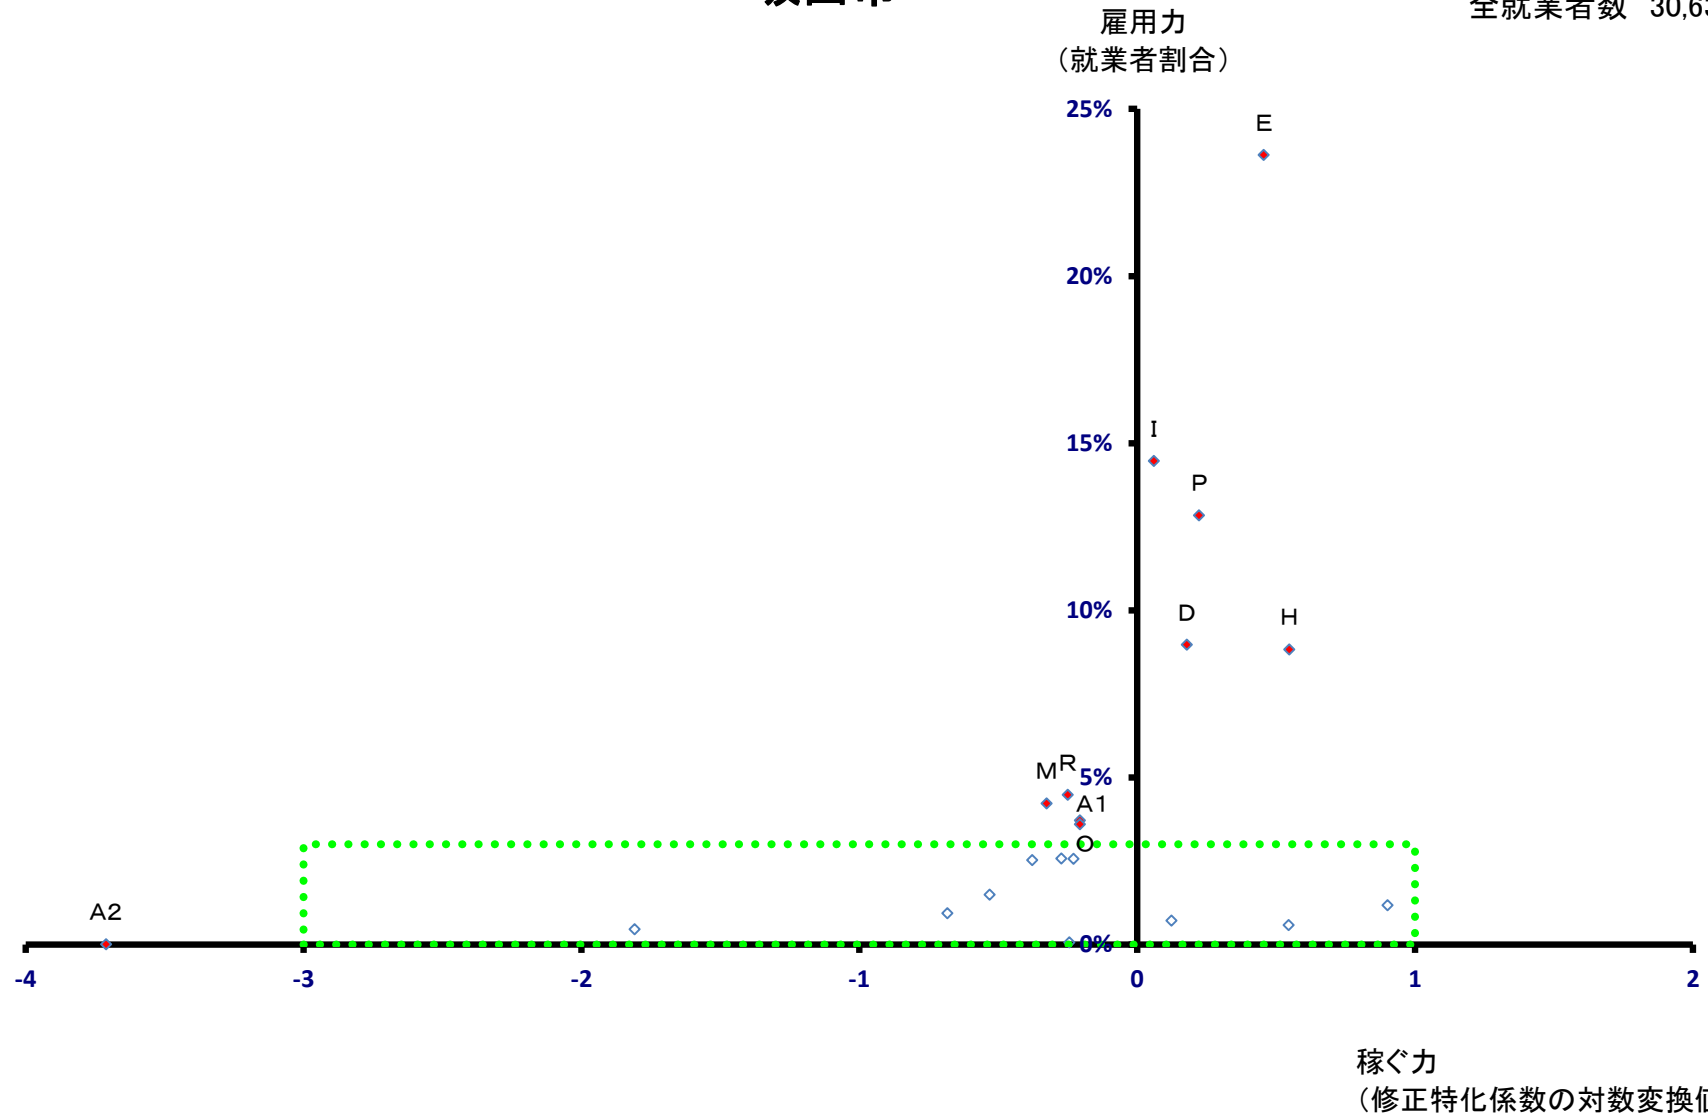

丸亀市

全就業者数 46,499 人

丸亀市

全就業者数 46,499 人

坂出市

全就業者数 30,630 人

坂出市

全就業者数 30,630 人