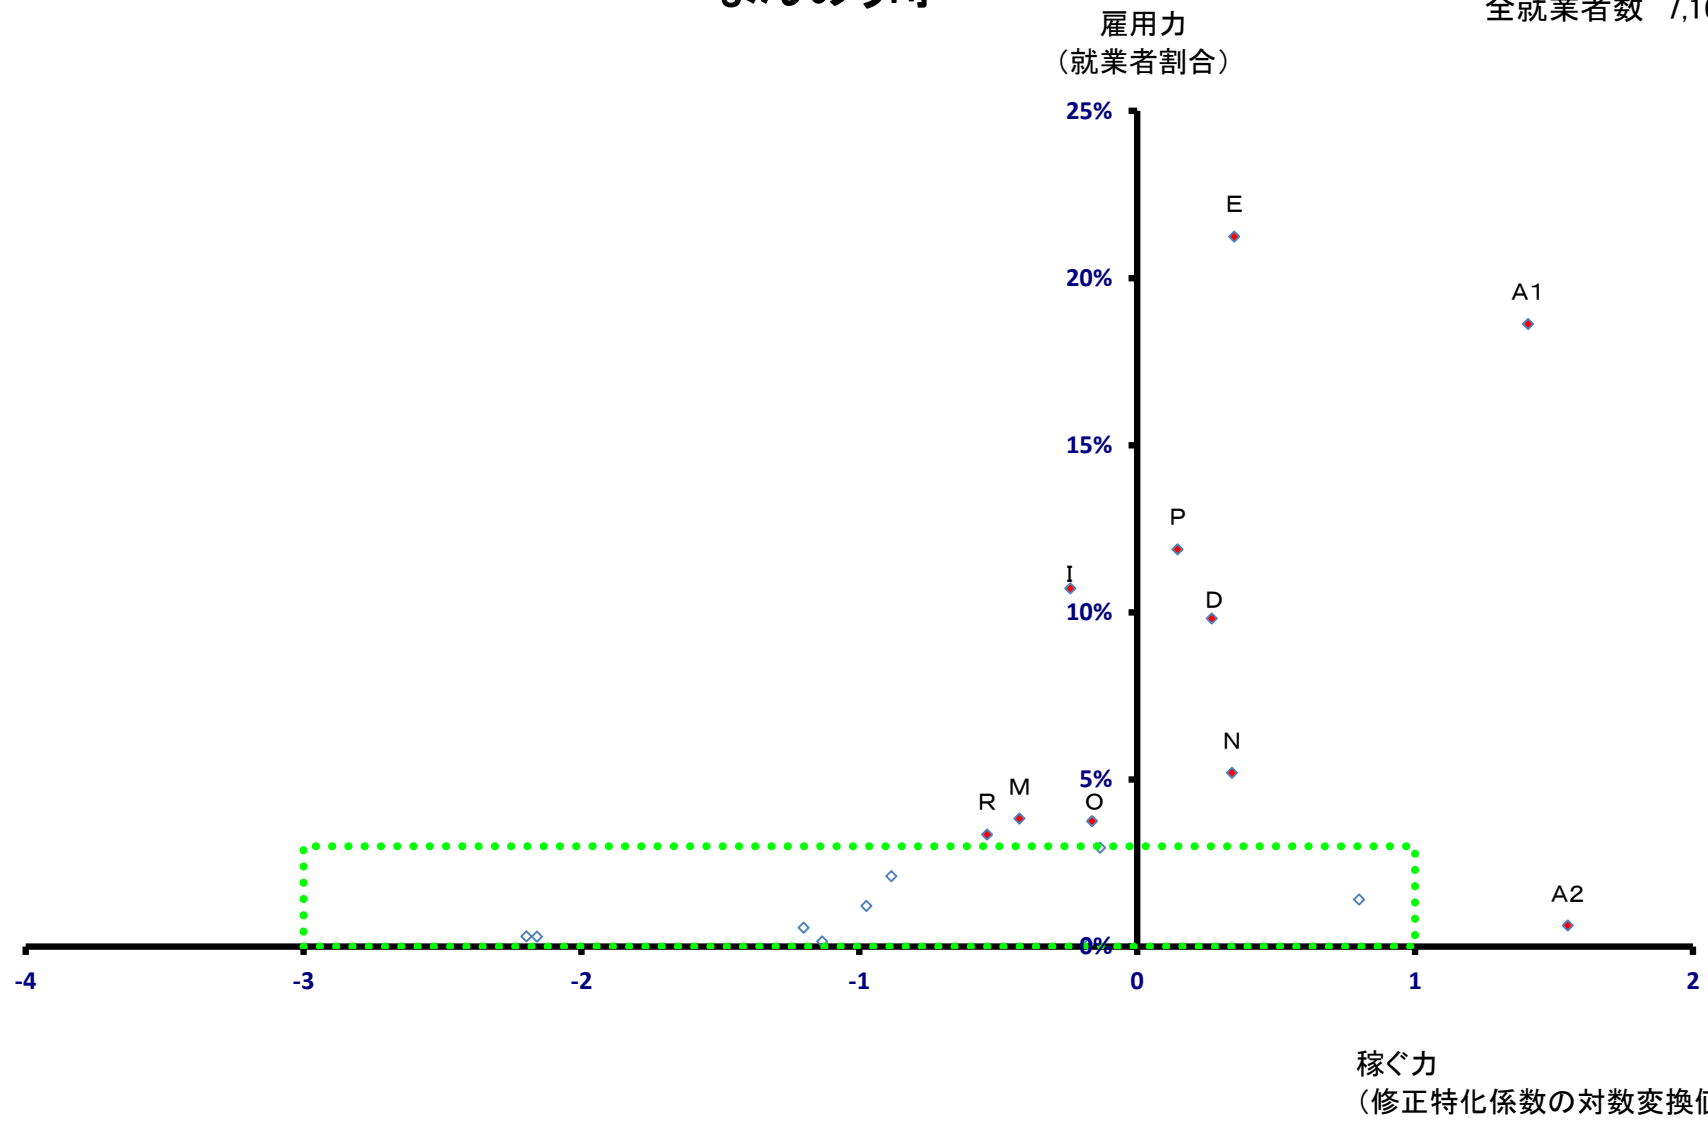

まんのう町

全就業者数 7,161 人