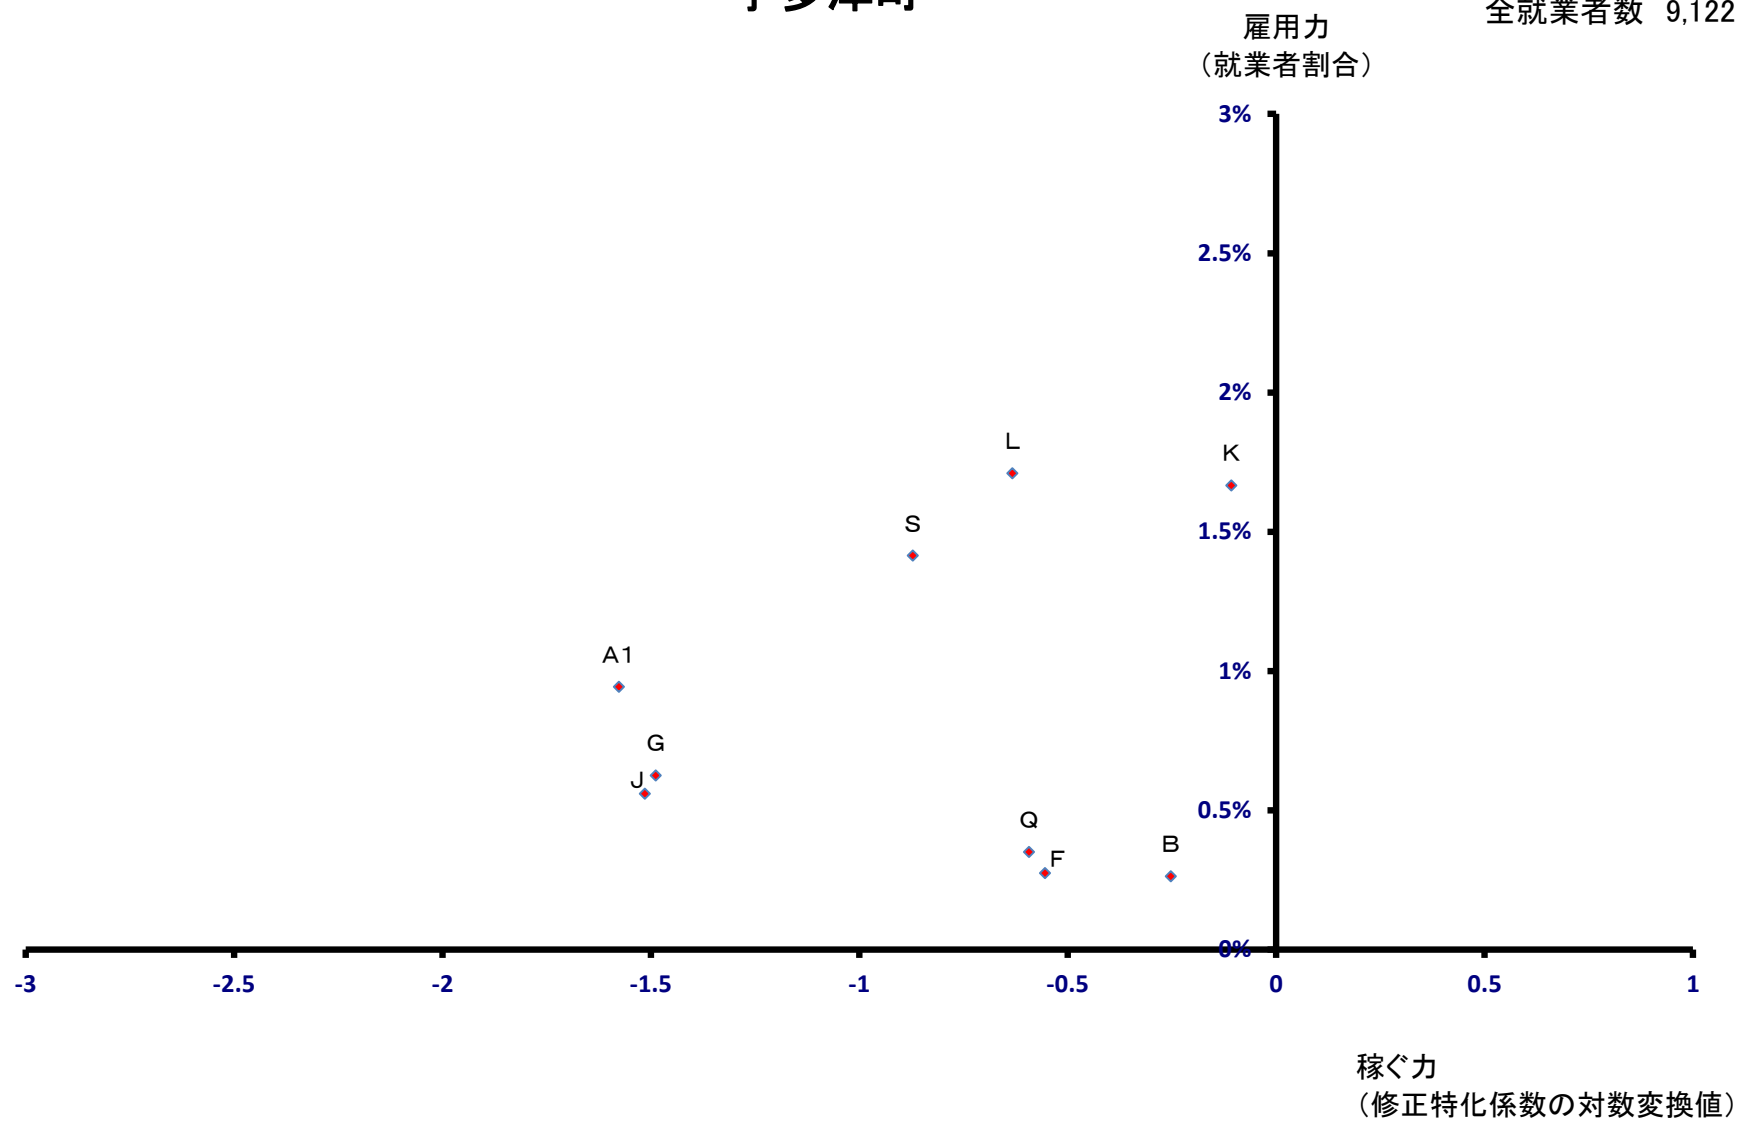

宇多津町

全就業者数 9,122 人