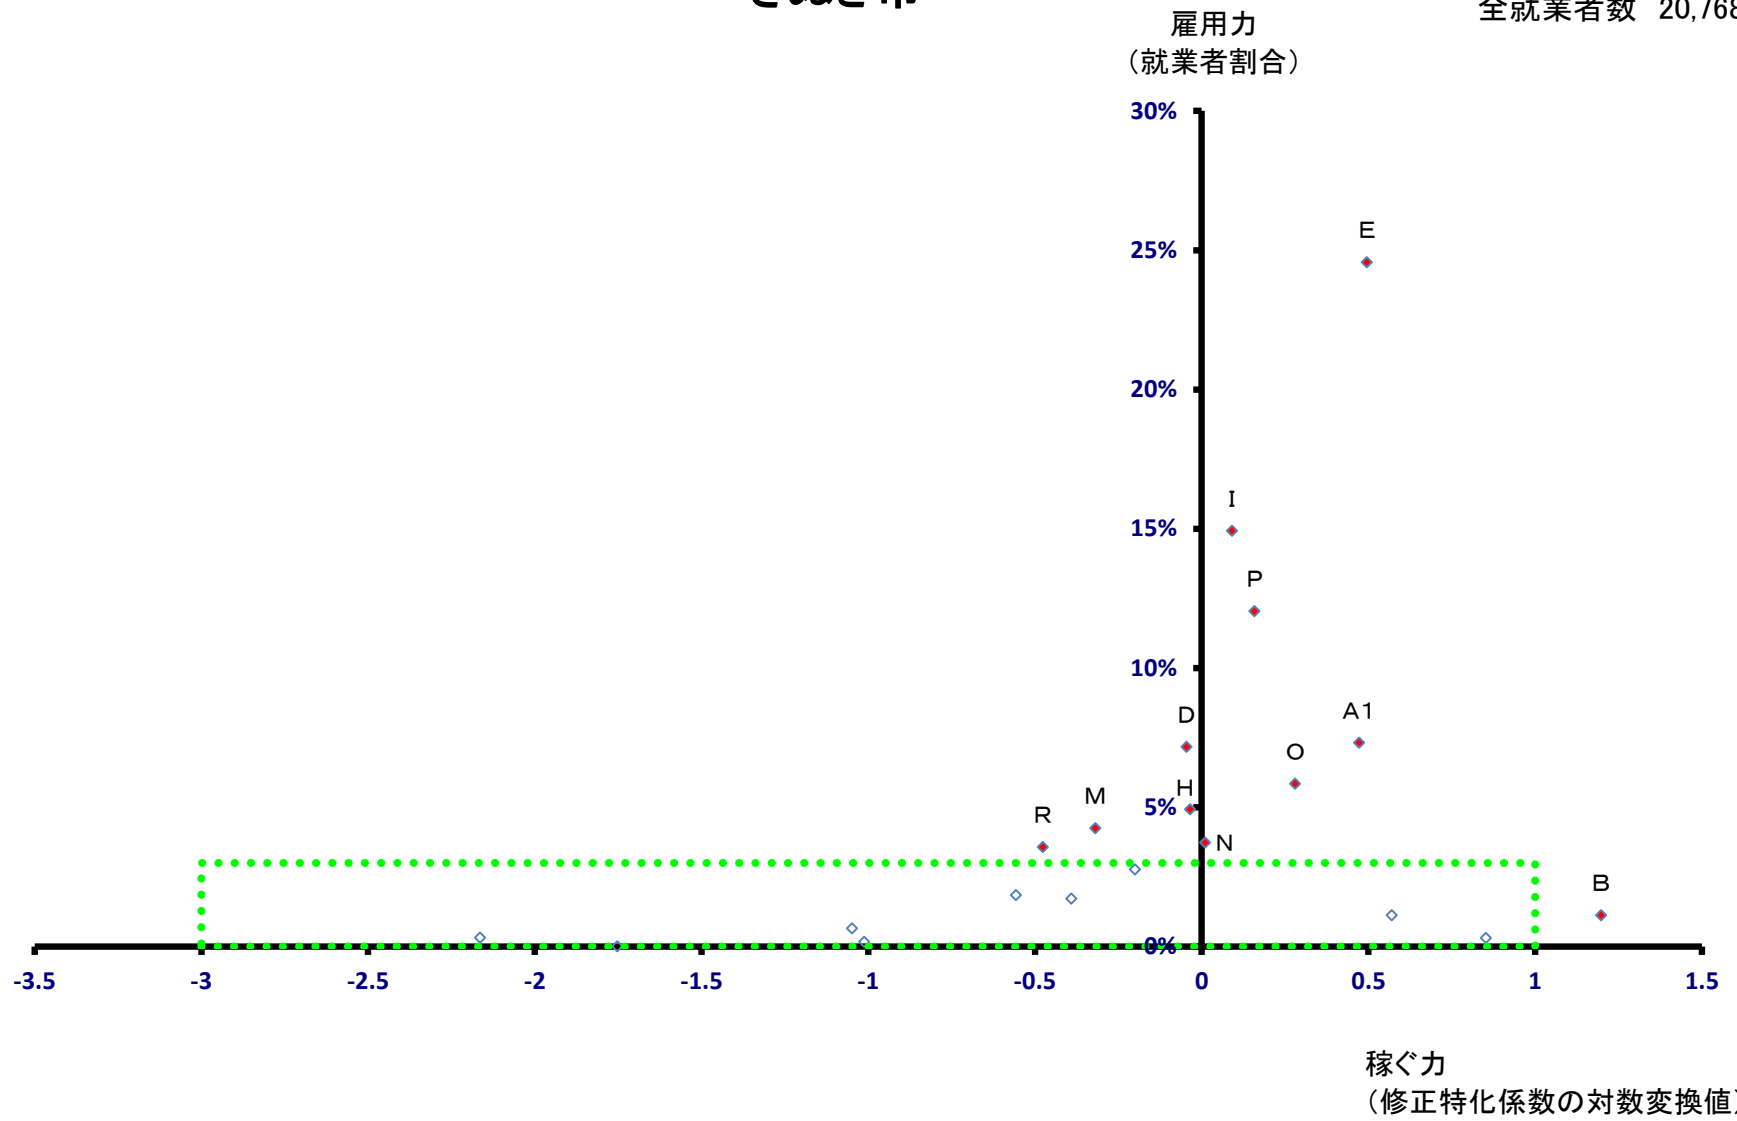

さぬき市

全就業者数 20,768 人