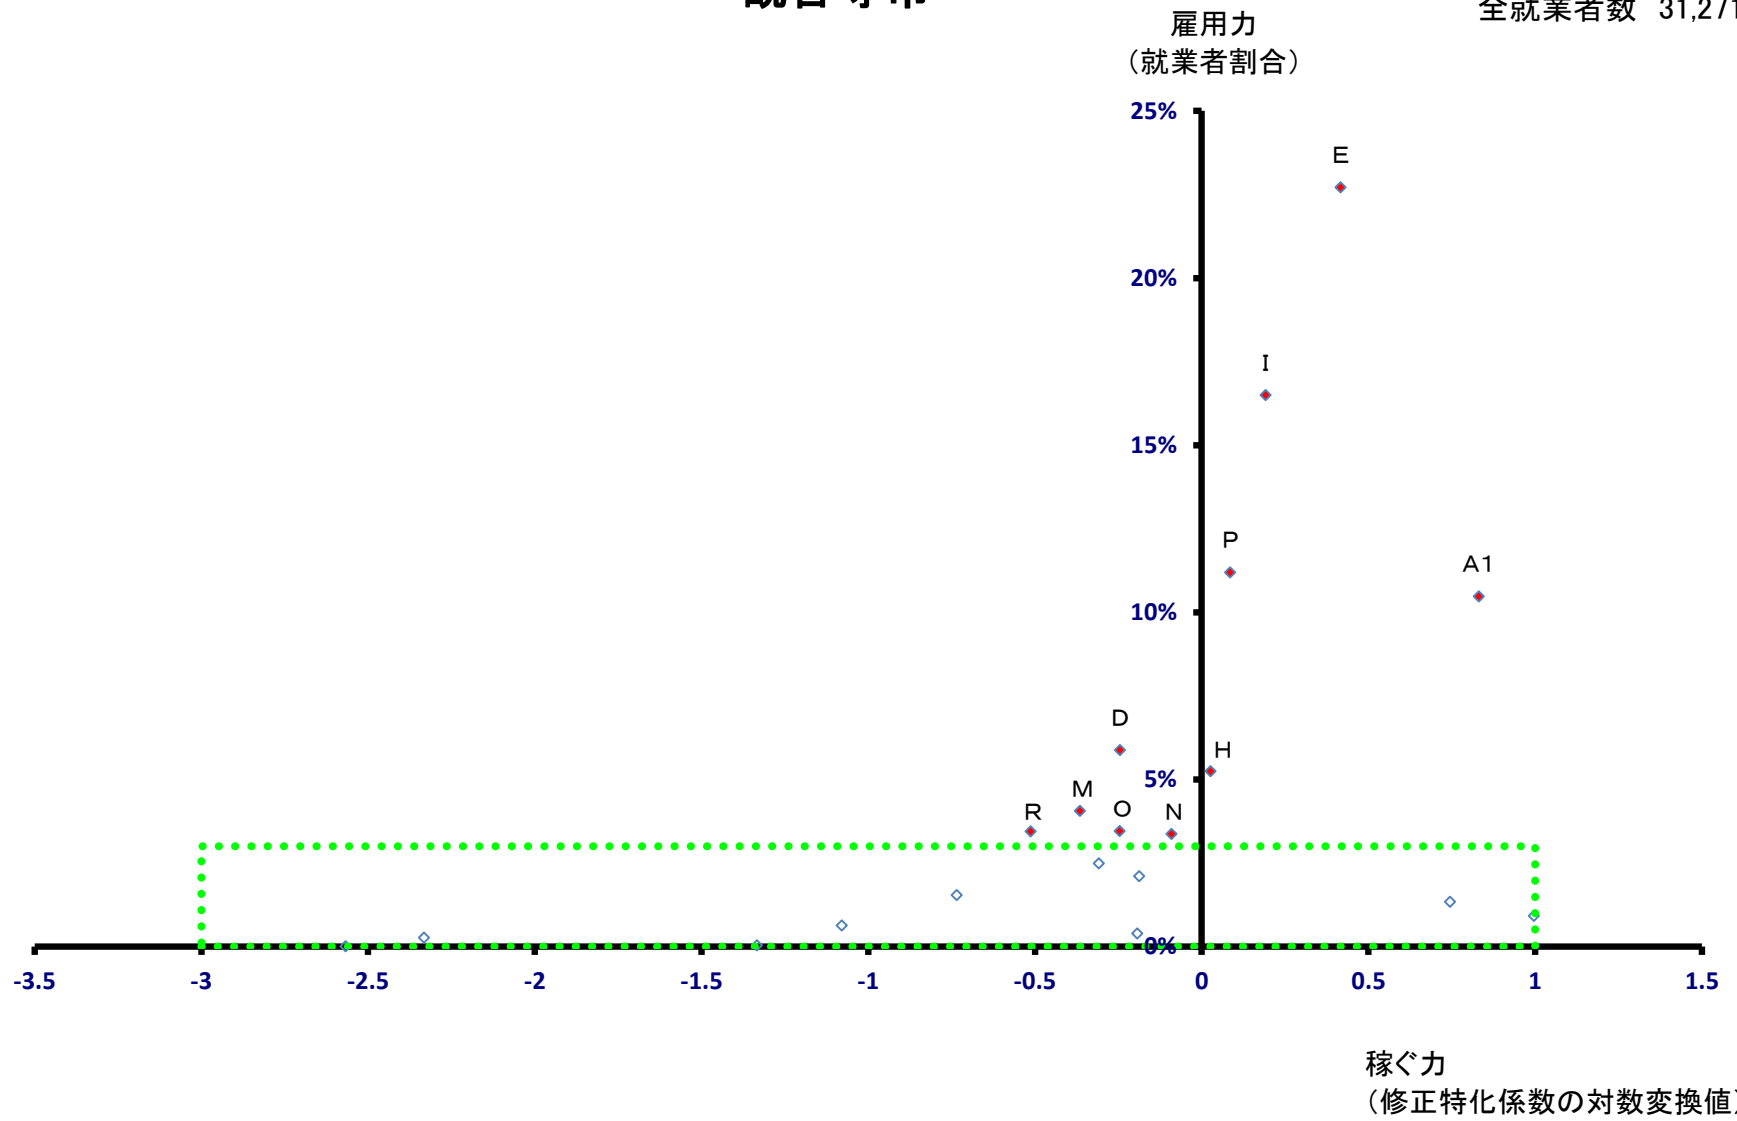

善通寺市

全就業者数 14,646 人

善通寺市

全就業者数 14,646 人

観音寺市

全就業者数 31,271 人

観音寺市

全就業者数 31,271 人