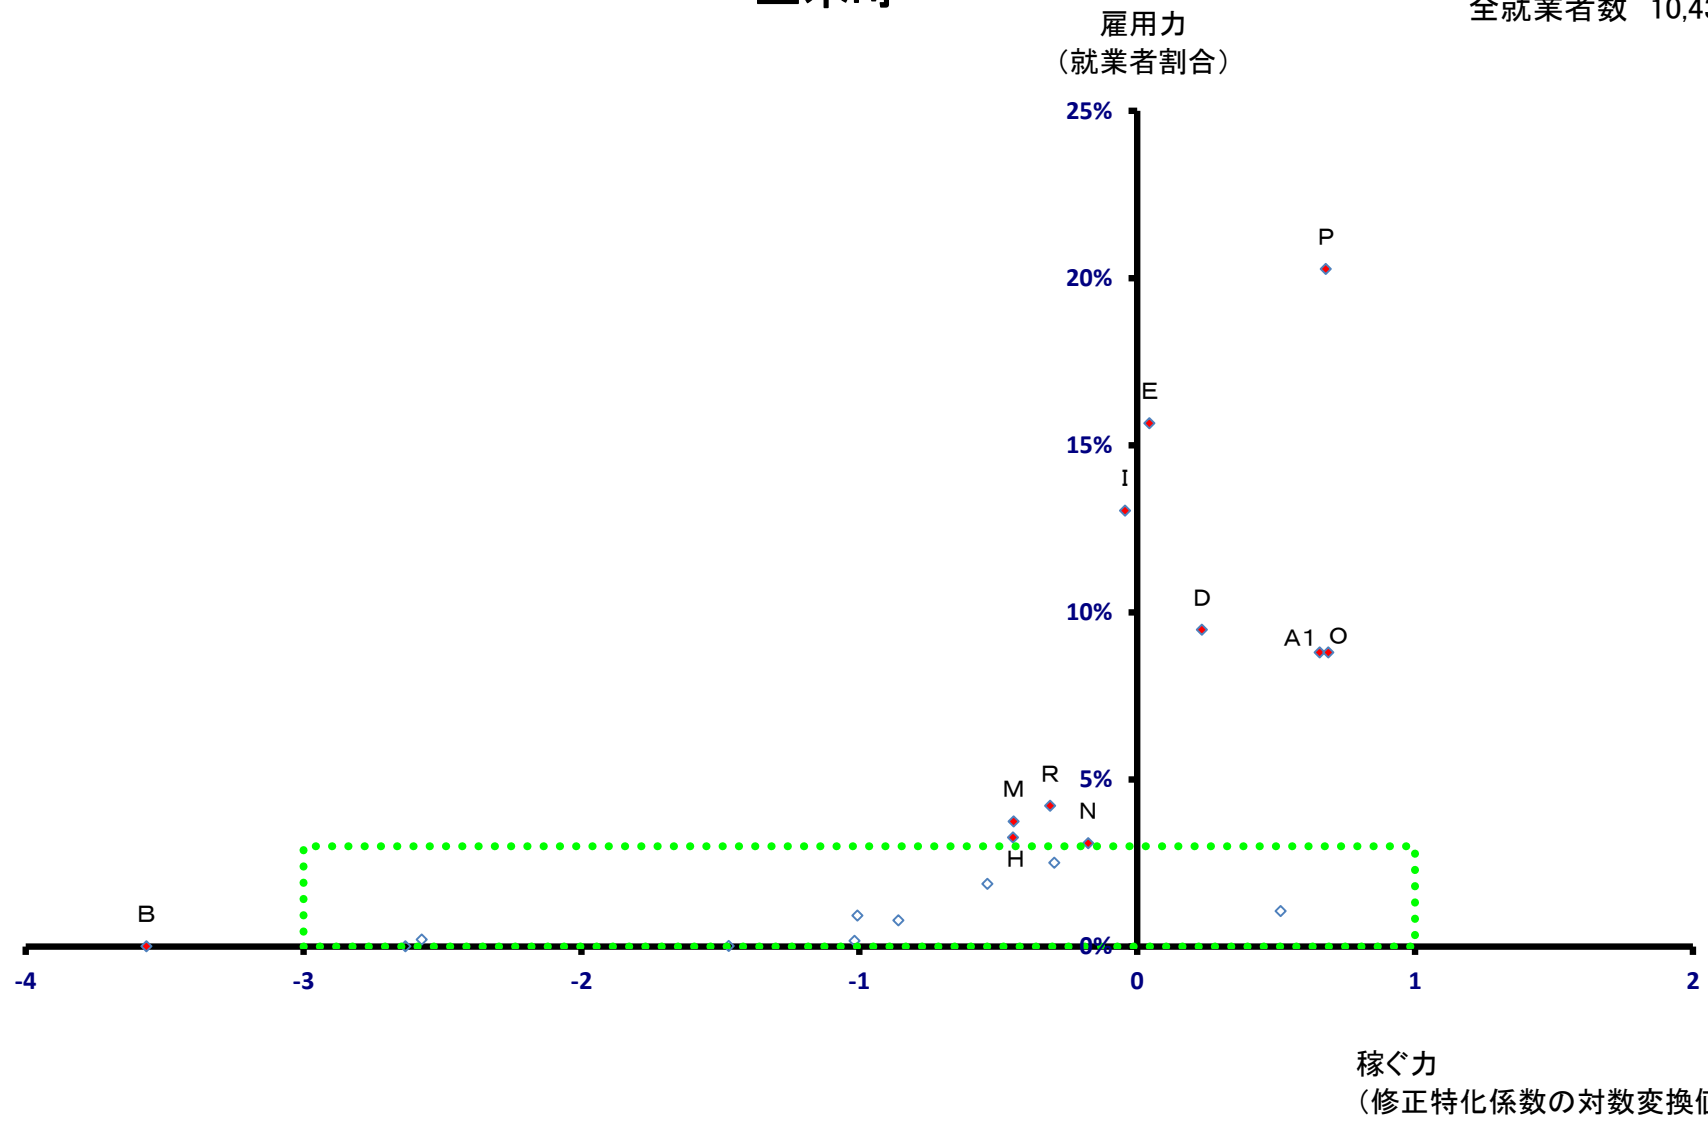

土庄町

全就業者数 6,941 人

小豆島町

全就業者数 7,331 人

小豆島町

全就業者数 7,331 人

三木町

全就業者数 10,434 人