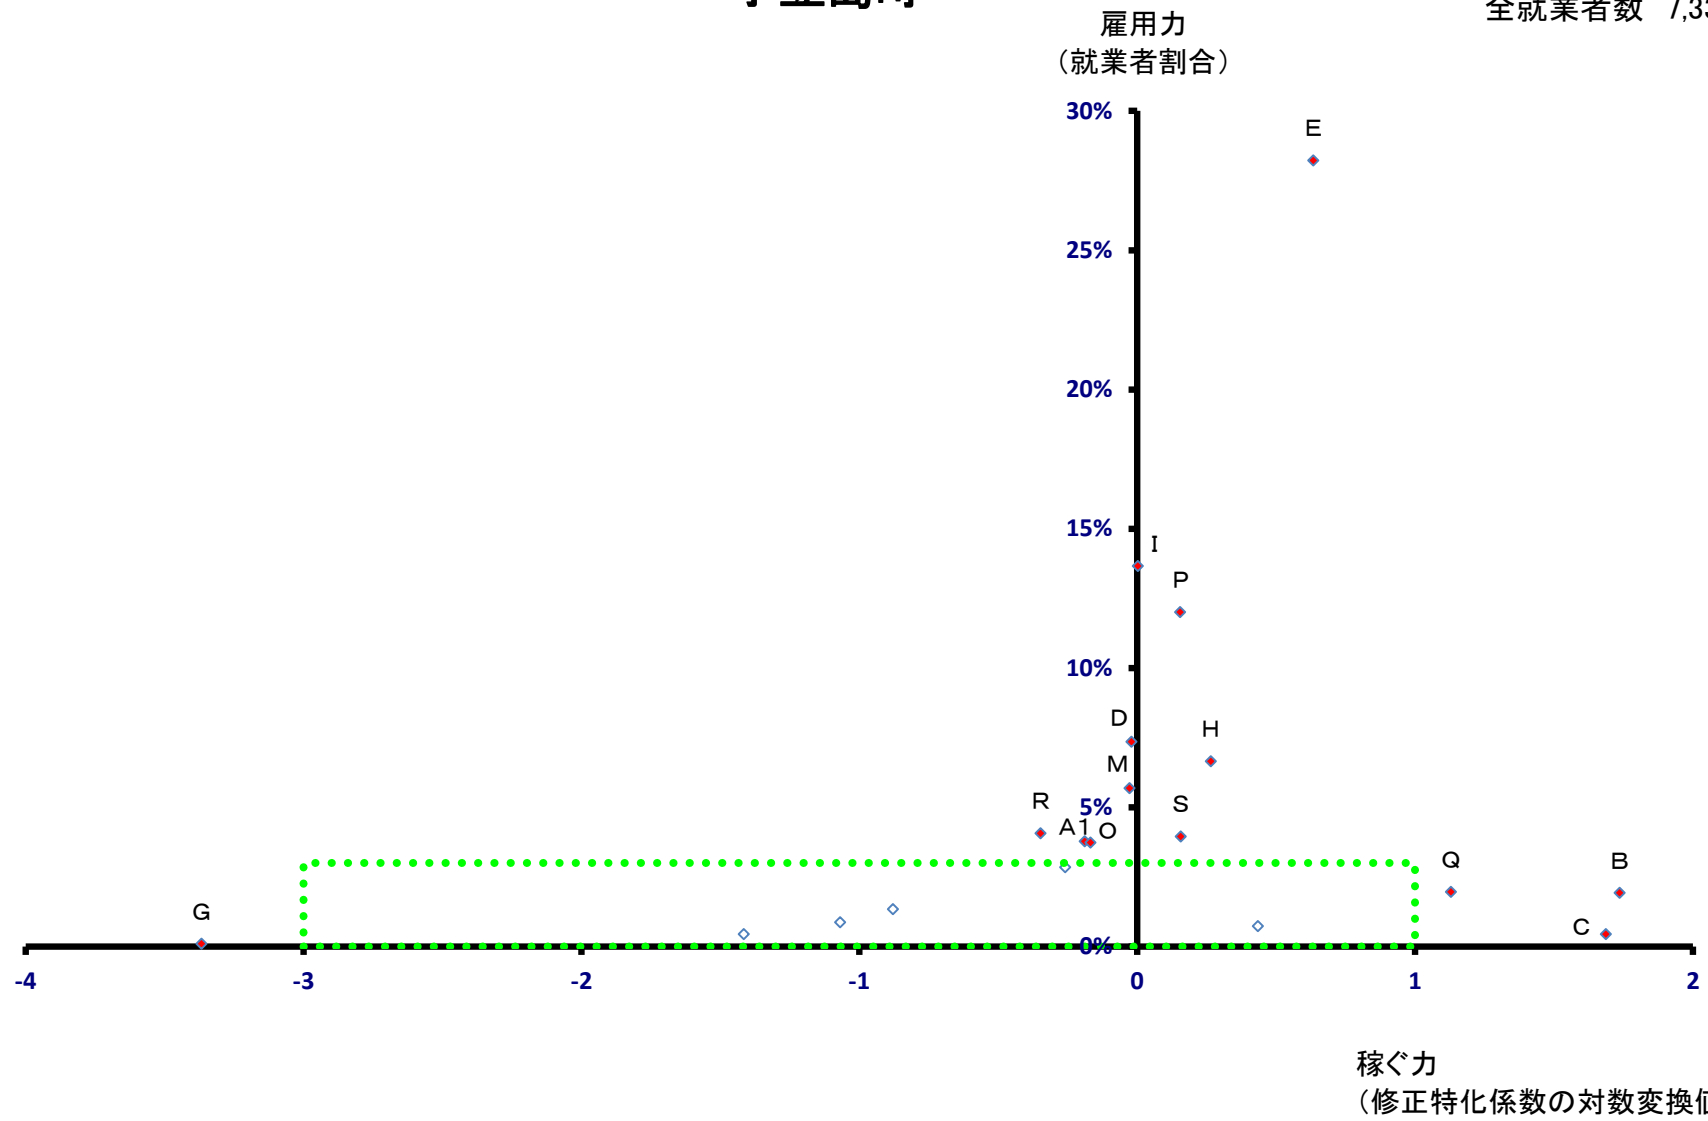

土庄町

全就業者数 6,941 人

小豆島町

全就業者数 7,331 人

小豆島町

全就業者数 7,331 人

三木町

全就業者数 10,434 人