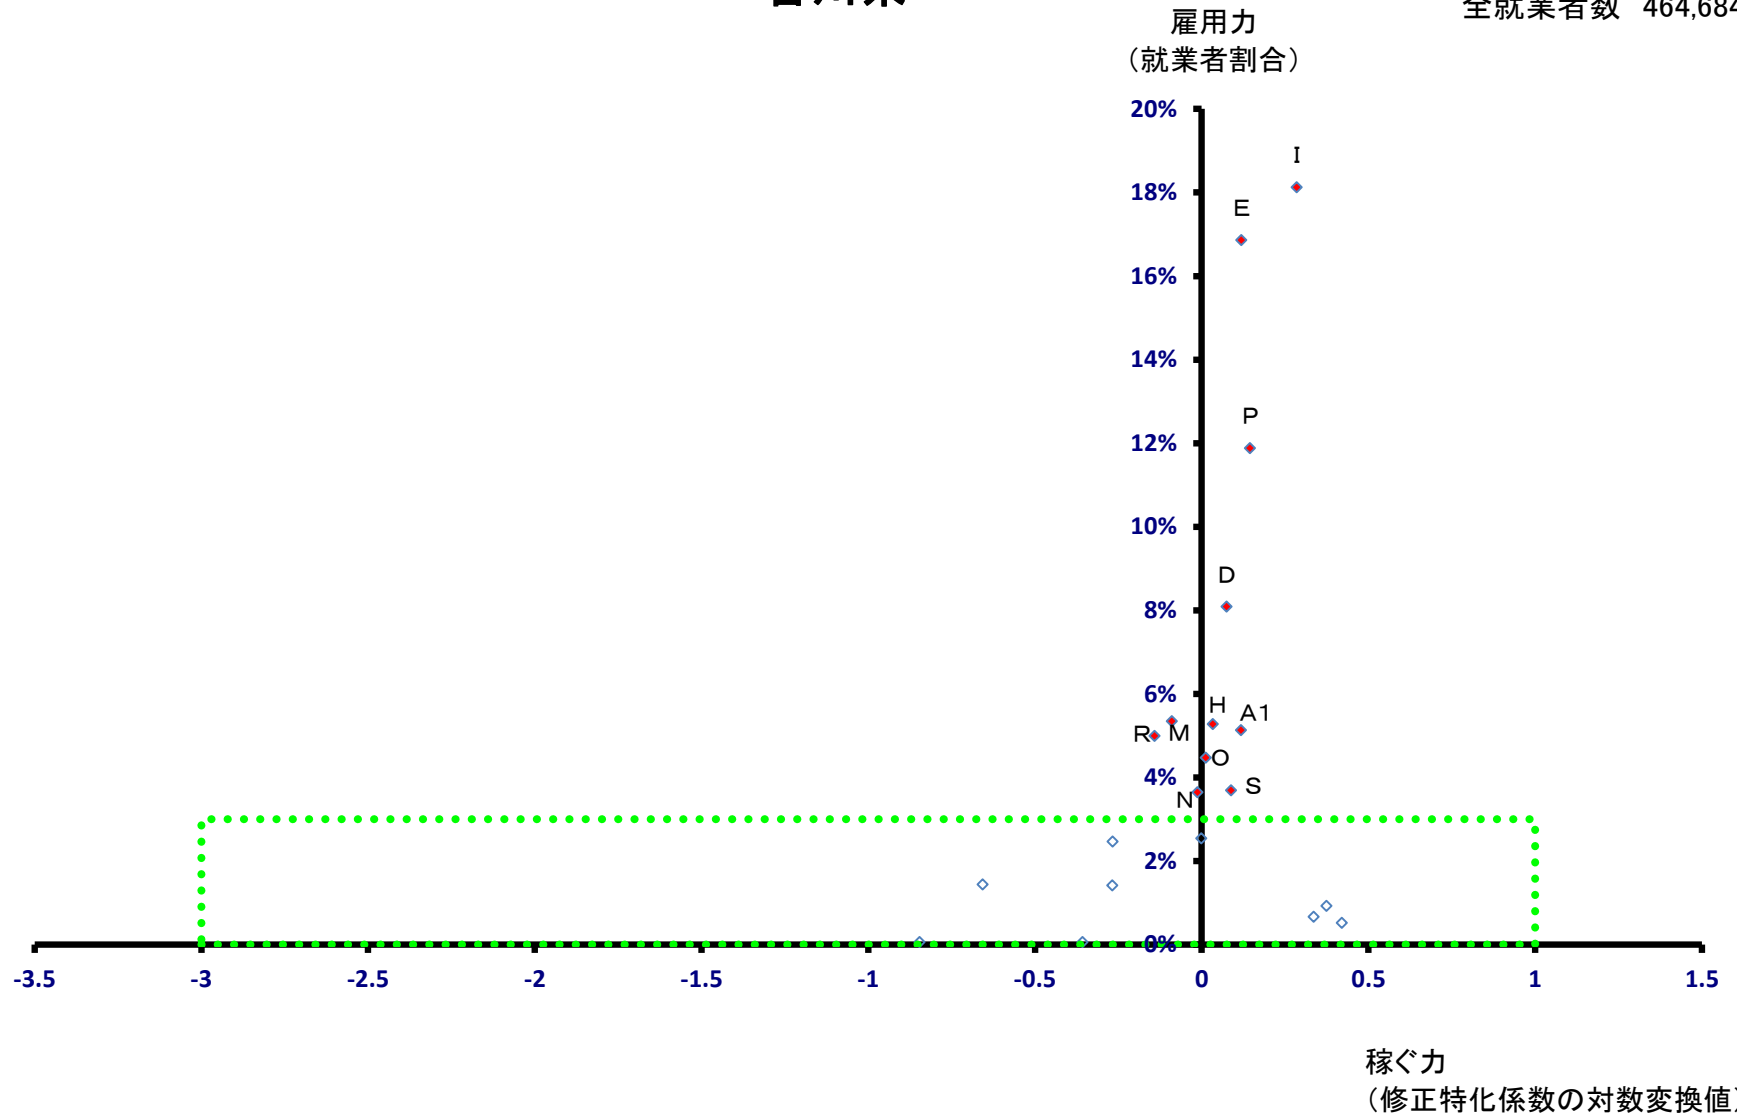

香川県

全就業者数 464,684 人

香川県

全就業者数 464,684 人

高松市

全就業者数 208,273 人

高松市

全就業者数 208,273 人