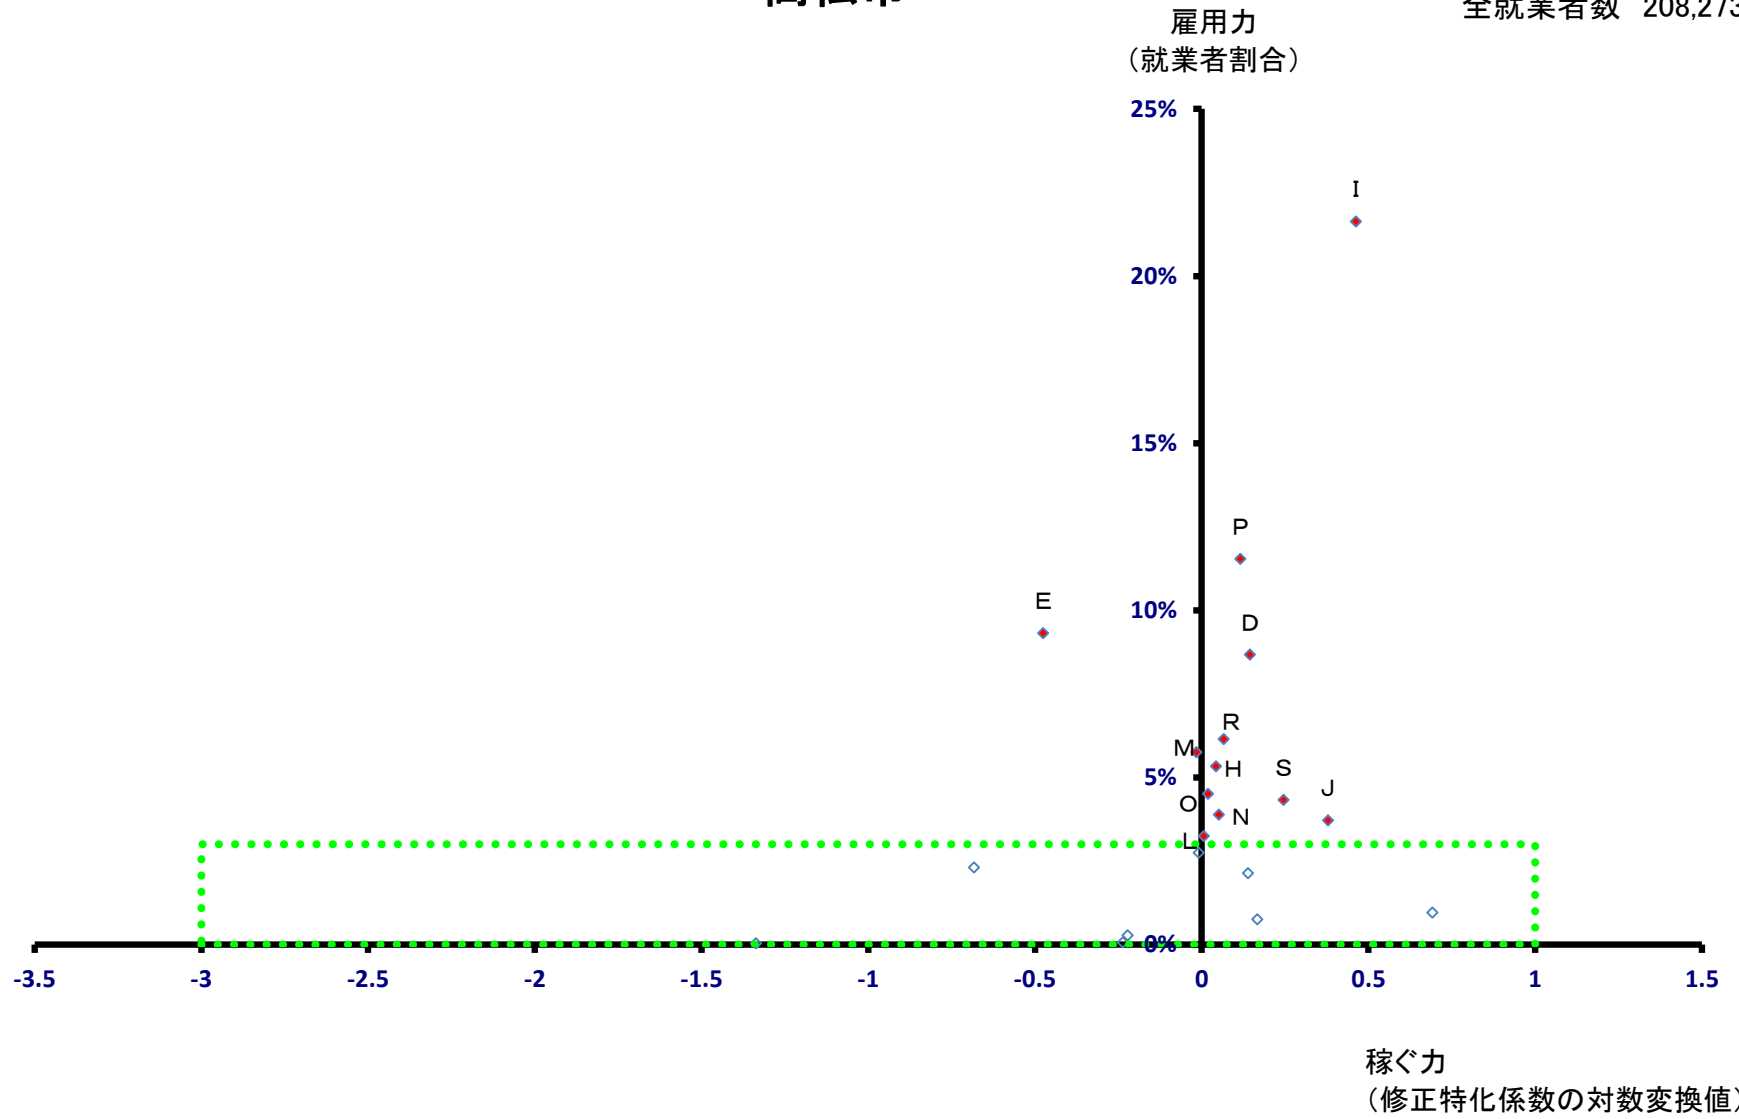

香川県

全就業者数 464,684 人

香川県

全就業者数 464,684 人

高松市

全就業者数 208,273 人

高松市

全就業者数 208,273 人