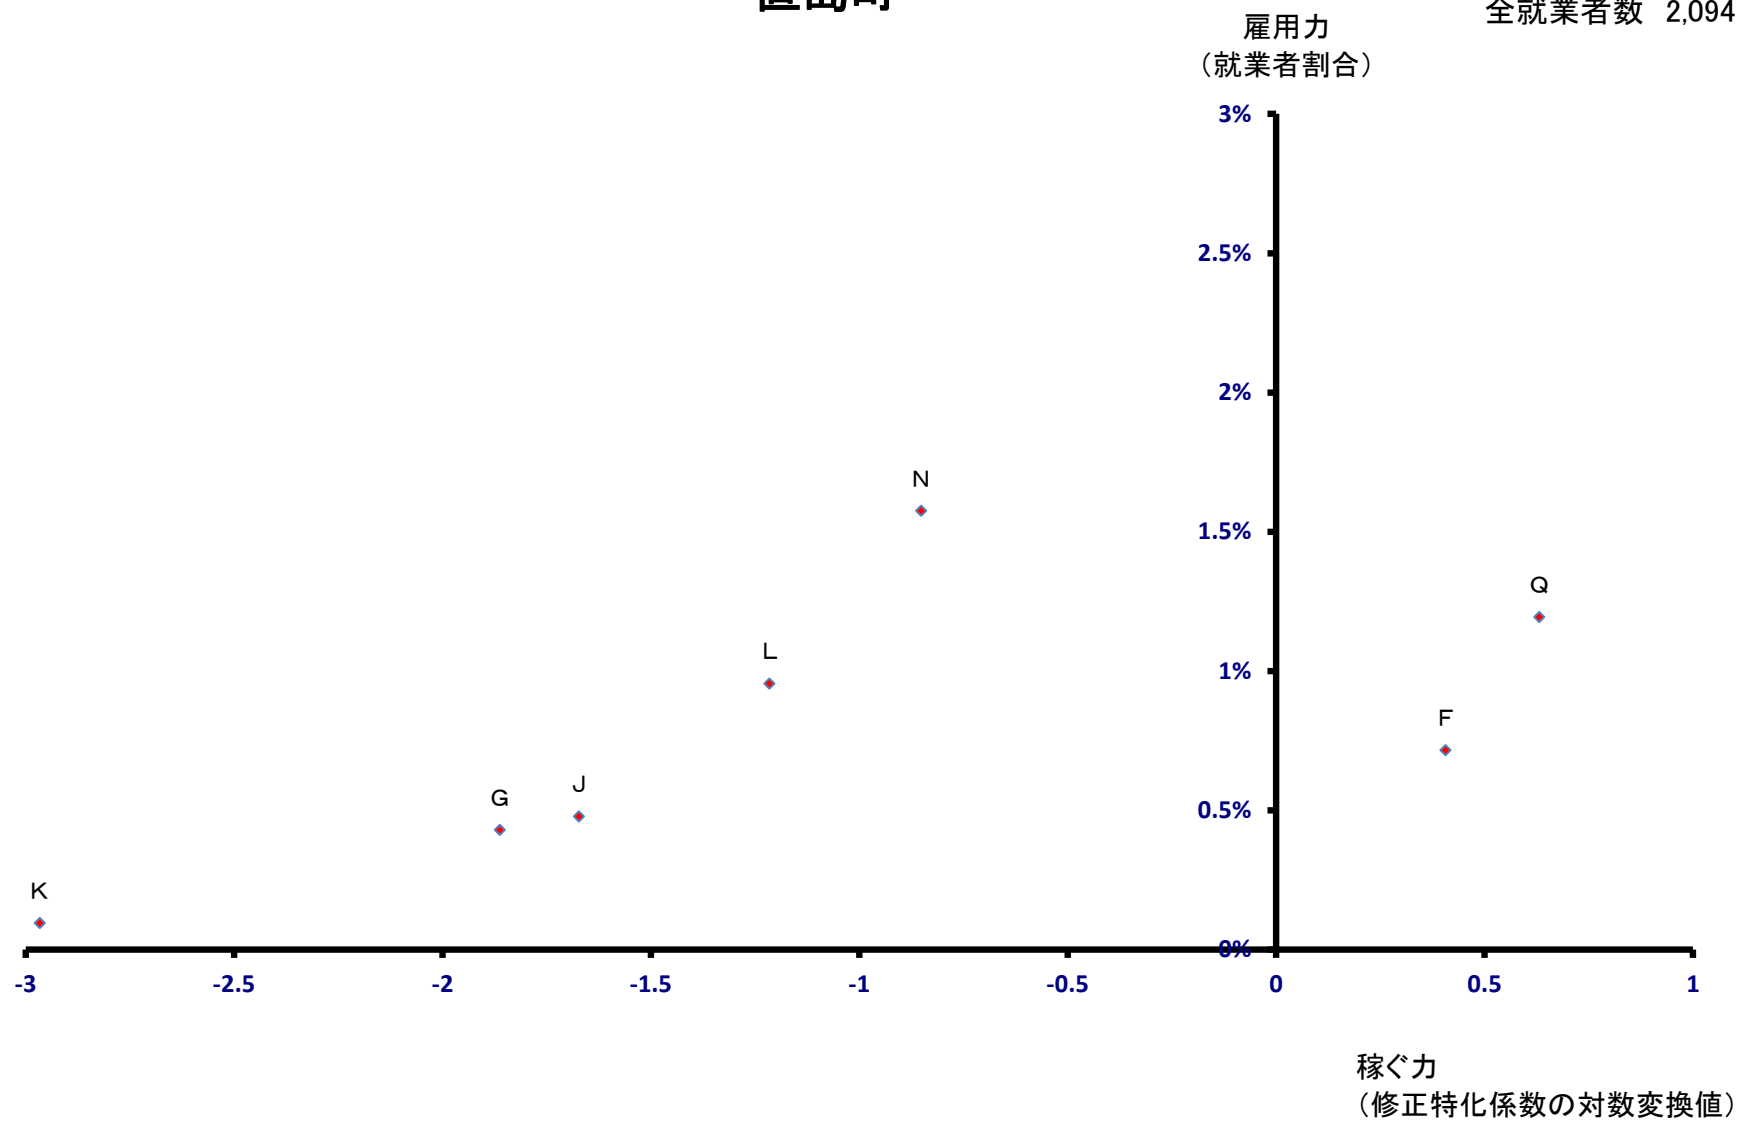

三木町

全就業者数 10,434 人

直島町

全就業者数 2,094 人

雇用力
(就業者割合)

稼ぐ力
(修正特化係数の対数変換値)

直島町

全就業者数 2,094 人