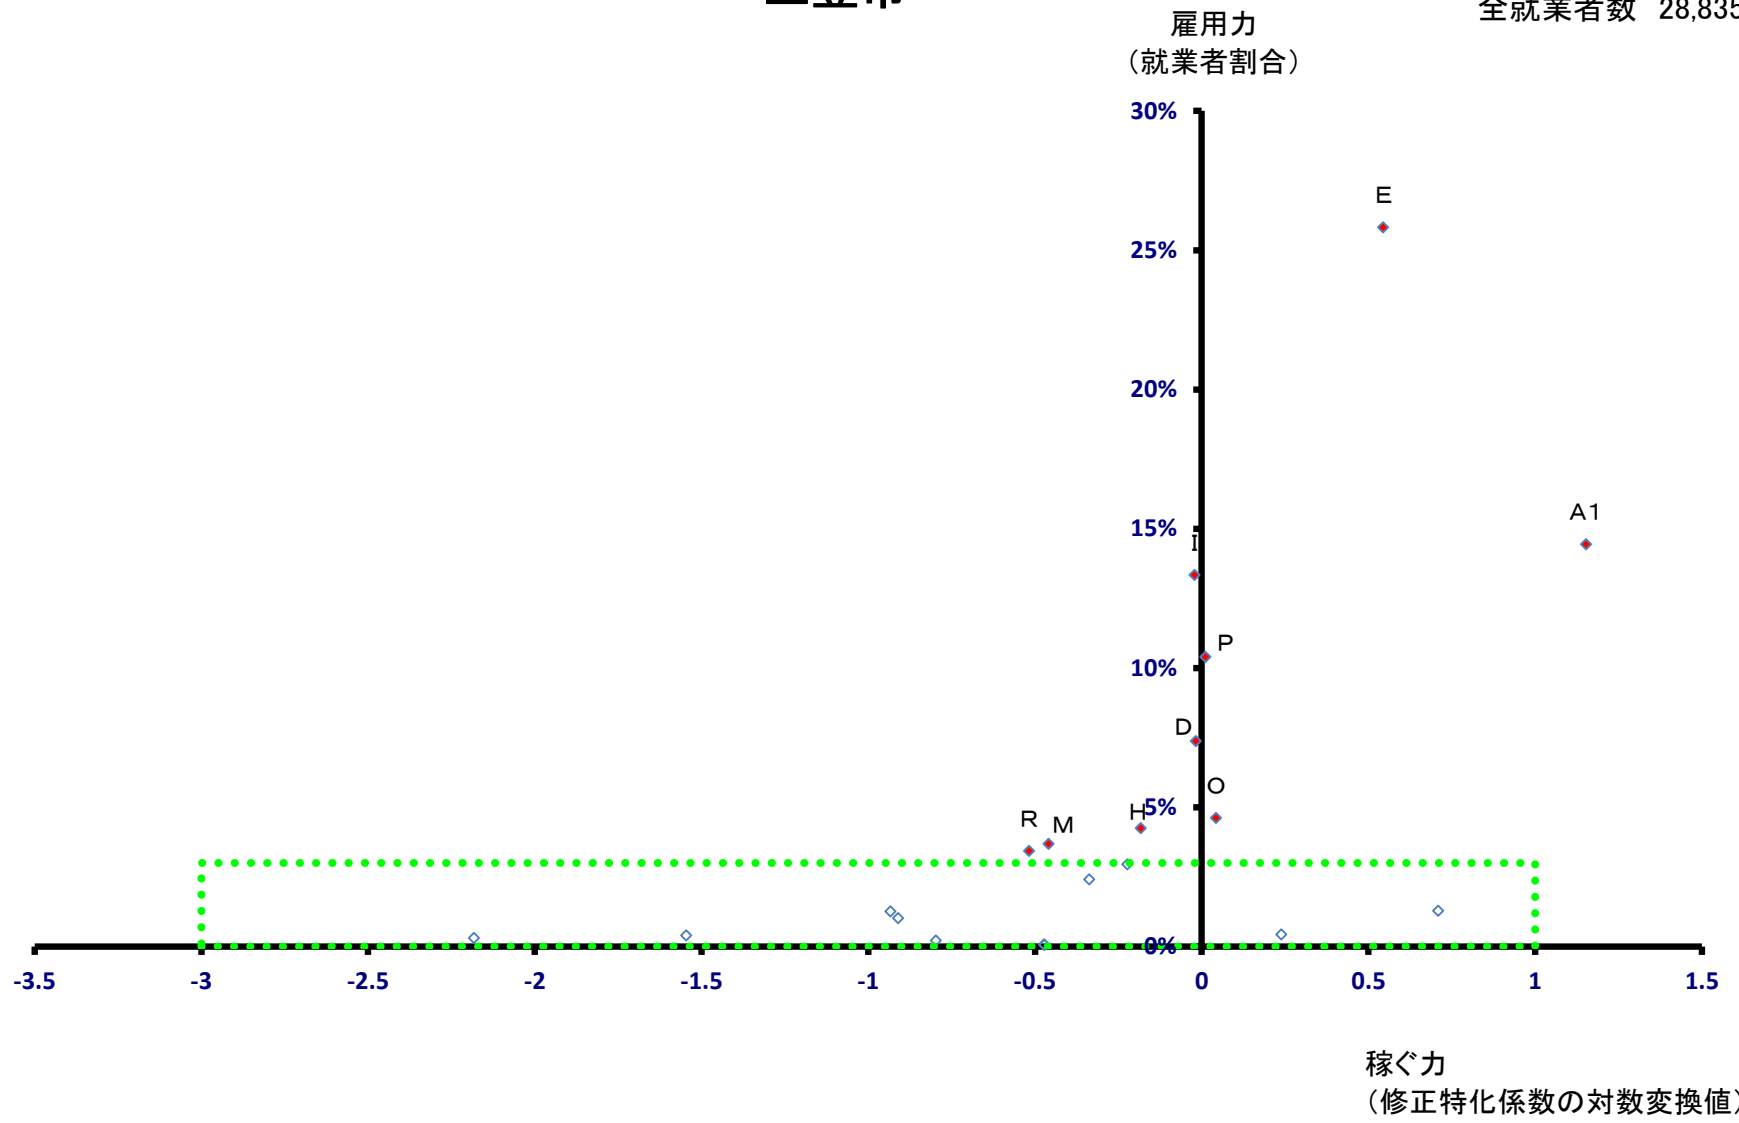

三豊市

全就業者数 28,835 人