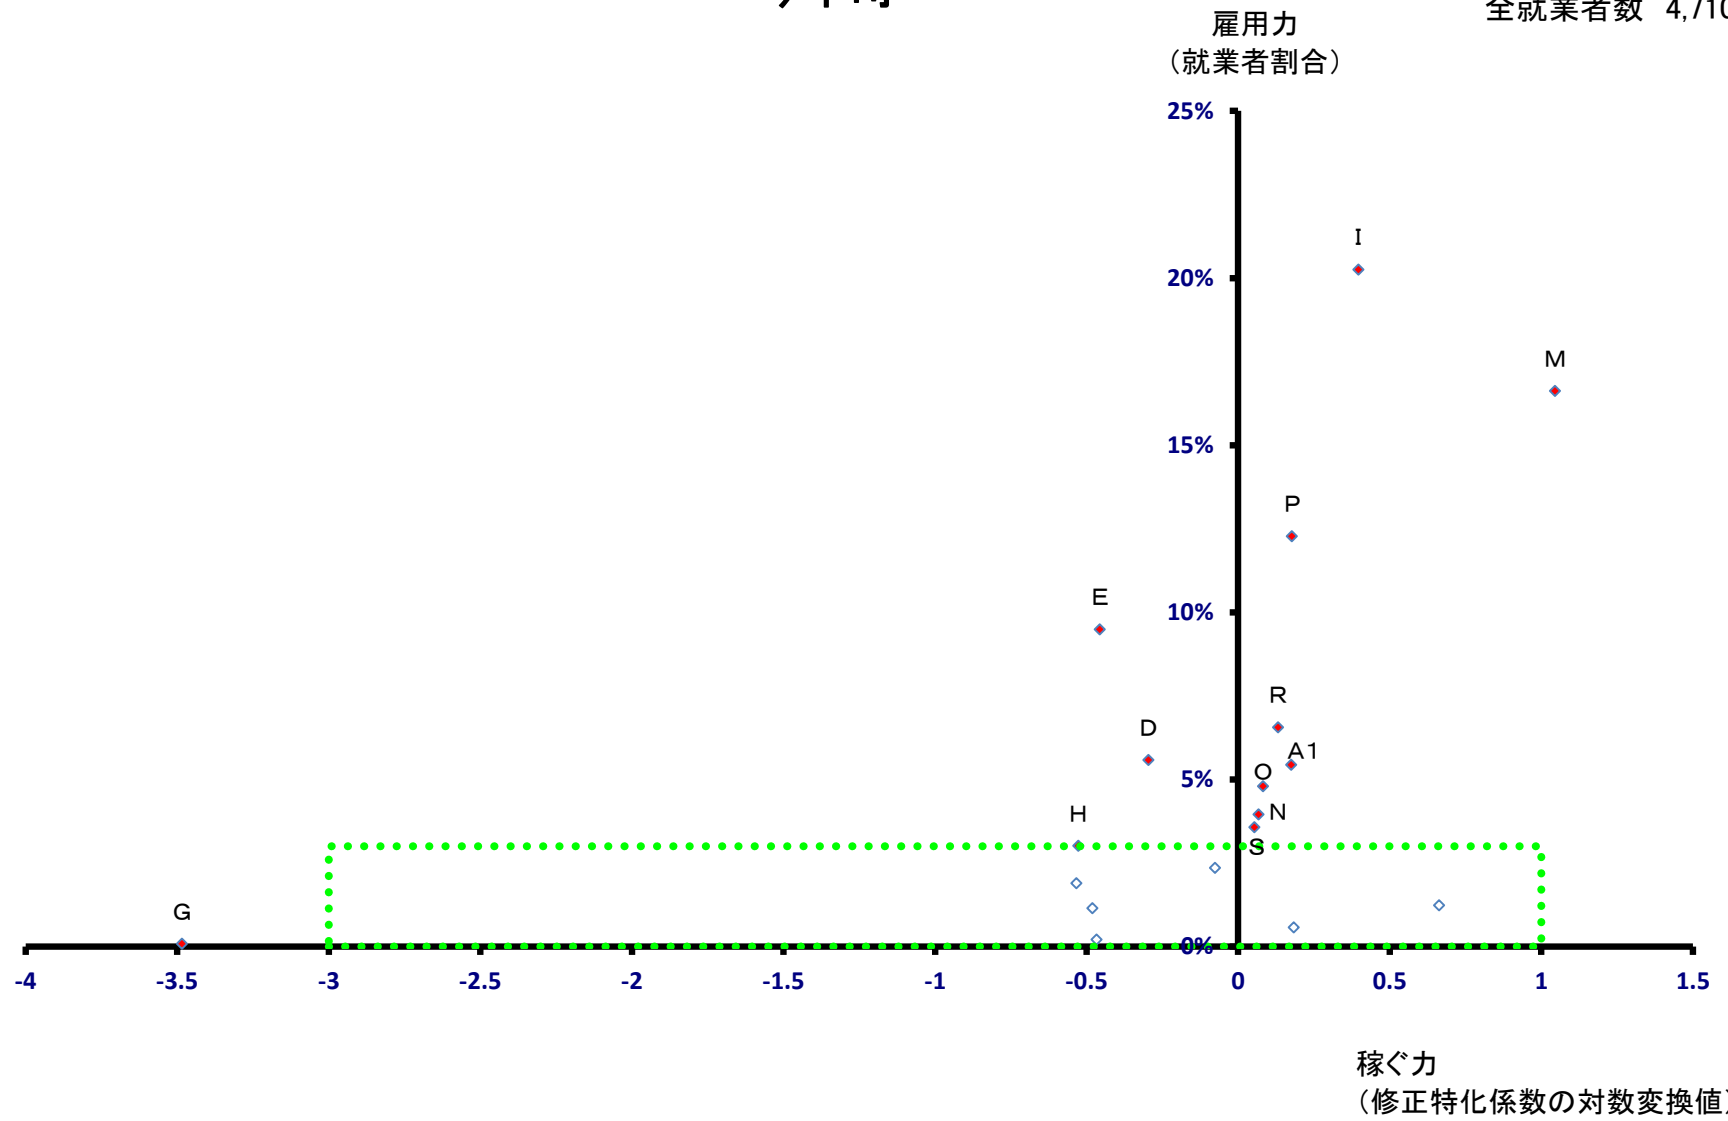

琴平町

全就業者数 4,710 人