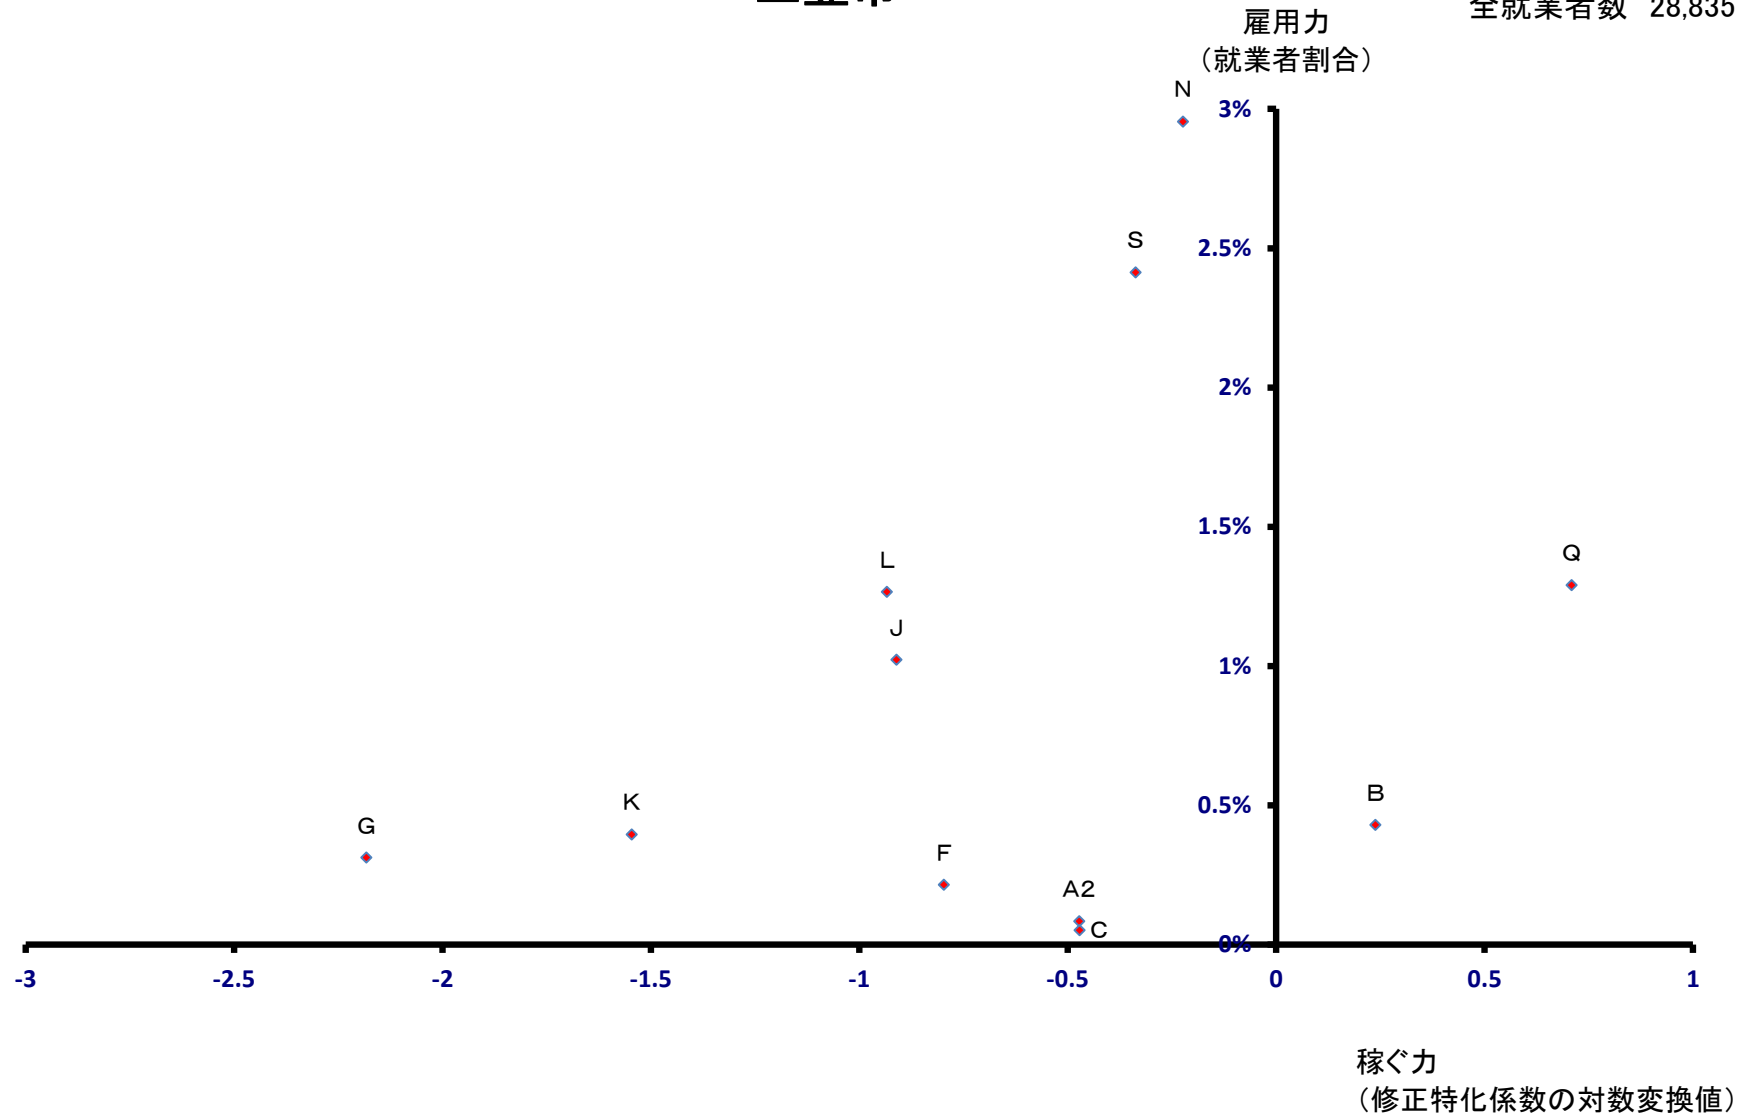

三豊市

全就業者数 28,835 人