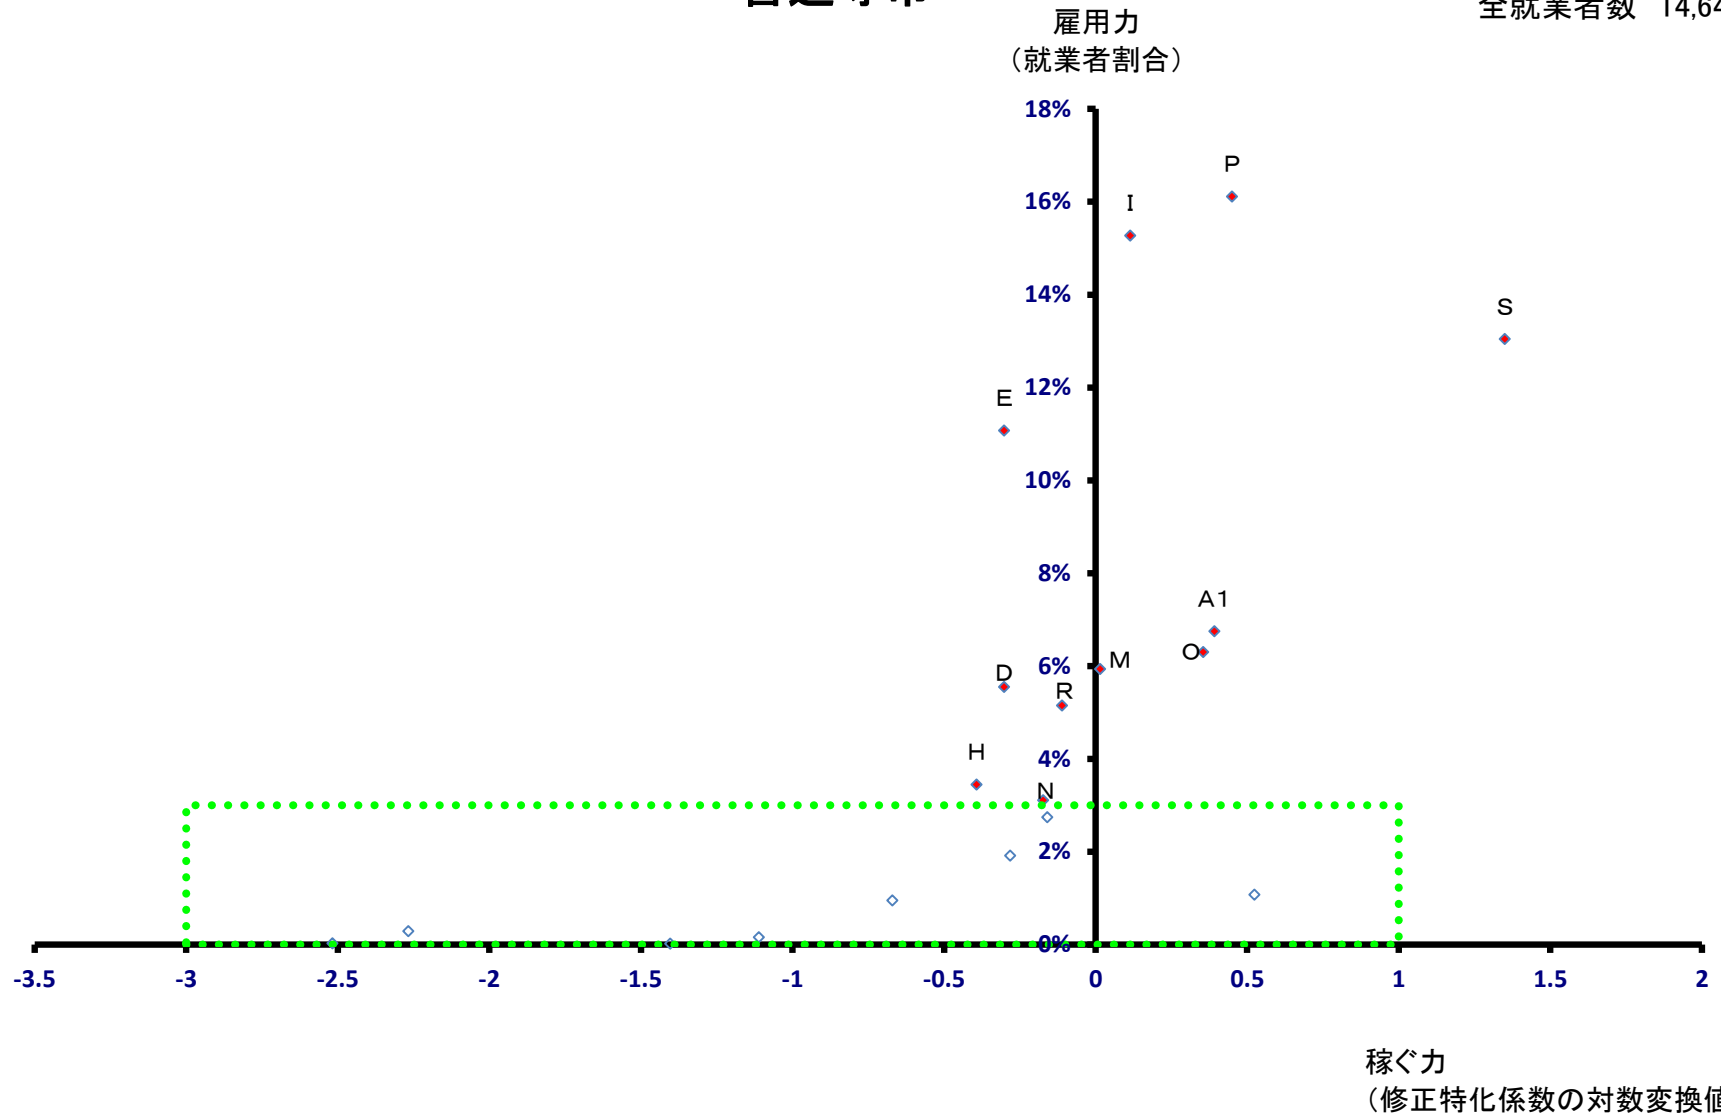

香川県

全就業者数 464,684 人

香川県

全就業者数 464,684 人

高松市

全就業者数 208,273 人

高松市

全就業者数 208,273 人

丸亀市

全就業者数 46,499 人

丸亀市

全就業者数 46,499 人

坂出市

全就業者数 30,630 人

坂出市

全就業者数 30,630 人

善通寺市

全就業者数 14,646 人

善通寺市

全就業者数 14,646 人

観音寺市

全就業者数 31,271 人

観音寺市

全就業者数 31,271 人