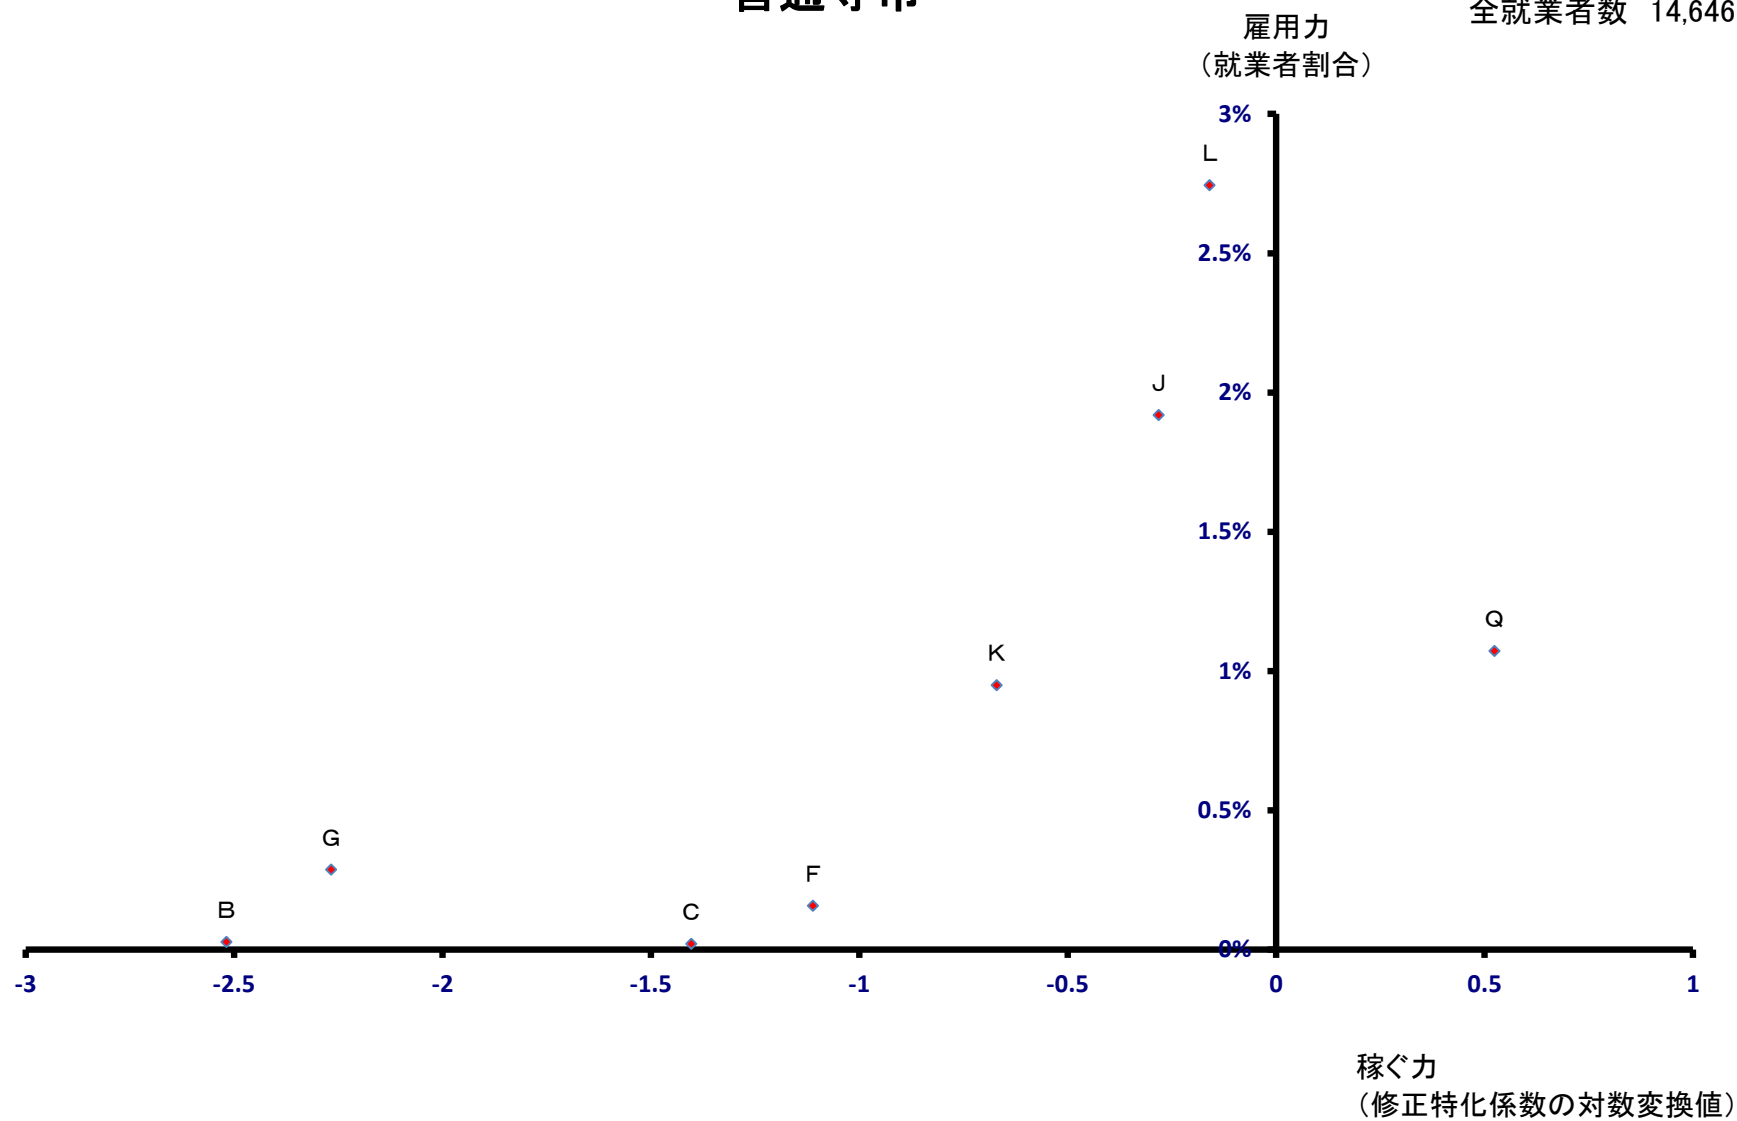

善通寺市

全就業者数 14,646 人