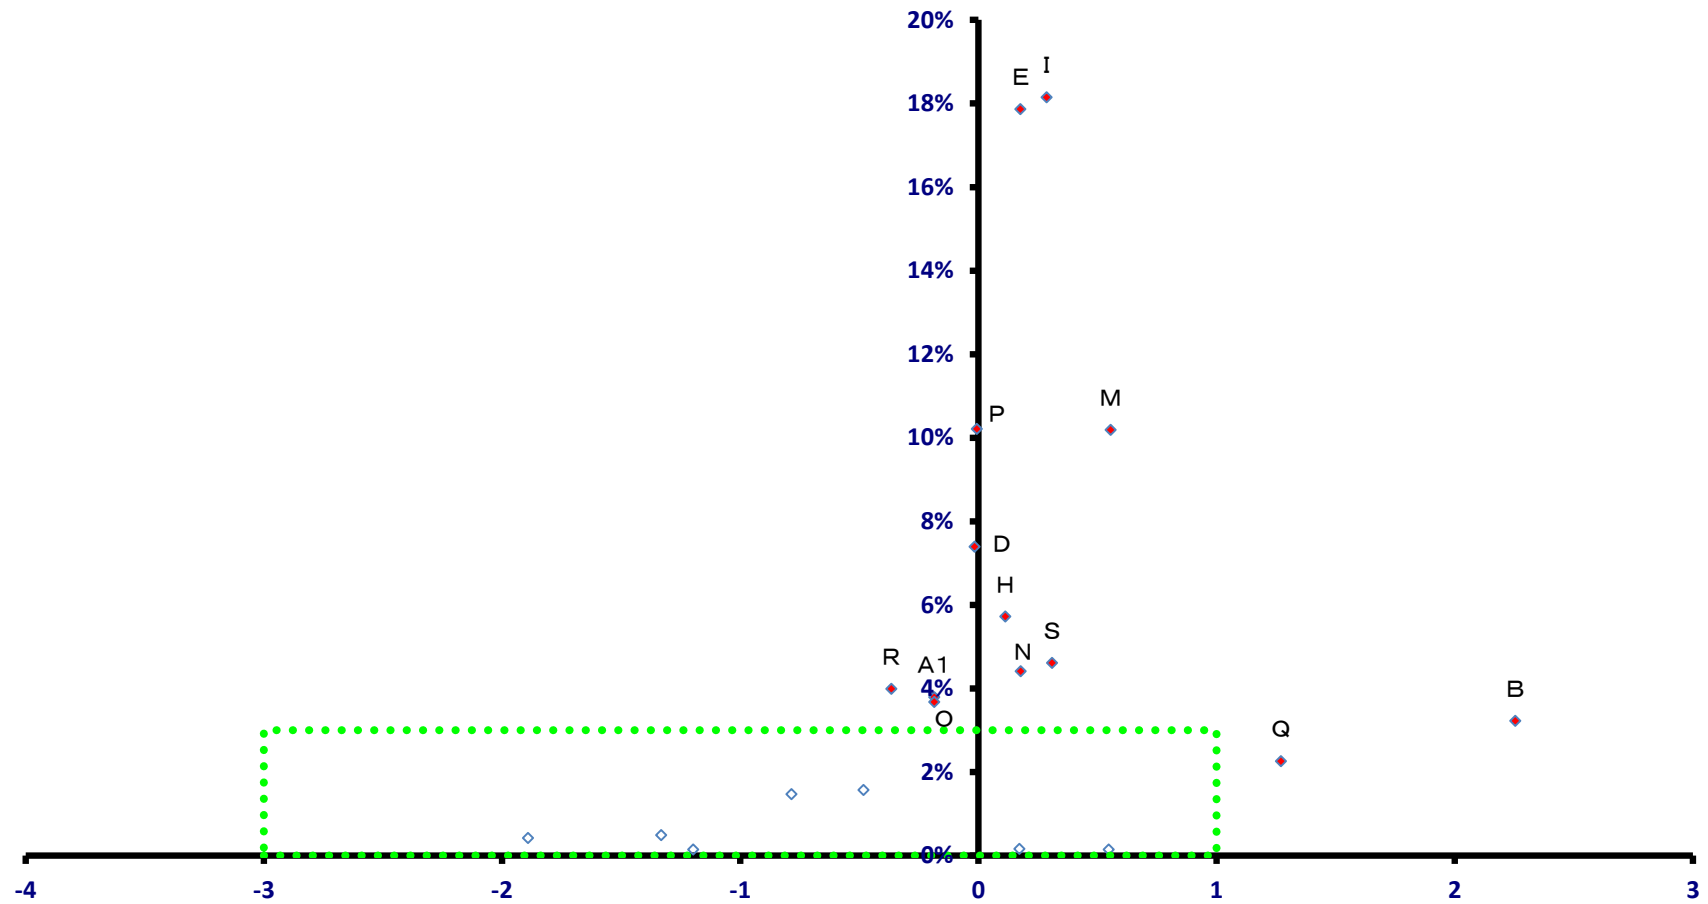

土庄町

全就業者数 6,941 人

雇用力
(就業者割合)

稼ぐ力
(修正特化係数の対数変換値)