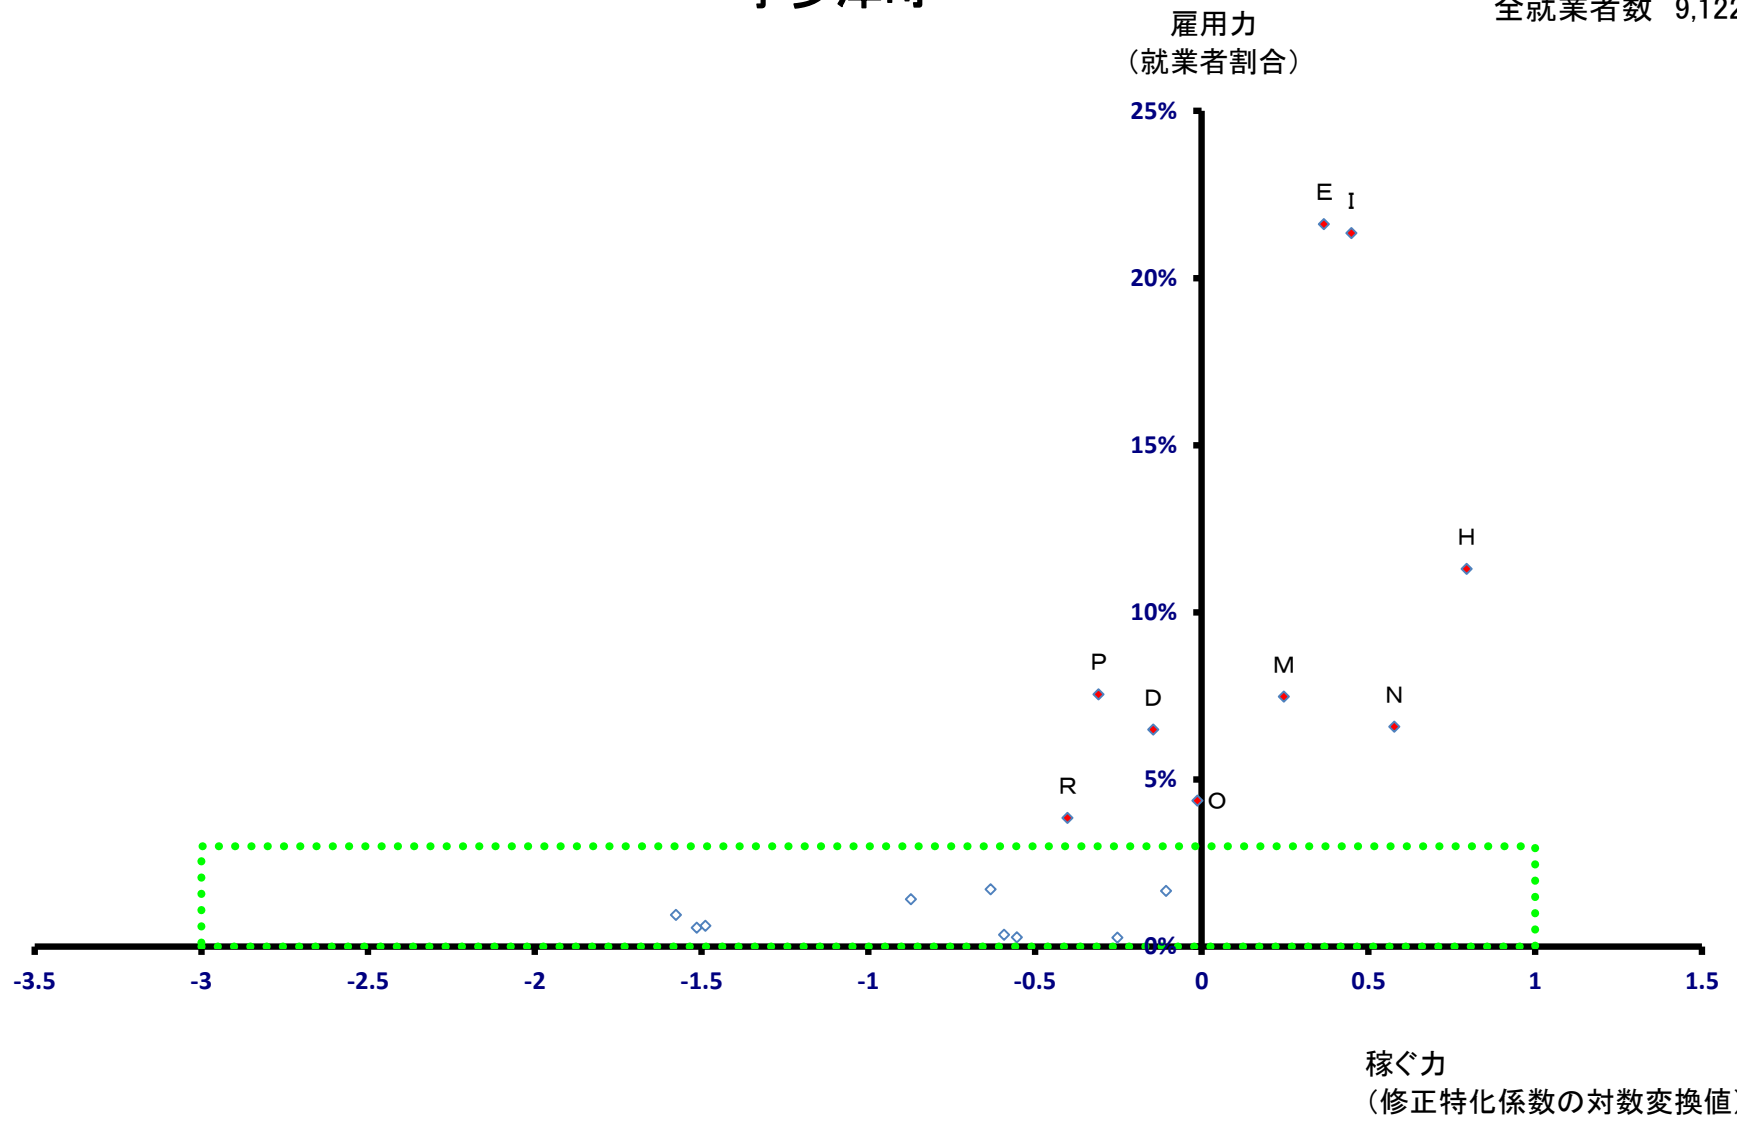

宇多津町

全就業者数 9,122 人