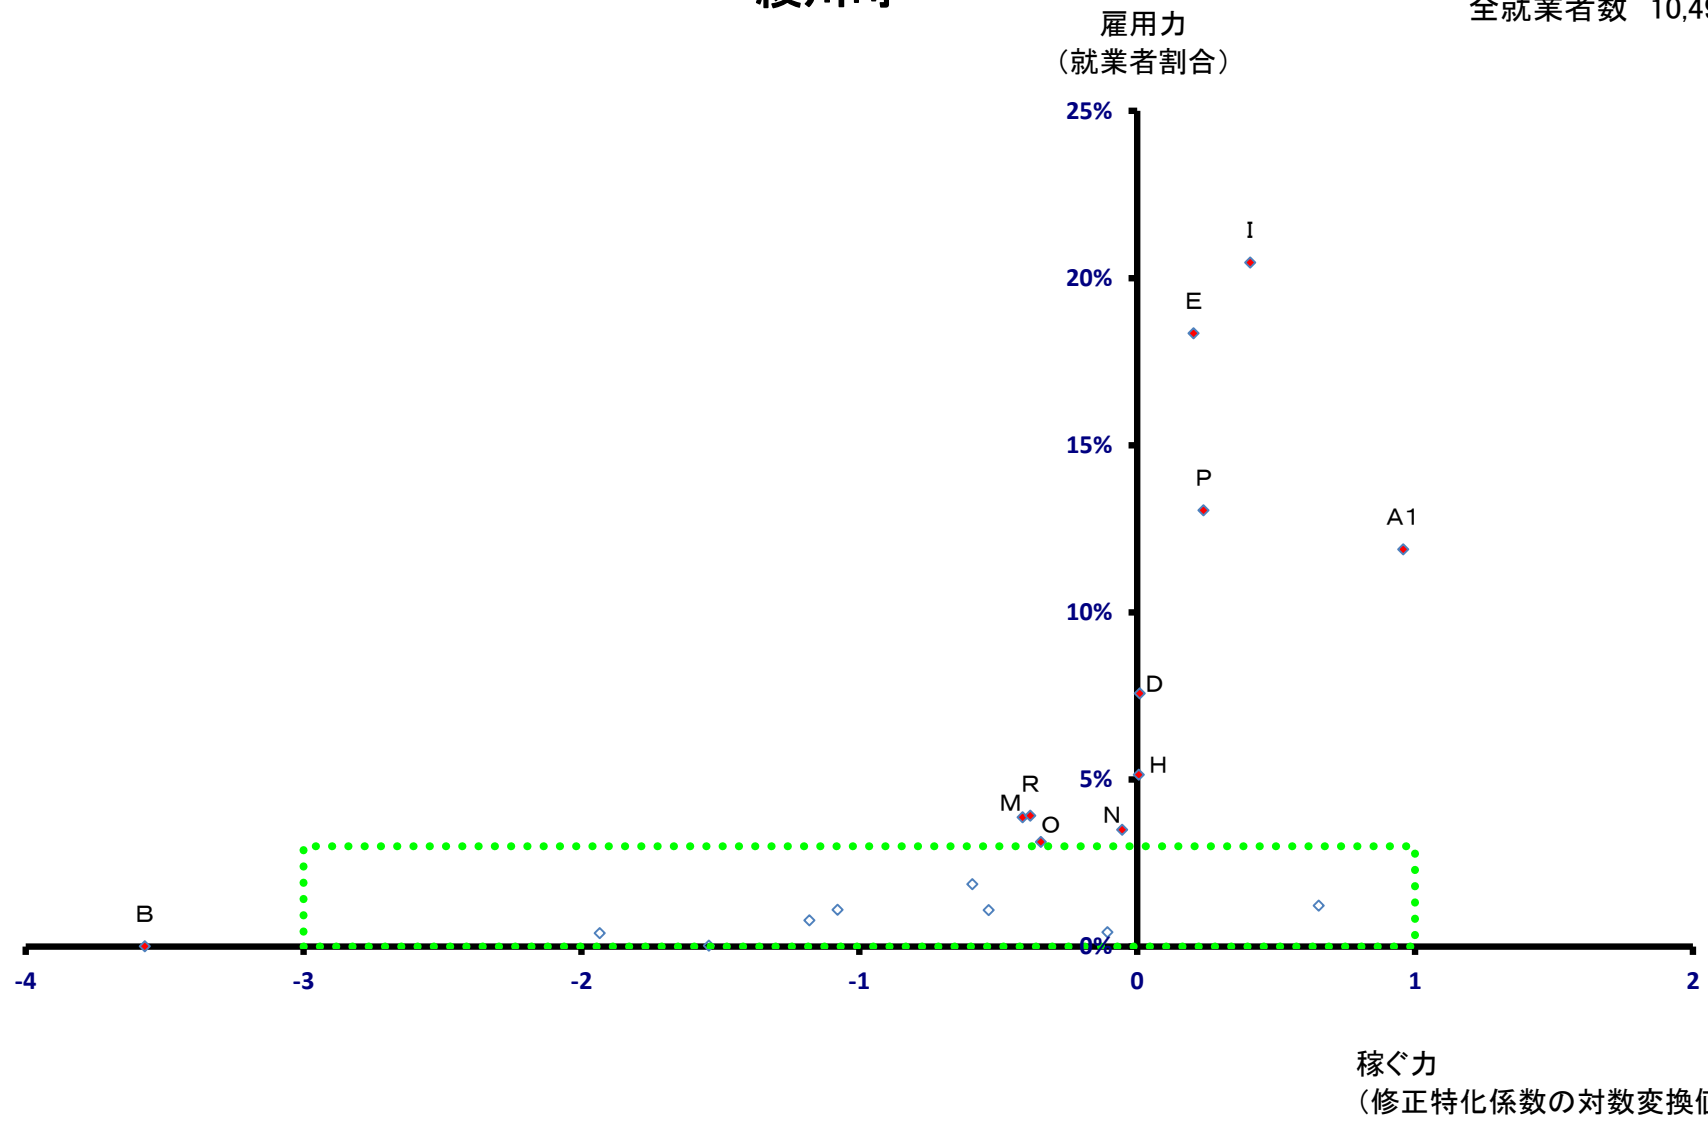

宇多津町

全就業者数 9,122 人

宇多津町

全就業者数 9,122 人

綾川町

全就業者数 10,492 人

綾川町

全就業者数 10,492 人