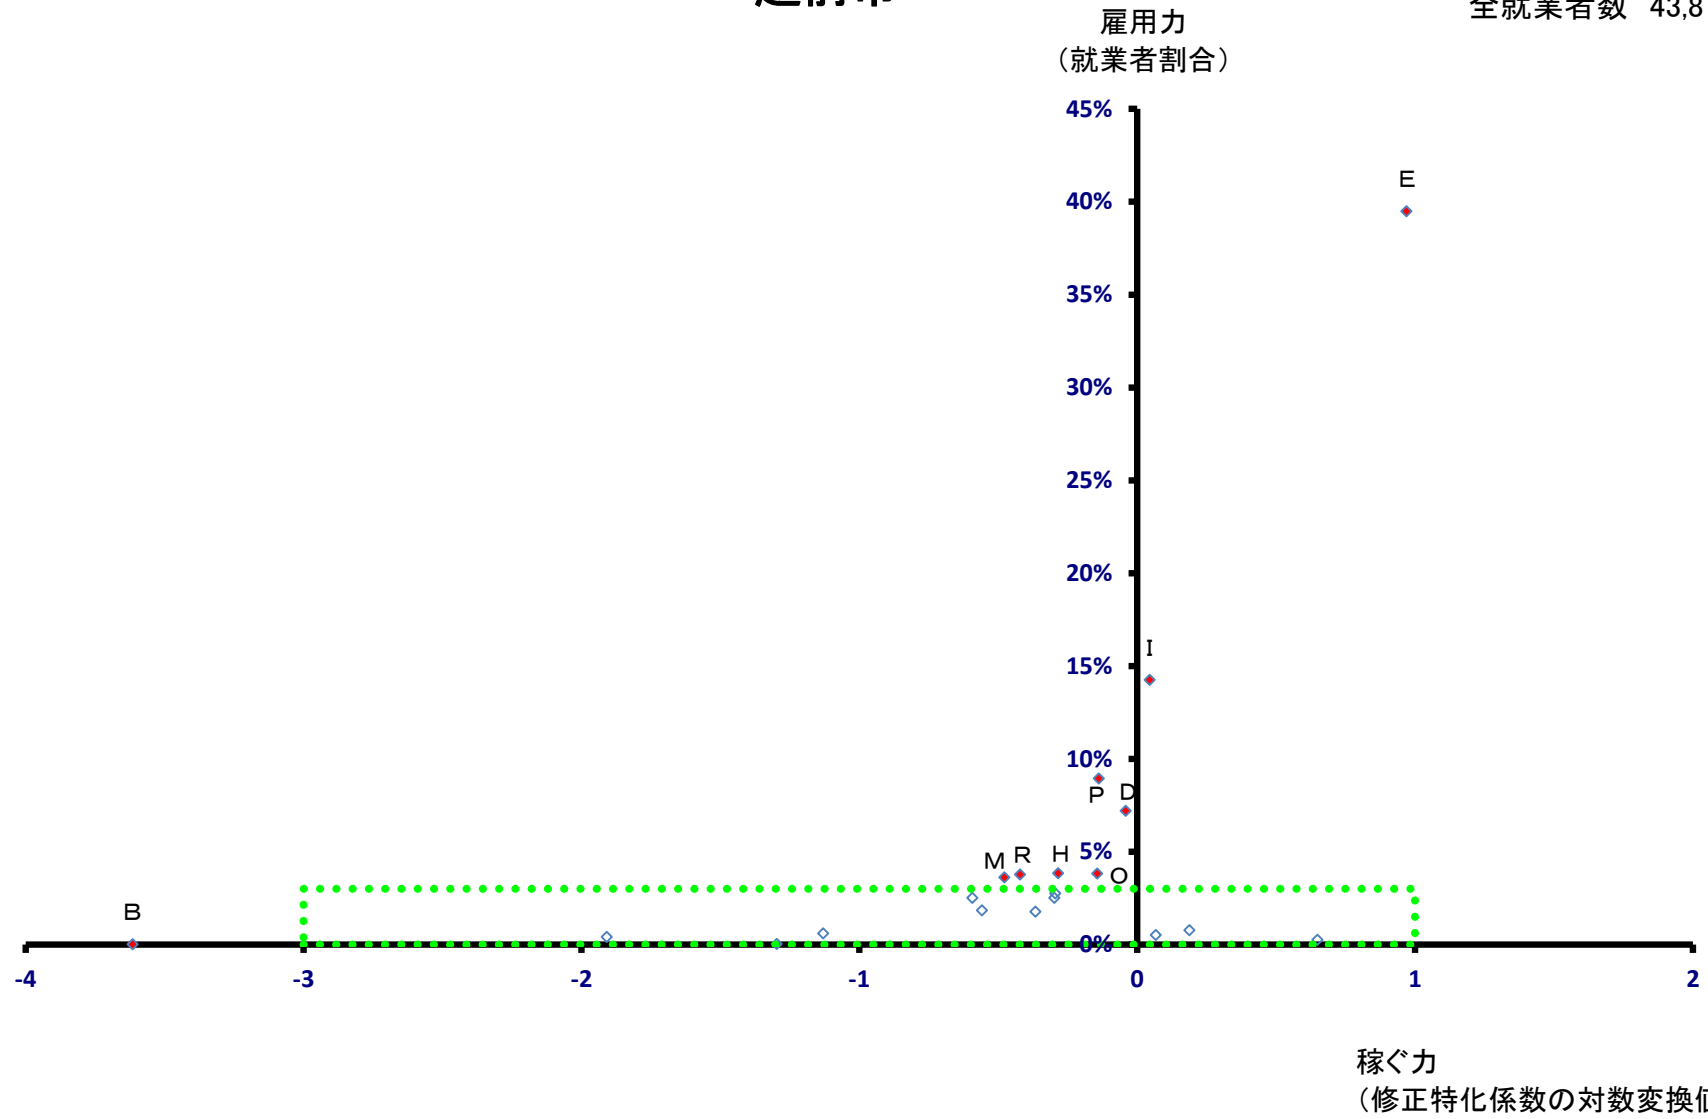

越前市

全就業者数 43,878 人