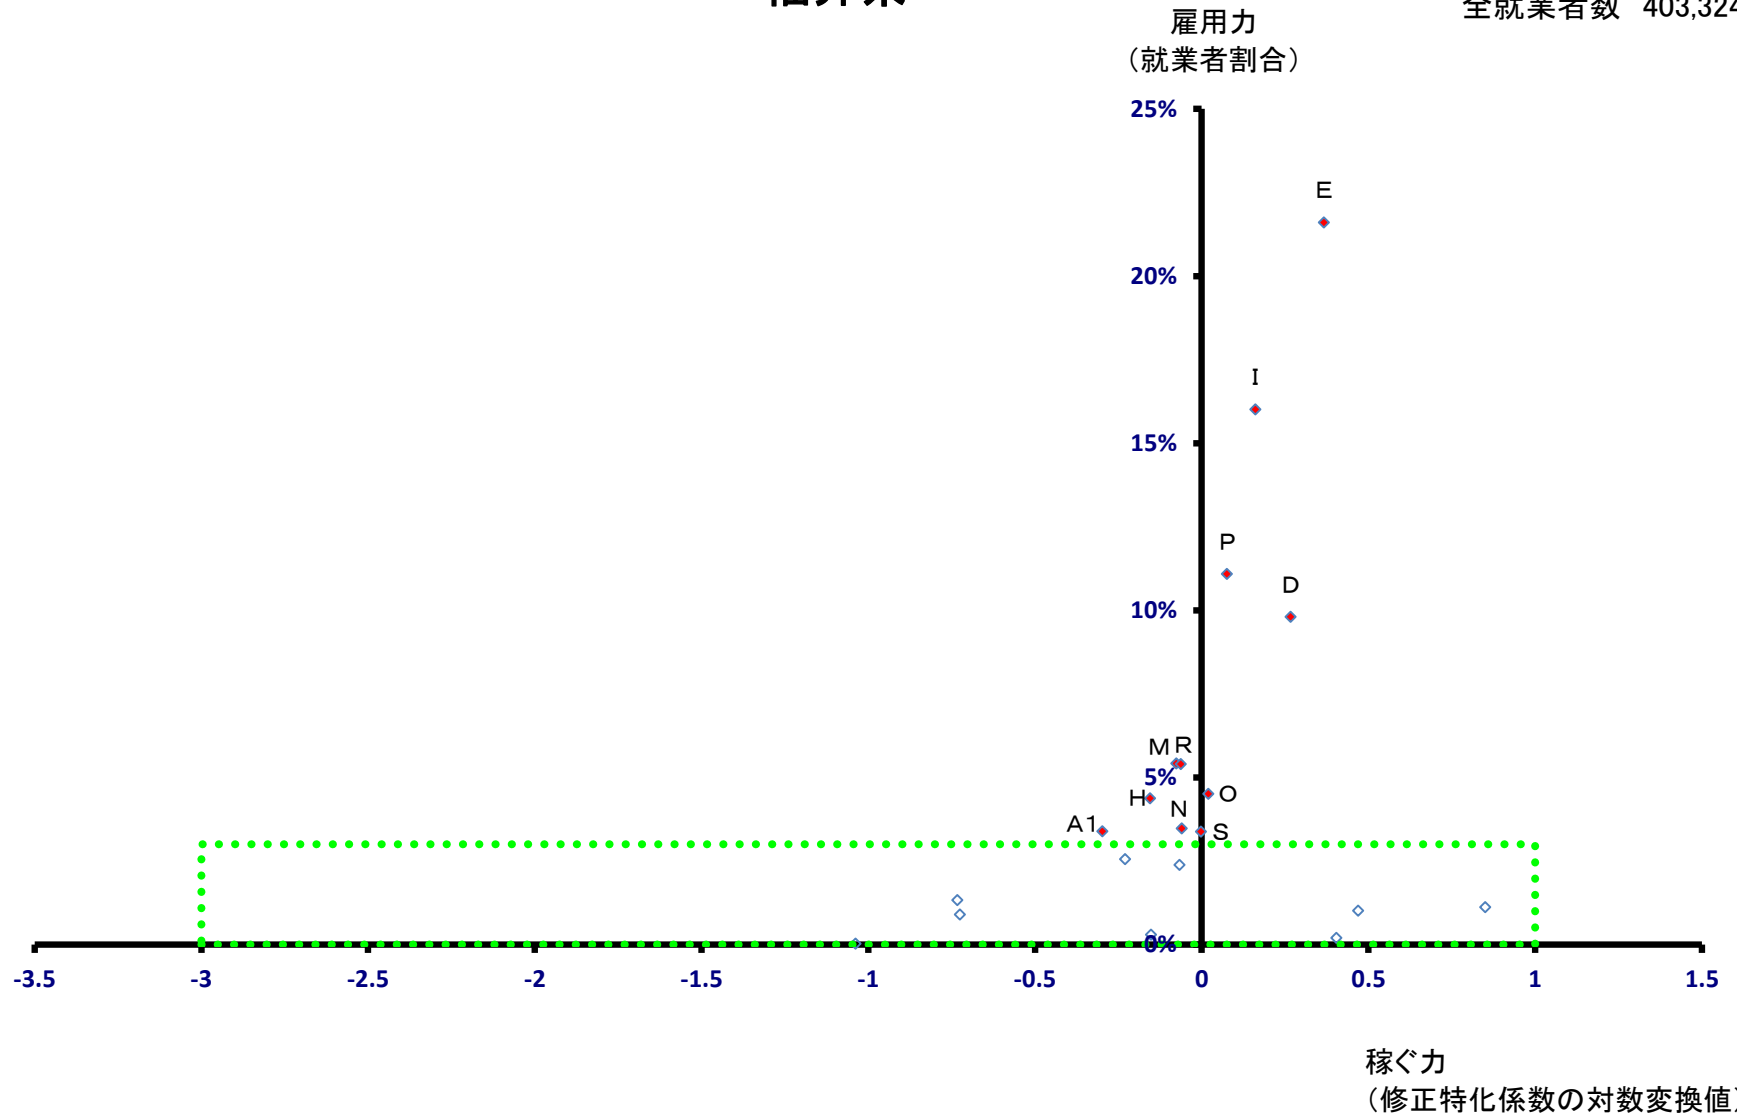

福井県

全就業者数 403,324 人

福井県

全就業者数 403,324 人

福井市

全就業者数 153,731 人

福井市

全就業者数 153,731 人