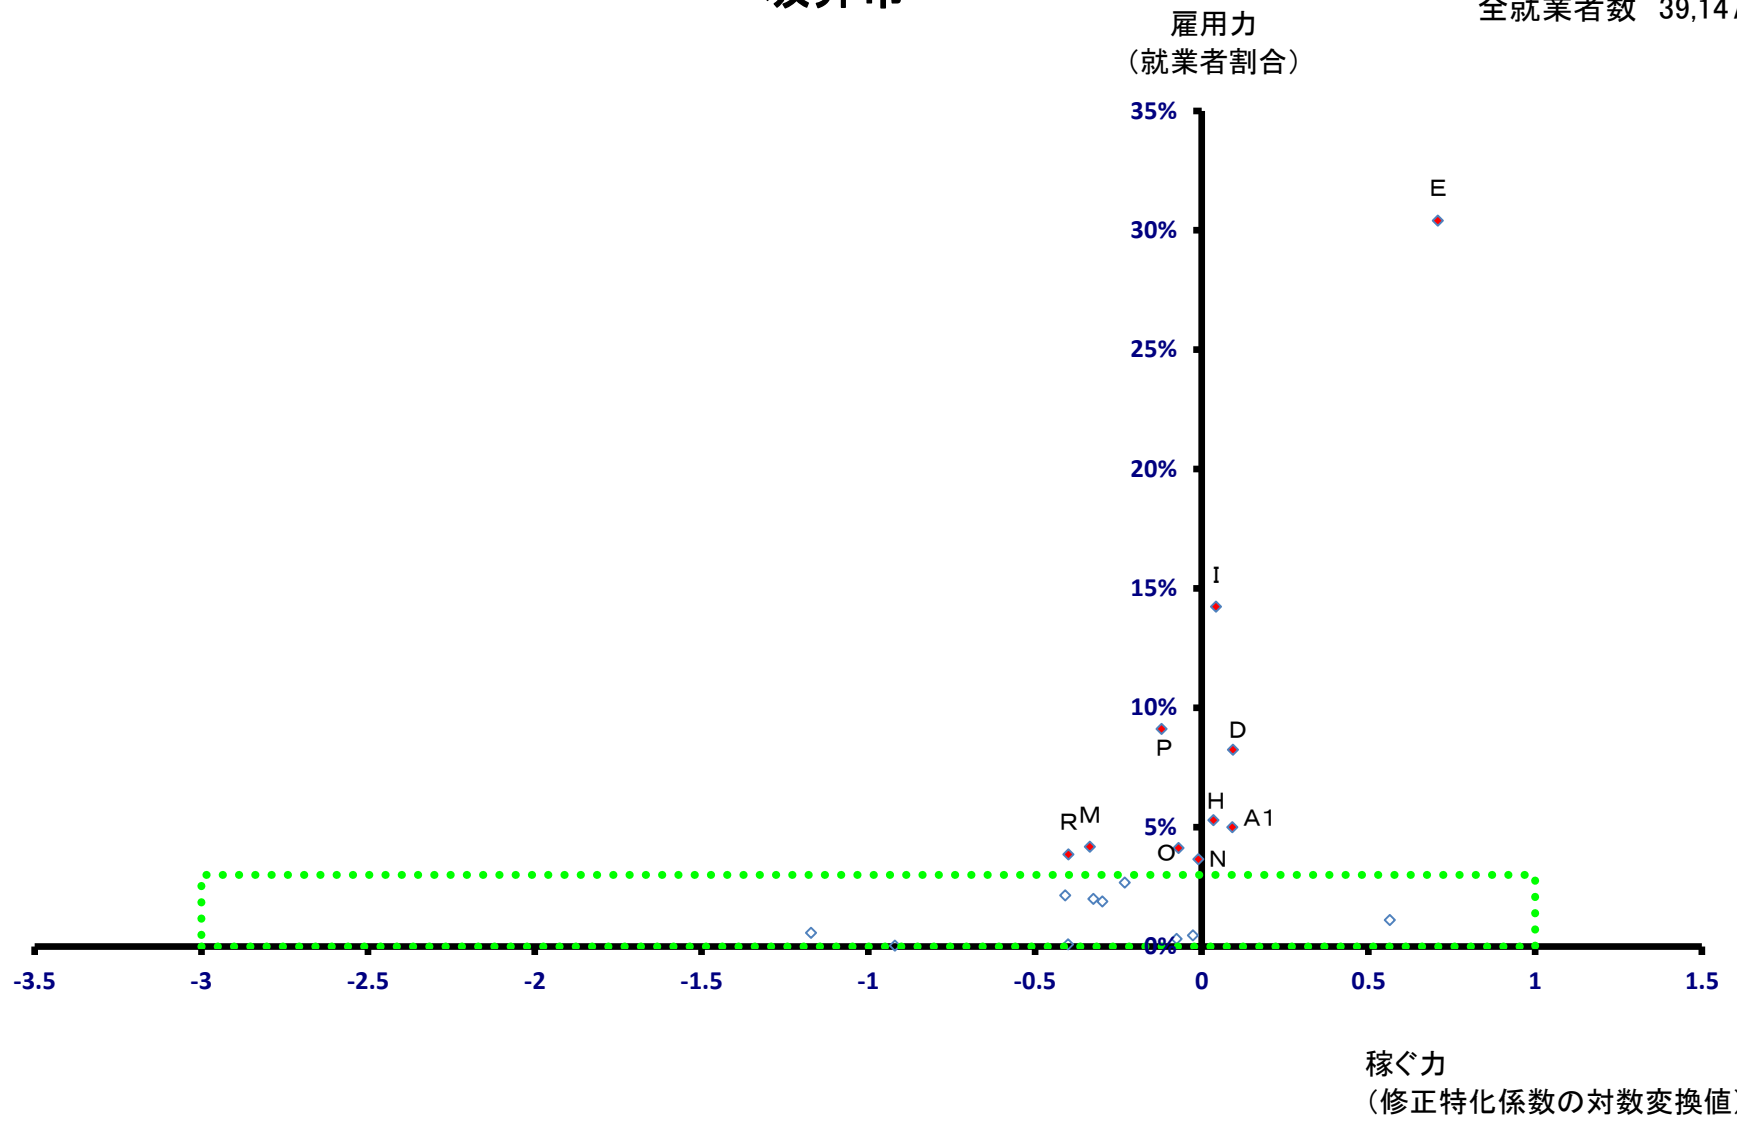

あわら市

全就業者数 14,411 人

越前市

全就業者数 43,878 人

越前市

全就業者数 43,878 人

坂井市

全就業者数 39,147 人