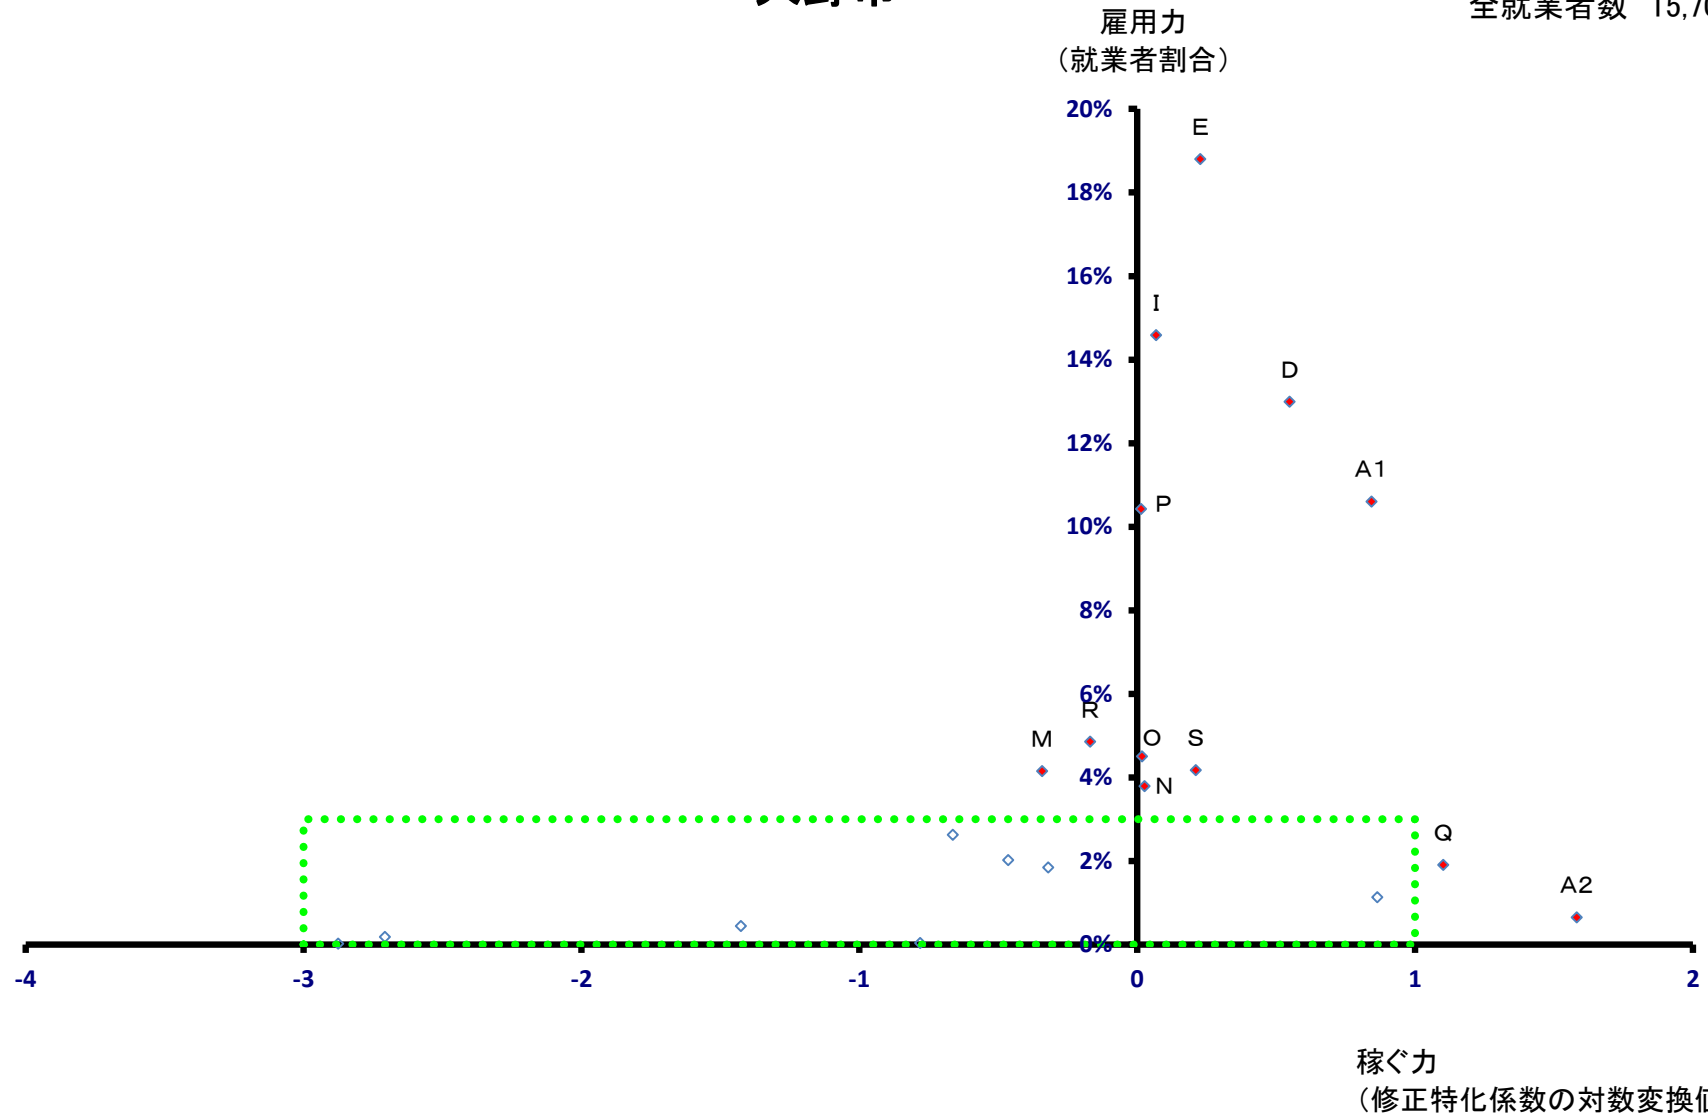

大野市

全就業者数 15,709 人