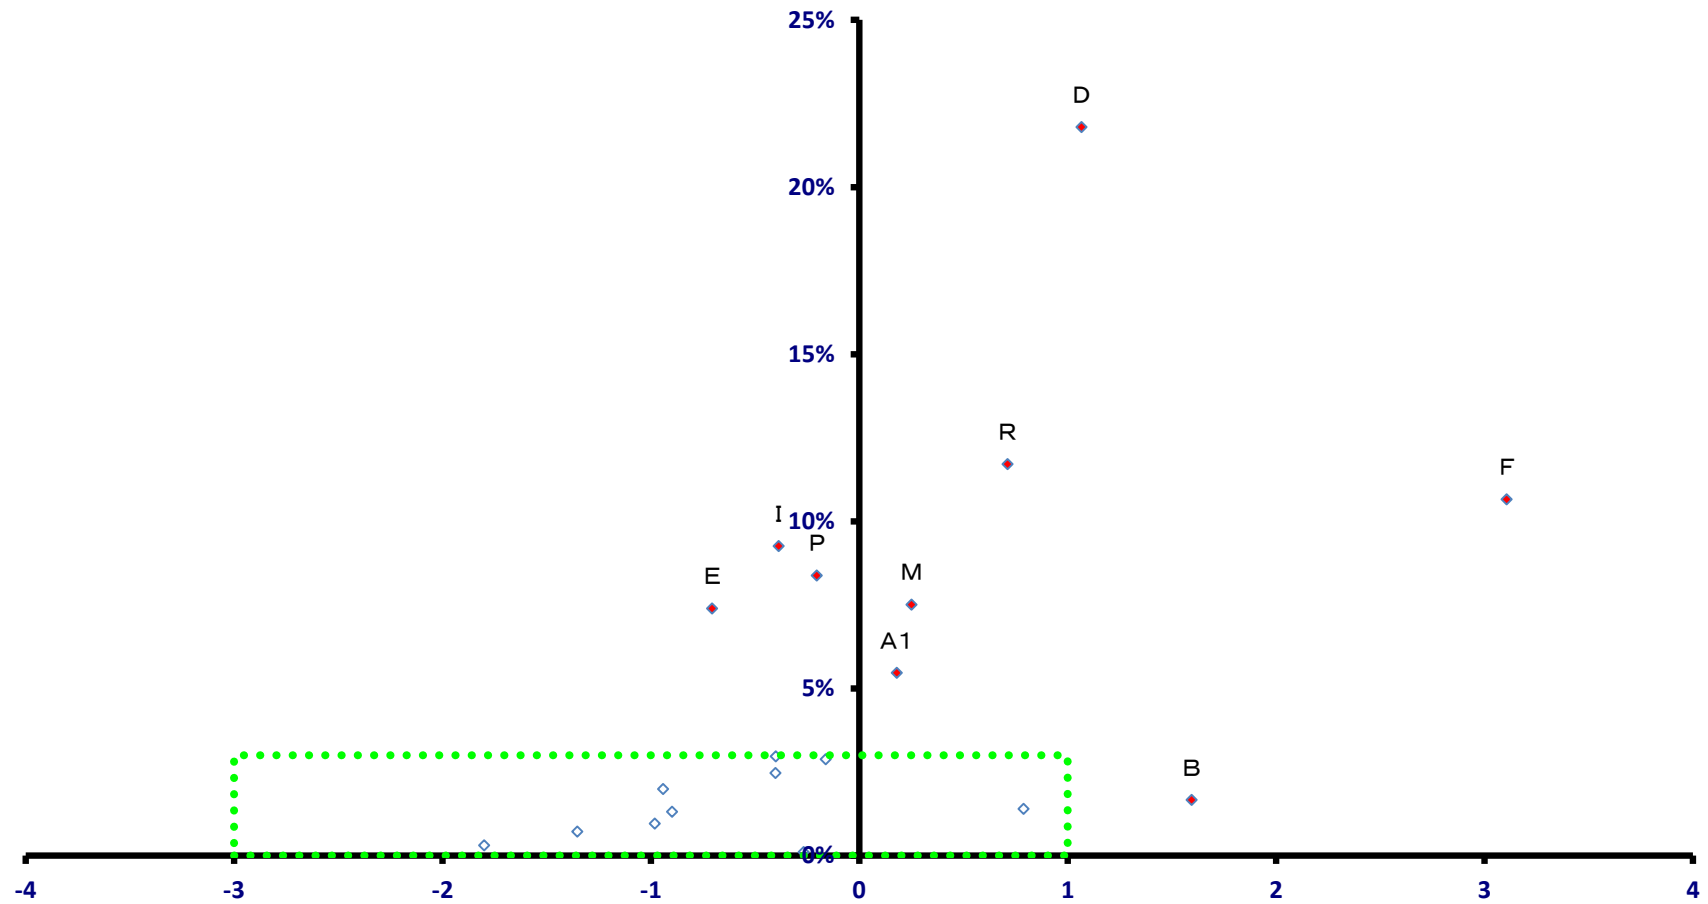

全就業者数 5,902 人

稼ぐ力
(修正特化係数の対数変換値)

美浜町

全就業者数 5,902 人

高浜町

雇用力
(就業者割合)

全就業者数 5,873 人

稼ぐ力
(修正特化係数の対数変換値)