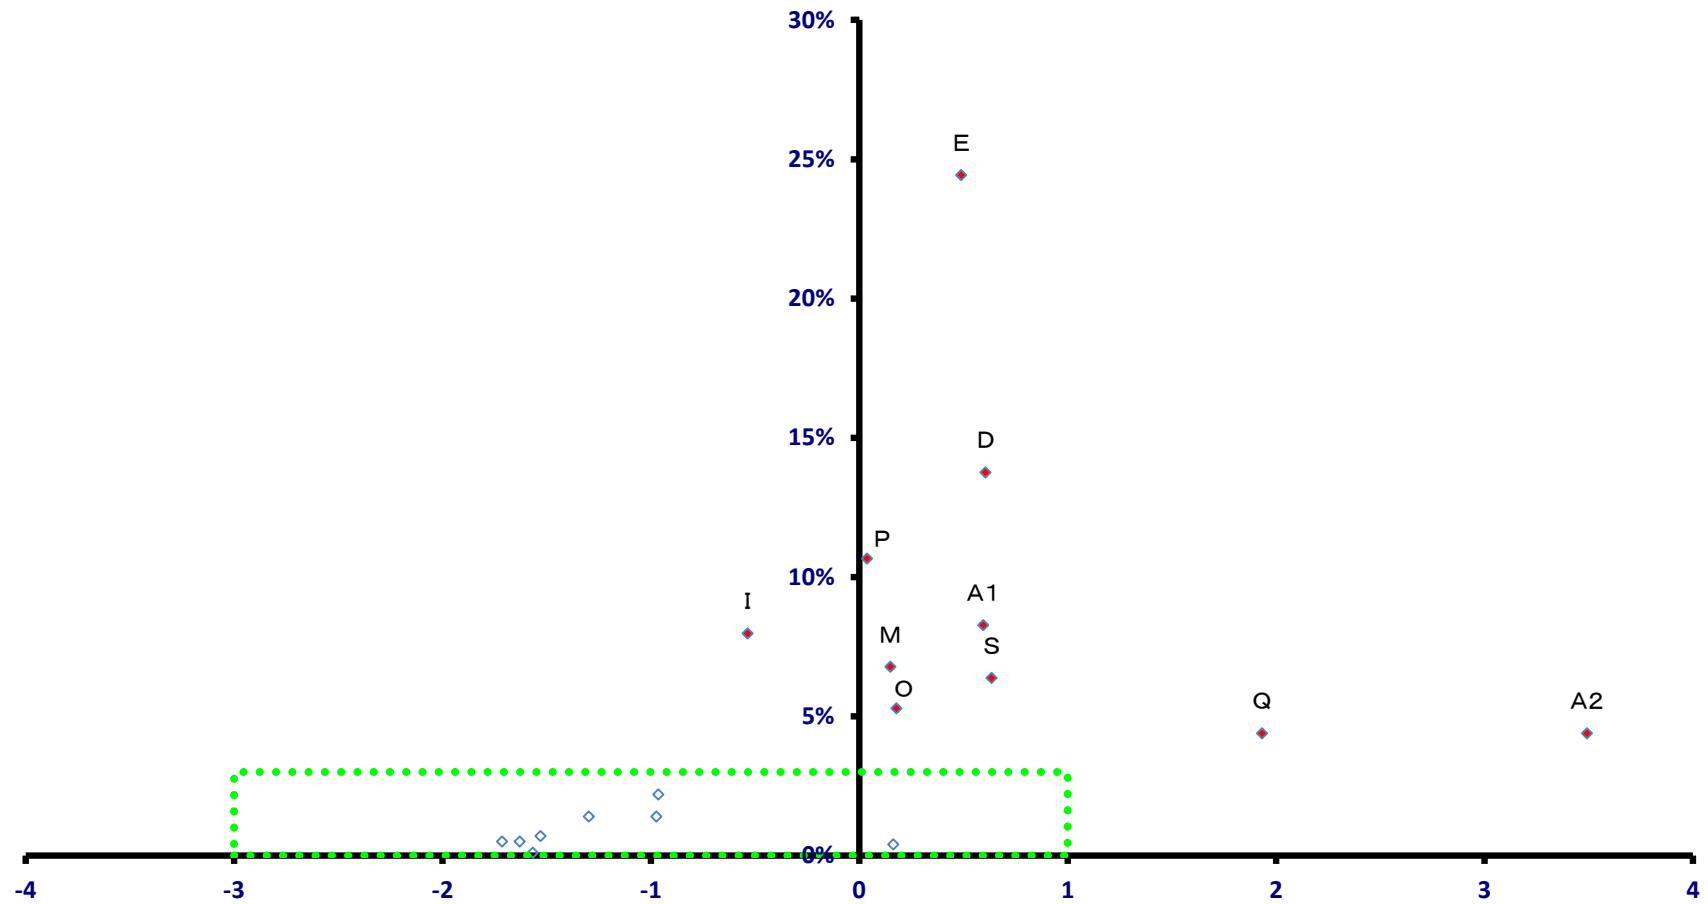

池田町

雇用力
(就業者割合)

全就業者数 1,003 人

稼ぐ力
(修正特化係数の対数変換値)