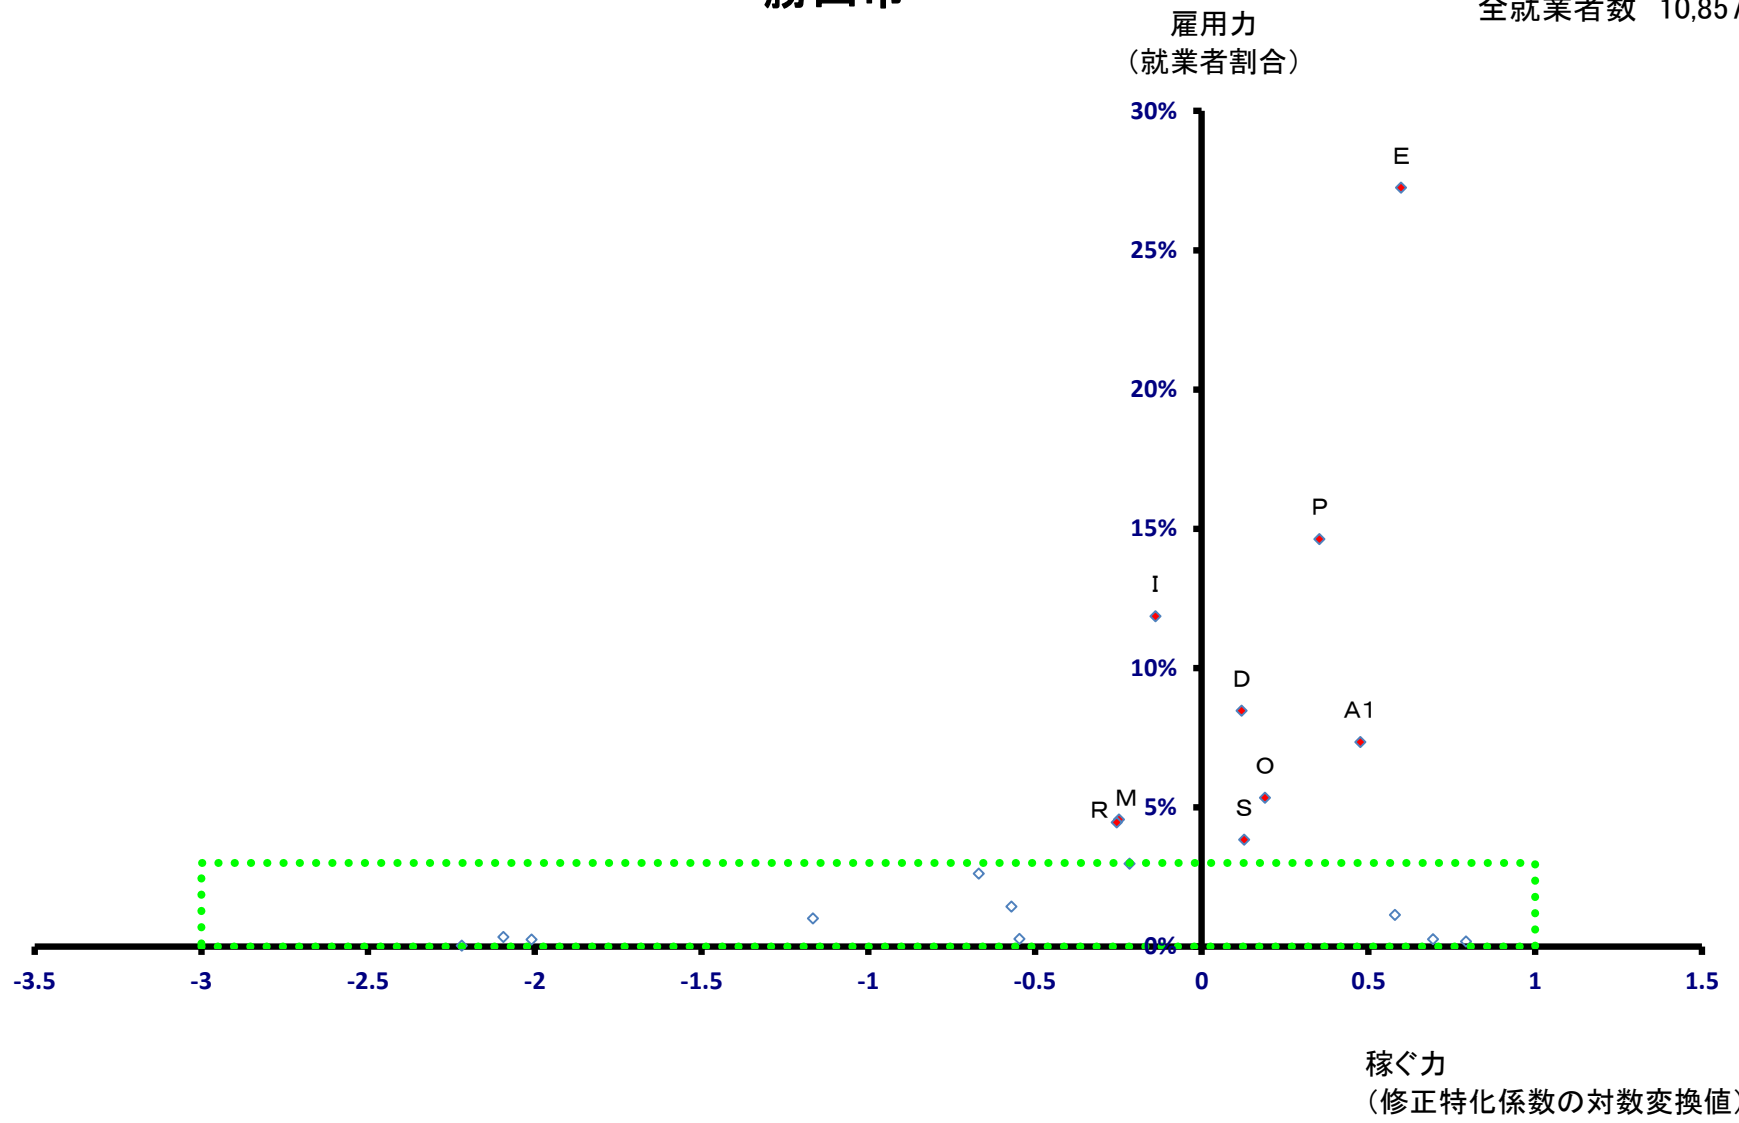

勝山市

全就業者数 10,857 人

鯖江市

全就業者数 30,880 人

鯖江市

全就業者数 30,880 人

あわら市

全就業者数 14,411 人