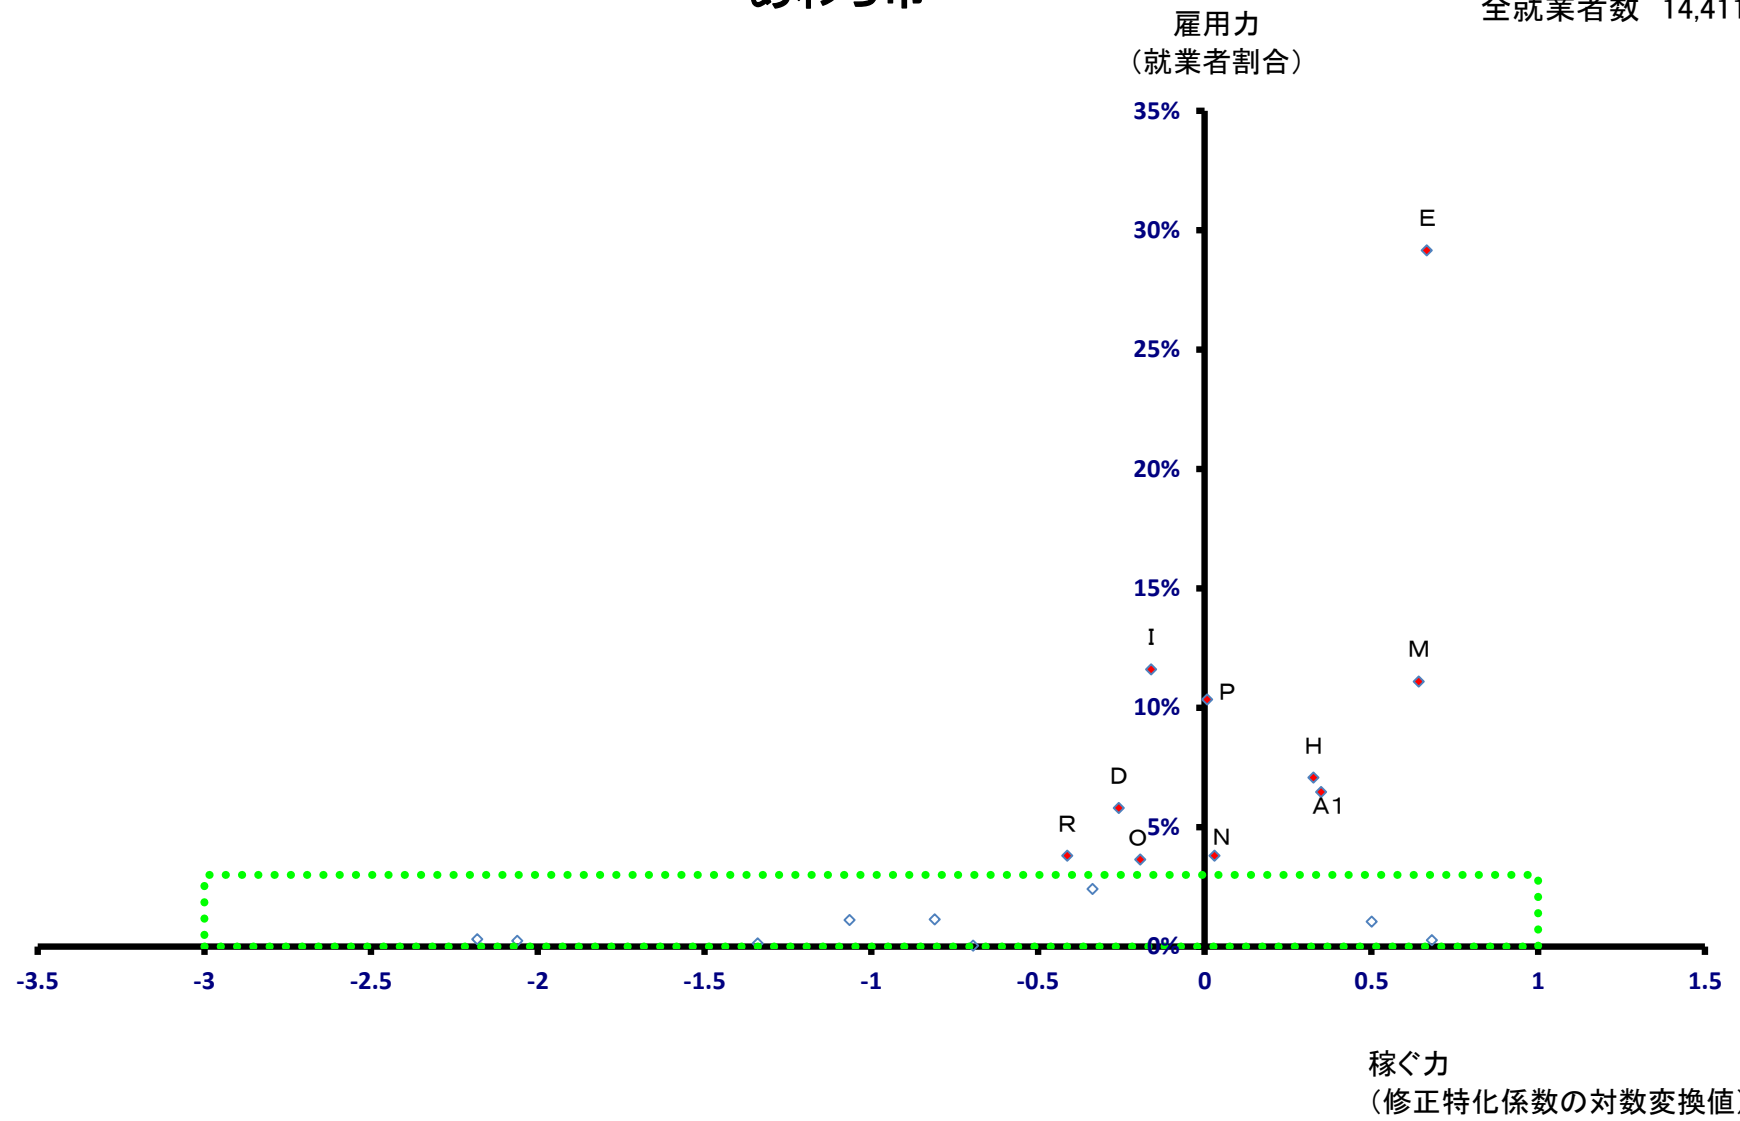

勝山市

全就業者数 10,857 人

鯖江市

全就業者数 30,880 人

鯖江市

全就業者数 30,880 人

あわら市

全就業者数 14,411 人