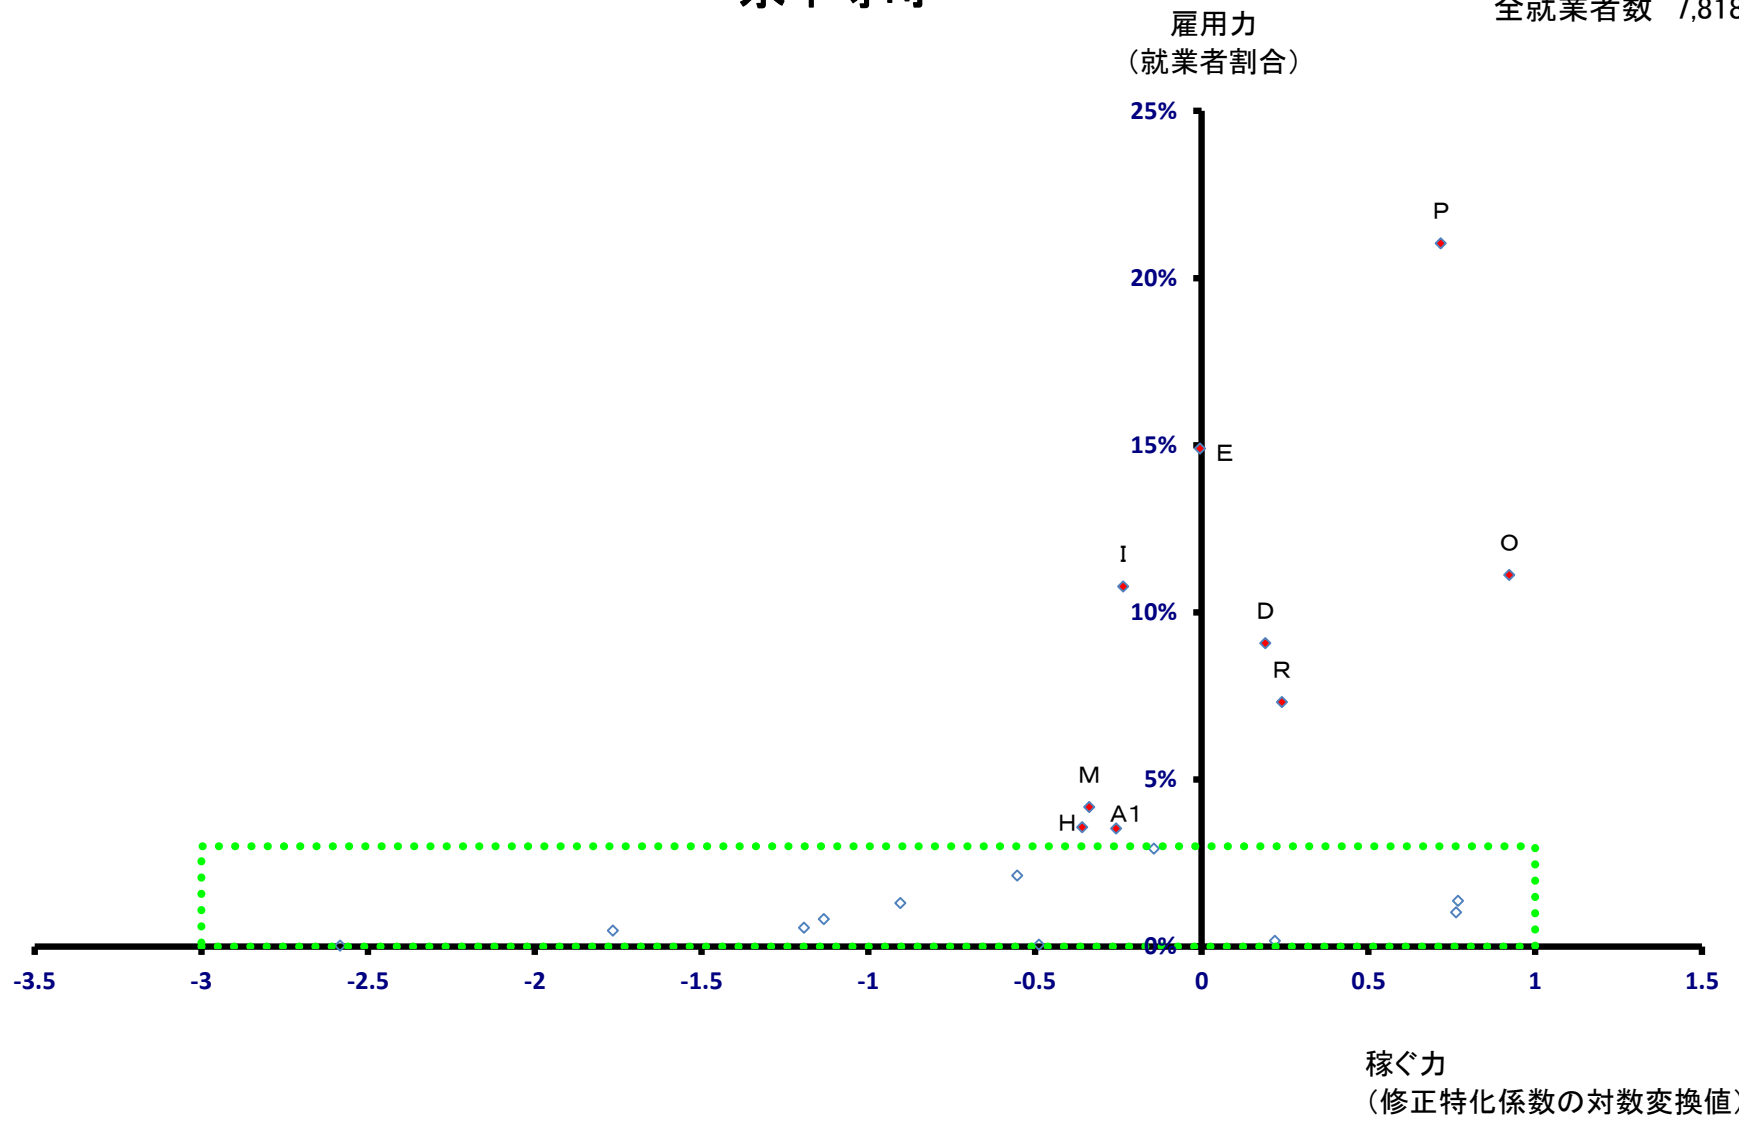

永平寺町

全就業者数 7,818 人