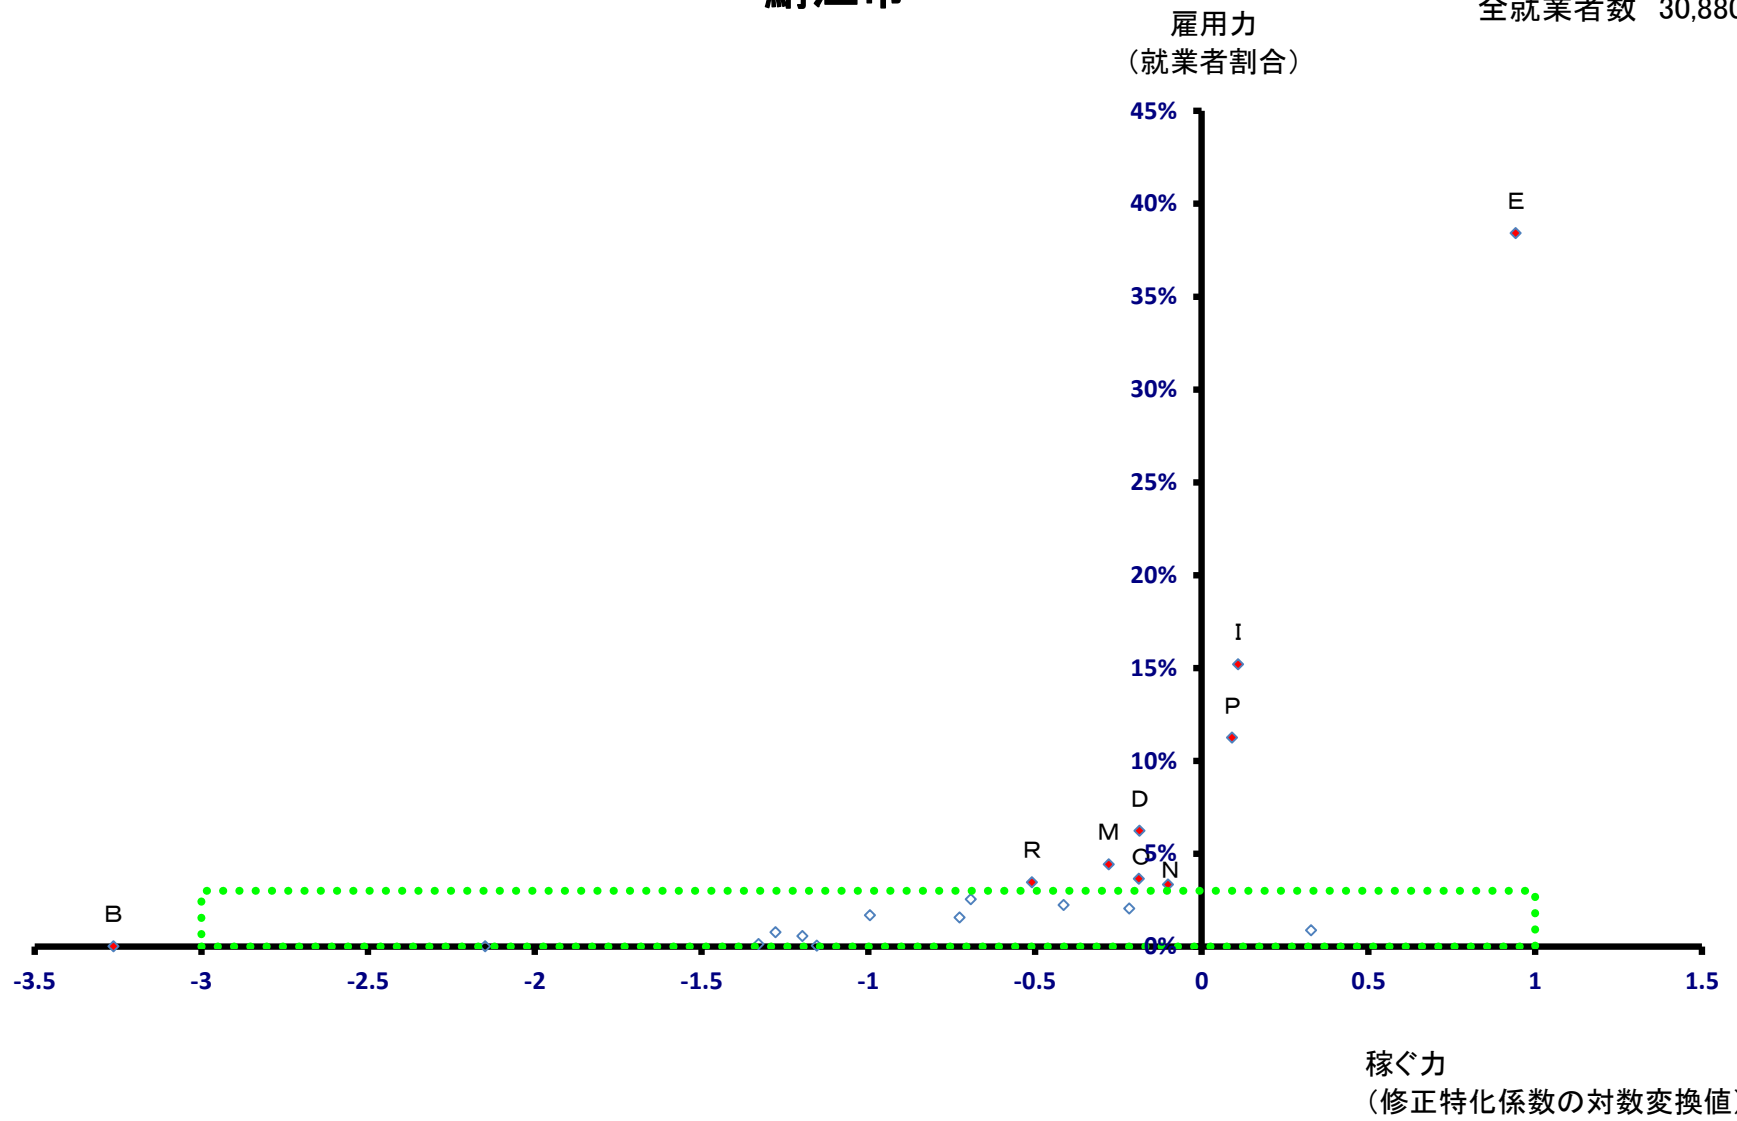

勝山市

全就業者数 10,857 人

鯖江市

全就業者数 30,880 人

鯖江市

全就業者数 30,880 人

あわら市

全就業者数 14,411 人