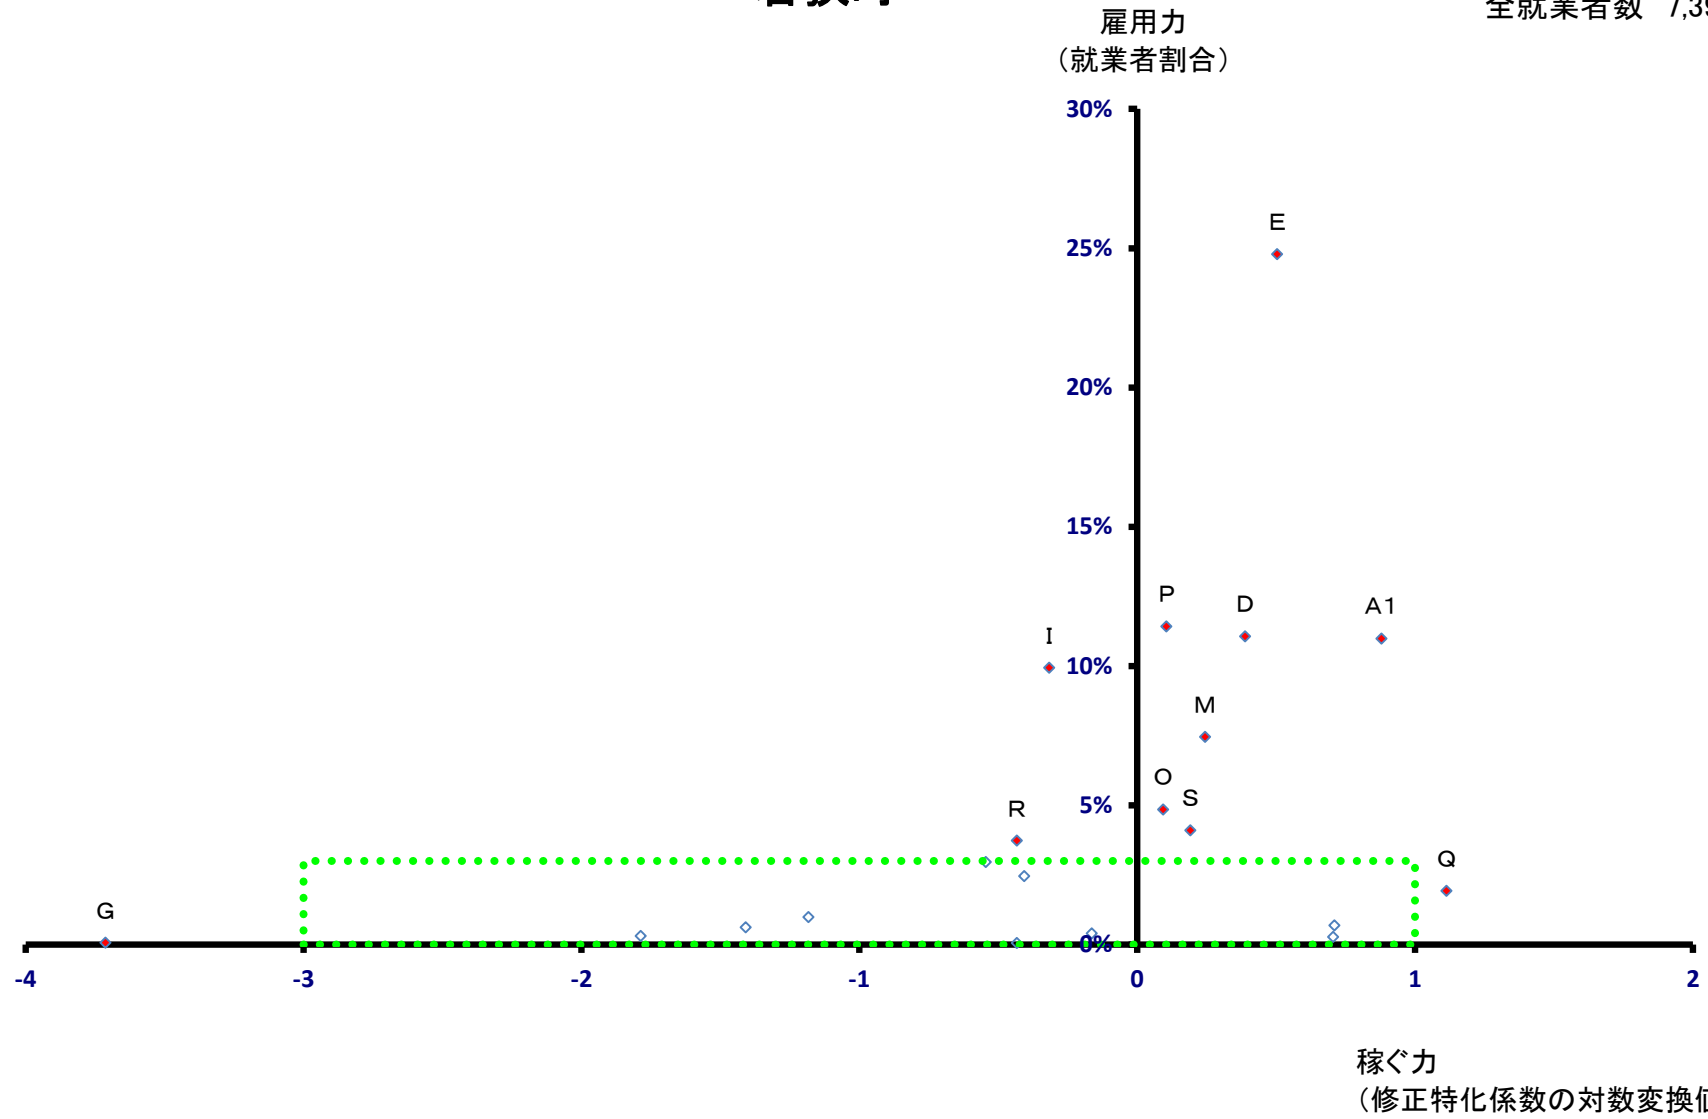

若狭町

全就業者数 7,398 人

若狭町

全就業者数 7,398 人