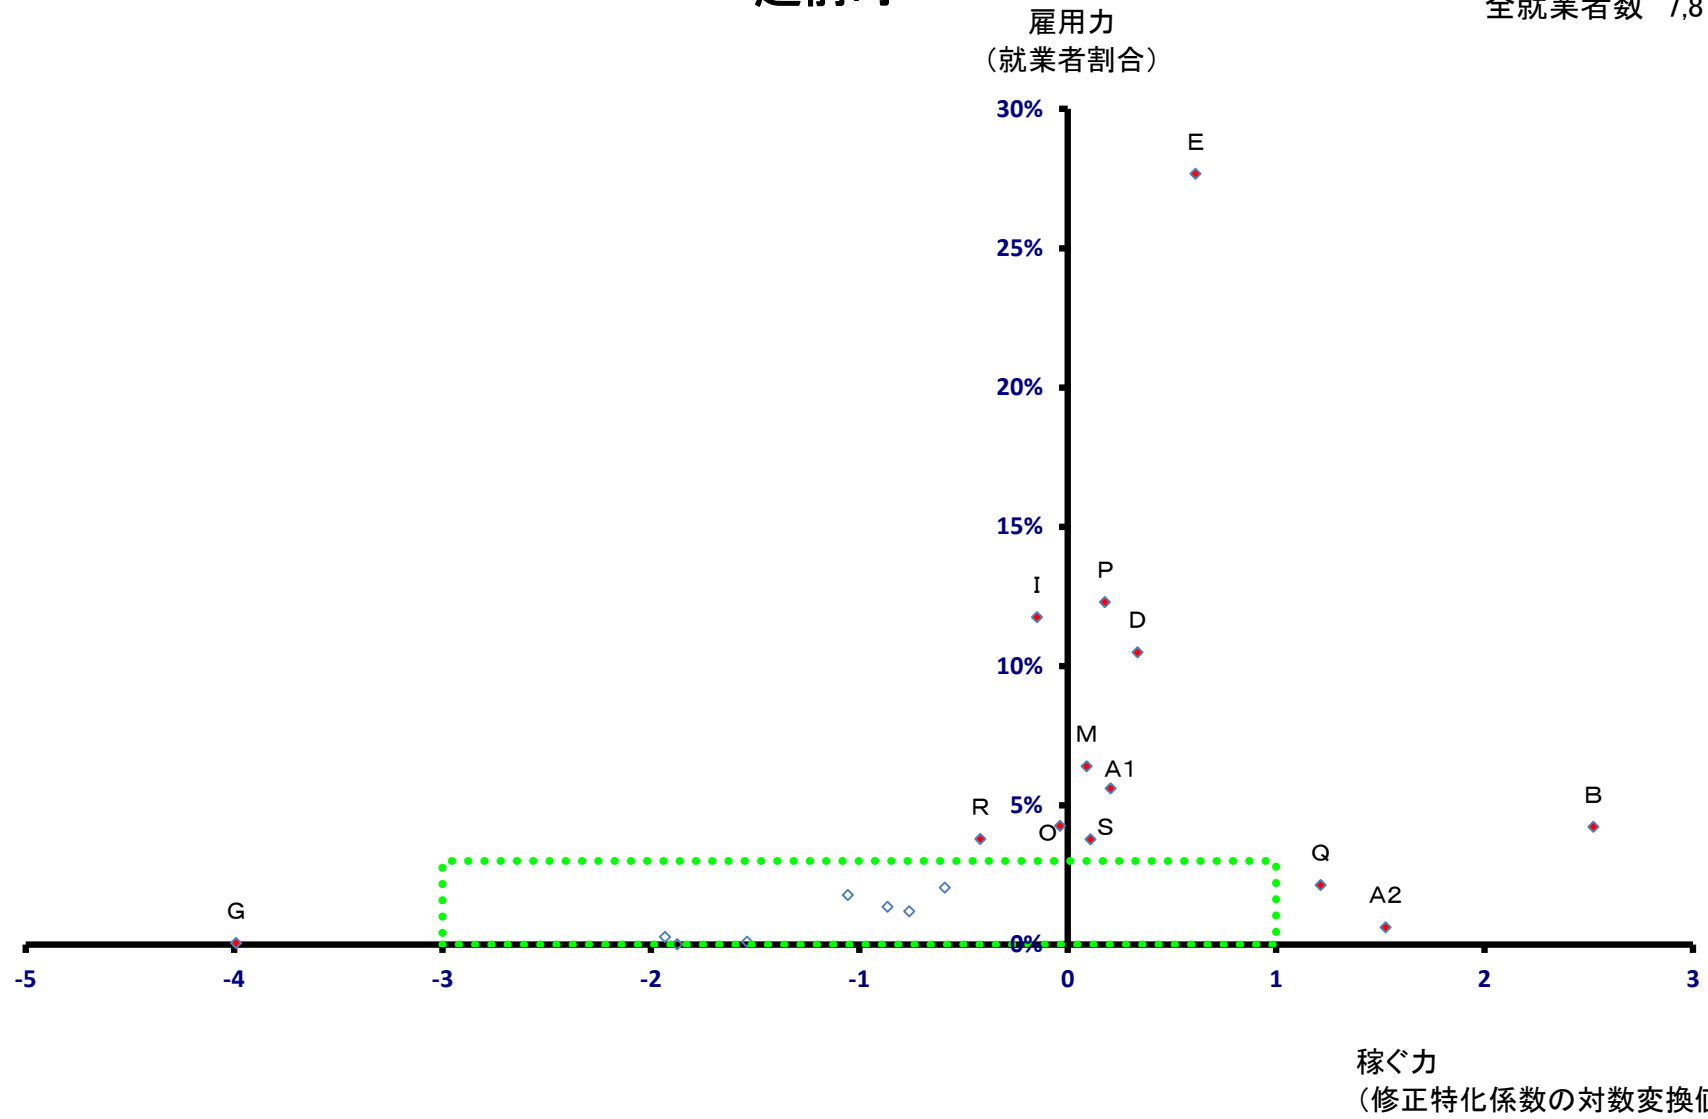

全就業者数 1,003 人

稼ぐ力
(修正特化係数の対数変換値)

池田町

全就業者数 1,003 人

南越前町

全就業者数 3,443 人

雇用力
(就業者割合)

稼ぐ力
(修正特化係数の対数変換値)

南越前町

全就業者数 3,443 人

越前町

全就業者数 7,816 人

越前町

全就業者数 7,816 人

美浜町

雇用力
(就業者割合)