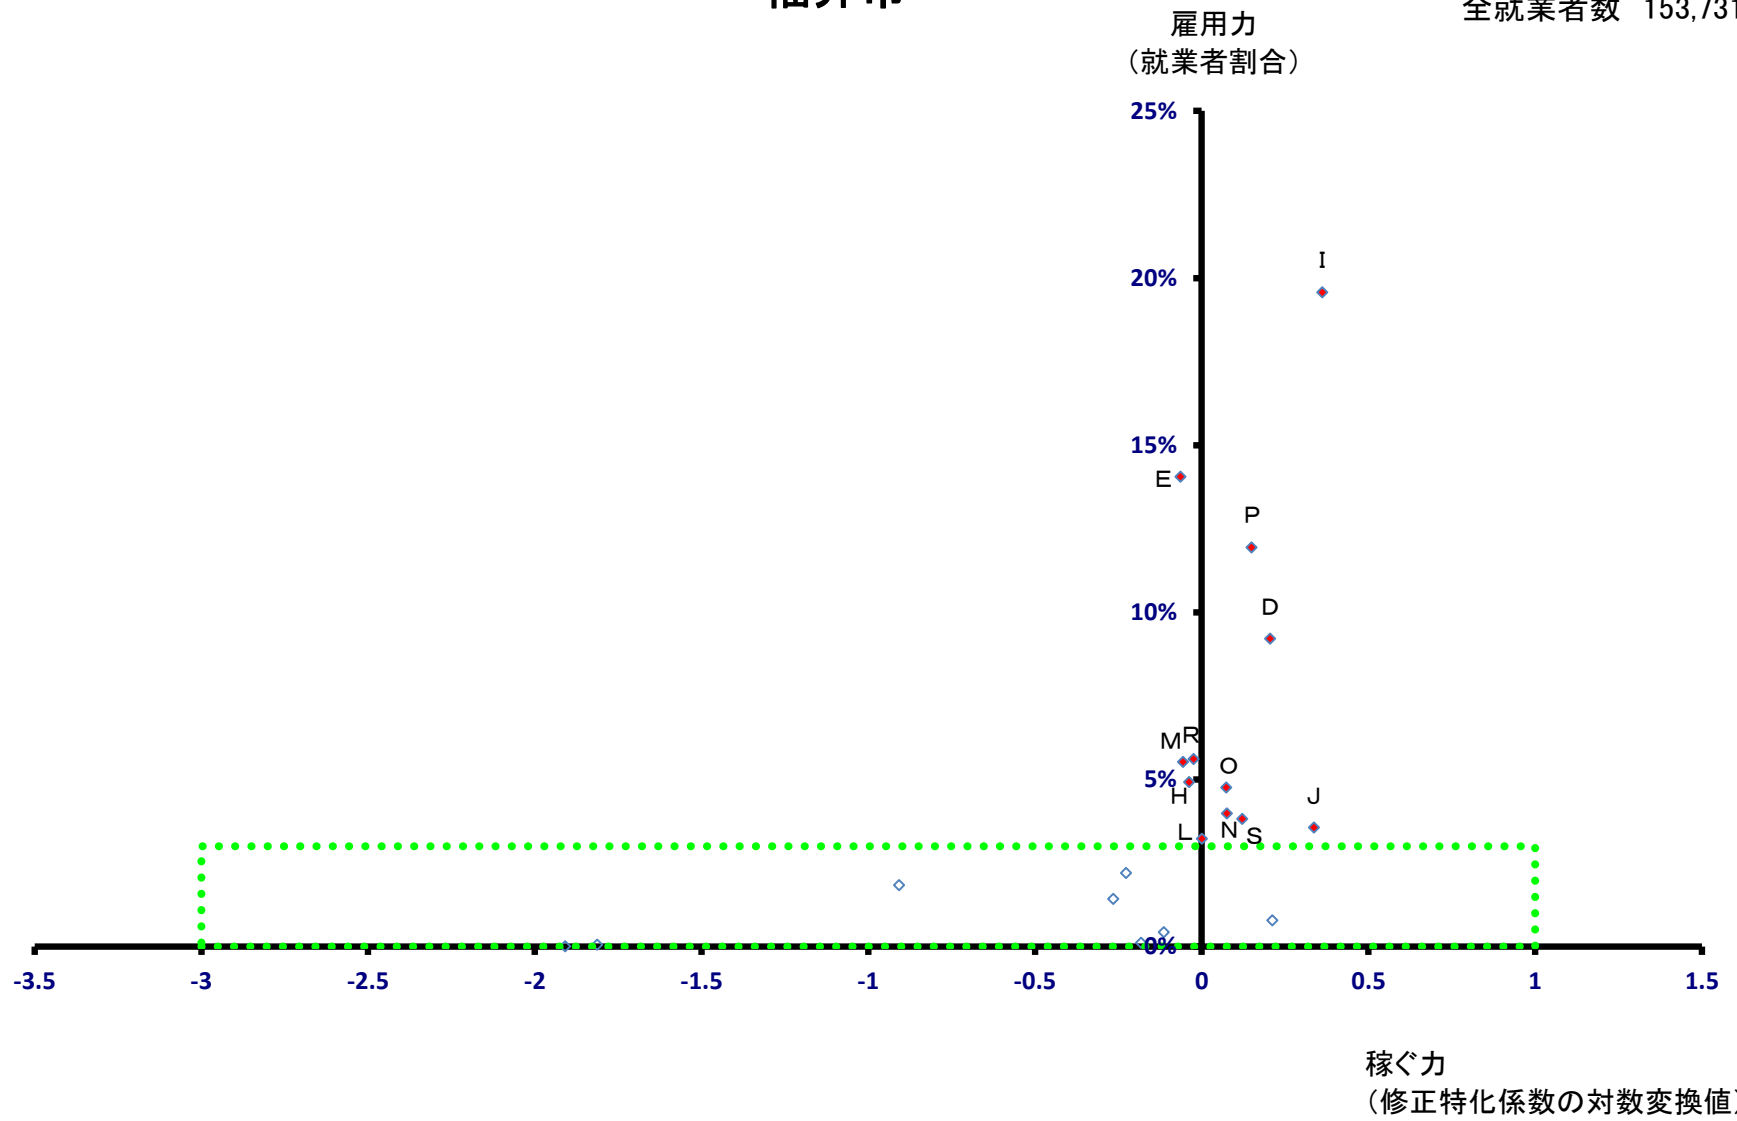

福井県

全就業者数 403,324 人

福井県

全就業者数 403,324 人

福井市

全就業者数 153,731 人

福井市

全就業者数 153,731 人