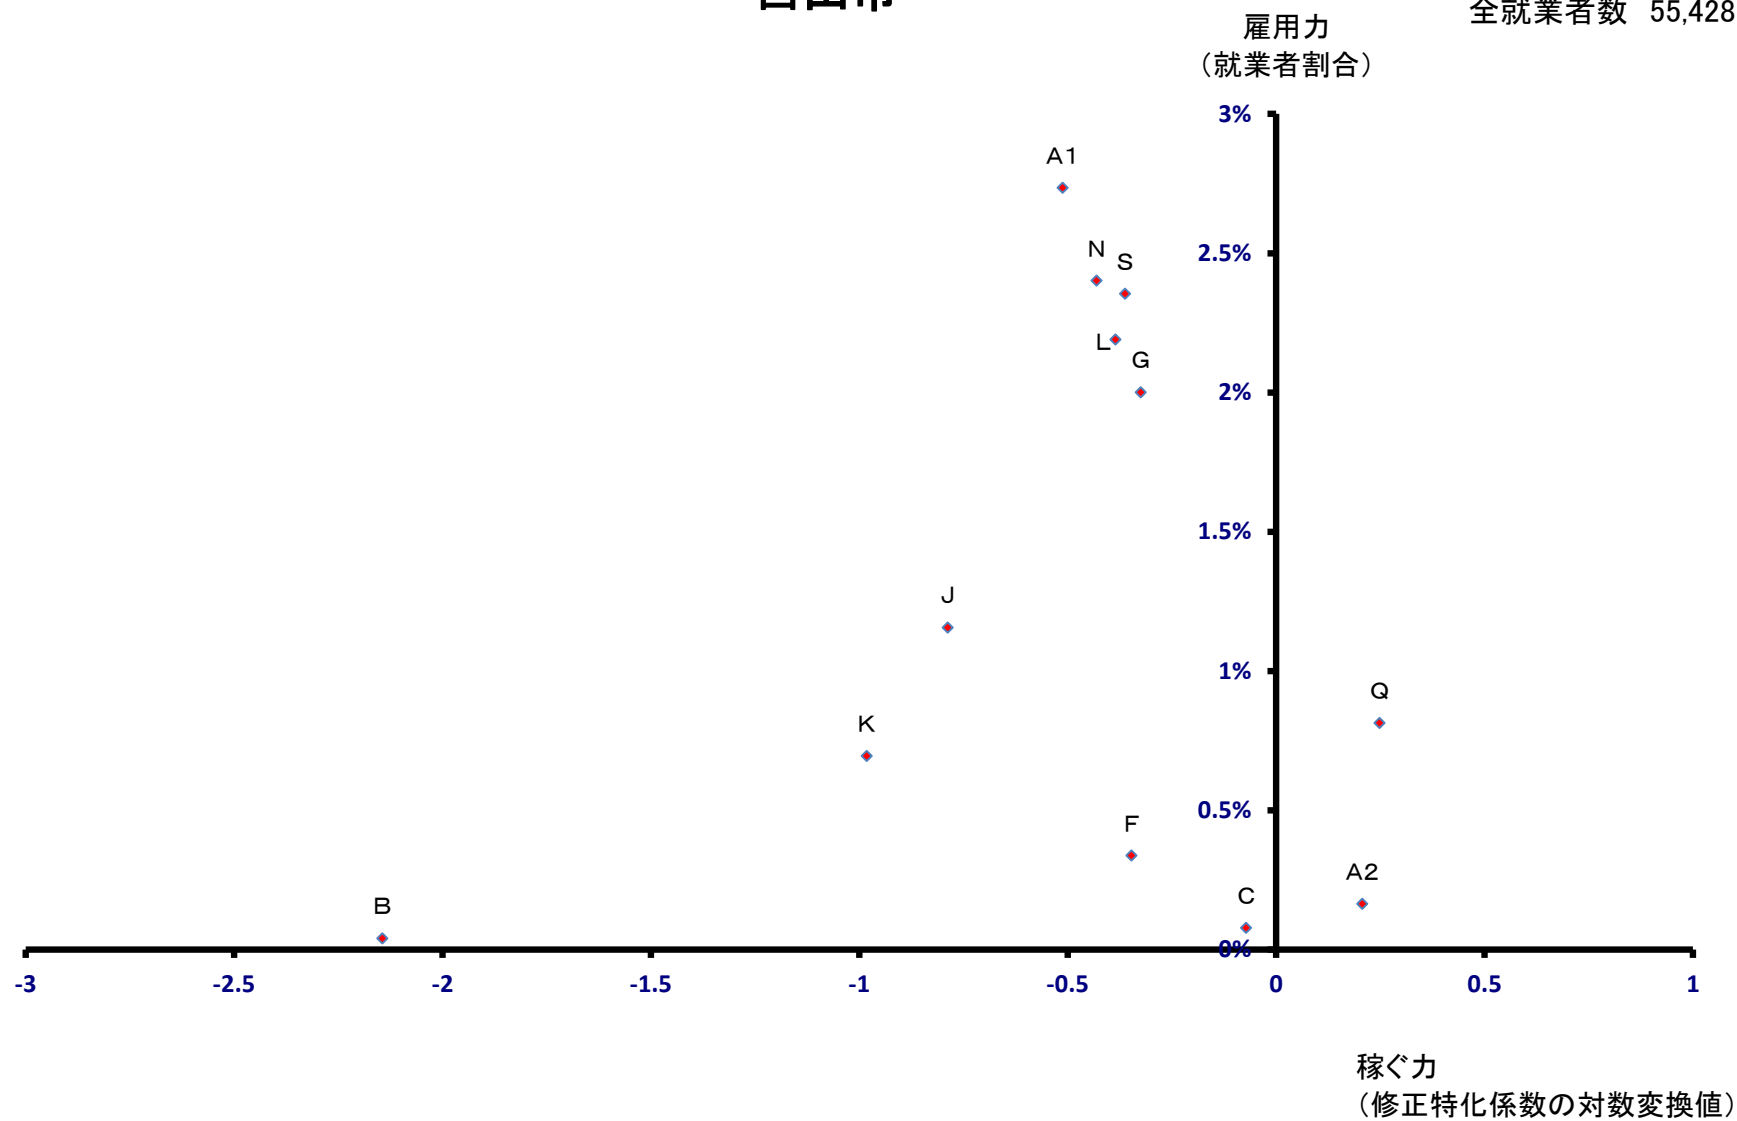

かほく市

全就業者数 15,498 人

白山市

全就業者数 55,428 人

白山市

全就業者数 55,428 人

能美市

全就業者数 22,170 人