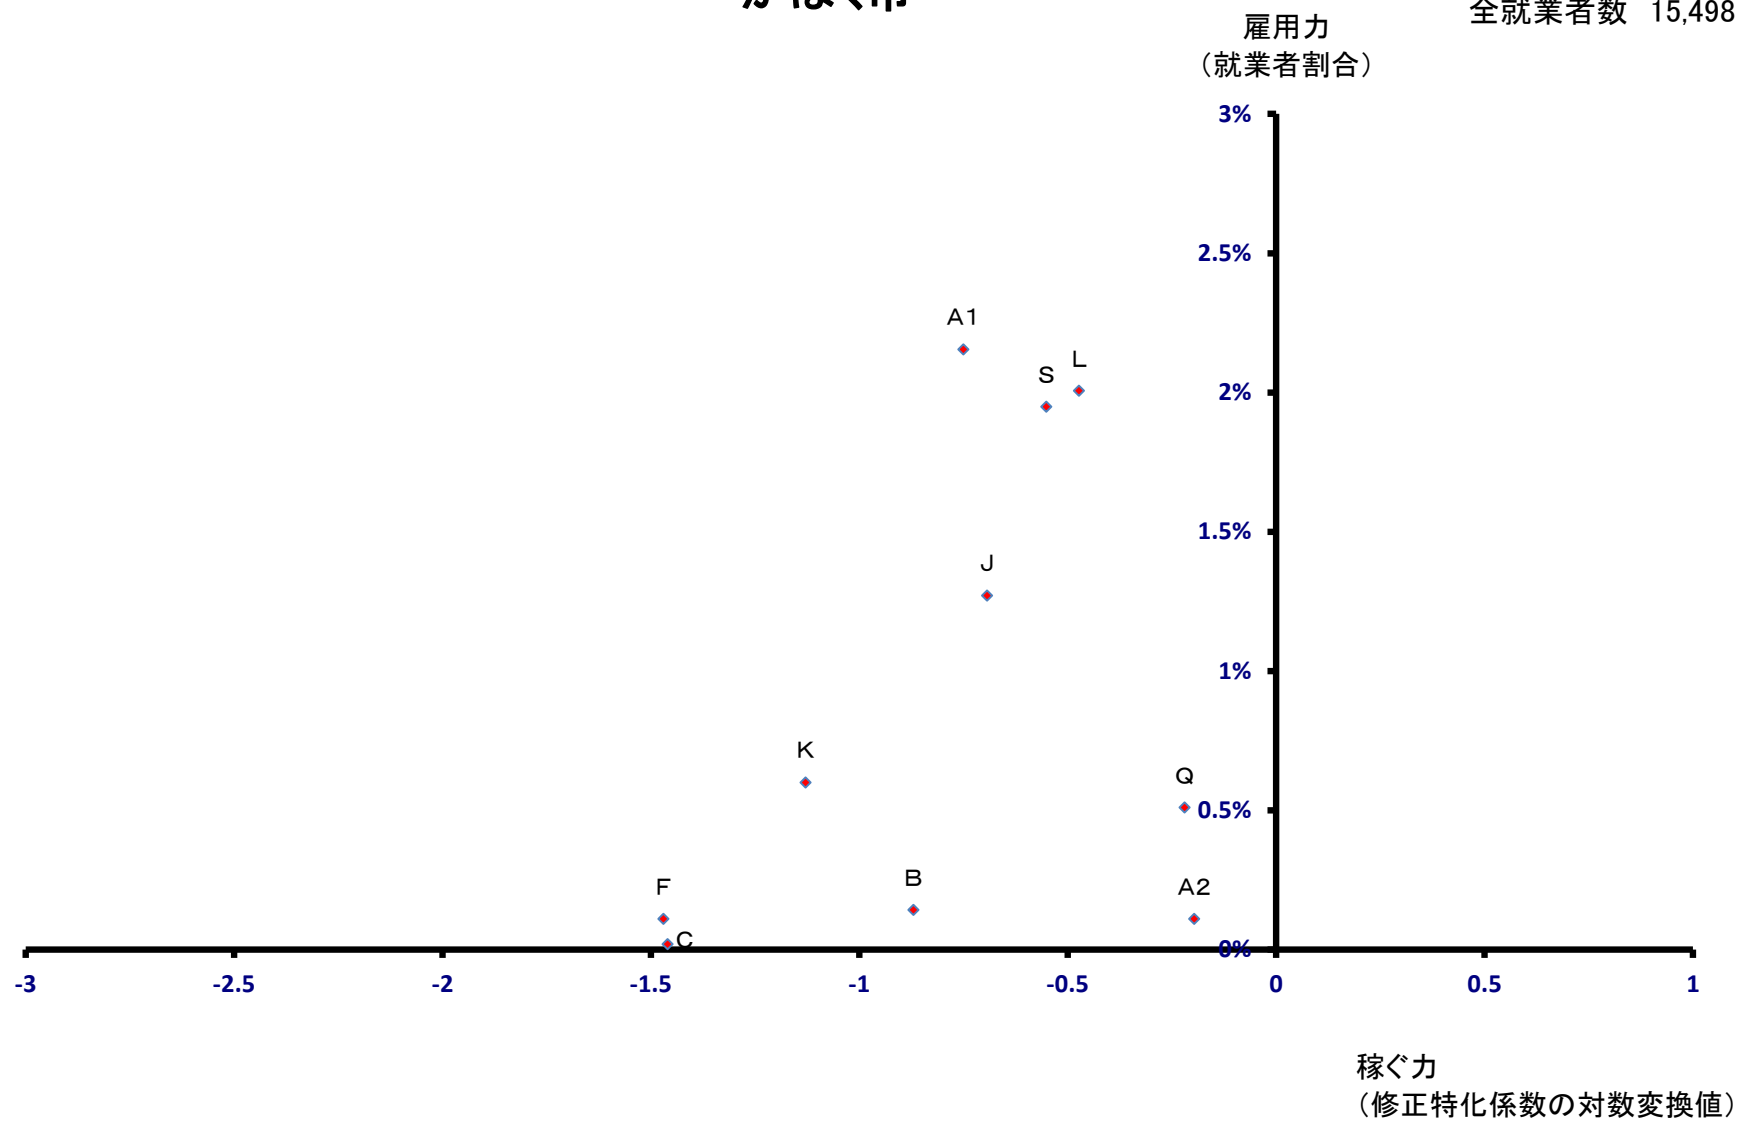

かほく市

全就業者数 15,498 人