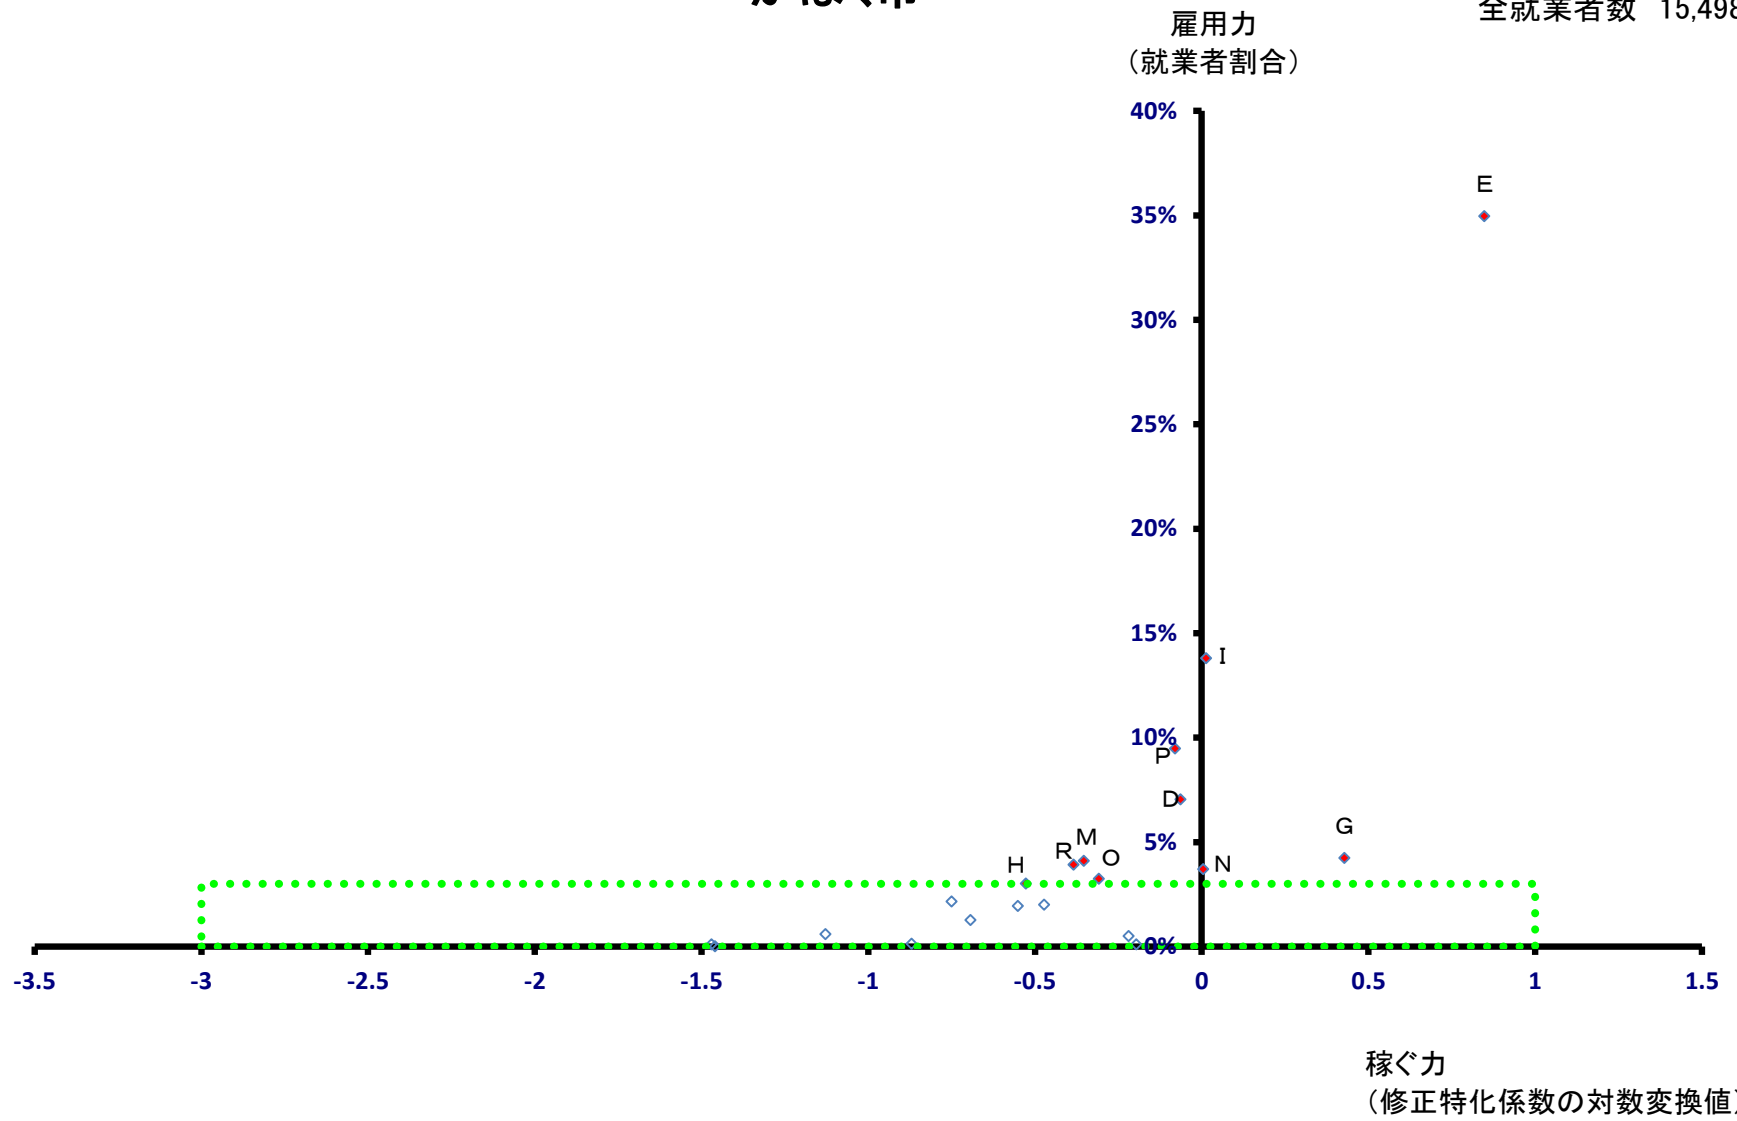

加賀市

全就業者数 34,905 人

羽咋市

全就業者数 10,268 人

羽咋市

全就業者数 10,268 人

かほく市

全就業者数 15,498 人