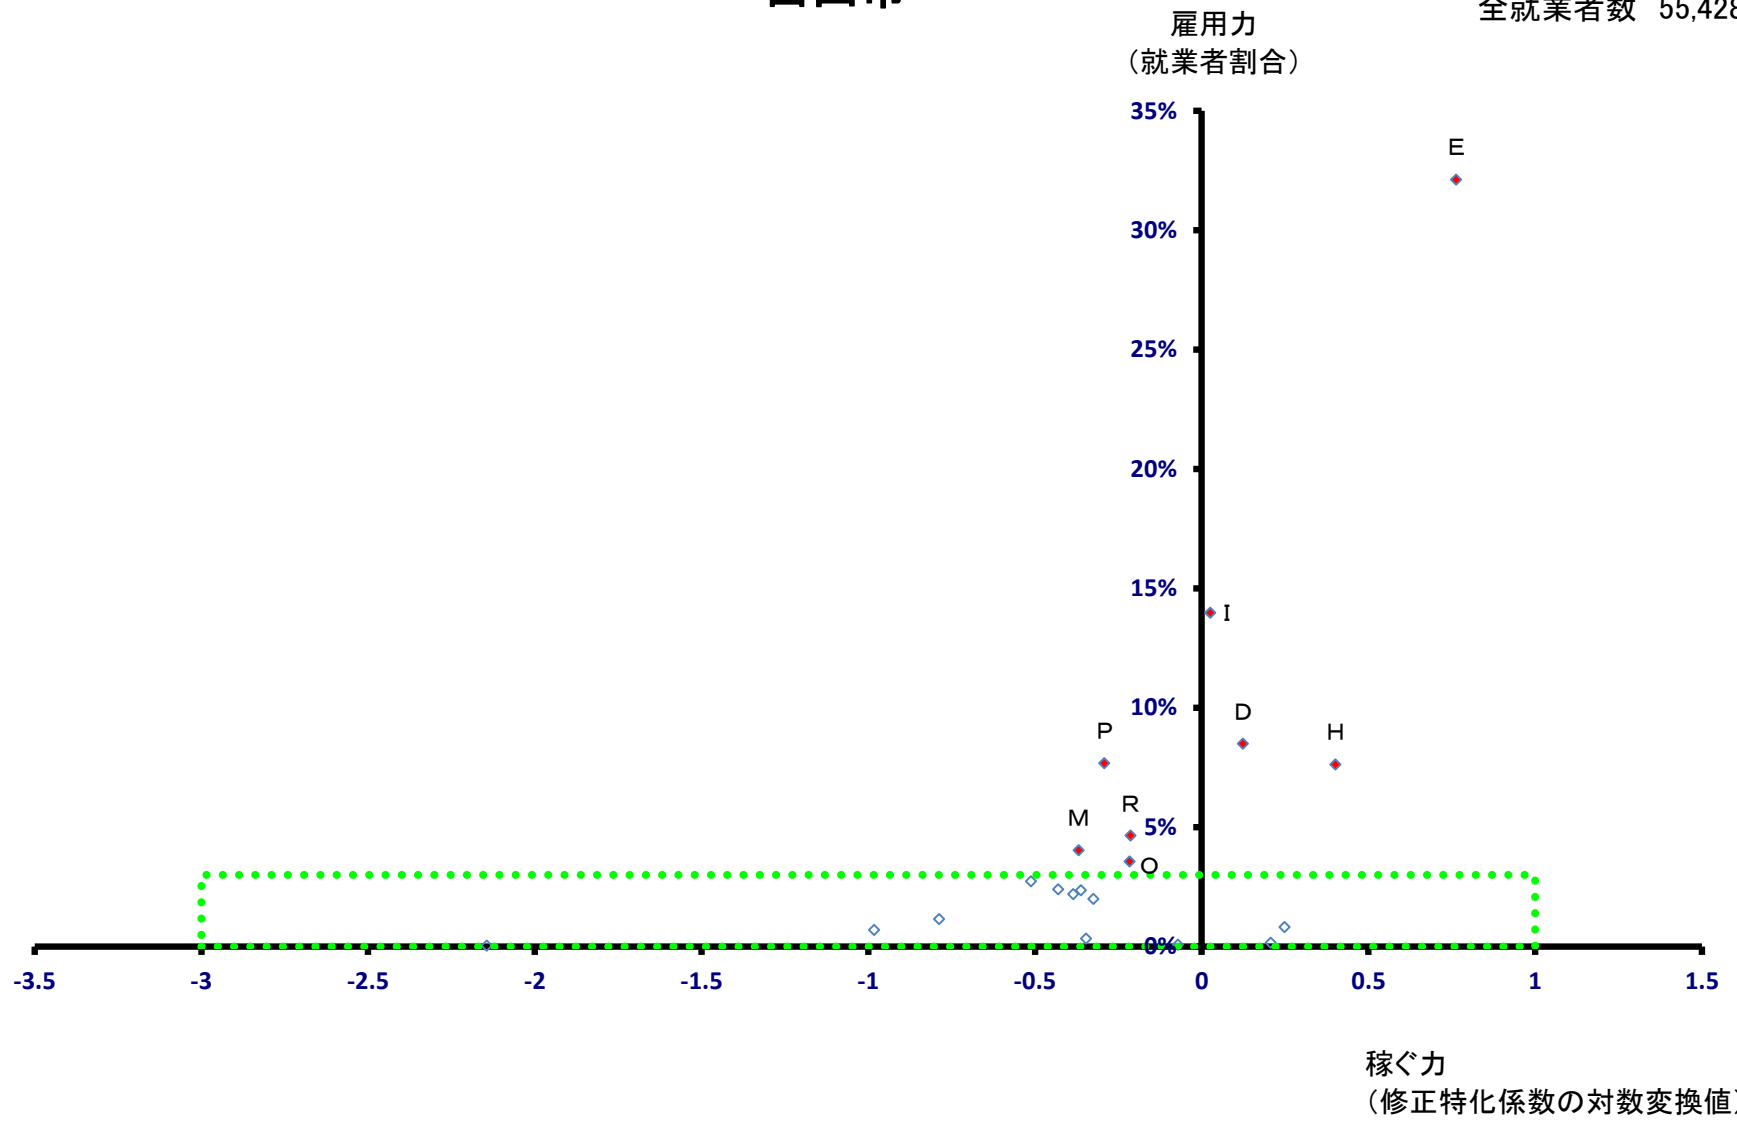

白山市

全就業者数 55,428 人