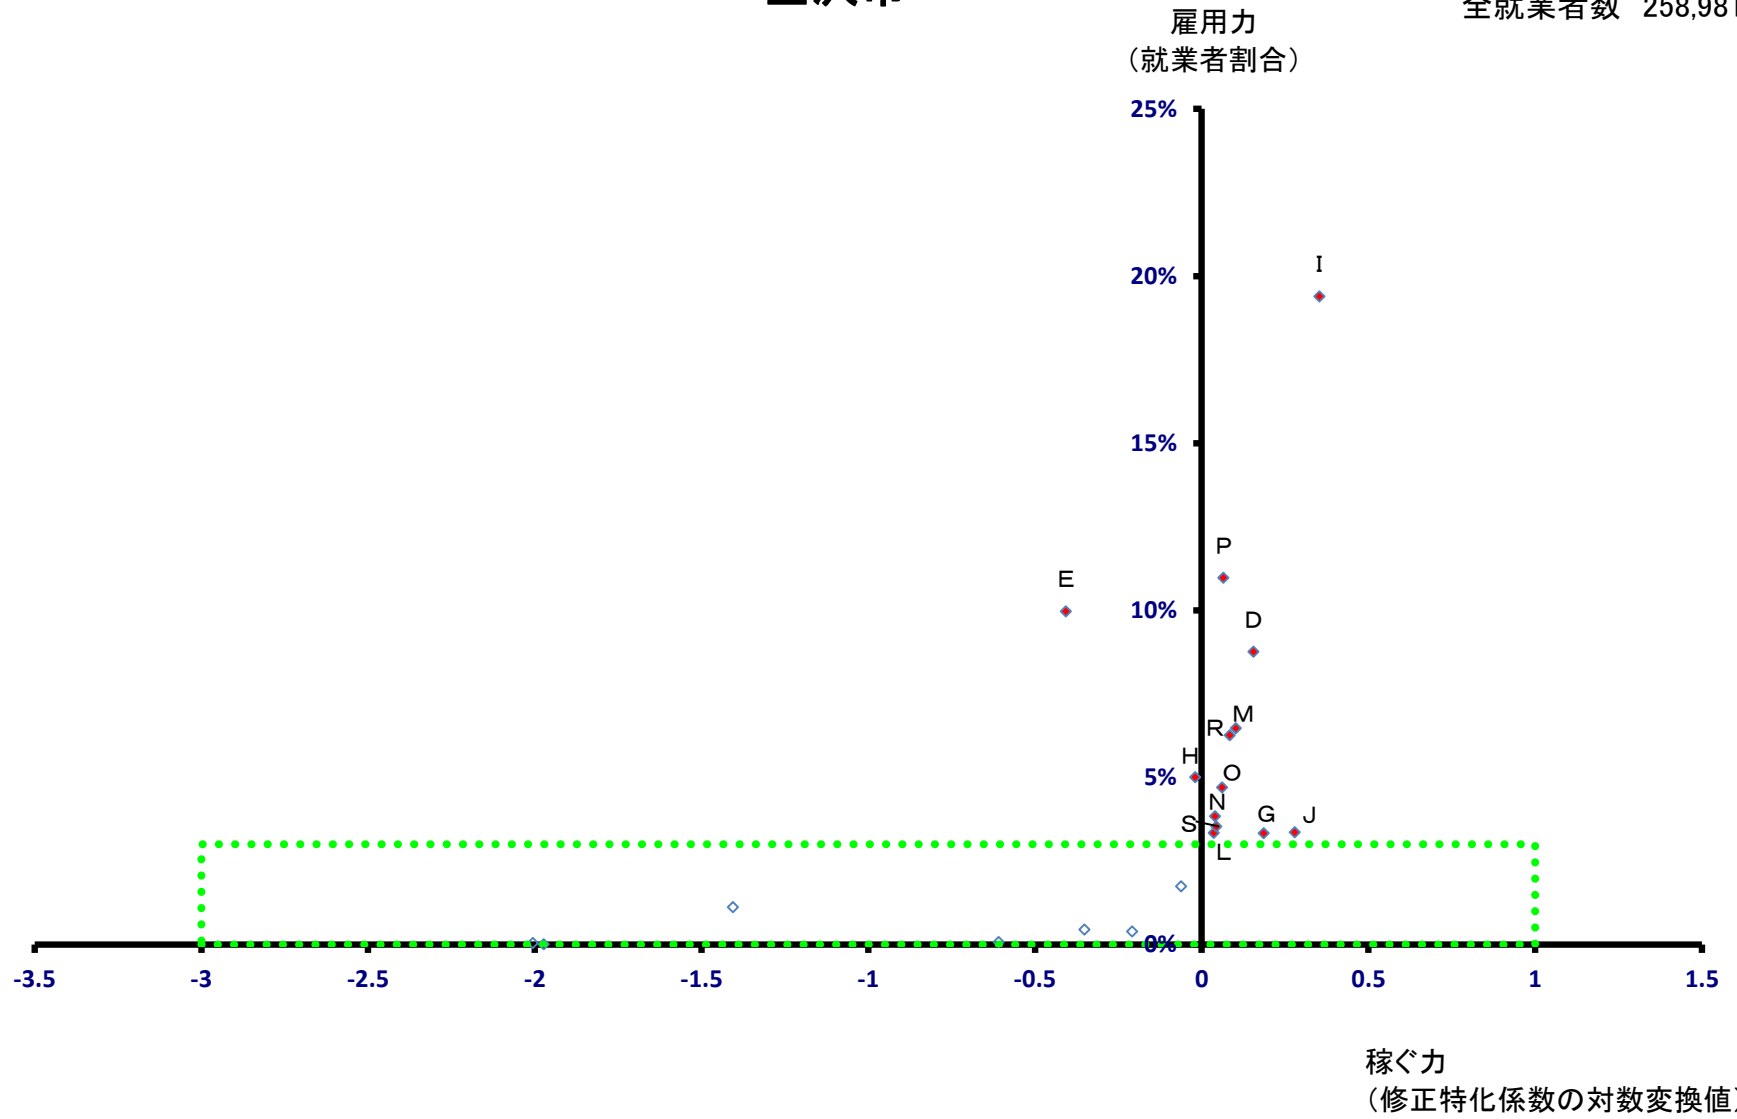

石川県

全就業者数 583,812 人

石川県

全就業者数 583,812 人

金沢市

全就業者数 258,981 人

金沢市

全就業者数 258,981 人