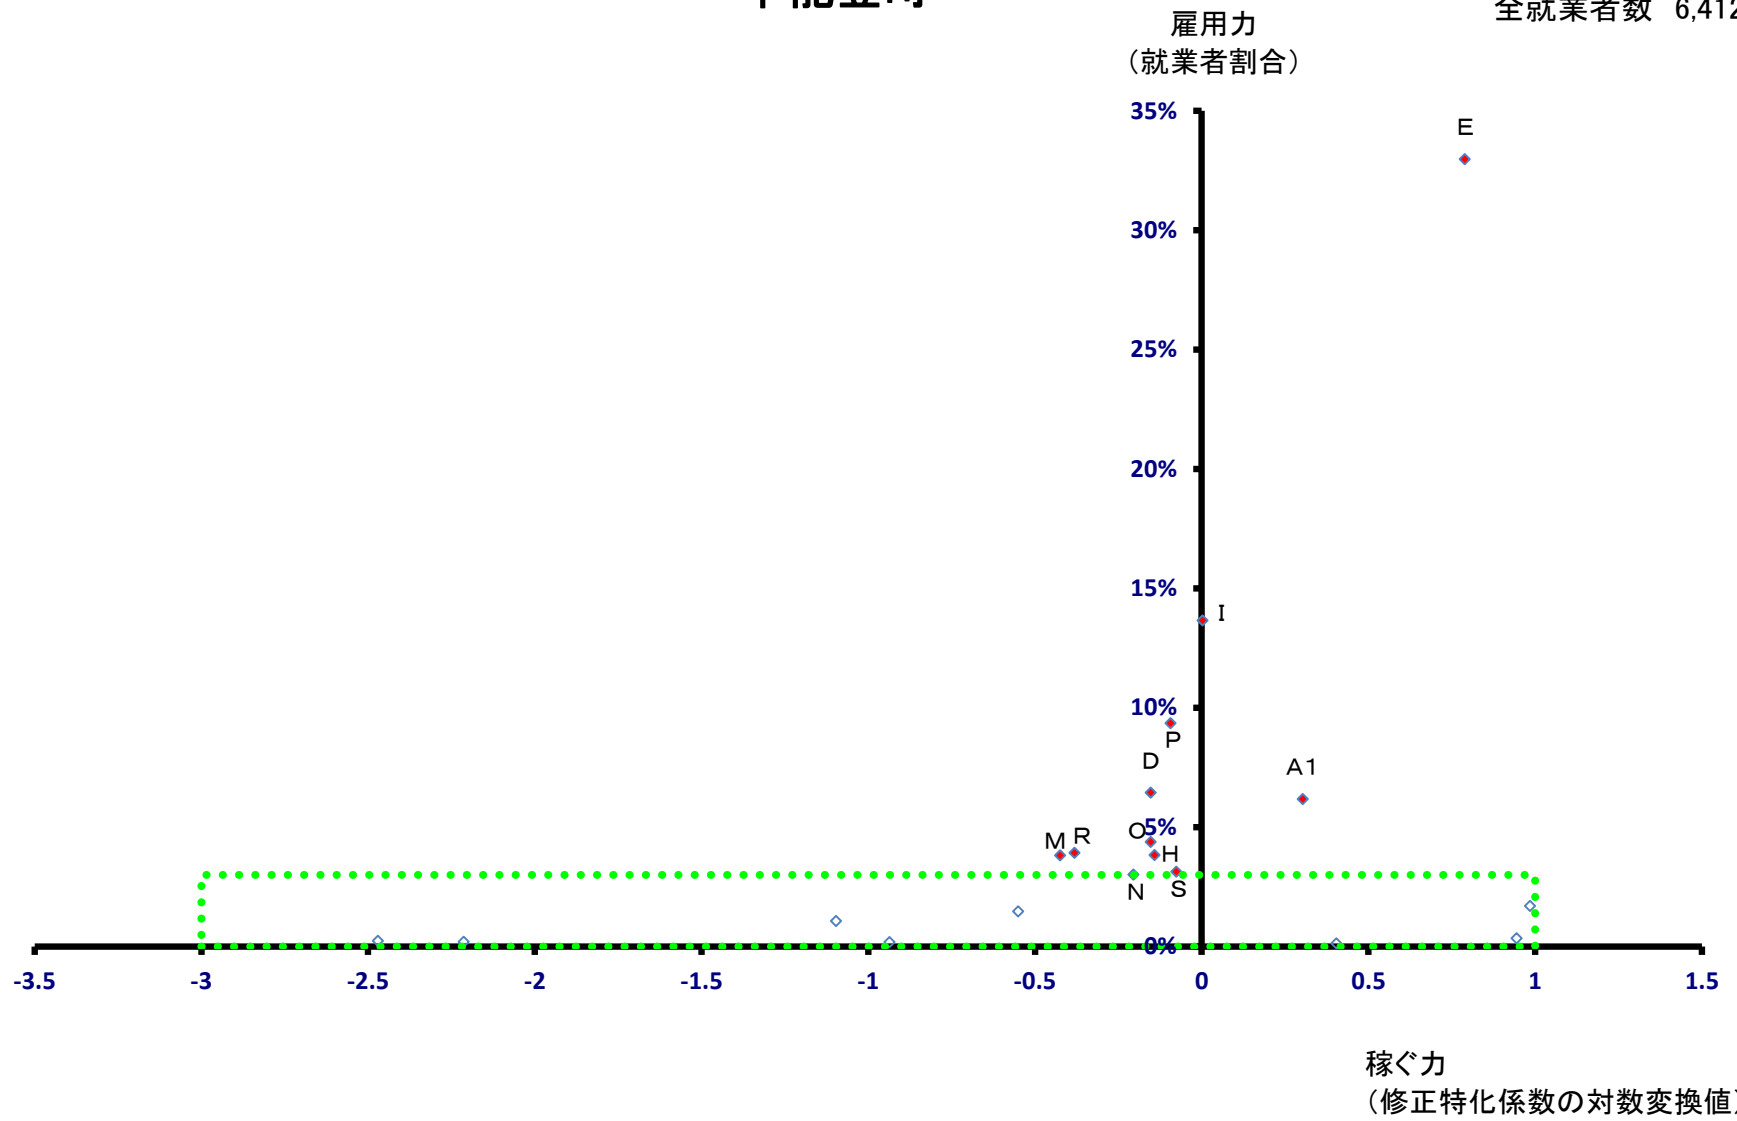

内灘町

全就業者数 7,584 人

内灘町

全就業者数 7,584 人

志賀町

全就業者数 10,304 人

雇用力
(就業者割合)

稼ぐ力
(修正特化係数の対数変換値)

志賀町

全就業者数 10,304 人

宝達志水町

全就業者数 5,043 人

宝達志水町

全就業者数 5,043 人

中能登町

全就業者数 6,412 人

中能登町

全就業者数 6,412 人

穴水町

全就業者数 4,458 人

雇用力
(就業者割合)

稼ぐ力
(修正特化係数の対数変換値)

穴水町

全就業者数 4,458 人