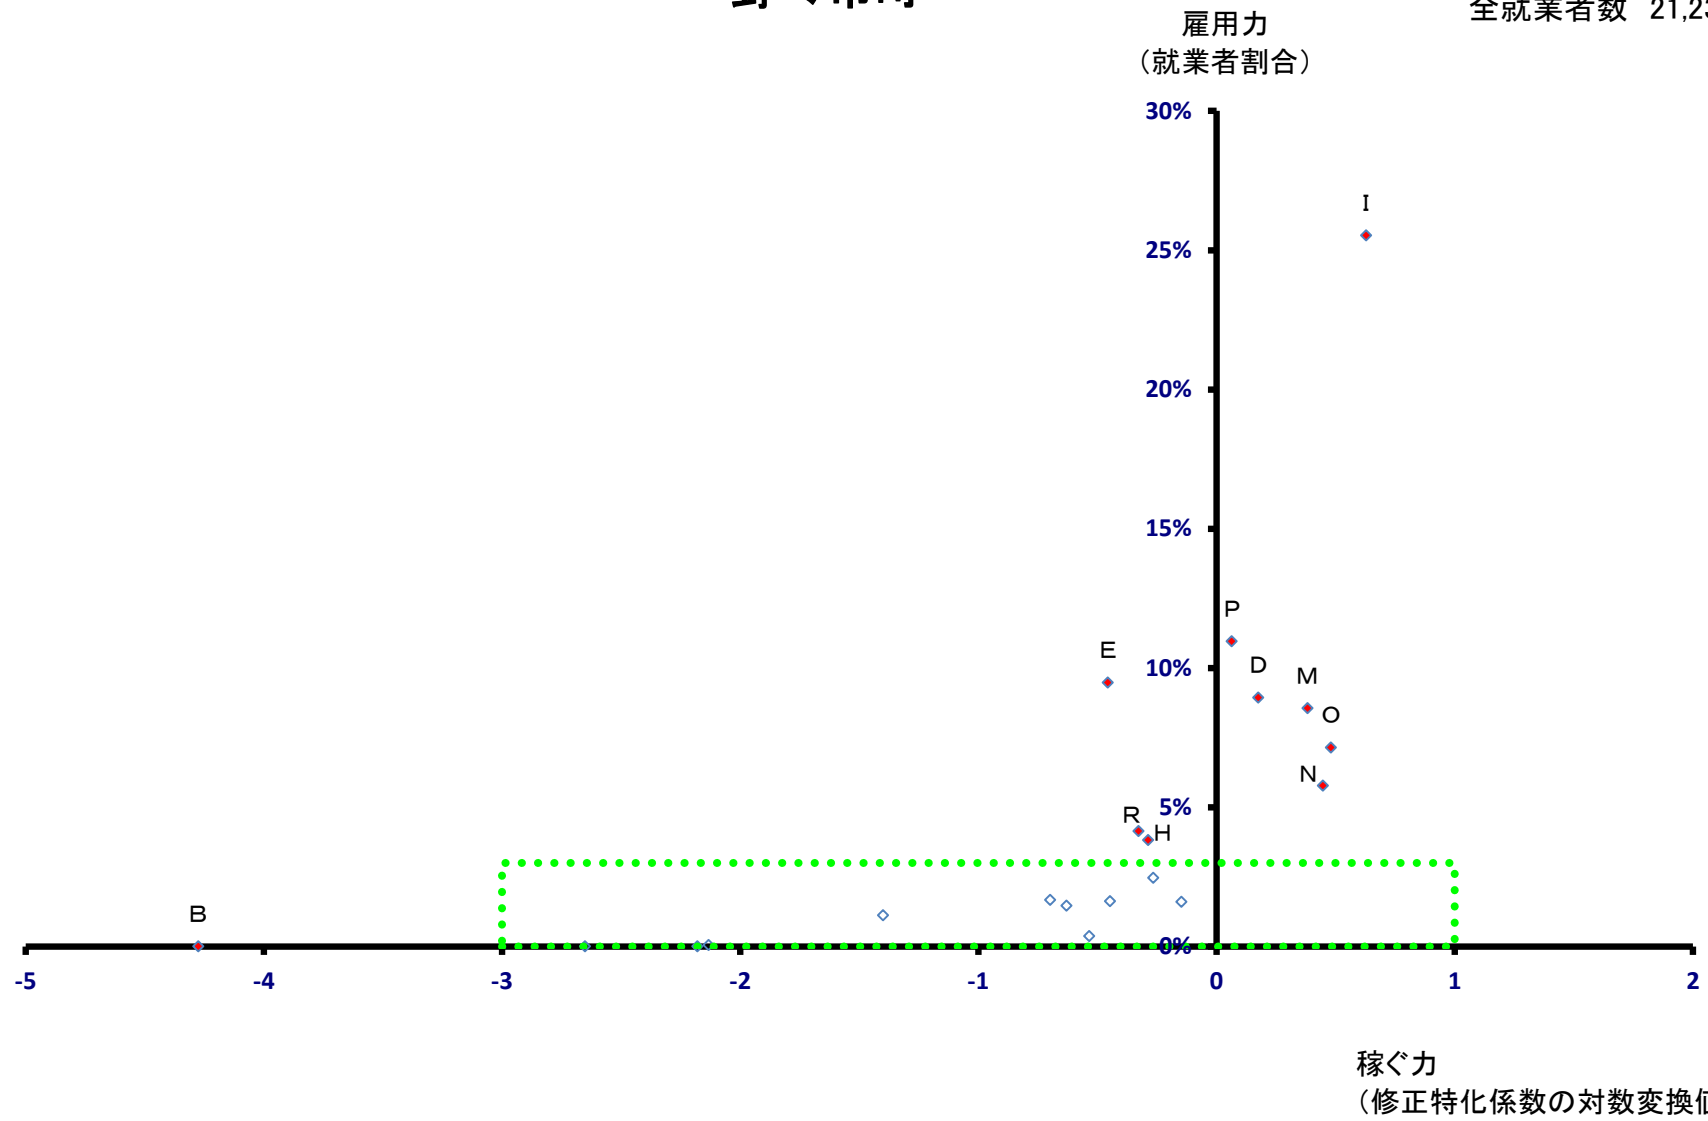

野々市町

全就業者数 21,234 人