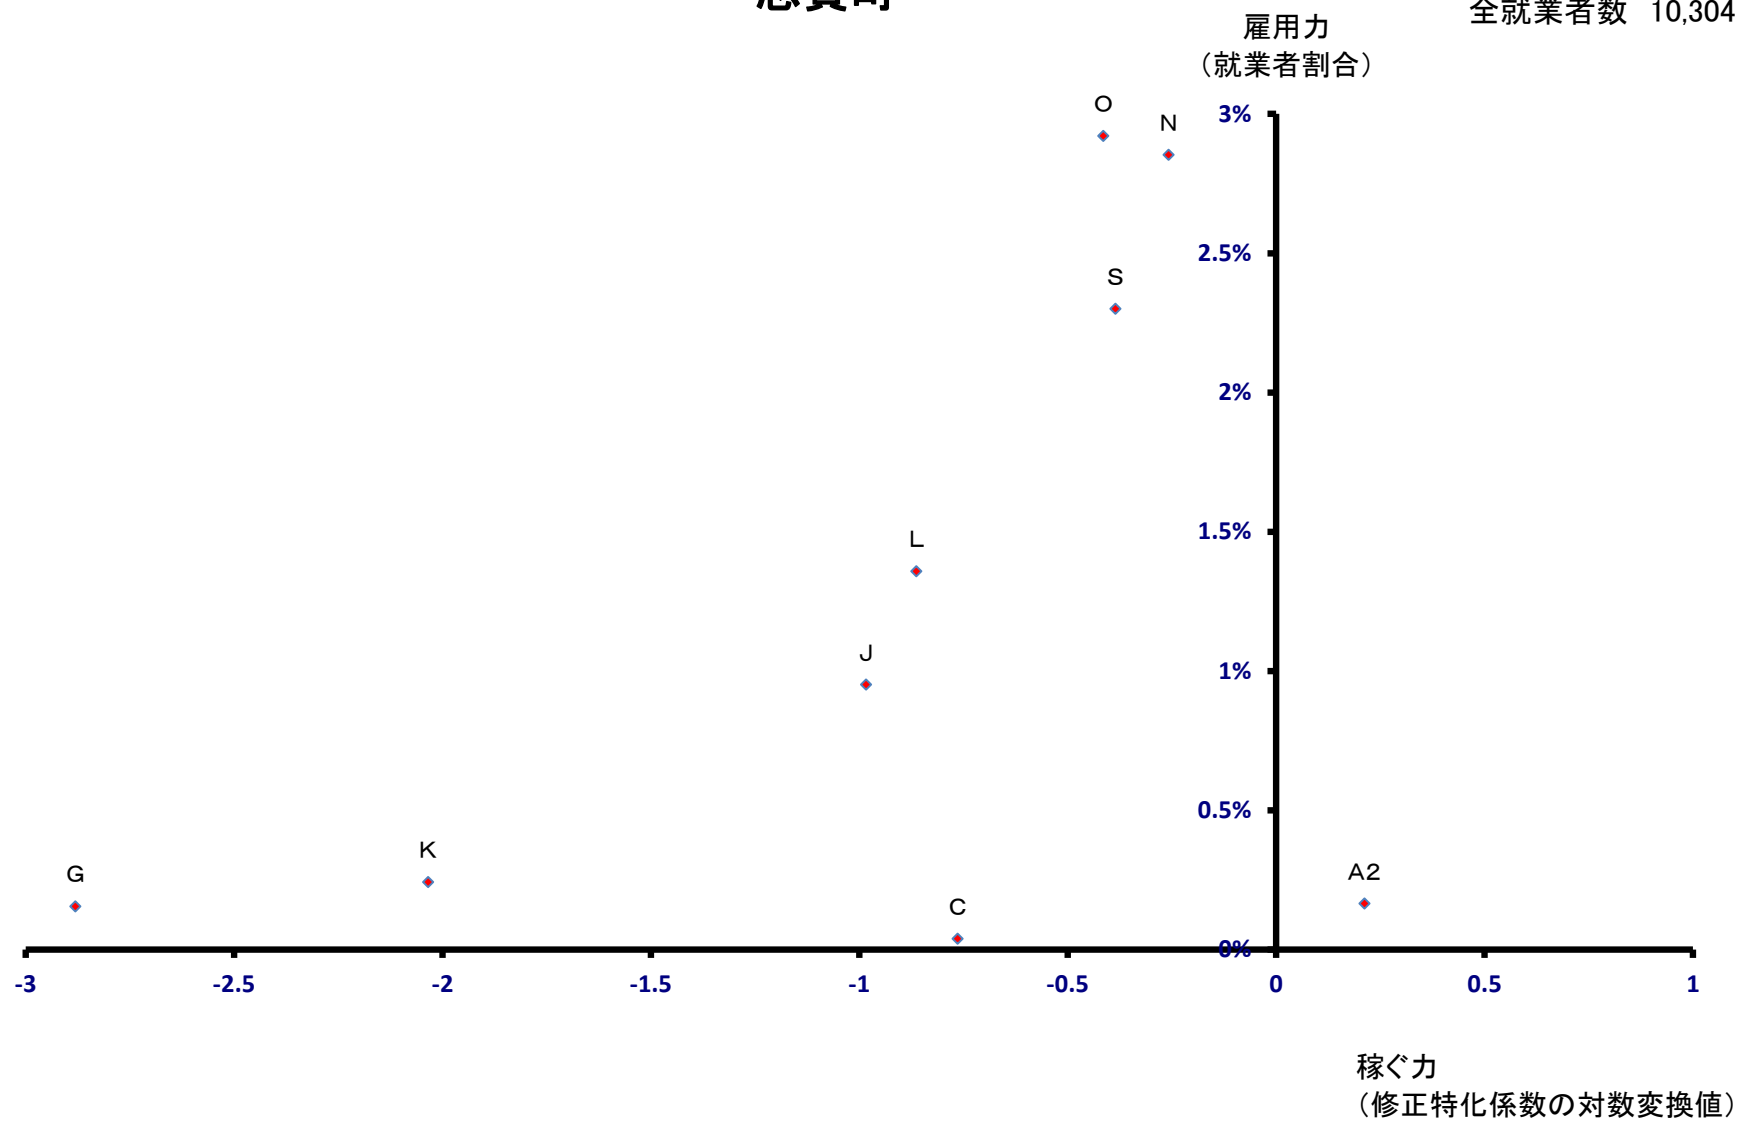

志賀町

全就業者数 10,304 人