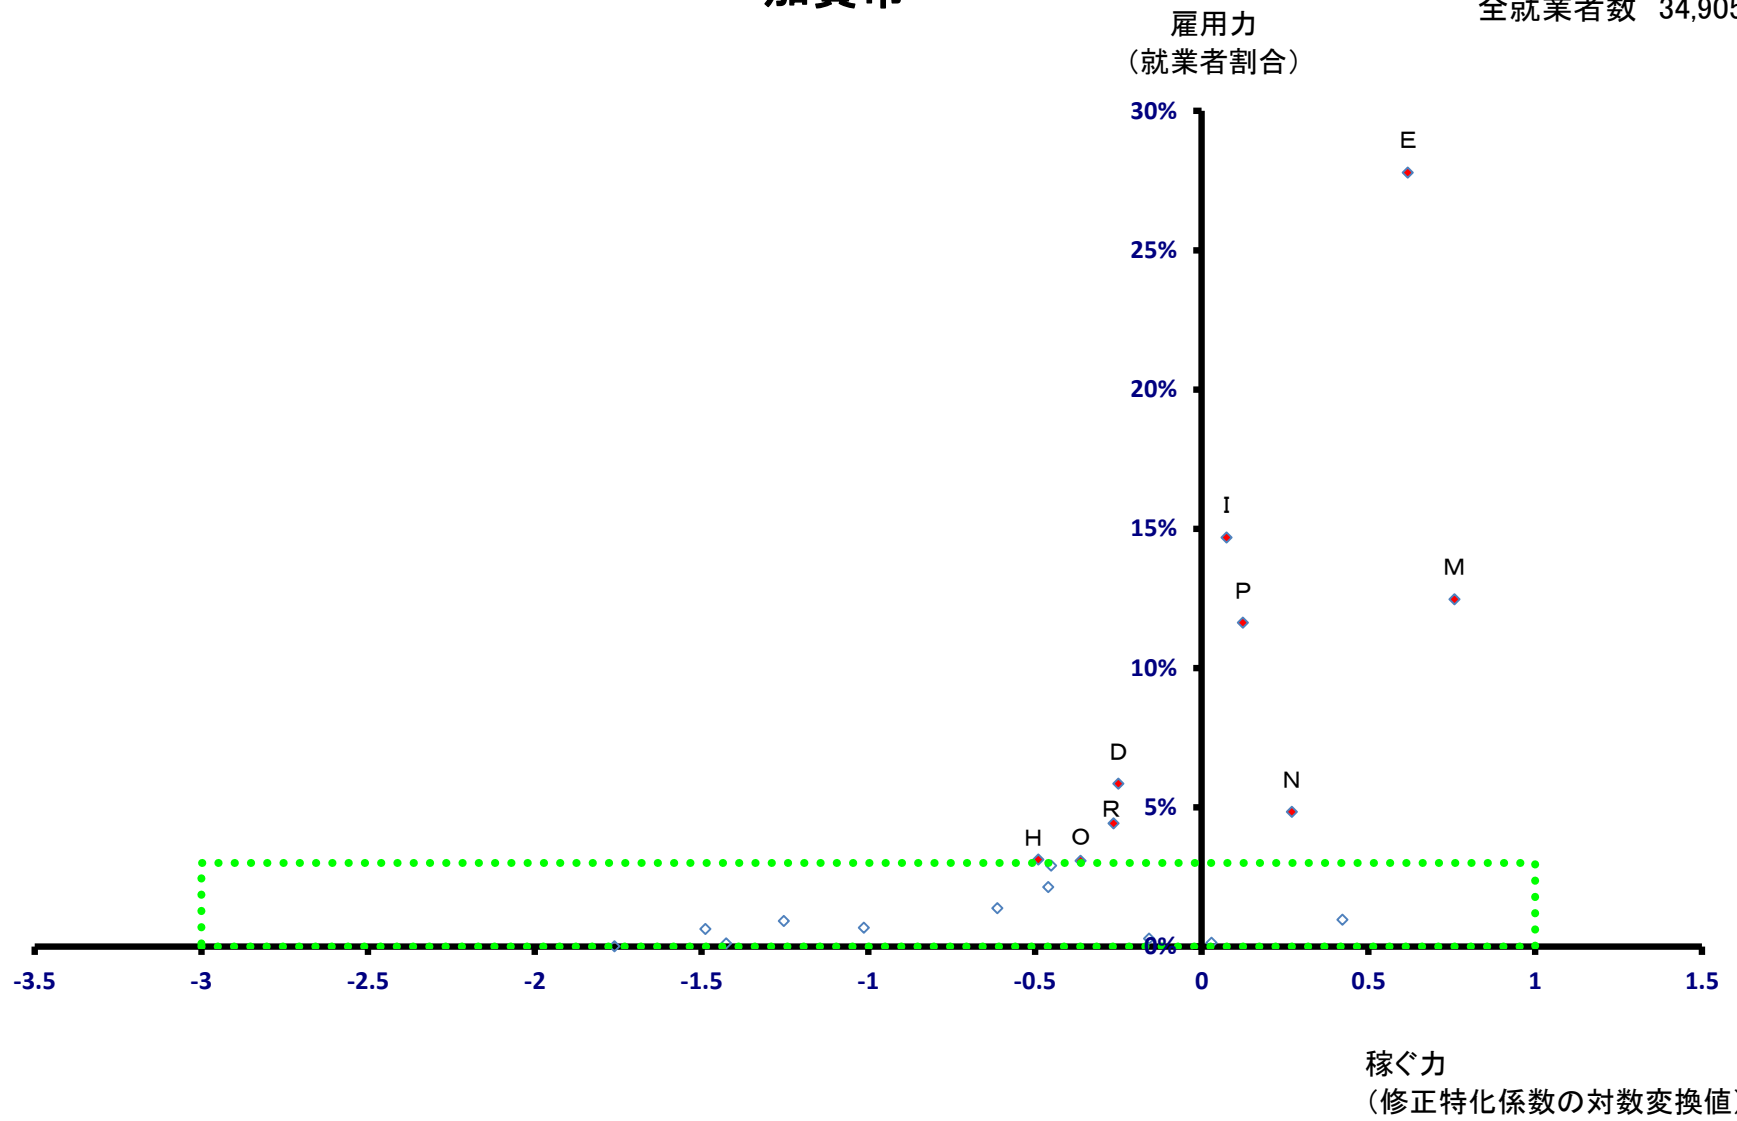

珠洲市

全就業者数 7,401 人

雇用力
(就業者割合)

稼ぐ力
(修正特化係数の対数変換値)

珠洲市

全就業者数 7,401 人

加賀市

全就業者数 34,905 人