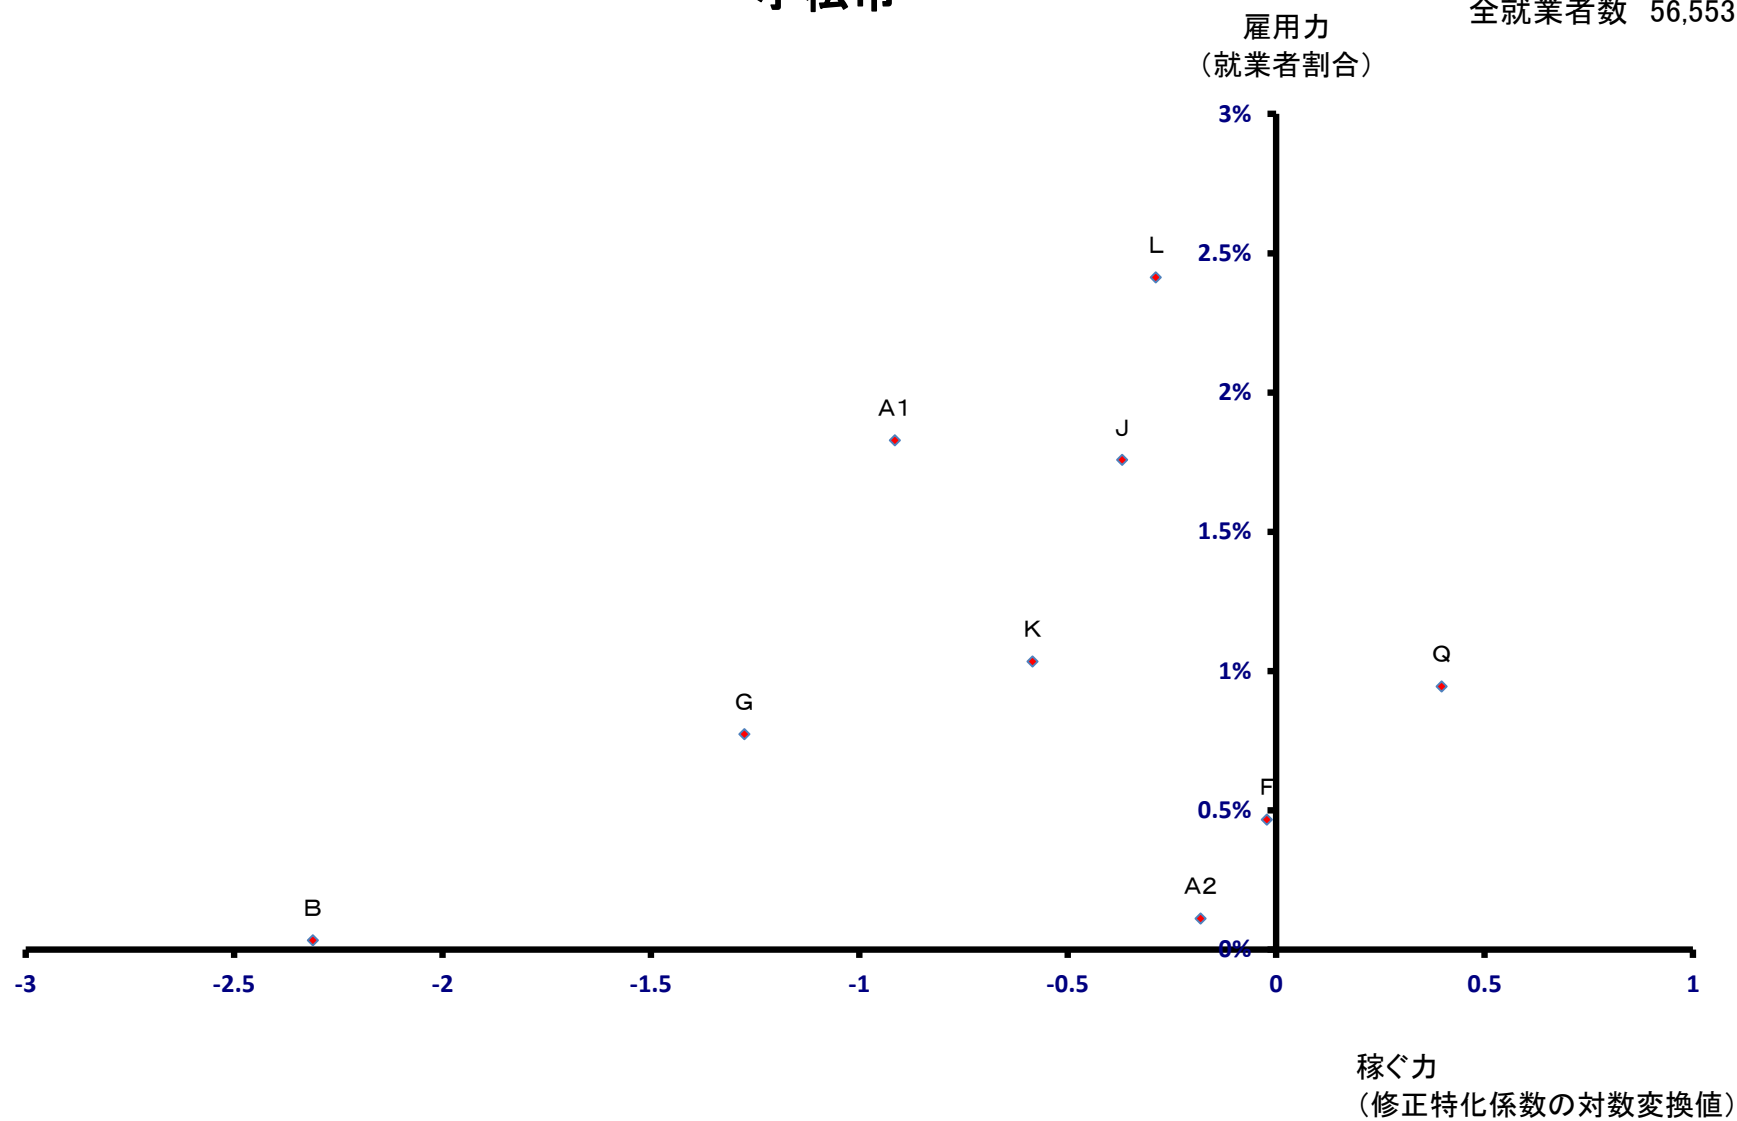

小松市

全就業者数 56,553 人

輪島市

全就業者数 13,927 人

雇用力
(就業者割合)

稼ぐ力
(修正特化係数の対数変換値)

輪島市

全就業者数 13,927 人