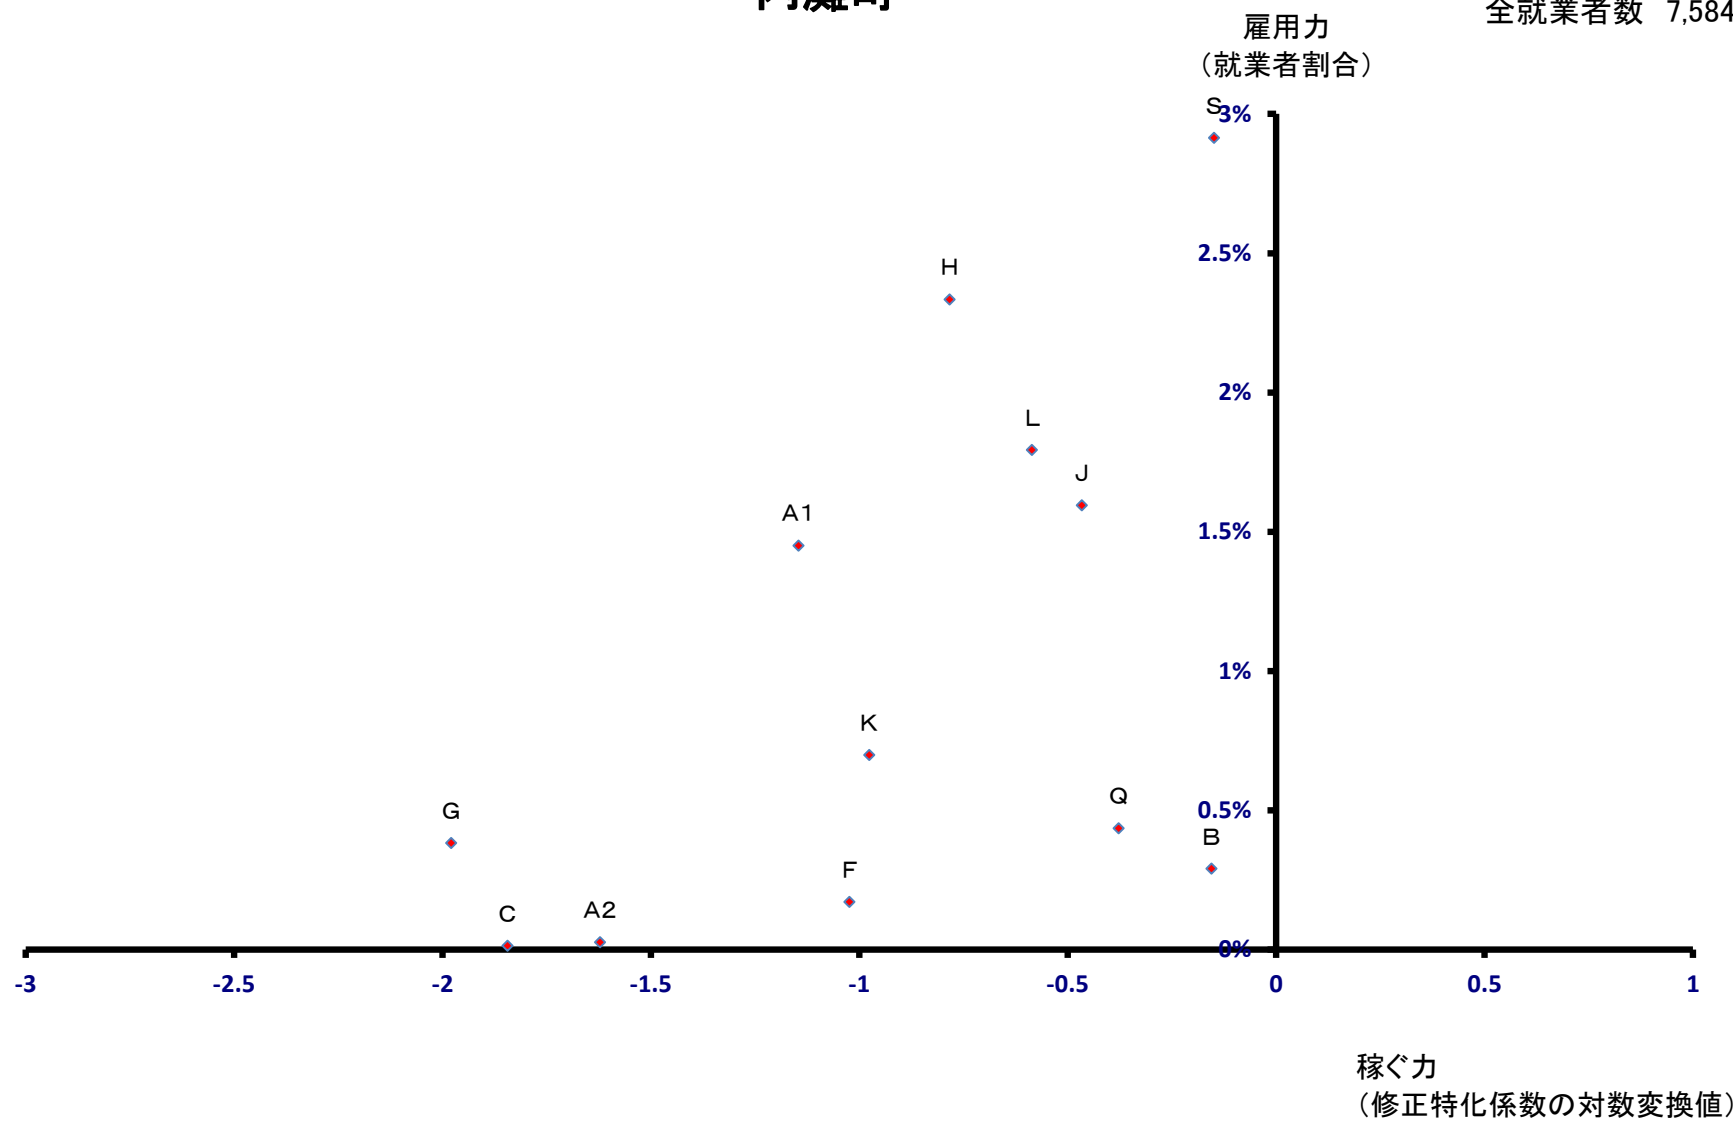

内灘町

全就業者数 7,584 人

内灘町

全就業者数 7,584 人

志賀町

全就業者数 10,304 人

雇用力
(就業者割合)

稼ぐ力
(修正特化係数の対数変換値)