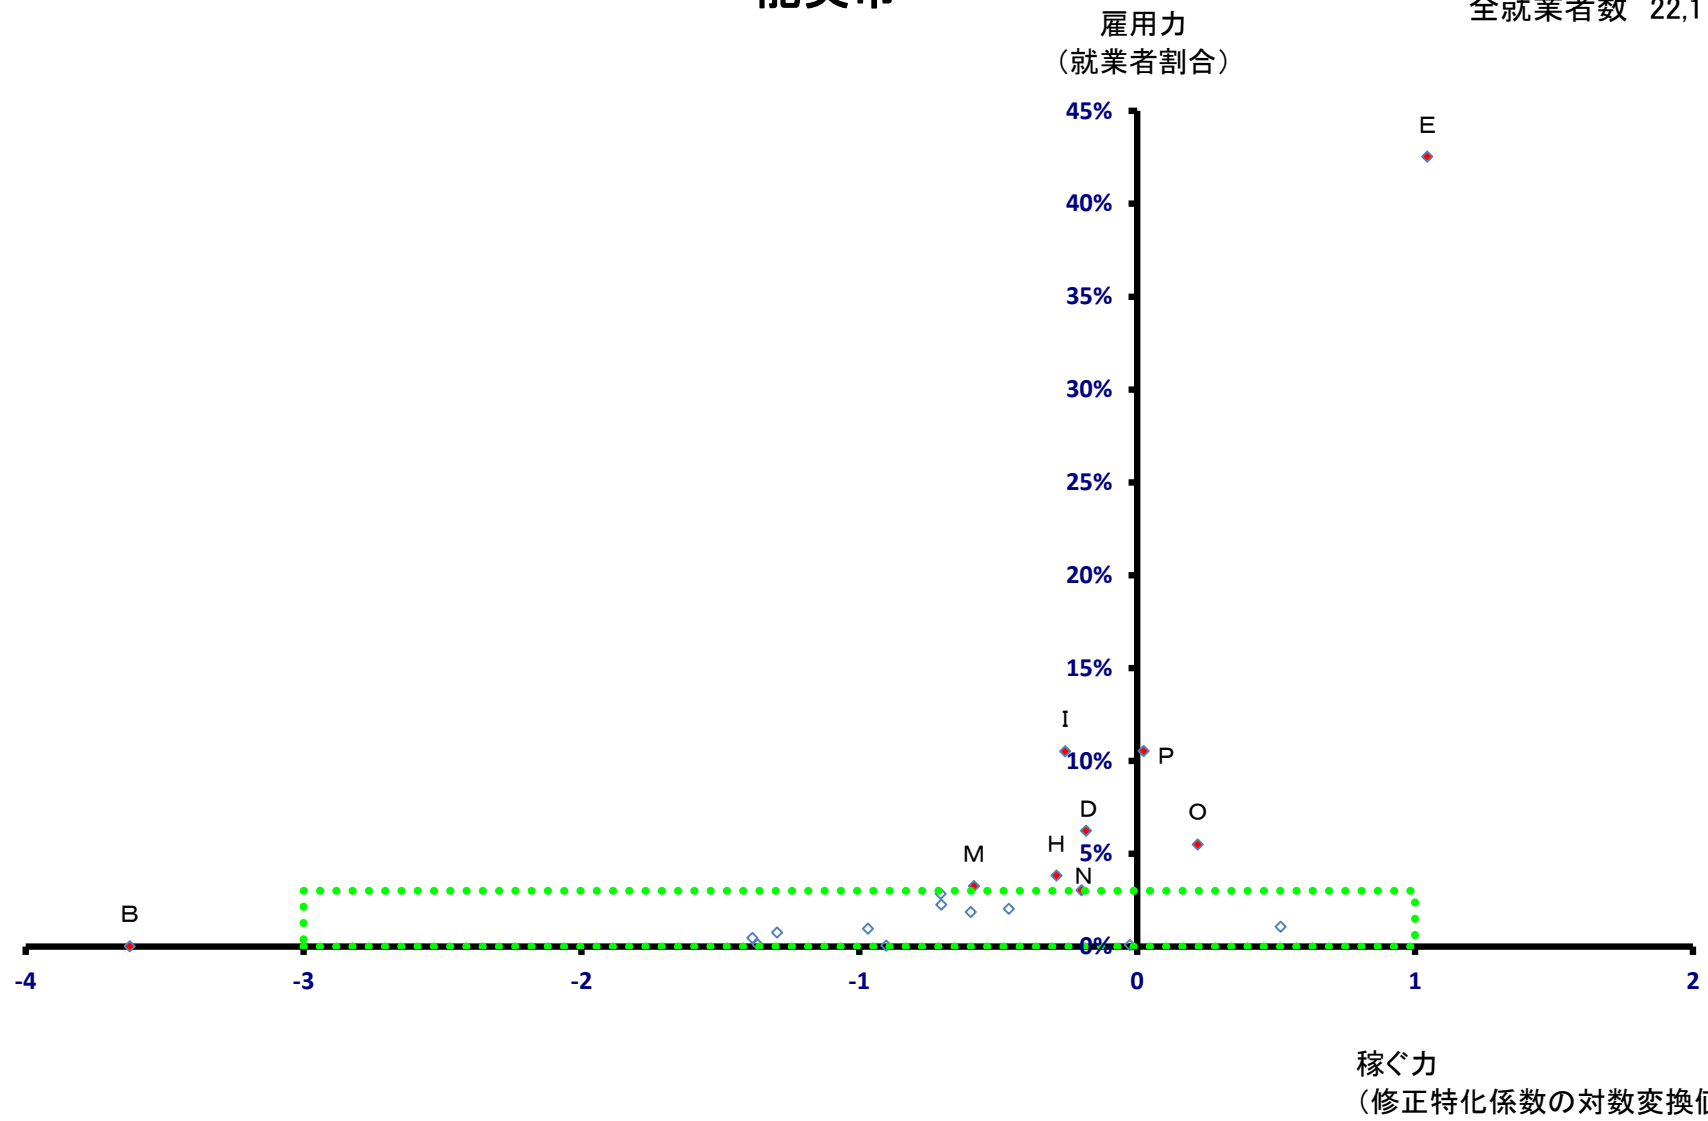

かほく市

全就業者数 15,498 人

白山市

全就業者数 55,428 人

白山市

全就業者数 55,428 人

能美市

全就業者数 22,170 人