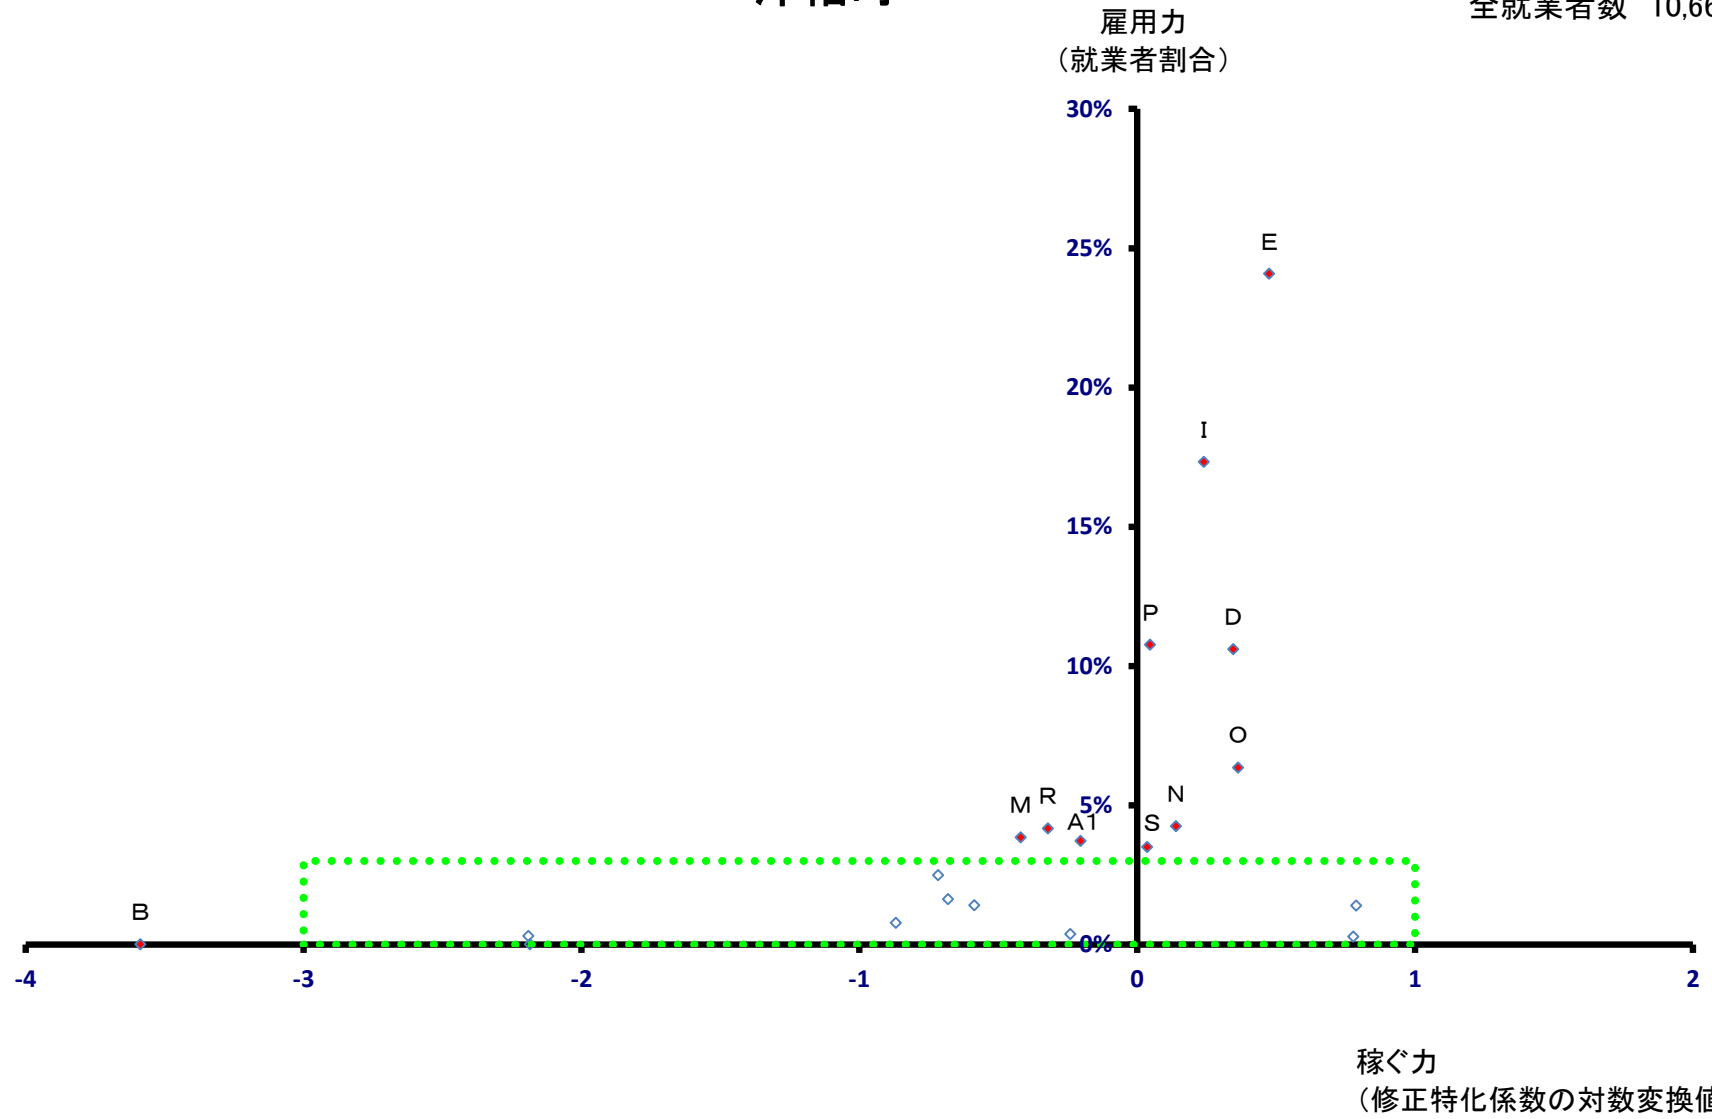

野々市町

全就業者数 21,234 人

野々市町

全就業者数 21,234 人

津幡町

全就業者数 10,667 人

津幡町

全就業者数 10,667 人

内灘町

全就業者数 7,584 人

内灘町

全就業者数 7,584 人

志賀町

全就業者数 10,304 人

雇用力
(就業者割合)

稼ぐ力
(修正特化係数の対数変換値)