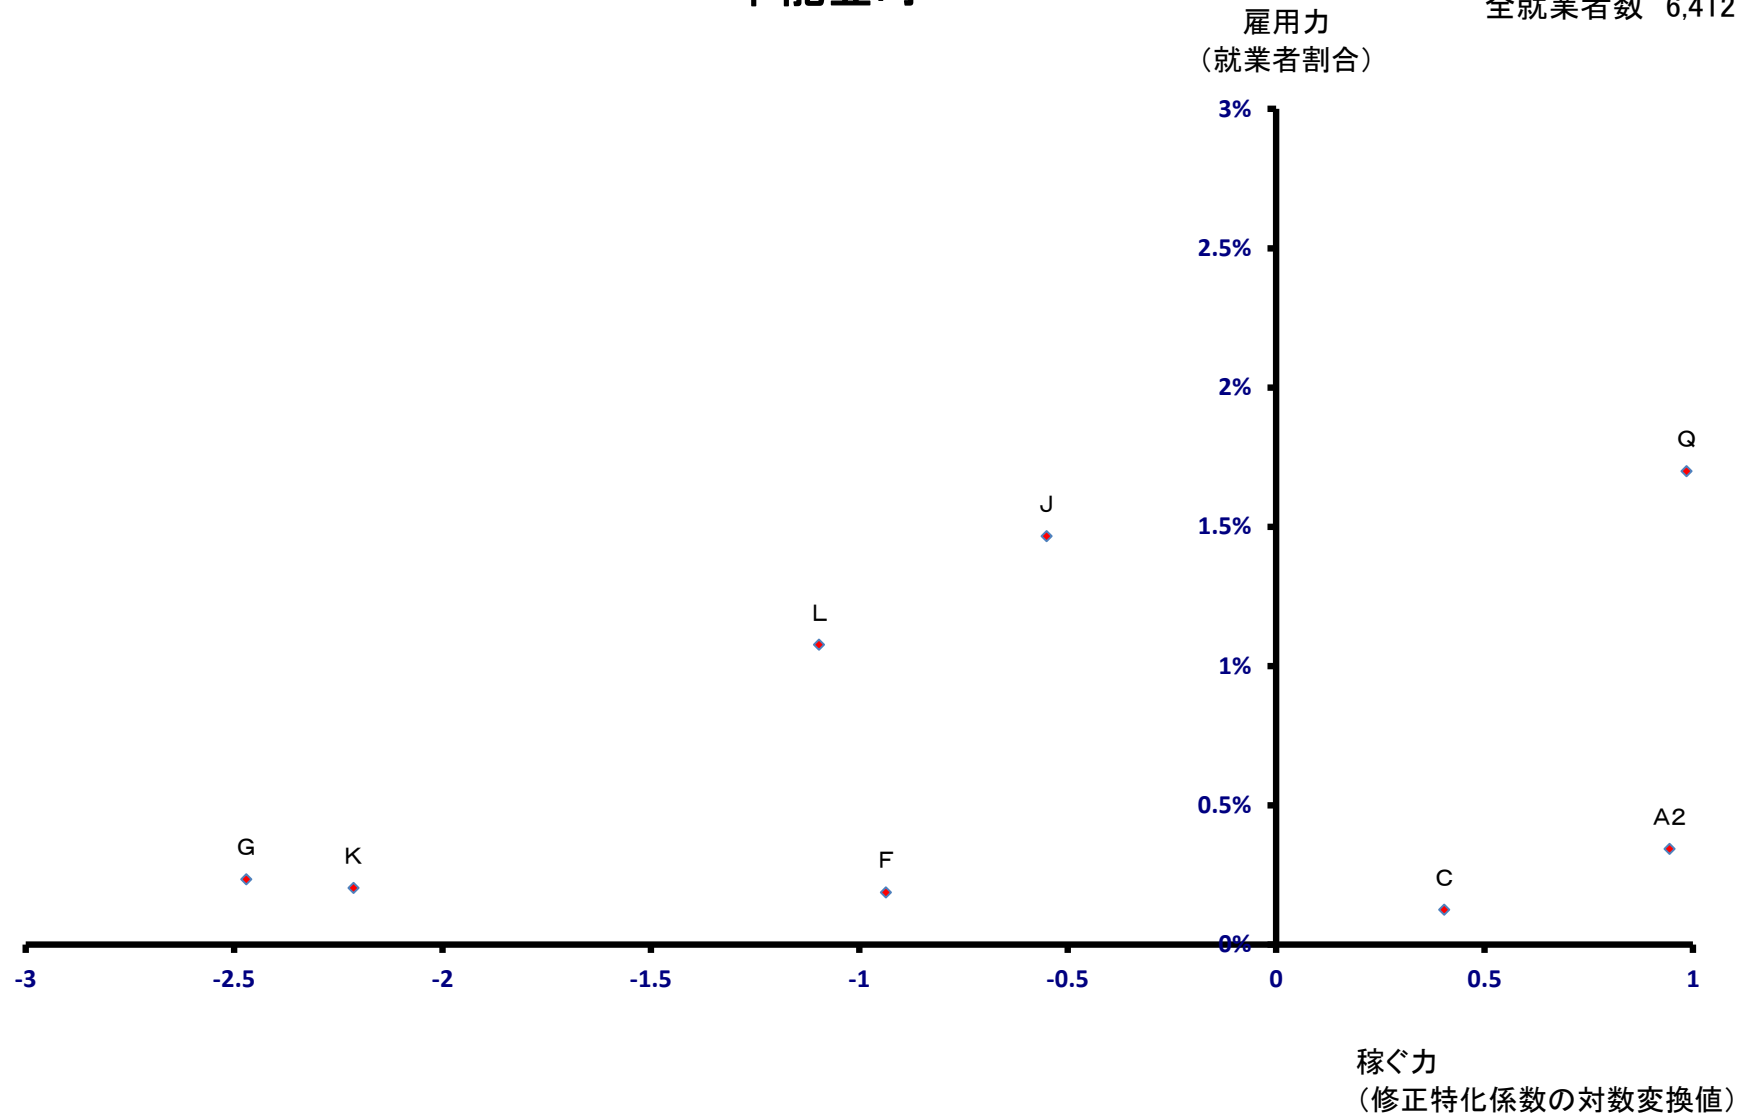

中能登町

全就業者数 6,412 人