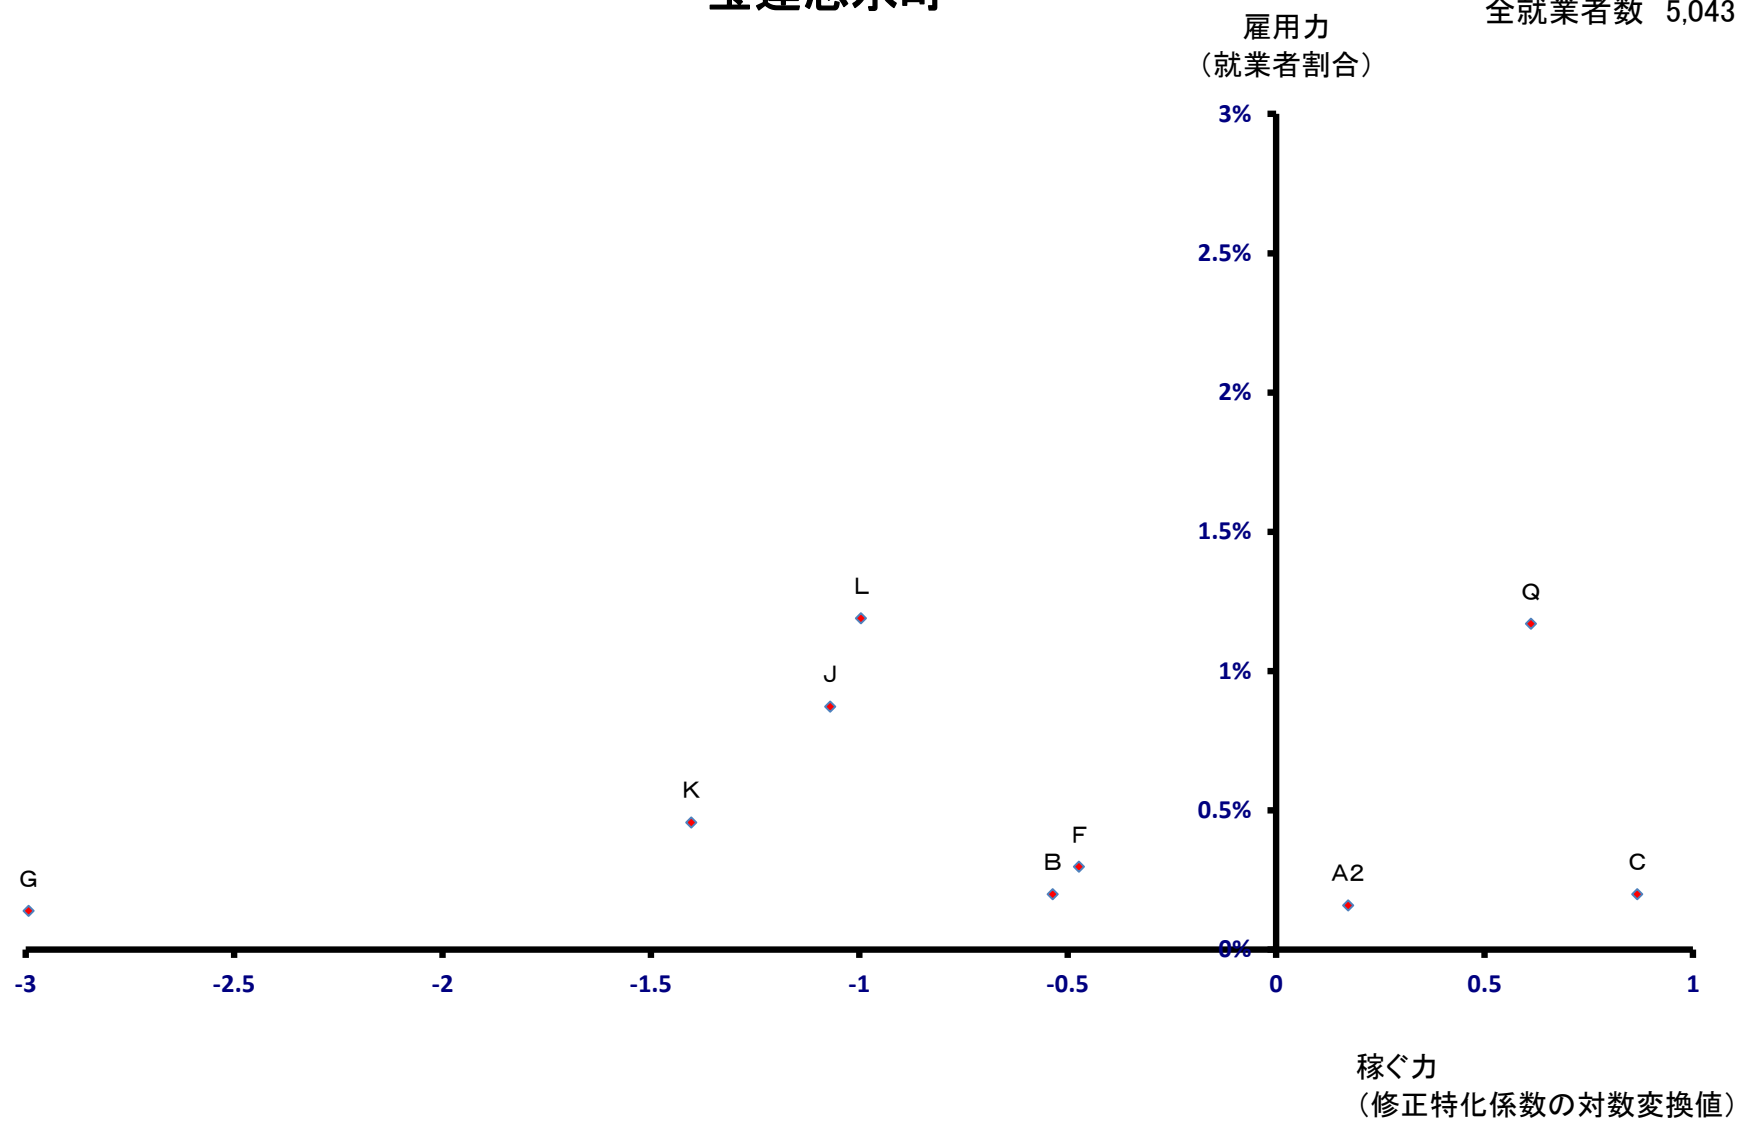

志賀町

全就業者数 10,304 人

宝達志水町

全就業者数 5,043 人

宝達志水町

全就業者数 5,043 人

中能登町

全就業者数 6,412 人

中能登町

全就業者数 6,412 人

穴水町

全就業者数 4,458 人

雇用力
(就業者割合)

稼ぐ力
(修正特化係数の対数変換値)

穴水町

全就業者数 4,458 人