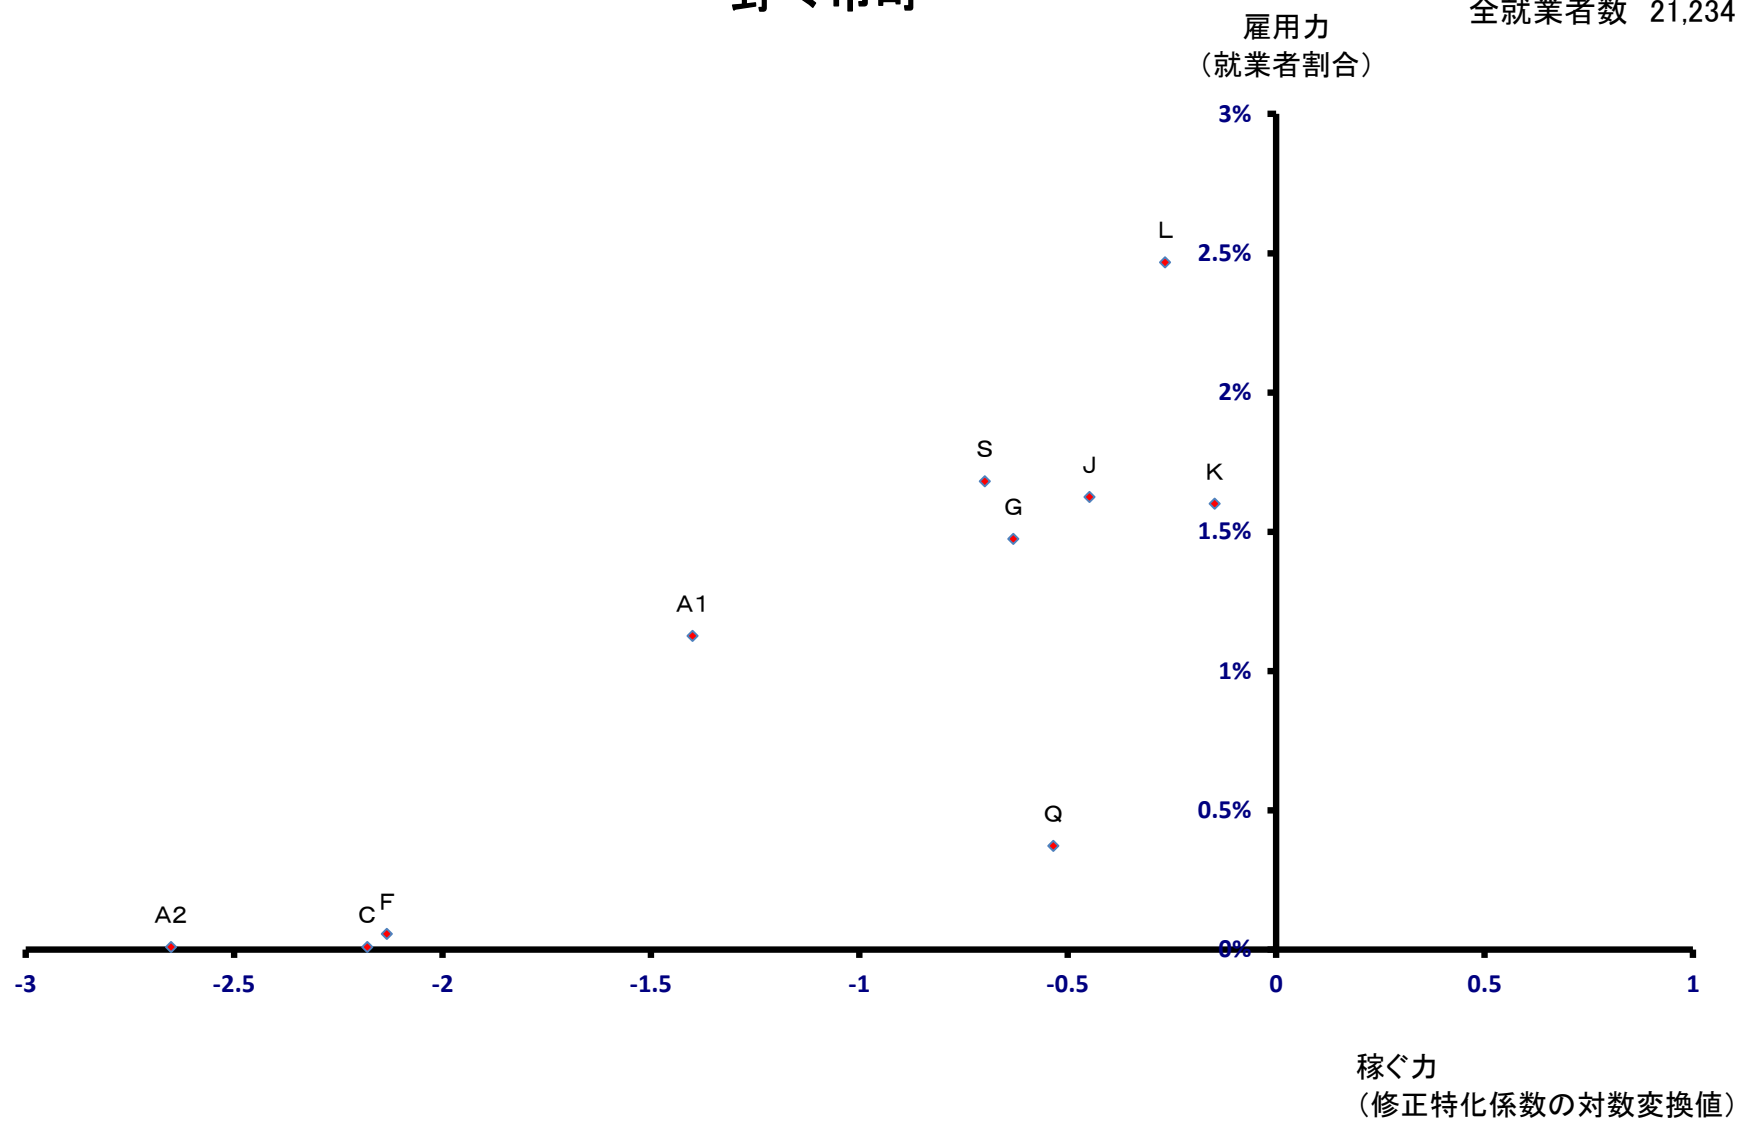

野々市町

全就業者数 21,234 人