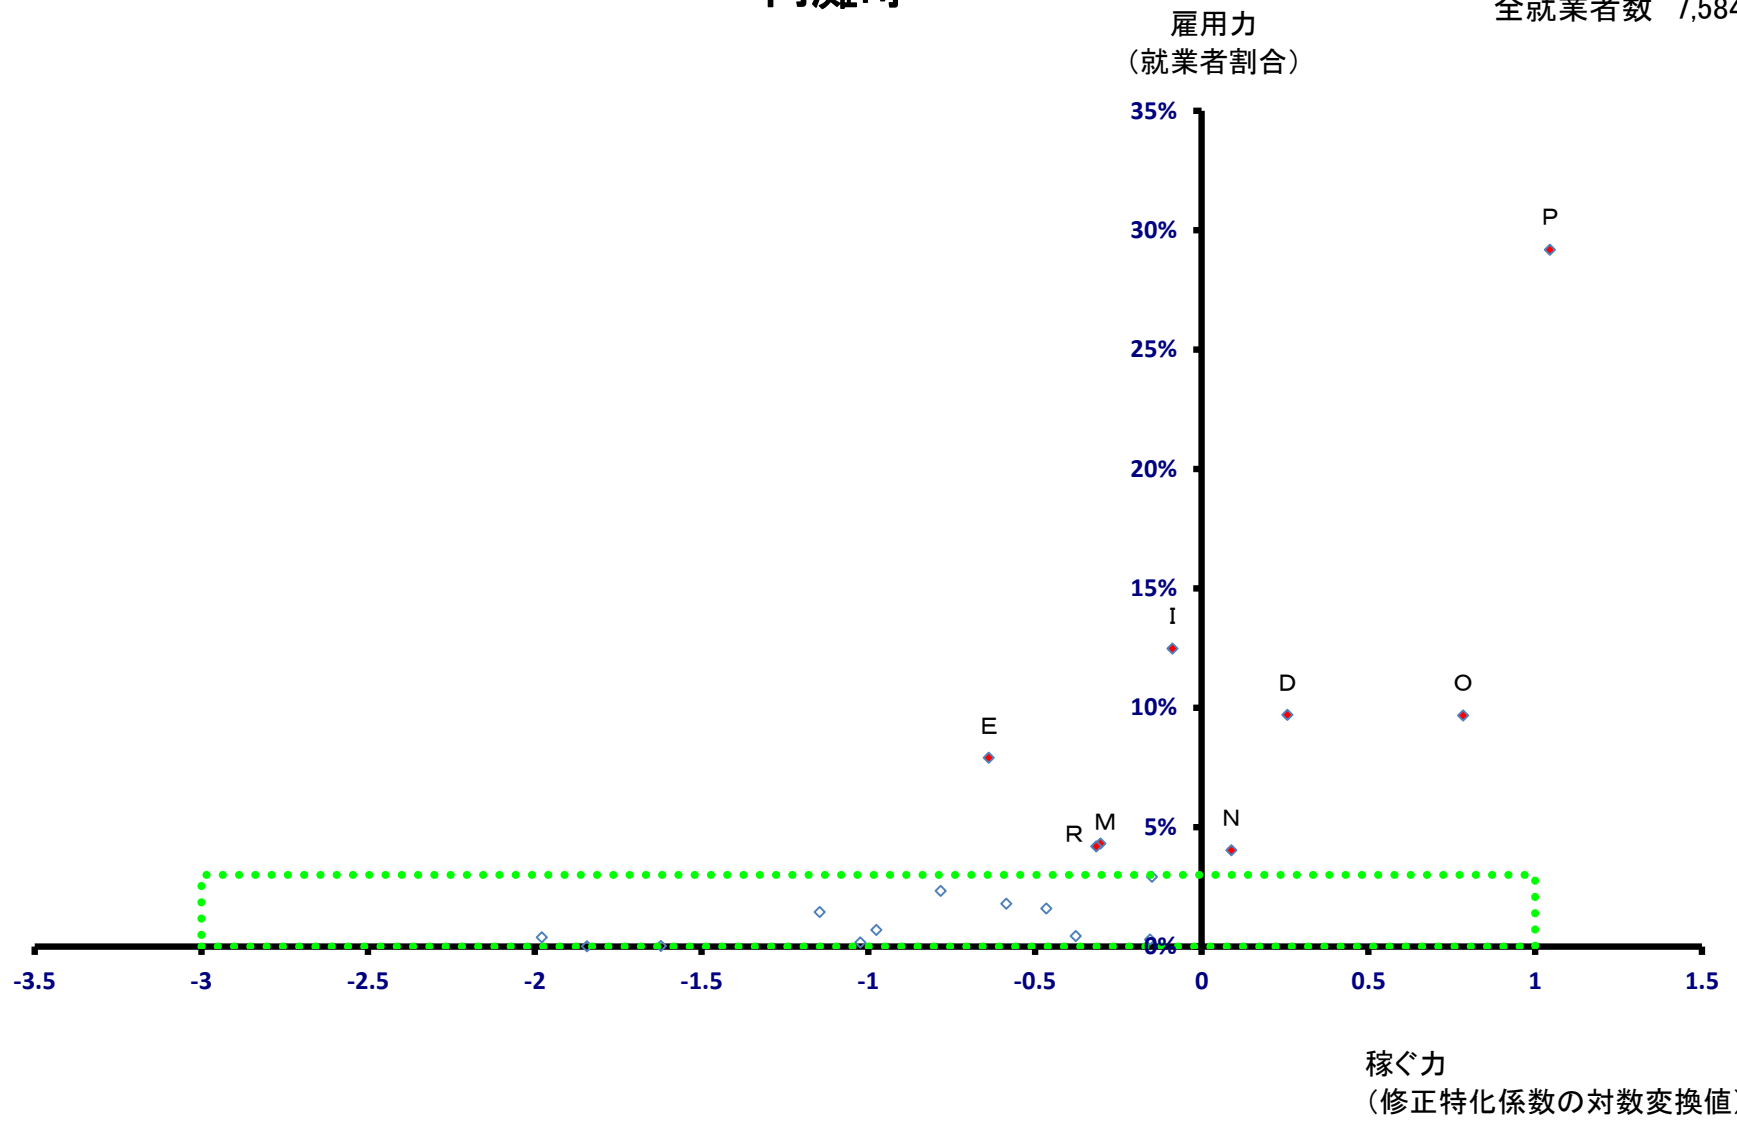

野々市町

全就業者数 21,234 人

野々市町

全就業者数 21,234 人

津幡町

全就業者数 10,667 人

津幡町

全就業者数 10,667 人

内灘町

全就業者数 7,584 人

内灘町

全就業者数 7,584 人

志賀町

全就業者数 10,304 人

雇用力
(就業者割合)

稼ぐ力
(修正特化係数の対数変換値)