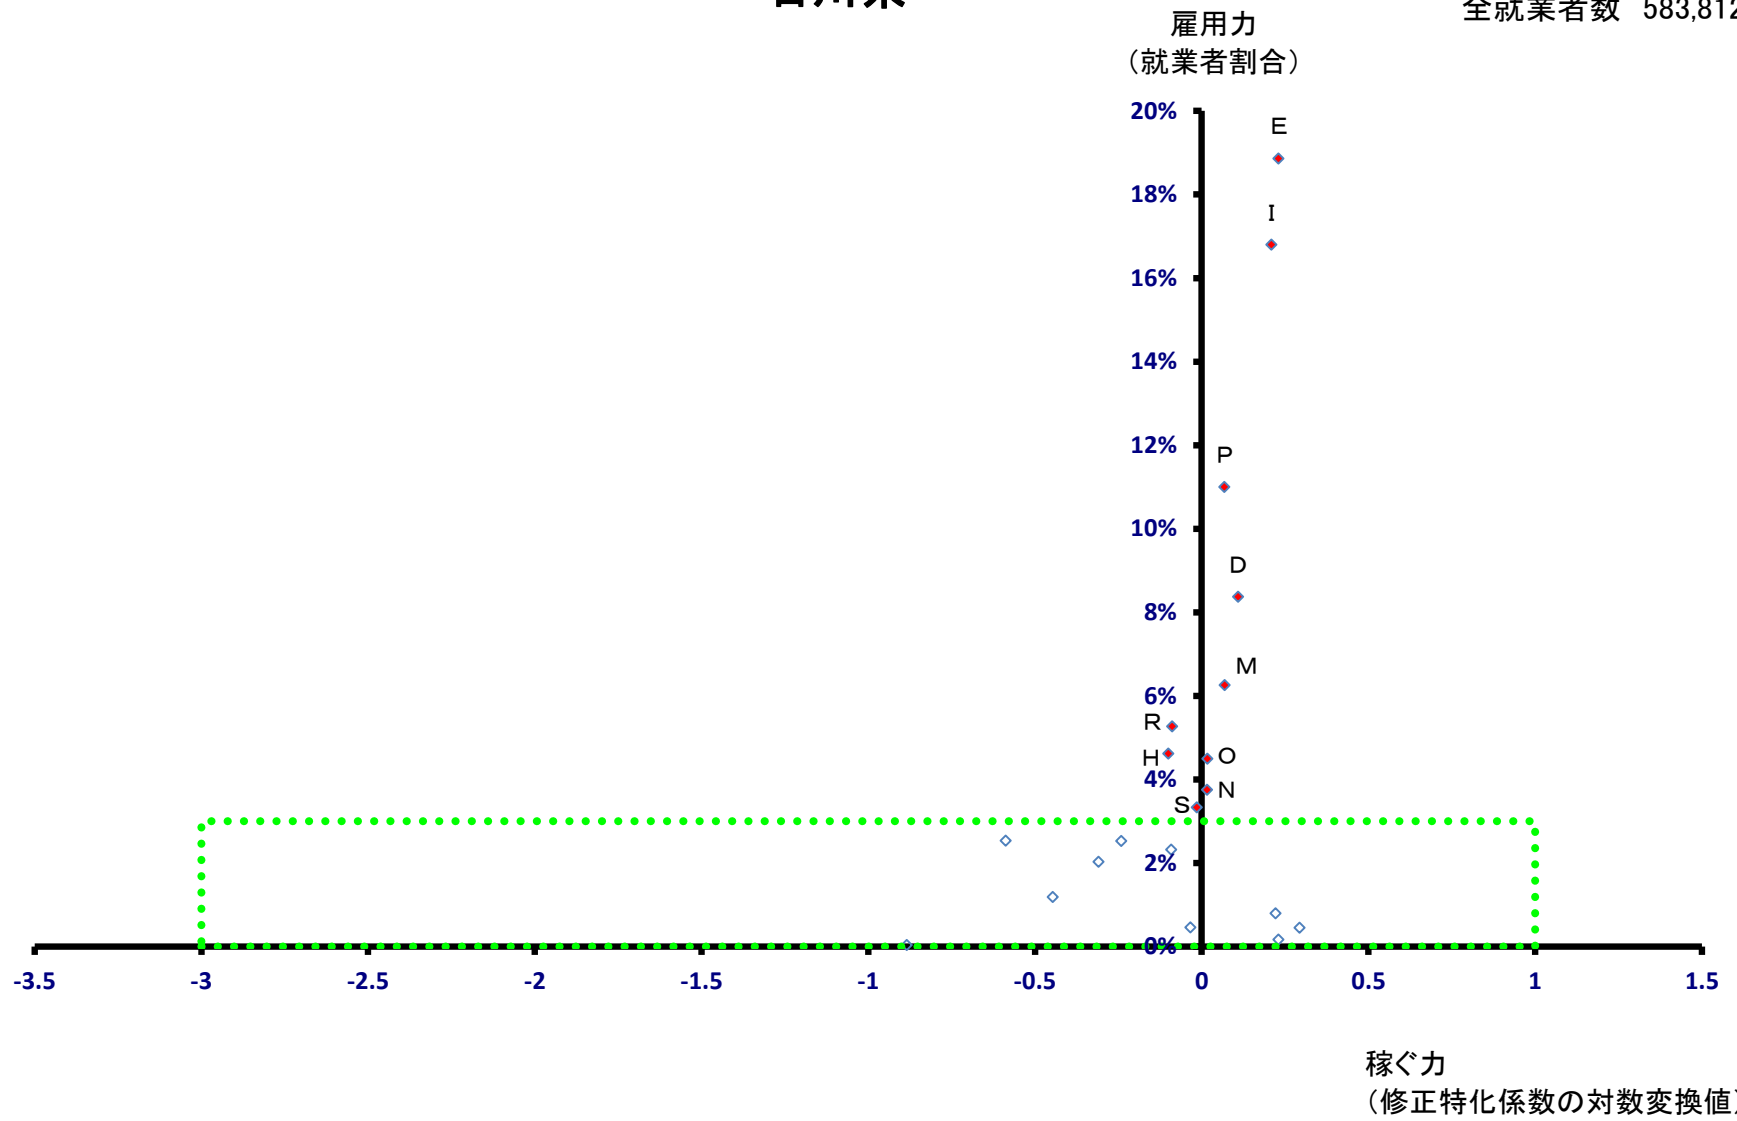

石川県

全就業者数 583,812 人

石川県

全就業者数 583,812 人

金沢市

全就業者数 258,981 人

金沢市

全就業者数 258,981 人