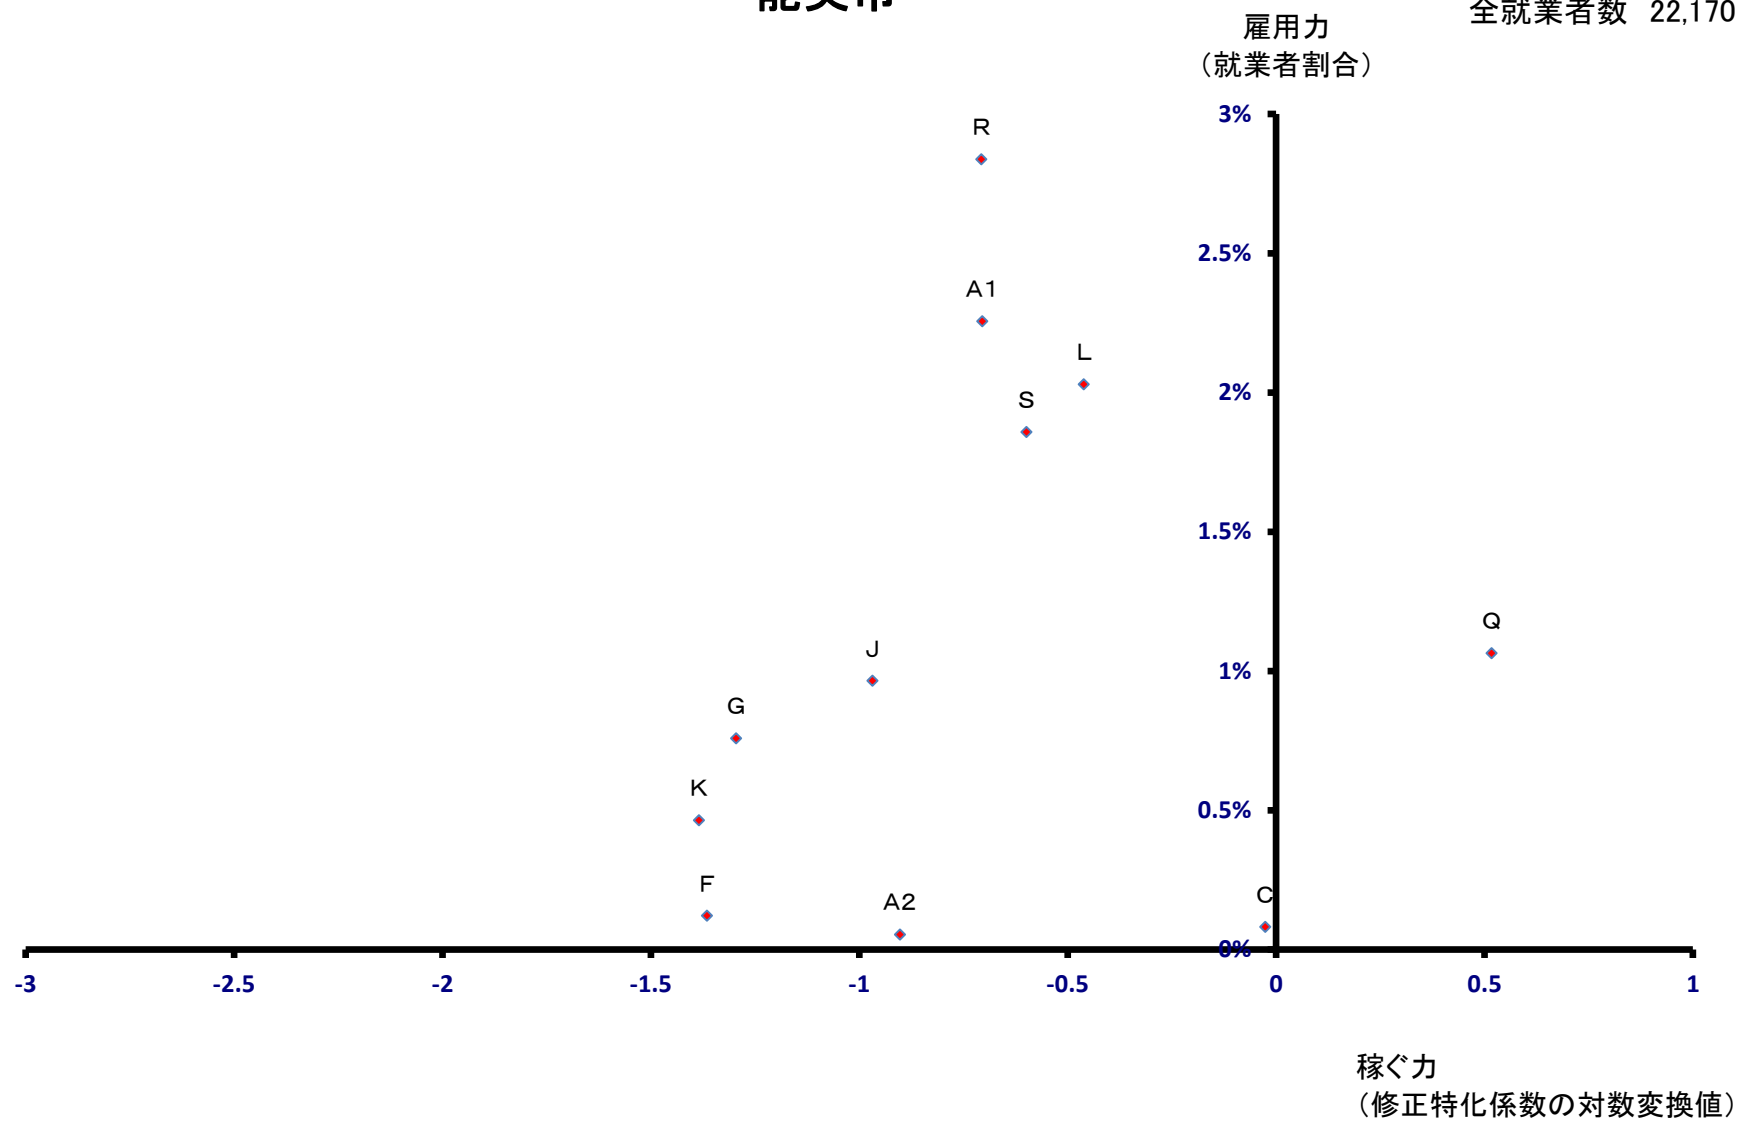

能美市

全就業者数 22,170 人