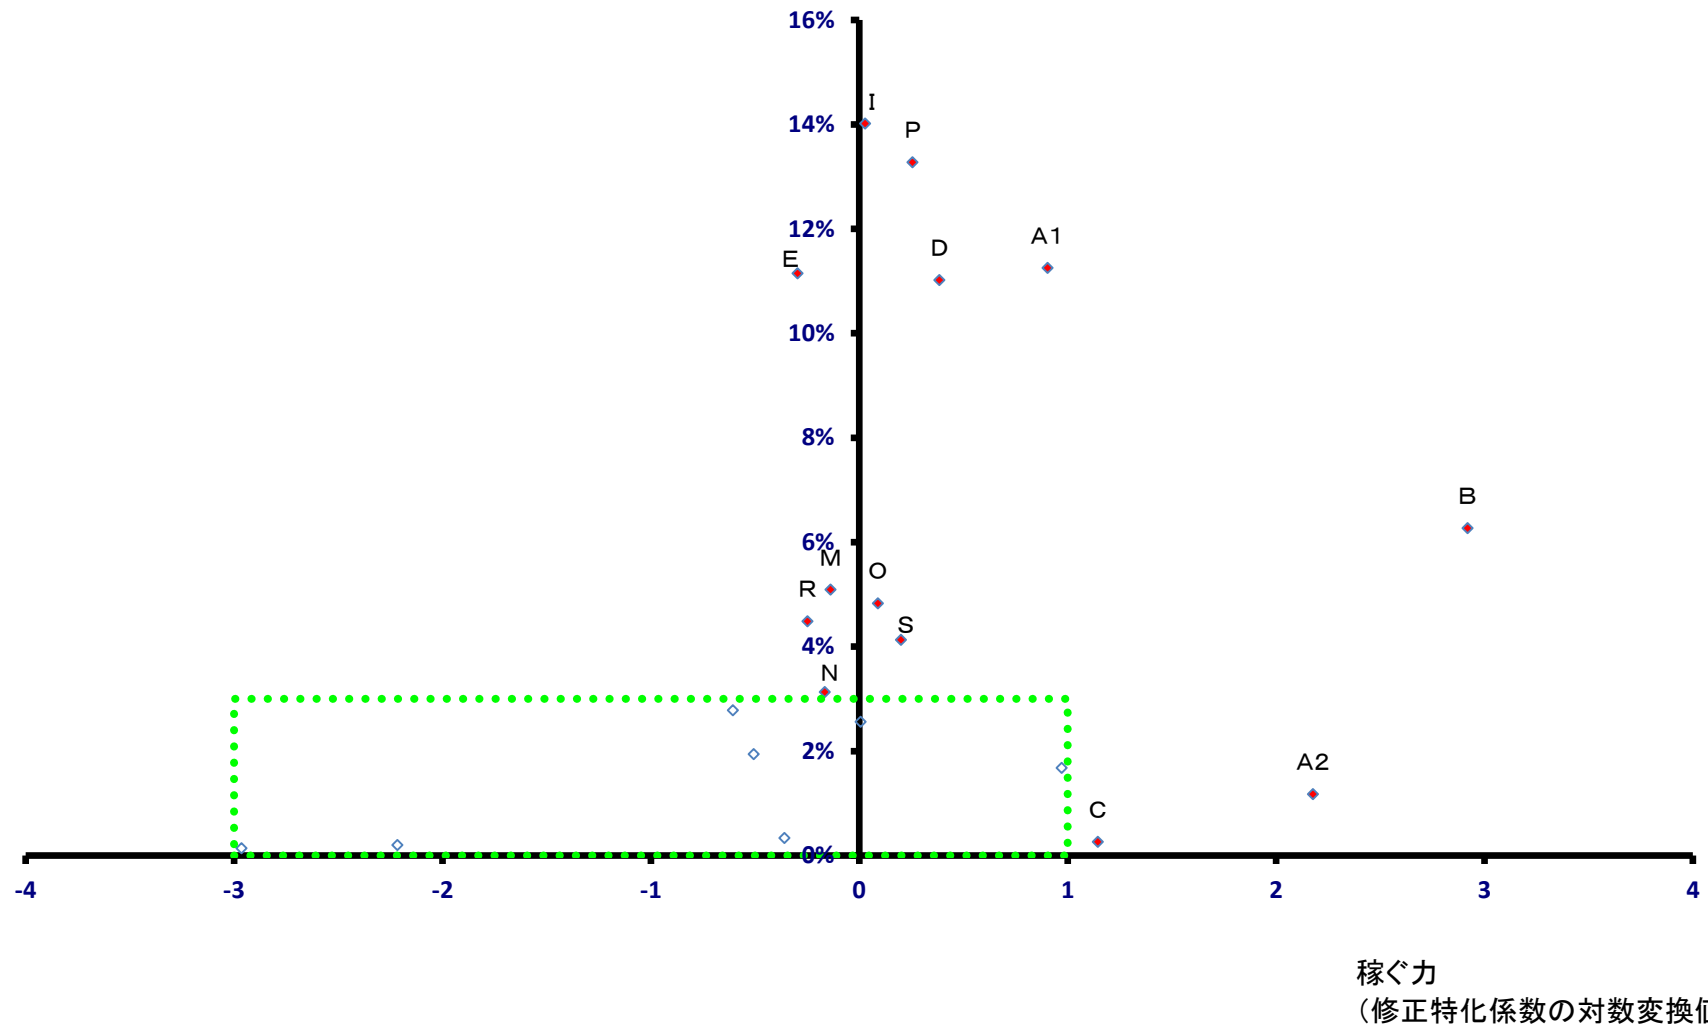

能登町

雇用力
(就業者割合)

全就業者数 8,405 人