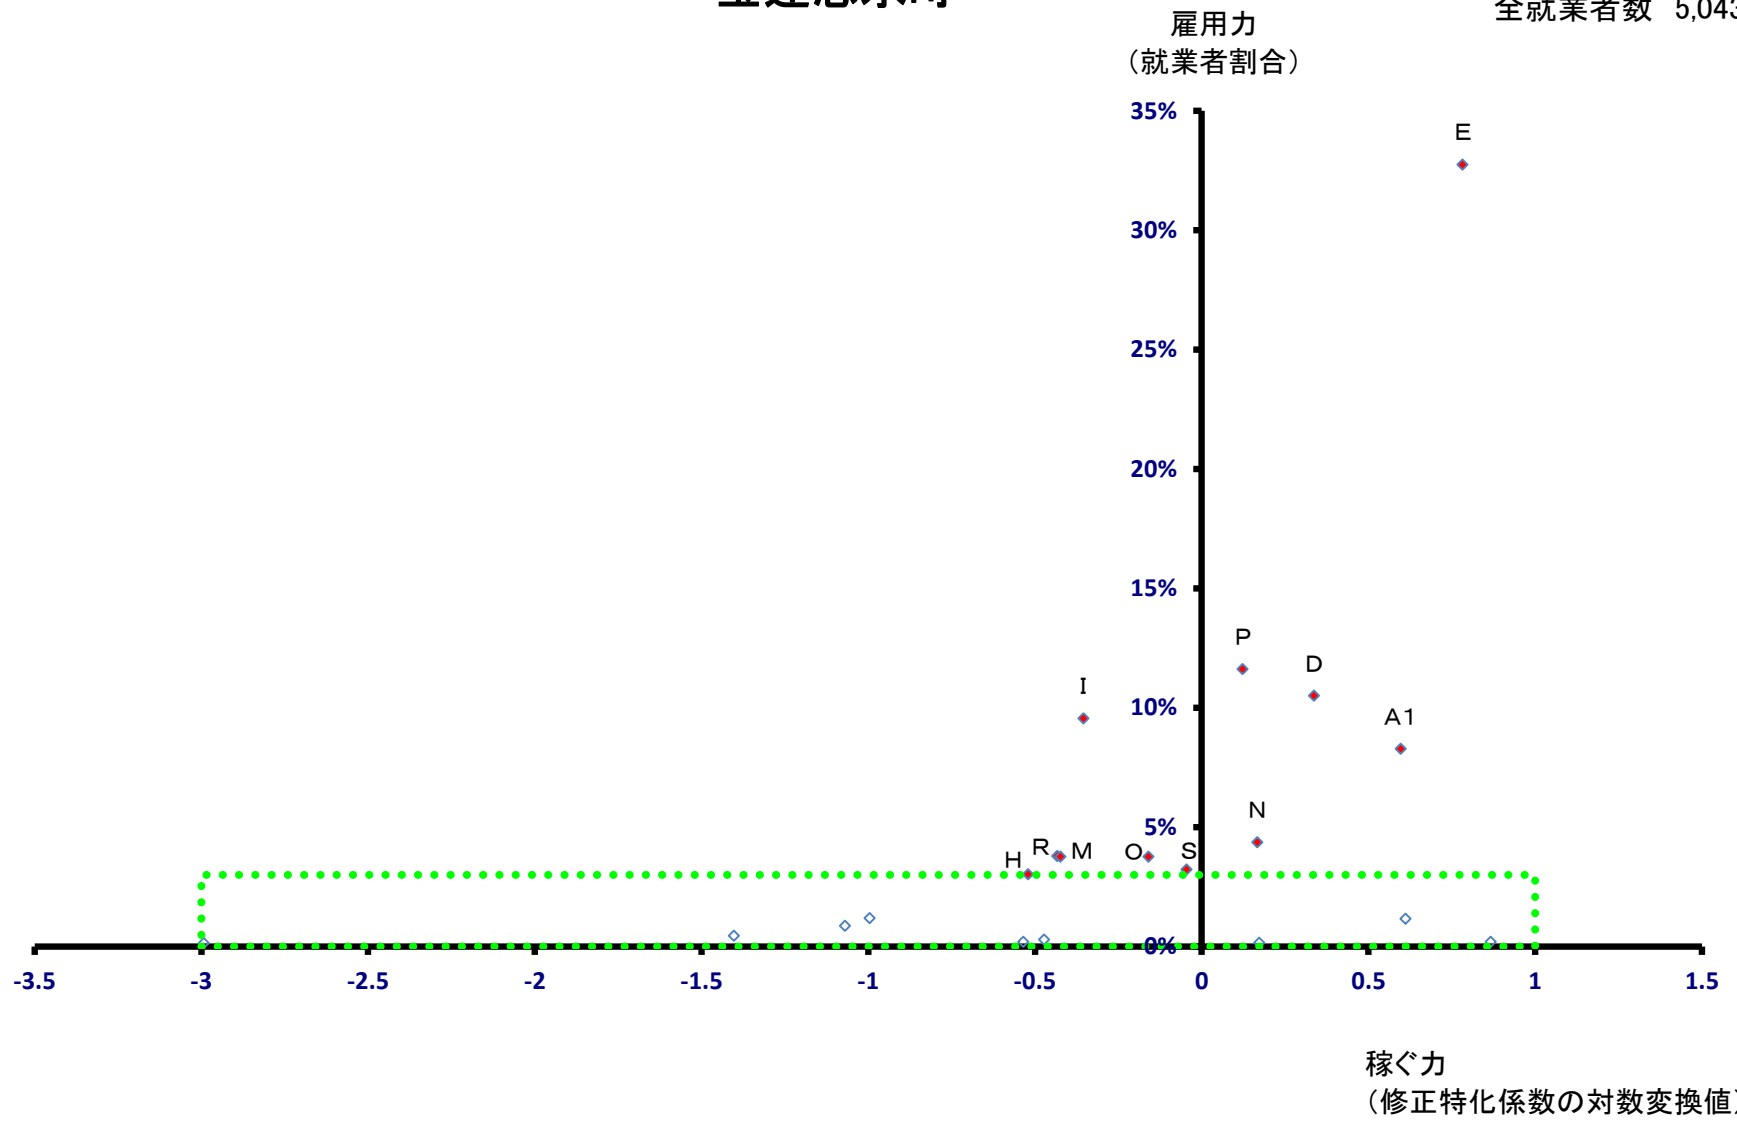

宝達志水町

全就業者数 5,043 人