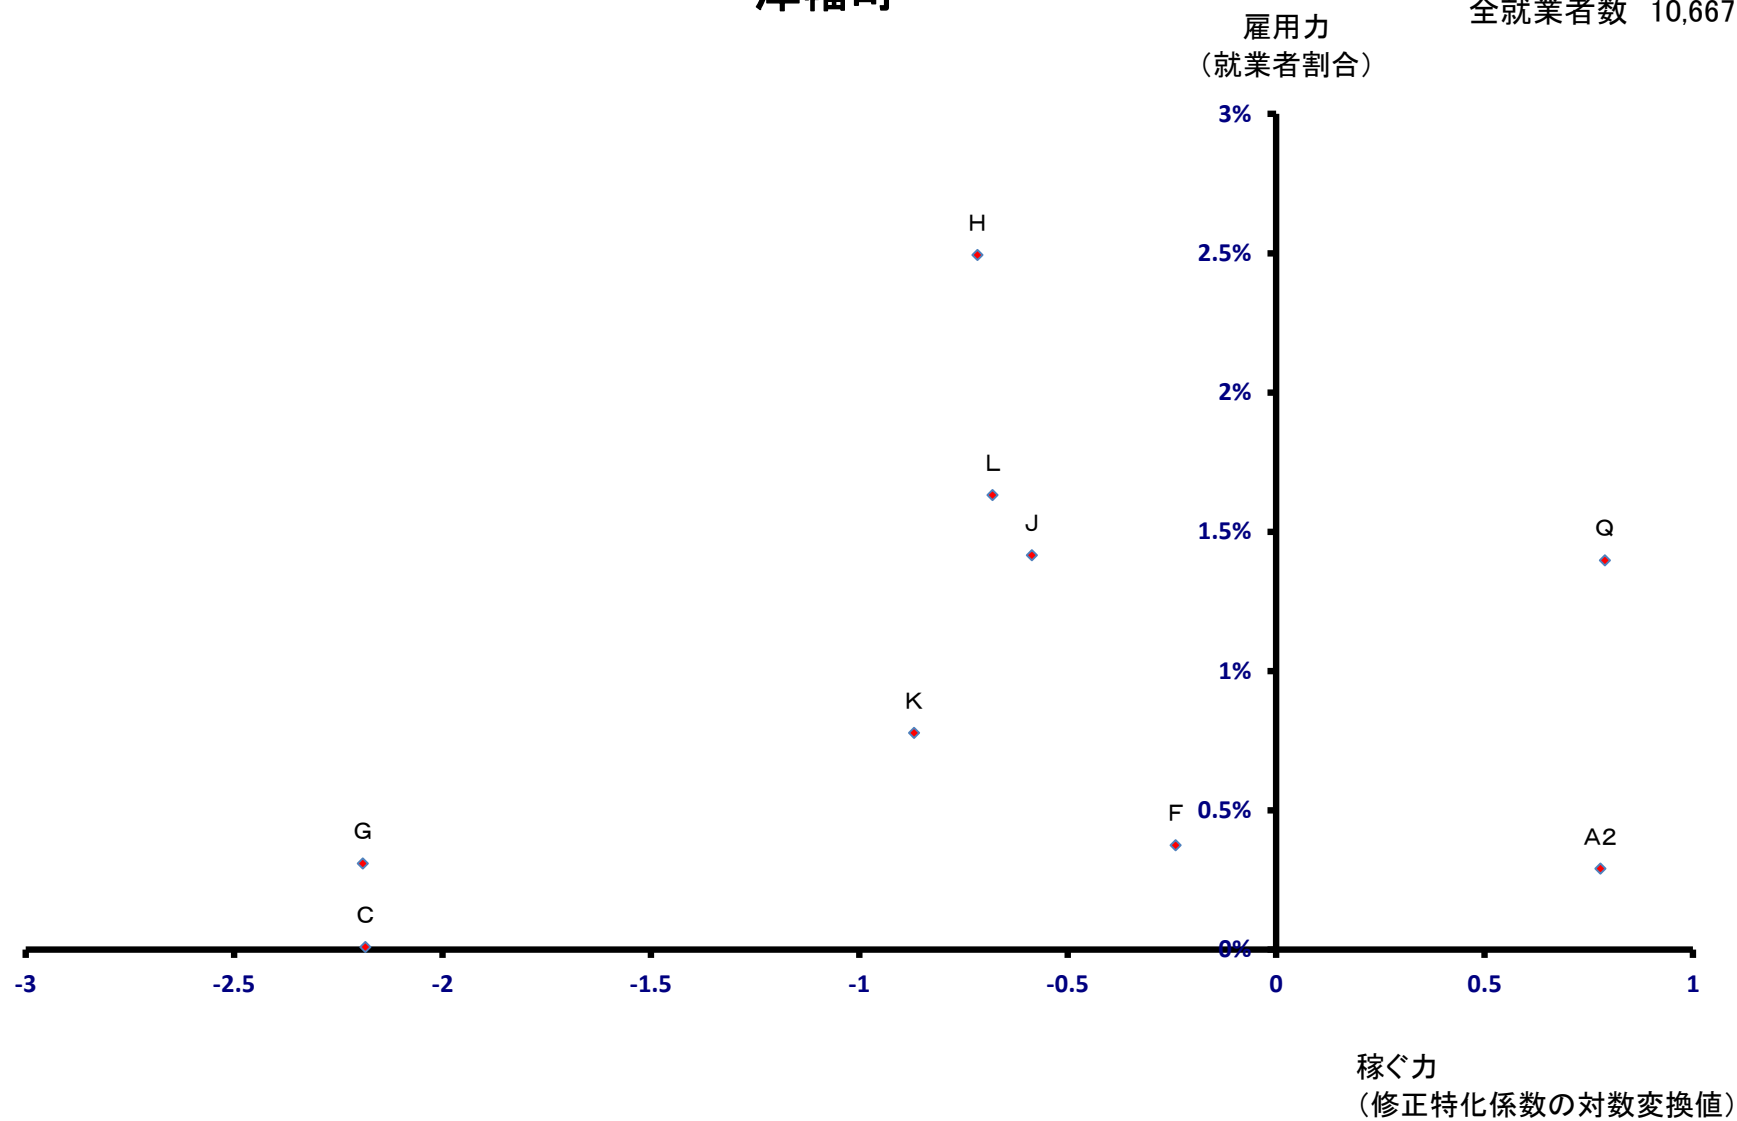

内灘町

全就業者数 7,584 人

内灘町

全就業者数 7,584 人

志賀町

全就業者数 10,304 人

雇用力
(就業者割合)

稼ぐ力
(修正特化係数の対数変換値)