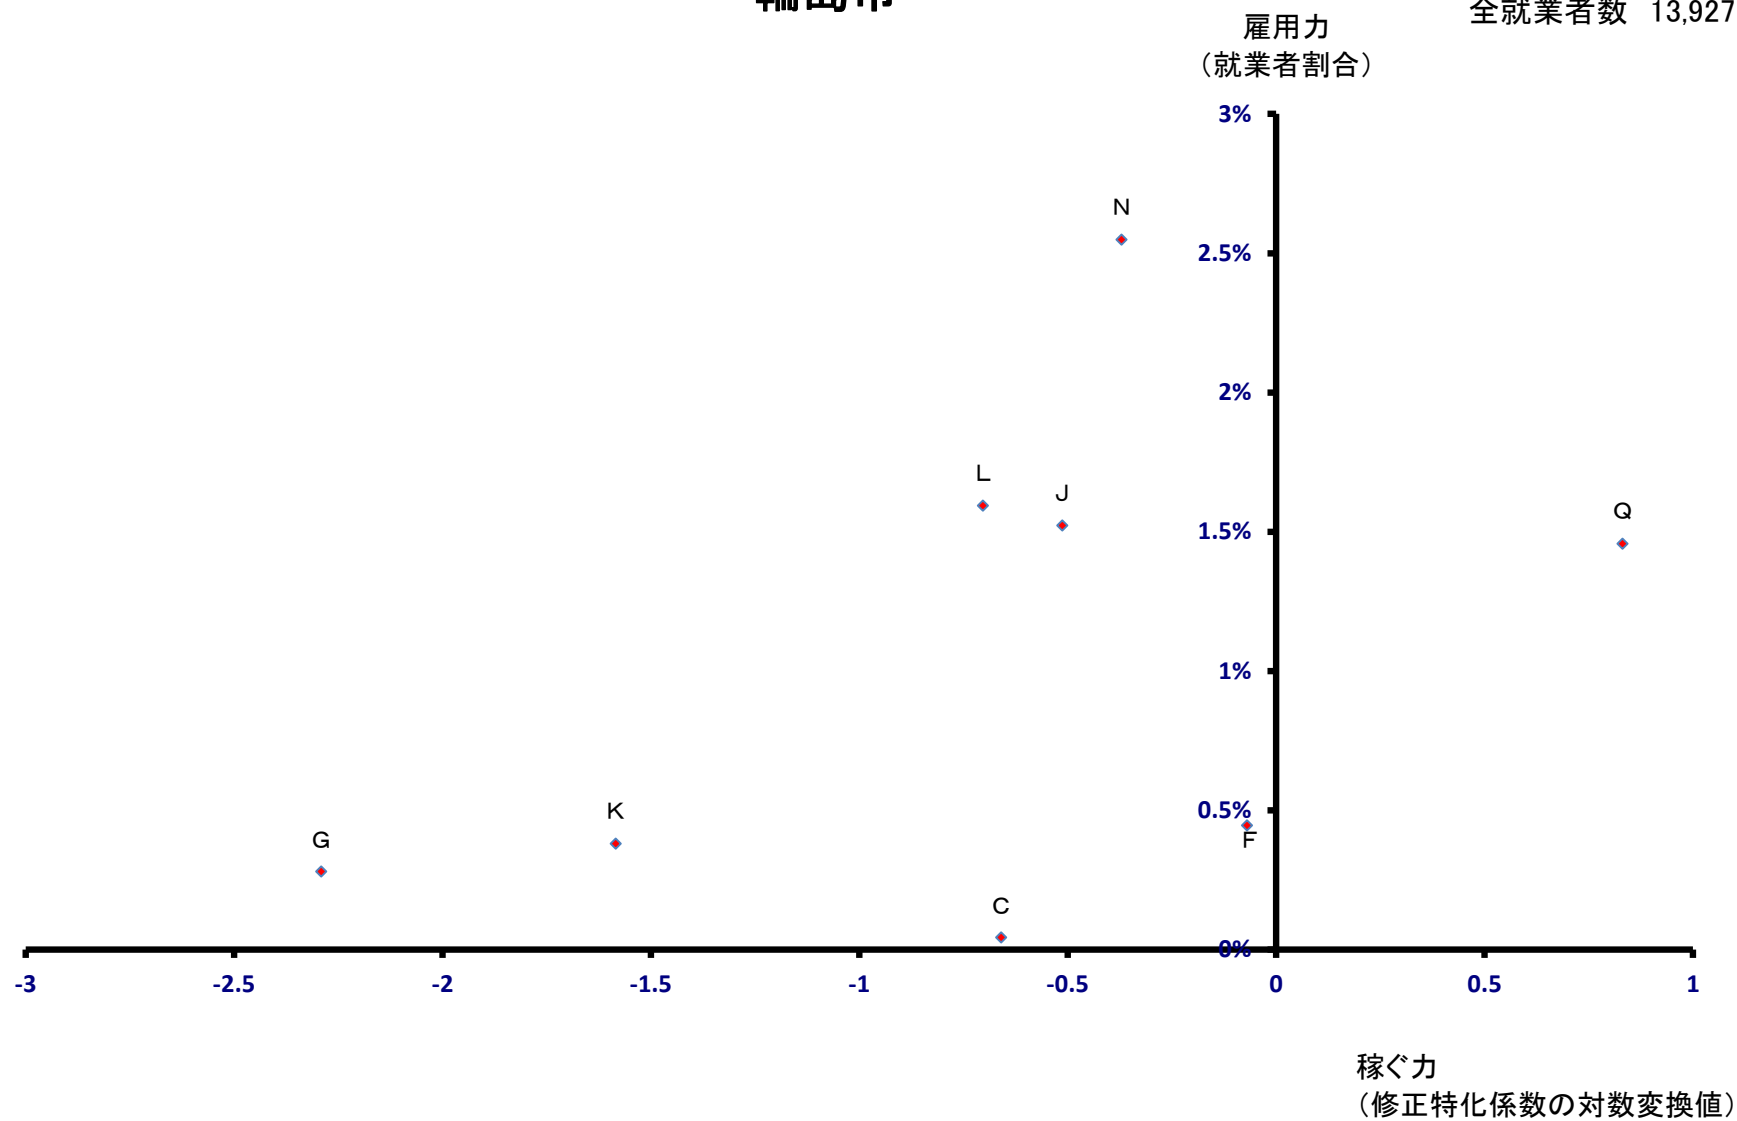

小松市

全就業者数 56,553 人

輪島市

全就業者数 13,927 人

雇用力
(就業者割合)

稼ぐ力
(修正特化係数の対数変換値)

輪島市

全就業者数 13,927 人