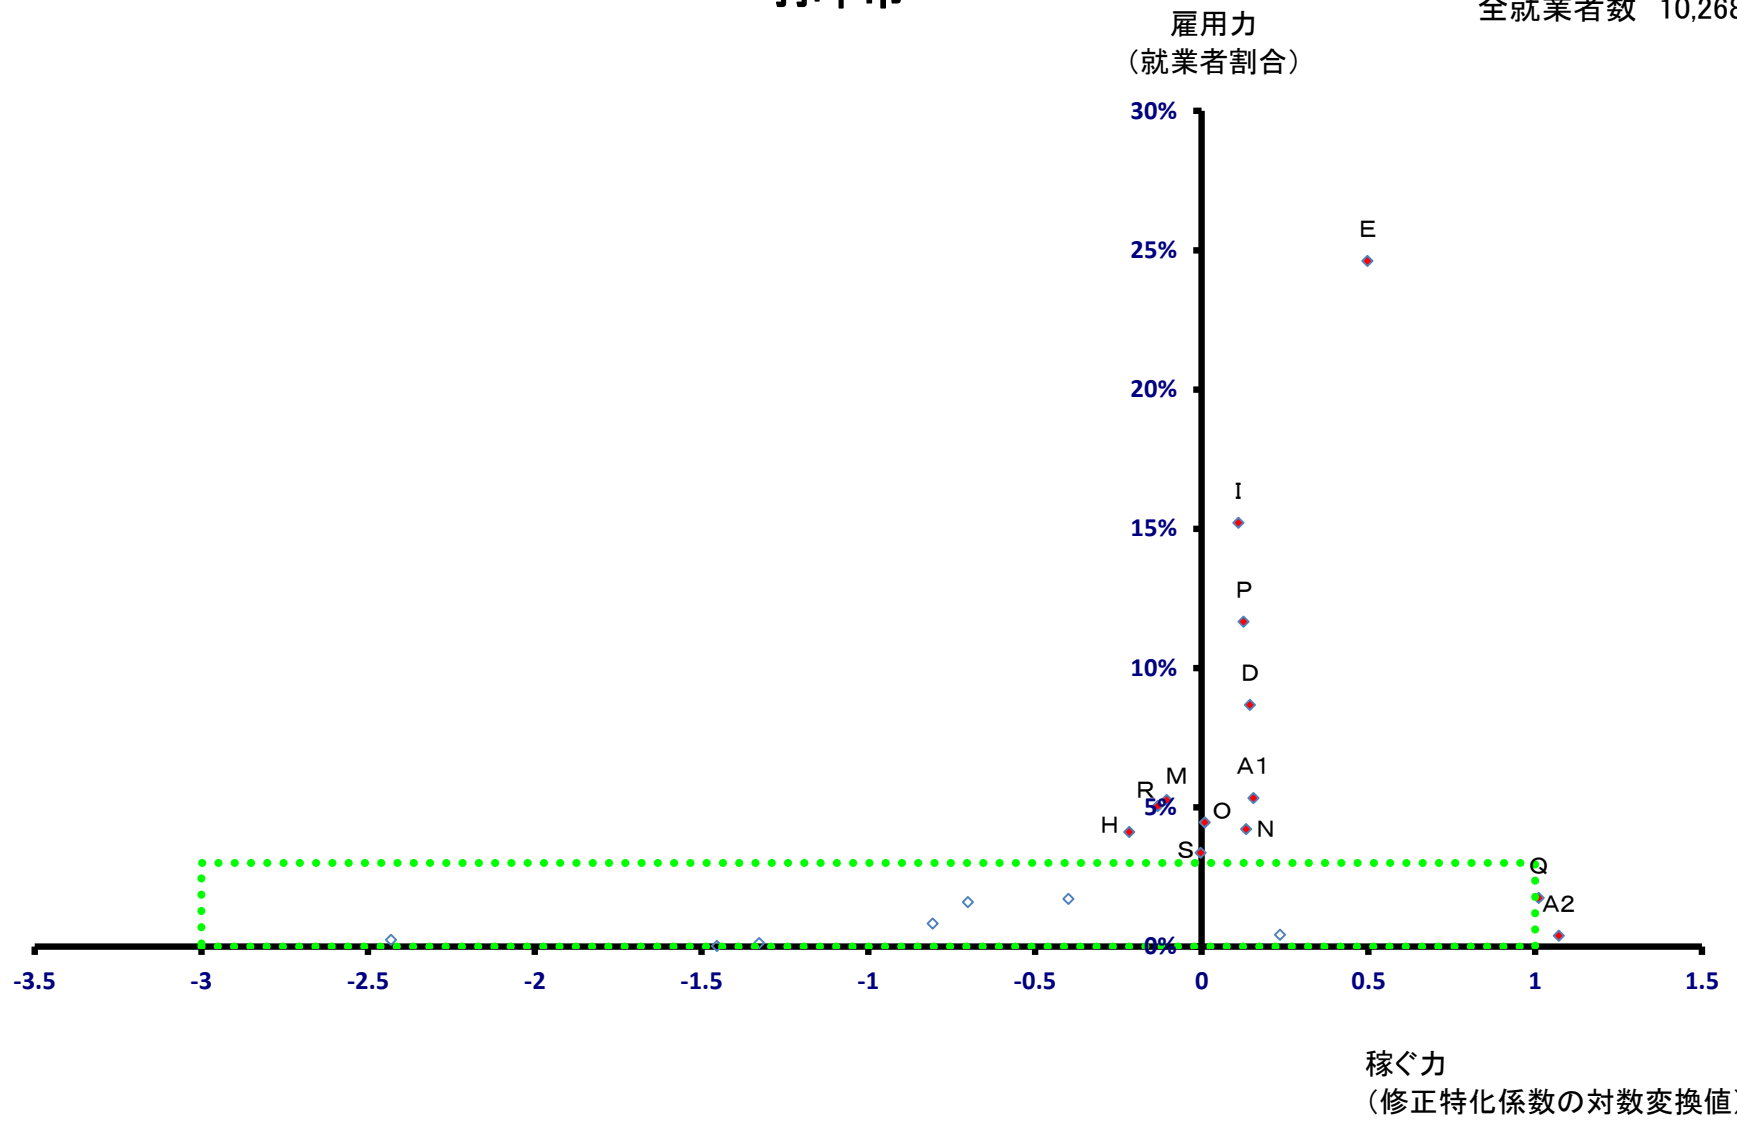

羽咋市

全就業者数 10,268 人