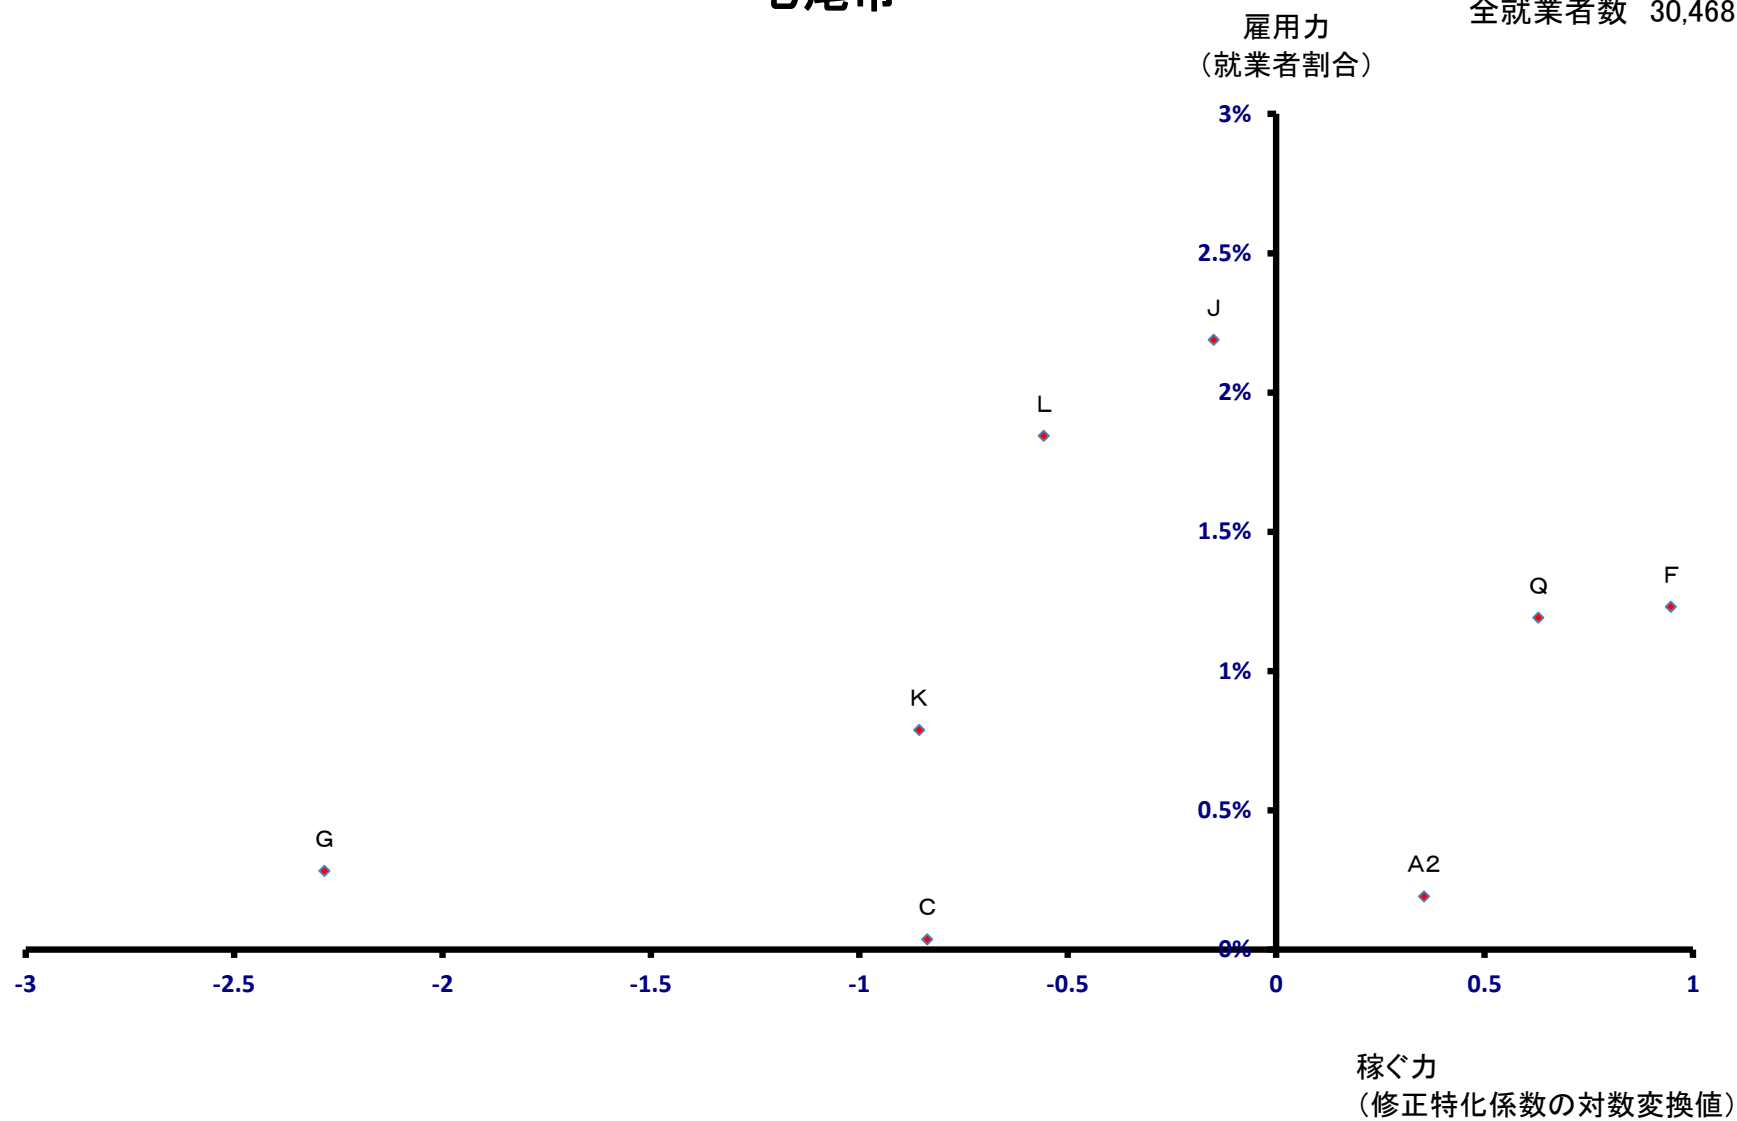

七尾市

全就業者数 30,468 人

雇用力
(就業者割合)

稼ぐ力
(修正特化係数の対数変換値)

七尾市

全就業者数 30,468 人

小松市

全就業者数 56,553 人