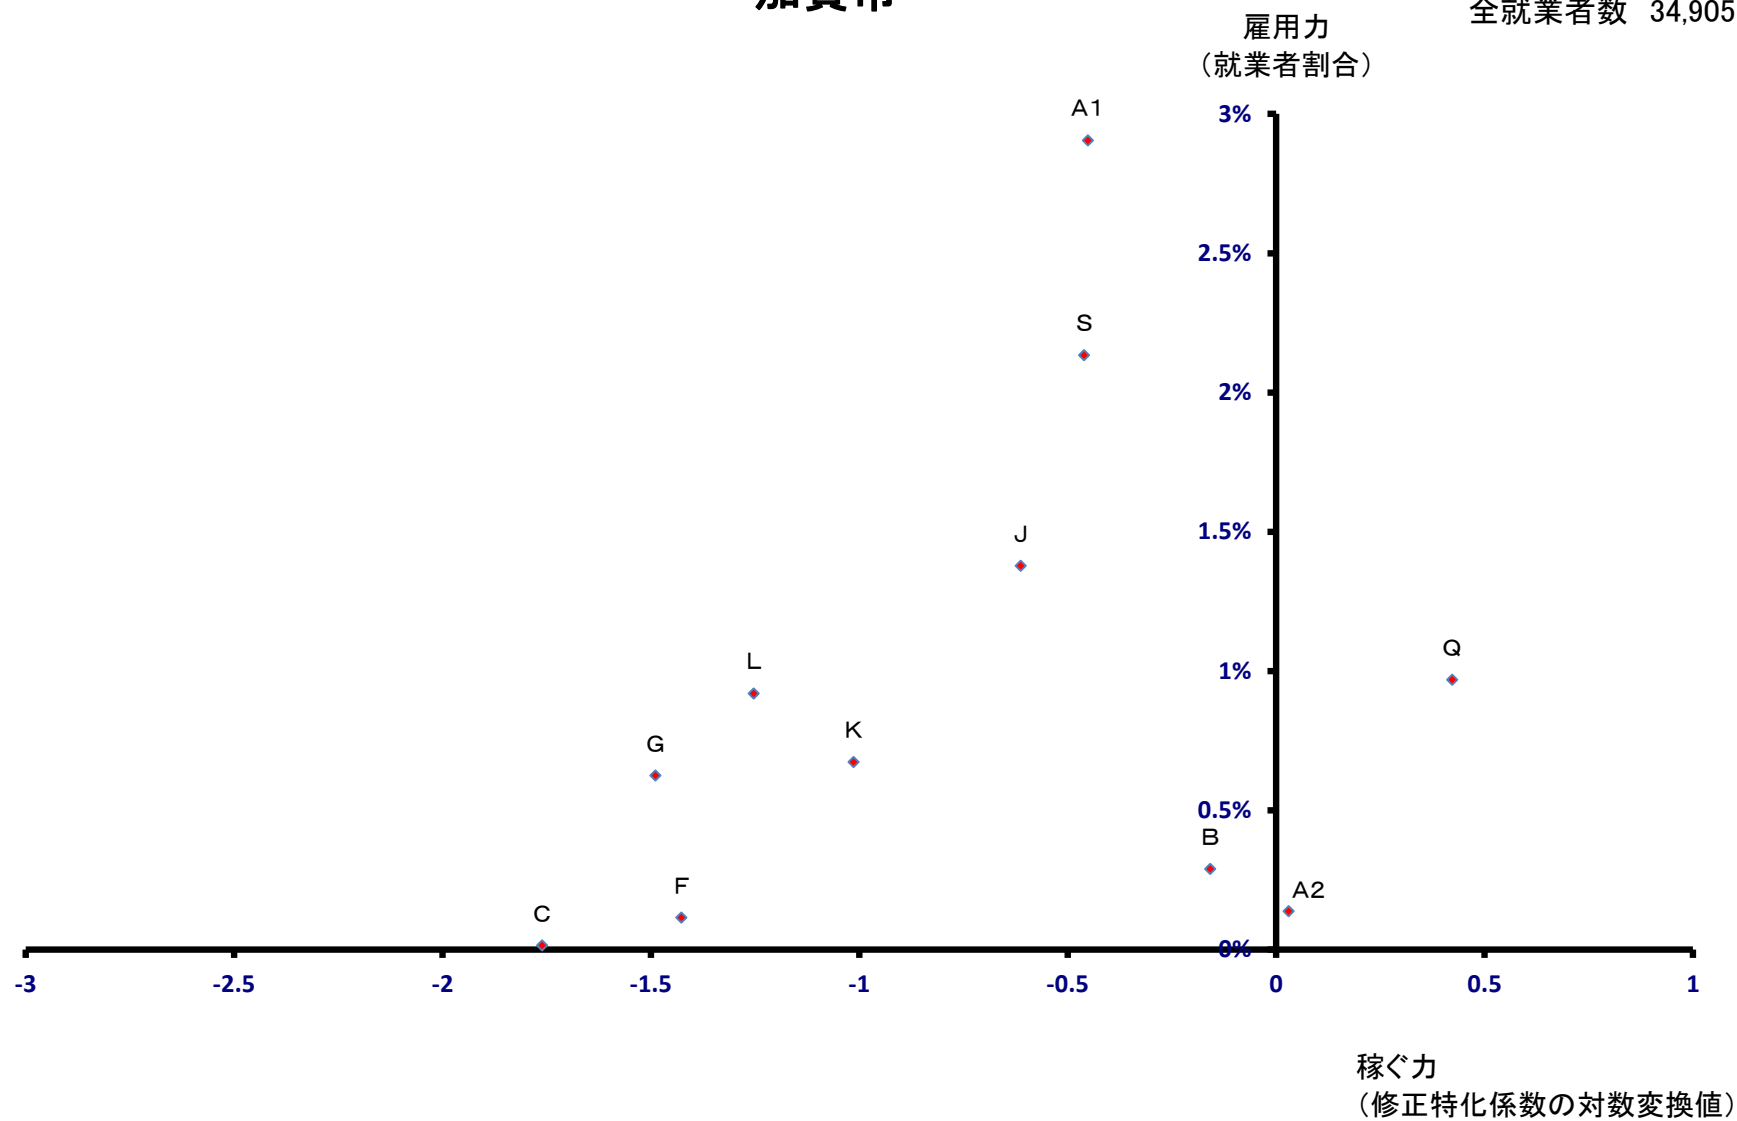

加賀市

全就業者数 34,905 人