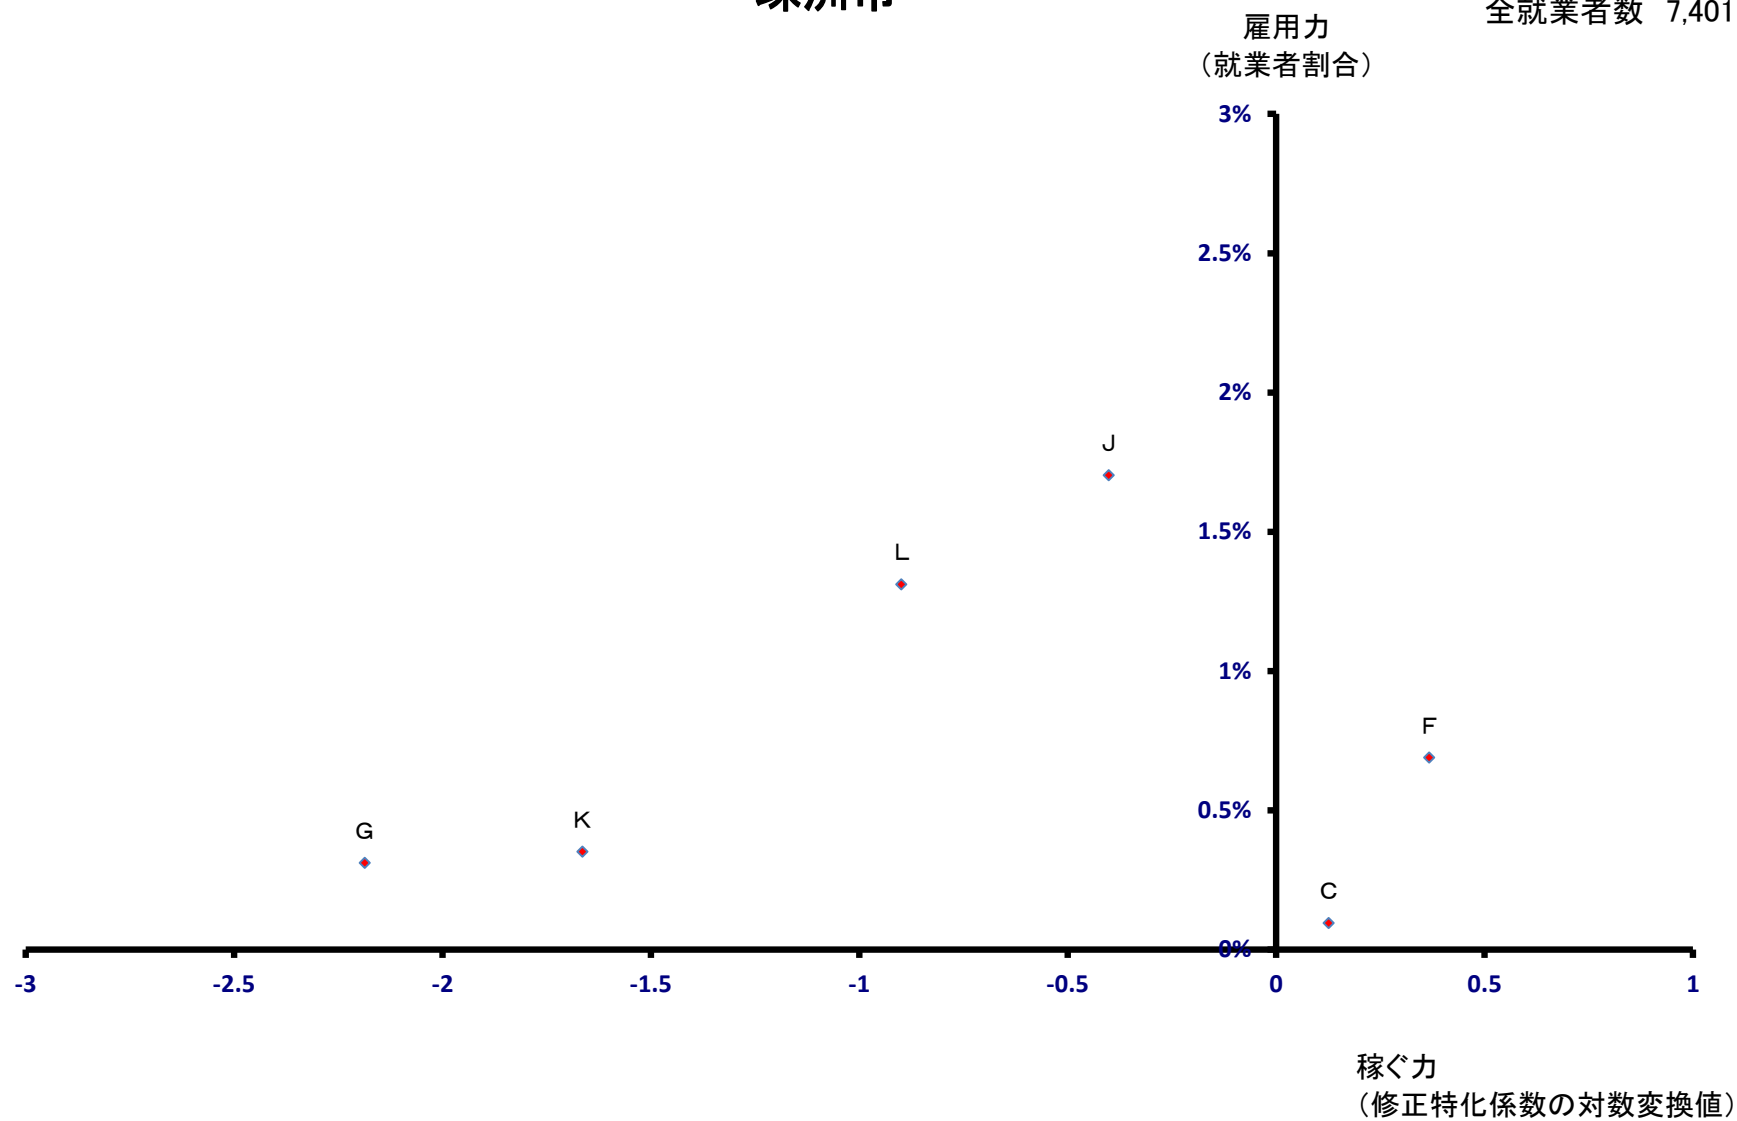

珠洲市

全就業者数 7,401 人

雇用力
(就業者割合)

稼ぐ力
(修正特化係数の対数変換値)

珠洲市

全就業者数 7,401 人

加賀市

全就業者数 34,905 人