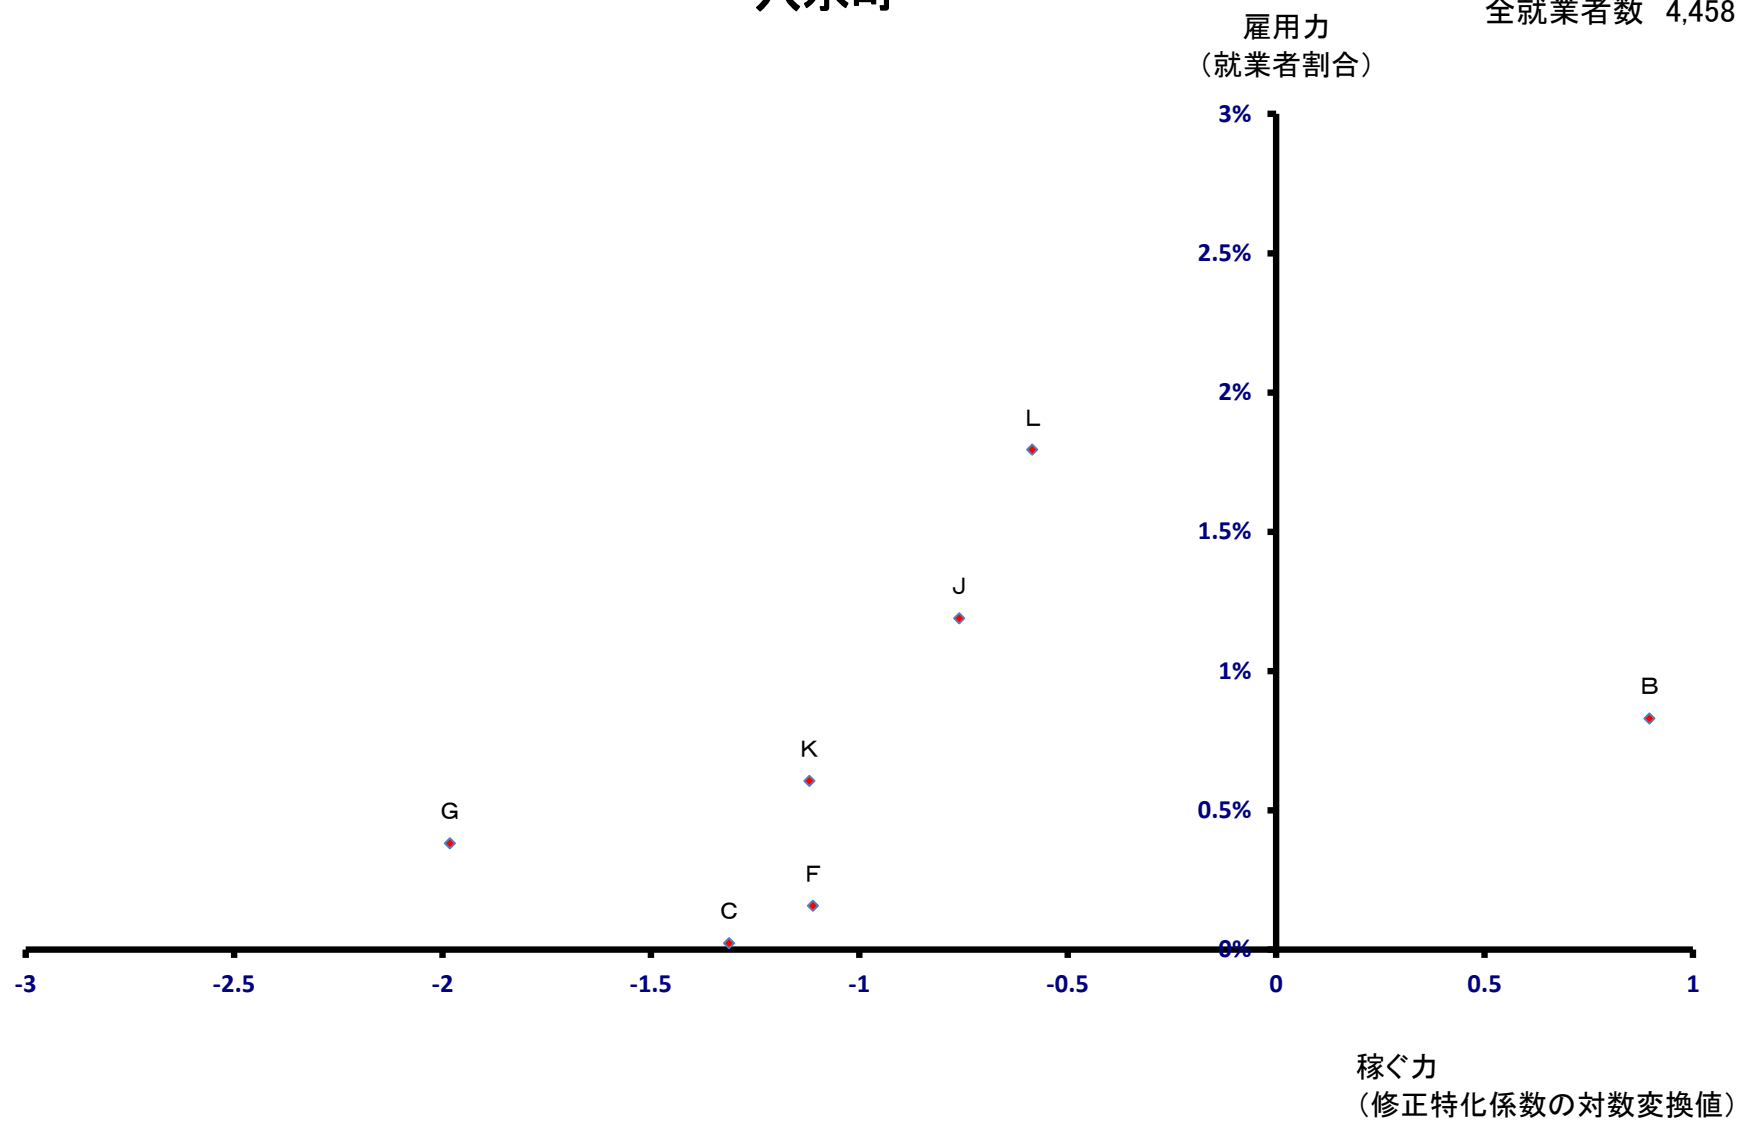

中能登町

全就業者数 6,412 人

穴水町

全就業者数 4,458 人

雇用力
(就業者割合)

稼ぐ力
(修正特化係数の対数変換値)

穴水町

全就業者数 4,458 人