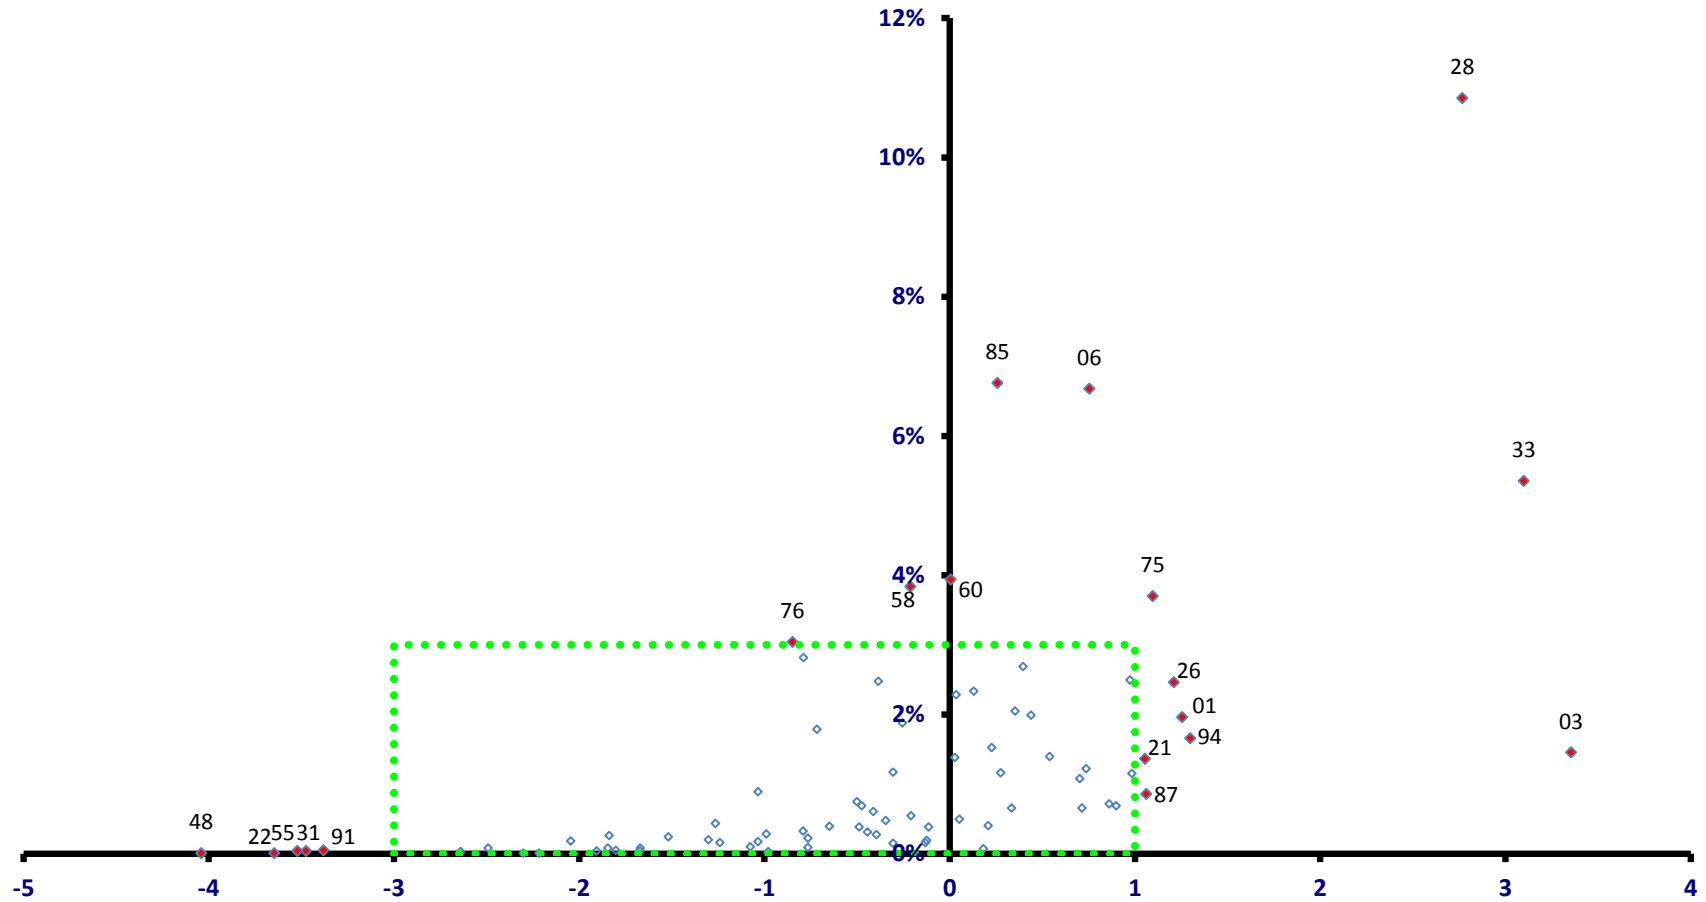

全従業者数 7,107 人

雇用力
(従業者割合)

稼ぐ力
(修正特化係数の対数変換値)

内灘町

全従業者数 7,107 人

志賀町

全従業員数 9,897 人

雇用力
(従業員割合)