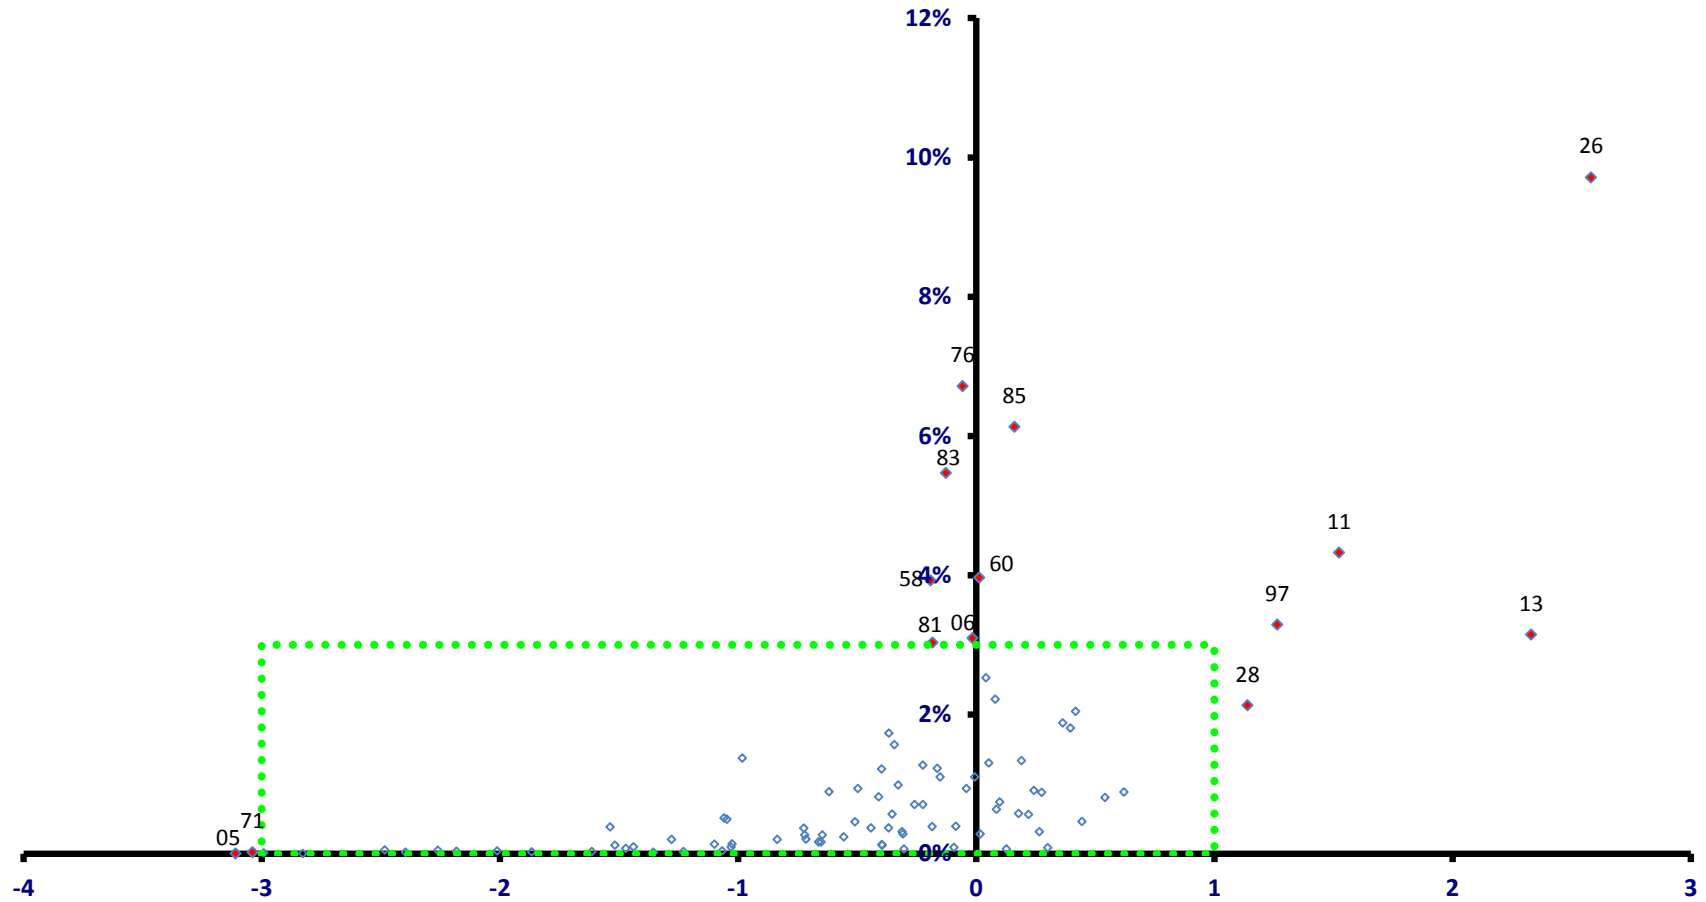

全従業者数 55,516 人

雇用力
(従業者割合)

稼ぐ力
(修正特化係数の対数変換値)

小松市

全従業者数 55,516 人

輪島市

雇用力
(従業者割合)

全従業者数 11,782 人