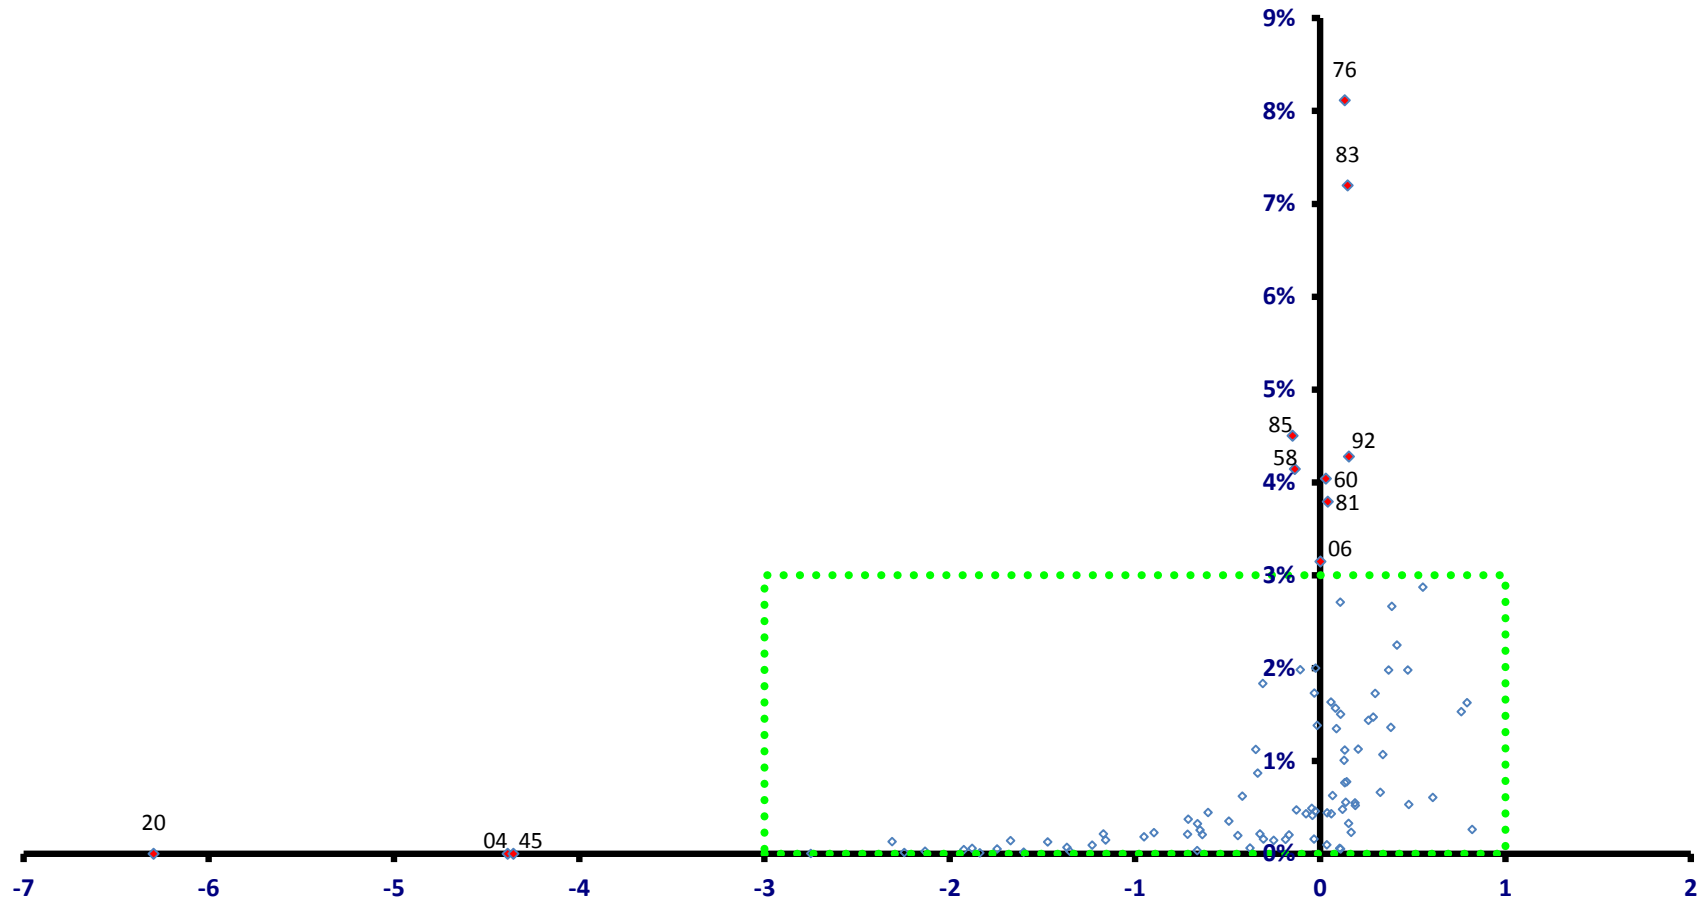

石川県

全従業者数 579,320 人

雇用力
(従業者割合)

稼ぐ力
(修正特化係数の対数変換値)

石川県

全従業者数 579,320 人

金沢市

雇用力 全従業者数 264,026 人
(従業者割合)