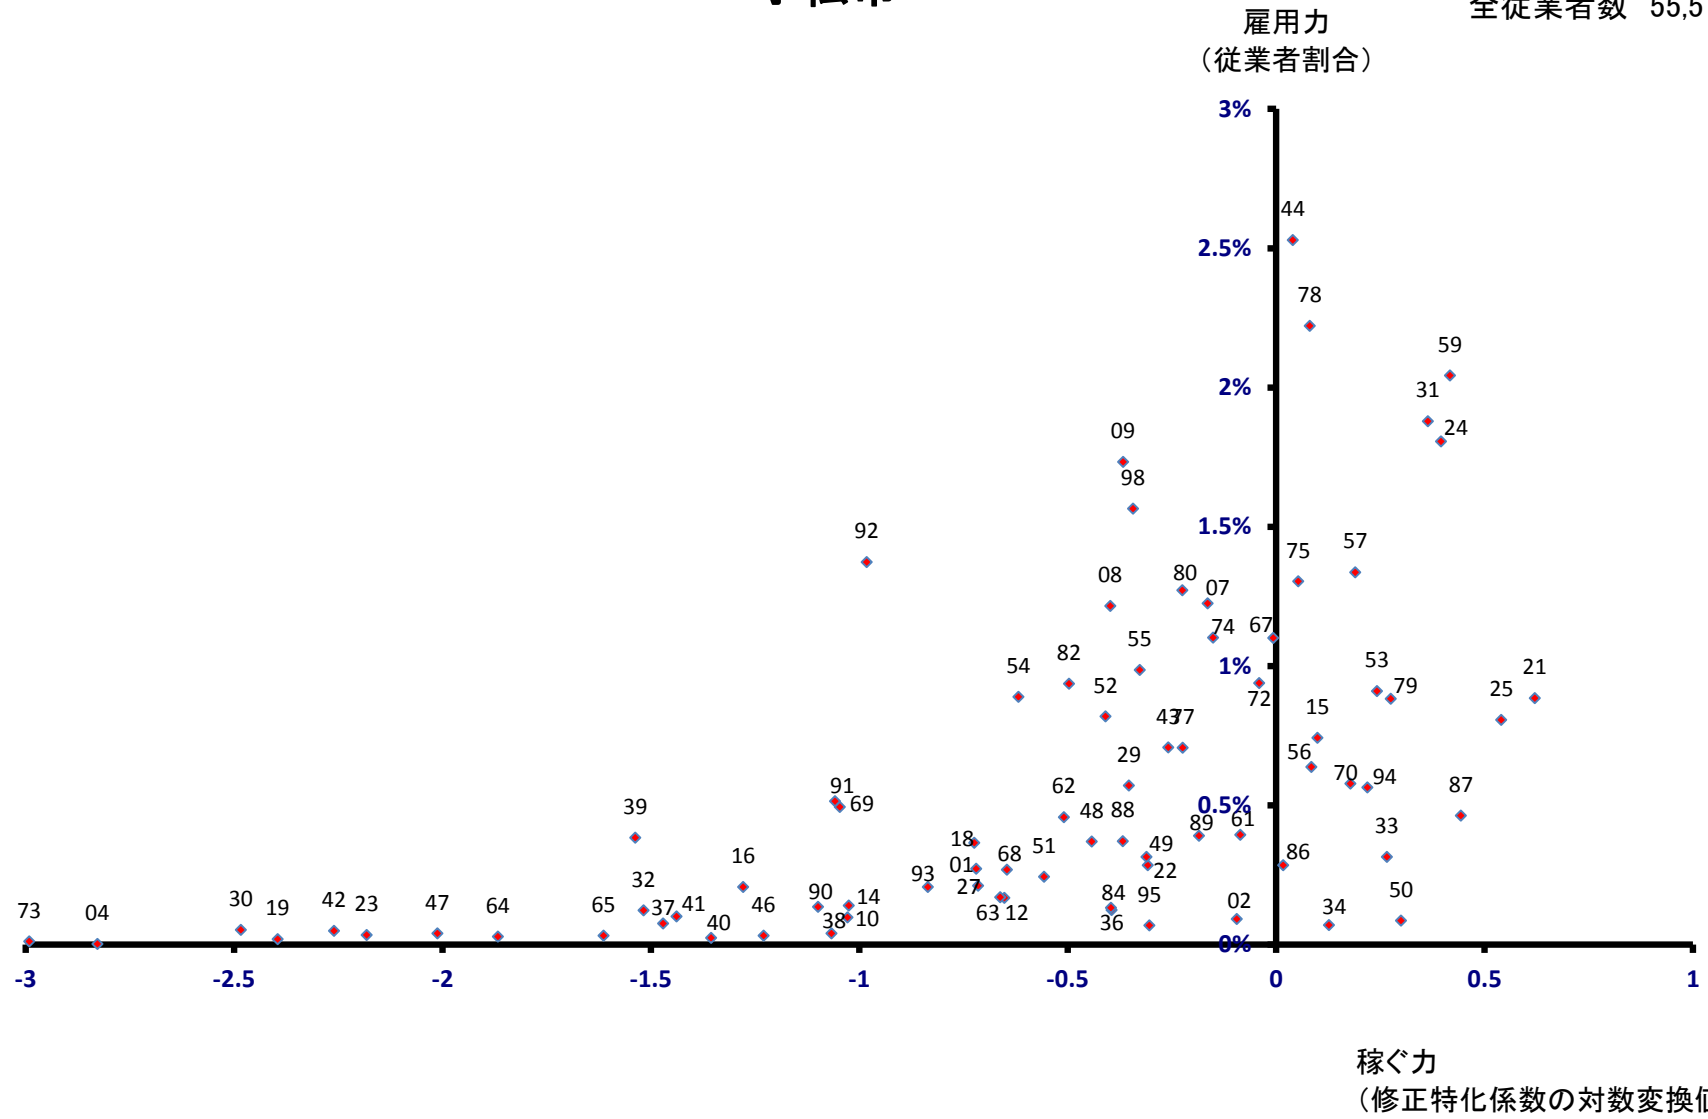

全従業者数 55,516 人

雇用力
(従業者割合)

稼ぐ力
(修正特化係数の対数変換値)

小松市

全従業者数 55,516 人

輪島市

雇用力
(従業者割合)

全従業者数 11,782 人