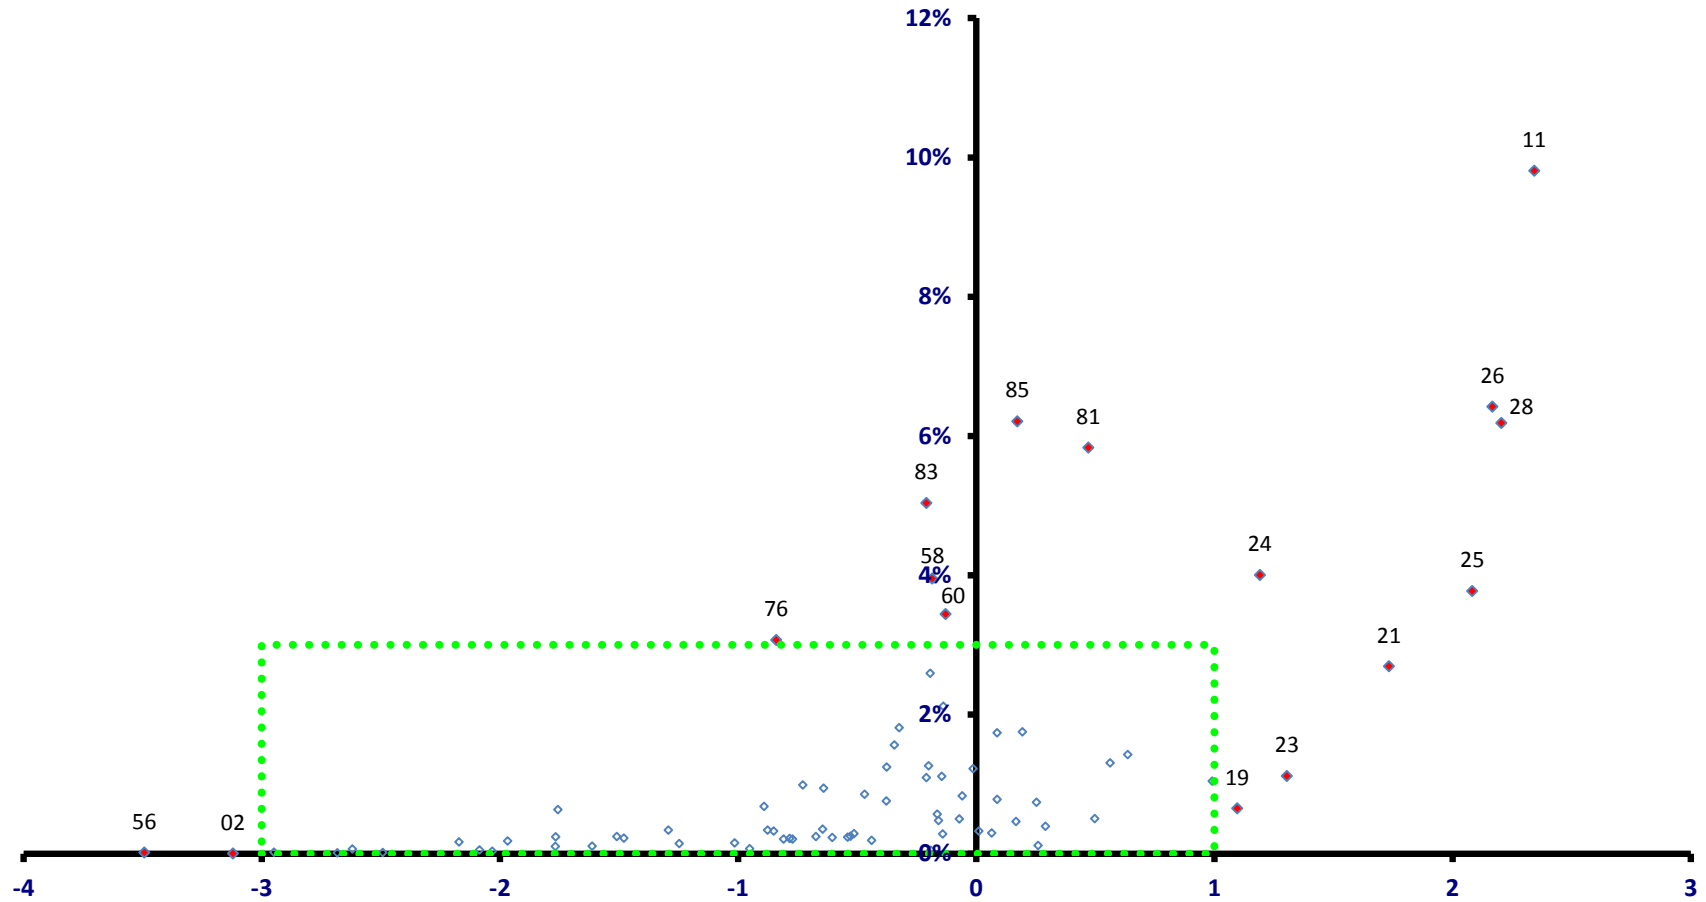

能美市

全従業者数 22,443 人

雇用力
(従業者割合)

稼ぐ力
(修正特化係数の対数変換値)