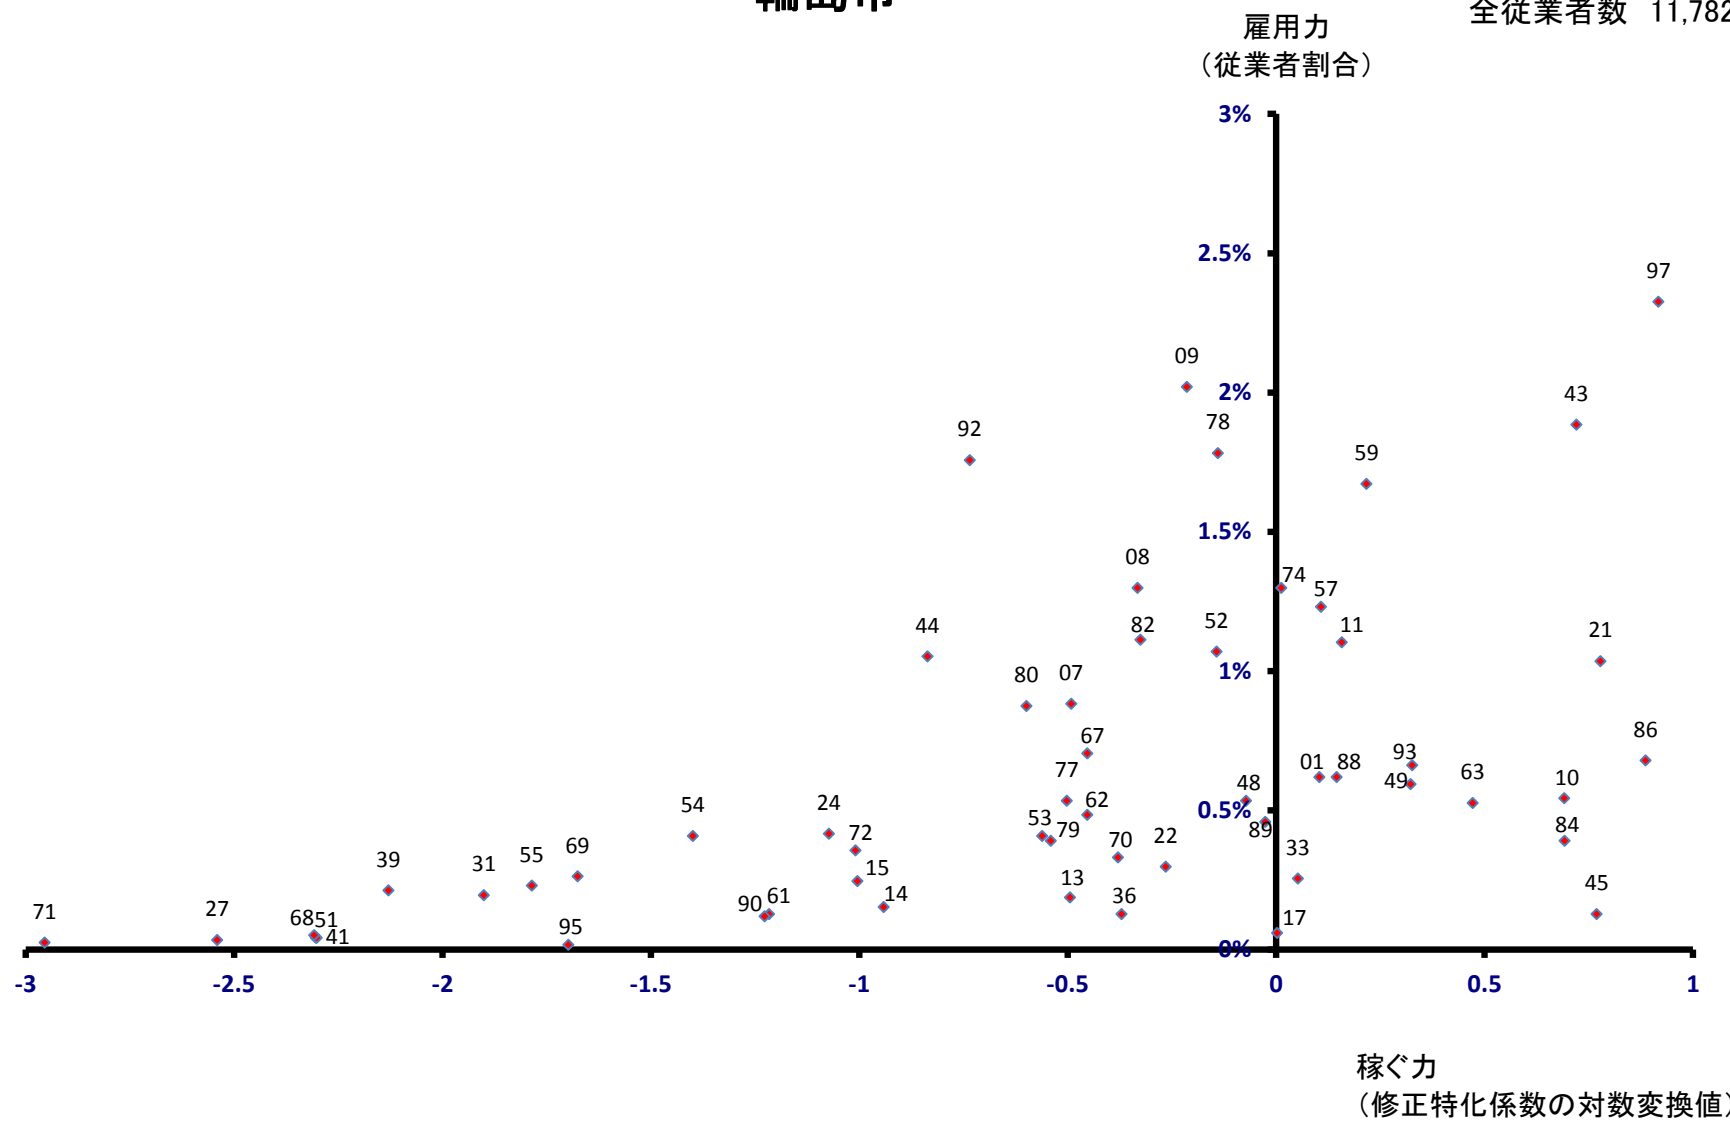

輪島市

全従業者数 11,782 人