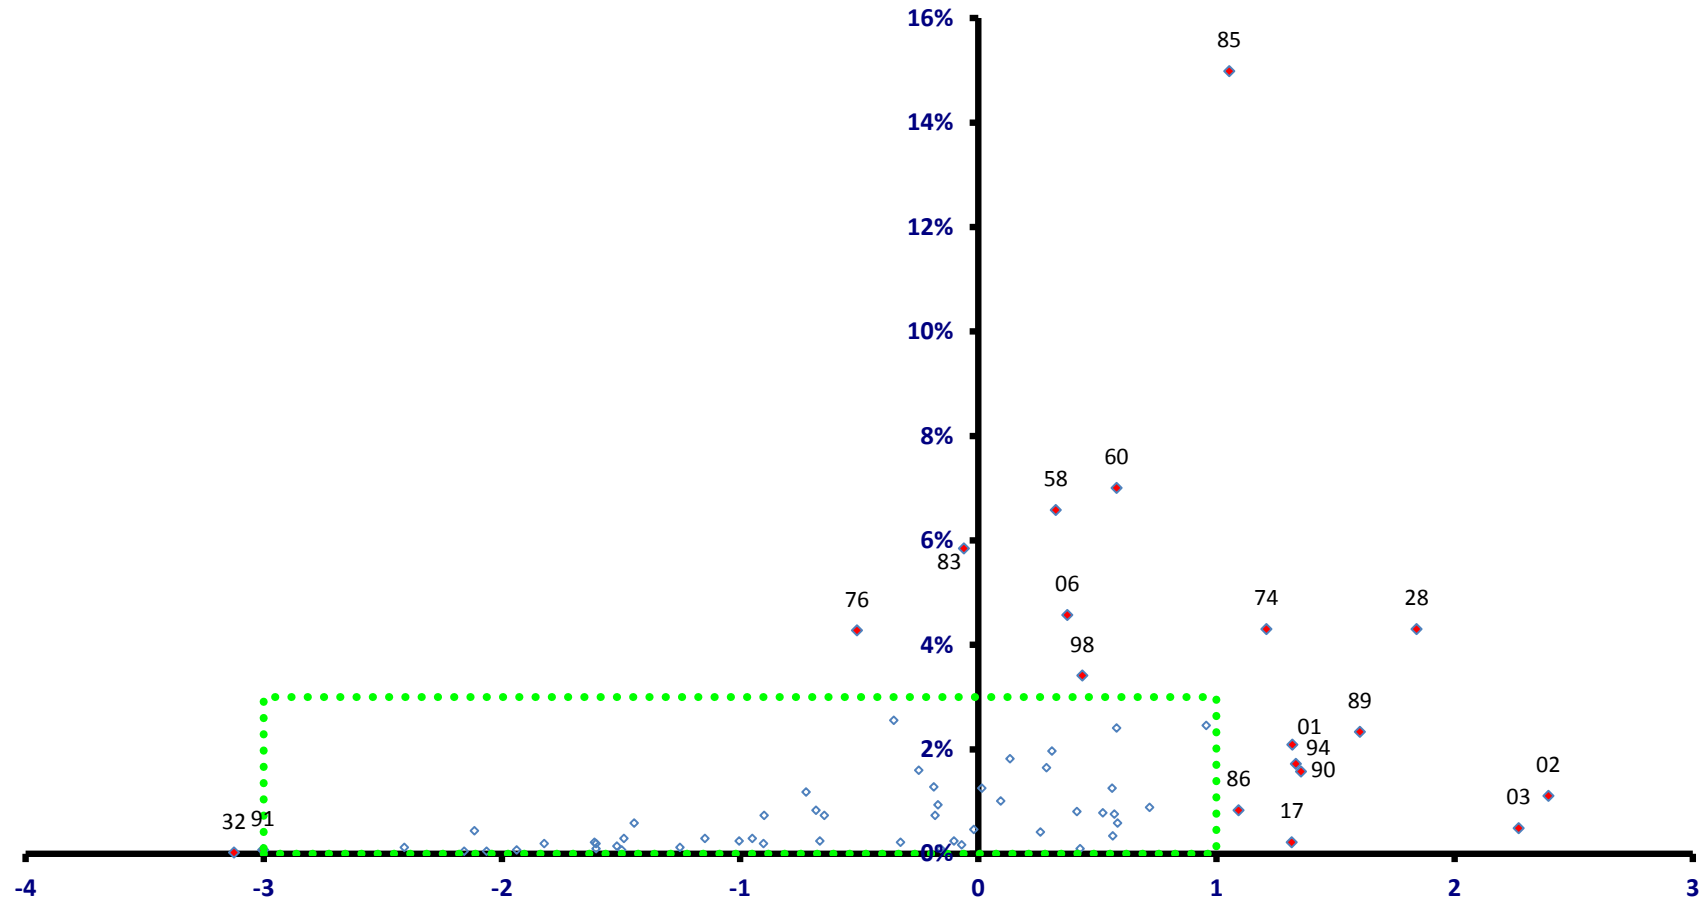

穴水町

全従業者数 4,070 人

雇用力
(従業者割合)

稼ぐ力
(修正特化係数の対数変換値)