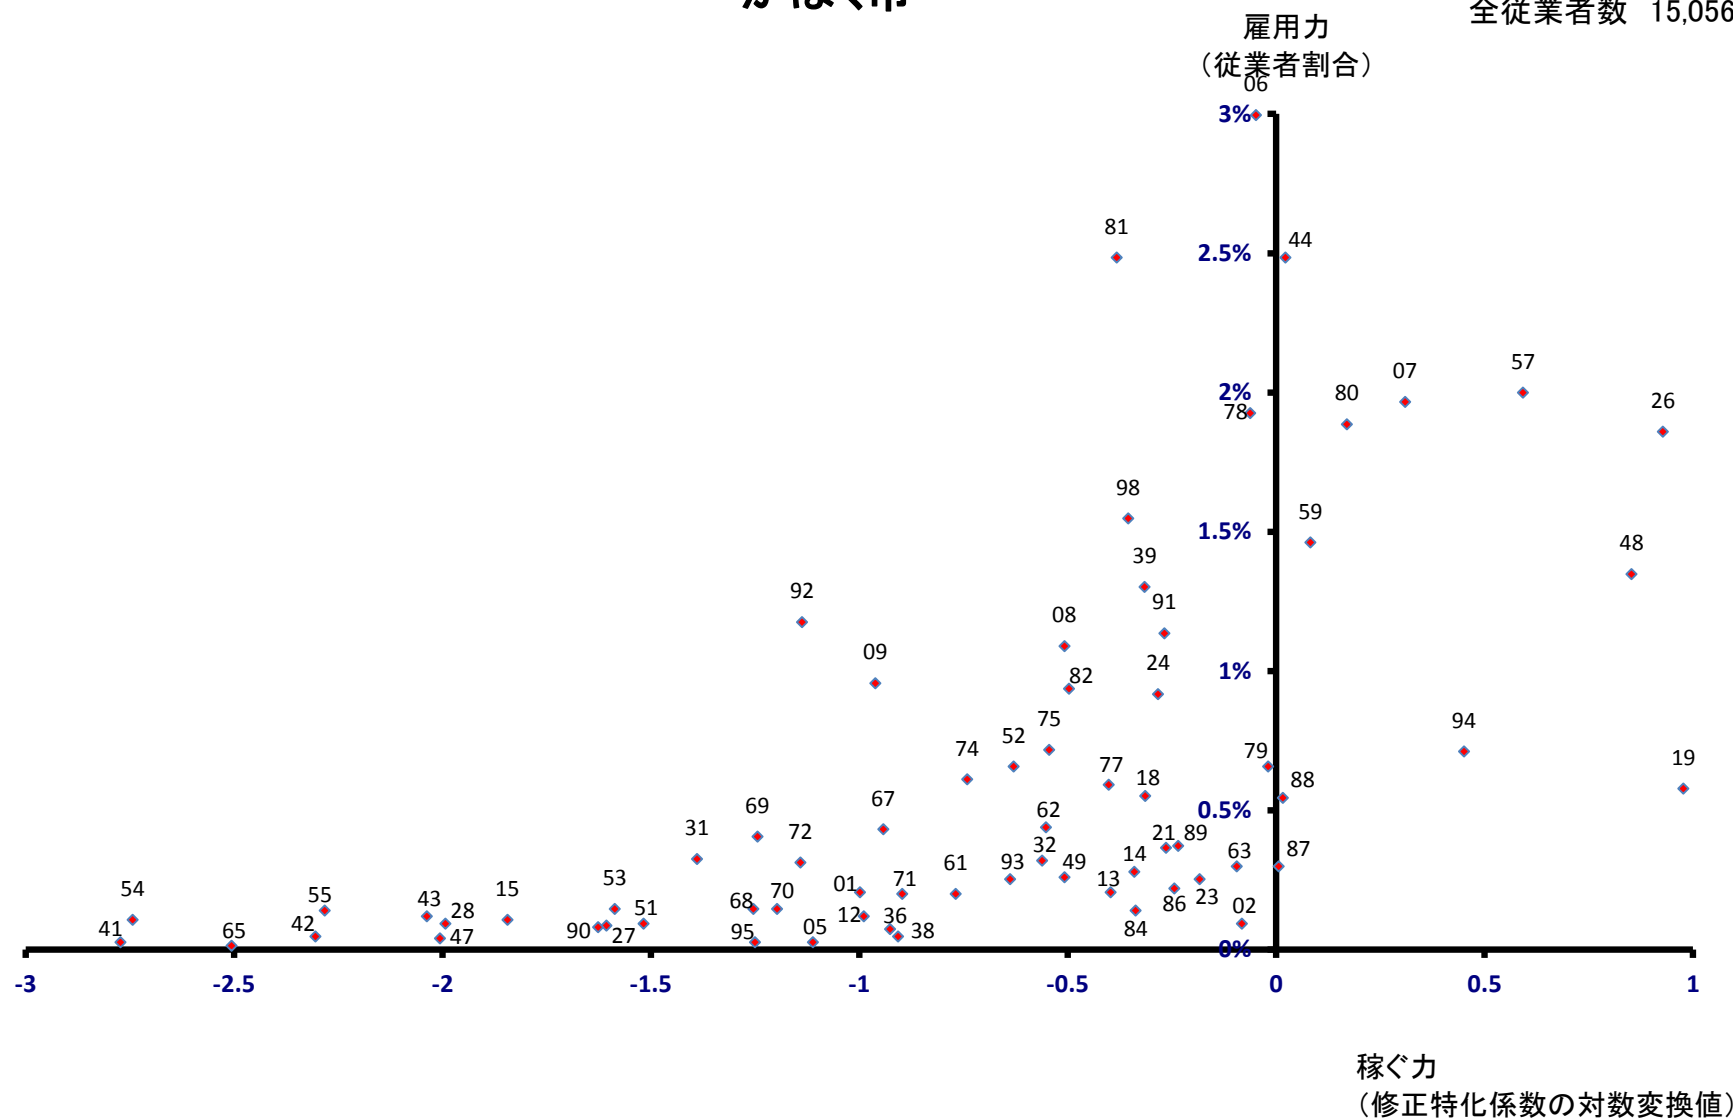

かほく市

全従業者数 15,056 人