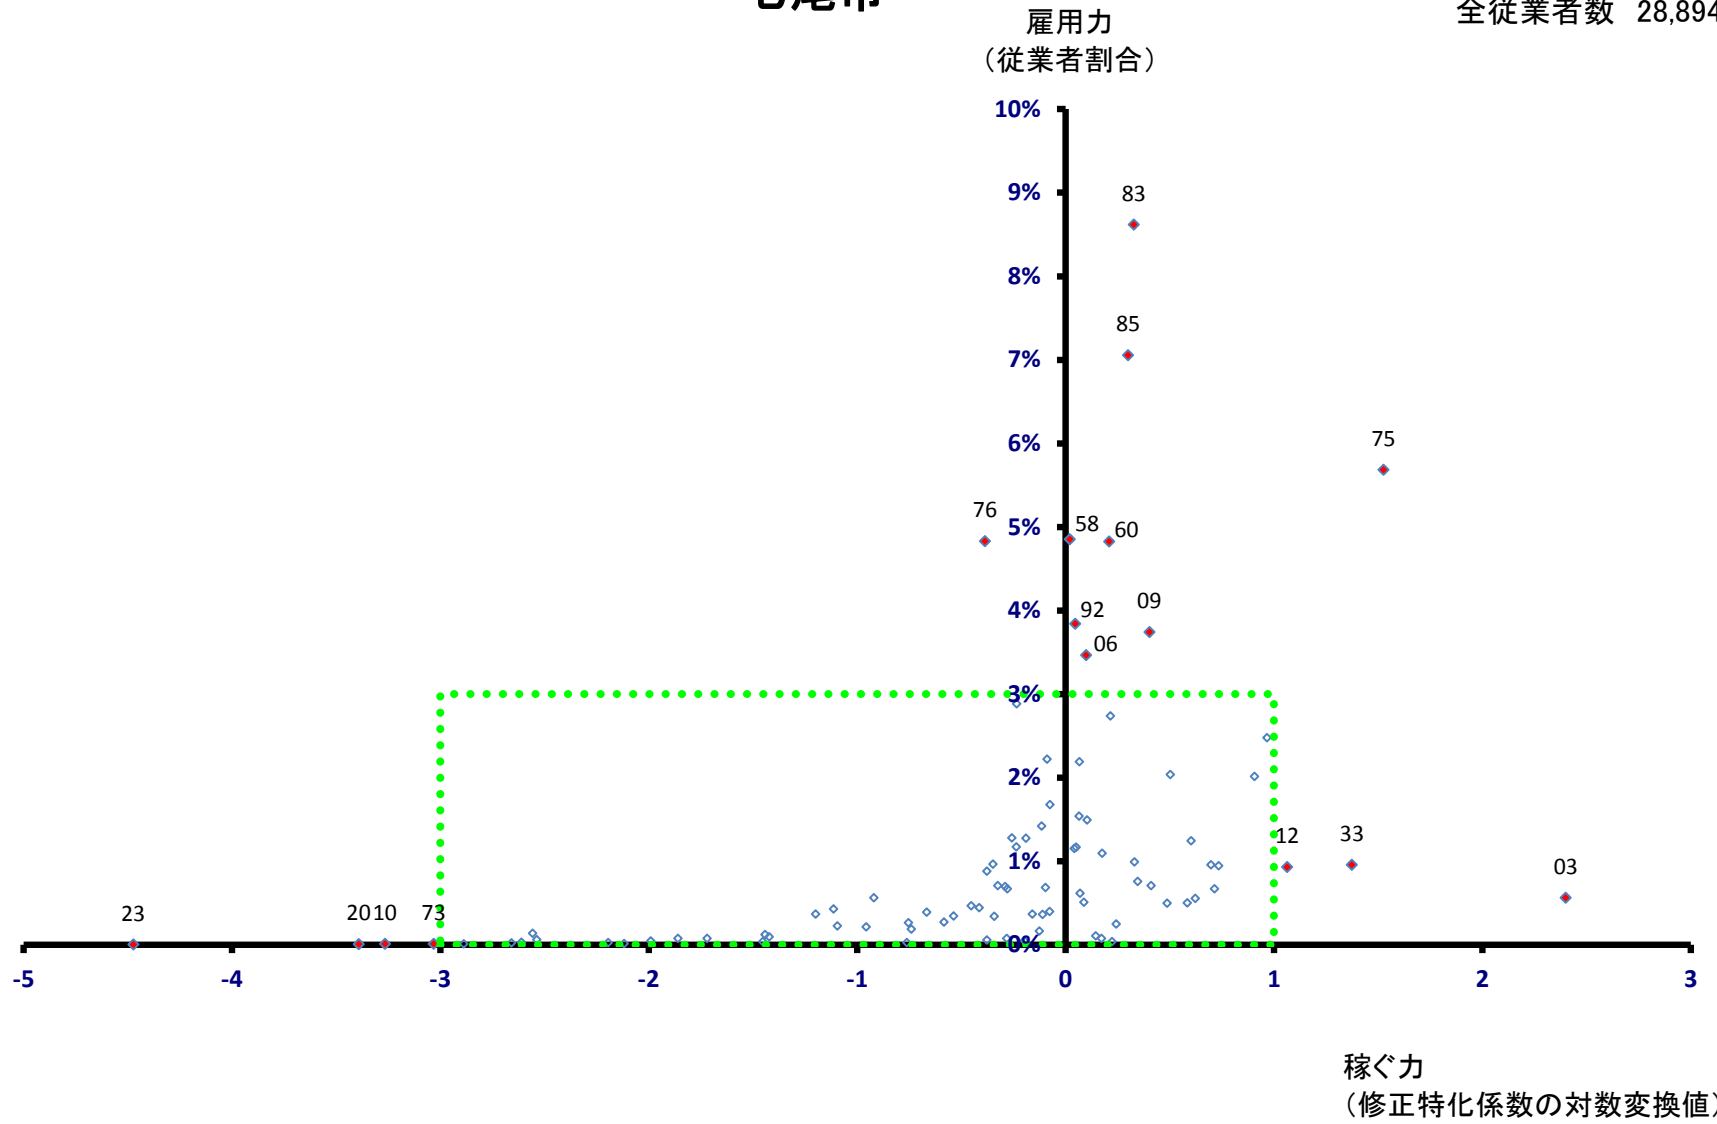

七尾市

全従業者数 28,894 人