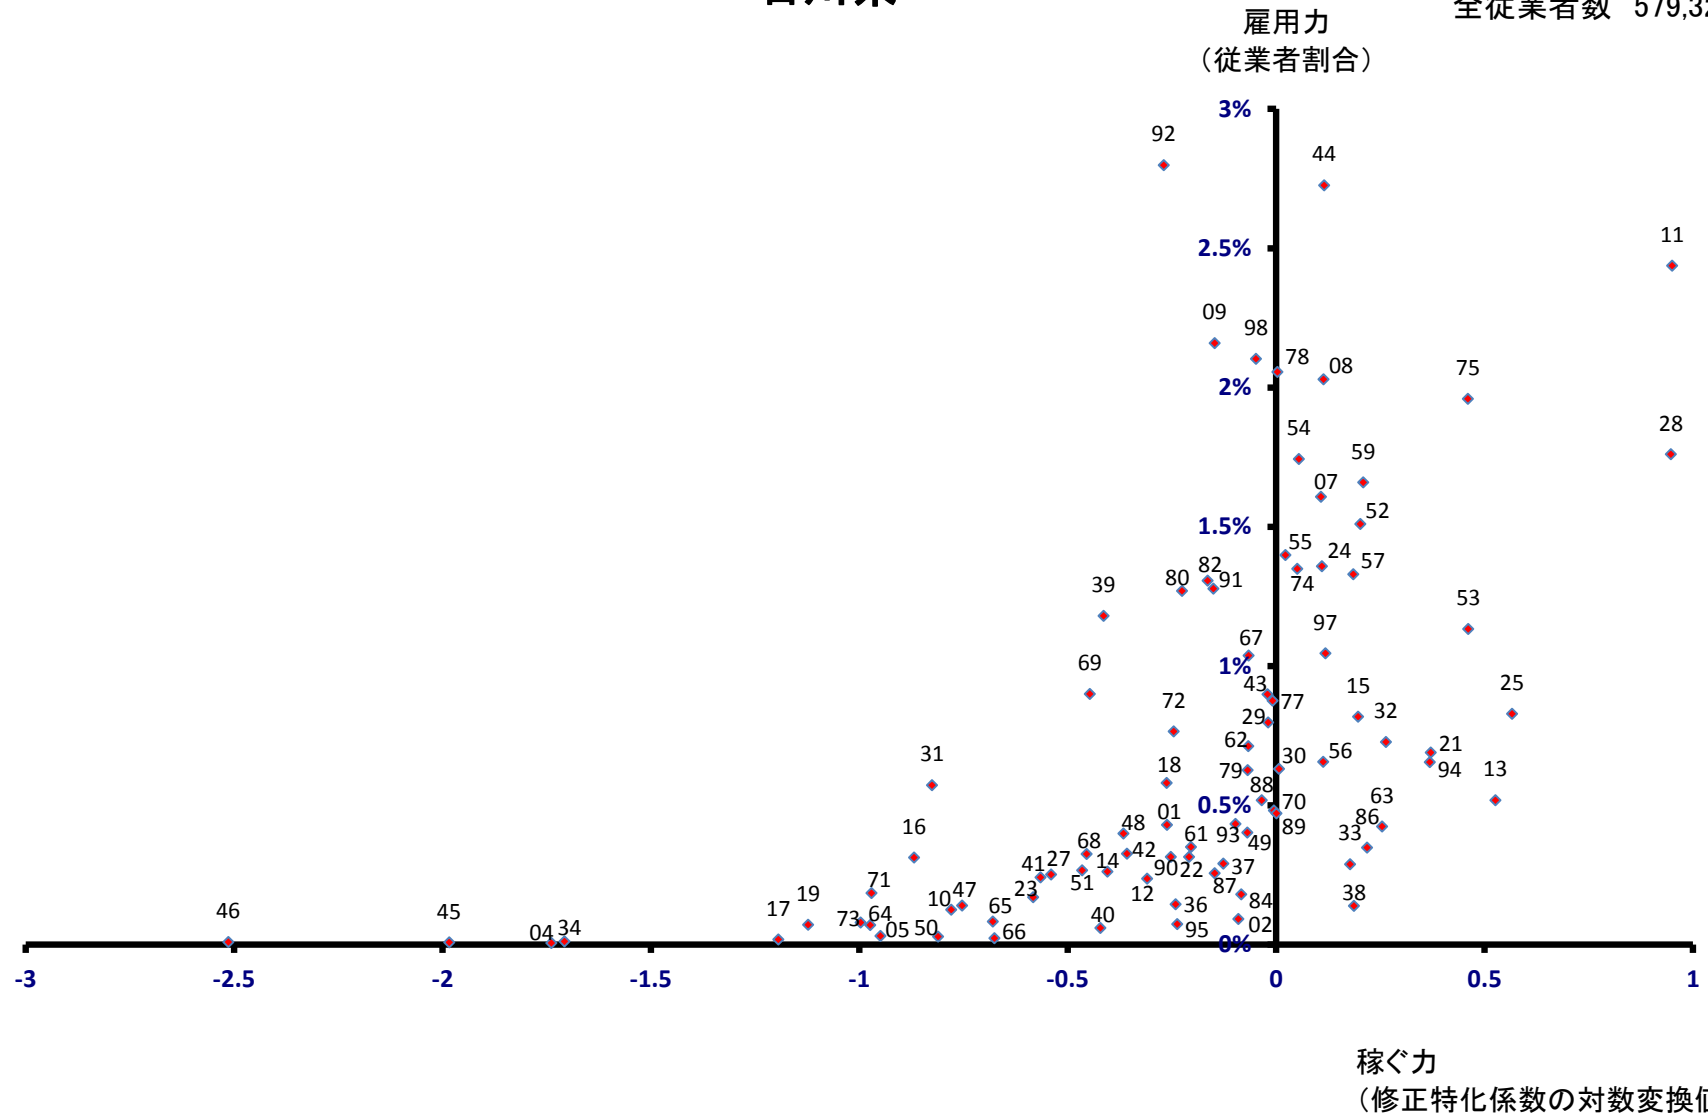

石川県

全従業者数 579,320 人

雇用力
(従業者割合)

稼ぐ力
(修正特化係数の対数変換値)

石川県

全従業者数 579,320 人

金沢市

雇用力 全従業者数 264,026 人
(従業者割合)