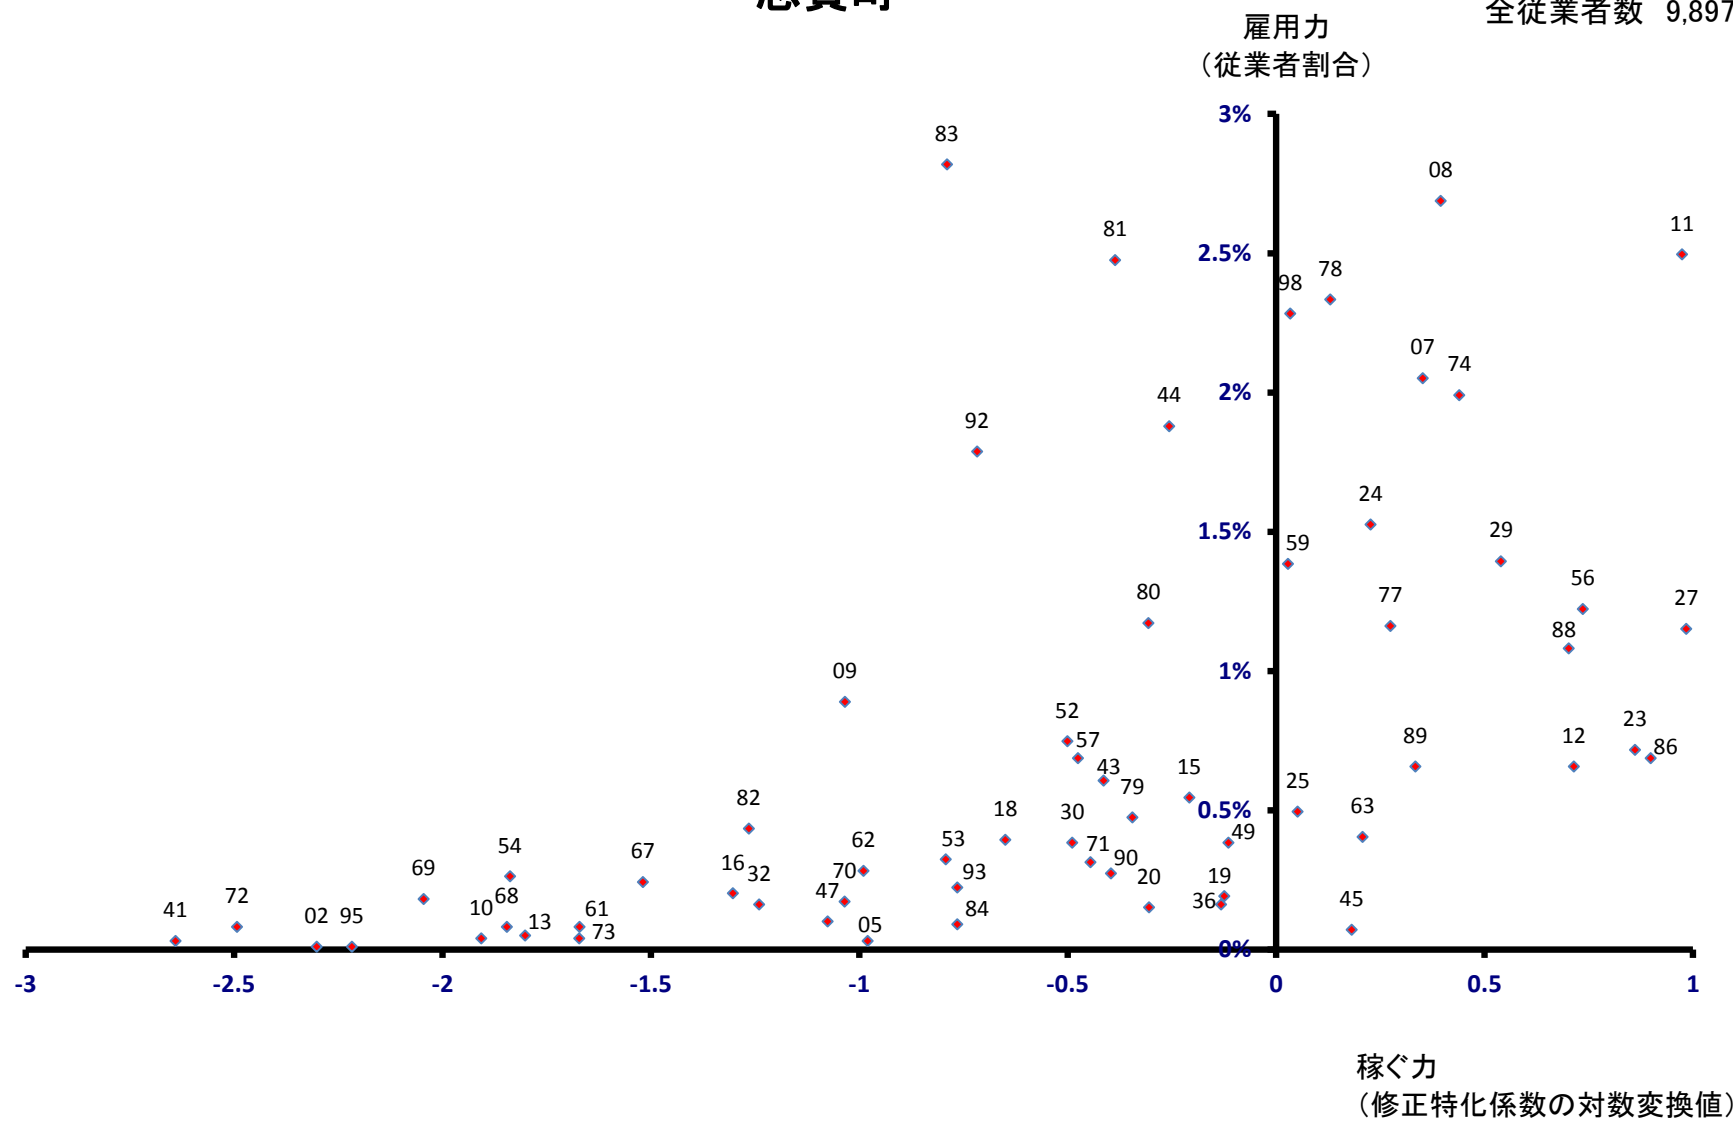

志賀町

全従業者数 9,897 人