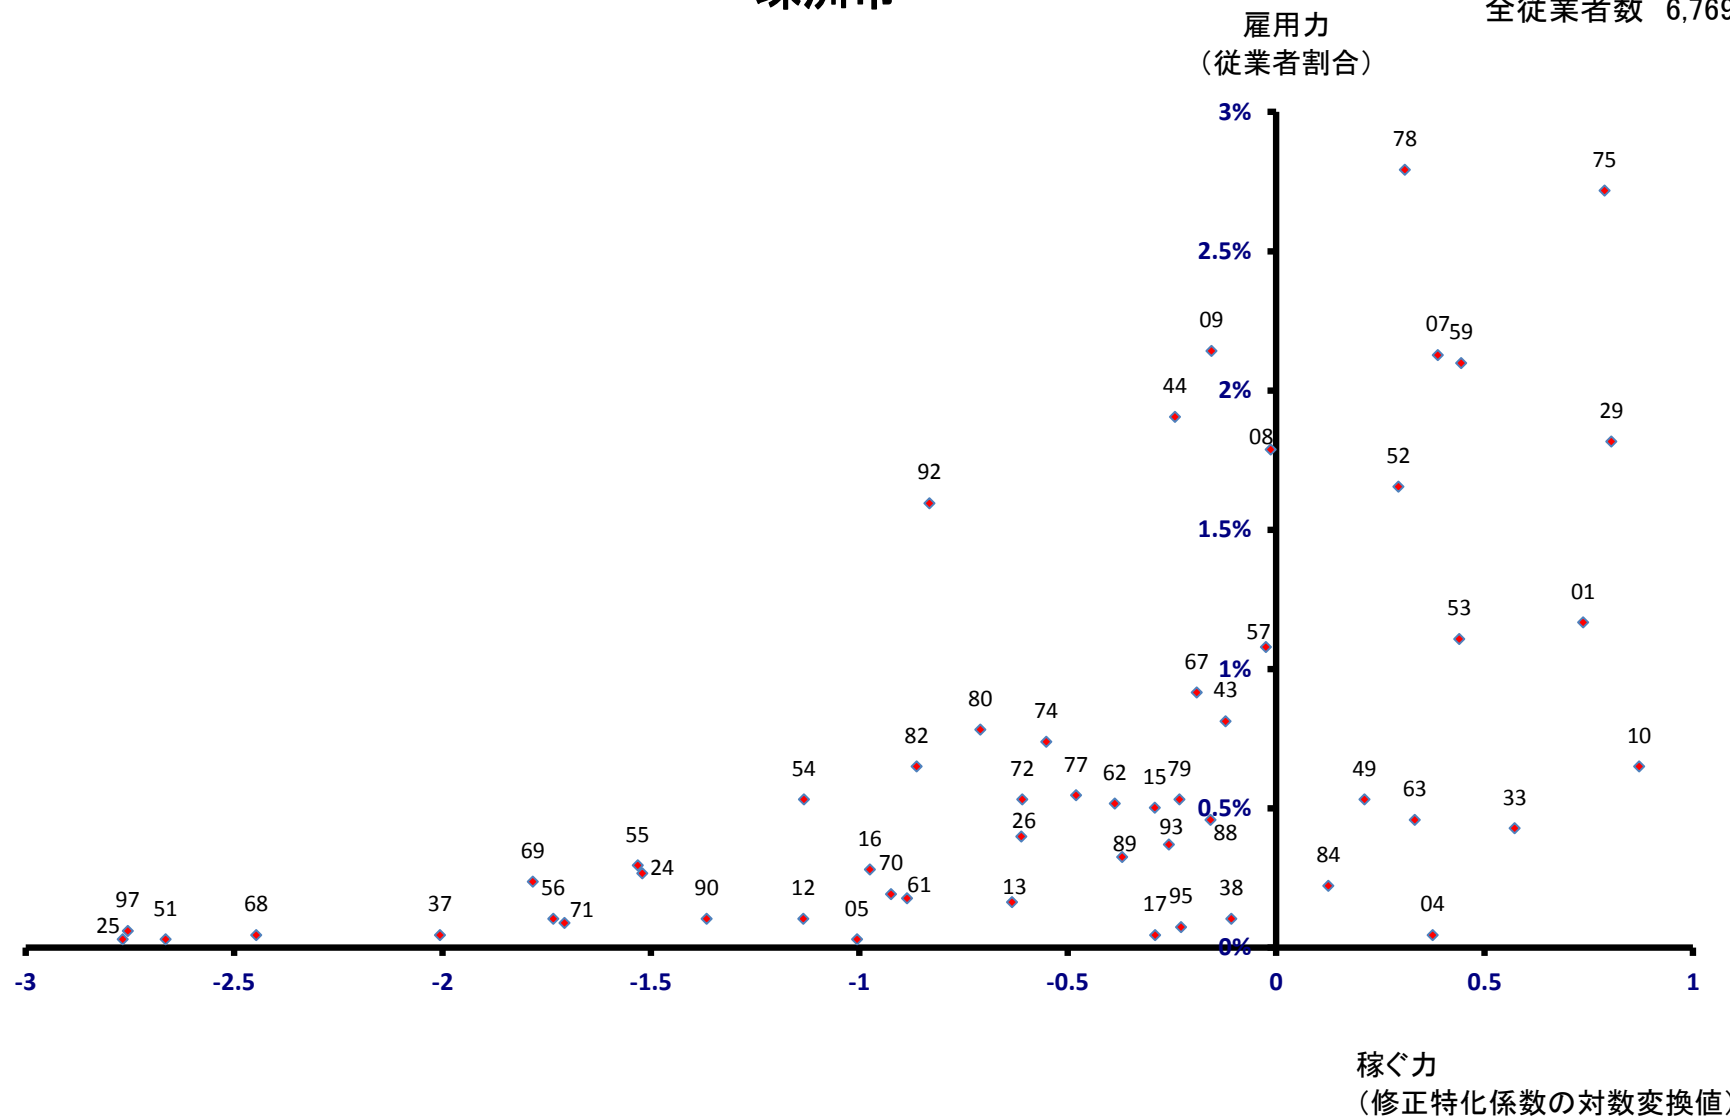

珠洲市

全従業者数 6,769 人