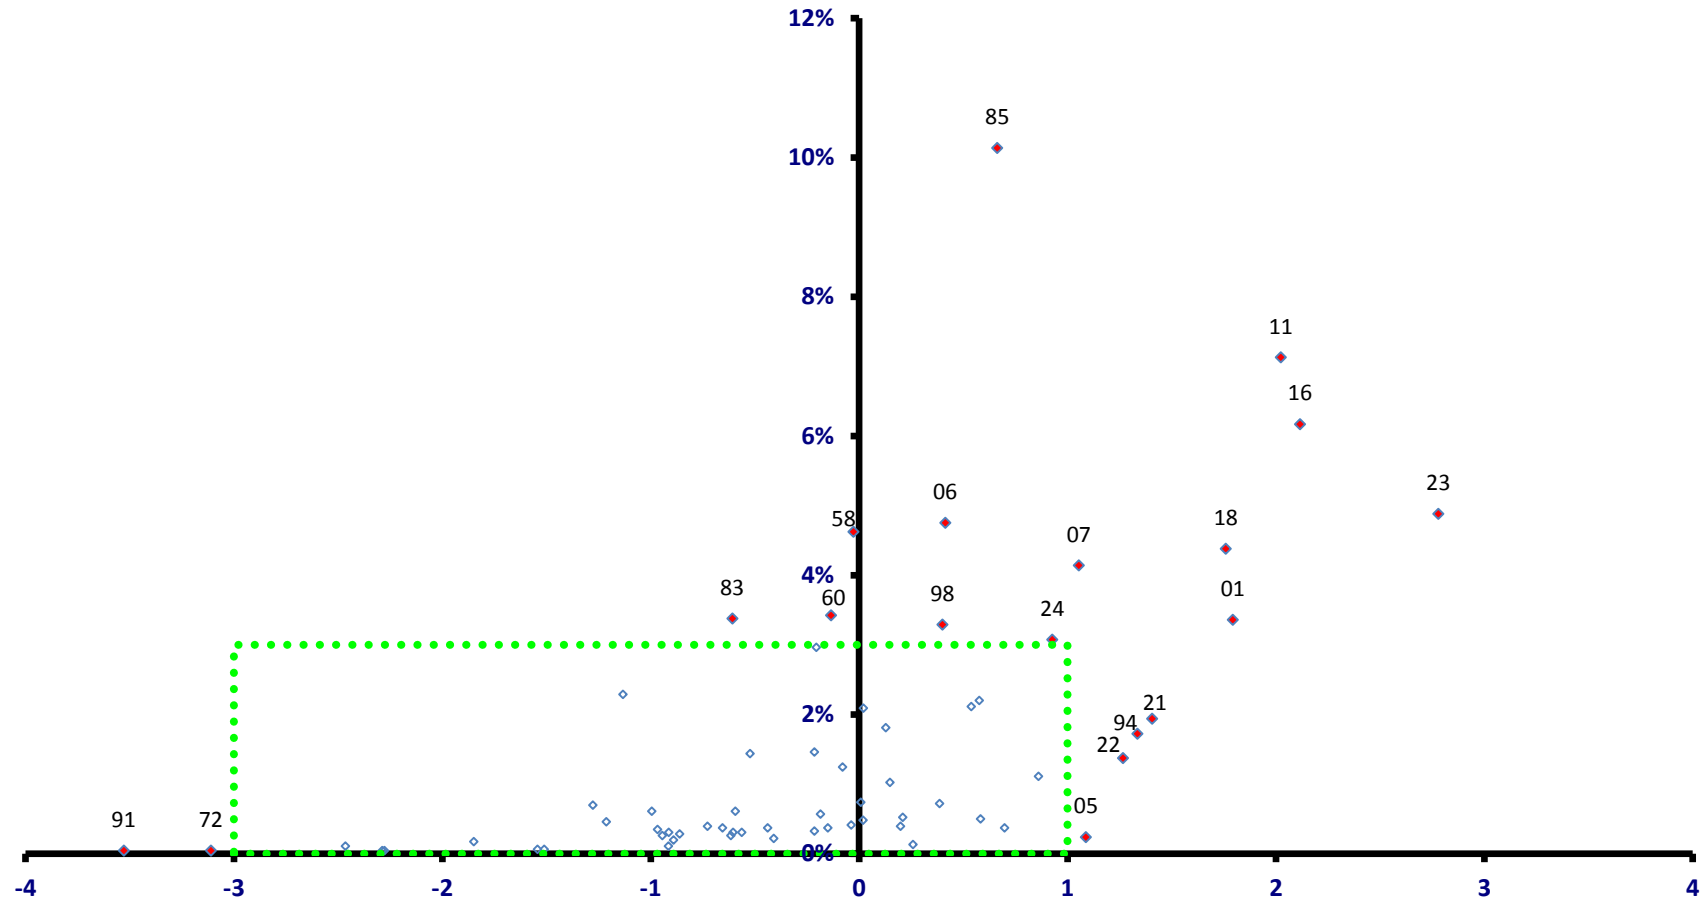

稼ぐ力
(修正特化係数の対数変換値)

志賀町

全従業者数 9,897 人

宝達志水町

雇用力
(従業員割合)

全従業員数 4,587 人

稼ぐ力
(修正特化係数の対数変換値)

宝達志水町