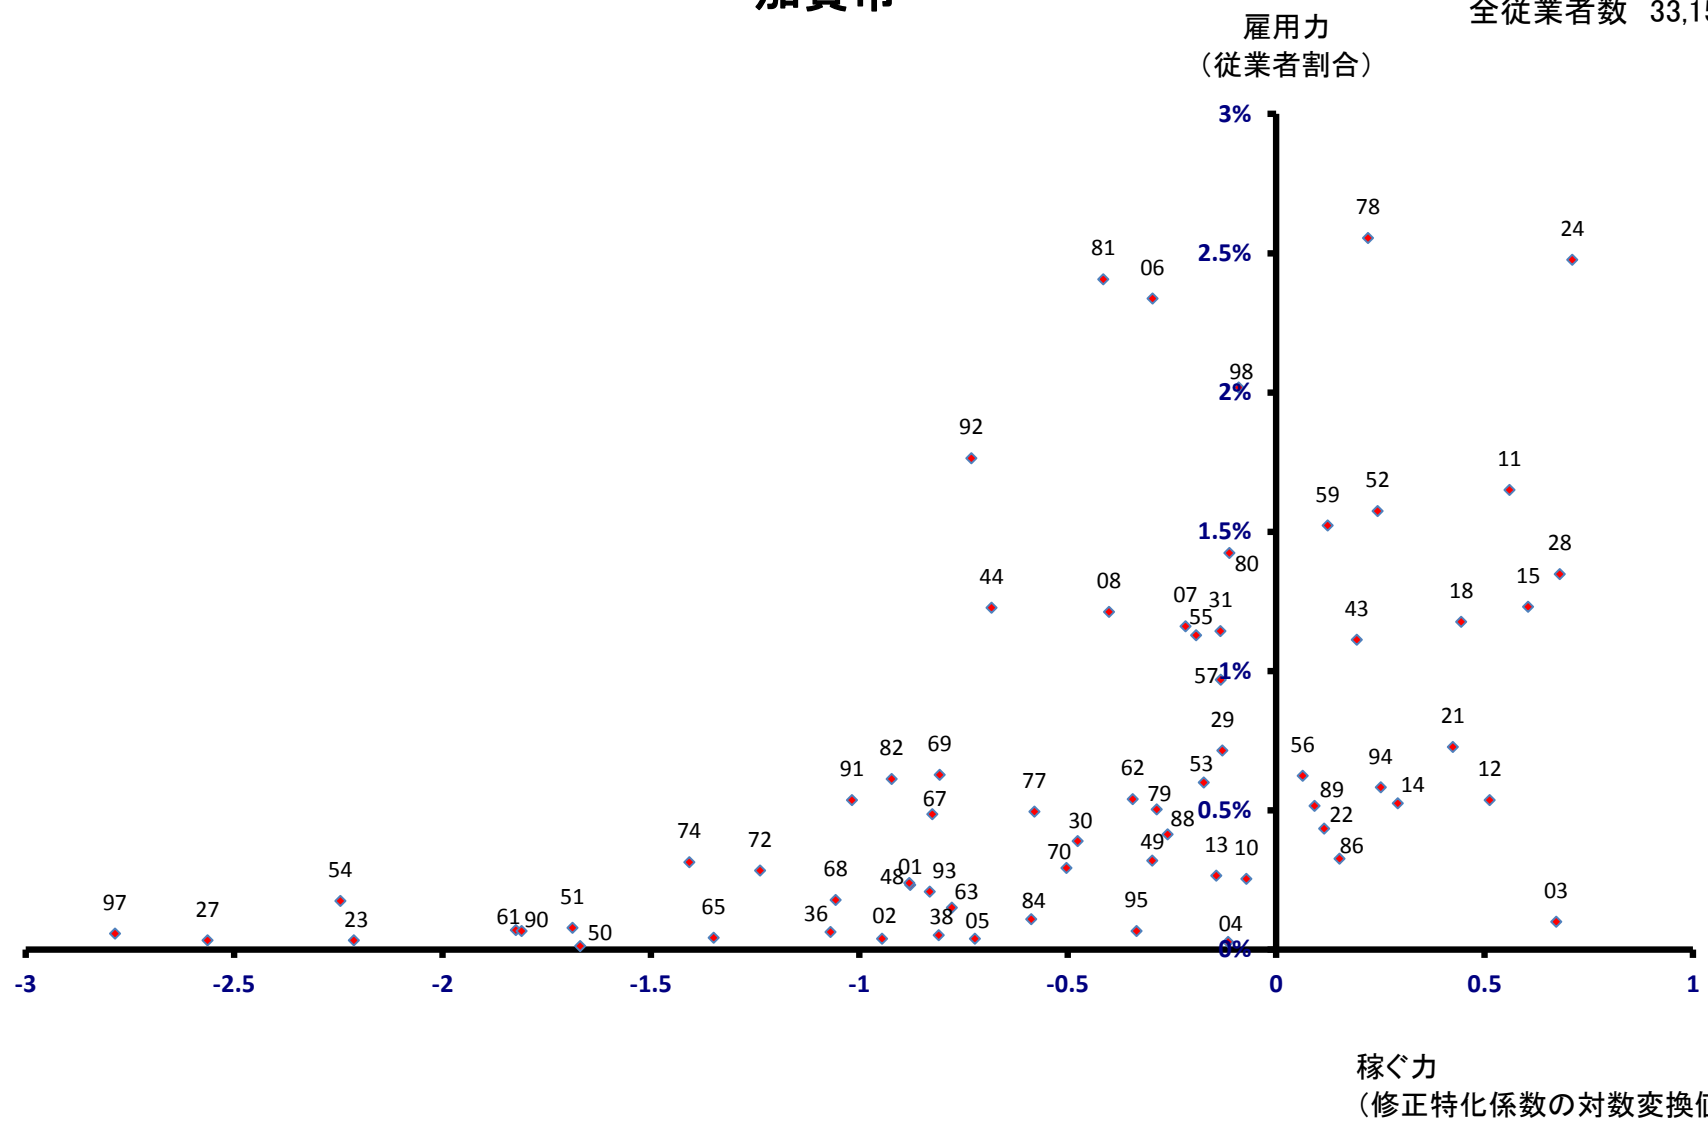

全従業者数 6,769 人

加賀市

全従業者数 33,159 人

雇用力
(従業者割合)

稼ぐ力
(修正特化係数の対数変換値)

加賀市

全従業者数 33,159 人

羽咋市