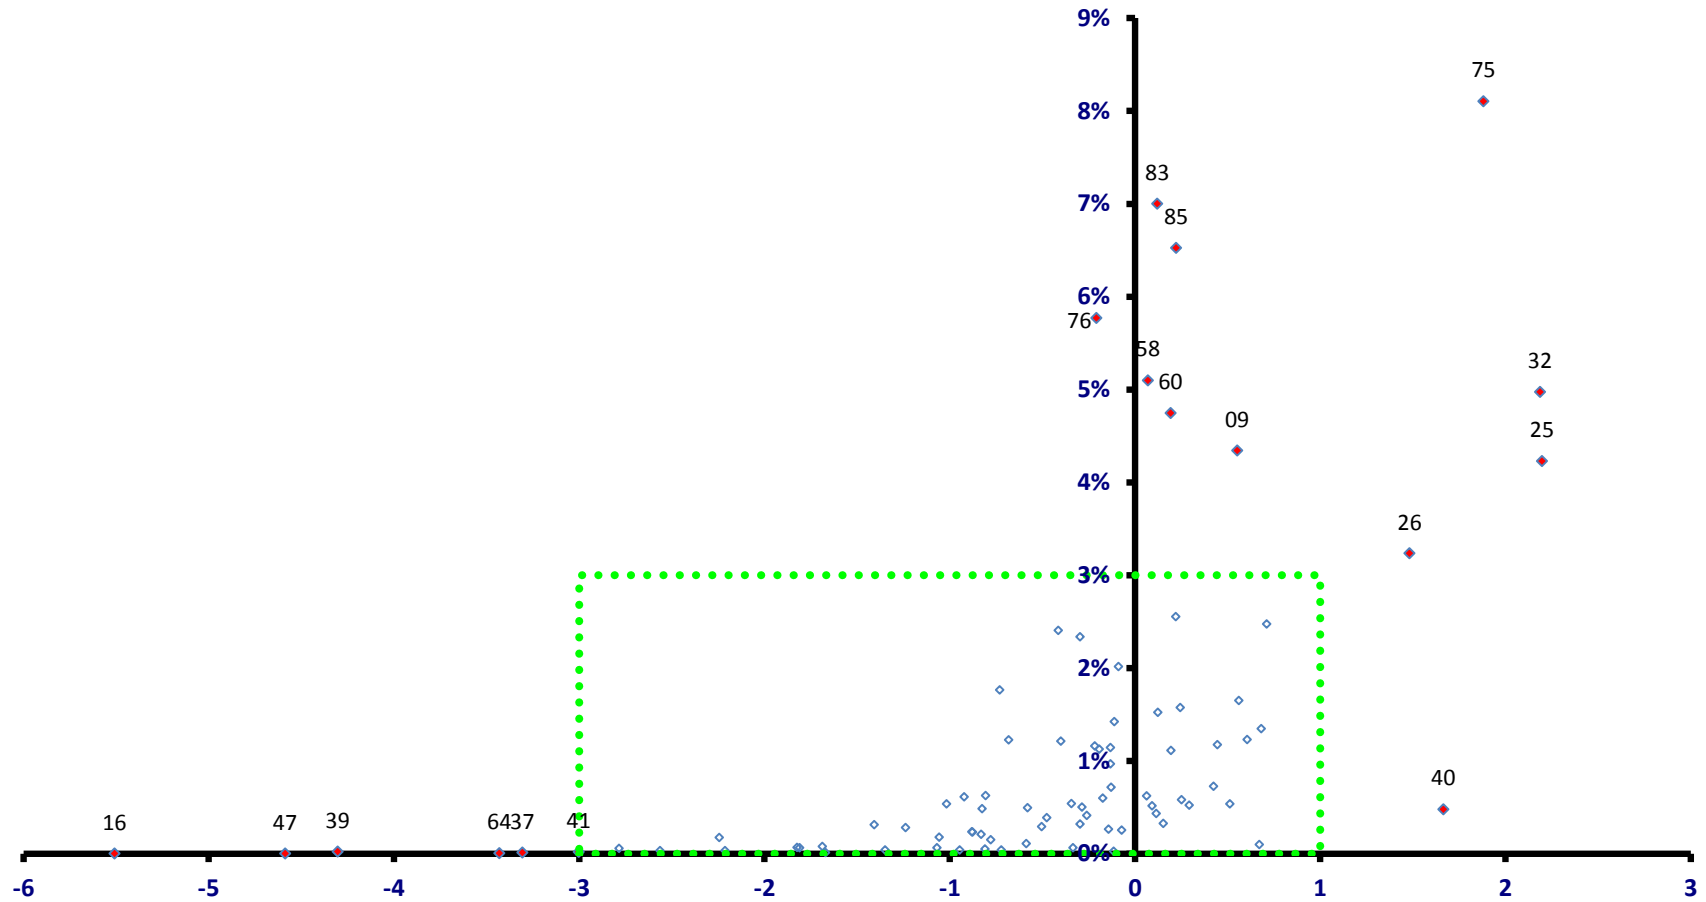

加賀市

全従業者数 33,159 人

雇用力
(従業者割合)

稼ぐ力
(修正特化係数の対数変換値)