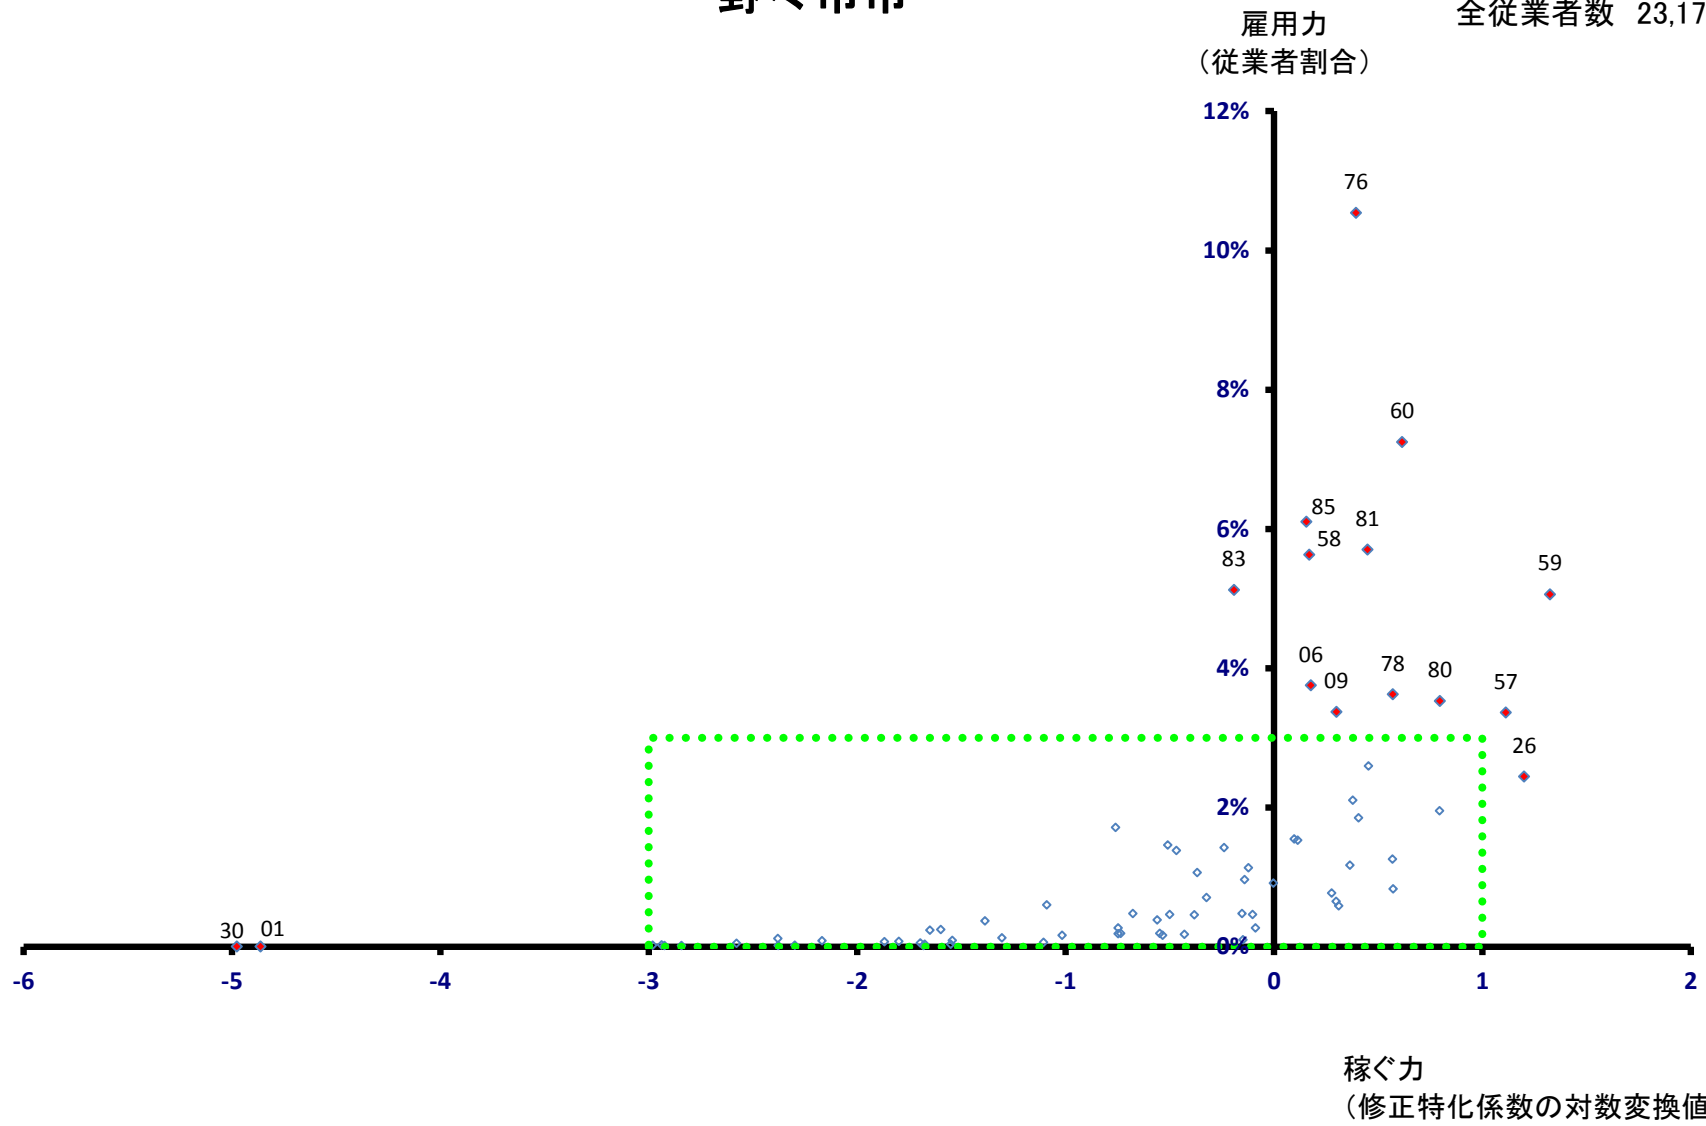

野々市市

全従業者数 23,171 人