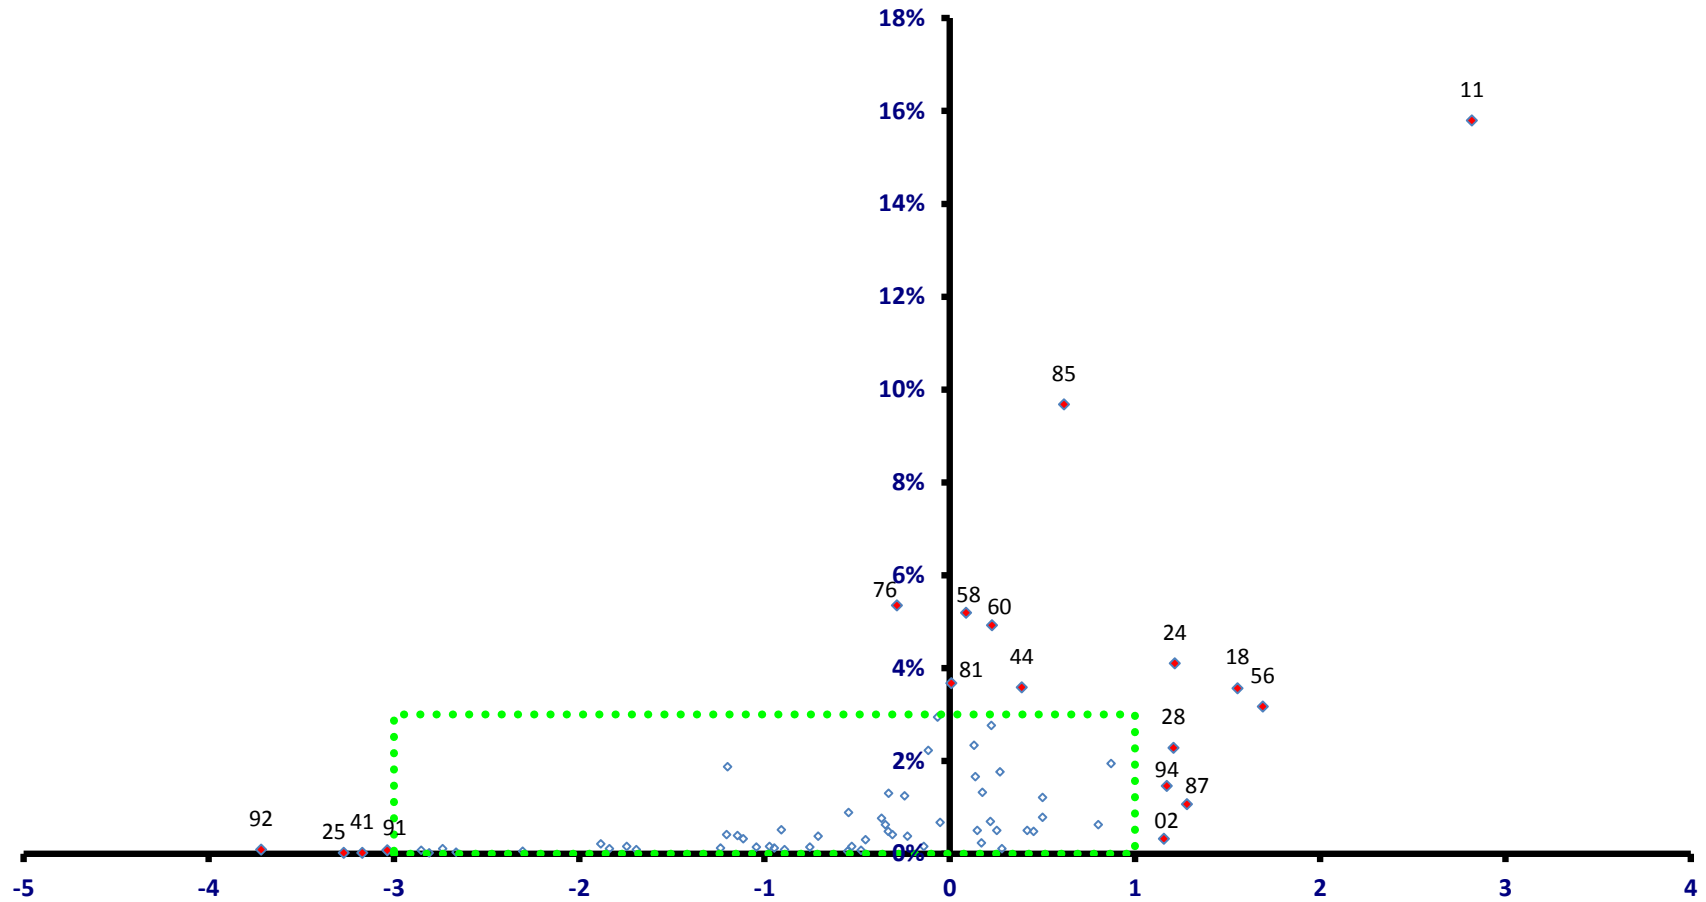

中能登町

全従業員数 5,609 人

雇用力
(従業員割合)

稼ぐ力
(修正特化係数の対数変換値)