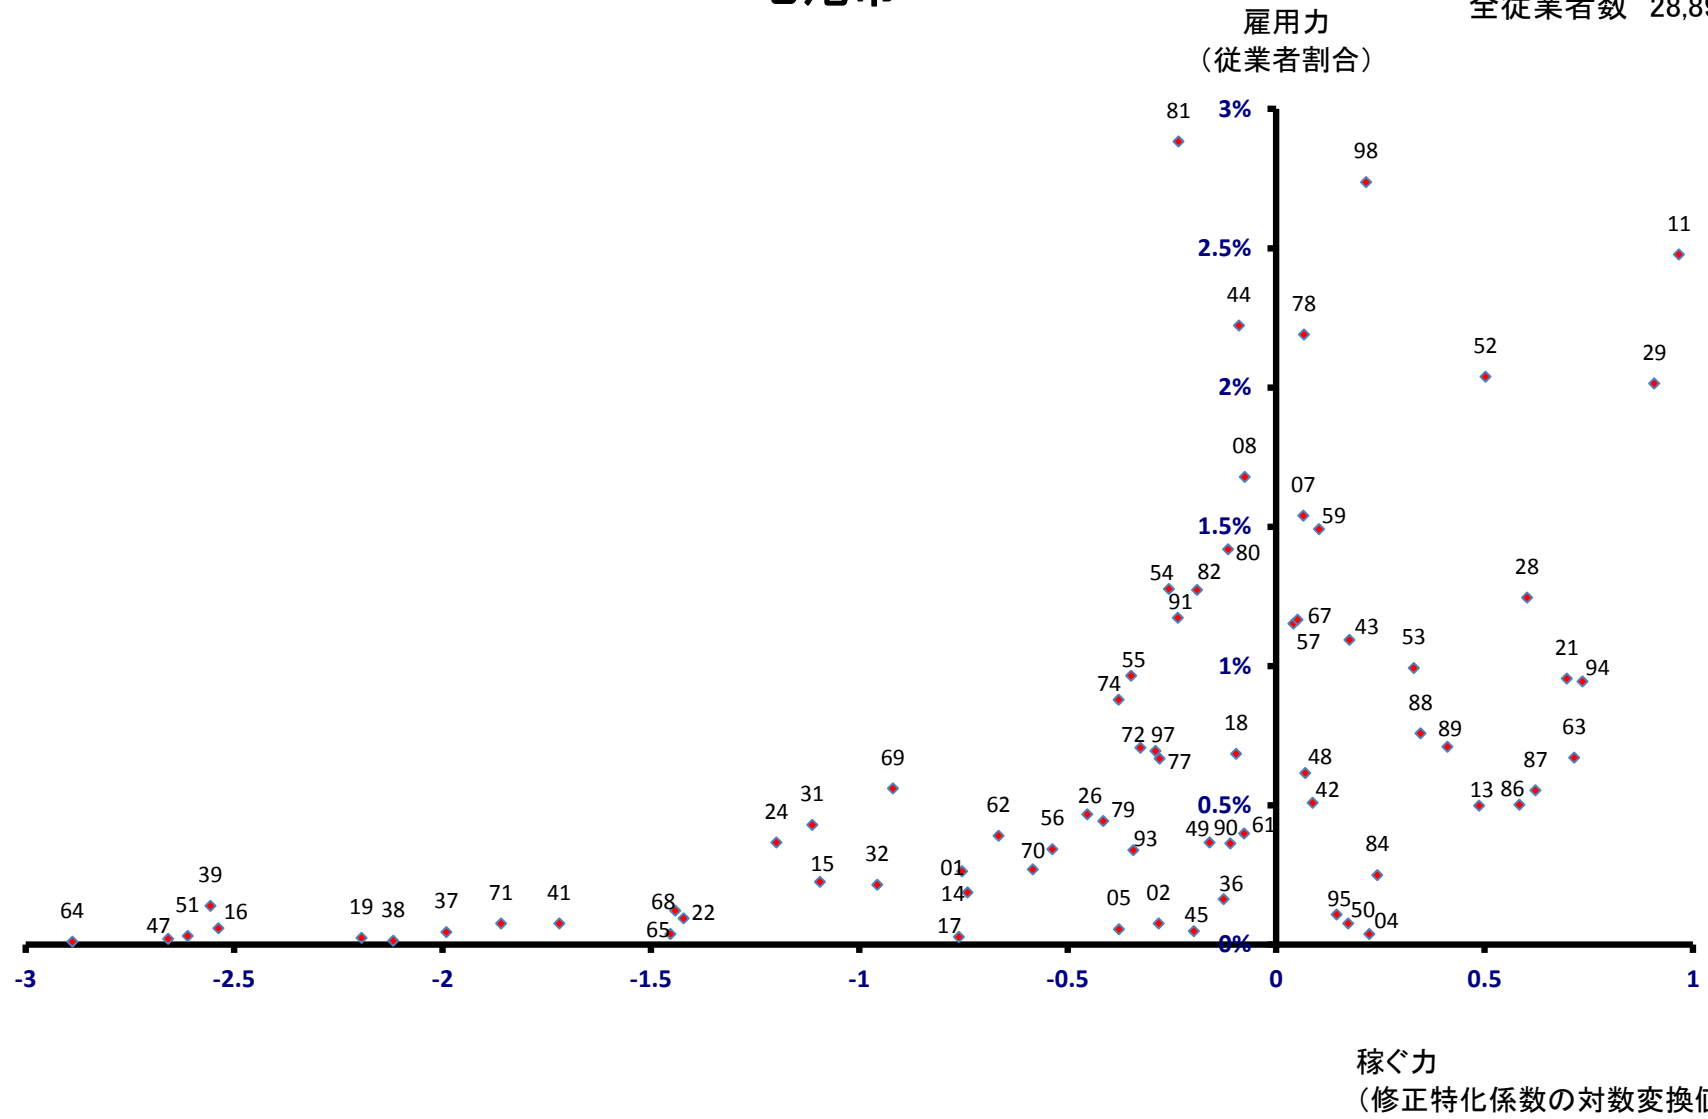

七尾市

全従業者数 28,894 人