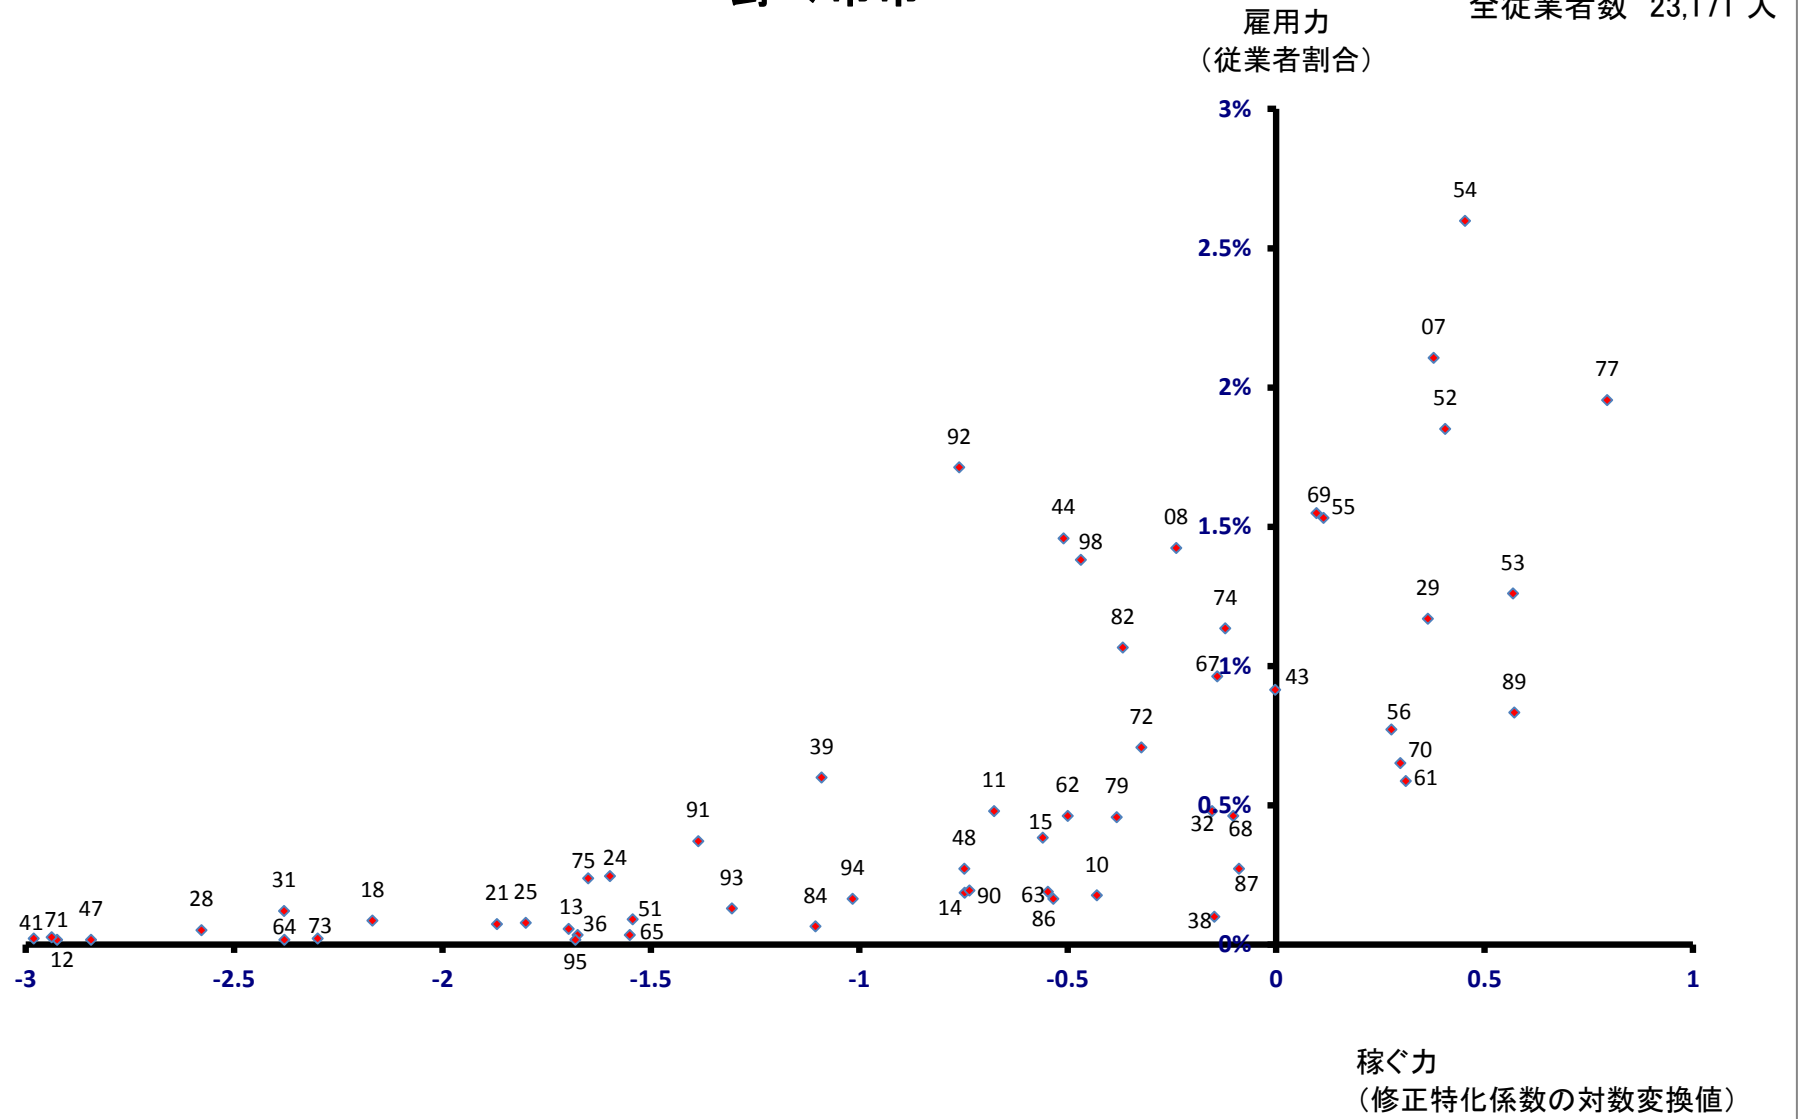

野々市市

全従業者数 23,171 人