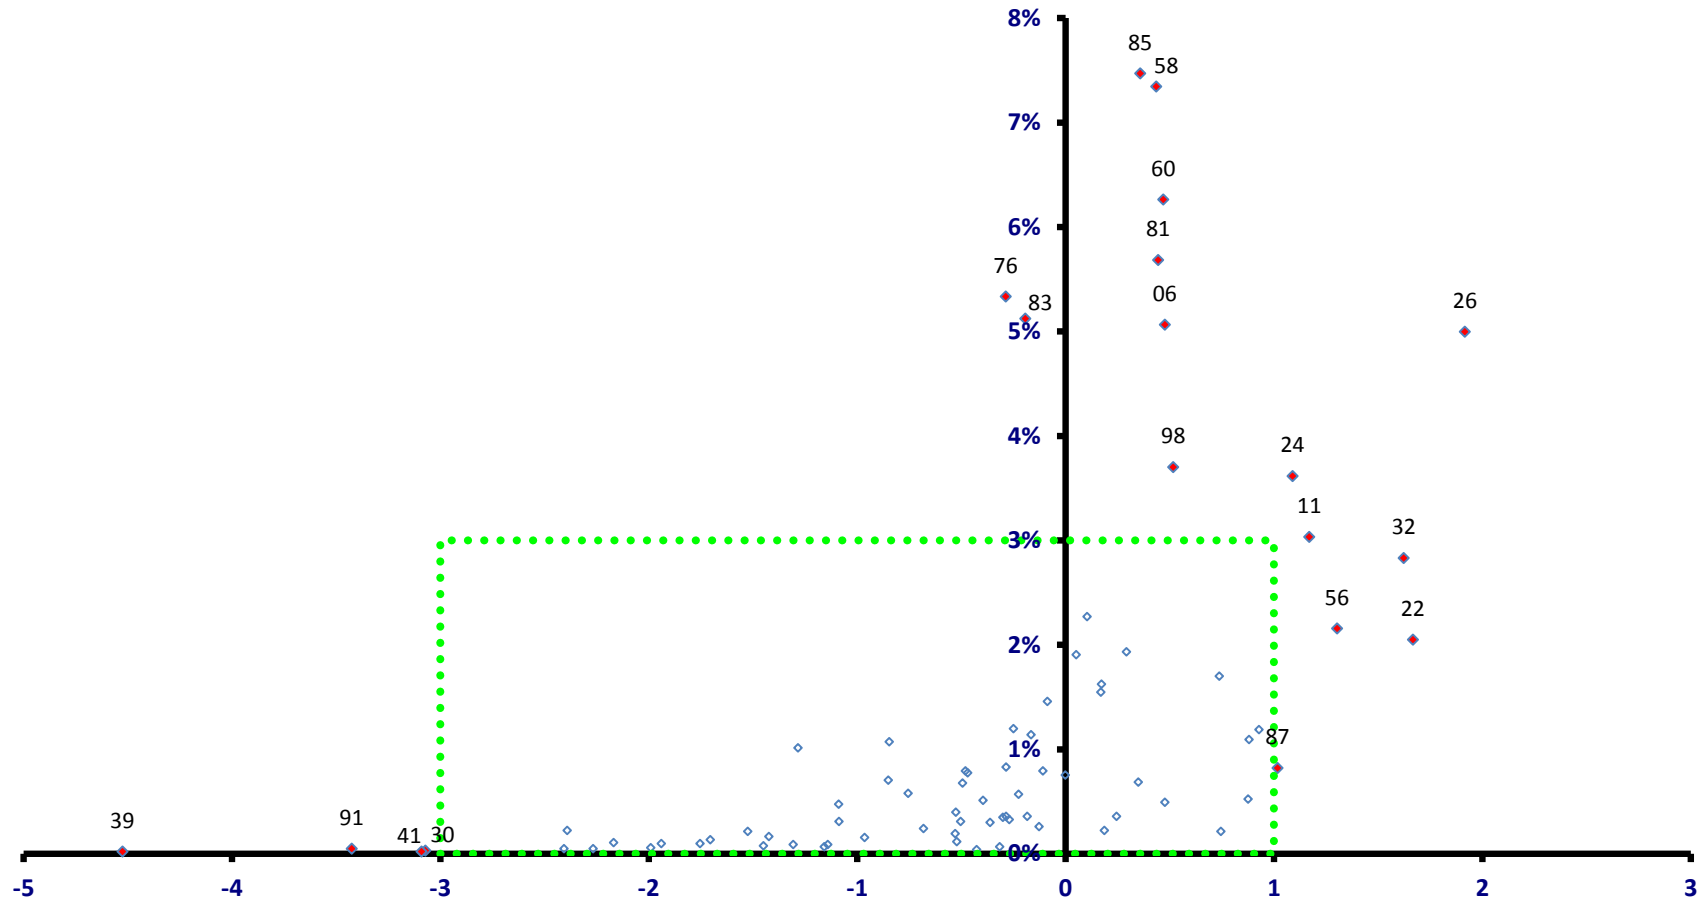

津幡町

全従業者数 10,346 人

雇用力
(従業者割合)

稼ぐ力
(修正特化係数の対数変換値)