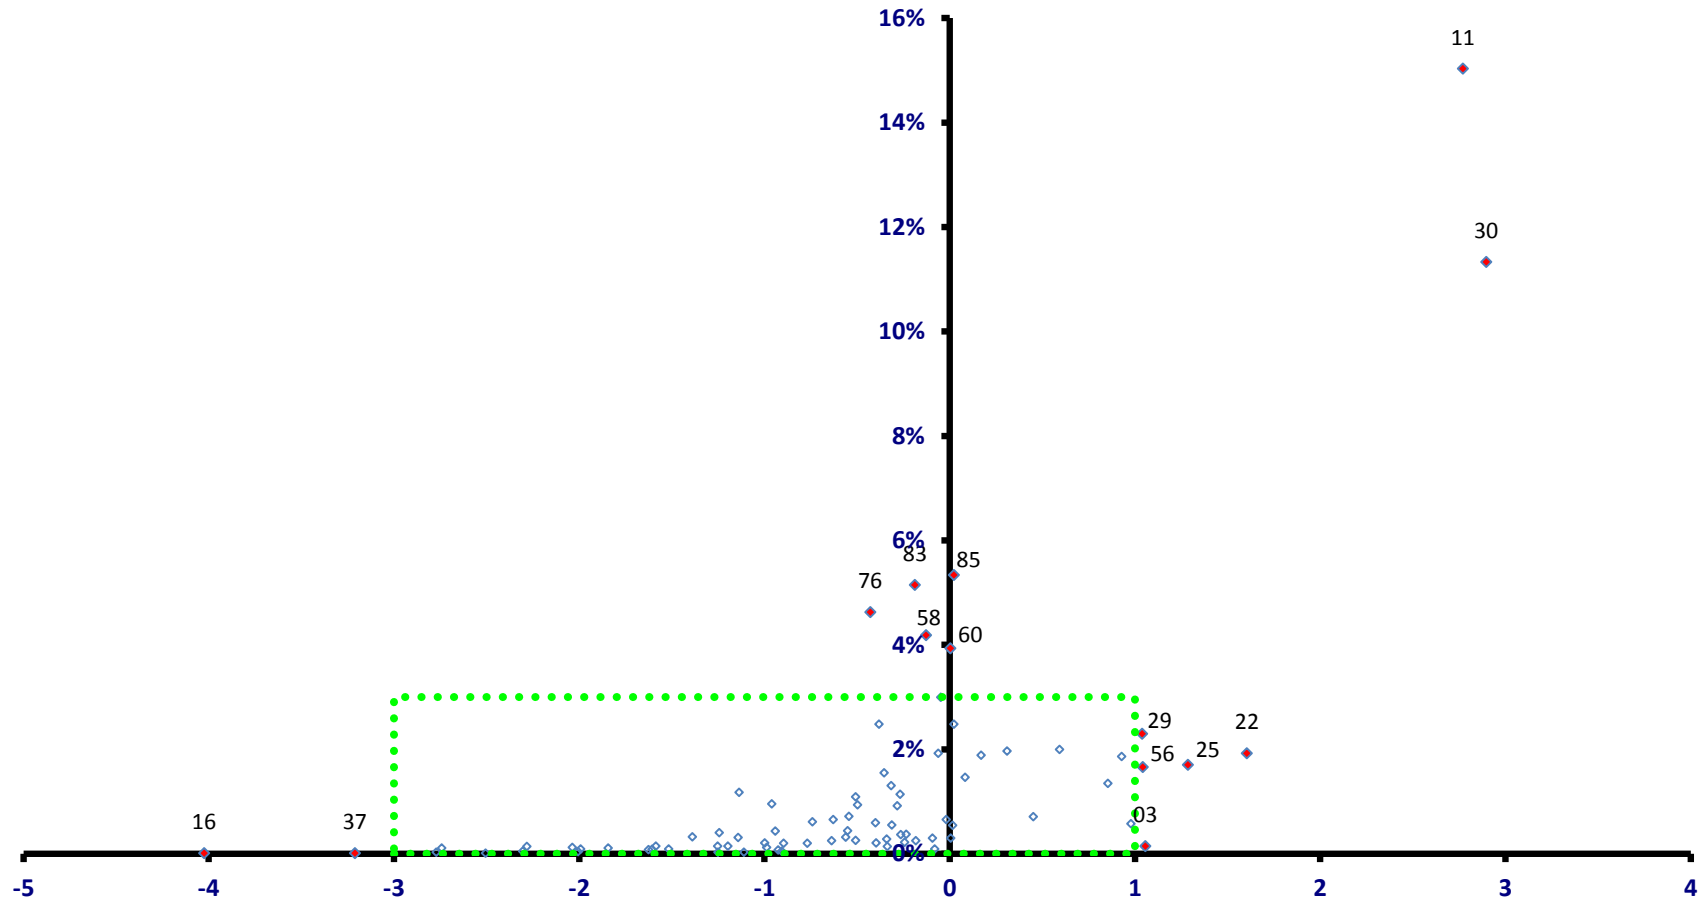

全従業者数 9,663 人

雇用力
(従業者割合)

稼ぐ力
(修正特化係数の対数変換値)

羽咋市

全従業者数 9,663 人

かほく市

全従業者数 15,056 人

雇用力
(従業者割合)