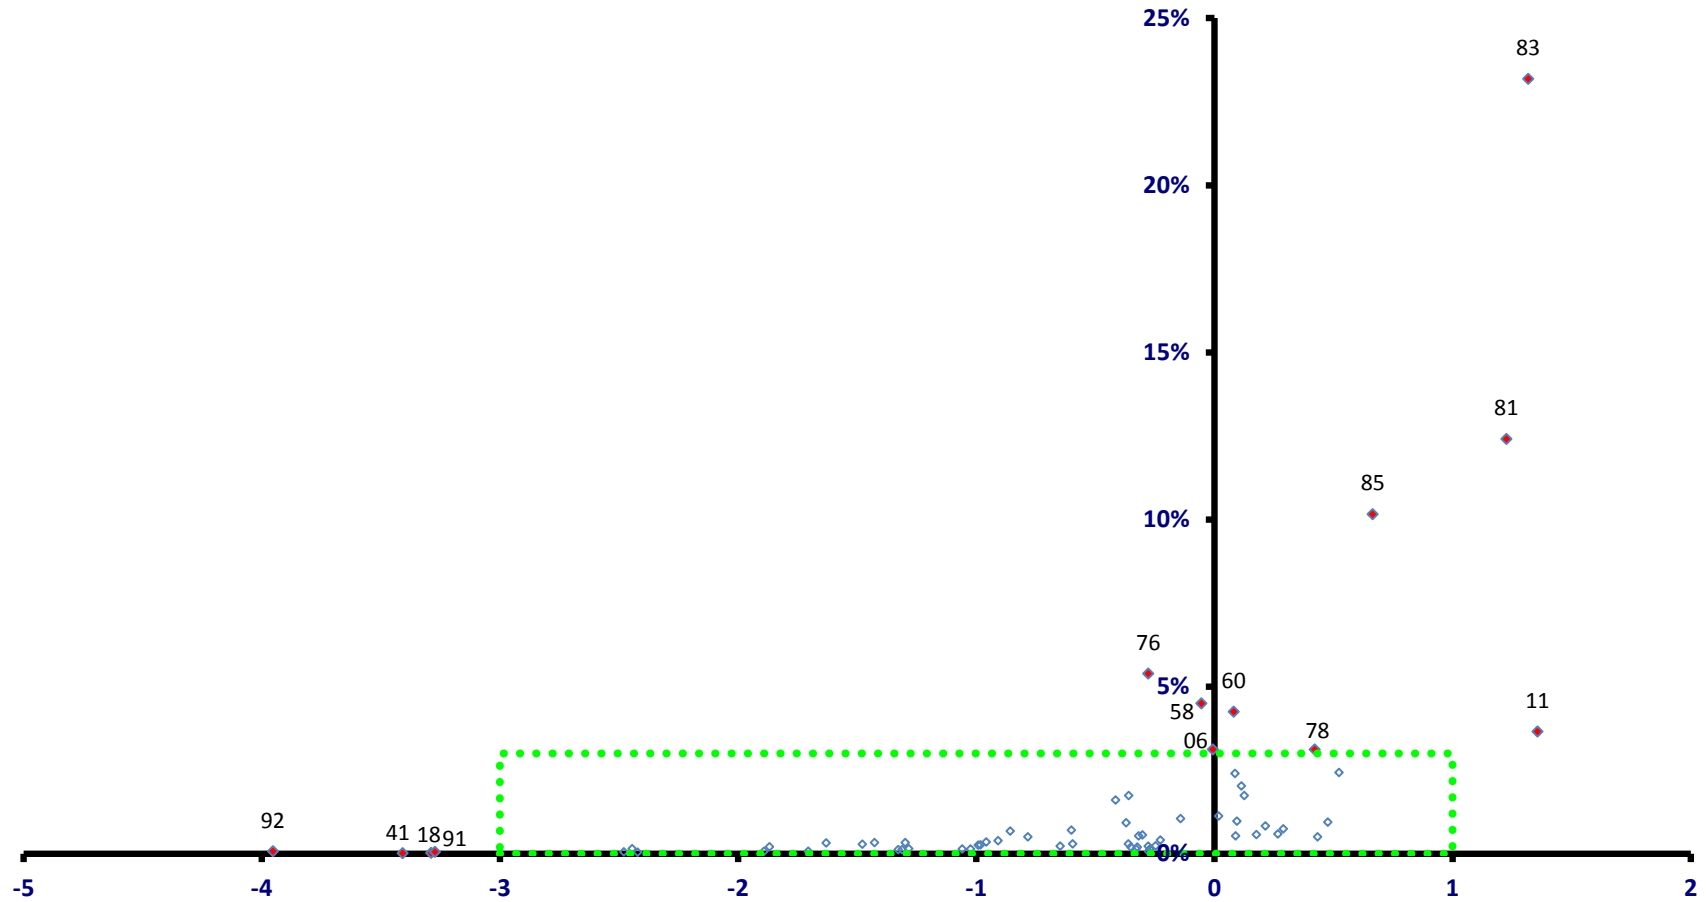

内灘町

全従業者数 7,107 人

雇用力
(従業者割合)

稼ぐ力
(修正特化係数の対数変換値)