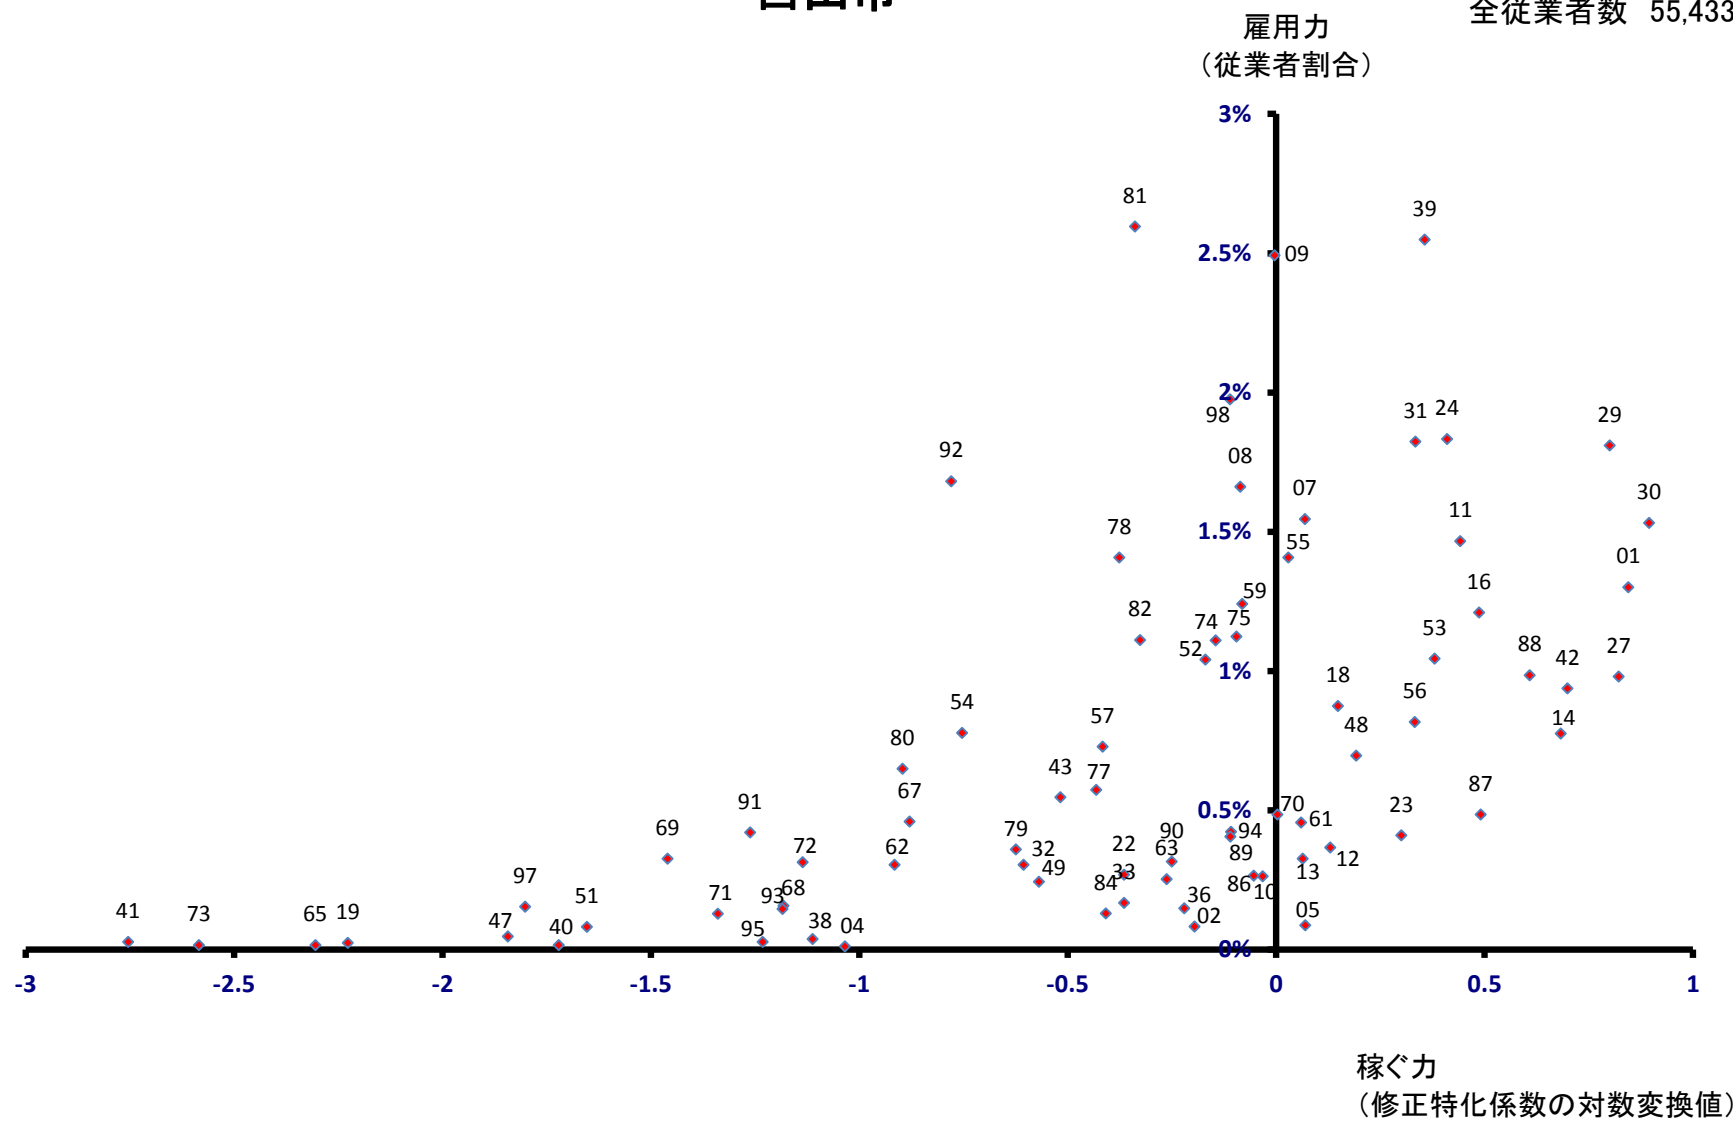

白山市

全従業者数 55,433 人