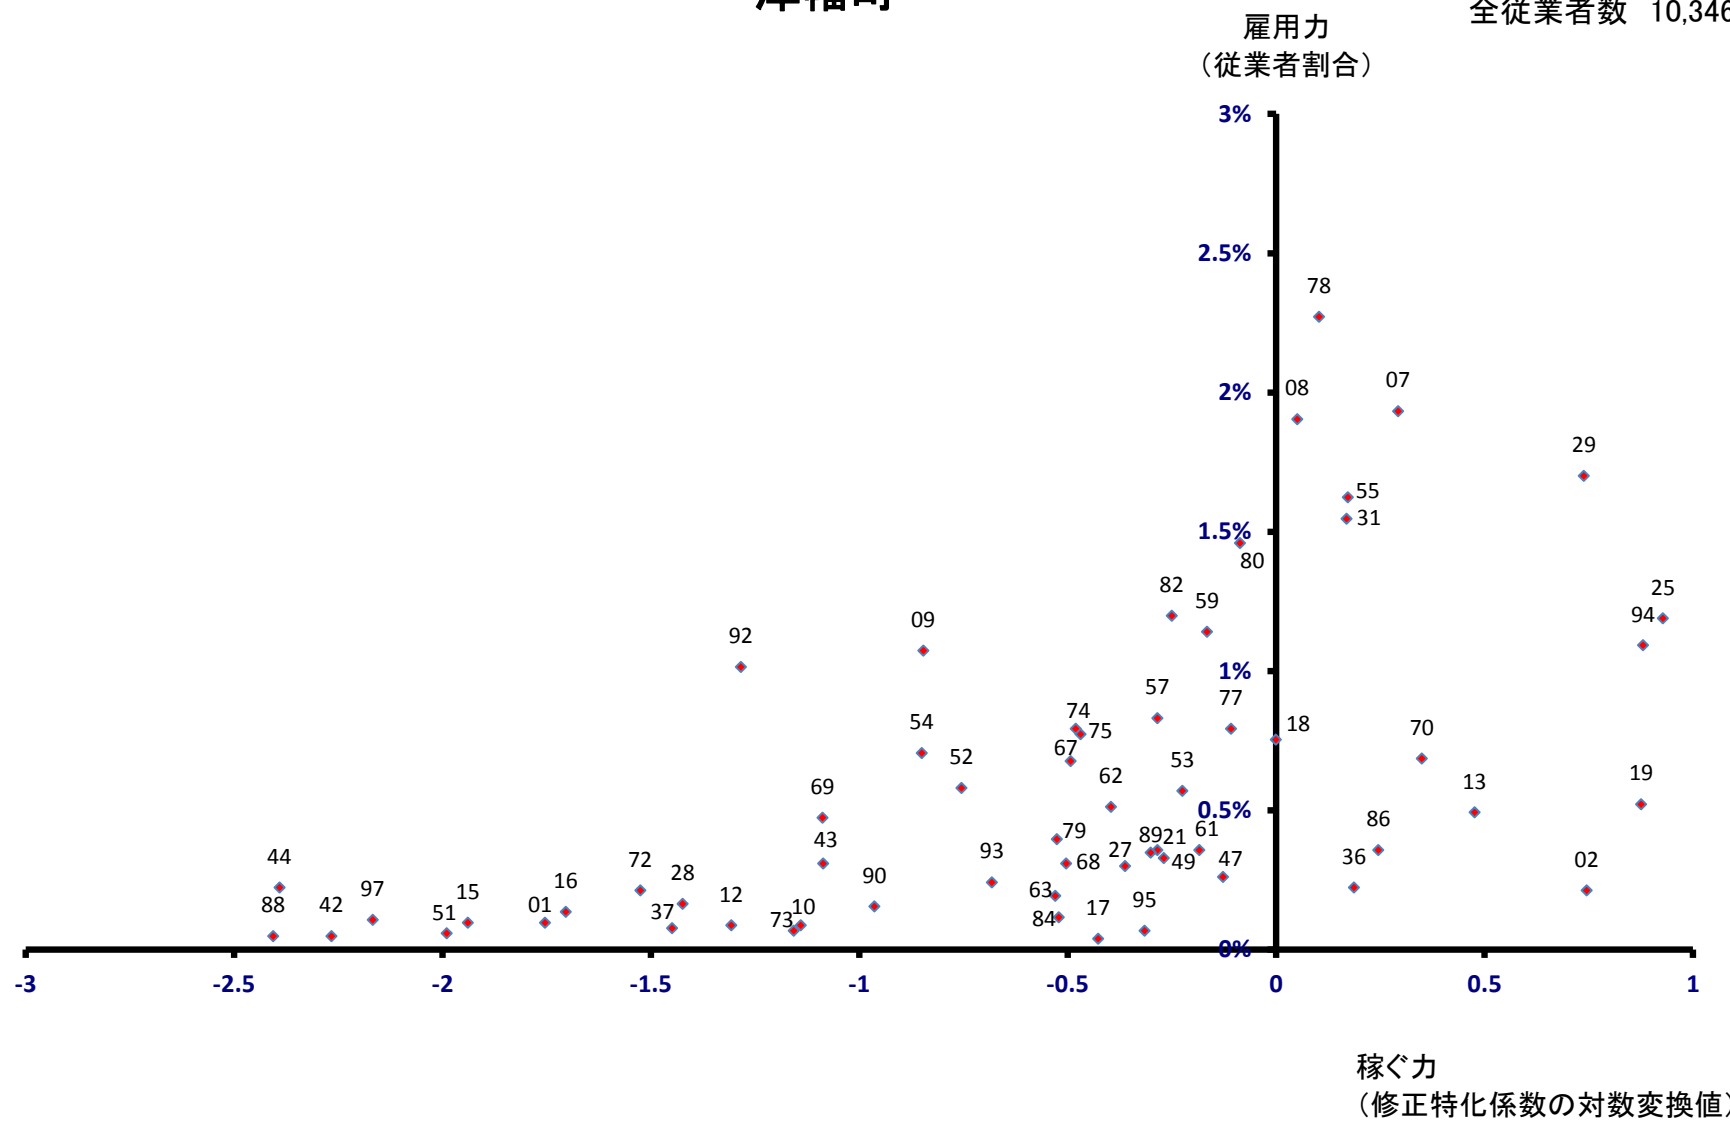

全従業者数 4,495 人

津幡町

全従業者数 10,346 人

雇用力
(従業者割合)

稼ぐ力
(修正特化係数の対数変換値)

津幡町

全従業者数 10,346 人

内灘町

全従業者数 7,107 人

雇用力
(従業者割合)

稼ぐ力
(修正特化係数の対数変換値)

内灘町

全従業者数 7,107 人

志賀町

全従業員数 9,897 人

雇用力
(従業員割合)