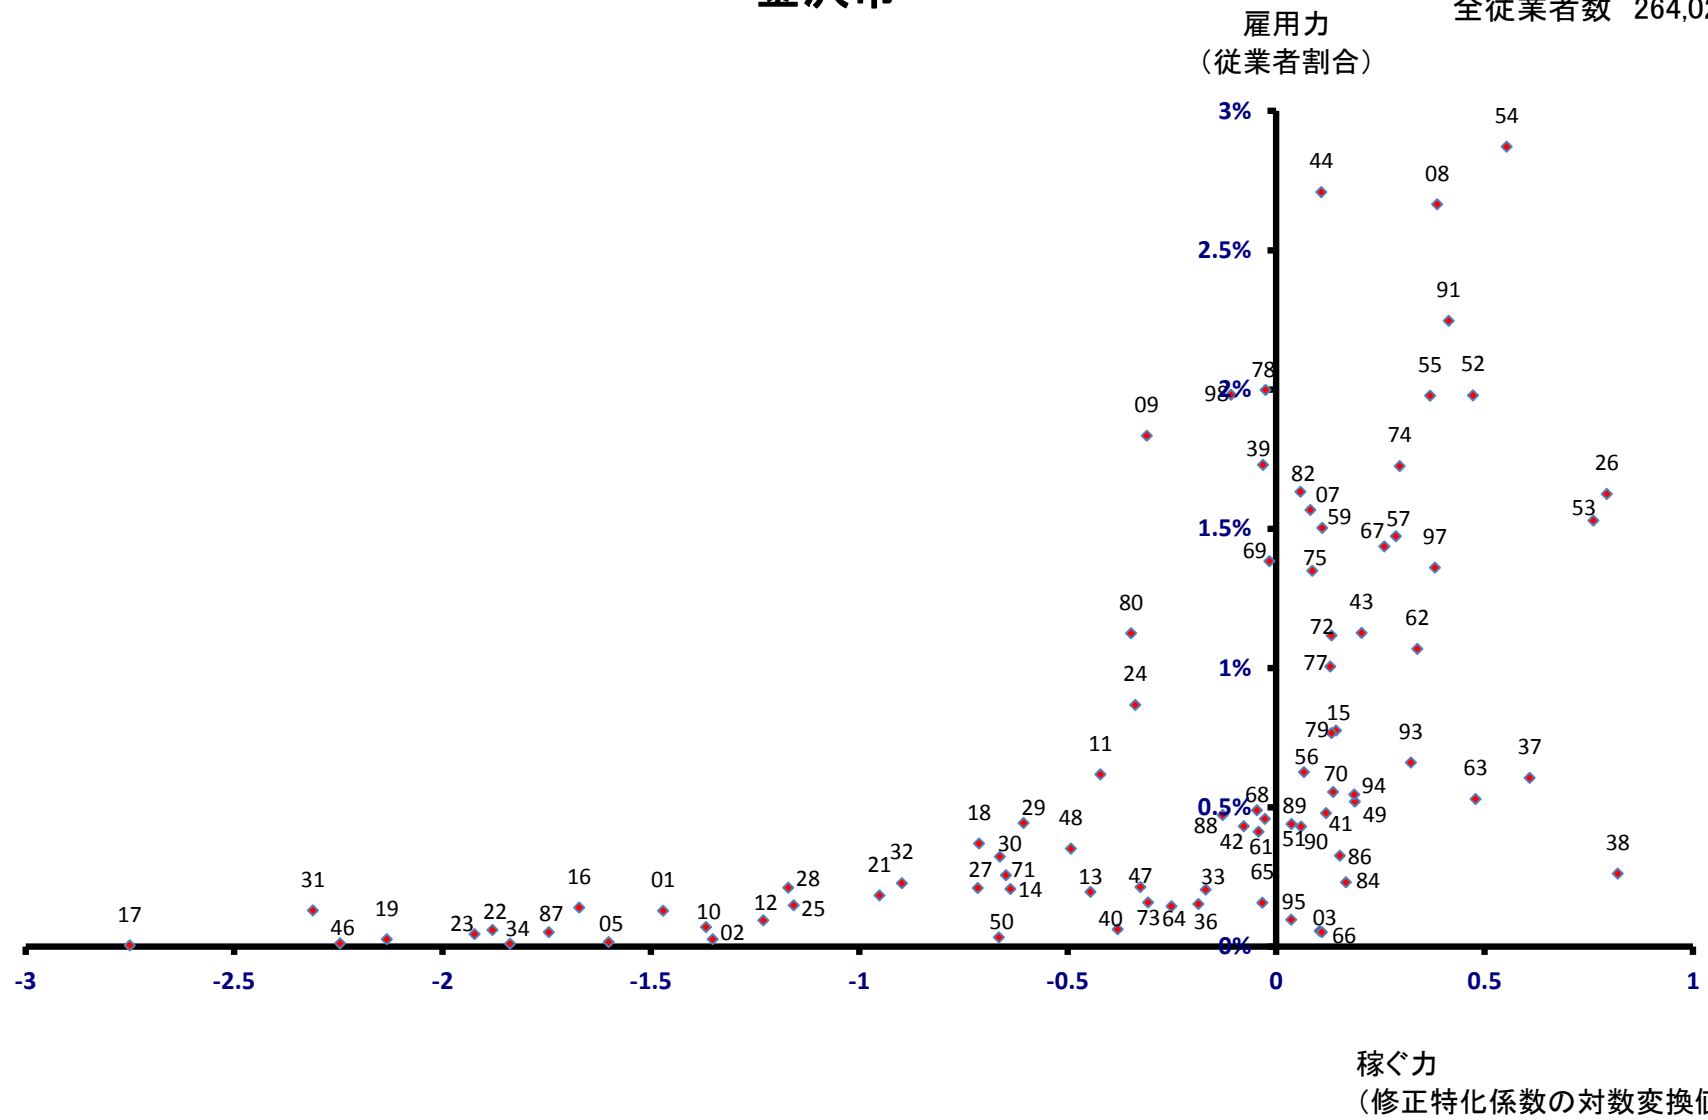

金沢市

全従業者数 264,026 人