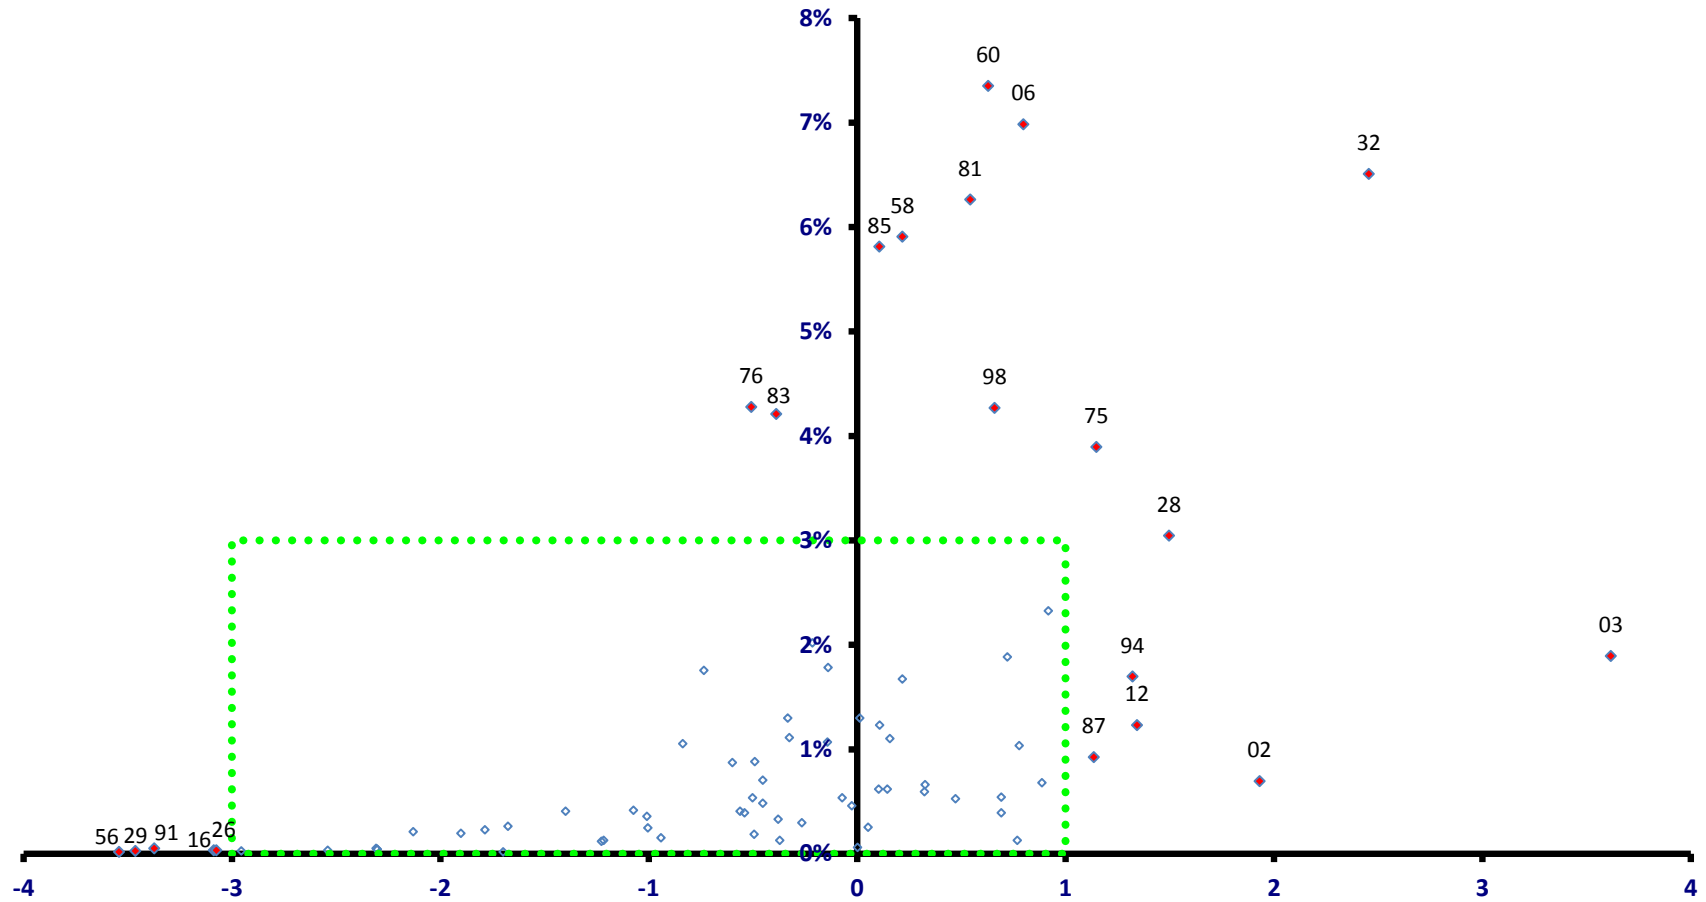

全従業者数 55,516 人

雇用力
(従業者割合)

稼ぐ力
(修正特化係数の対数変換値)

小松市

全従業者数 55,516 人

輪島市

雇用力
(従業者割合)

全従業者数 11,782 人