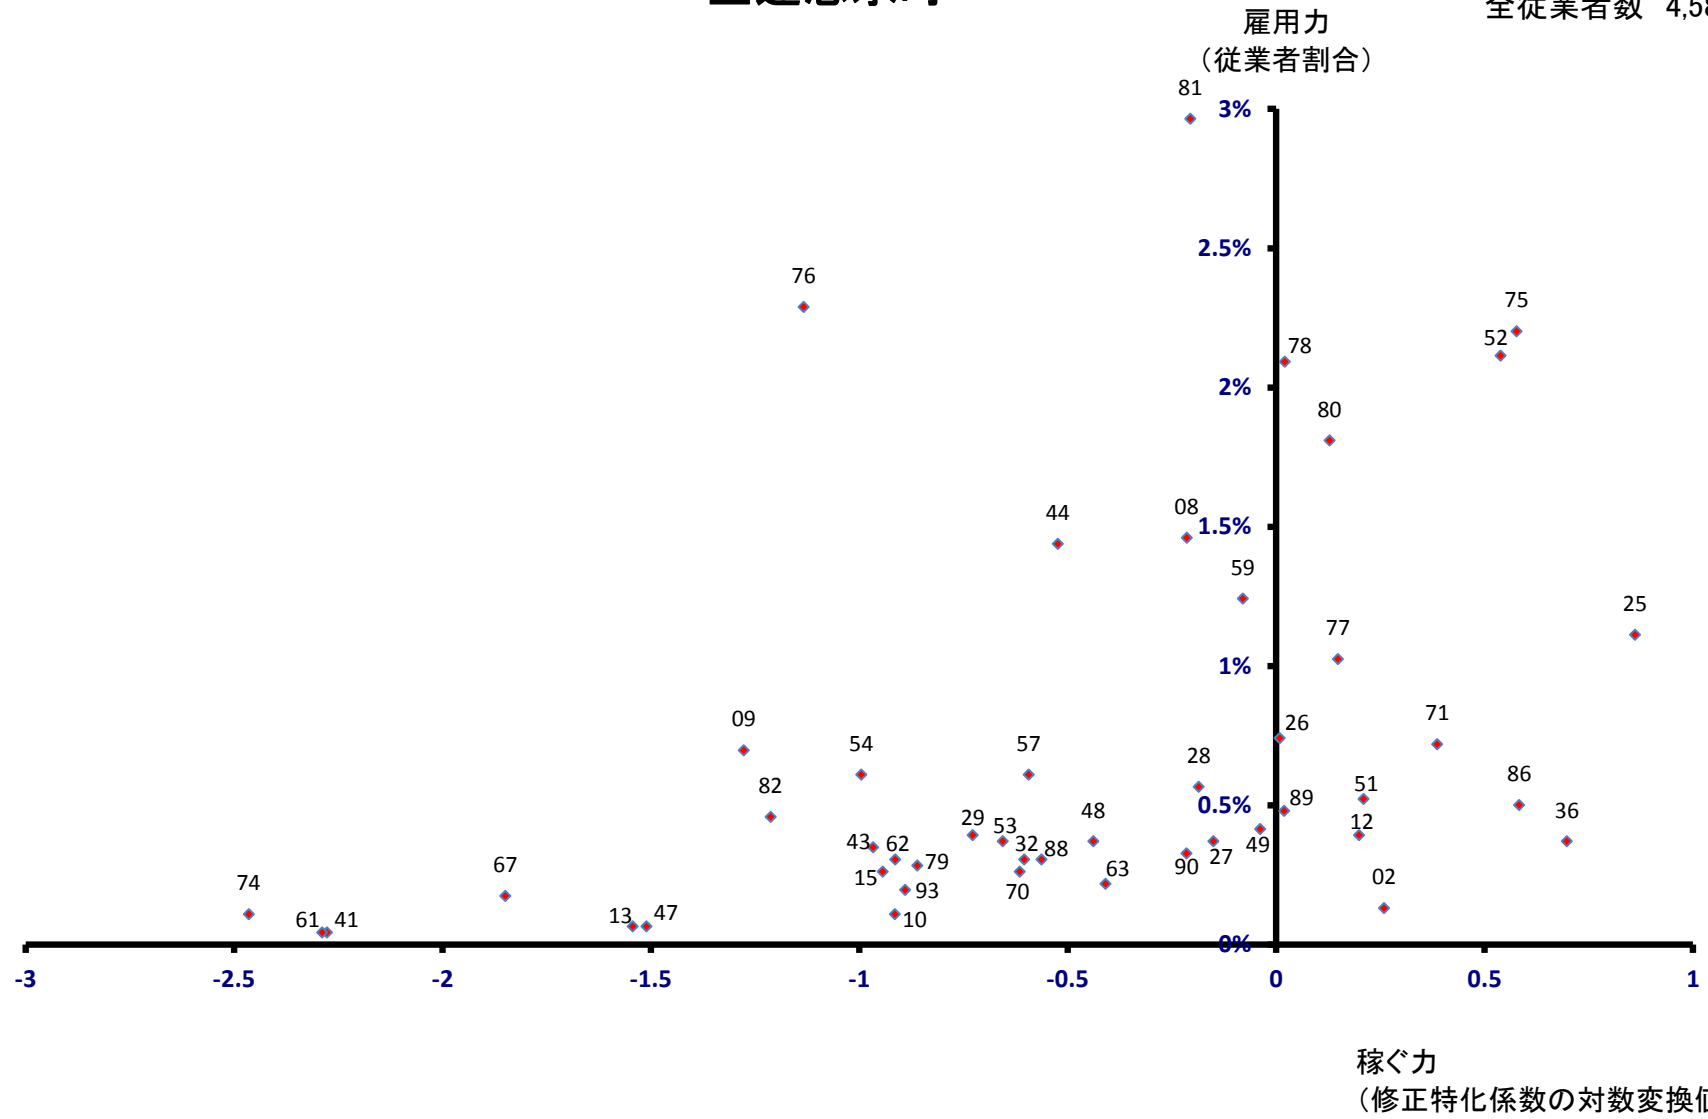

宝達志水町

全従業者数 4,587 人