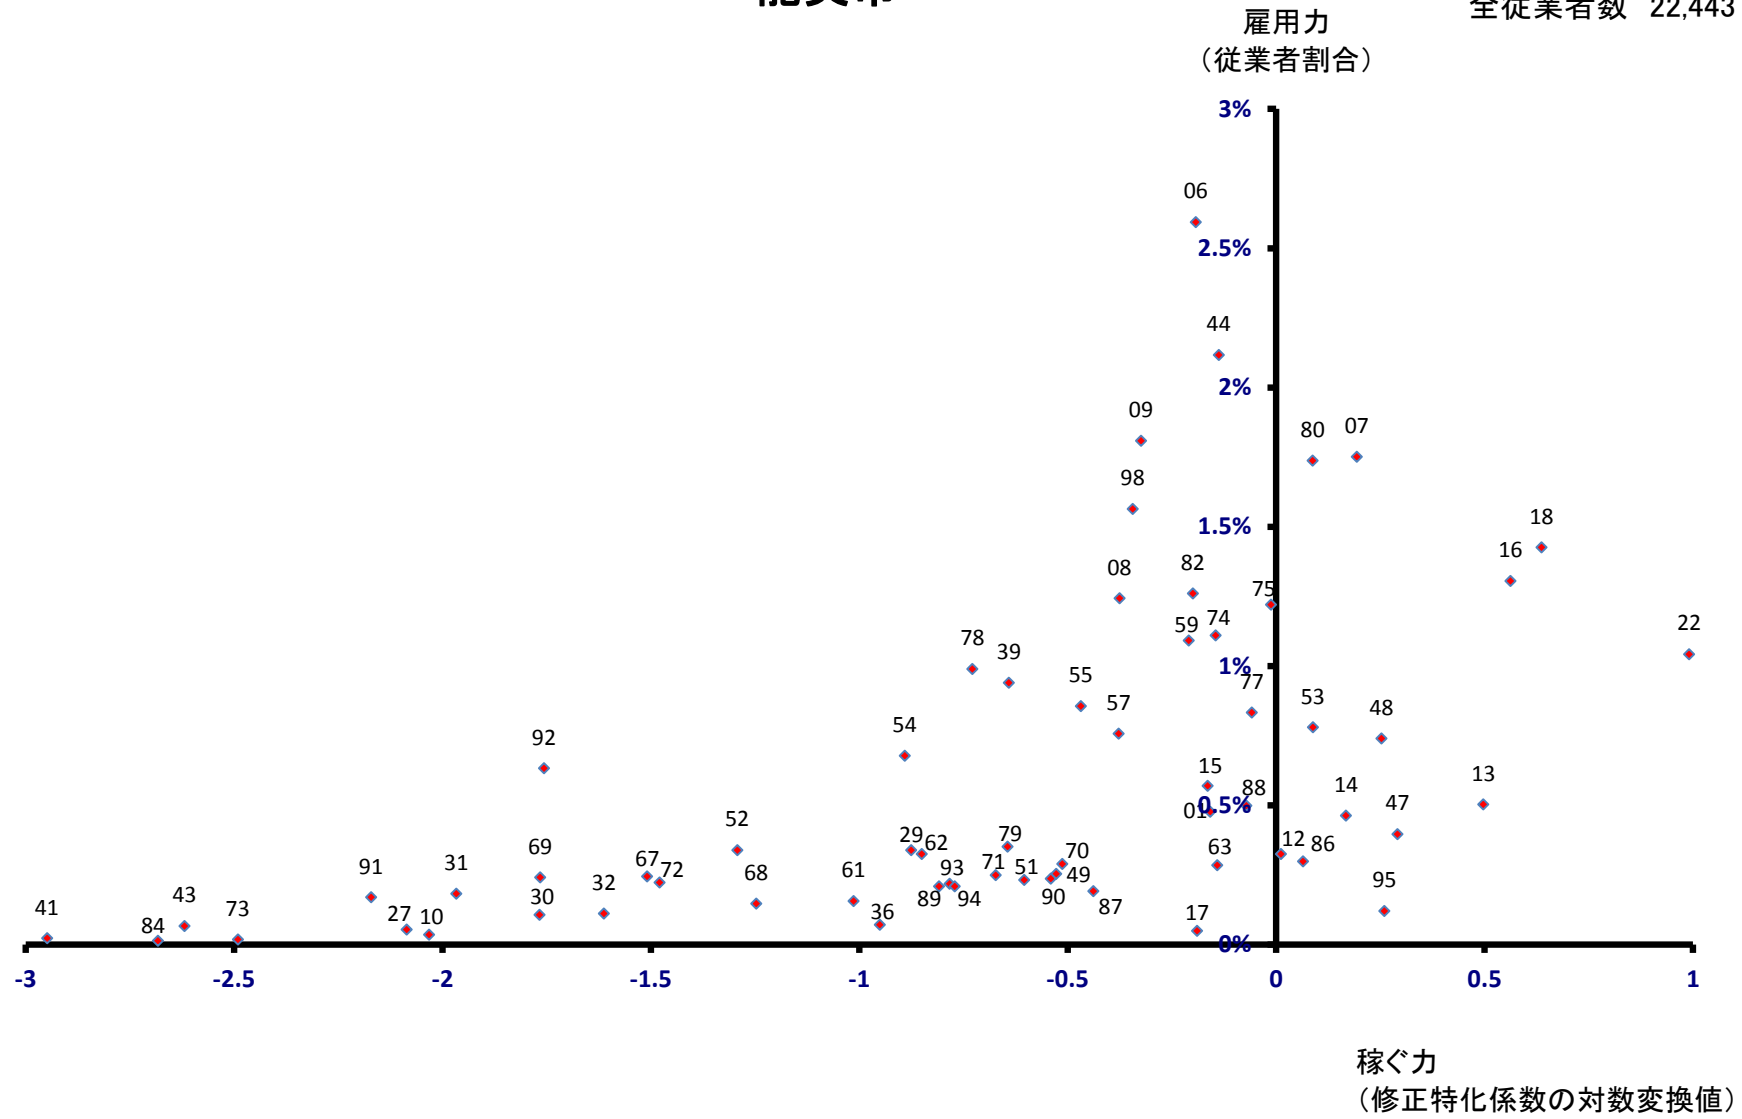

全従業者数 55,433 人

能美市

全従業者数 22,443 人

雇用力
(従業者割合)

稼ぐ力
(修正特化係数の対数変換値)

能美市

全従業者数 22,443 人

野々市市