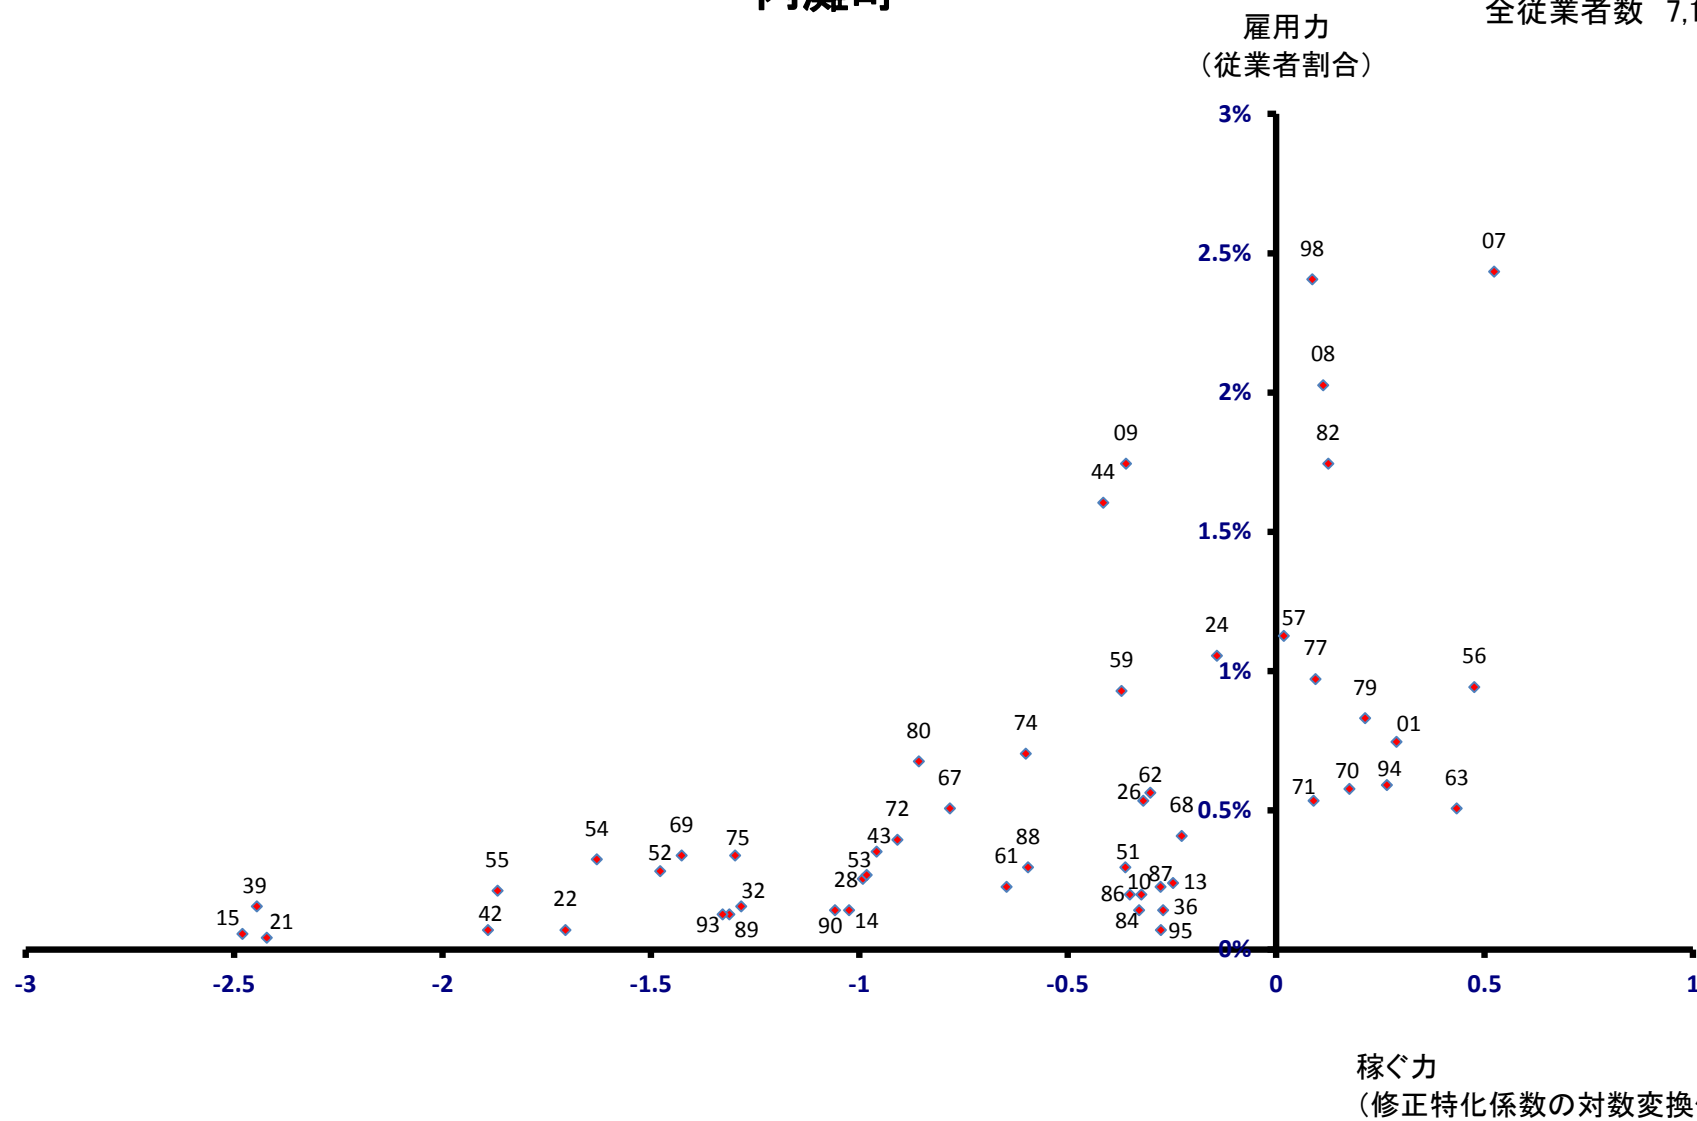

全従業者数 7,107 人

雇用力
(従業者割合)

稼ぐ力
(修正特化係数の対数変換値)

内灘町

全従業者数 7,107 人

志賀町

全従業員数 9,897 人

雇用力
(従業員割合)