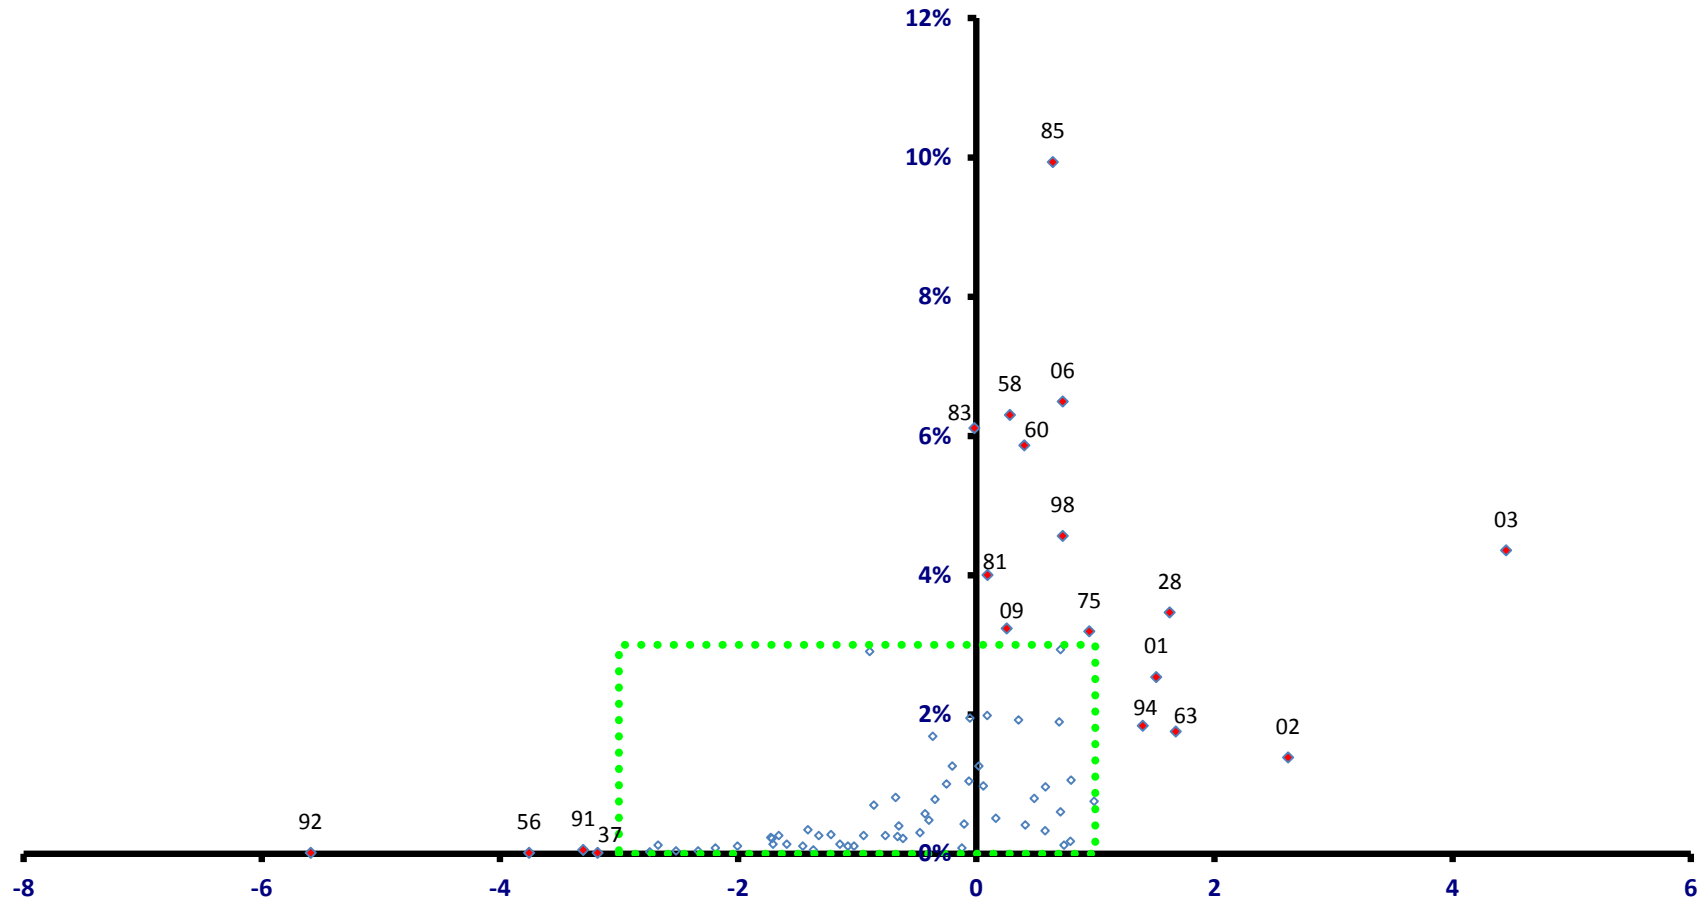

全従業者数 4,070 人

雇用力
(従業者割合)

稼ぐ力
(修正特化係数の対数変換値)

穴水町

全従業者数 4,070 人

能登町

全従業者数 7,297 人

雇用力
(従業者割合)