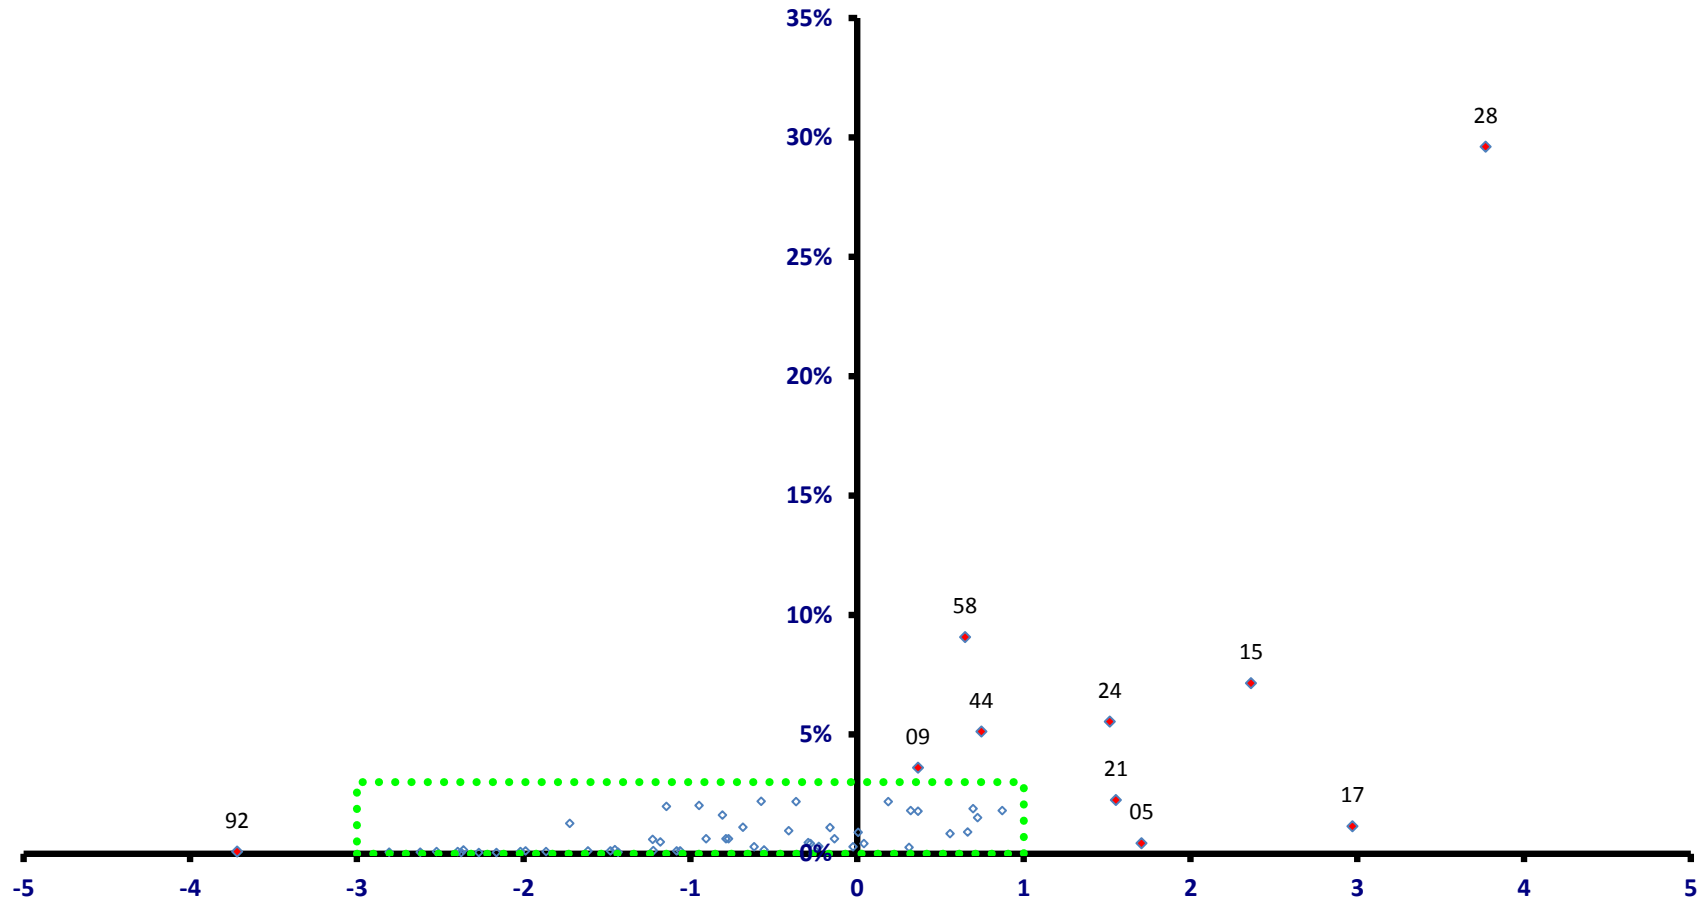

全従業者数 23,171 人

野々市市

全従業者数 23,171 人

川北町

雇用力
(従業者割合)

全従業者数 4,495 人

稼ぐ力
(修正特化係数の対数変換値)

川北町