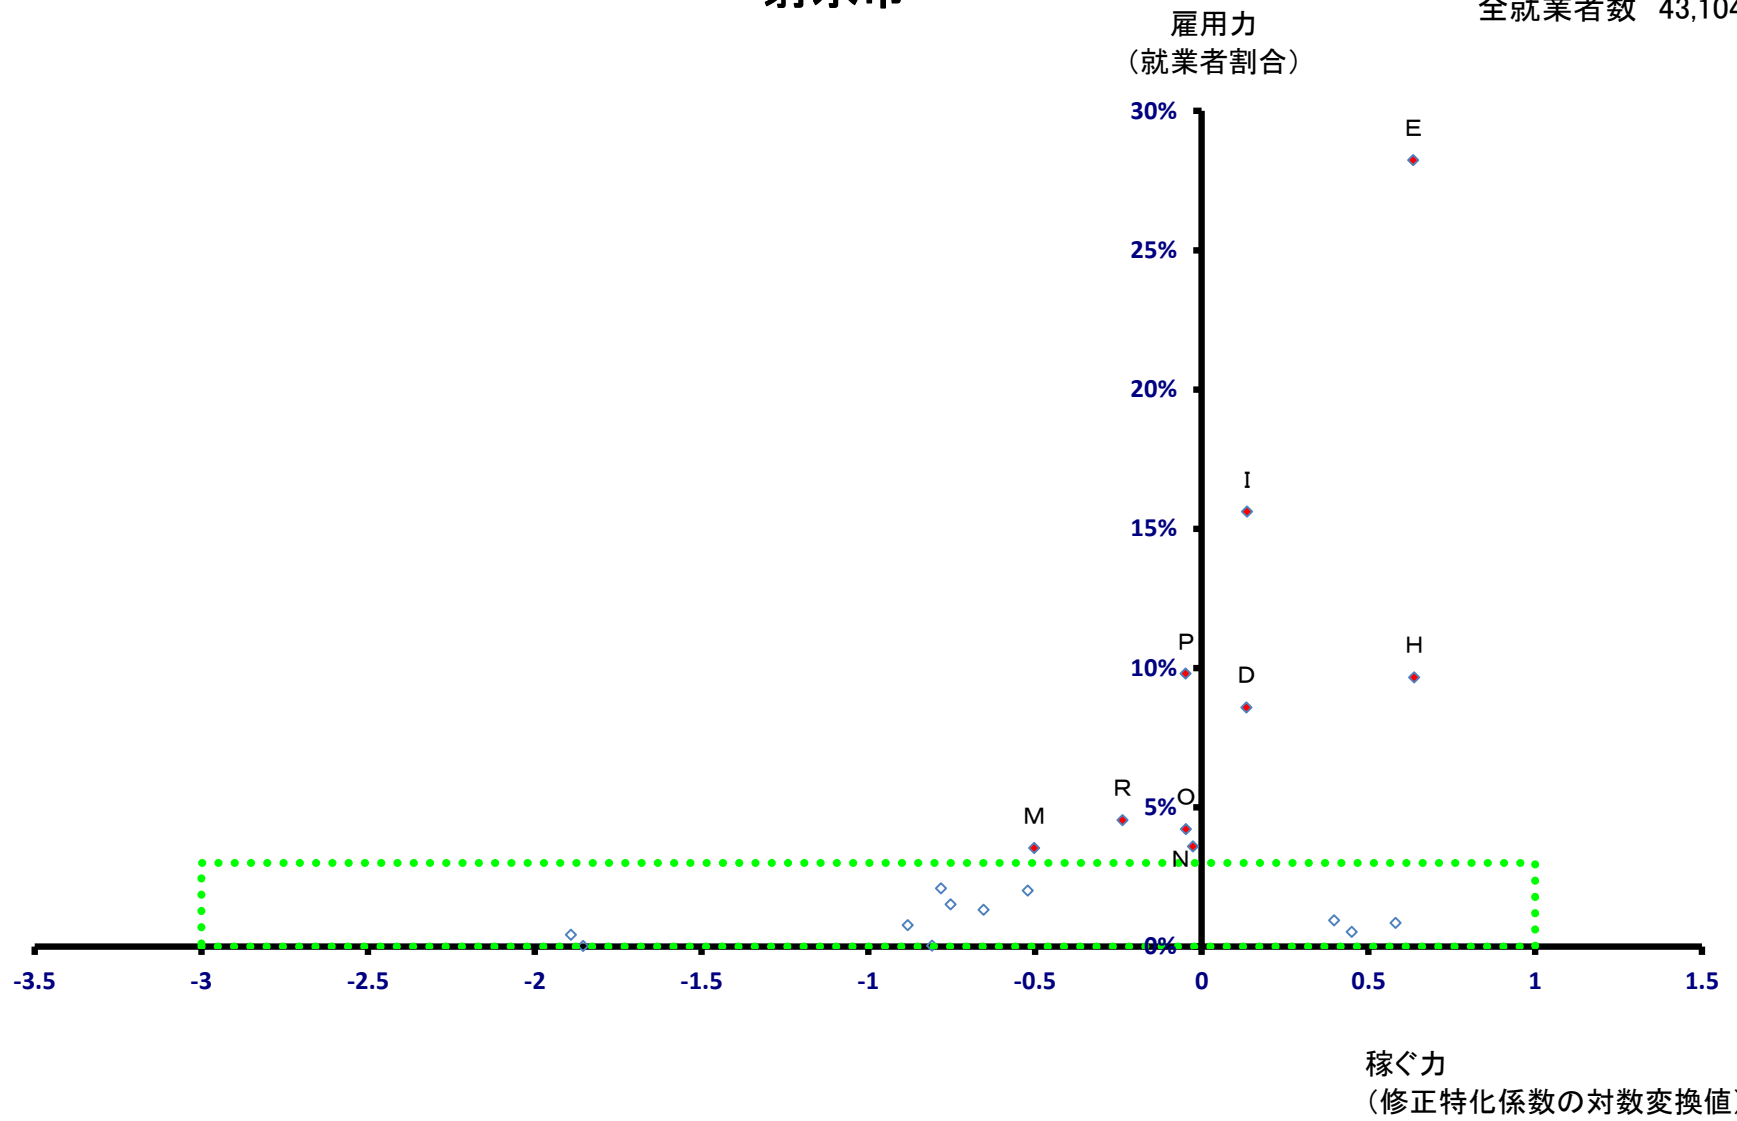

射水市

全就業者数 43,104 人