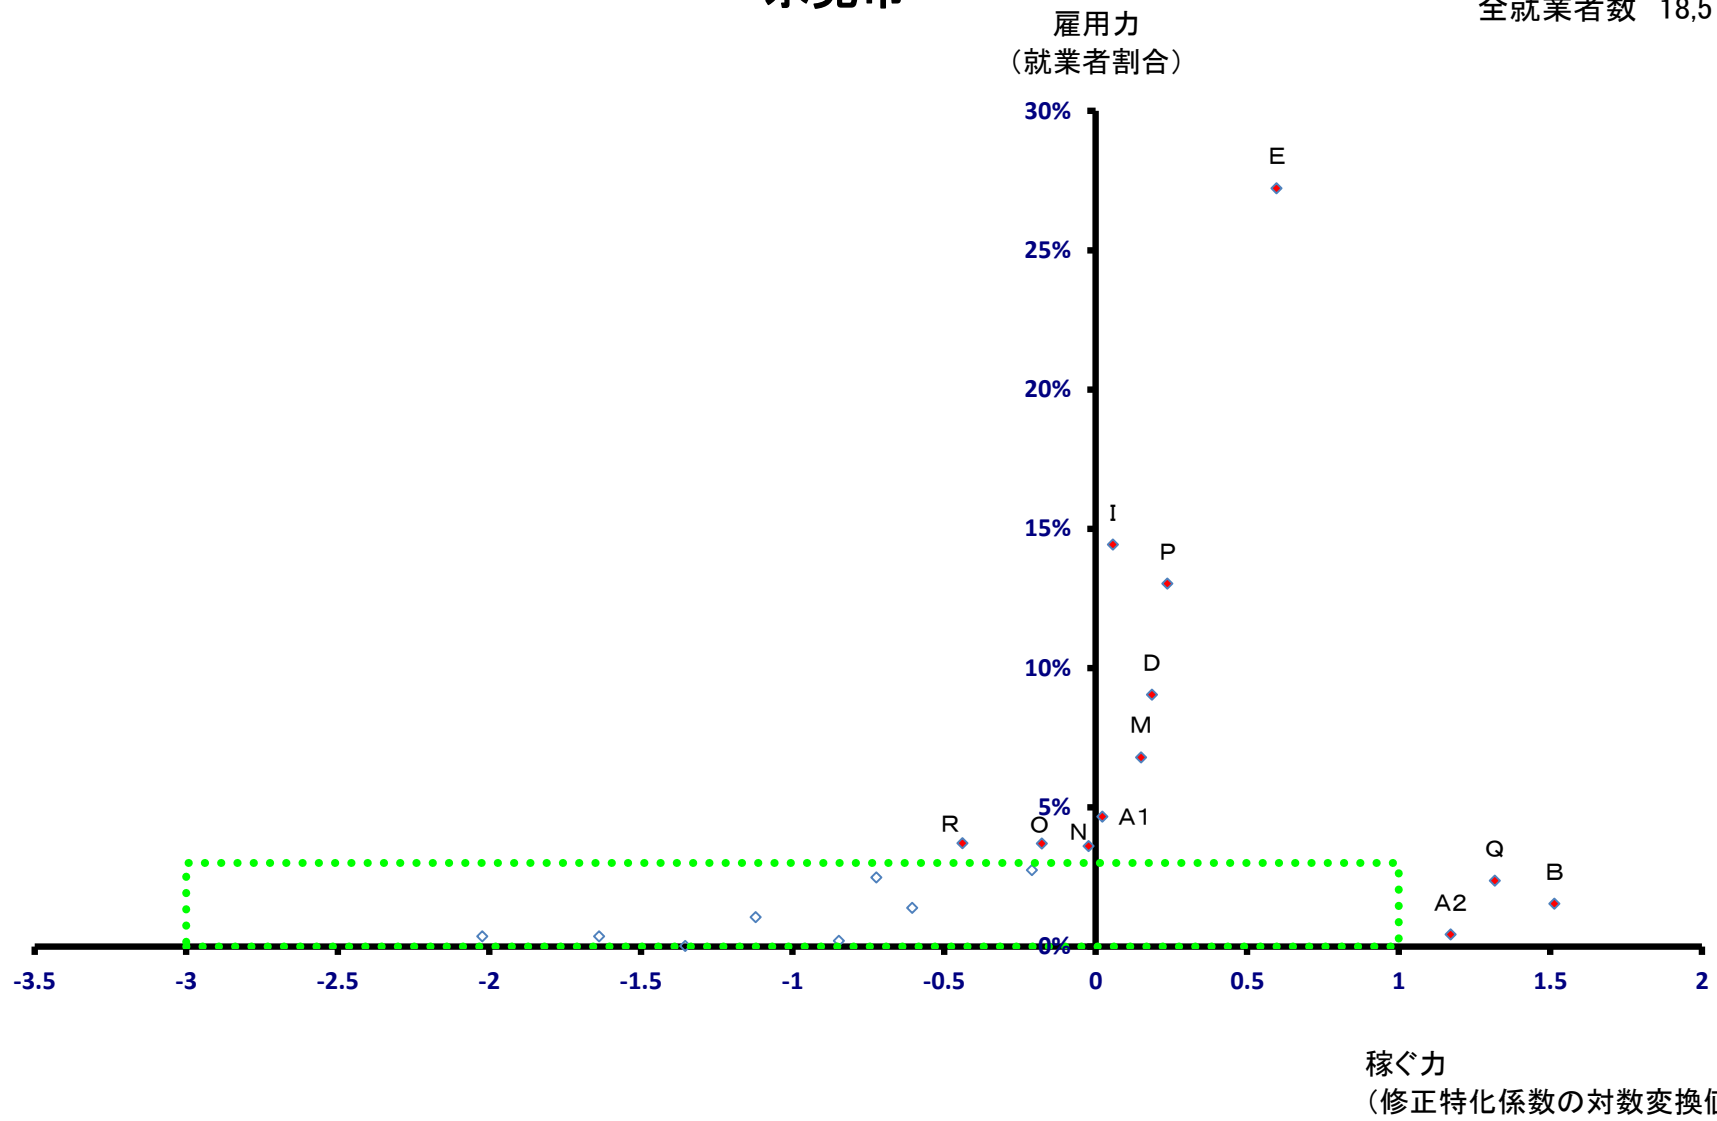

氷見市

全就業者数 18,578 人