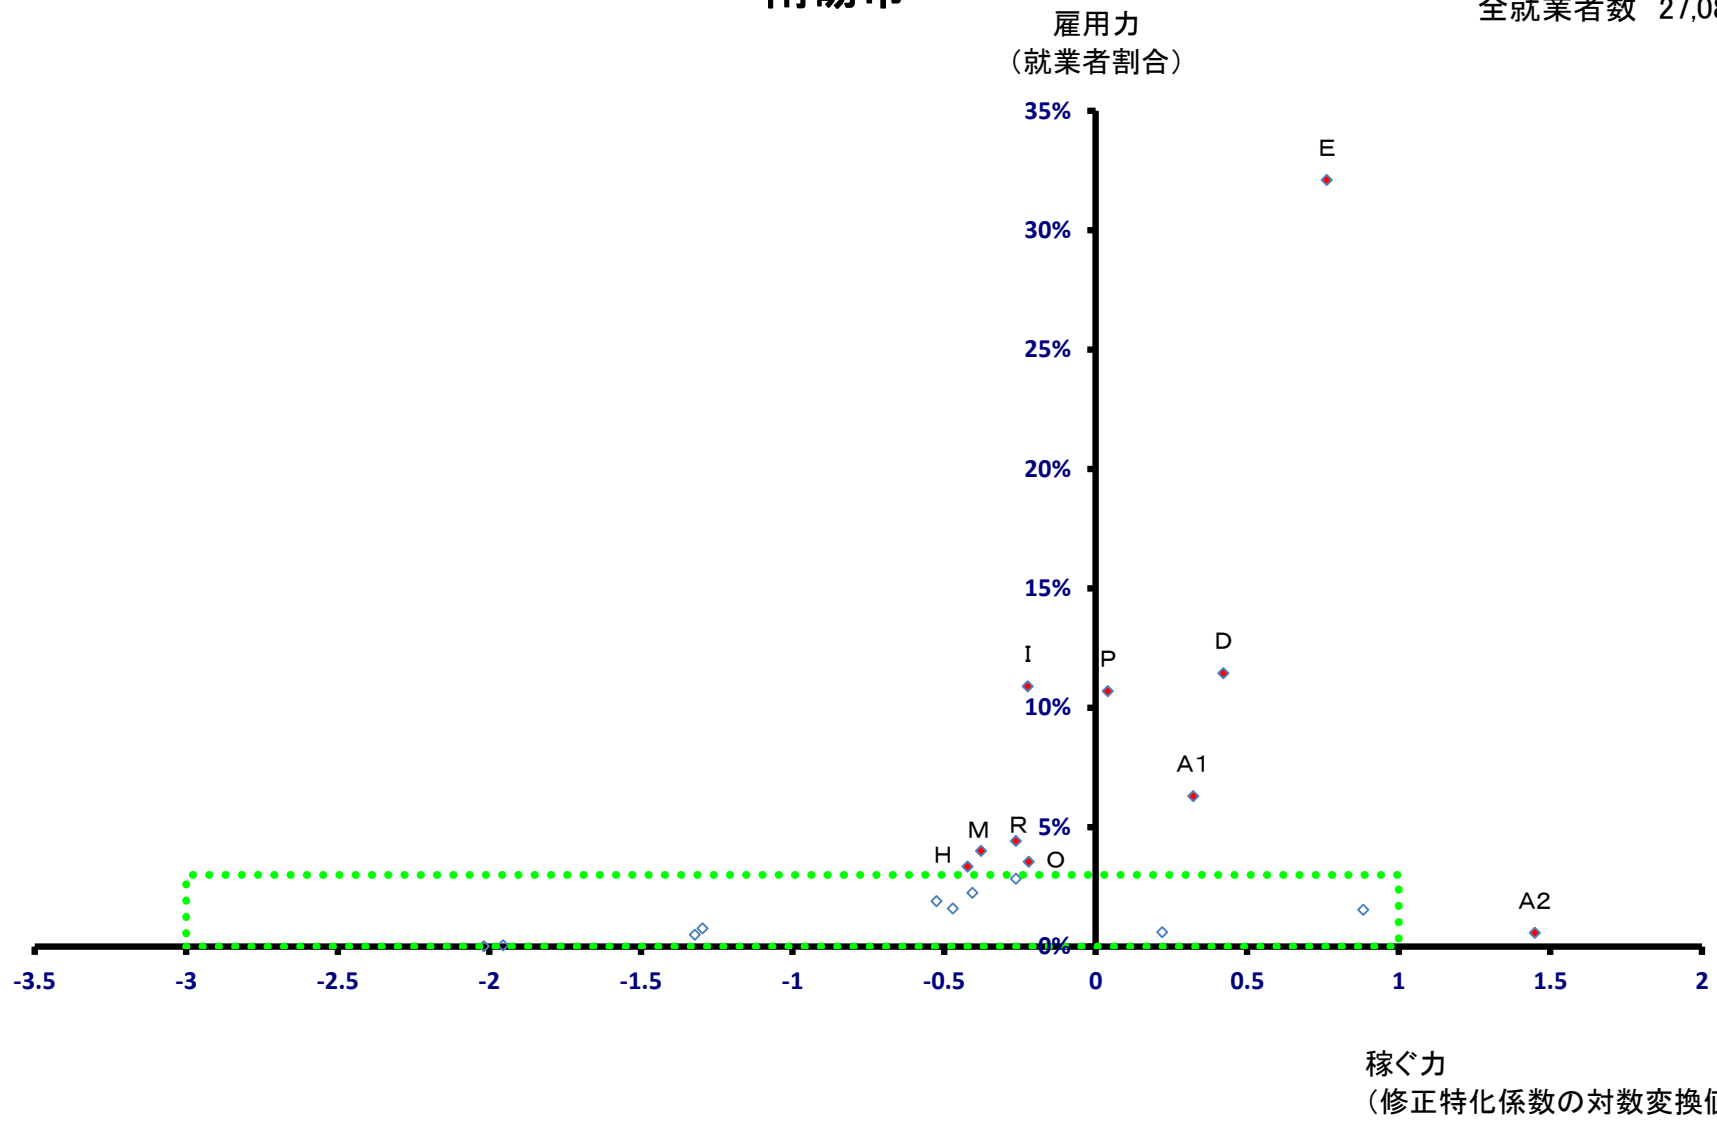

小矢部市

全就業者数 15,258 人

小矢部市

全就業者数 15,258 人

南砺市

全就業者数 27,089 人

南砺市

全就業者数 27,089 人