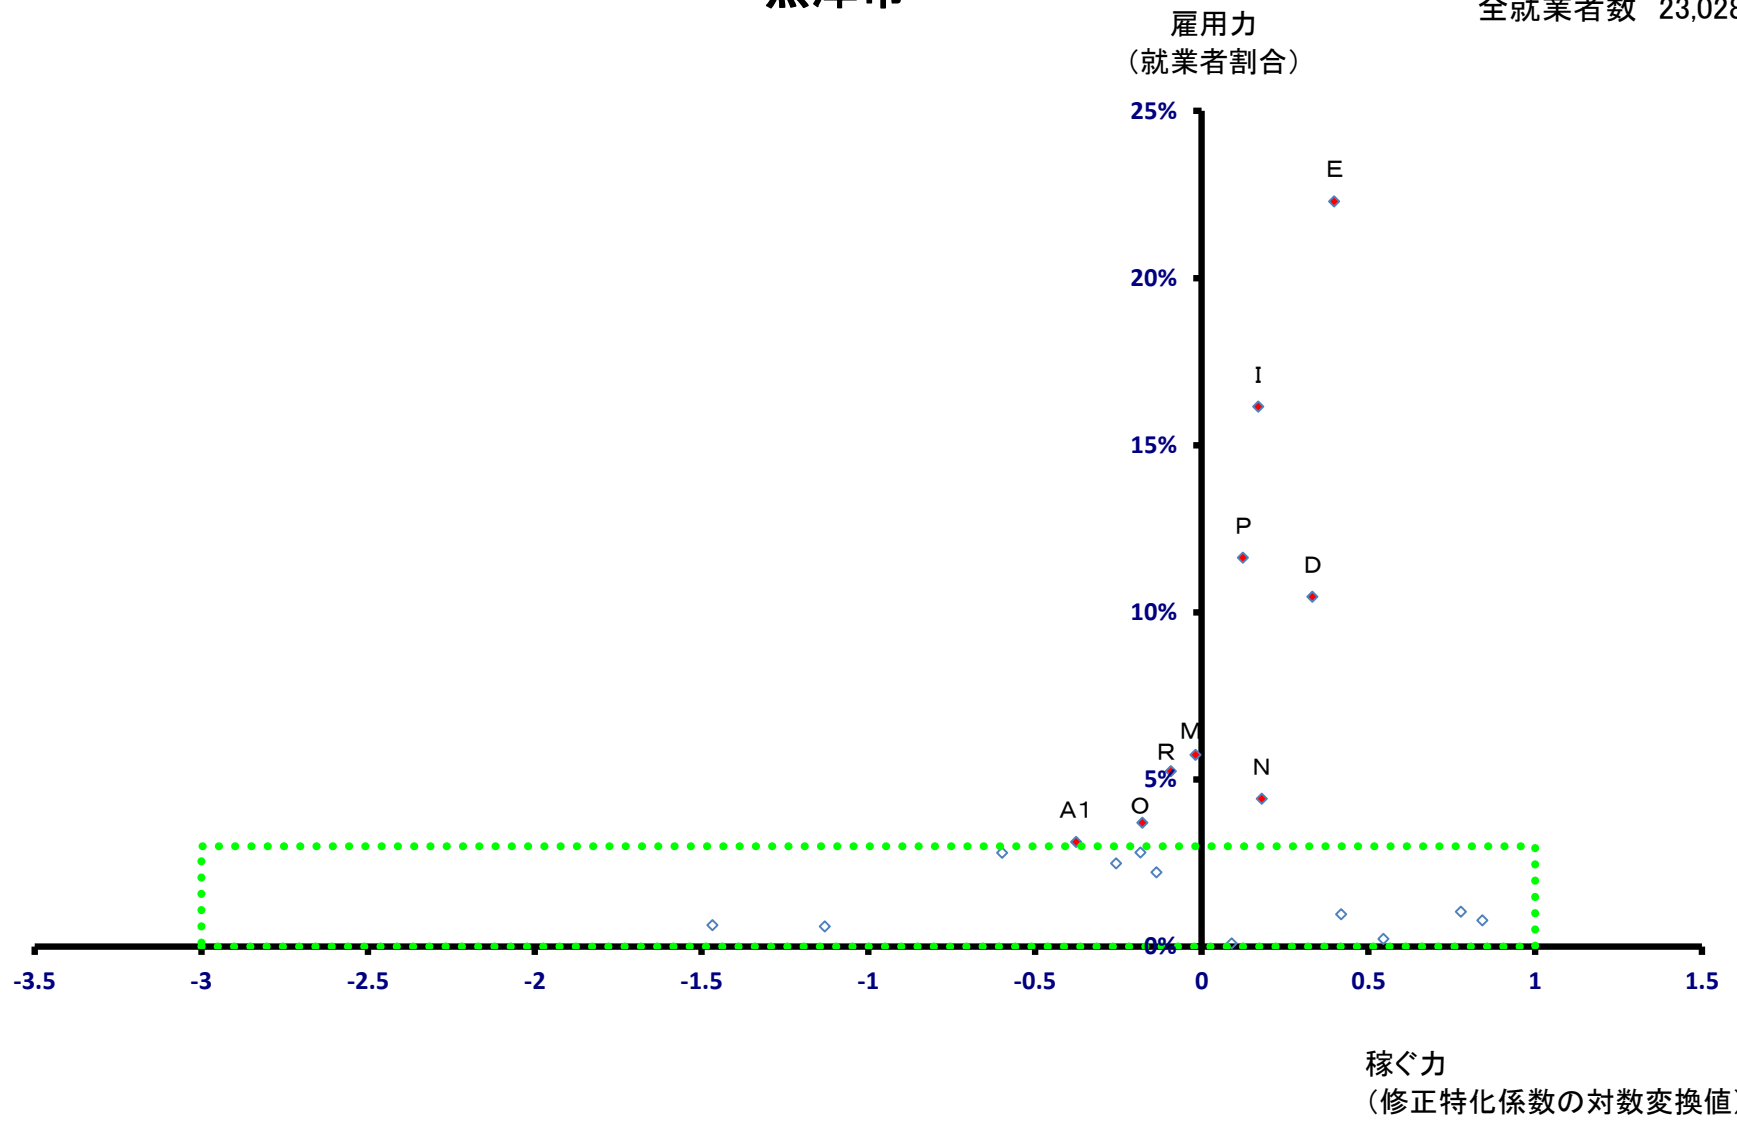

高岡市

全就業者数 88,591 人

高岡市

全就業者数 88,591 人

魚津市

全就業者数 23,028 人

魚津市

全就業者数 23,028 人