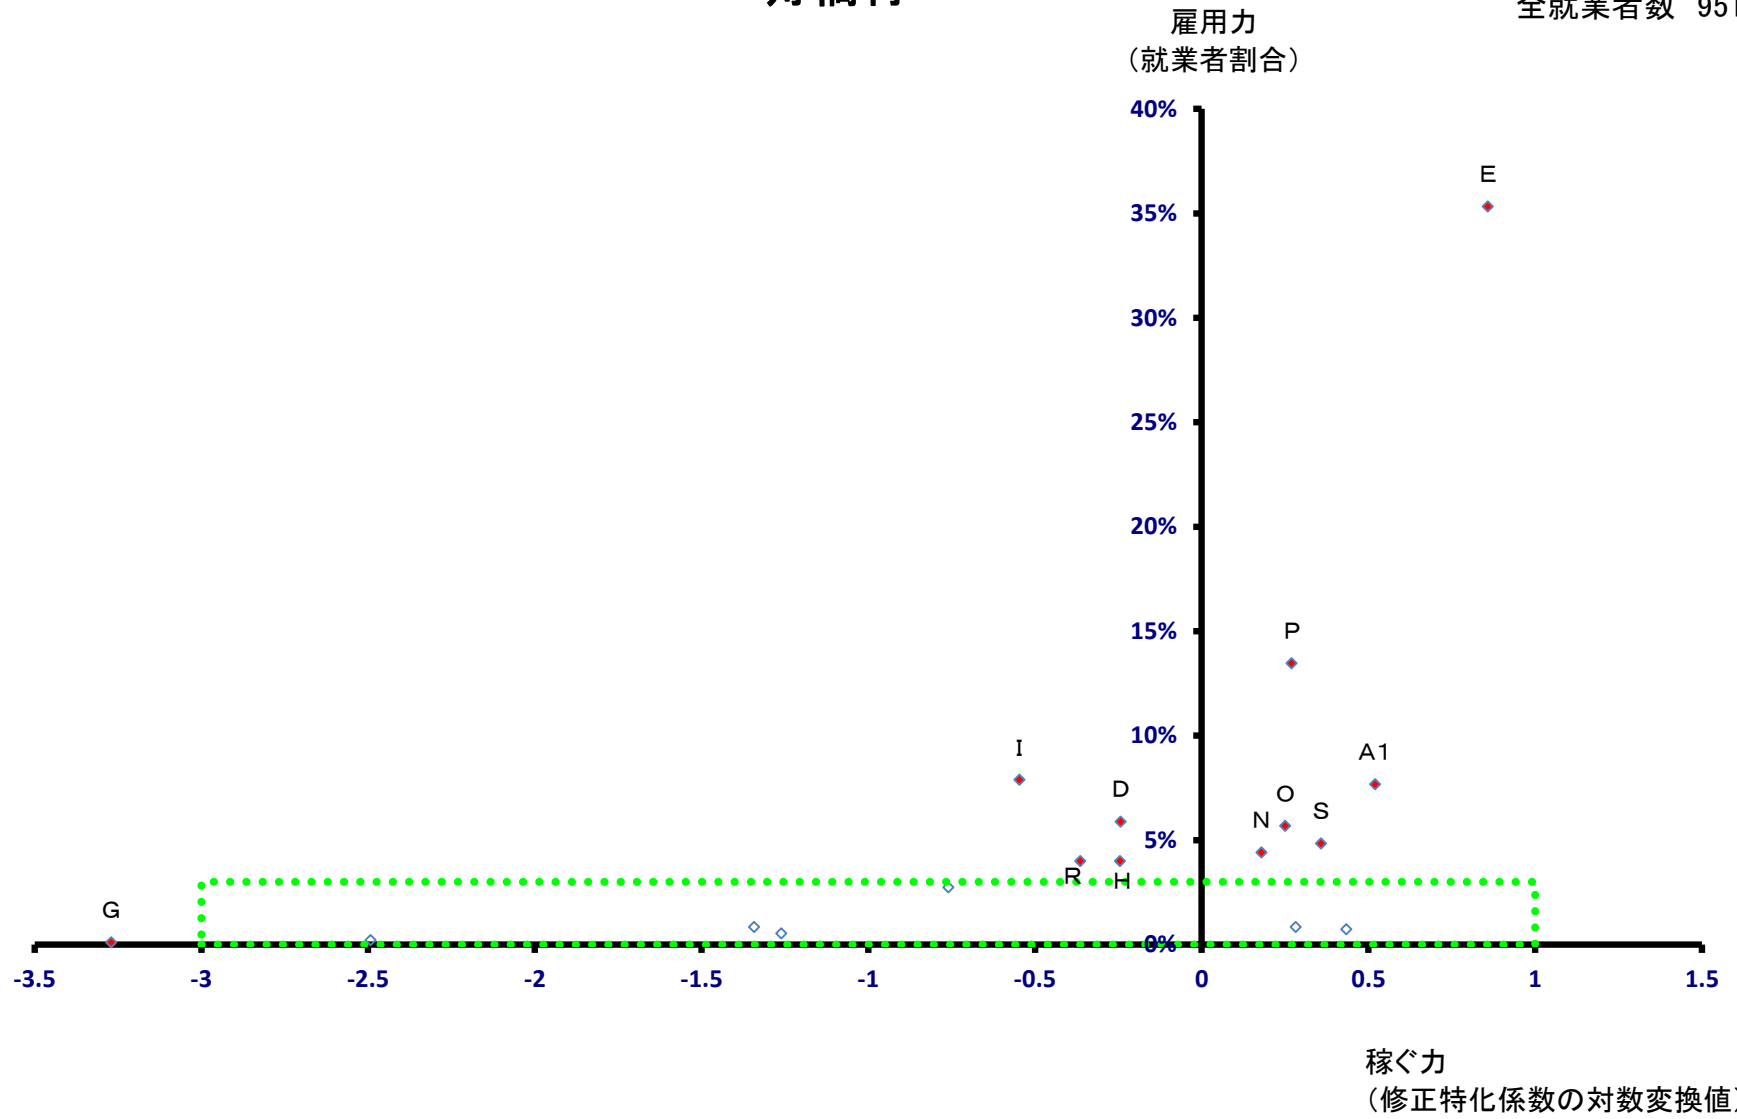

舟橋村

全就業者数 951 人