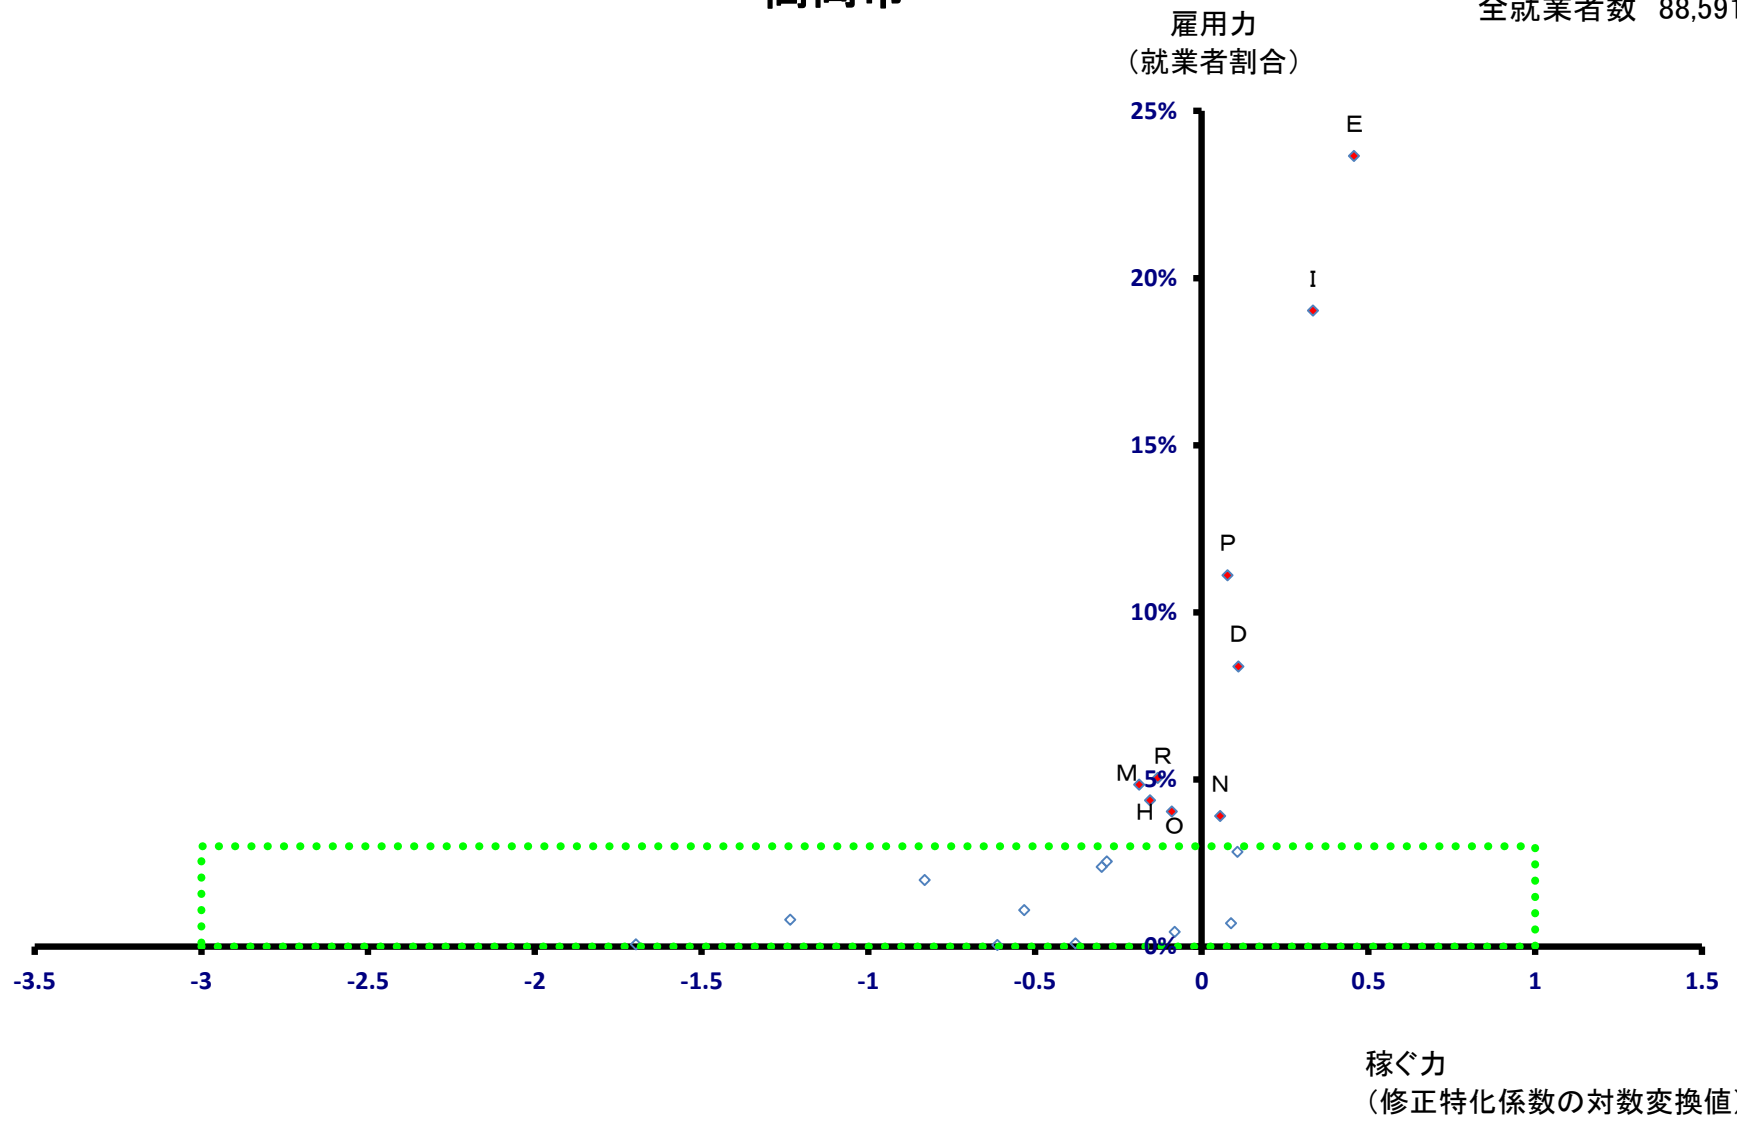

高岡市

全就業者数 88,591 人

高岡市

全就業者数 88,591 人

魚津市

全就業者数 23,028 人

魚津市

全就業者数 23,028 人