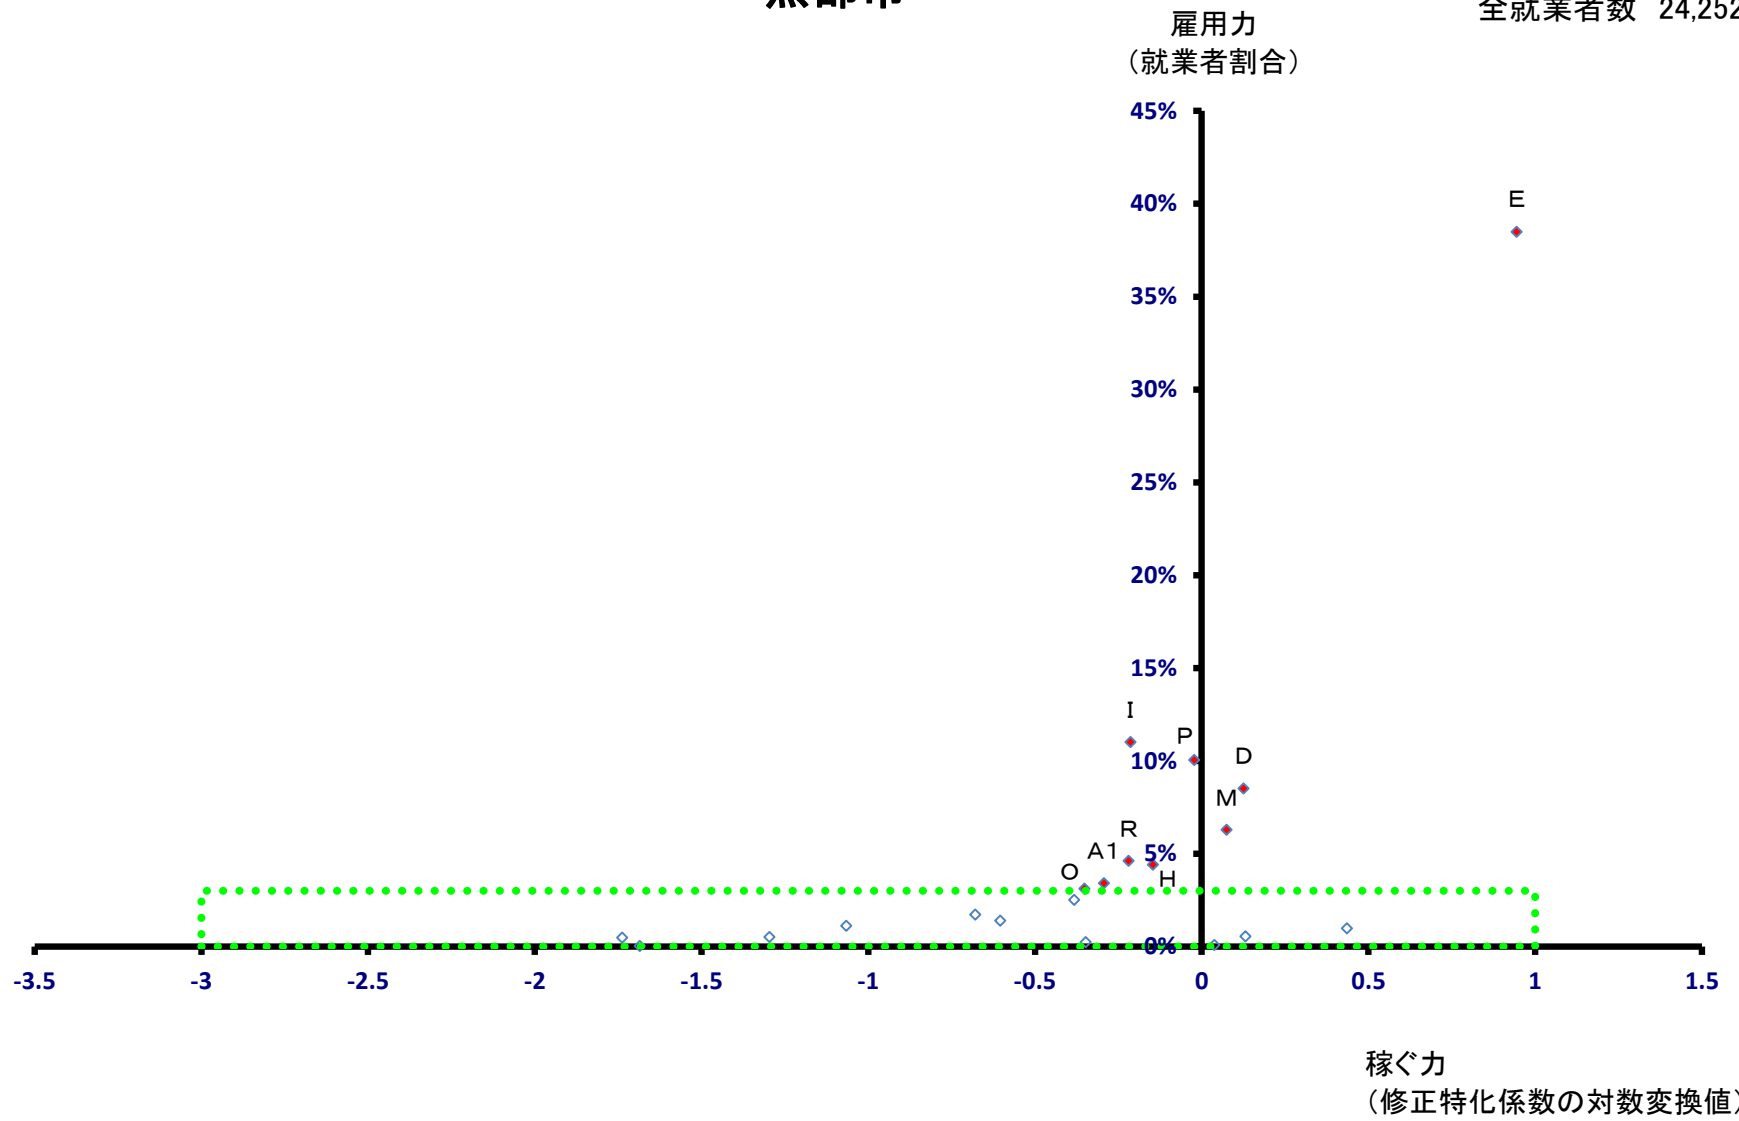

黒部市

全就業者数 24,252 人