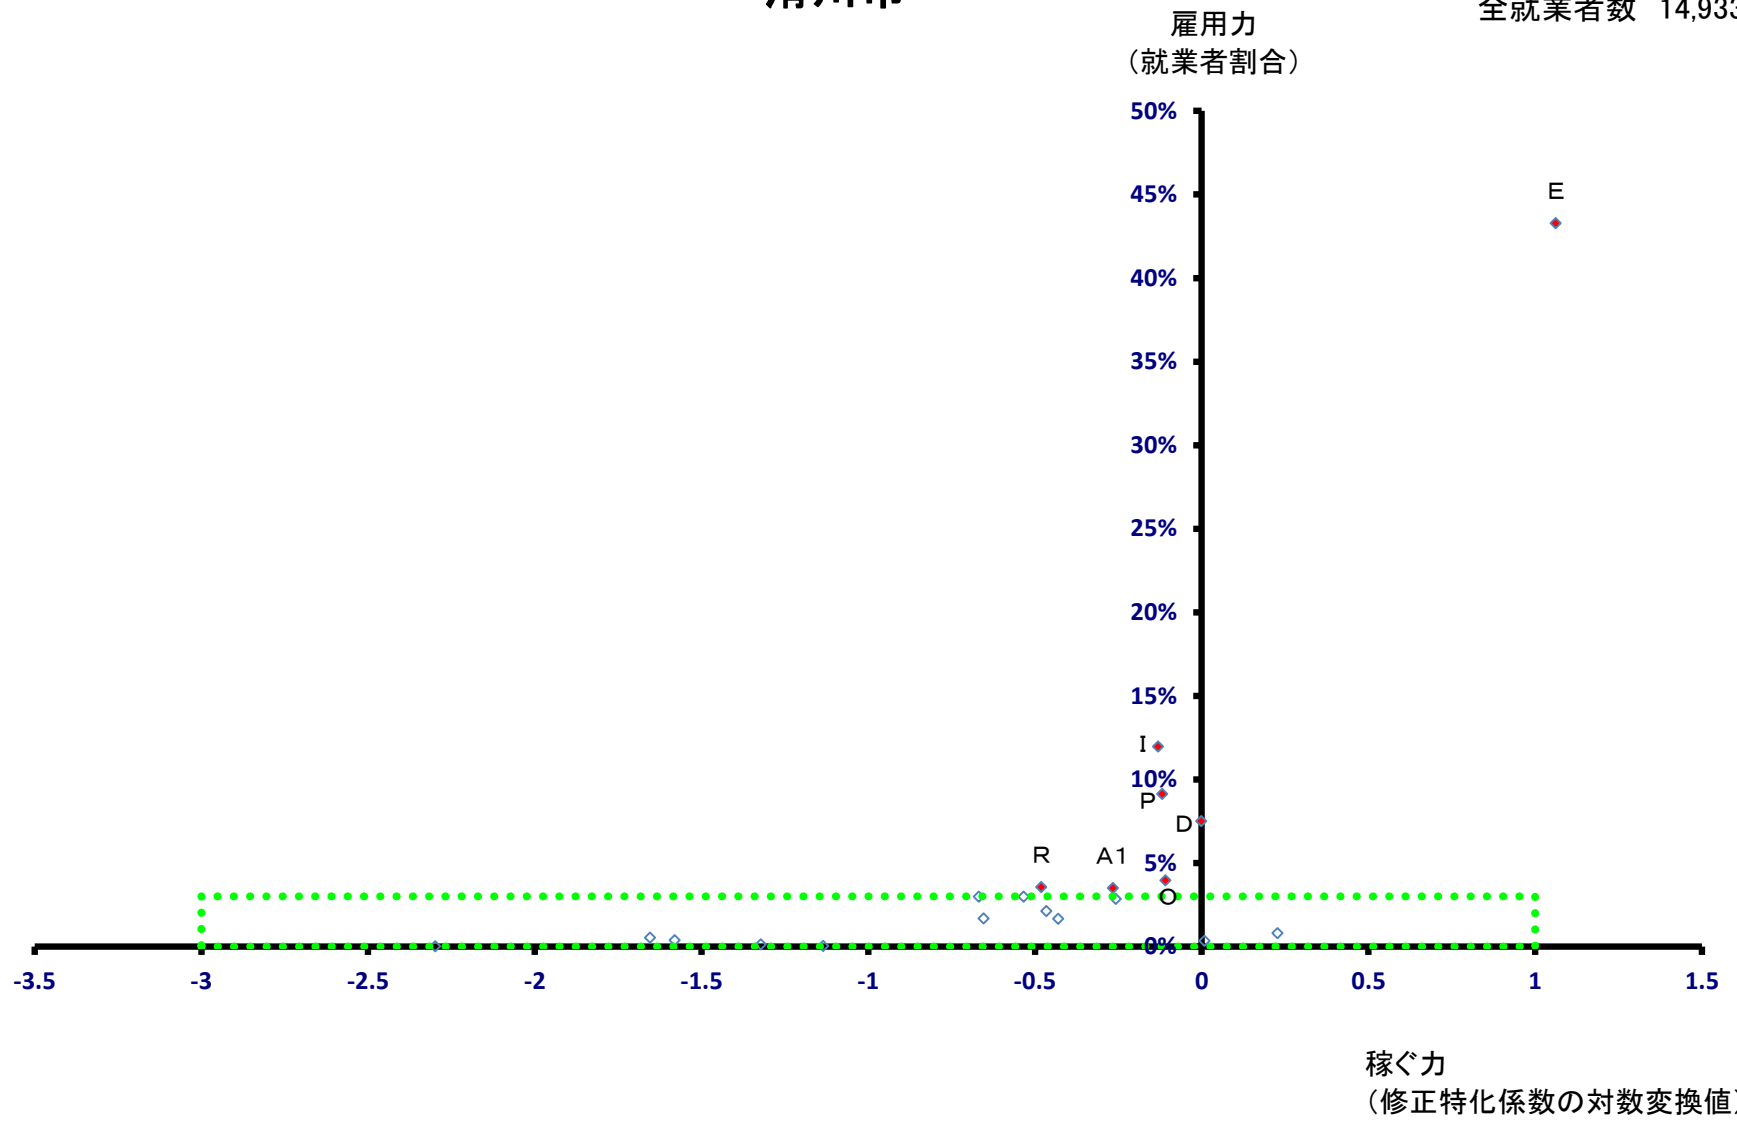

氷見市

全就業者数 18,578 人

氷見市

全就業者数 18,578 人

滑川市

全就業者数 14,933 人

滑川市

全就業者数 14,933 人