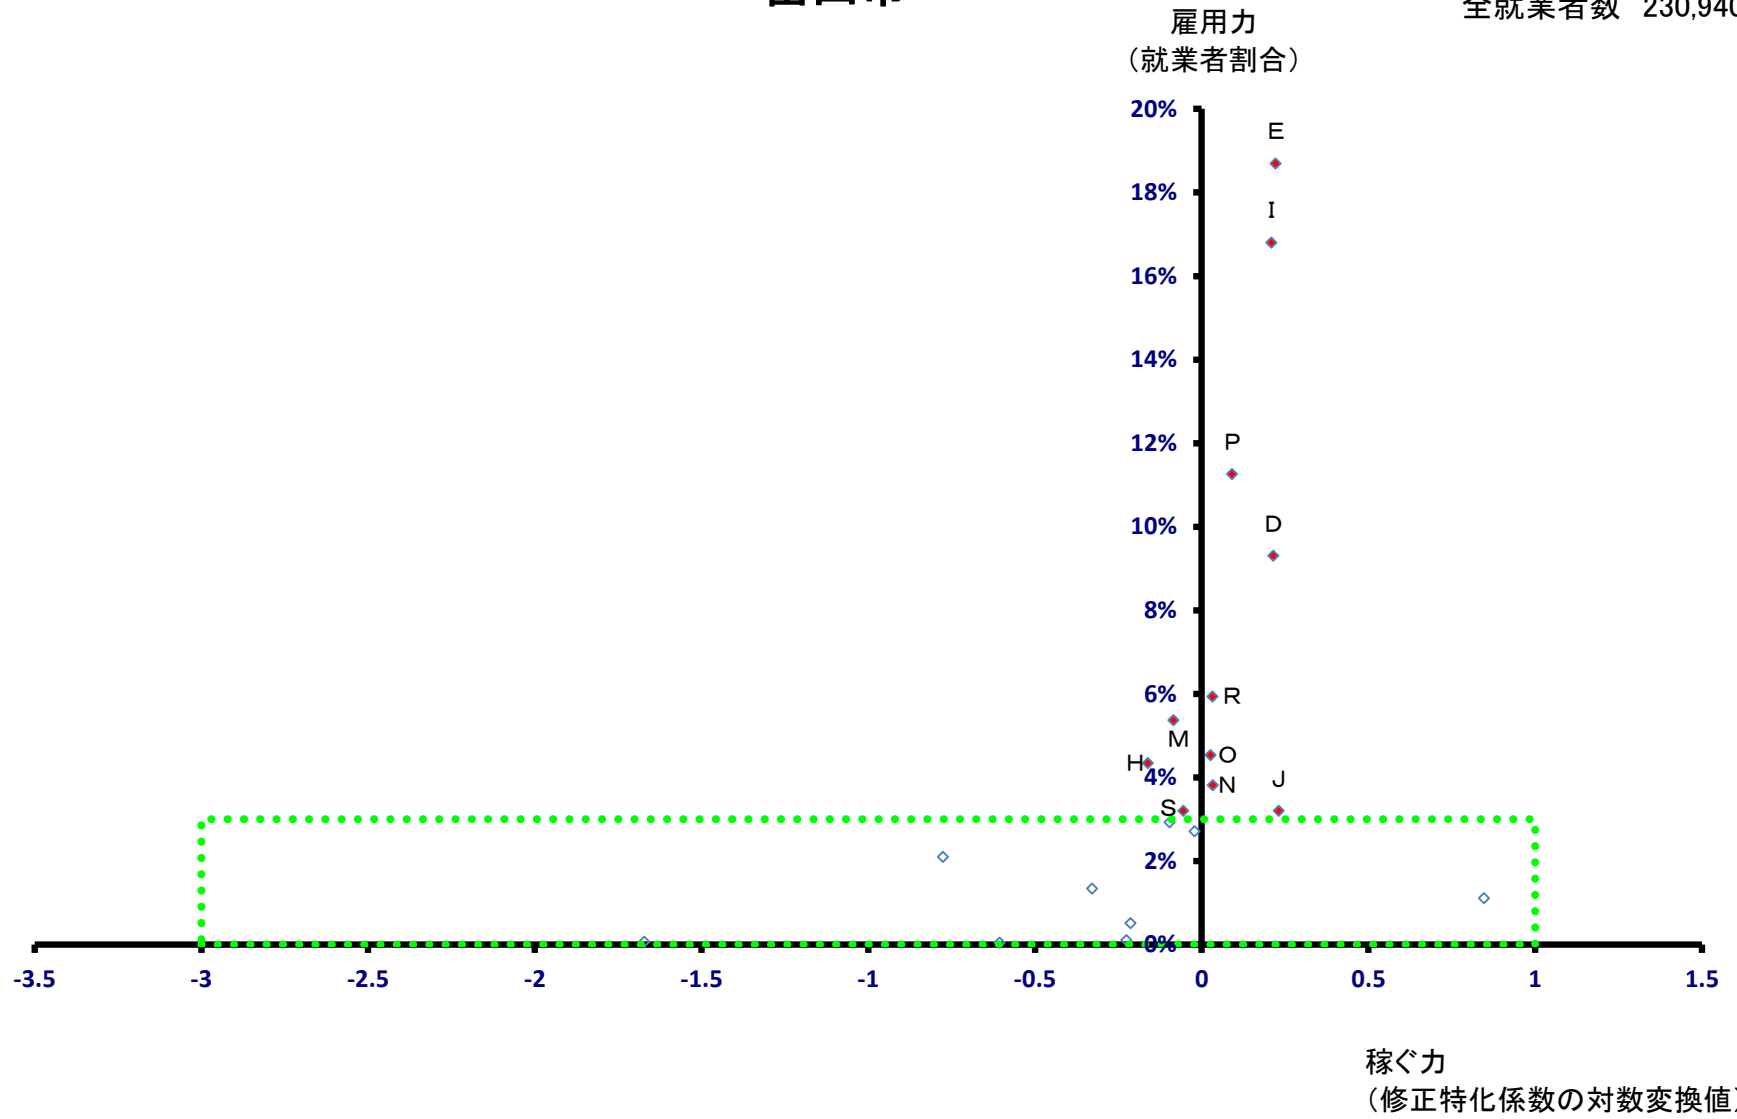

富山県

全就業者数 545,487 人

富山県

全就業者数 545,487 人

富山市

全就業者数 230,940 人

富山市

全就業者数 230,940 人