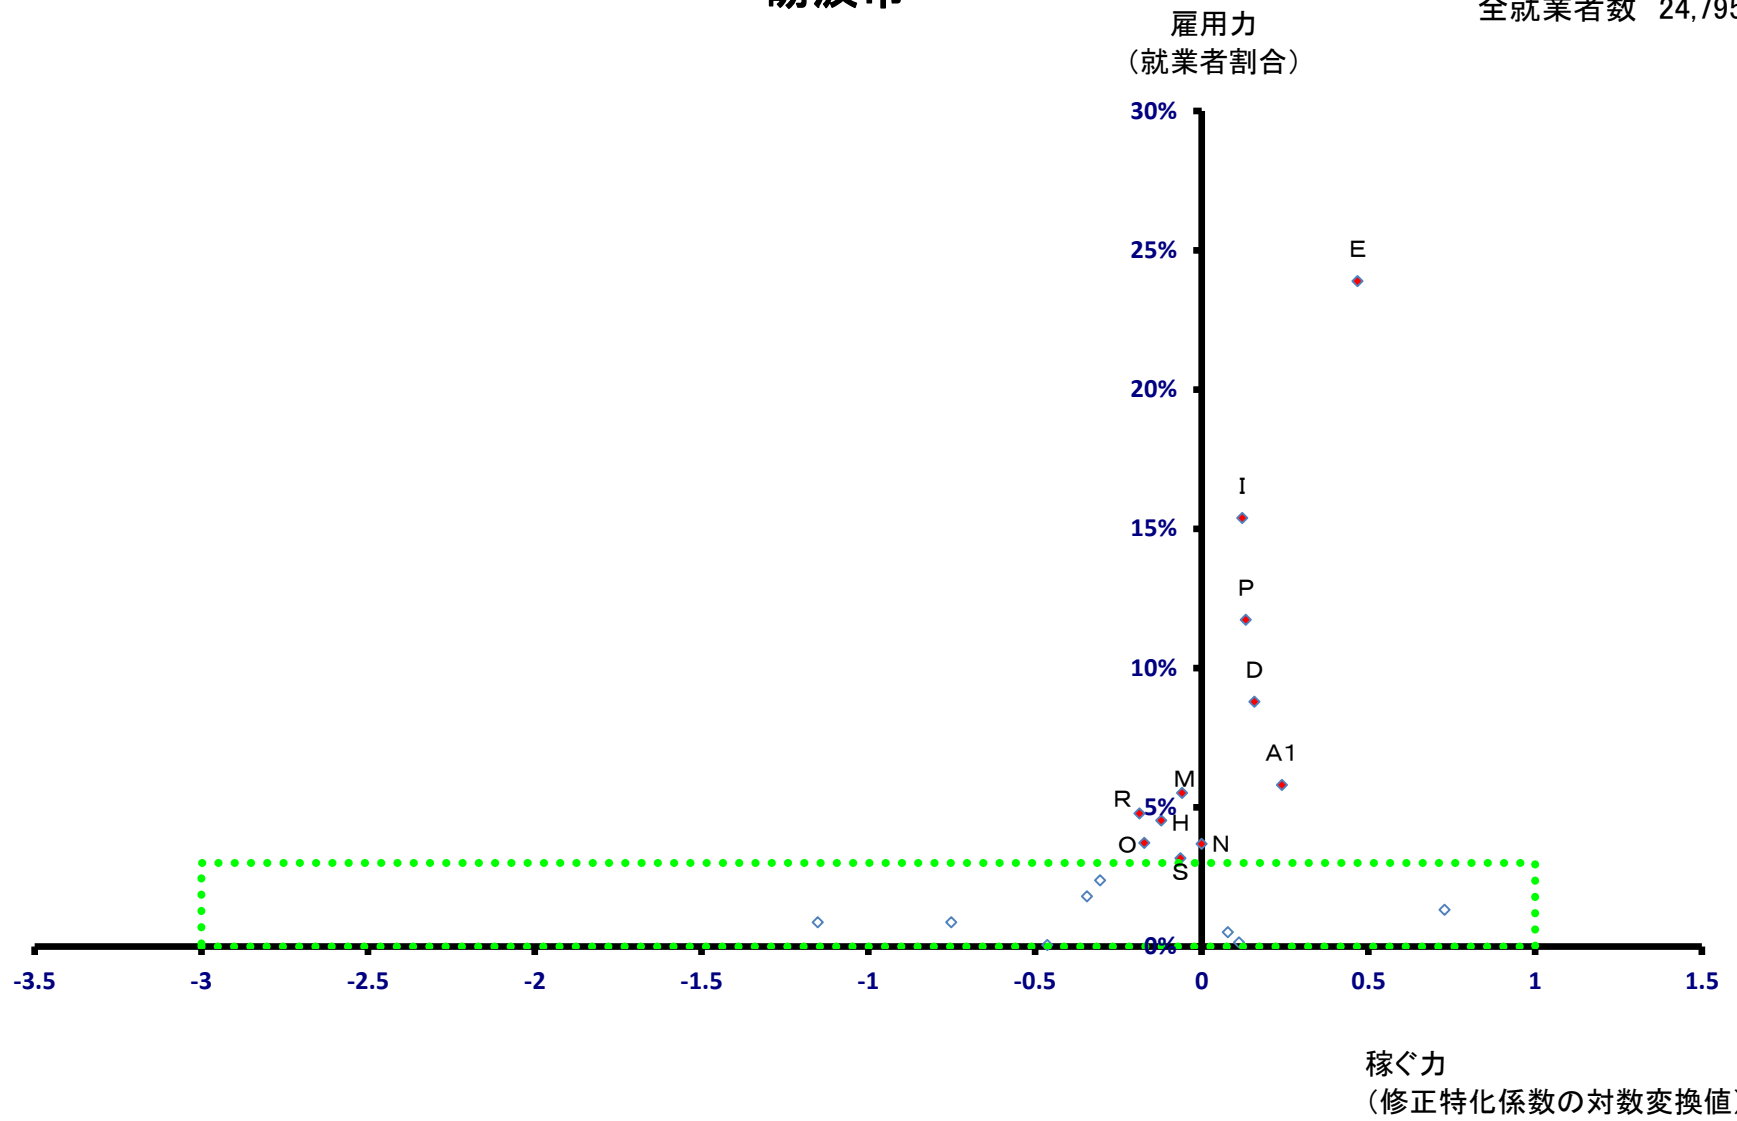

黒部市

全就業者数 24,252 人

黒部市

全就業者数 24,252 人

砺波市

全就業者数 24,795 人

砺波市

全就業者数 24,795 人