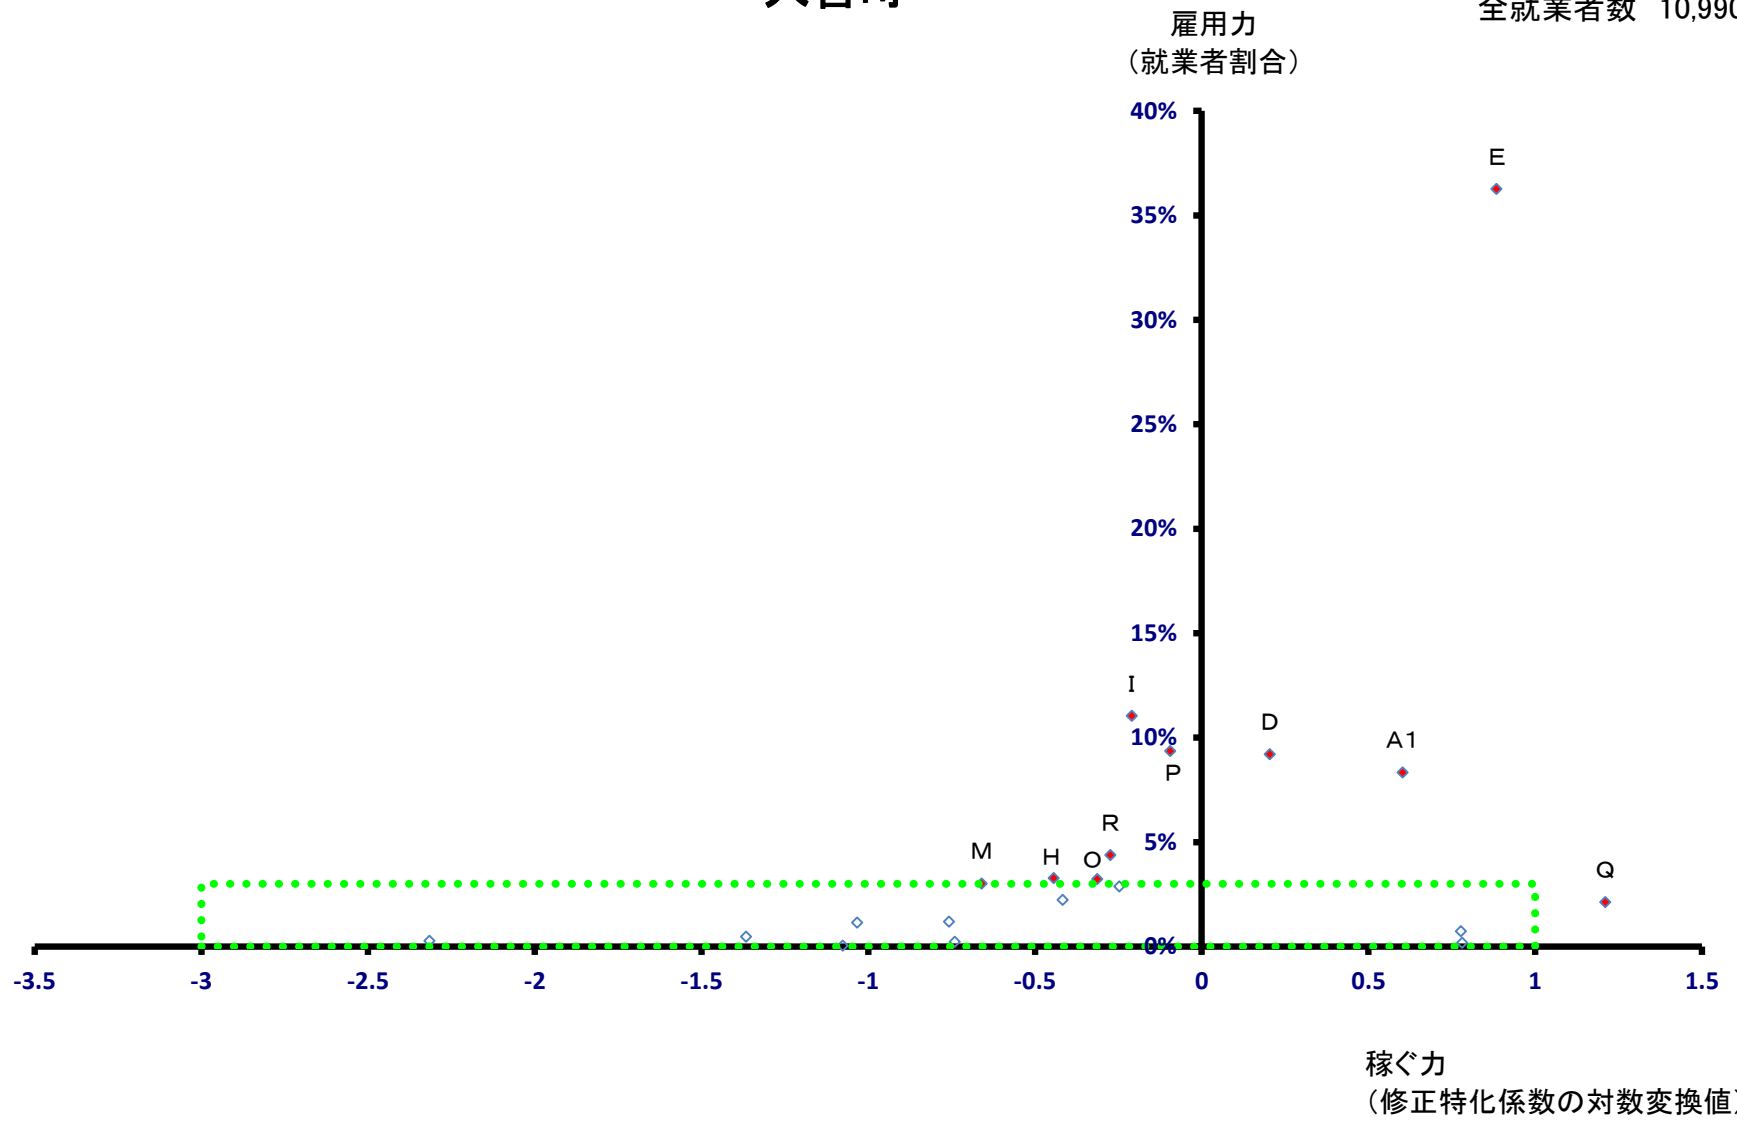

入善町

全就業者数 10,990 人