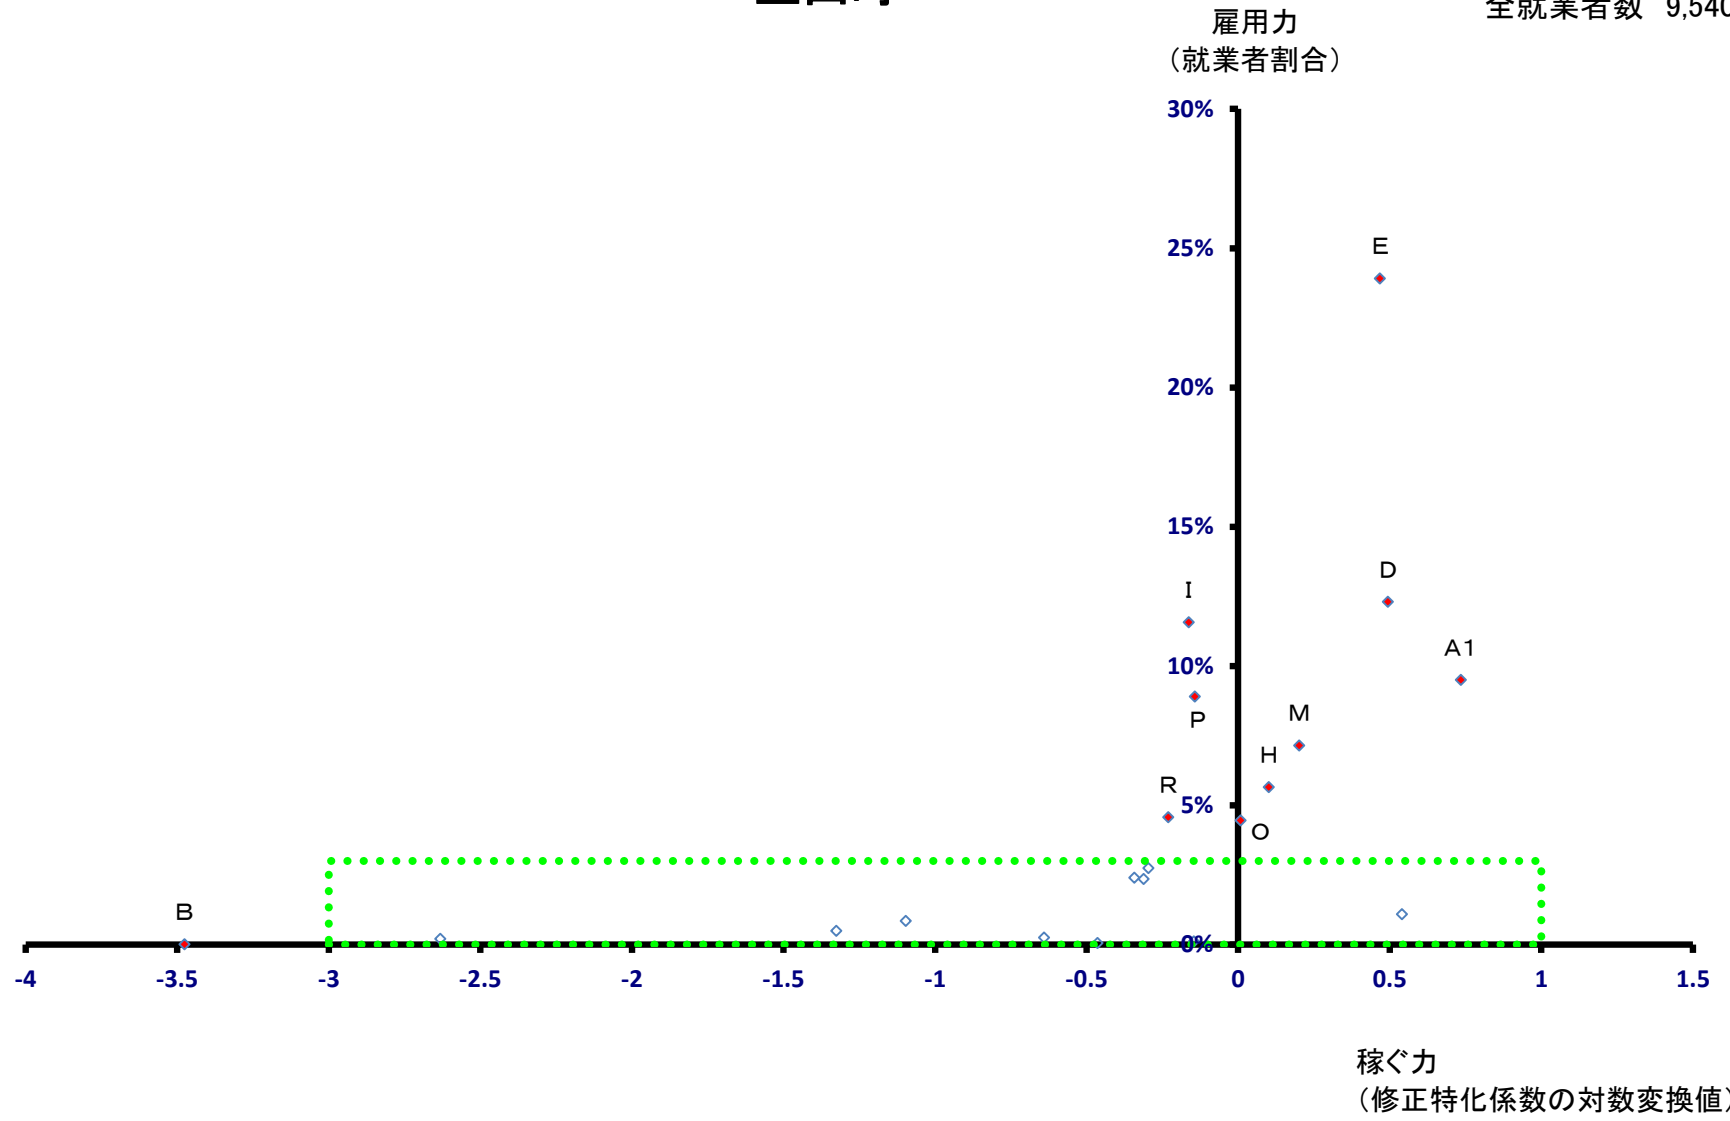

上市町

全就業者数 8,832 人

上市町

全就業者数 8,832 人

立山町

全就業者数 9,540 人

立山町

全就業者数 9,540 人