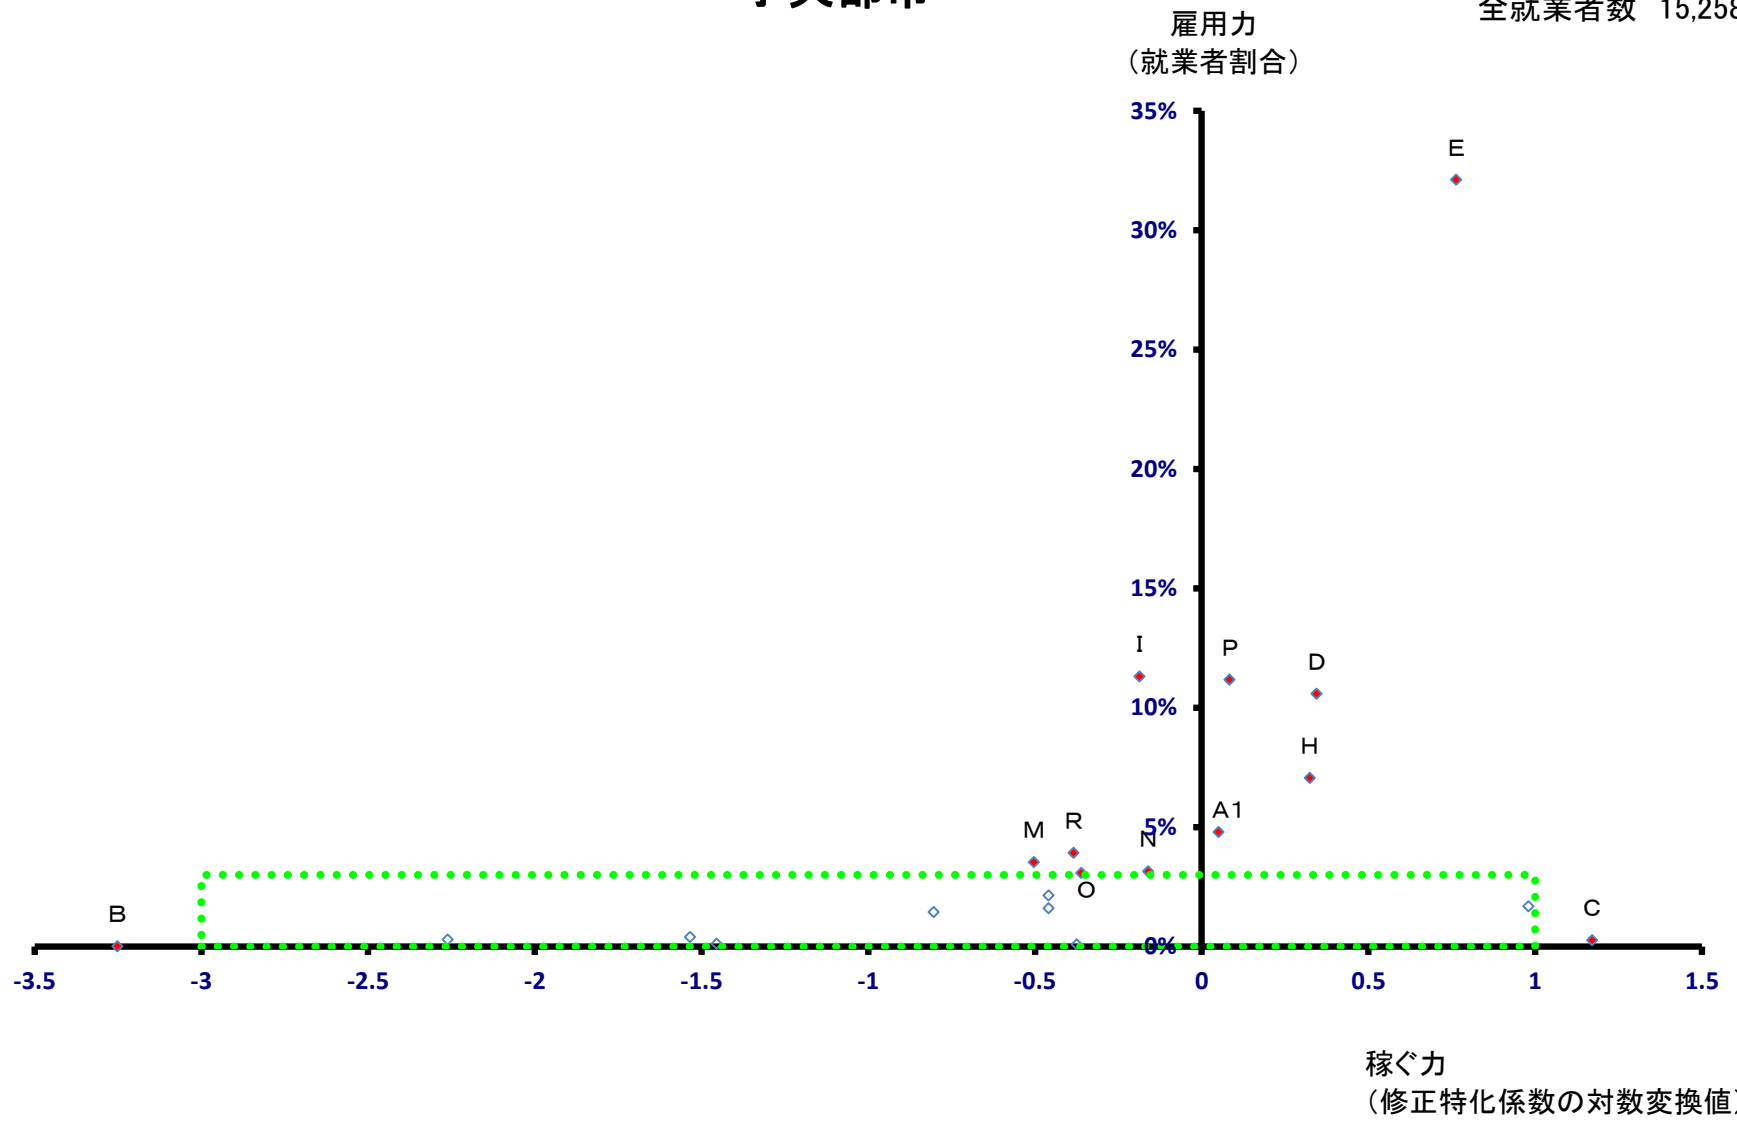

小矢部市

全就業者数 15,258 人