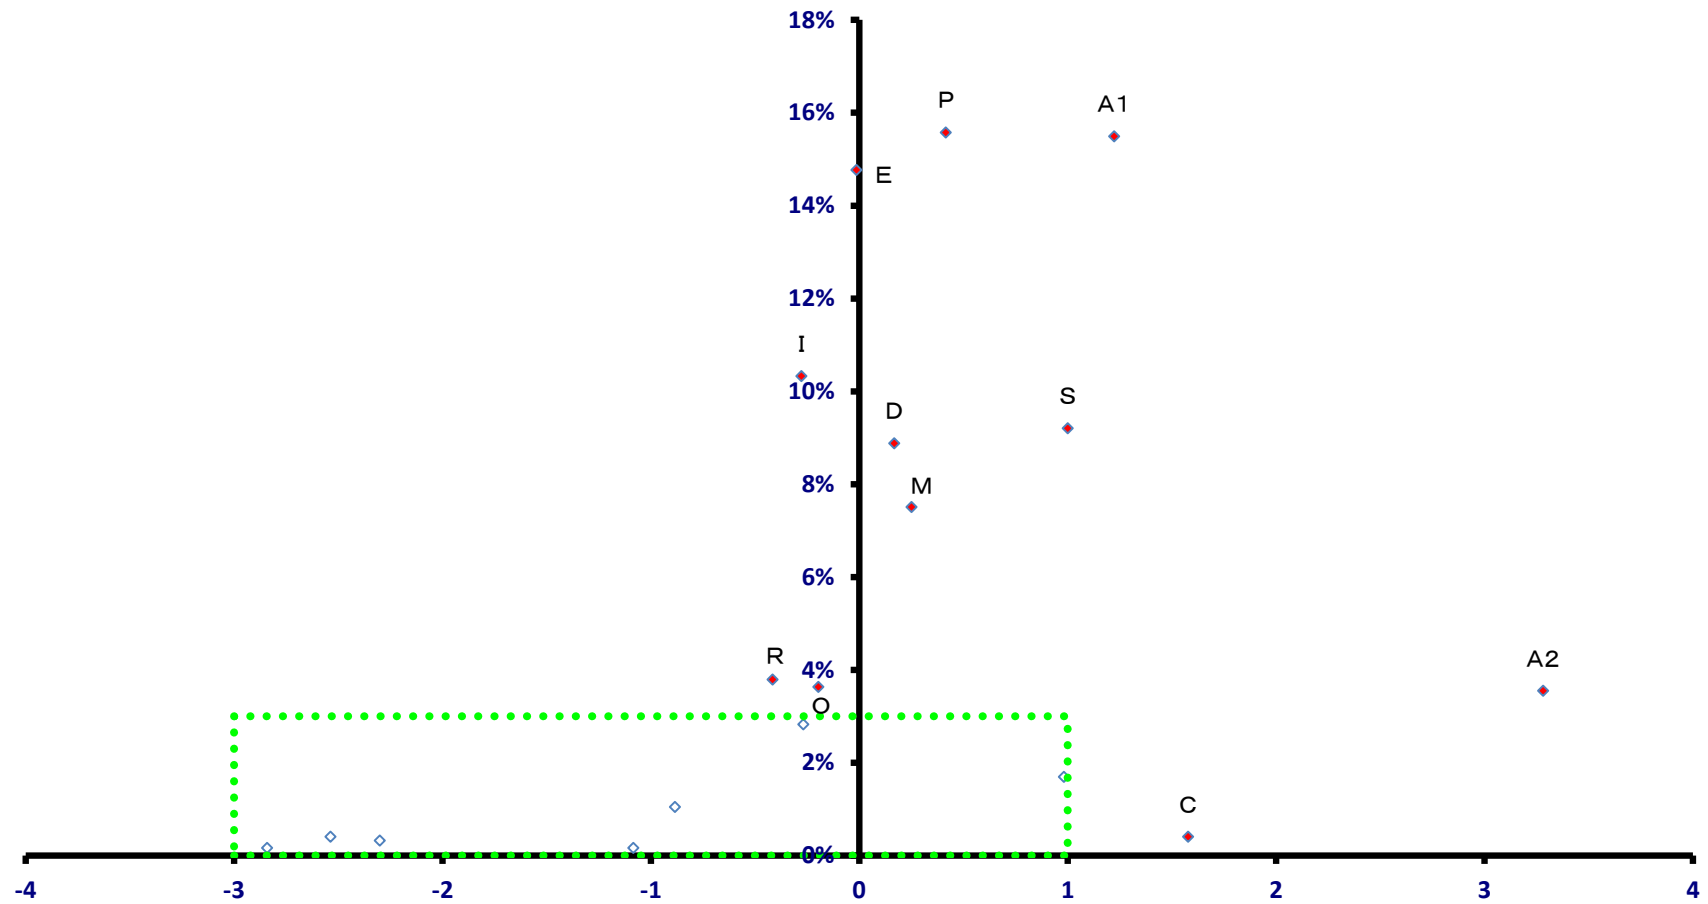

全就業者数 875 人

雇用力
(就業者割合)

稼ぐ力
(修正特化係数の対数変換値)

上小阿仁村

全就業者数 875 人

藤里町

雇用力
(就業者割合)

全就業者数 1,239 人