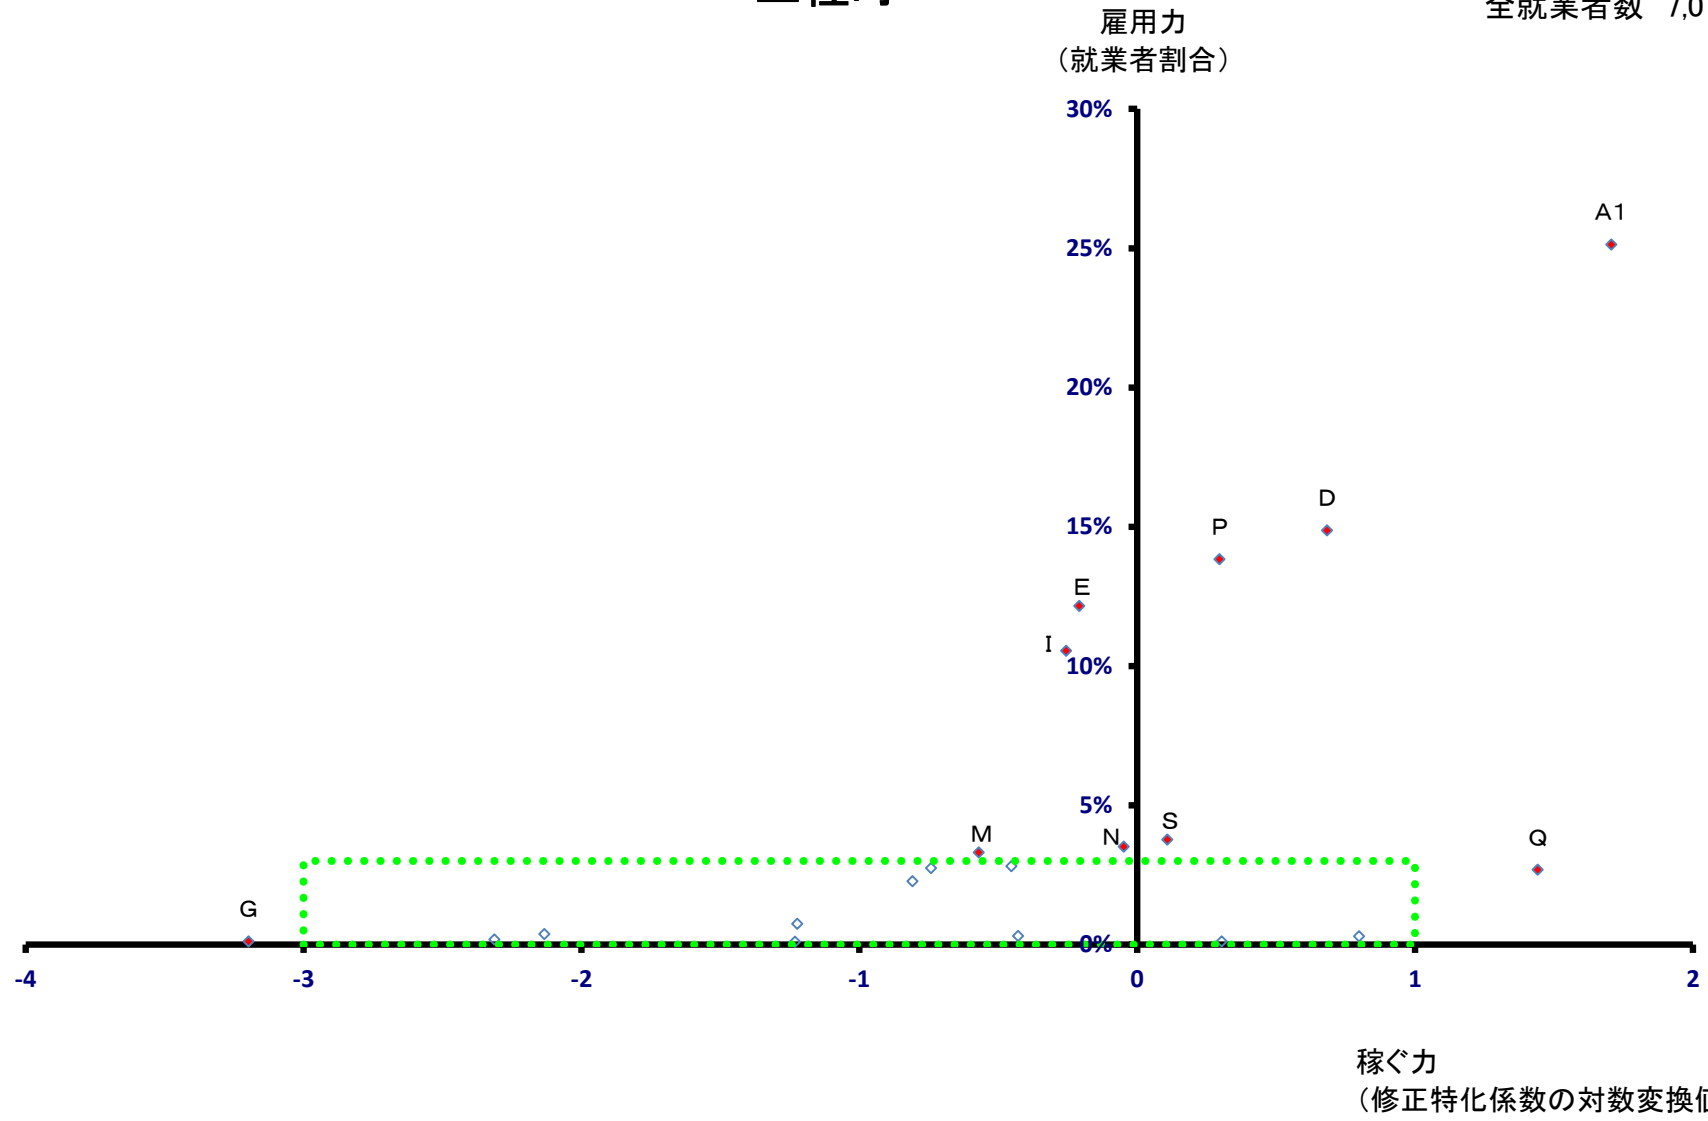

稼ぐ力
(修正特化係数の対数変換値)

藤里町

全就業者数 1,239 人

三種町

全就業者数 7,079 人

三種町

全就業者数 7,079 人

八峰町