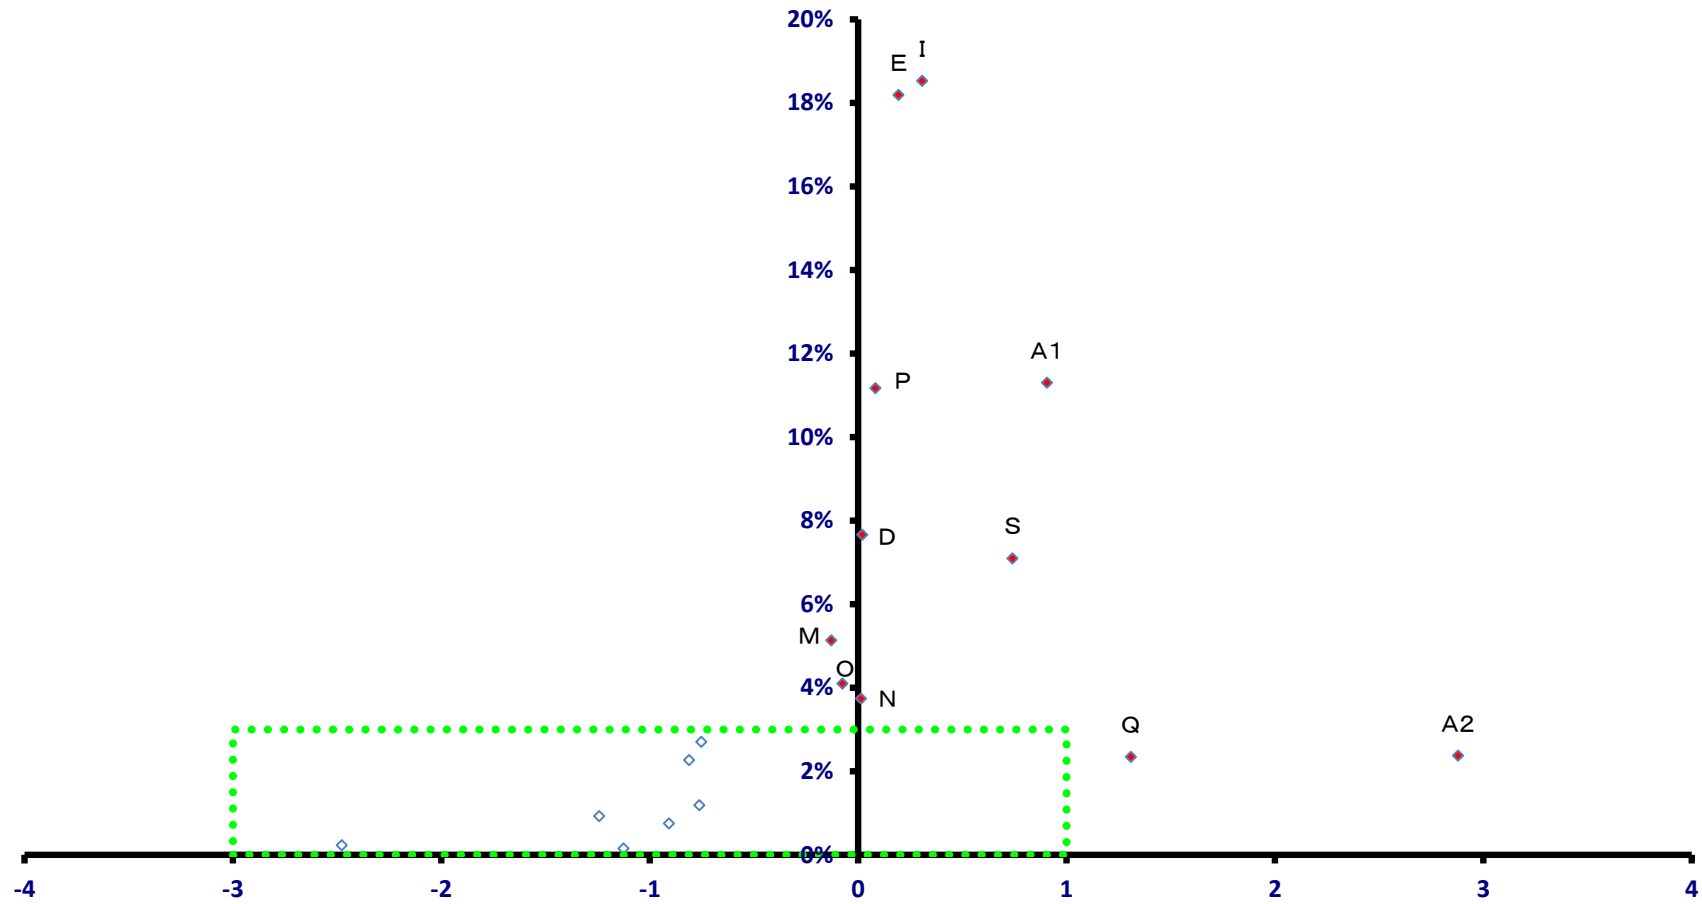

全就業者数 3,198 人

雇用力
(就業者割合)

稼ぐ力
(修正特化係数の対数変換値)

八峰町

全就業者数 3,198 人

五城目町

雇用力
(就業者割合)

全就業者数 3,876 人