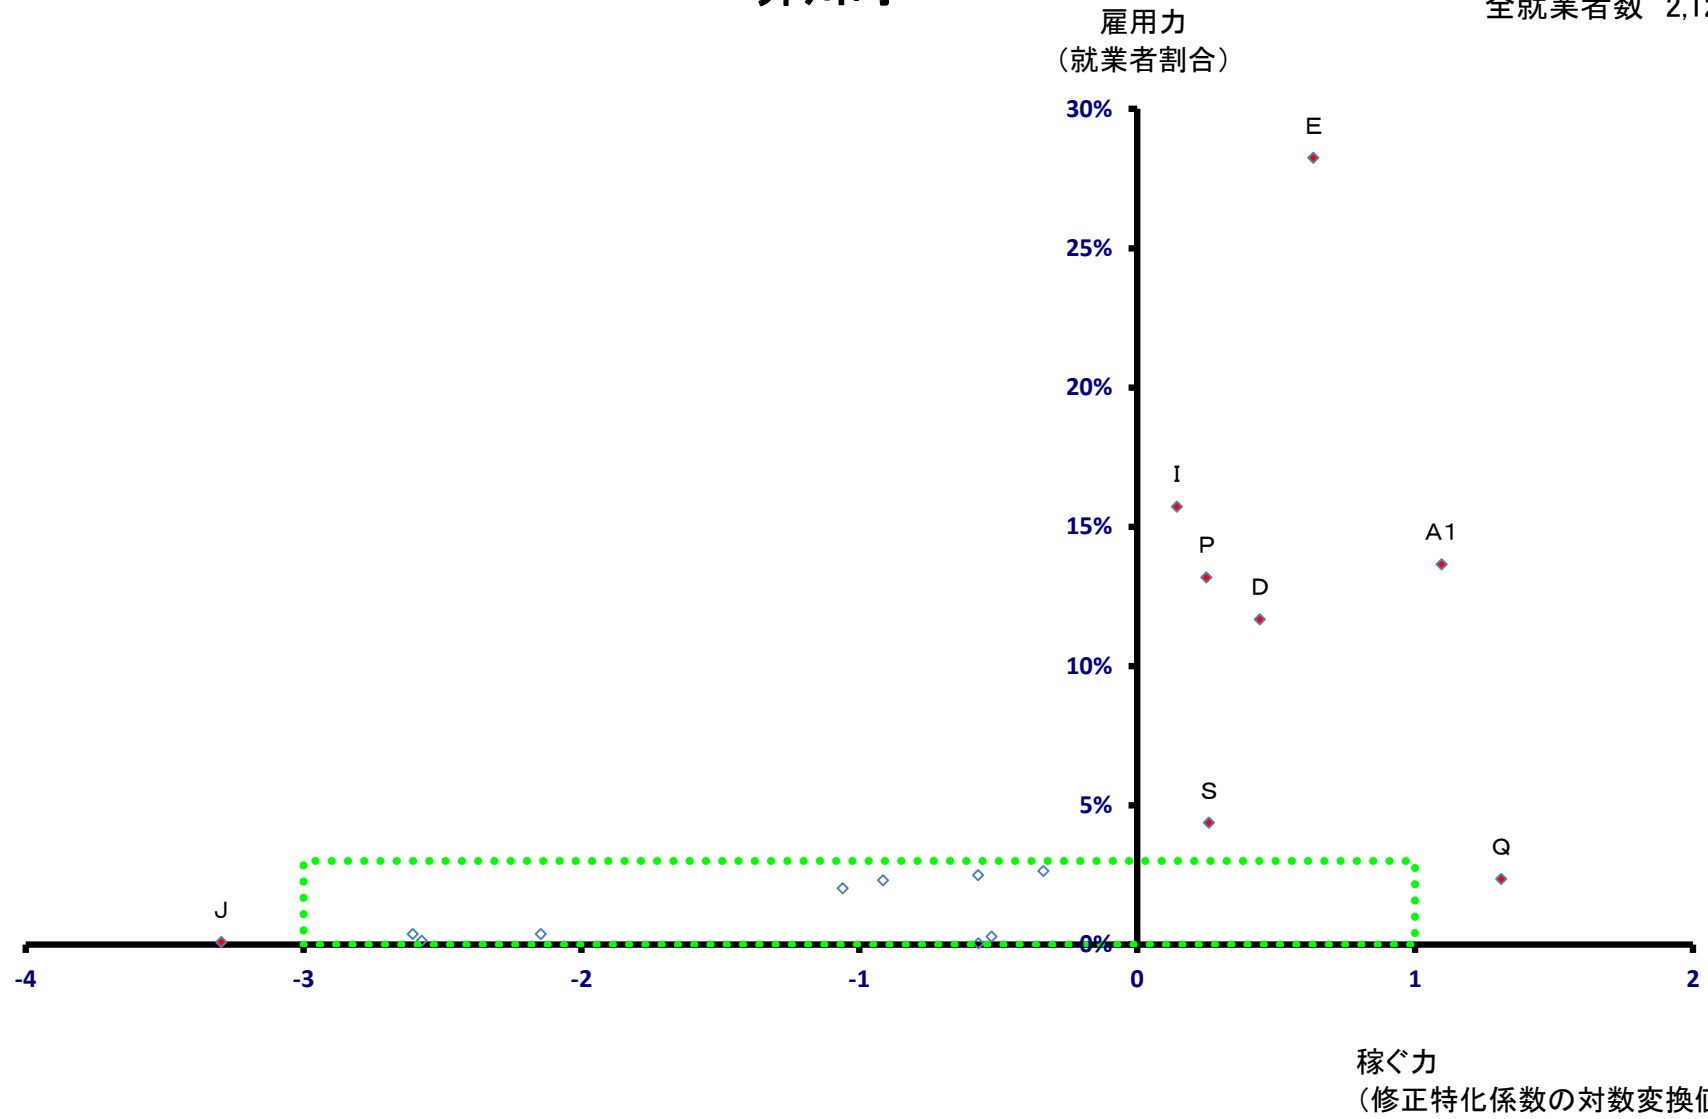

井川町

全就業者数 2,124 人