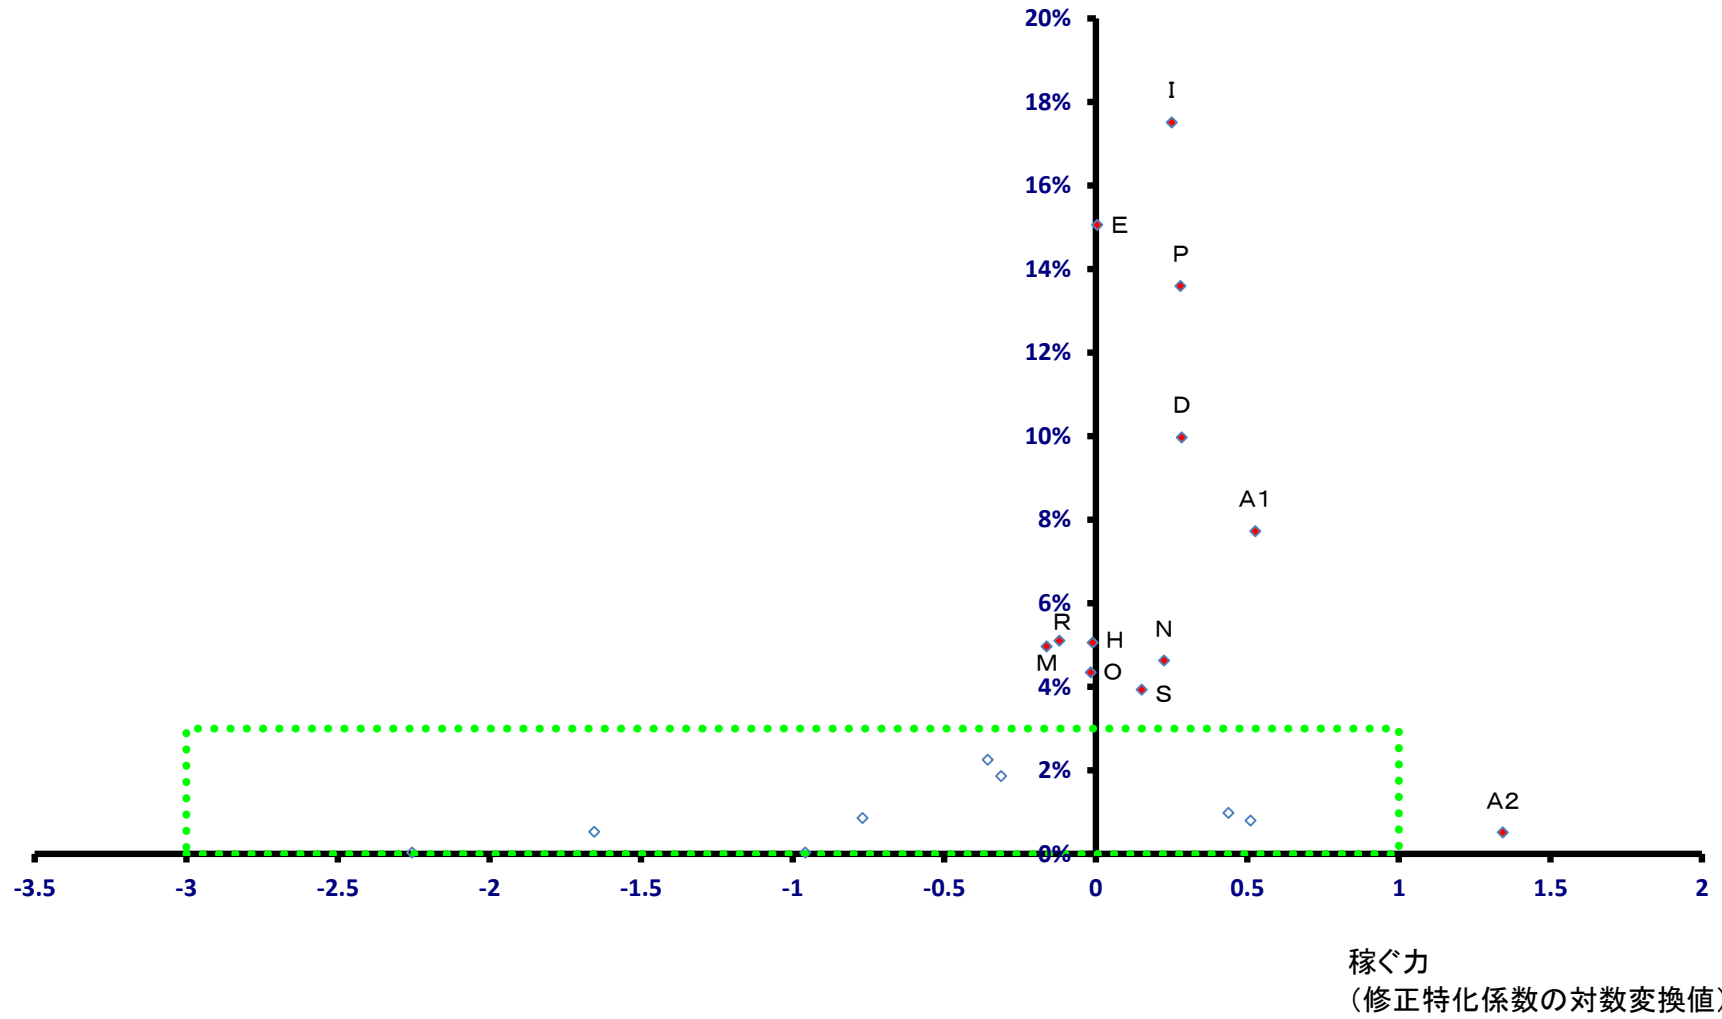

能代市

全就業者数 28,159 人

雇用力
(就業者割合)