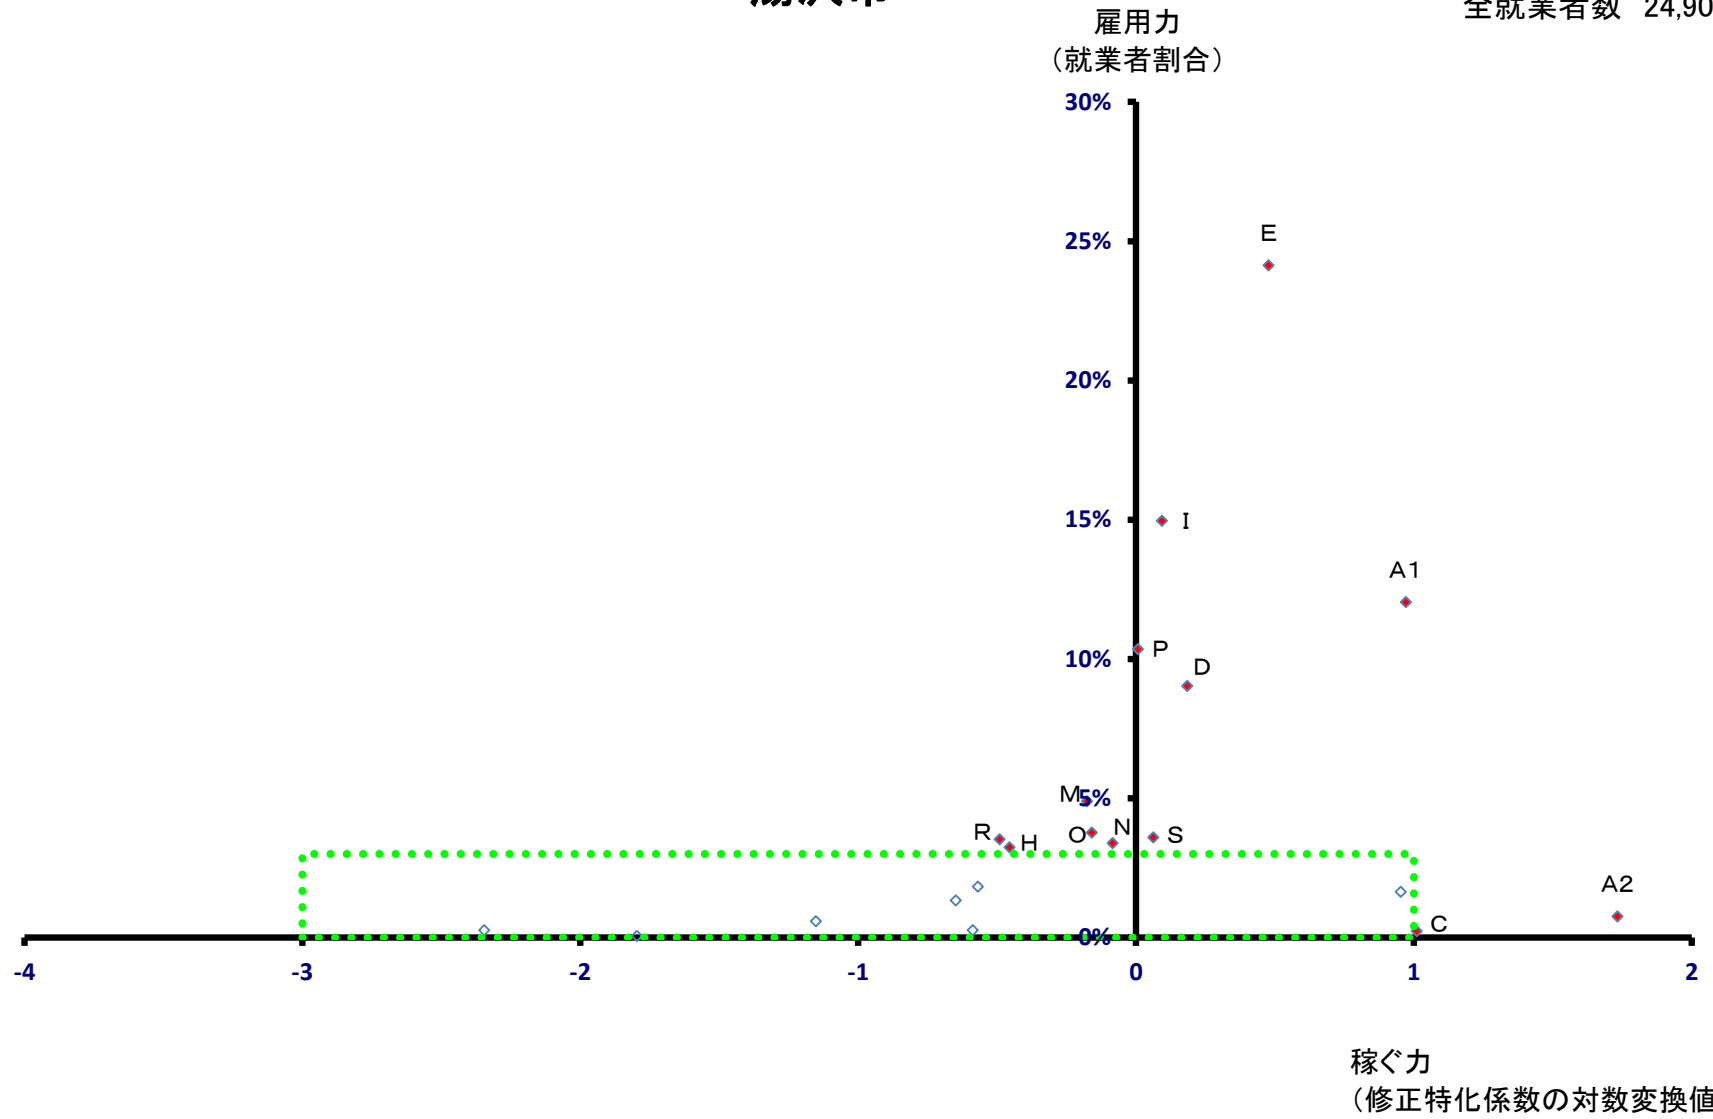

湯沢市

全就業者数 24,903 人