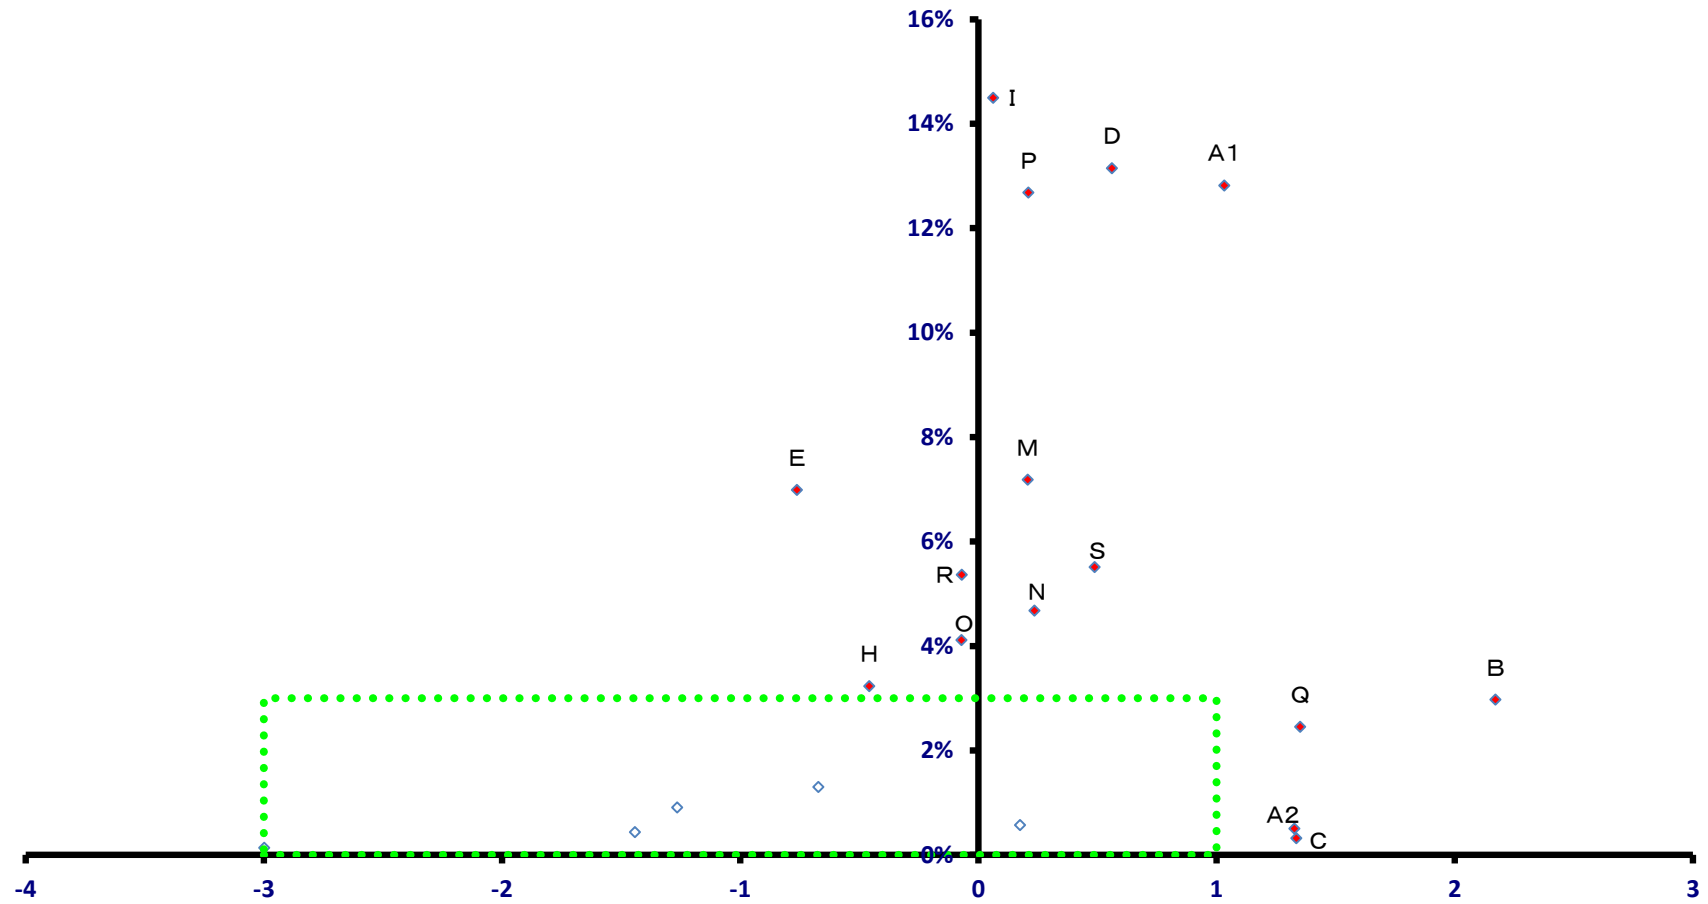

男鹿市

全就業者数 12,318 人

雇用力
(就業者割合)

稼ぐ力
(修正特化係数の対数変換値)