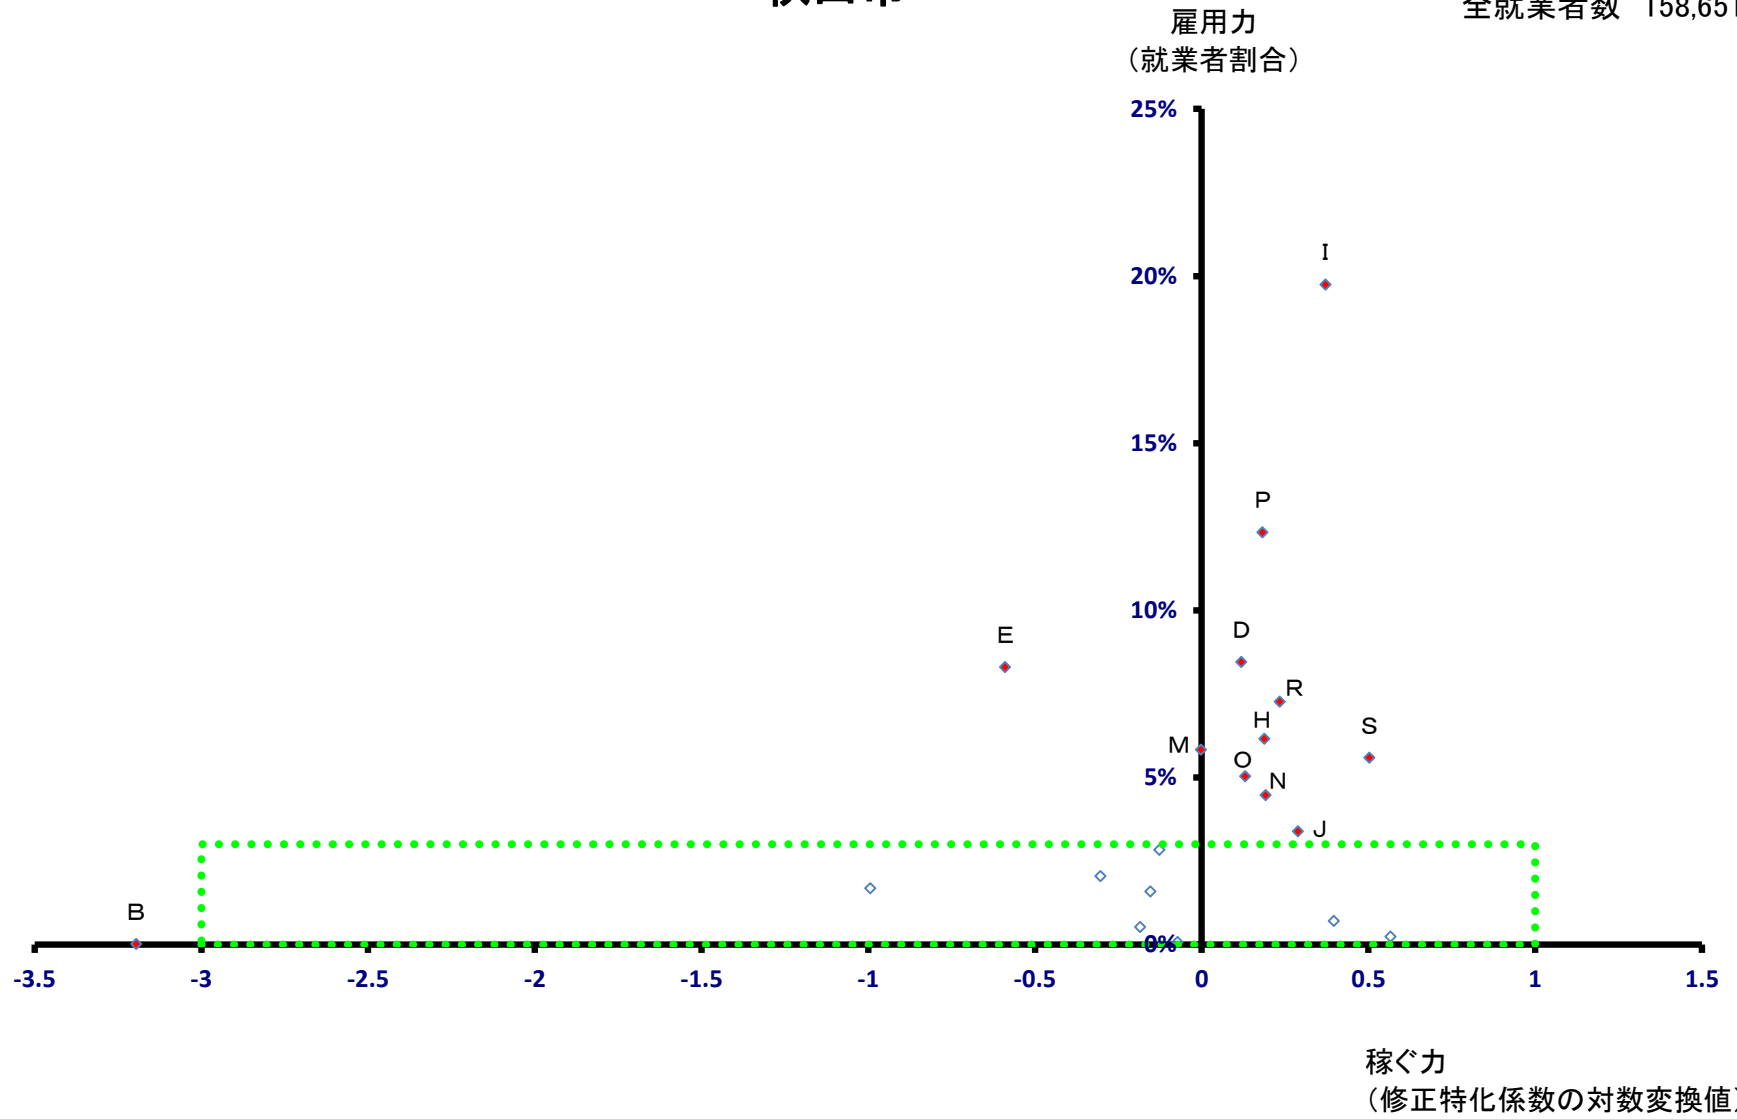

秋田県

全就業者数 502,137 人

秋田県

全就業者数 502,137 人

秋田市

全就業者数 158,651 人

秋田市

全就業者数 158,651 人