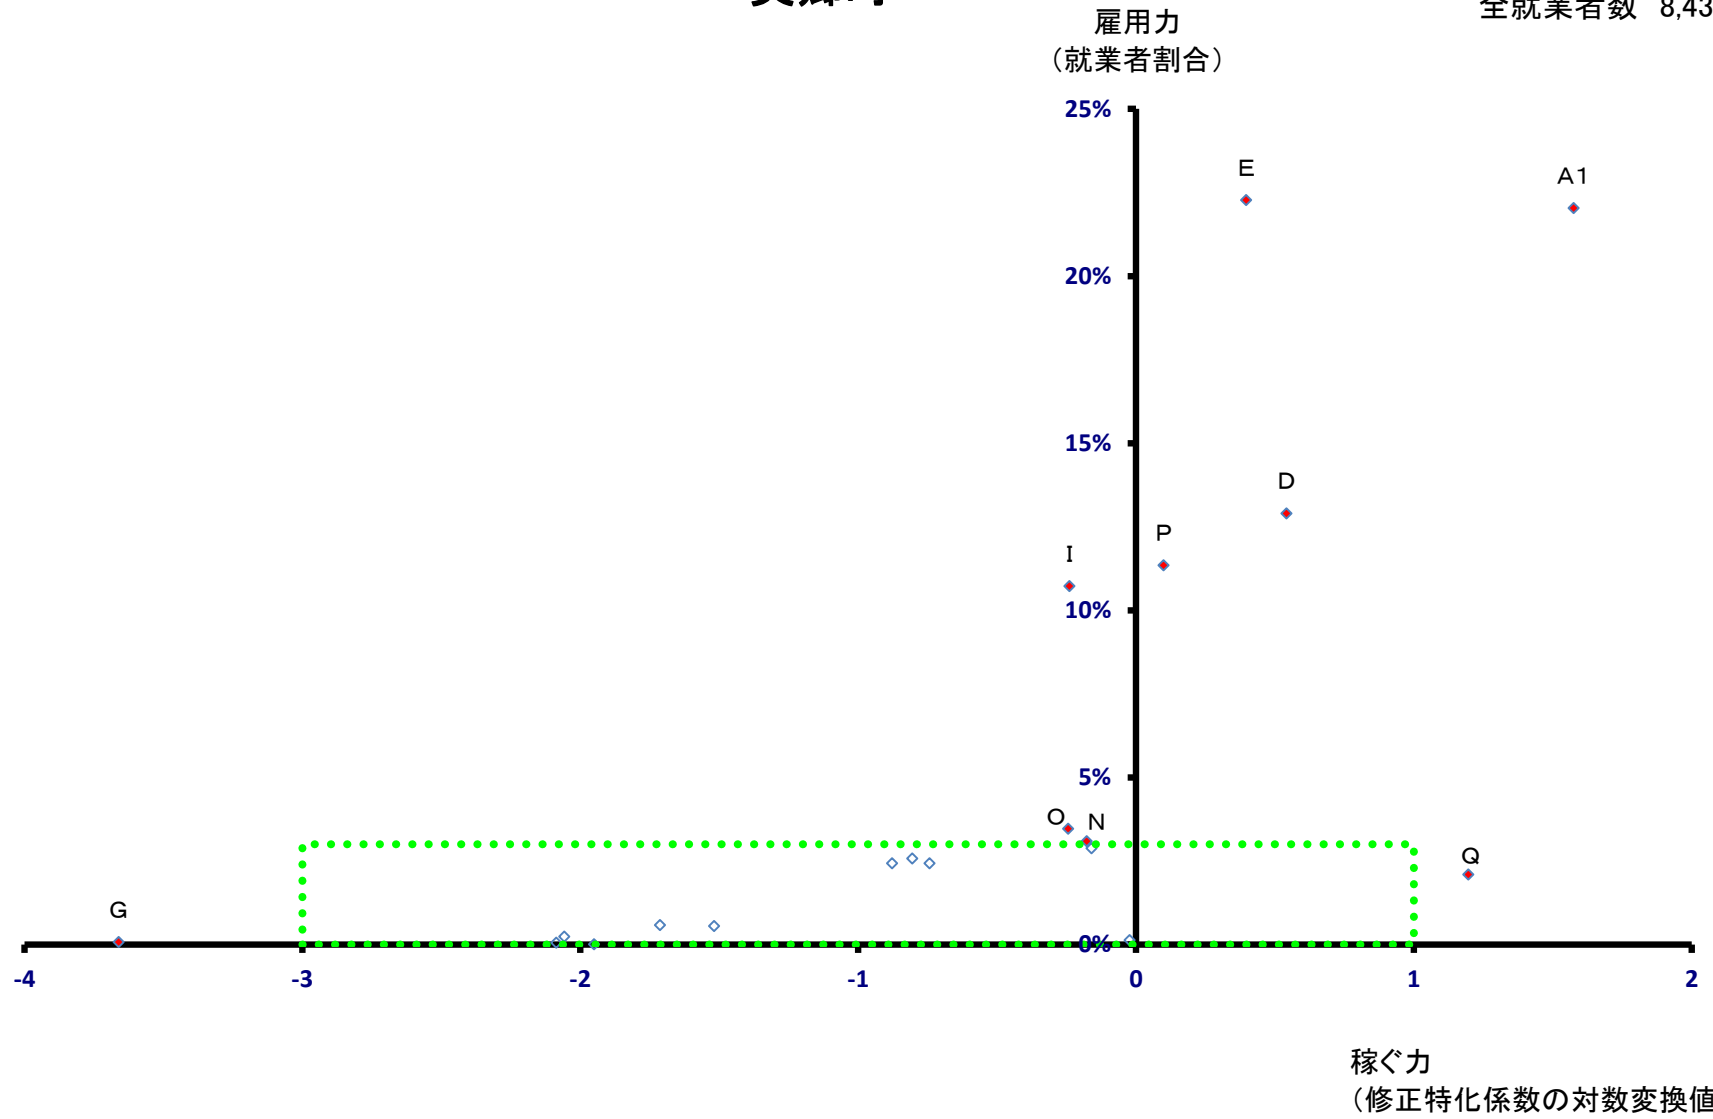

全就業者数 2,124 人

井川町

全就業者数 2,124 人

大潟村

全就業者数 2,852 人

雇用力
(就業者割合)

稼ぐ力
(修正特化係数の対数変換値)

大潟村

全就業者数 2,852 人

美郷町

全就業者数 8,437 人

美郷町

全就業者数 8,437 人

羽後町

全就業者数 6,471 人

羽後町