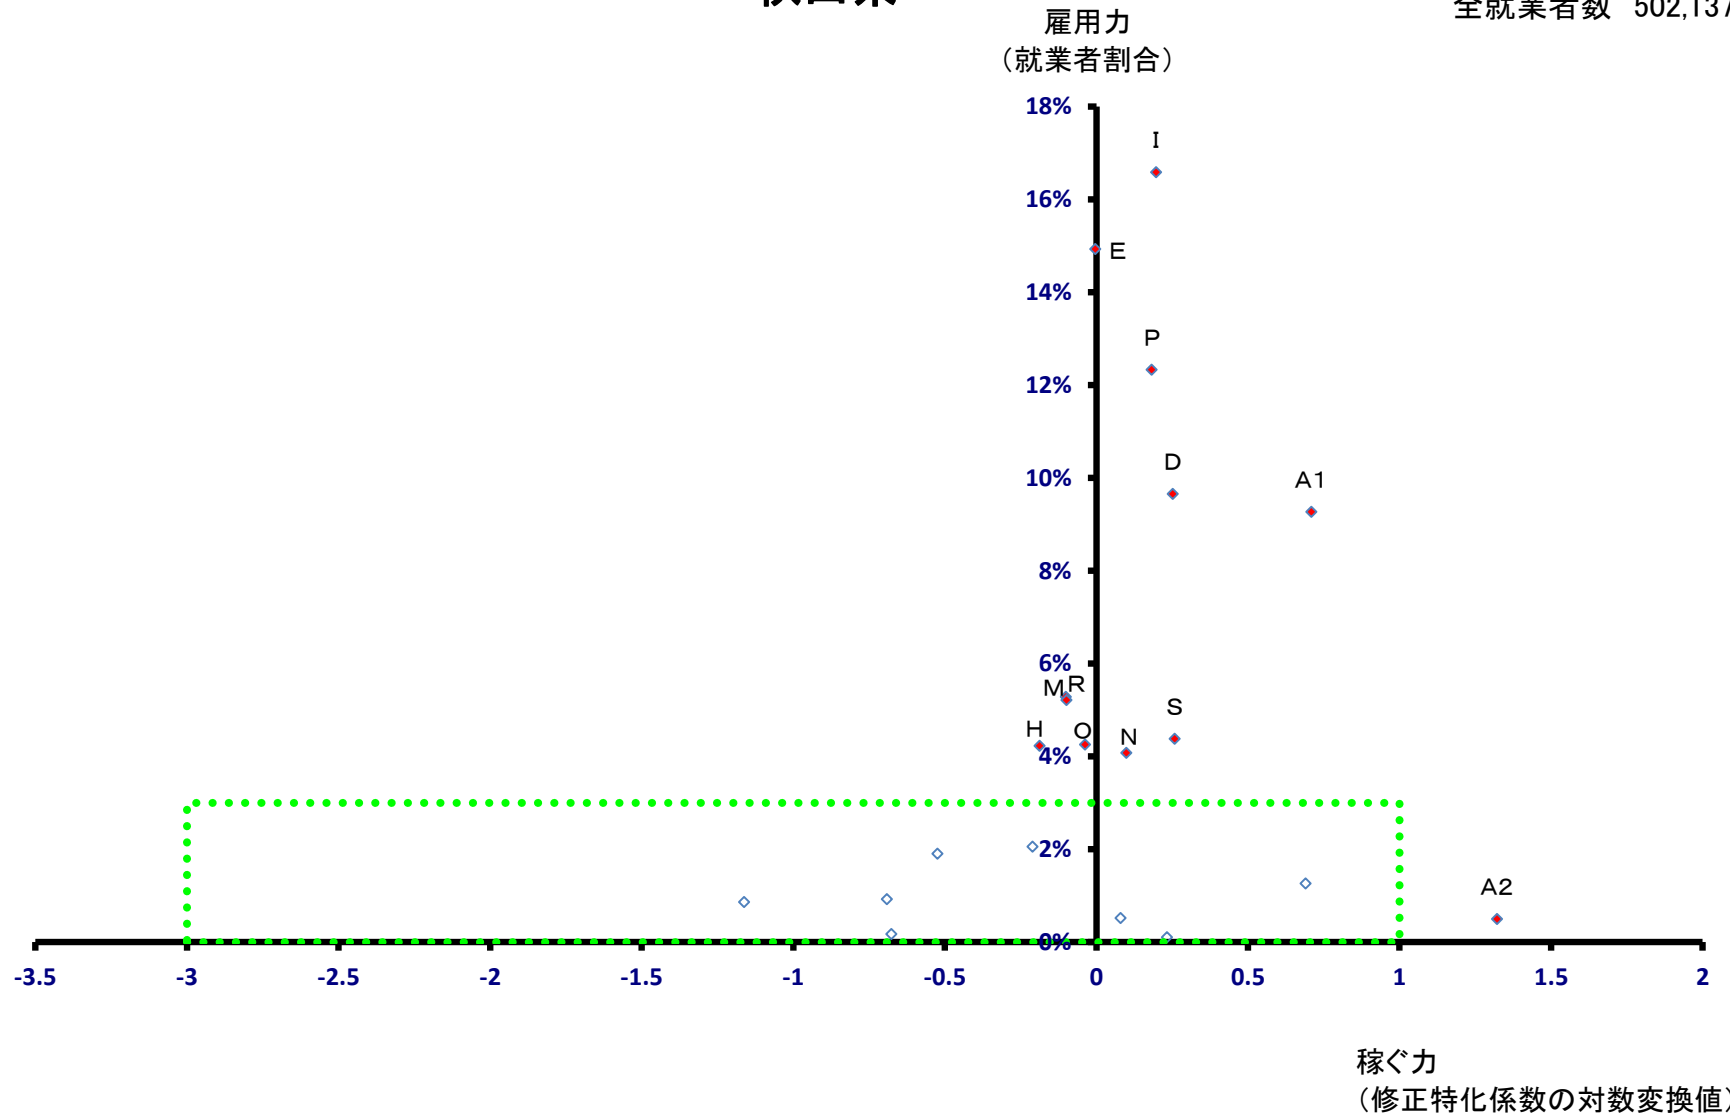

秋田県

全就業者数 502,137 人

秋田県

全就業者数 502,137 人

秋田市

全就業者数 158,651 人

秋田市

全就業者数 158,651 人