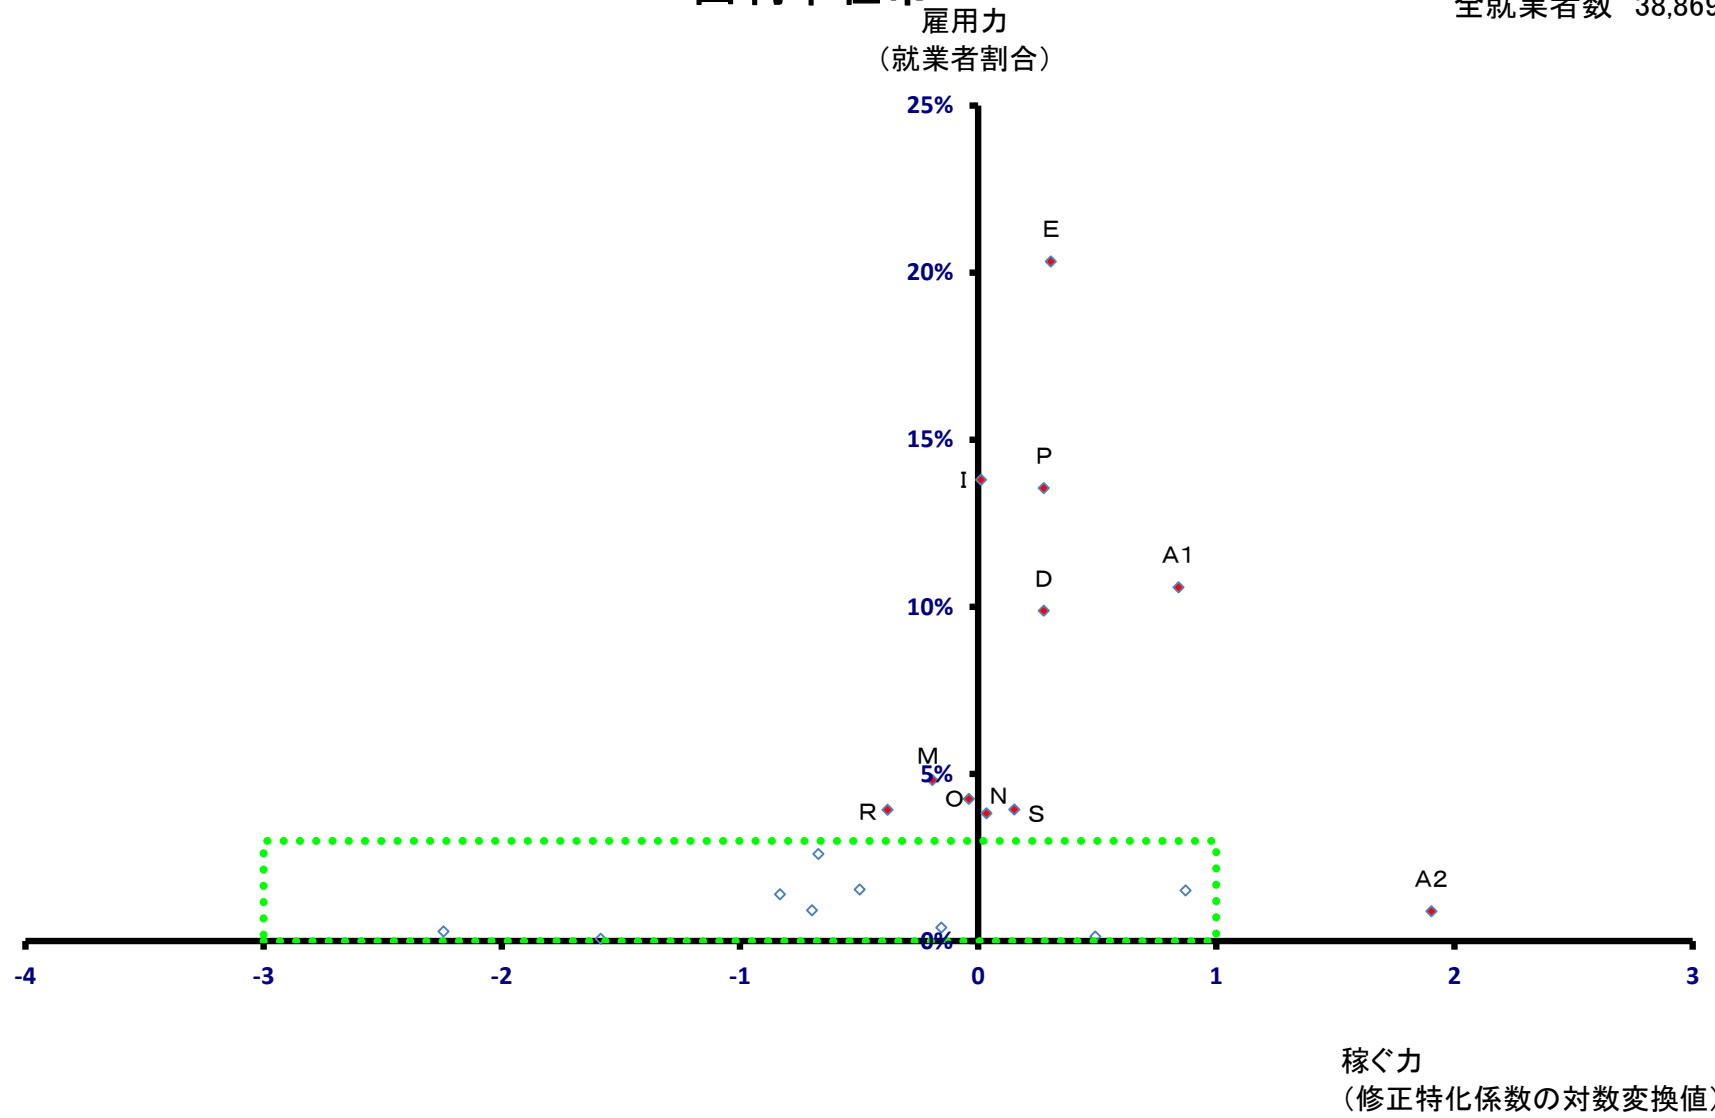

全就業者数 24,903 人

鹿角市

全就業者数 15,541 人

鹿角市

全就業者数 15,541 人

由利本荘市

全就業者数 38,869 人

由利本荘市