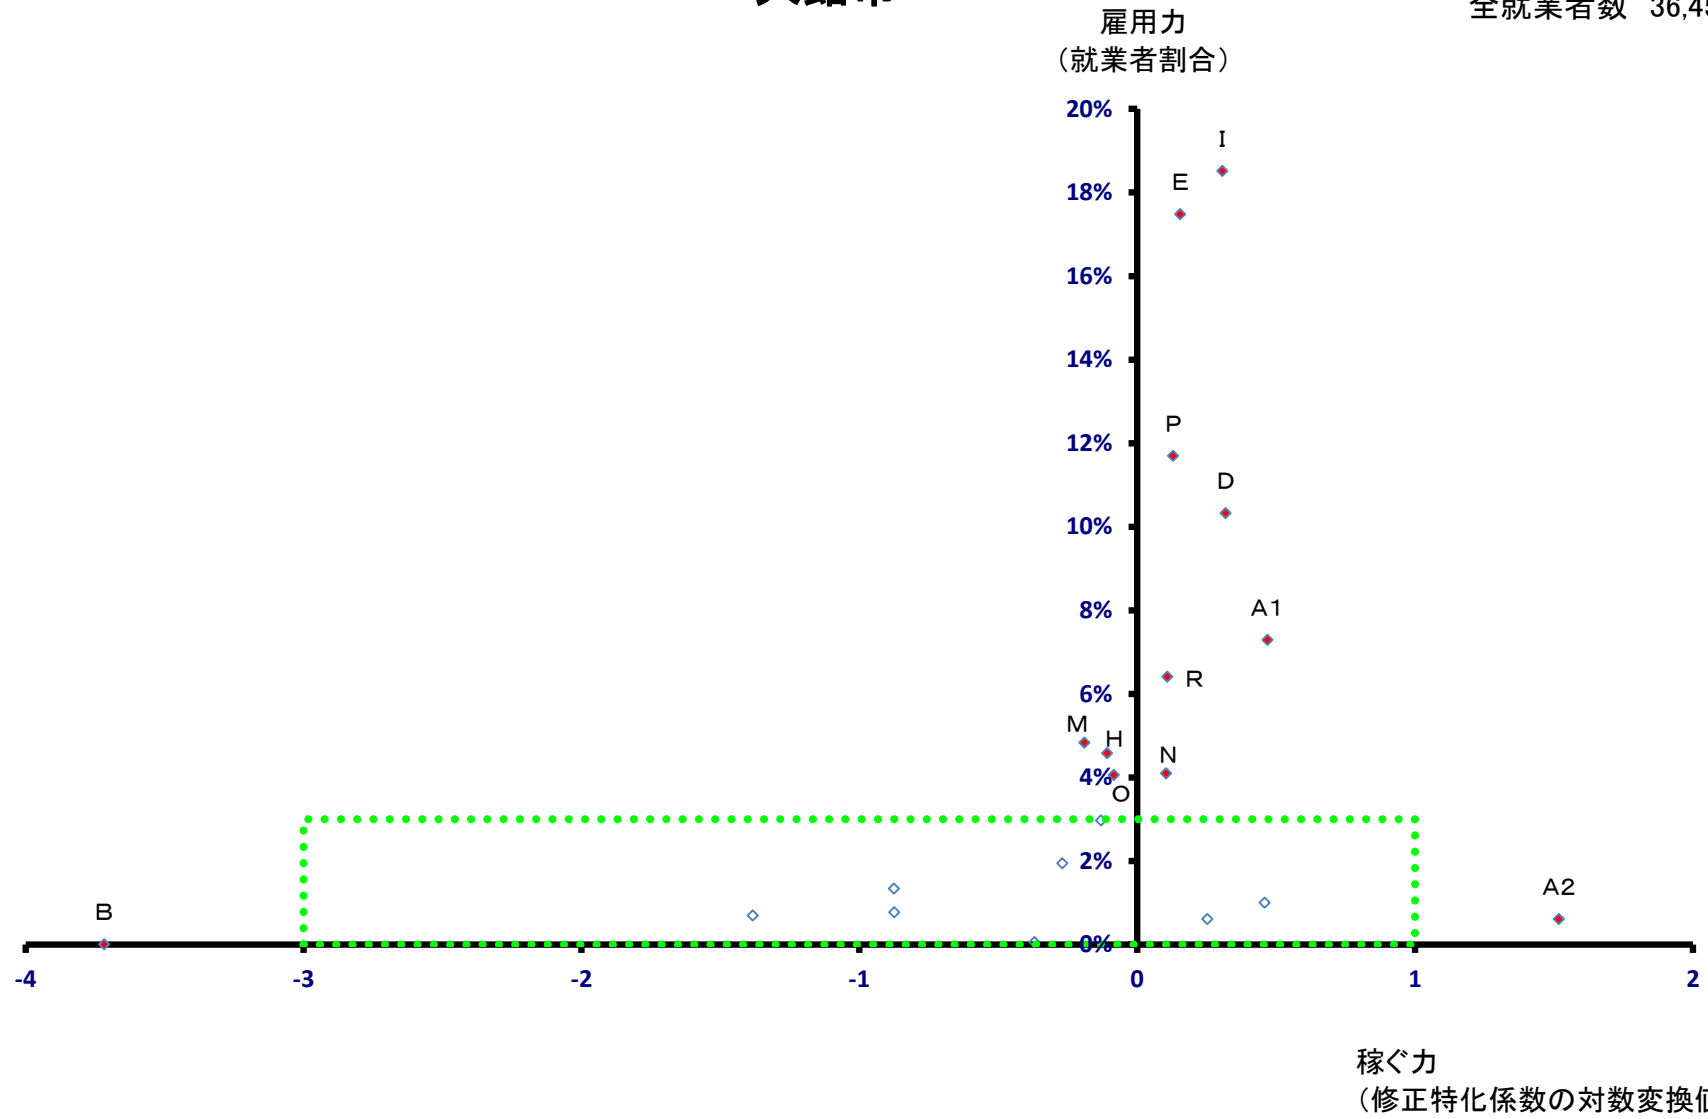

稼ぐ力
(修正特化係数の対数変換値)

横手市

全就業者数 49,030 人

大館市

全就業者数 36,452 人

大館市

全就業者数 36,452 人

男鹿市