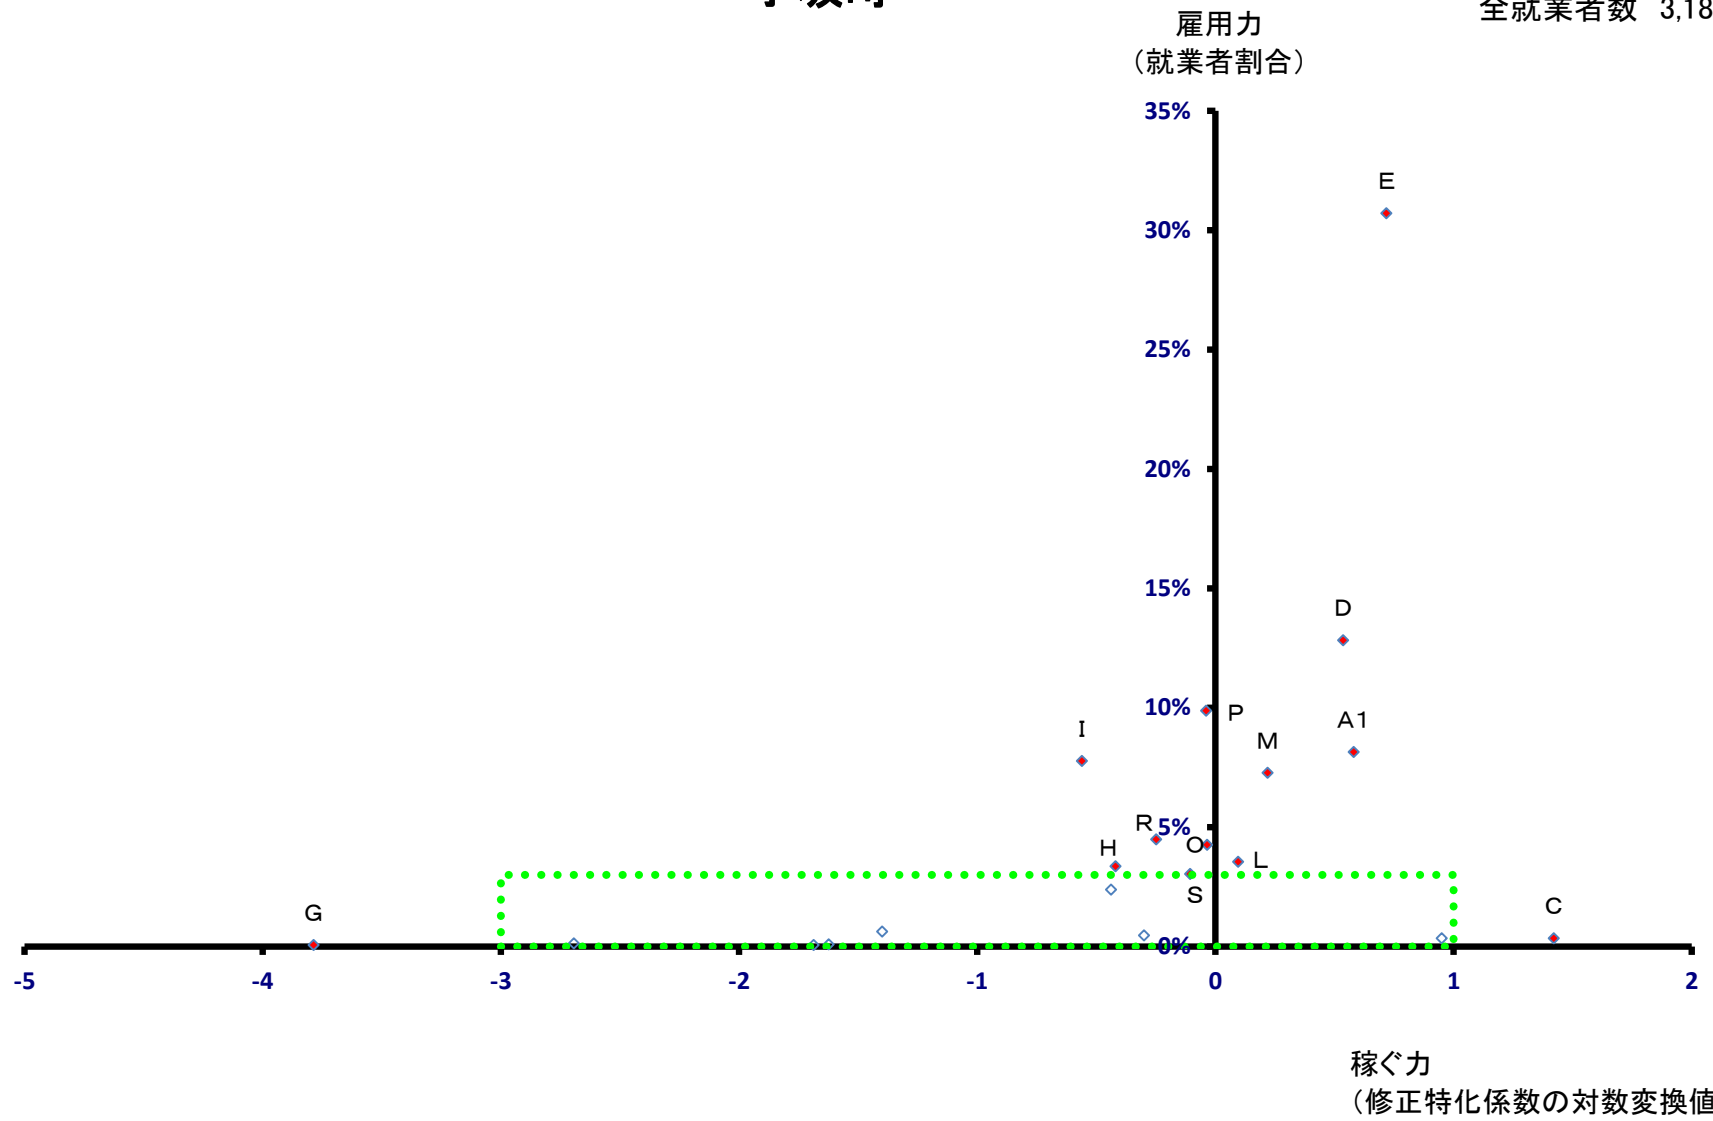

稼ぐ力
(修正特化係数の対数変換値)

仙北市

全就業者数 13,561 人

小坂町

全就業者数 3,188 人

小坂町

全就業者数 3,188 人

上小阿仁村