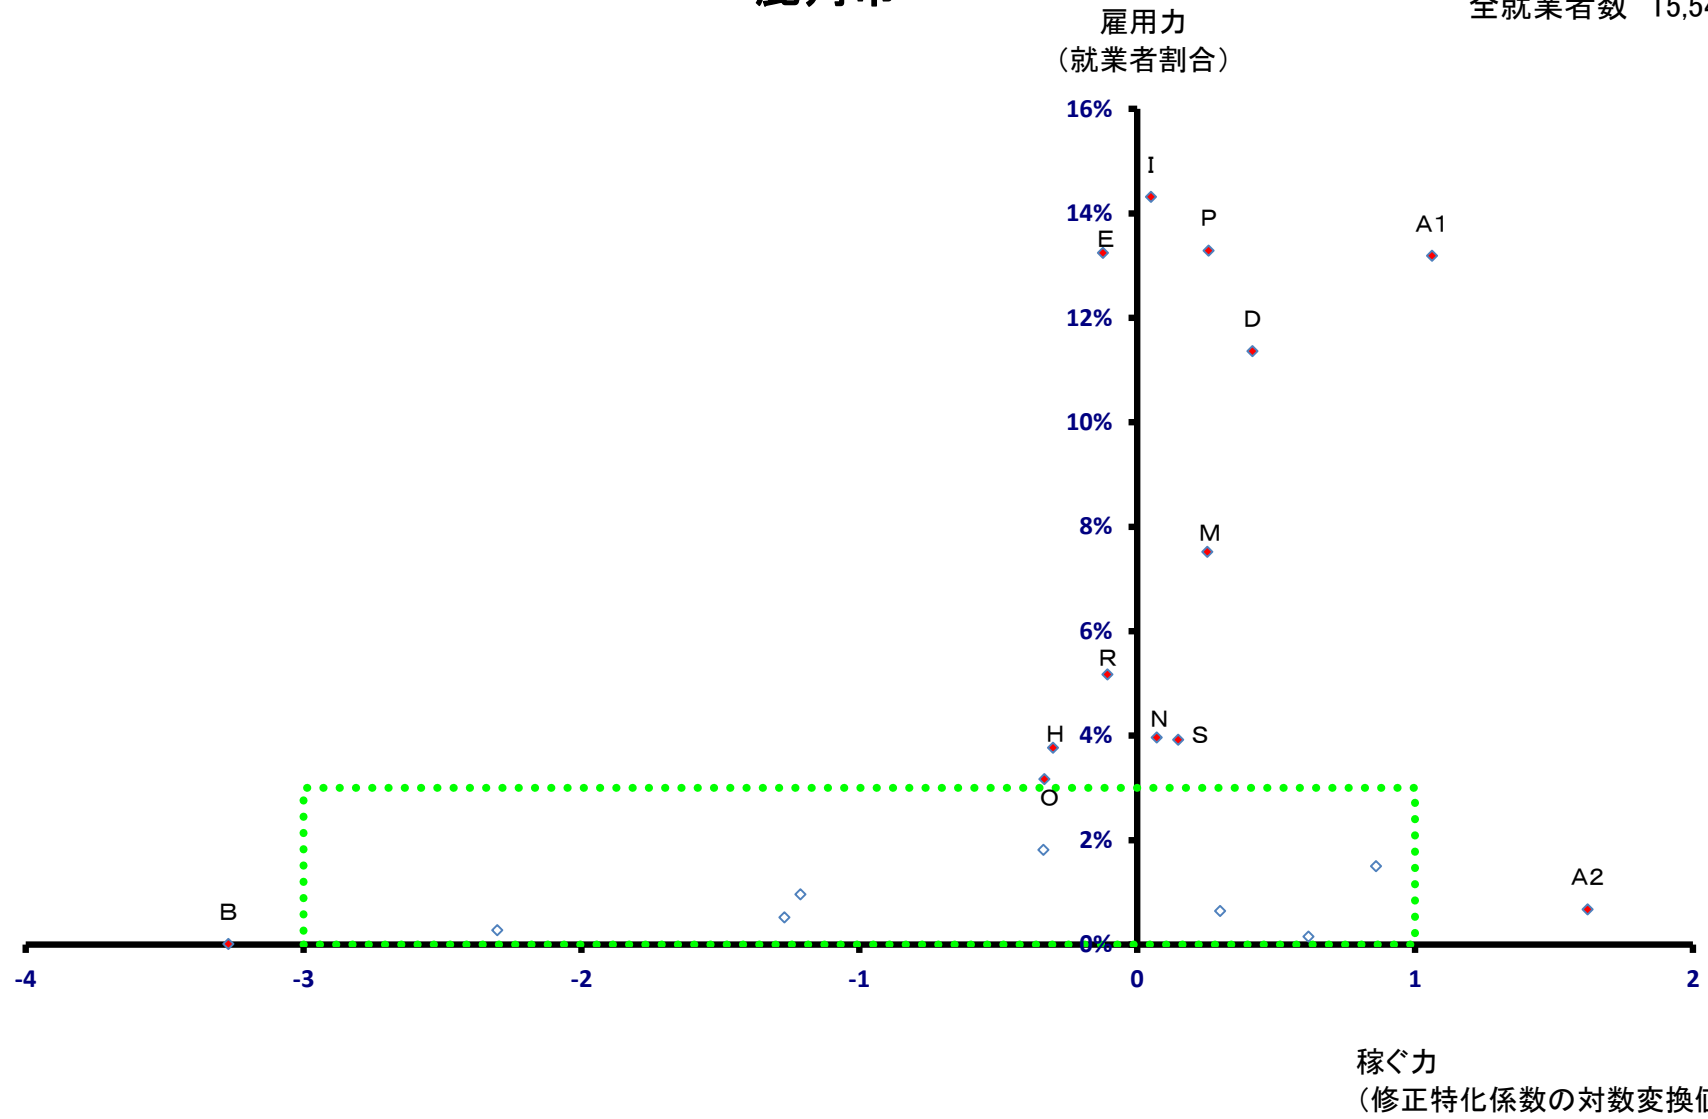

全就業者数 24,903 人

鹿角市

全就業者数 15,541 人

鹿角市

全就業者数 15,541 人

由利本荘市

全就業者数 38,869 人

由利本荘市