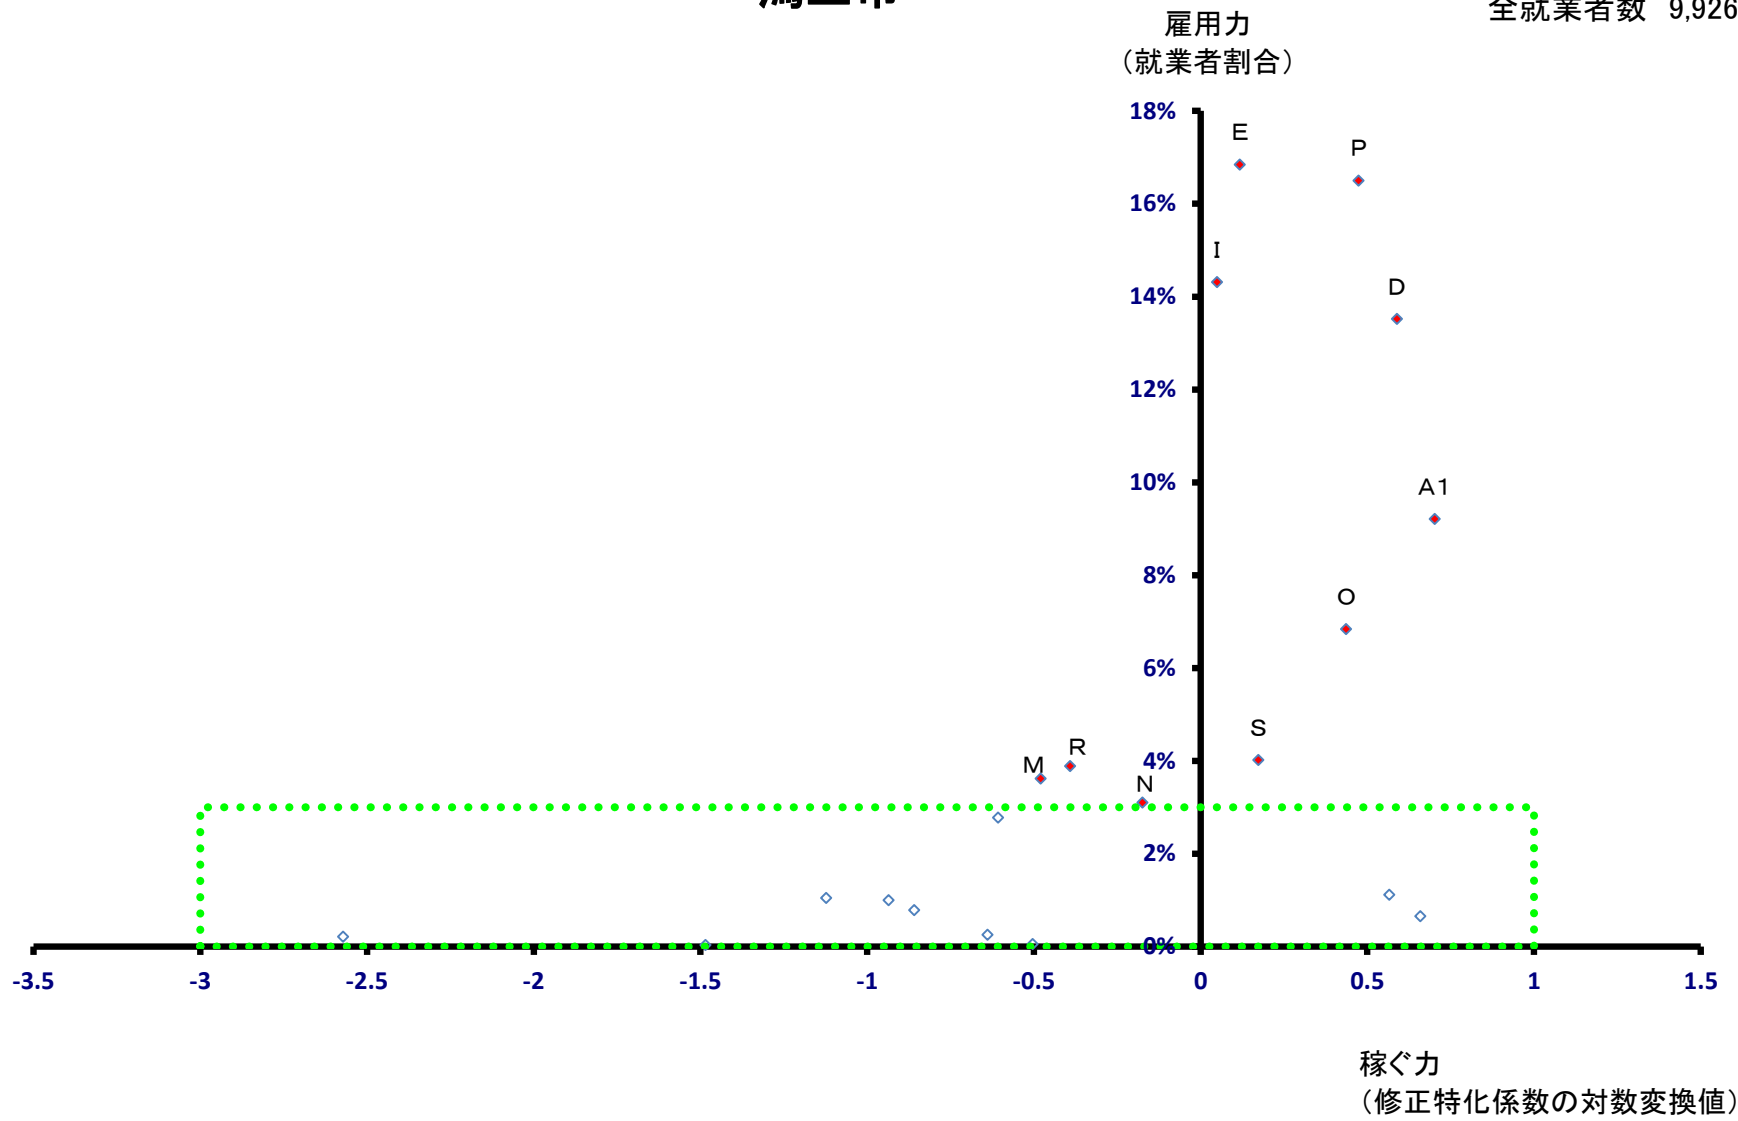

潟上市

全就業者数 9,926 人