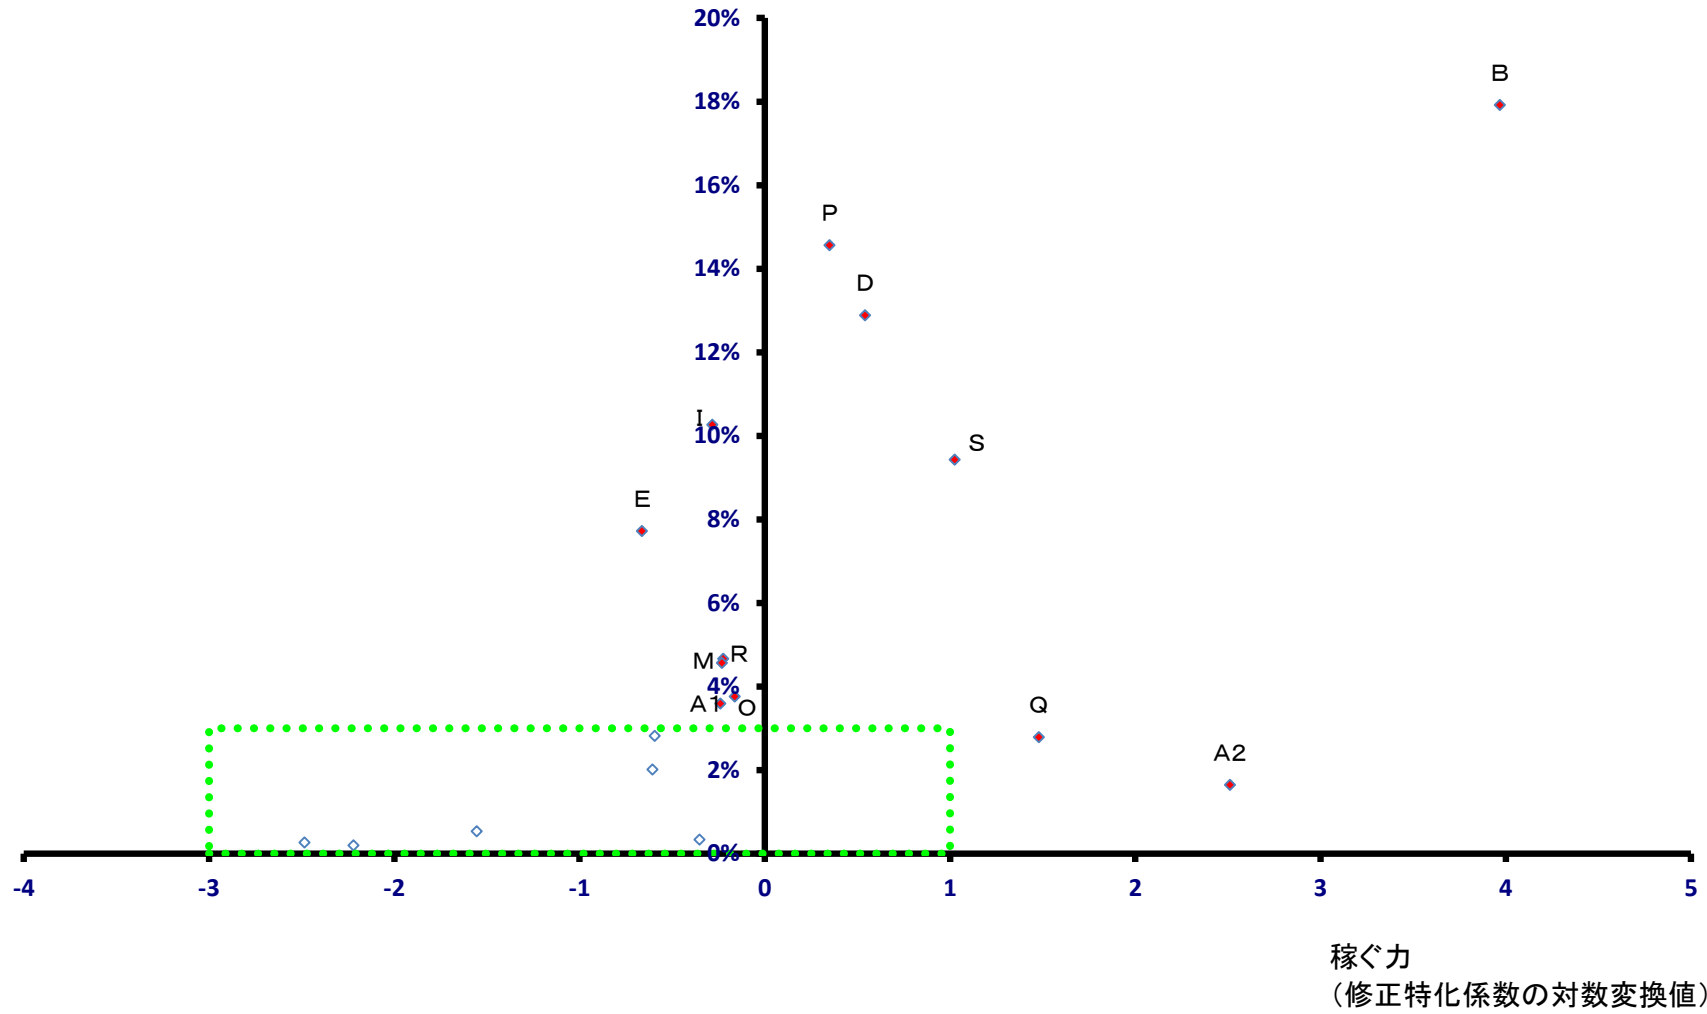

外ヶ浜町

雇用力
(就業者割合)

全就業者数 2,980 人