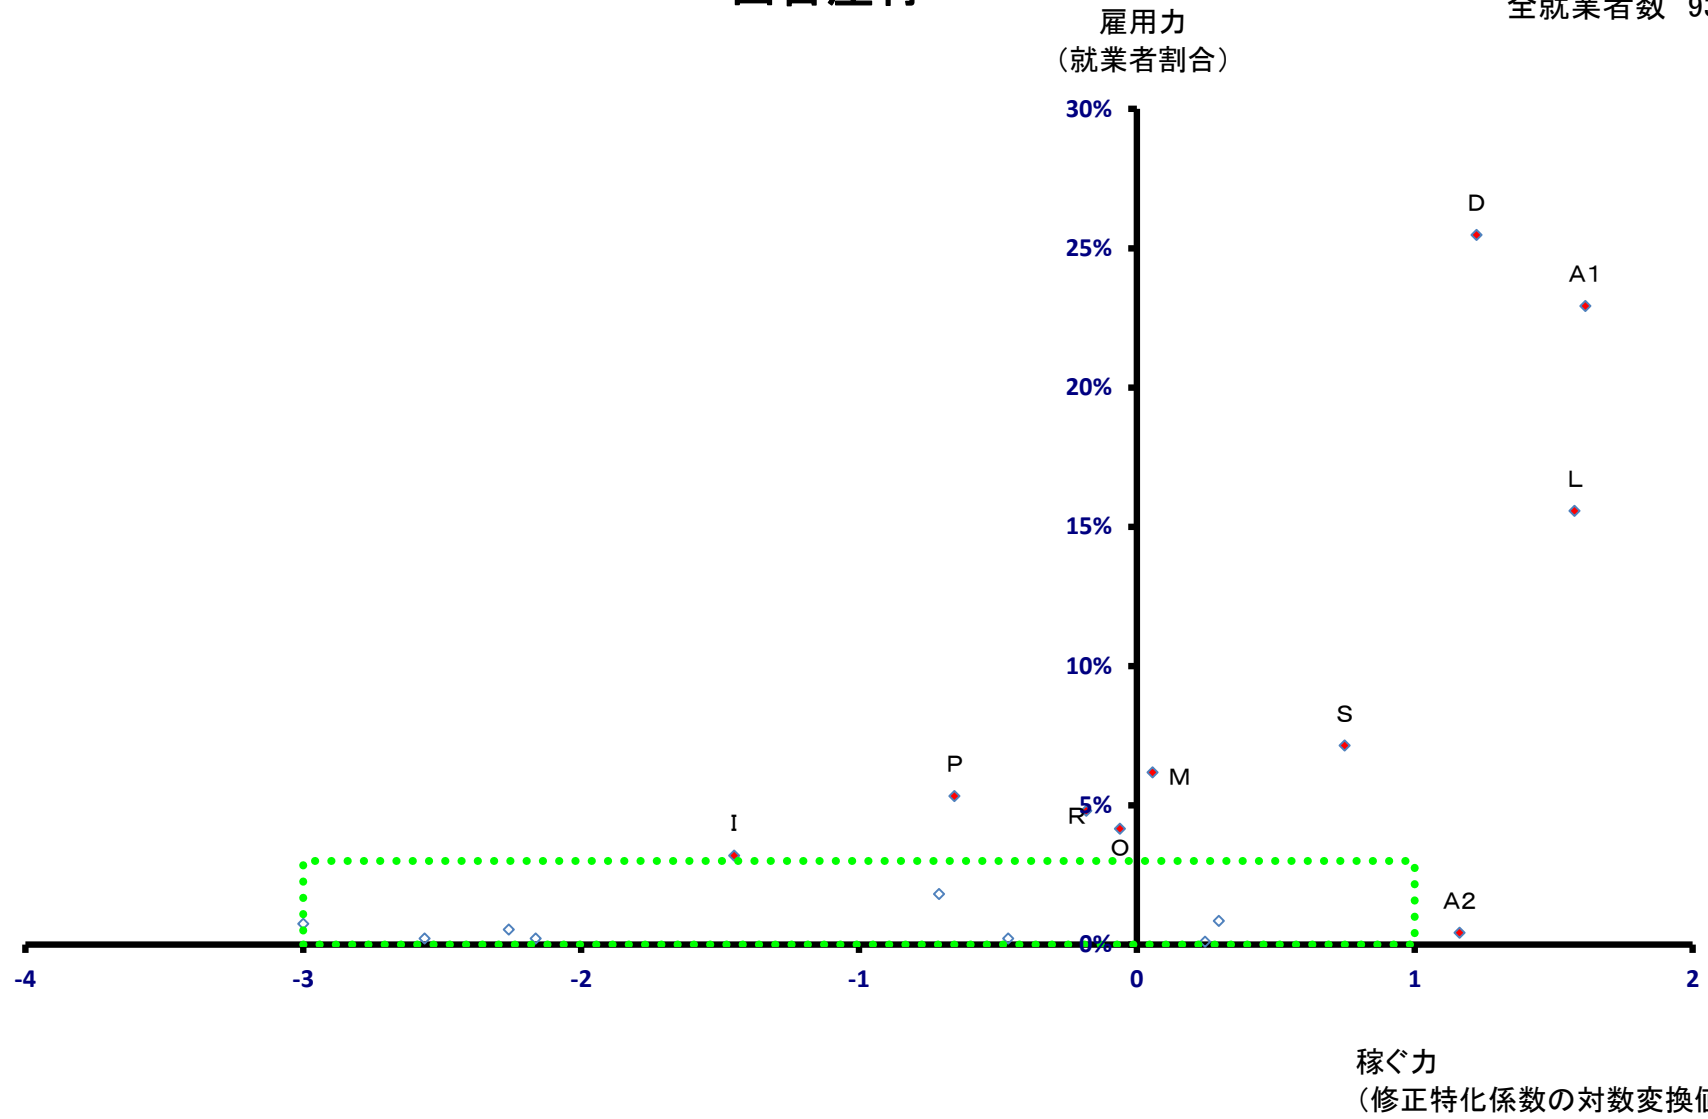

西目屋村

全就業者数 938 人