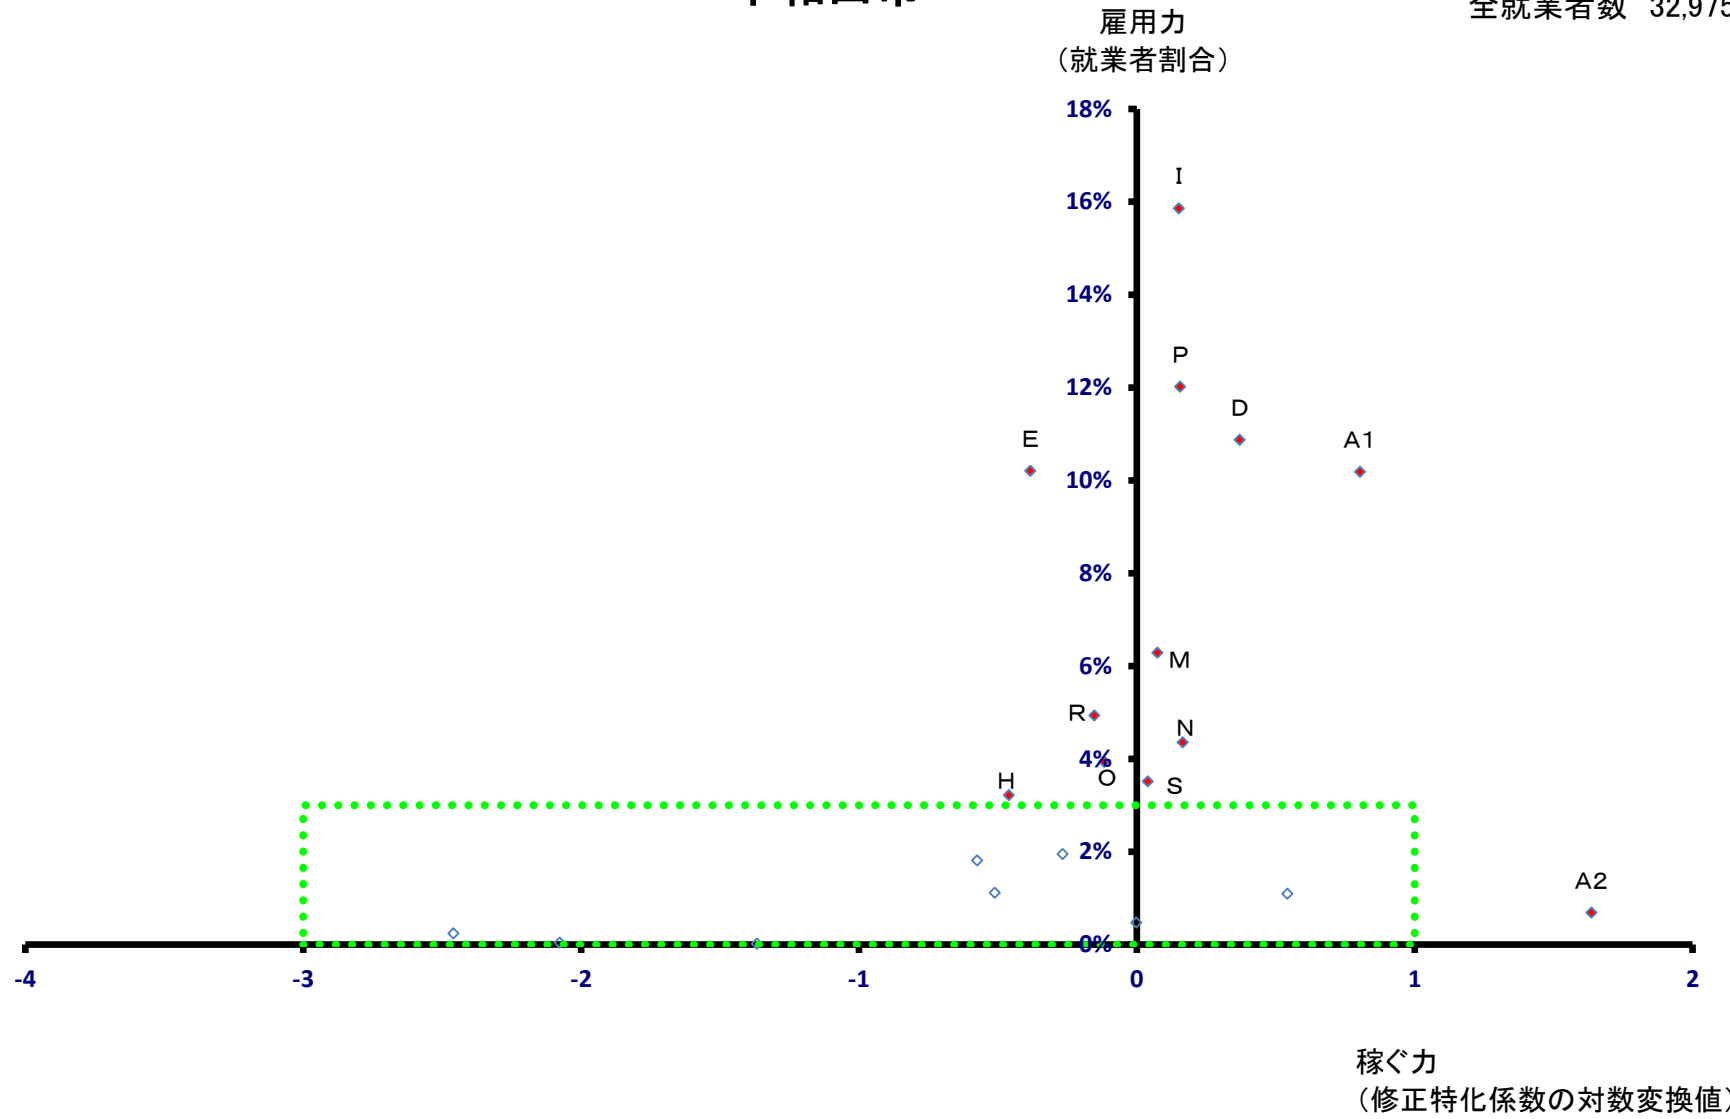

十和田市

全就業者数 32,975 人