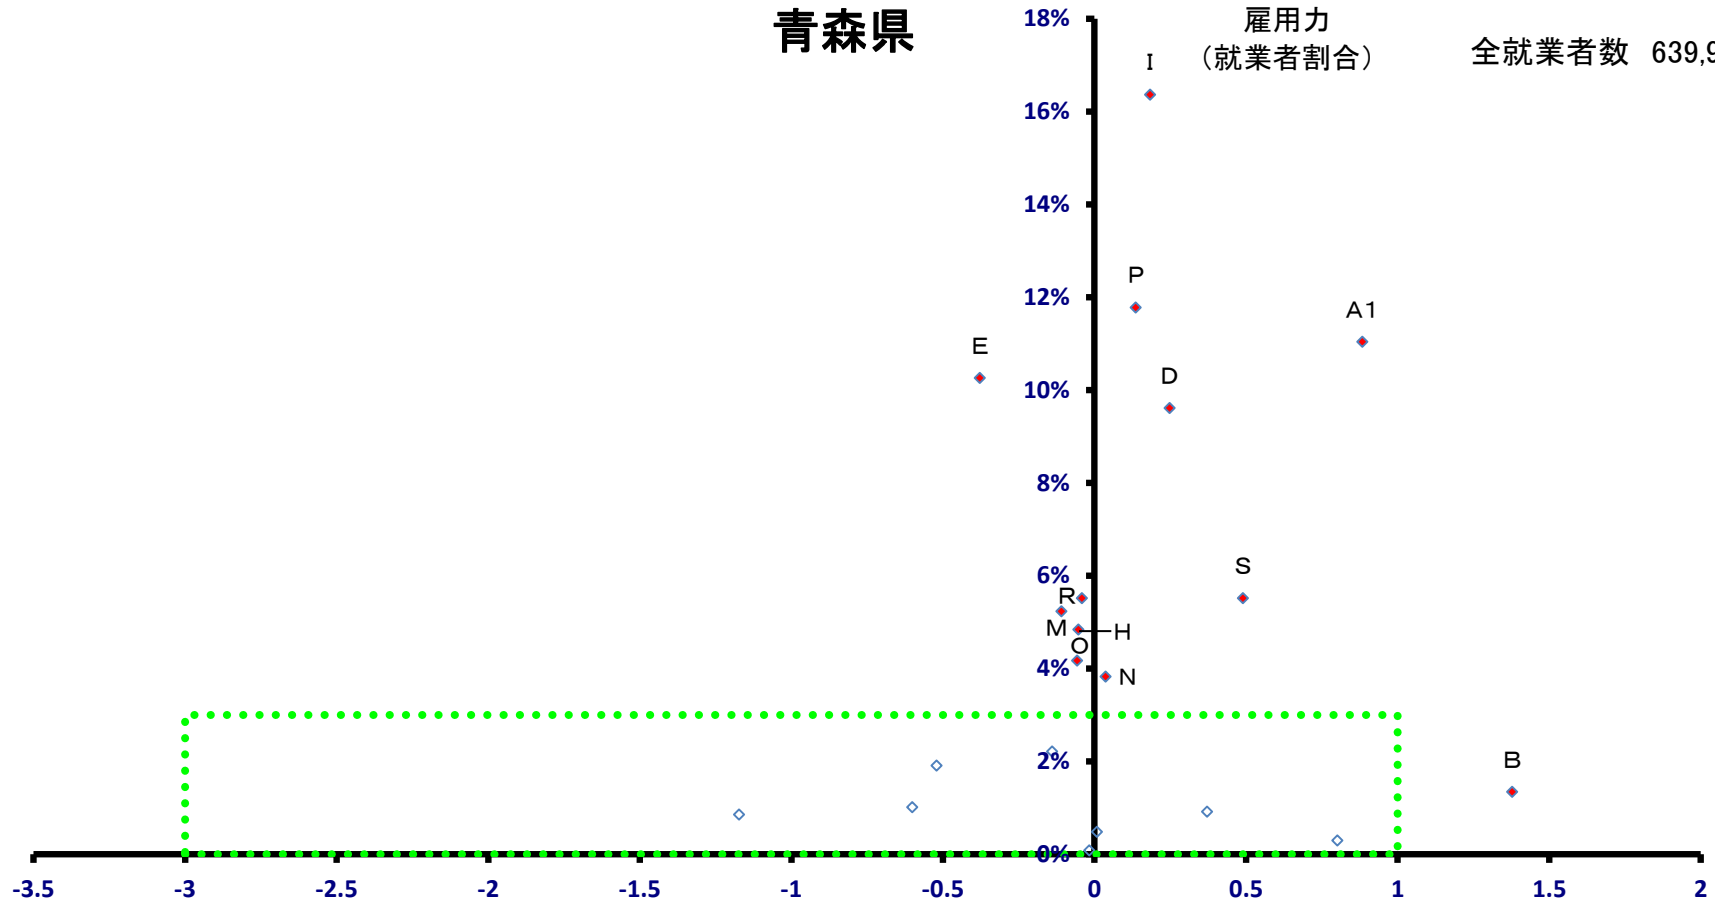

青森県

雇用力
(就業者割合)

全就業者数 639,955 人

稼ぐ力
(修正特化係数の対数変換値)

青森県

全就業者数 639,955 人

青森市

全就業者数 136,513 人