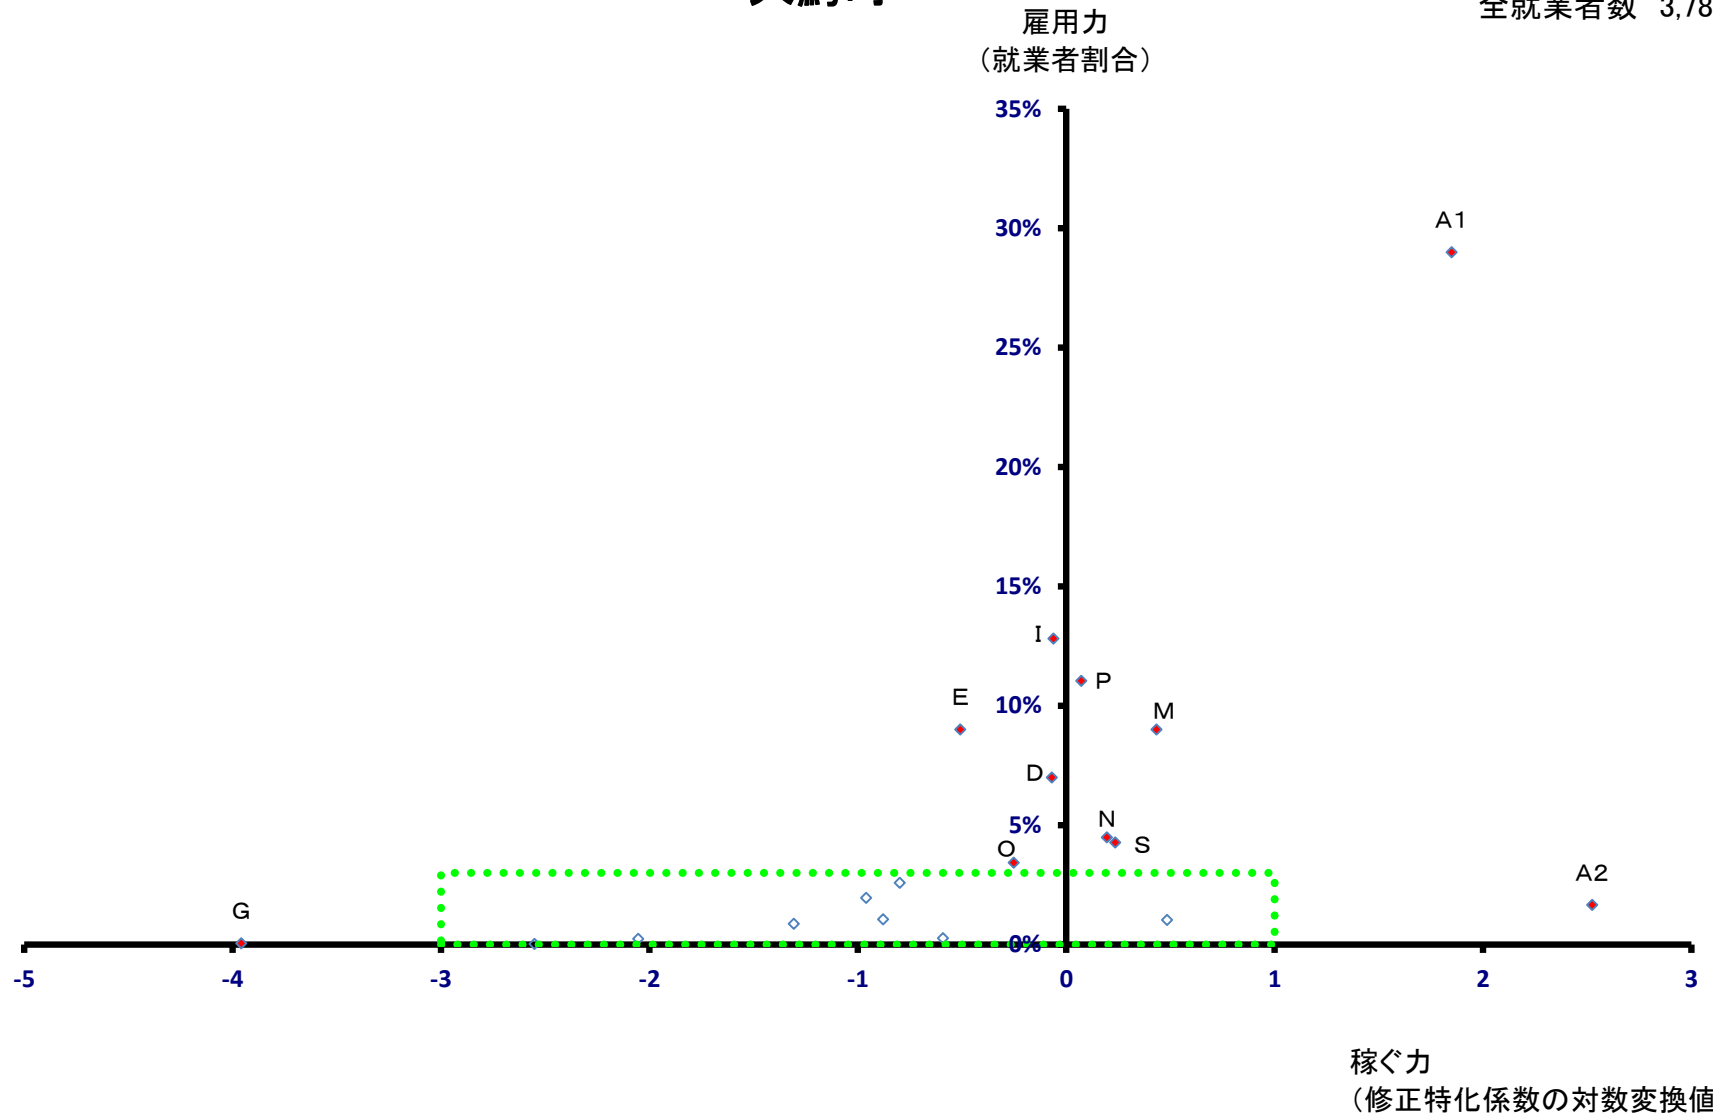

全就業者数 4,857 人

深浦町

全就業者数 3,908 人

雇用力
(就業者割合)

稼ぐ力
(修正特化係数の対数変換値)

深浦町

全就業者数 3,908 人

西目屋村

全就業者数 938 人

西目屋村

全就業者数 938 人

藤崎町

全就業者数 6,675 人

雇用力
(就業者割合)

稼ぐ力
(修正特化係数の対数変換値)

藤崎町

全就業者数 6,675 人

大鰐町

全就業者数 3,786 人

大鰐町

全就業者数 3,786 人

田舎館村

全就業者数 2,872 人

雇用力
(就業者割合)