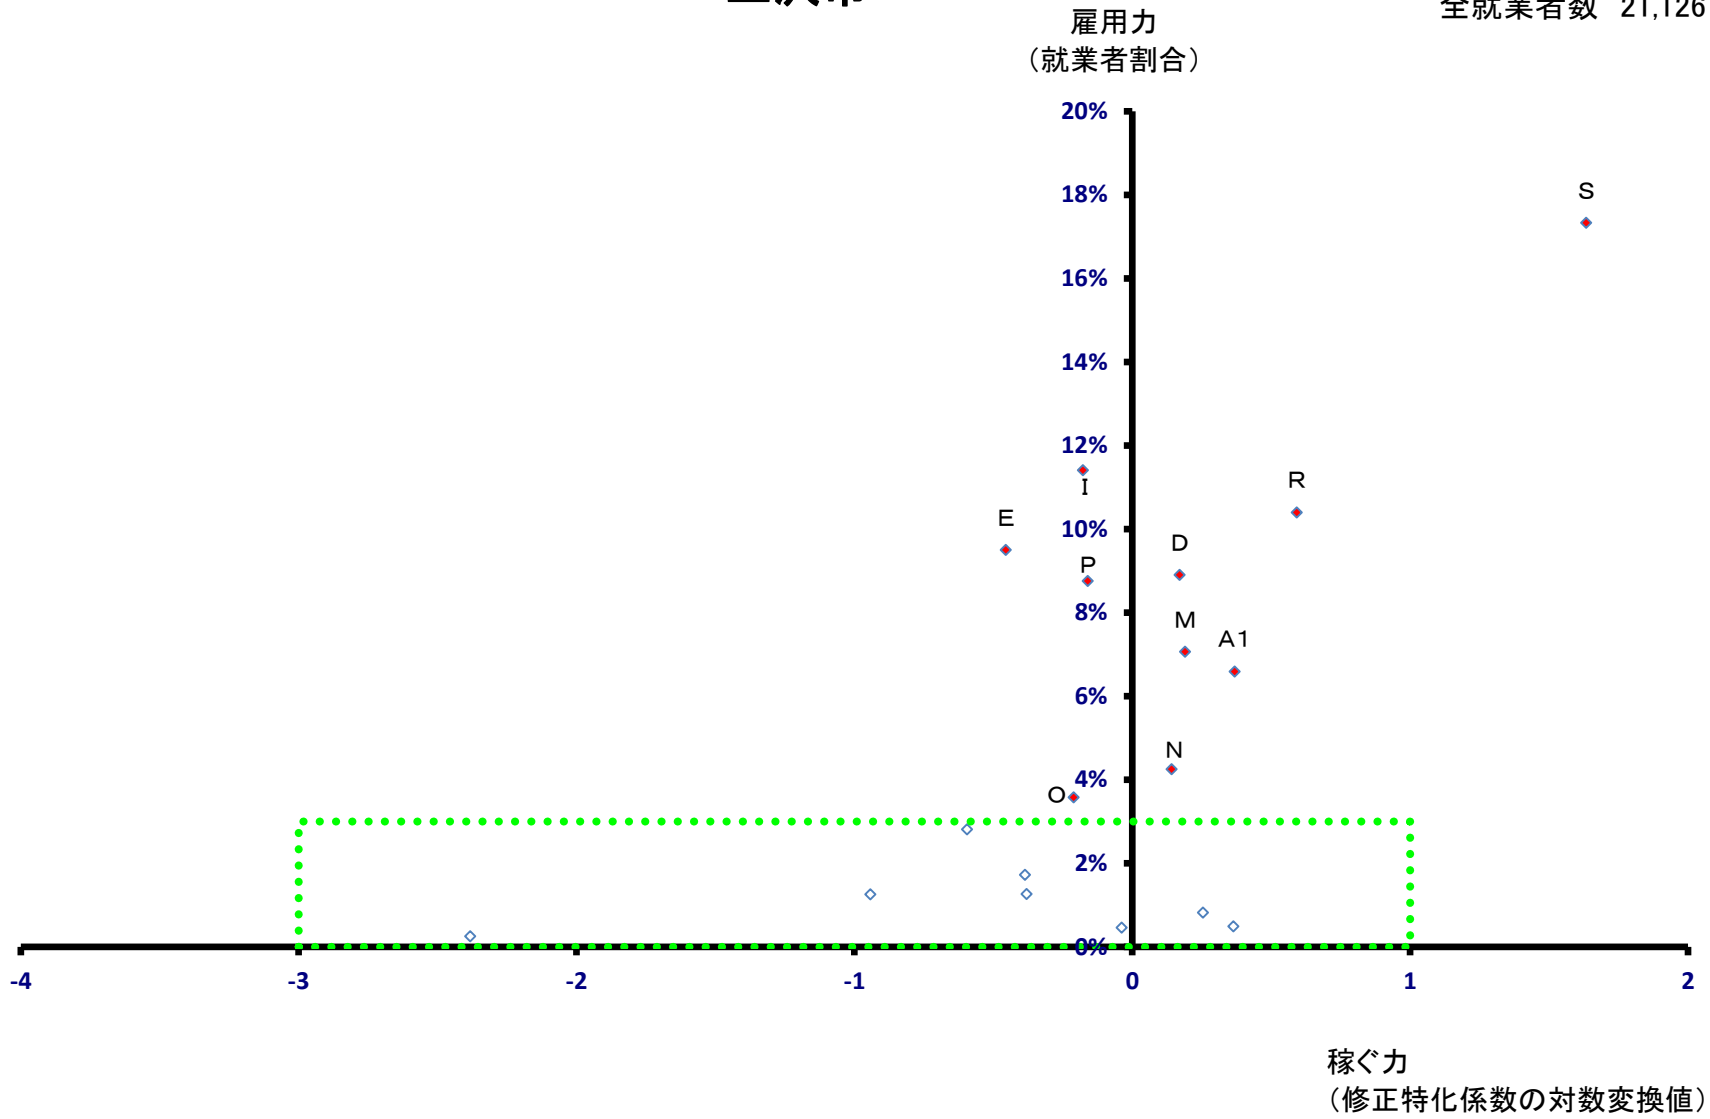

五所川原市

全就業者数 26,446 人

十和田市

全就業者数 32,975 人

十和田市

全就業者数 32,975 人

三沢市

全就業者数 21,126 人