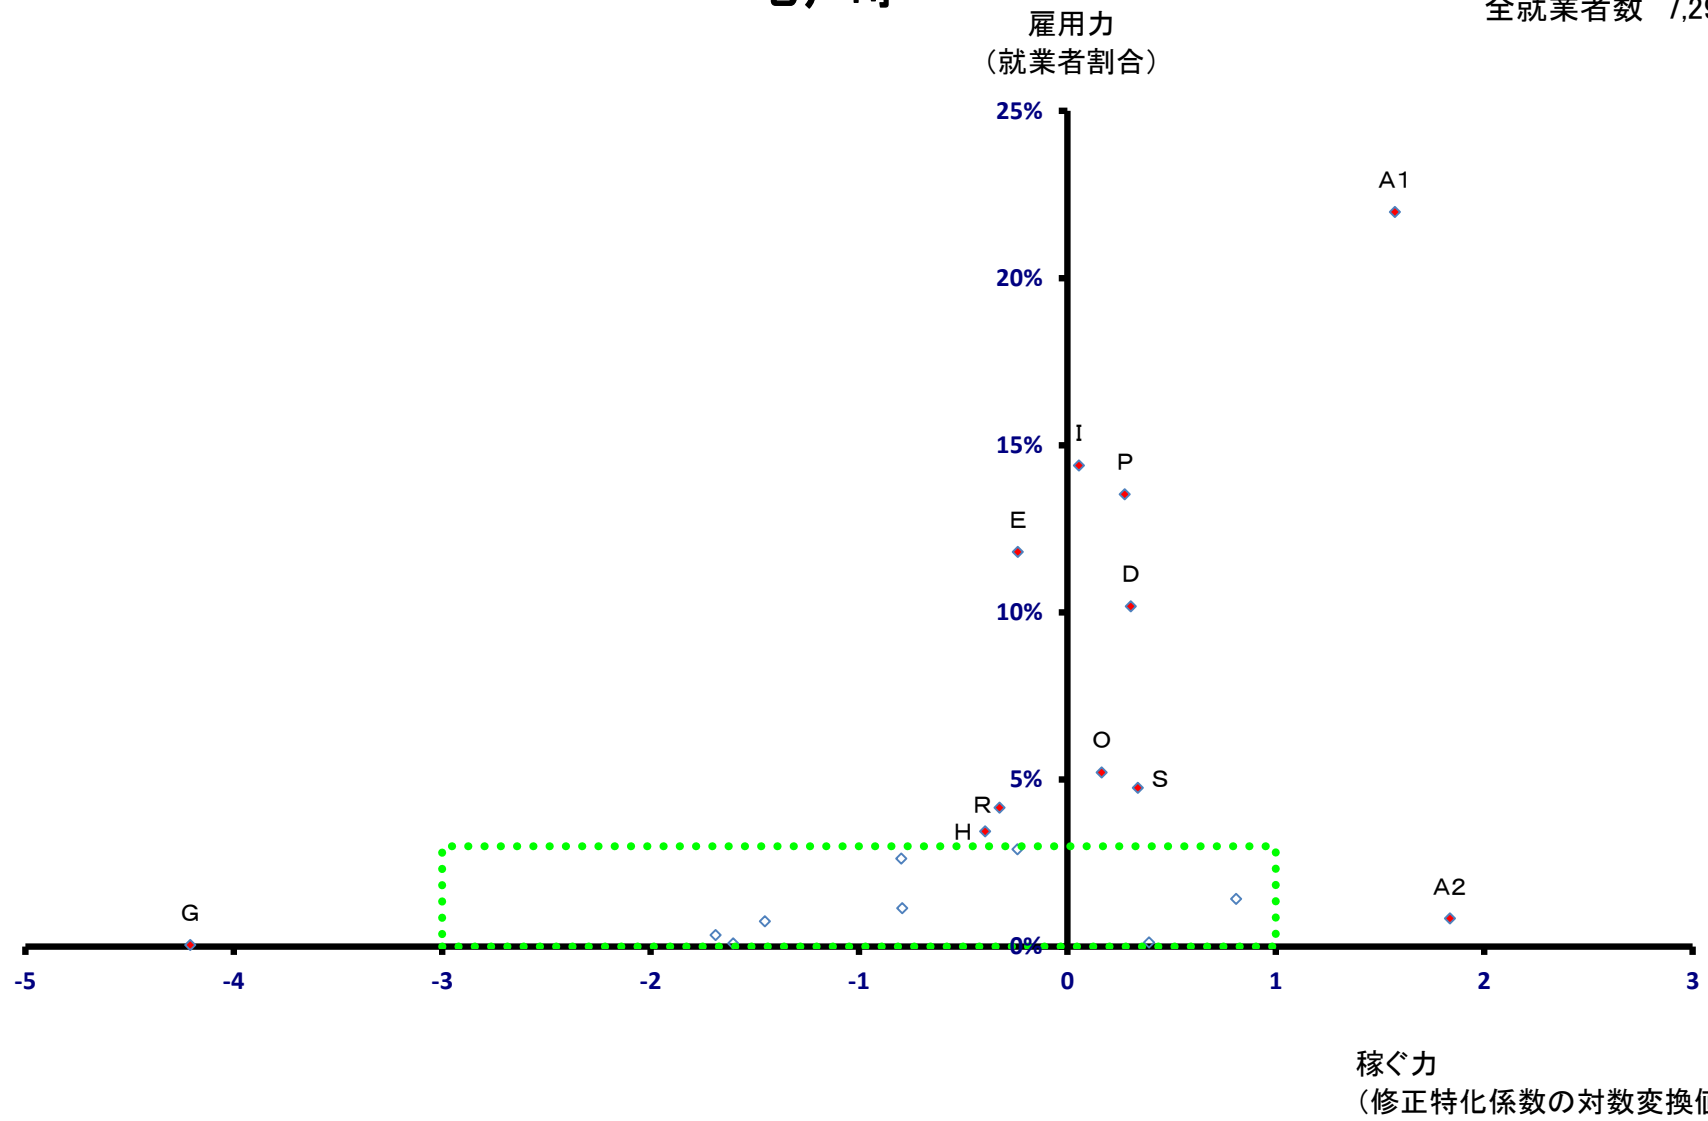

七戸町

全就業者数 7,293 人