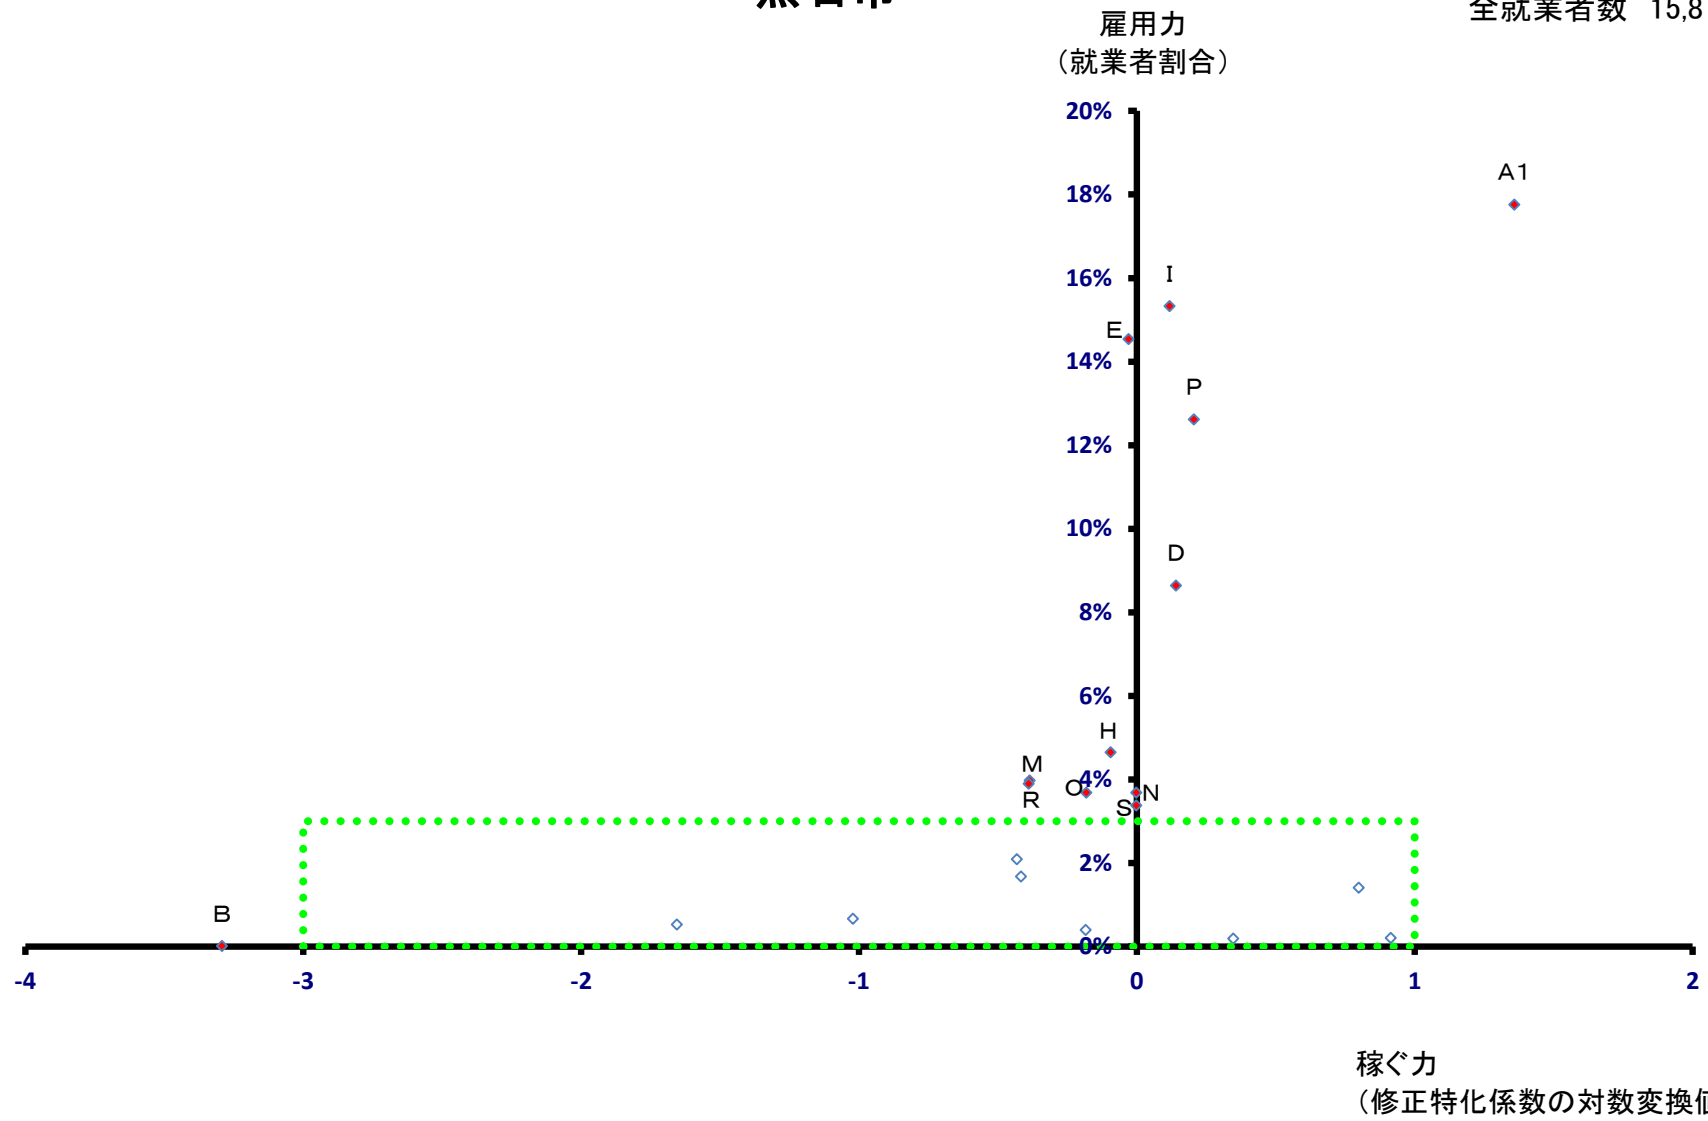

黒石市

全就業者数 15,877 人