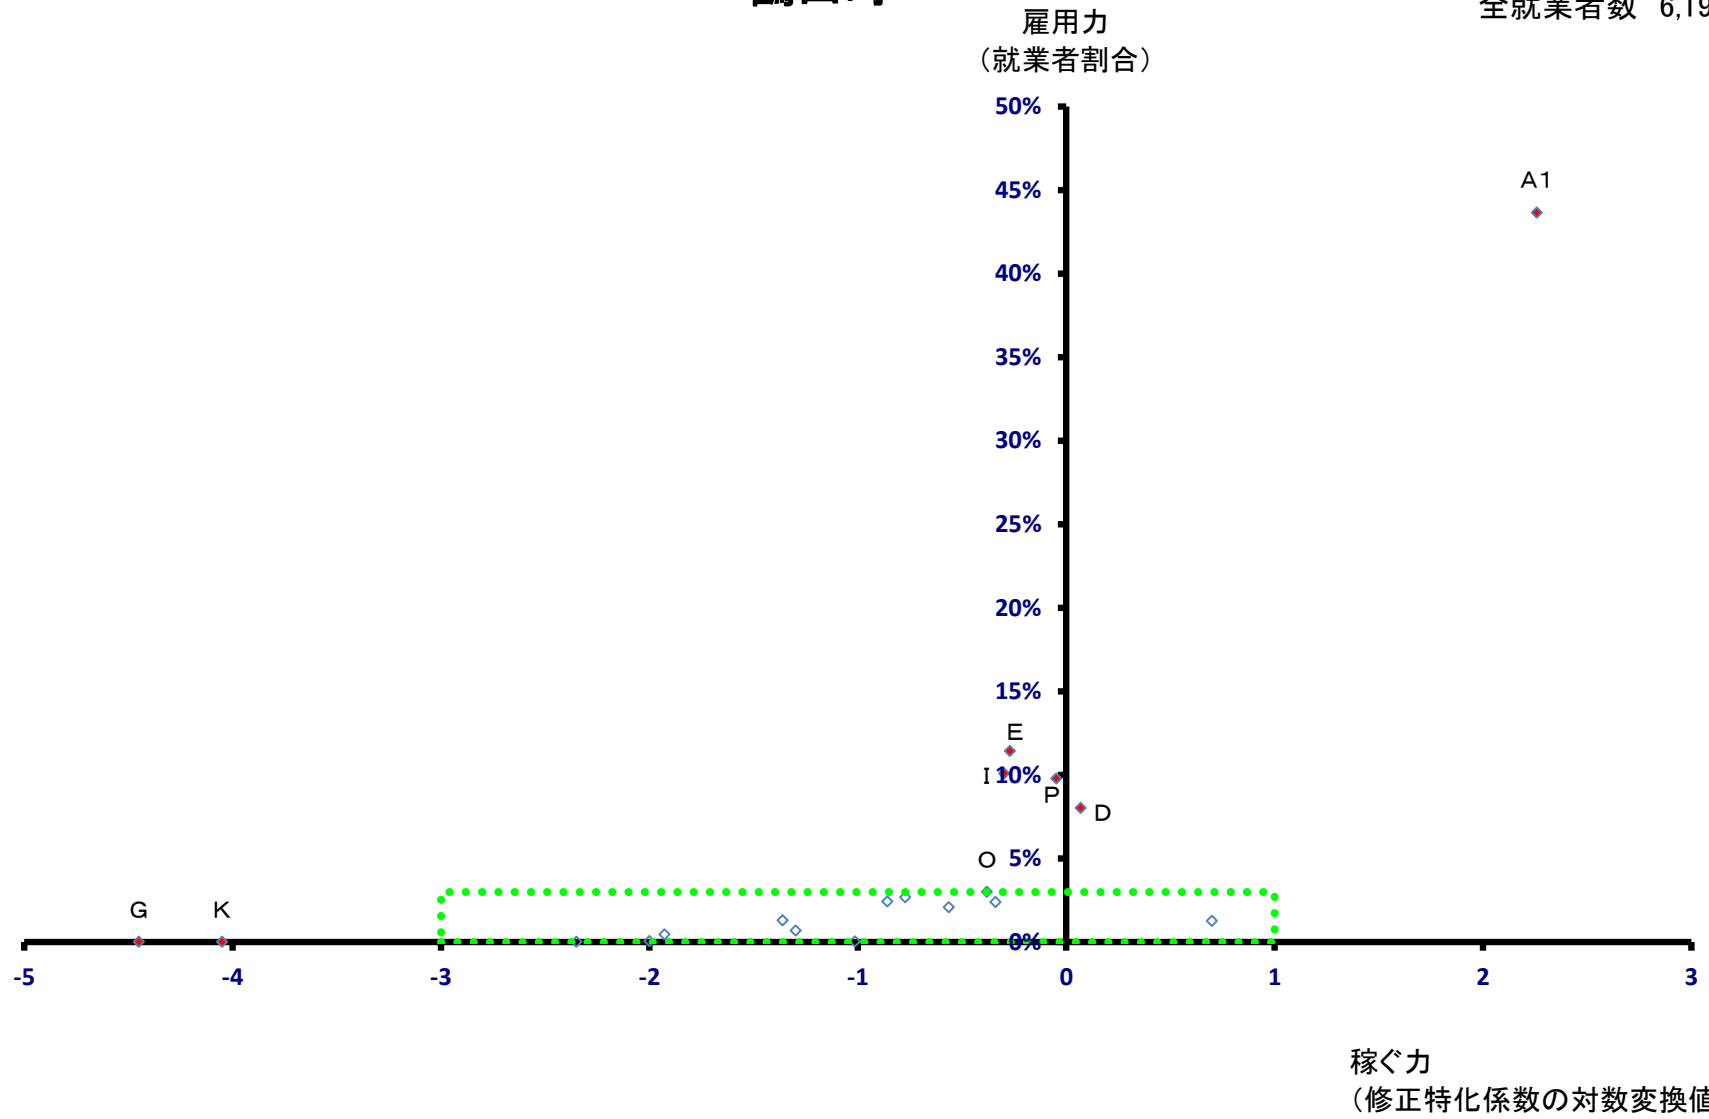

鶴田町

全就業者数 6,191 人