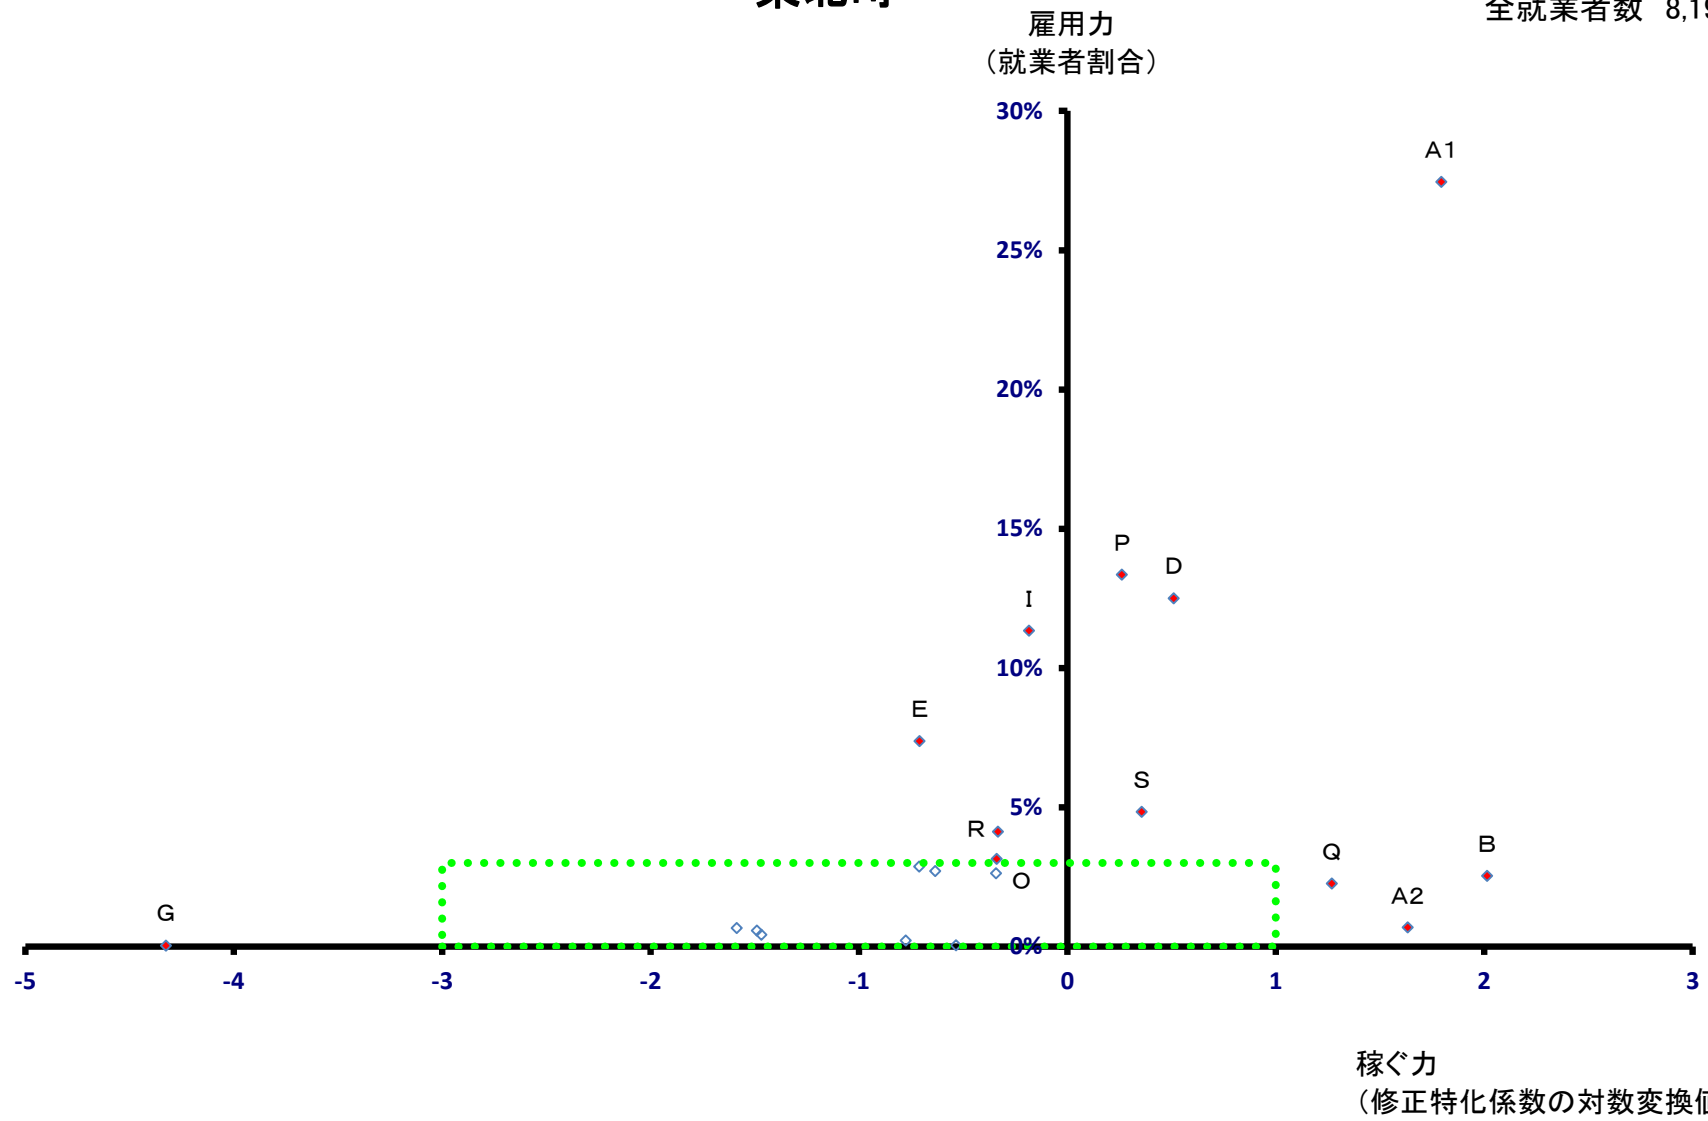

東北町

全就業者数 8,193 人