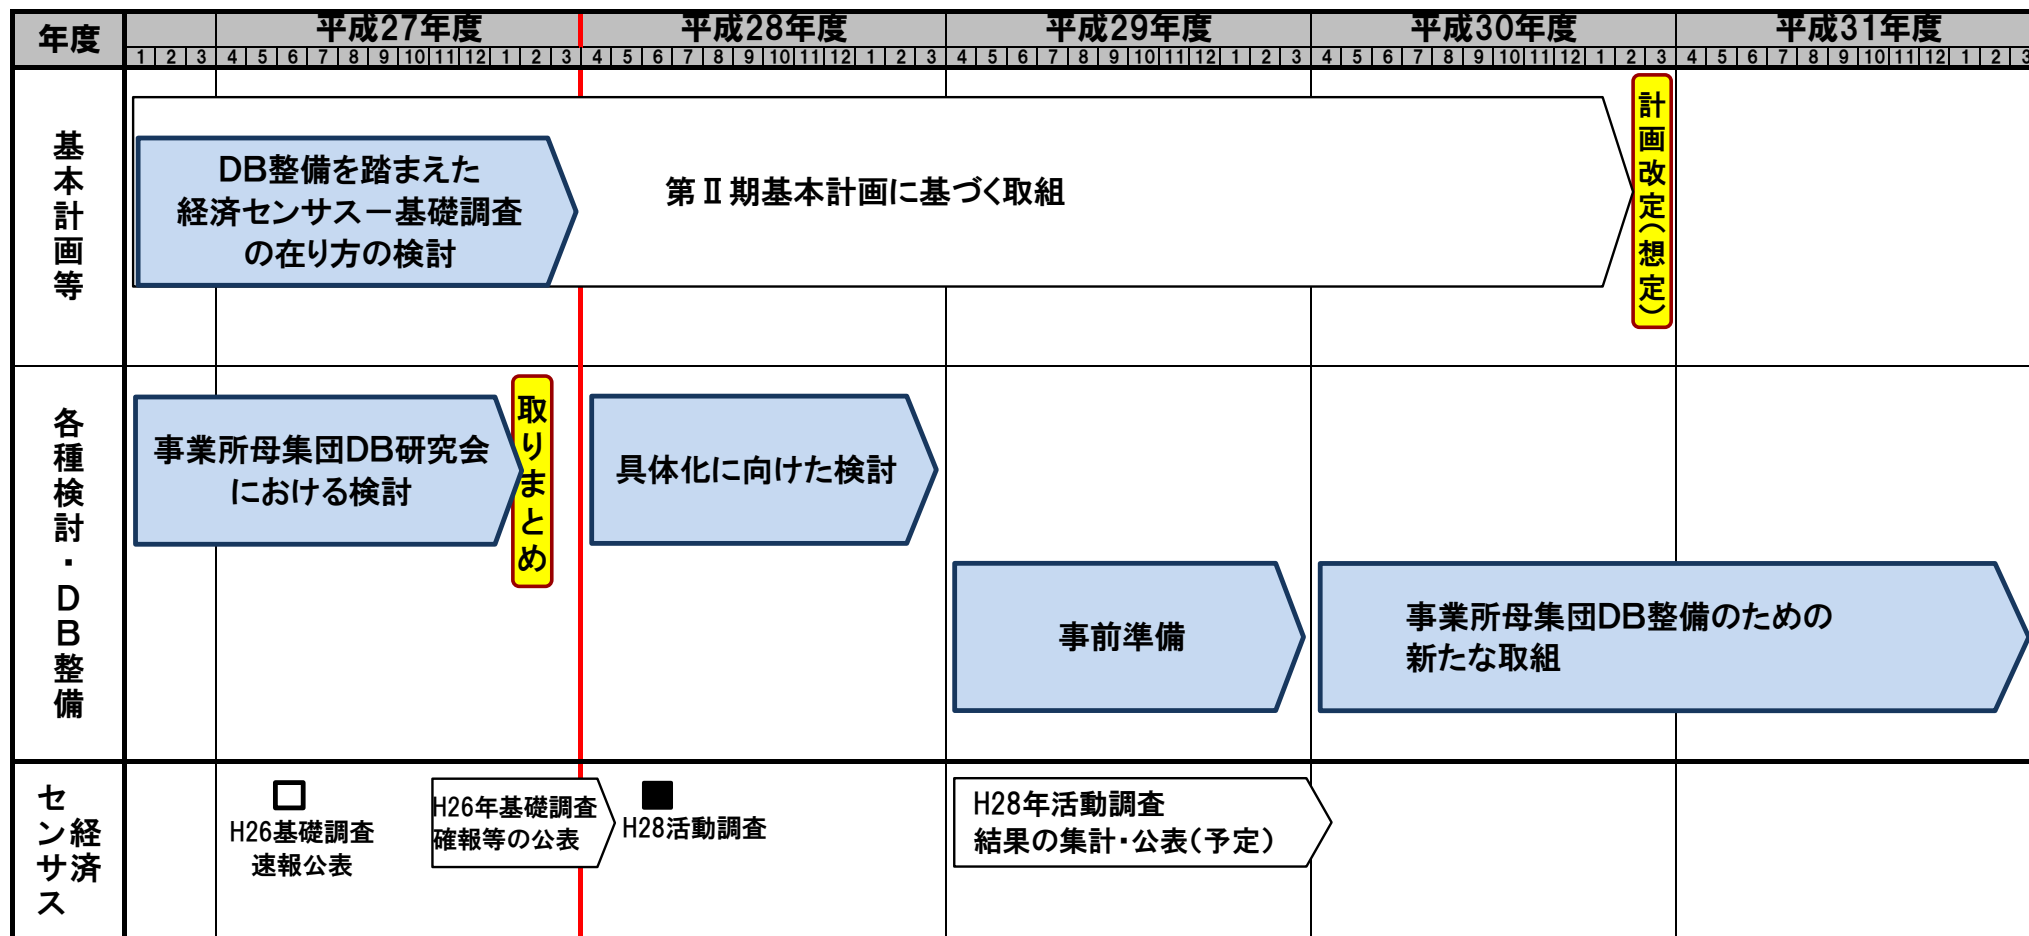

事業所母集団データベースの整備・スケジュール

計画改定(想定)

取りまとめ