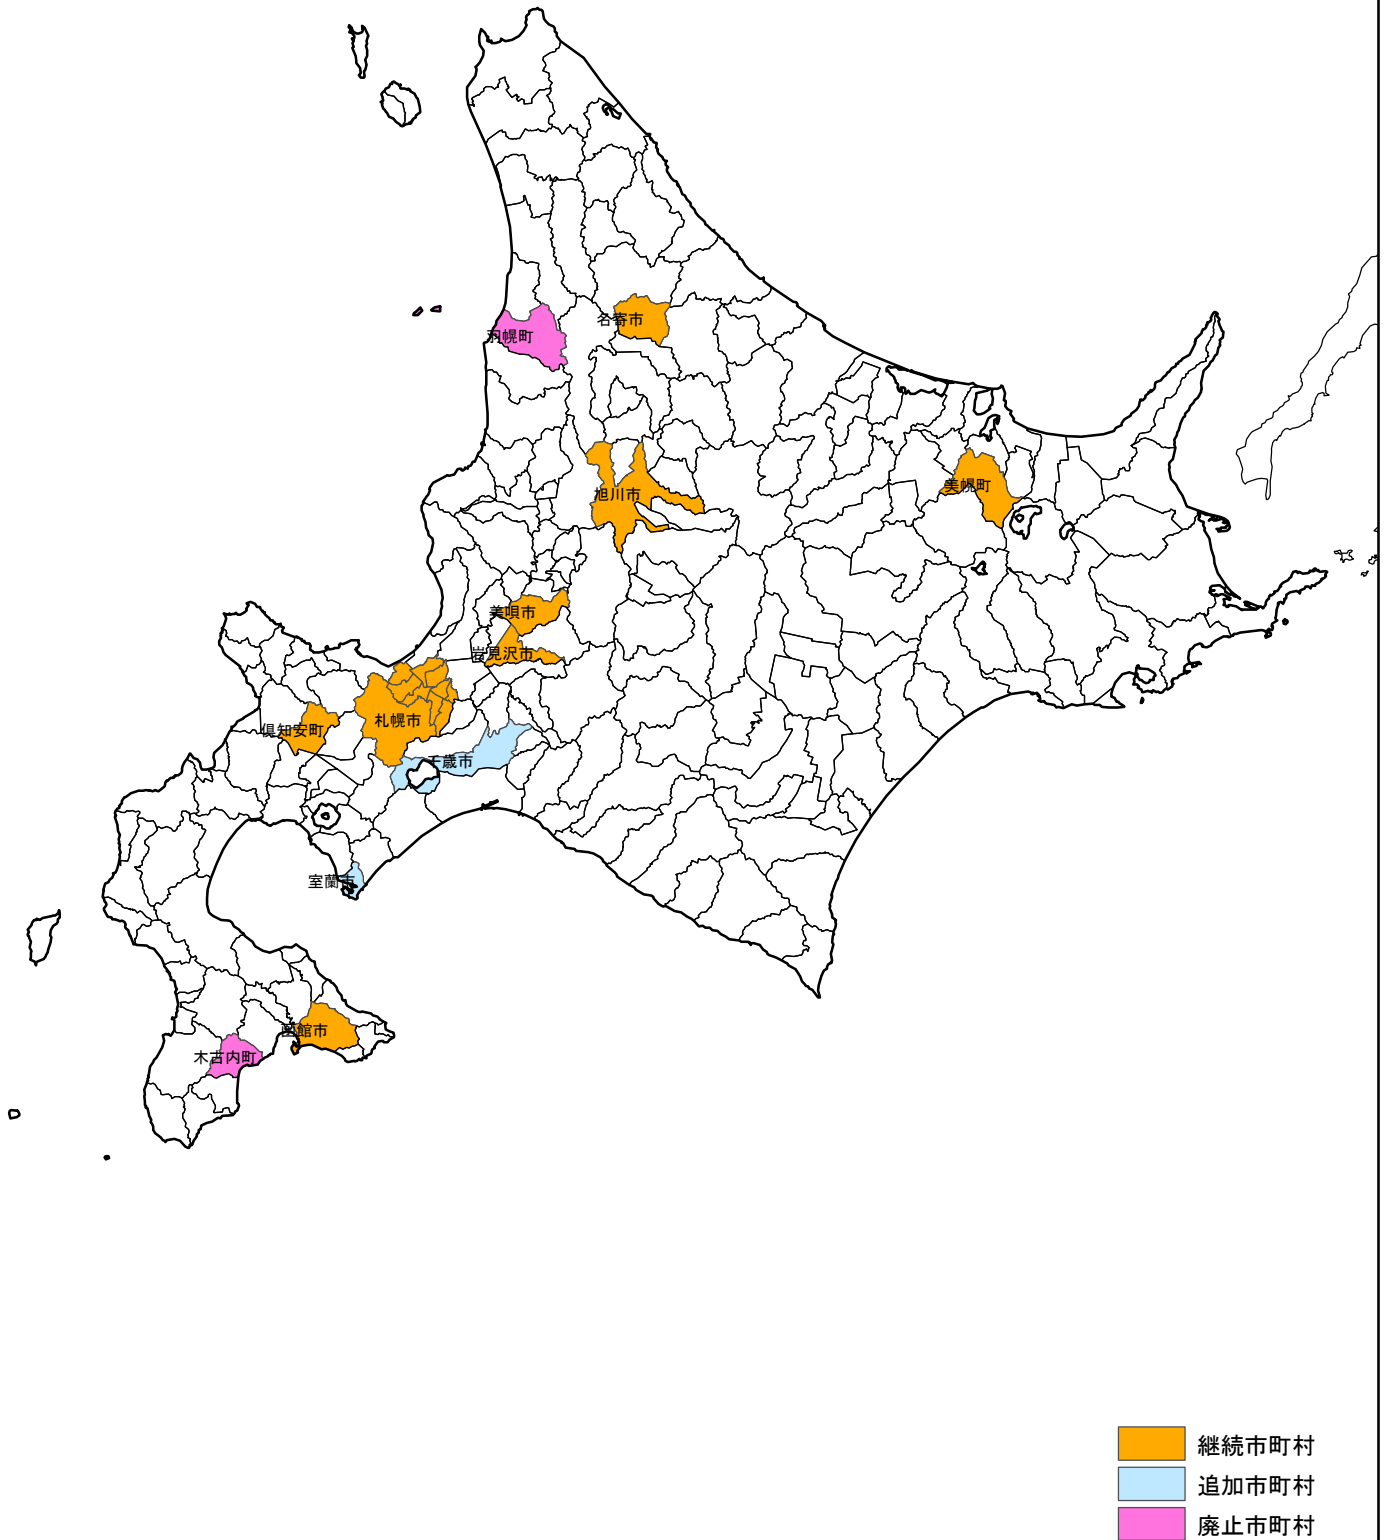

旧層(平成15年標本設計)でみた新旧の小売調査市町村

2002年7月1日現在の境域

(北海道)

旧層(平成15年標本設計)でみた新旧の小売調査市町村

(東北)

2002年7月1日現在の境域

旧層(平成15年標本設計)で みた新旧の小売調査市町村

2002年7月1日現在の境界

(関東)

旧層(平成15年標本設計)でみた新旧の小売調査市町村

(東海)

2002年7月1日現在の境域

旧層(平成15年標本設計)でみた新旧の小売調査市町村

(近畿)

2002年7月1日現在の境域

旧層(平成15年標本設計)でみた新旧の小売調査市町村

(中国・四国)

2002年7月1日現在の境域

旧層(平成15年標本設計)でみた 新旧の小売調査市町村

旧層(平成15年標本設計)でみた新旧の小売調査市町村

(沖 縄)

2002年7月1日現在の境域

- 継続市町村
- 追加市町村
- 廃止市町村