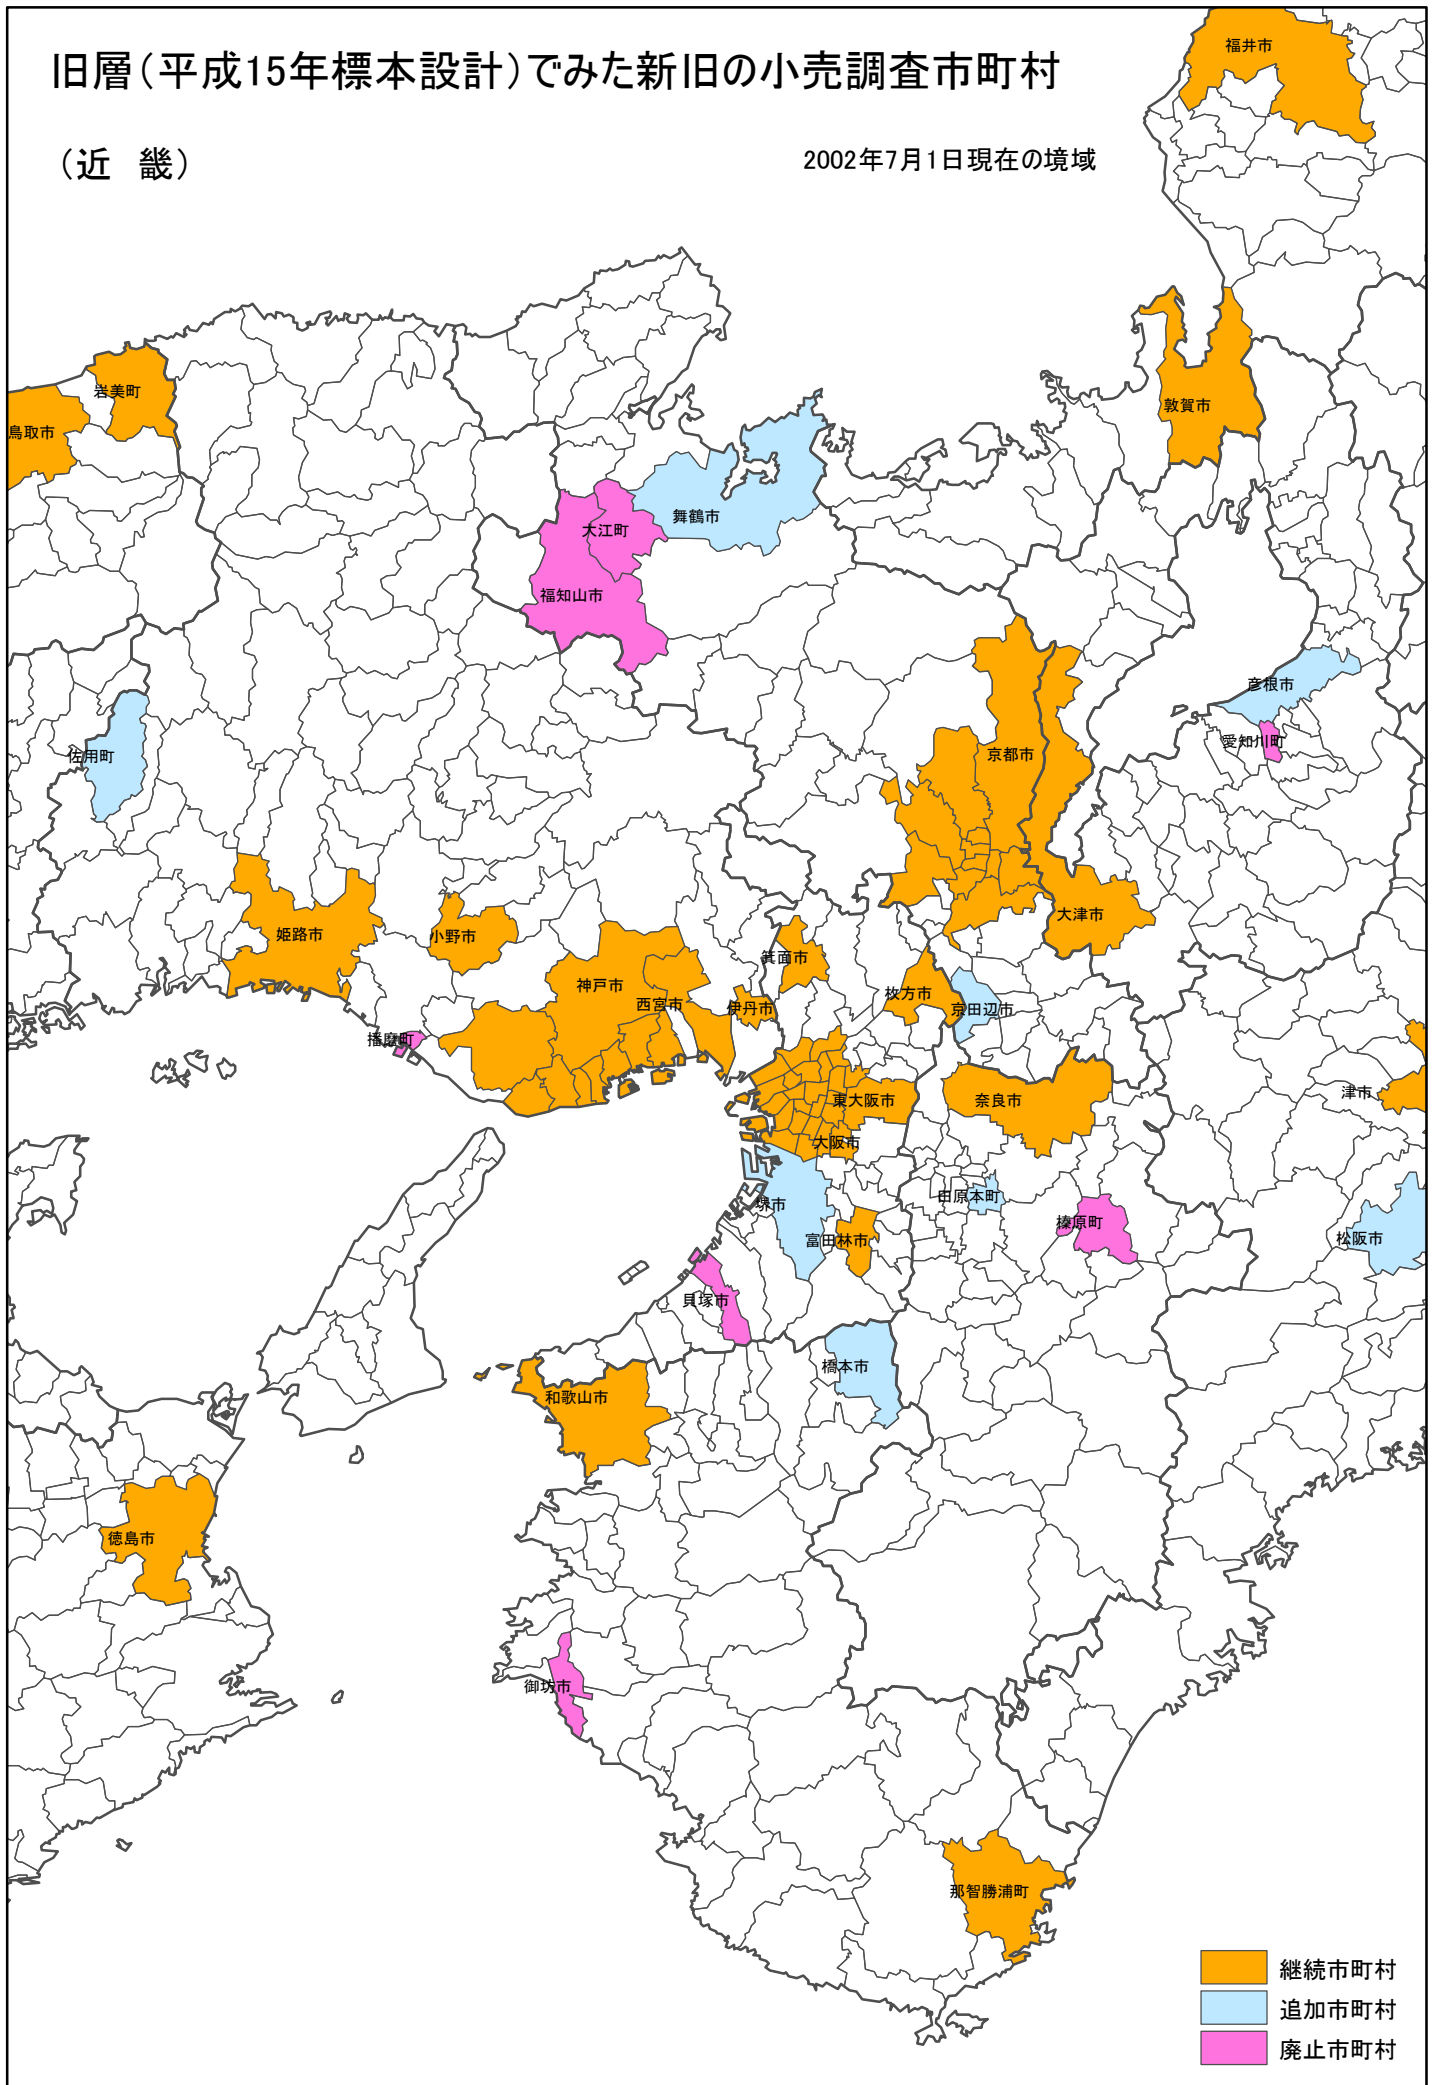

旧層(平成15年標本設計)でみた新旧の小売調査市町村

2002年7月1日現在の境域

(北海道)

旧層(平成15年標本設計)でみた新旧の小売調査市町村

(東北)

2002年7月1日現在の境域

旧層(平成15年標本設計)で みた新旧の小売調査市町村

2002年7月1日現在の境界

(関東)

旧層(平成15年標本設計)でみた新旧の小売調査市町村

(東海)

2002年7月1日現在の境域

旧層(平成15年標本設計)でみた新旧の小売調査市町村

(近畿)

2002年7月1日現在の境域

旧層(平成15年標本設計)でみた新旧の小売調査市町村

(中国・四国)

2002年7月1日現在の境域

旧層(平成15年標本設計)でみた 新旧の小売調査市町村

旧層(平成15年標本設計)でみた新旧の小売調査市町村

(沖 縄)

2002年7月1日現在の境域

- 継続市町村
- 追加市町村
- 廃止市町村