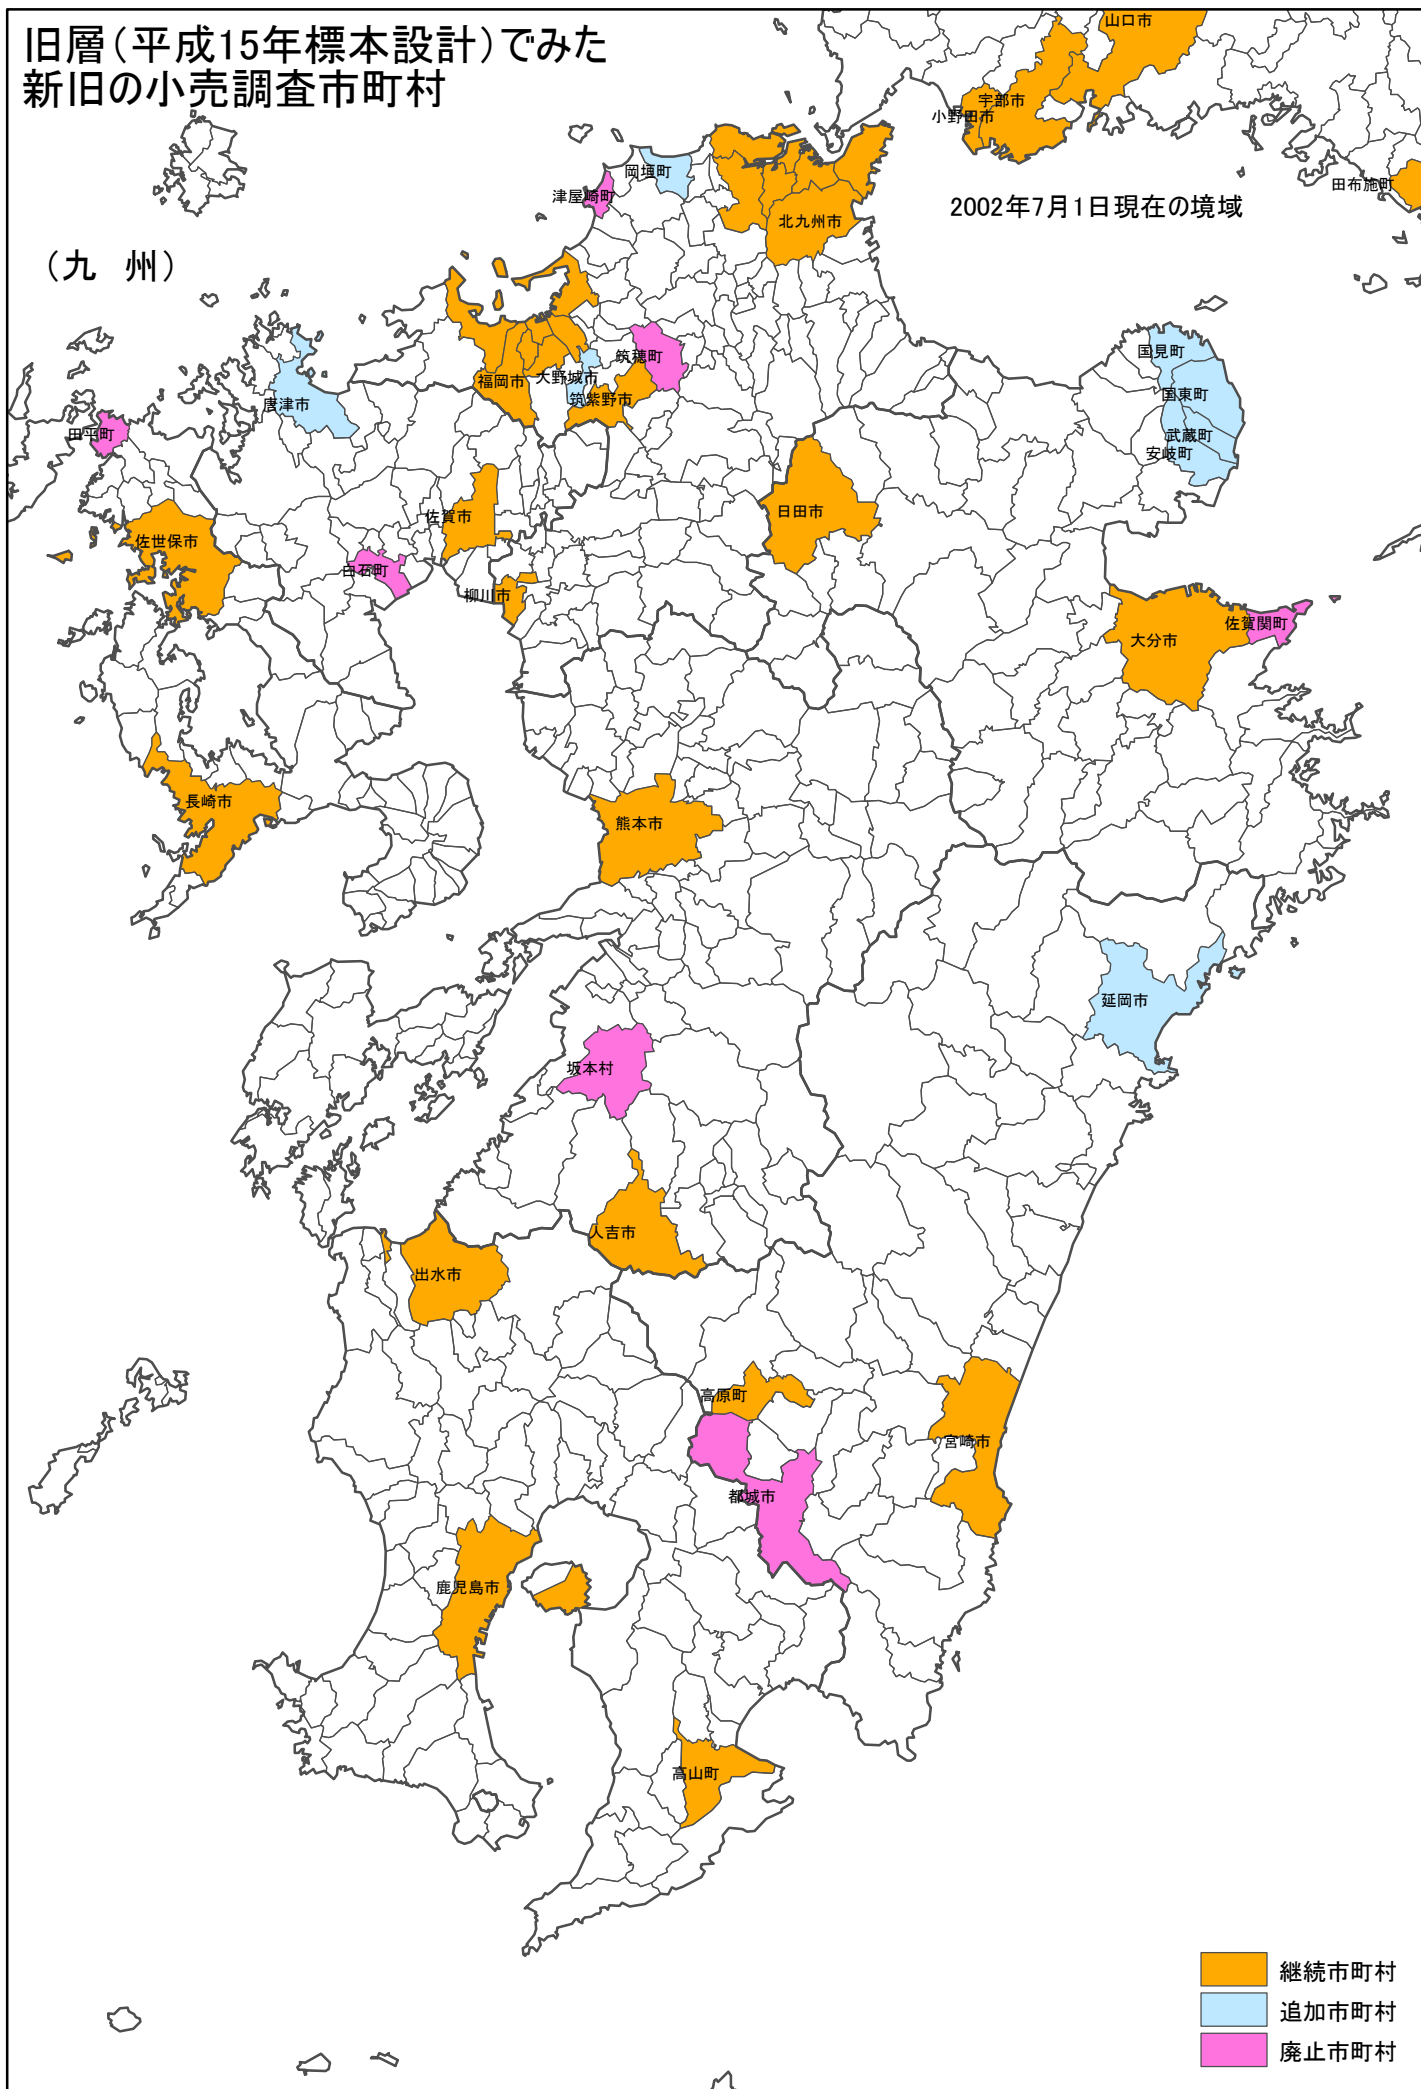

旧層(平成15年標本設計)でみた新旧の小売調査市町村

2002年7月1日現在の境域

(北海道)

旧層(平成15年標本設計)でみた新旧の小売調査市町村

(東北)

2002年7月1日現在の境域

旧層(平成15年標本設計)で みた新旧の小売調査市町村

2002年7月1日現在の境界

(関東)

旧層(平成15年標本設計)でみた新旧の小売調査市町村

(東海)

2002年7月1日現在の境域

旧層(平成15年標本設計)でみた新旧の小売調査市町村

(近畿)

2002年7月1日現在の境域

旧層(平成15年標本設計)でみた新旧の小売調査市町村

(中国・四国)

2002年7月1日現在の境域

旧層(平成15年標本設計)でみた 新旧の小売調査市町村

旧層(平成15年標本設計)でみた新旧の小売調査市町村

(沖 縄)

2002年7月1日現在の境域

- 継続市町村
- 追加市町村
- 廃止市町村