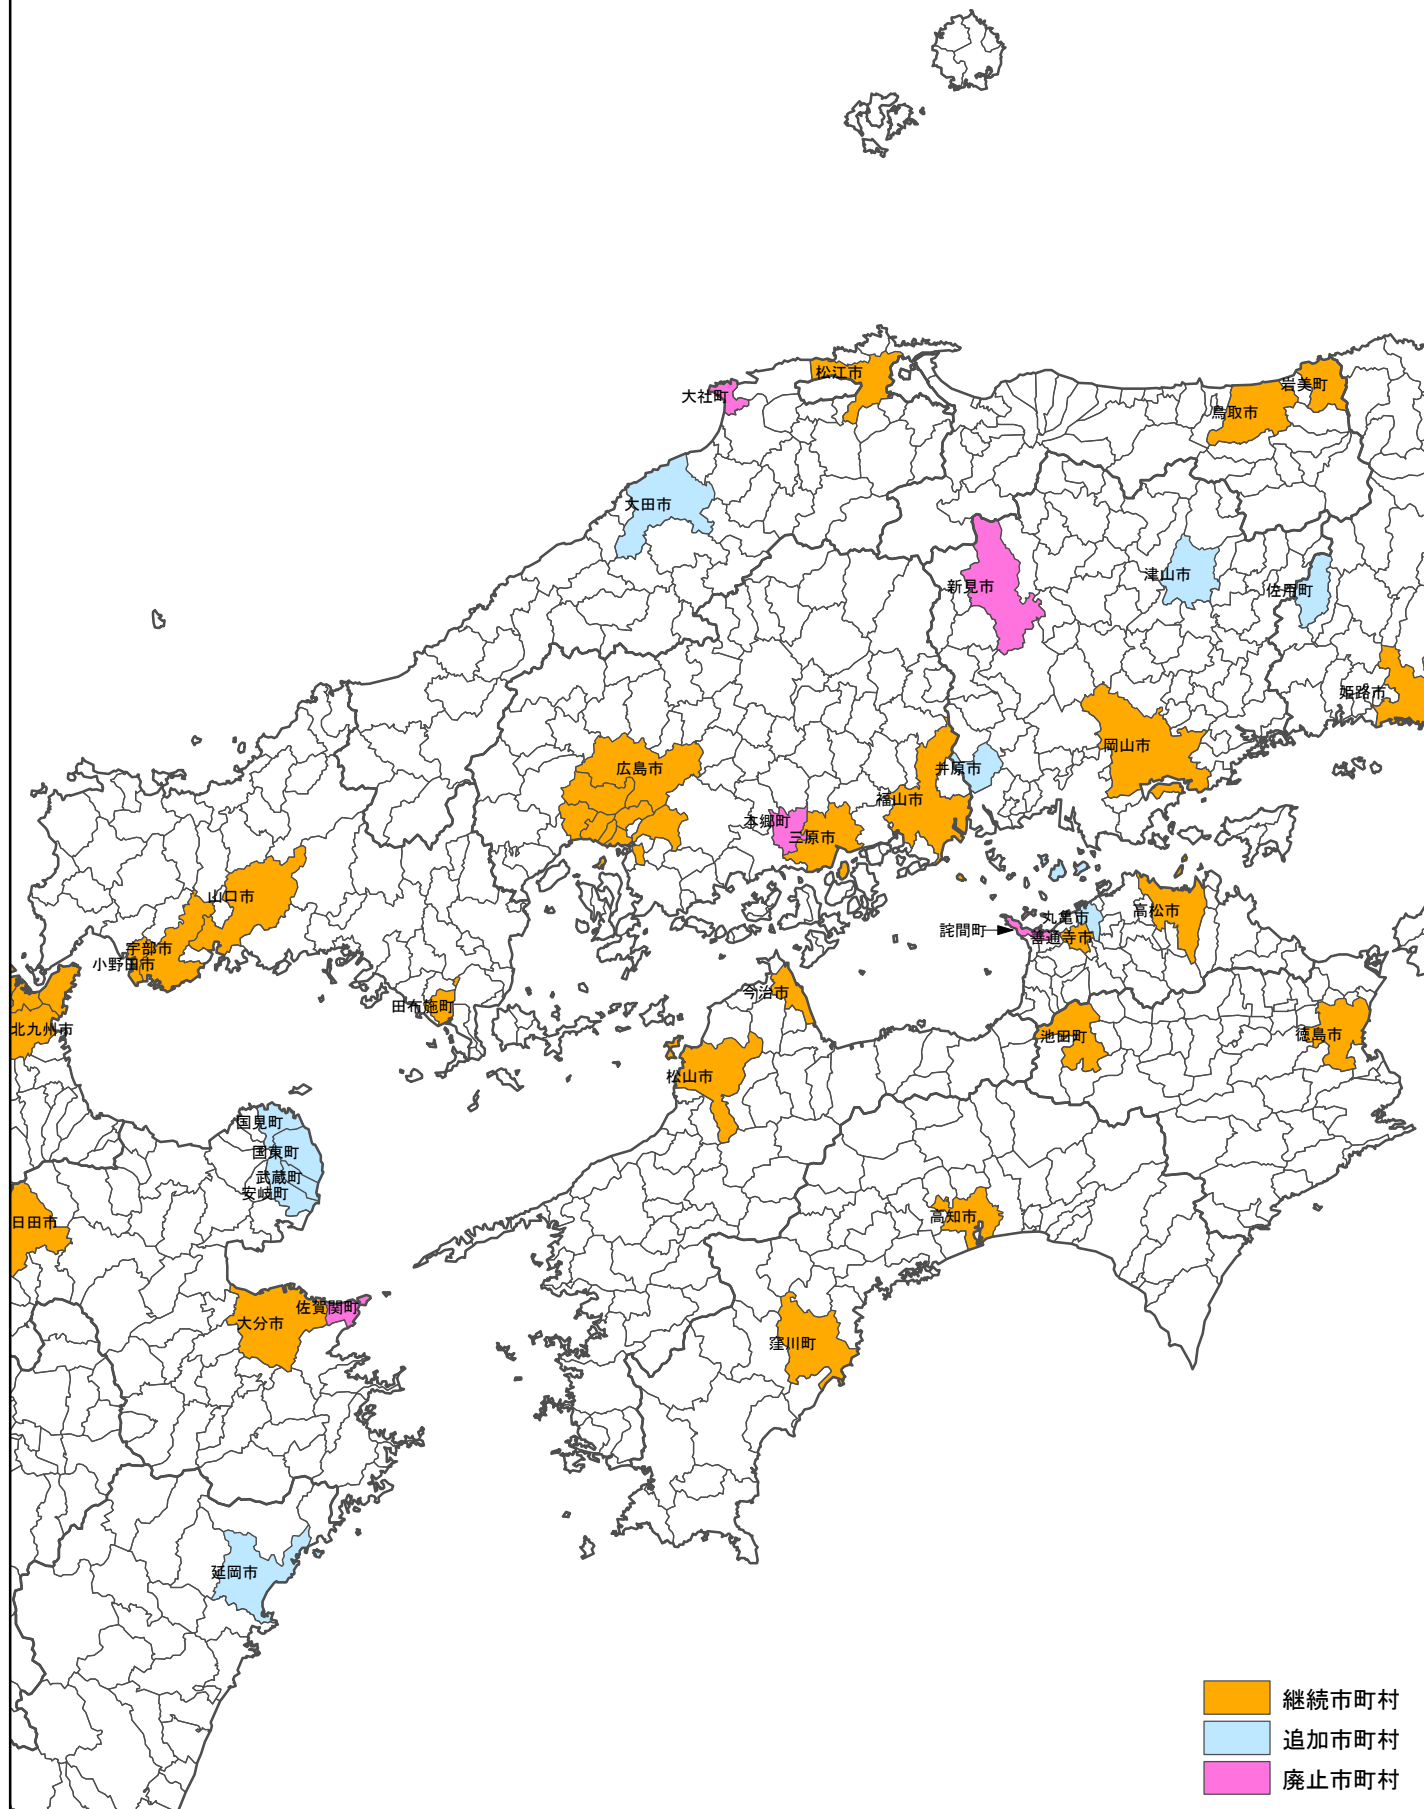

旧層(平成15年標本設計)でみた新旧の小売調査市町村

2002年7月1日現在の境域

(北海道)

旧層(平成15年標本設計)でみた新旧の小売調査市町村

(東北)

2002年7月1日現在の境域

旧層(平成15年標本設計)で みた新旧の小売調査市町村

2002年7月1日現在の境界

(関東)

旧層(平成15年標本設計)でみた新旧の小売調査市町村

(東海)

2002年7月1日現在の境域

旧層(平成15年標本設計)でみた新旧の小売調査市町村

(近畿)

2002年7月1日現在の境域

旧層(平成15年標本設計)でみた新旧の小売調査市町村

(中国・四国)

2002年7月1日現在の境域

旧層(平成15年標本設計)でみた 新旧の小売調査市町村

旧層(平成15年標本設計)でみた新旧の小売調査市町村

(沖 縄)

2002年7月1日現在の境域

- 継続市町村
- 追加市町村
- 廃止市町村