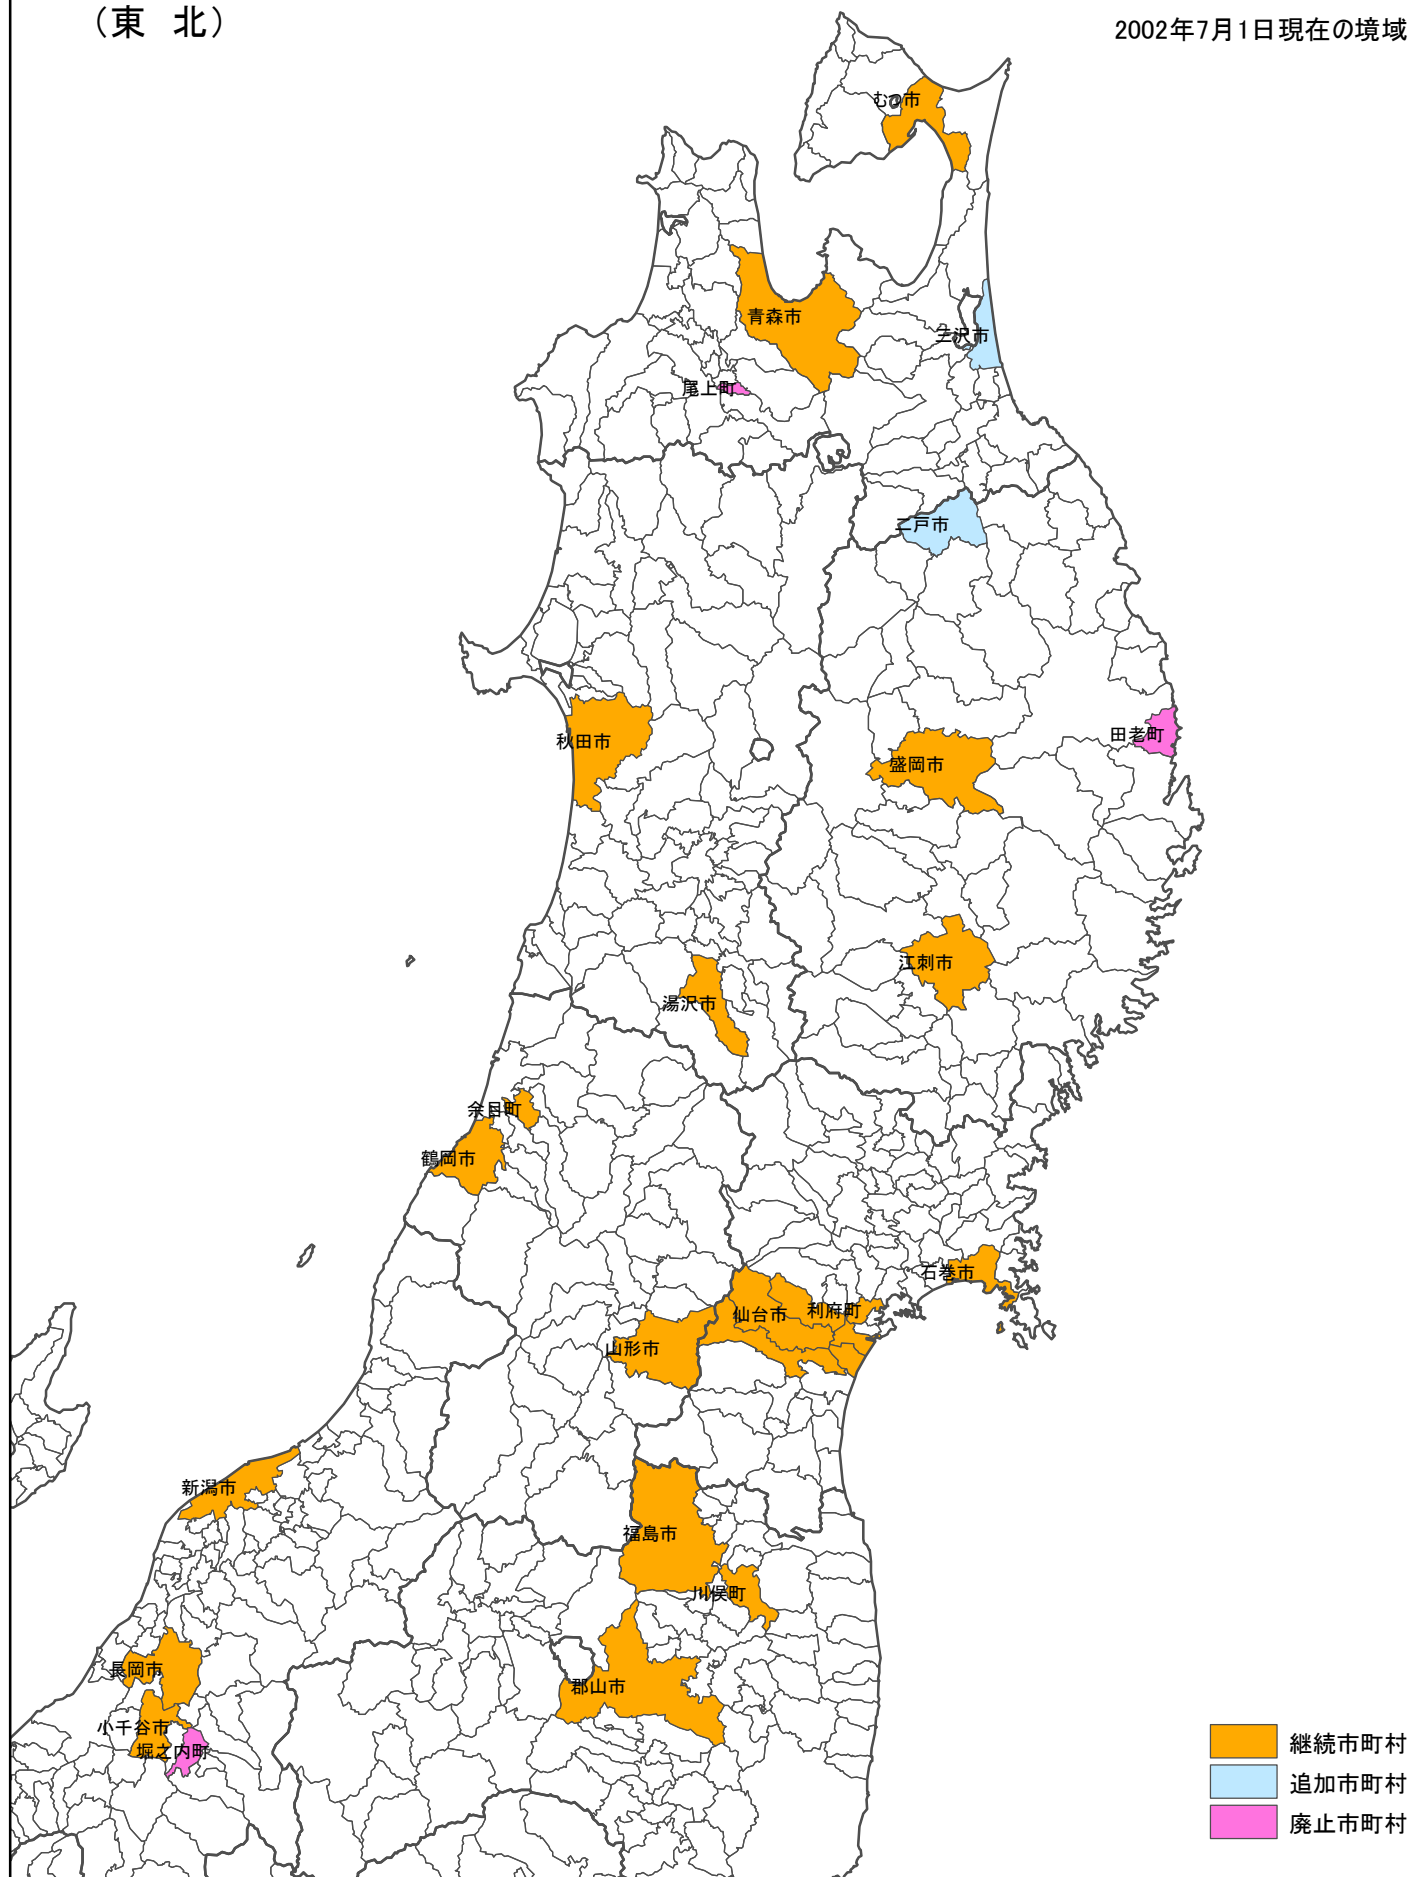

旧層(平成15年標本設計)でみた新旧の小売調査市町村

2002年7月1日現在の境域

(北海道)

旧層(平成15年標本設計)でみた新旧の小売調査市町村

(東北)

2002年7月1日現在の境域

旧層(平成15年標本設計)で みた新旧の小売調査市町村

2002年7月1日現在の境界

(関東)

旧層(平成15年標本設計)でみた新旧の小売調査市町村

(東海)

2002年7月1日現在の境域

旧層(平成15年標本設計)でみた新旧の小売調査市町村

(近畿)

2002年7月1日現在の境域

旧層(平成15年標本設計)でみた新旧の小売調査市町村

(中国・四国)

2002年7月1日現在の境域

旧層(平成15年標本設計)でみた 新旧の小売調査市町村

旧層(平成15年標本設計)でみた新旧の小売調査市町村

(沖 縄)

2002年7月1日現在の境域

- 継続市町村
- 追加市町村
- 廃止市町村