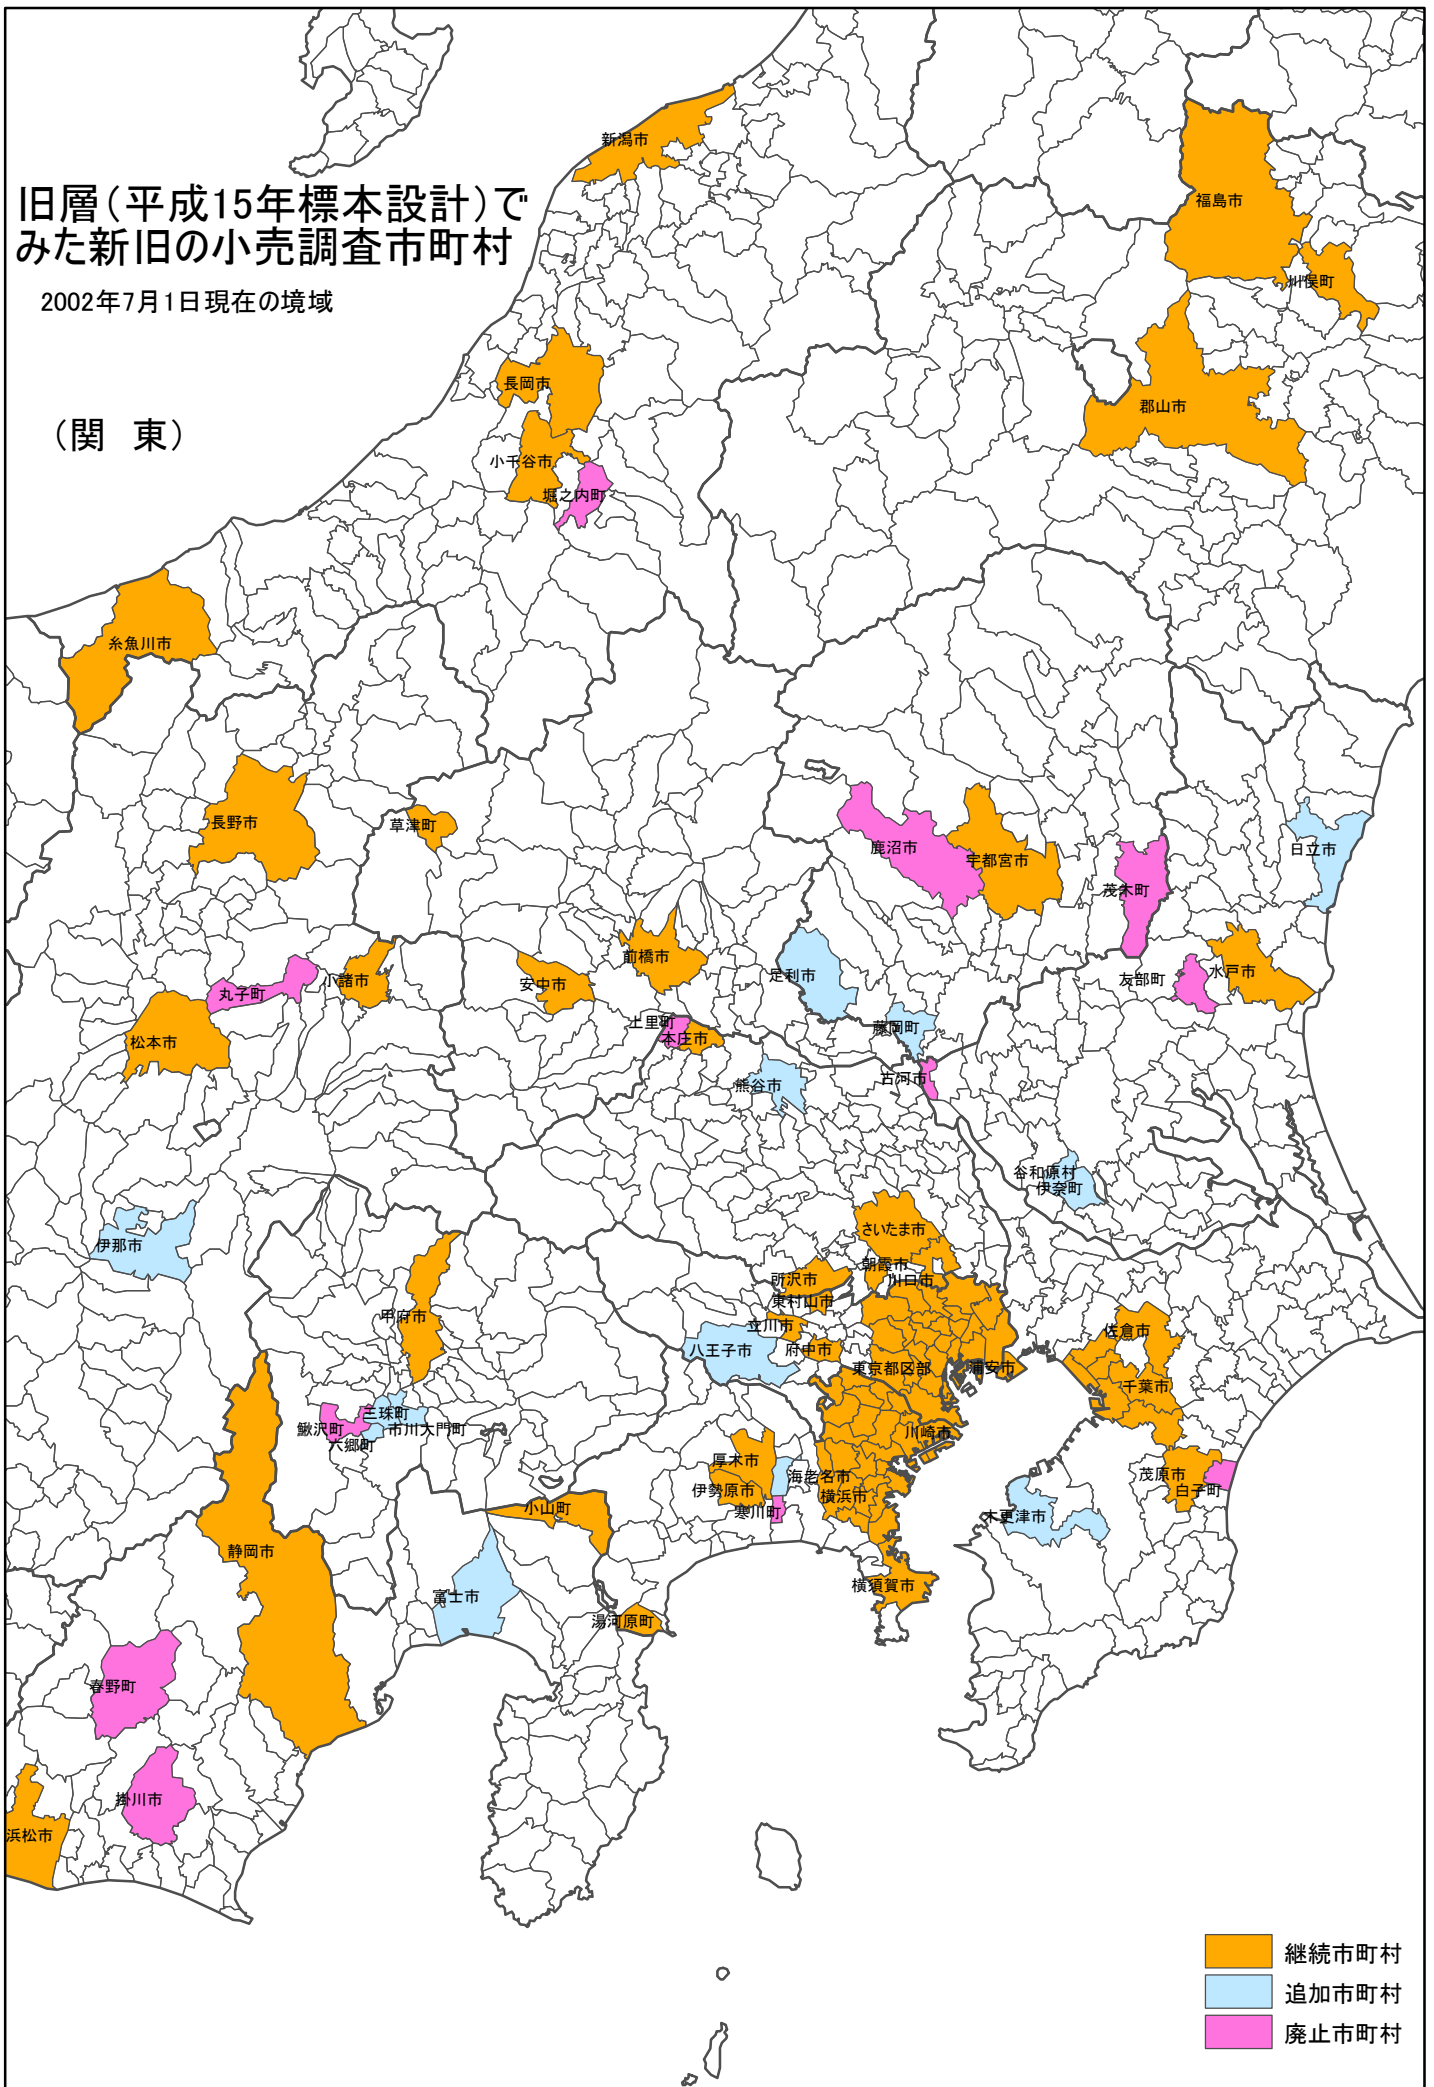

旧層(平成15年標本設計)でみた新旧の小売調査市町村

2002年7月1日現在の境域

(北海道)

旧層(平成15年標本設計)でみた新旧の小売調査市町村

(東北)

2002年7月1日現在の境域

旧層(平成15年標本設計)で みた新旧の小売調査市町村

2002年7月1日現在の境界

(関東)

旧層(平成15年標本設計)でみた新旧の小売調査市町村

(東海)

2002年7月1日現在の境域

旧層(平成15年標本設計)でみた新旧の小売調査市町村

(近畿)

2002年7月1日現在の境域

旧層(平成15年標本設計)でみた新旧の小売調査市町村

(中国・四国)

2002年7月1日現在の境域

旧層(平成15年標本設計)でみた 新旧の小売調査市町村

旧層(平成15年標本設計)でみた新旧の小売調査市町村

(沖 縄)

2002年7月1日現在の境域

- 継続市町村
- 追加市町村
- 廃止市町村