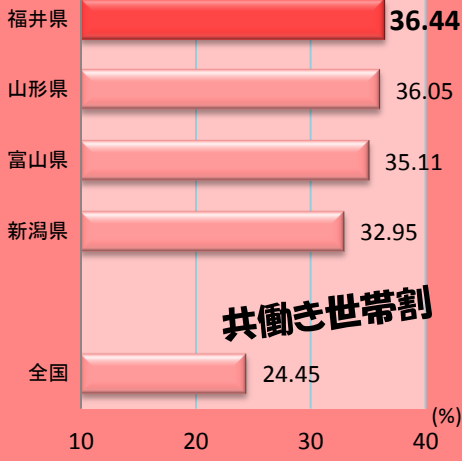

学力の高い子供たち

本県児童・生徒の学力は全国トップクラスです。また、体力でも全国トップクラスであり、理想的な教育環境が整っています。

A: 基礎的知識問題
B: 応用問題

資料: 平成25年度全国学力・学習状況調査における各教科別平均正答率

資料: 平成22年国勢調査報告

資料: 平成24年就業構造基本調査

福井を支える女性たち

福井県は、女性の就業率と共働き世帯の割合がともに全国1位で、両親ともに働いている家庭がたくさんあります。勤勉な県民性が表れていますね。

広い家に住む福井の人々

着工新設持ち家住宅の床面積の大きさが全国1位、借家住宅の延べ面積の大きさが全国1位など、福井県の住環境は全国トップクラスです。

幸福まなぶくん

このような暮らしやすい住環境もあって、法政大学の研究チームにより、福井県は日本一幸せな県に選ばれました。