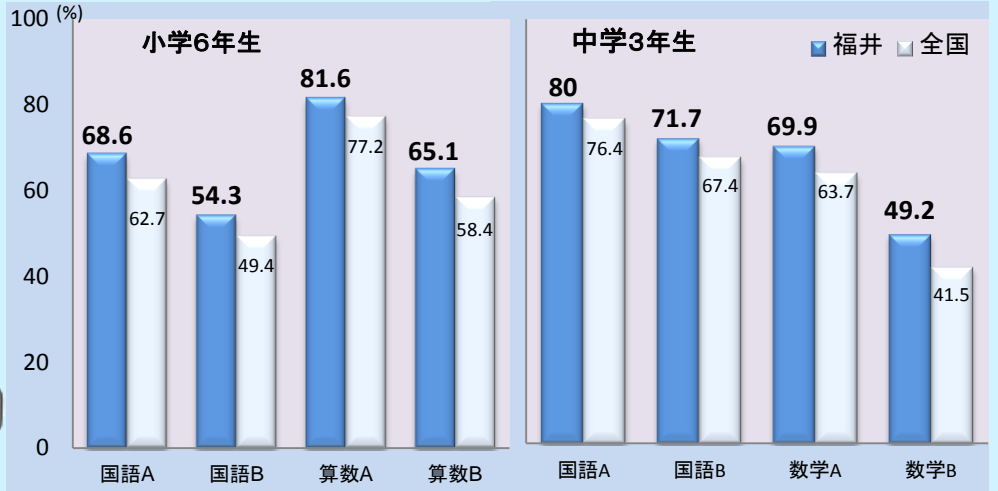

学力の高い子供たち

本県児童・生徒の学力は全国トップクラスです。また、体力でも全国トップクラスであり、理想的な教育環境が整っています。

A: 基礎的知識問題
B: 応用問題

資料: 平成25年度全国学力・学習状況調査における各教科別平均正答率

資料: 平成22年国勢調査報告

資料: 平成24年就業構造基本調査

福井を支える女性たち

福井県は、女性の就業率と共働き世帯の割合がともに全国1位で、両親ともに働いている家庭がたくさんあります。勤勉な県民性が表れていますね。

広い家に住む福井の人々

着工新設持ち家住宅の床面積の大きさが全国1位、借家住宅の延べ面積の大きさが全国1位など、福井県の住環境は全国トップクラスです。

幸福まなぶくん

このような暮らしやすい住環境もあって、法政大学の研究チームにより、福井県は日本一幸せな県に選ばれました。