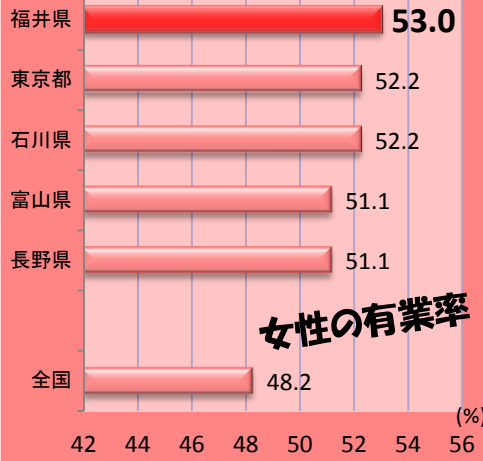

学力の高い子供たち

本県児童・生徒の学力は全国トップクラスです。また、体力でも全国トップクラスであり、理想的な教育環境が整っています。

A: 基礎的知識問題
B: 応用問題

資料: 平成25年度全国学力・学習状況調査における各教科別平均正答率

資料: 平成22年国勢調査報告

資料: 平成24年就業構造基本調査

福井を支える女性たち

福井県は、女性の就業率と共働き世帯の割合がともに全国1位で、両親ともに働いている家庭がたくさんあります。勤勉な県民性が表れていますね。

広い家に住む福井の人々

着工新設持ち家住宅の床面積の大きさが全国1位、借家住宅の延べ面積の大きさが全国1位など、福井県の住環境は全国トップクラスです。

幸福まなぶくん

このような暮らしやすい住環境もあって、法政大学の研究チームにより、福井県は日本一幸せな県に選ばれました。