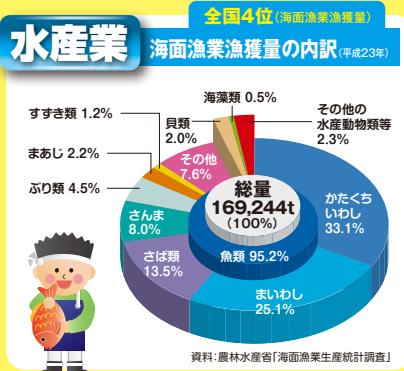

グラフで見るわたしたちの千葉県

千葉県総合企画部統計課

平成25年3月刊行

千葉県マスコットキャラクター「チーバク」

注)水産業、商業、労働、財政、衛生、消防の割合については県統計課にて算出しました。