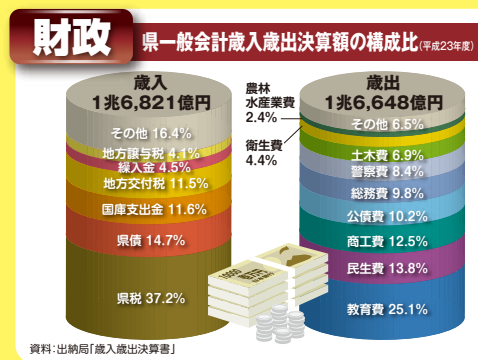

グラフで見るわたしたちの千葉県

千葉県総合企画部統計課

平成25年3月刊行

千葉県マスコットキャラクター「チーバク」

注)水産業、商業、労働、財政、衛生、消防の割合については県統計課にて算出しました。