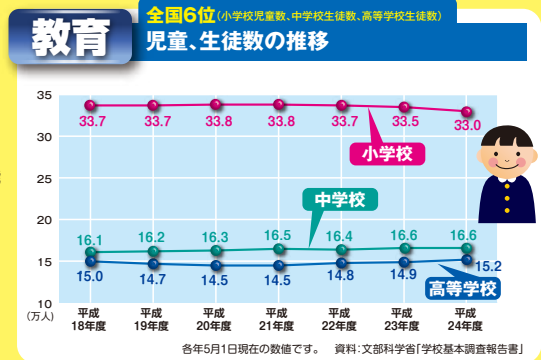

グラフで見るわたしたちの千葉県

千葉県総合企画部統計課

平成25年3月刊行

千葉県マスコットキャラクター「チーバク」

注)水産業、商業、労働、財政、衛生、消防の割合については県統計課にて算出しました。