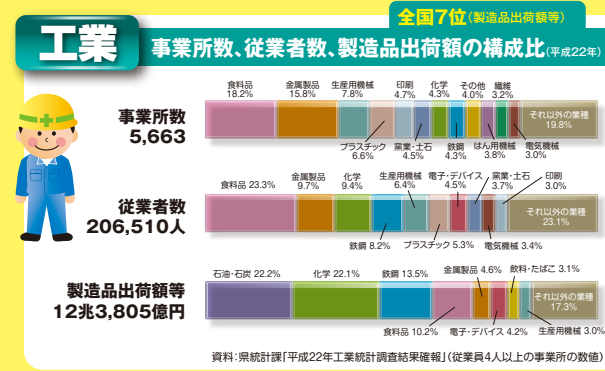

グラフで見るわたしたちの千葉県

千葉県総合企画部統計課

平成25年3月刊行

千葉県マスコットキャラクター「チーバク」

注)水産業、商業、労働、財政、衛生、消防の割合については県統計課にて算出しました。