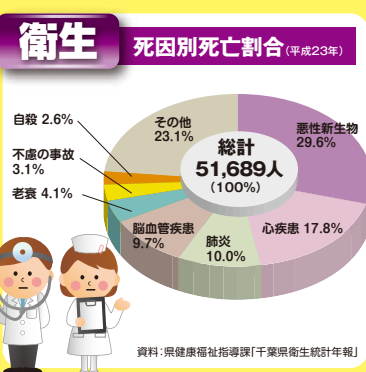

グラフで見るわたしたちの千葉県

千葉県総合企画部統計課

平成25年3月刊行

千葉県マスコットキャラクター「チーバク」

注)水産業、商業、労働、財政、衛生、消防の割合については県統計課にて算出しました。