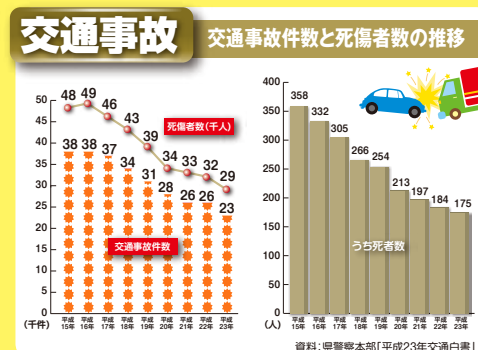

グラフで見るわたしたちの千葉県

千葉県総合企画部統計課

平成25年3月刊行

千葉県マスコットキャラクター「チーバク」

注)水産業、商業、労働、財政、衛生、消防の割合については県統計課にて算出しました。