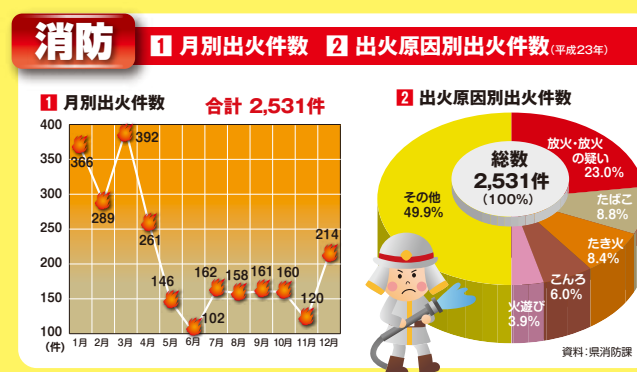

グラフで見るわたしたちの千葉県

千葉県総合企画部統計課

平成25年3月刊行

千葉県マスコットキャラクター「チーバク」

注)水産業、商業、労働、財政、衛生、消防の割合については県統計課にて算出しました。