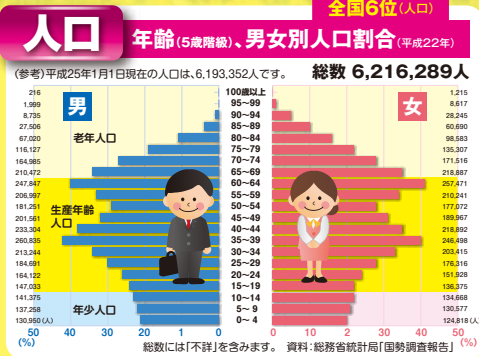

グラフで見るわたしたちの千葉県

千葉県総合企画部統計課

平成25年3月刊行

千葉県マスコットキャラクター「チーバク」

注)水産業、商業、労働、財政、衛生、消防の割合については県統計課にて算出しました。