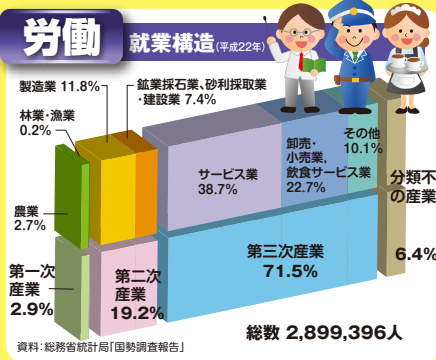

グラフで見るわたしたちの千葉県

千葉県総合企画部統計課

平成25年3月刊行

千葉県マスコットキャラクター「チーバク」

注)水産業、商業、労働、財政、衛生、消防の割合については県統計課にて算出しました。