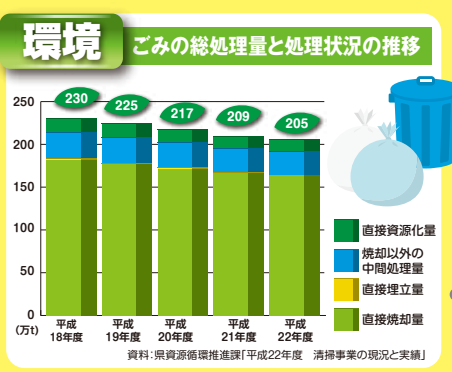

グラフで見るわたしたちの千葉県

千葉県総合企画部統計課

平成25年3月刊行

千葉県マスコットキャラクター「チーバク」

注)水産業、商業、労働、財政、衛生、消防の割合については県統計課にて算出しました。