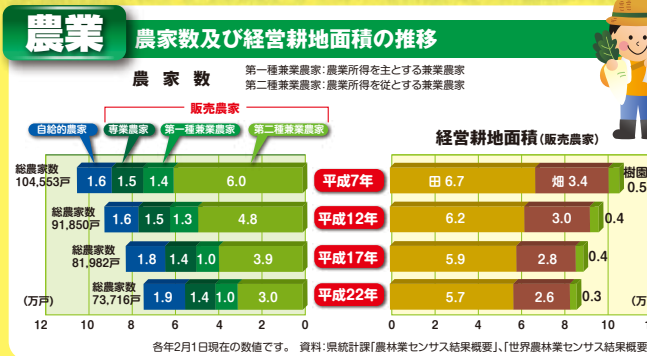

グラフで見るわたしたちの千葉県

千葉県総合企画部統計課

平成25年3月刊行

千葉県マスコットキャラクター「チーバク」

注)水産業、商業、労働、財政、衛生、消防の割合については県統計課にて算出しました。