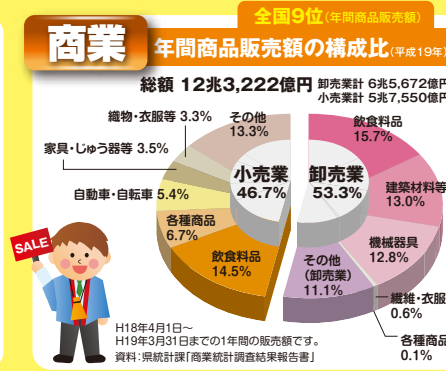

グラフで見るわたしたちの千葉県

千葉県総合企画部統計課

平成25年3月刊行

千葉県マスコットキャラクター「チーバク」

注)水産業、商業、労働、財政、衛生、消防の割合については県統計課にて算出しました。