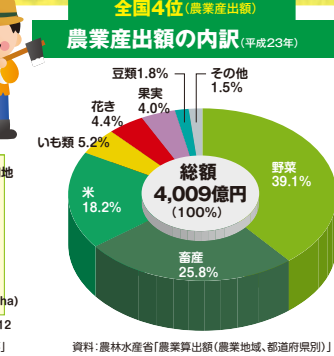

グラフで見るわたしたちの千葉県

千葉県総合企画部統計課

平成25年3月刊行

千葉県マスコットキャラクター「チーバク」

注)水産業、商業、労働、財政、衛生、消防の割合については県統計課にて算出しました。