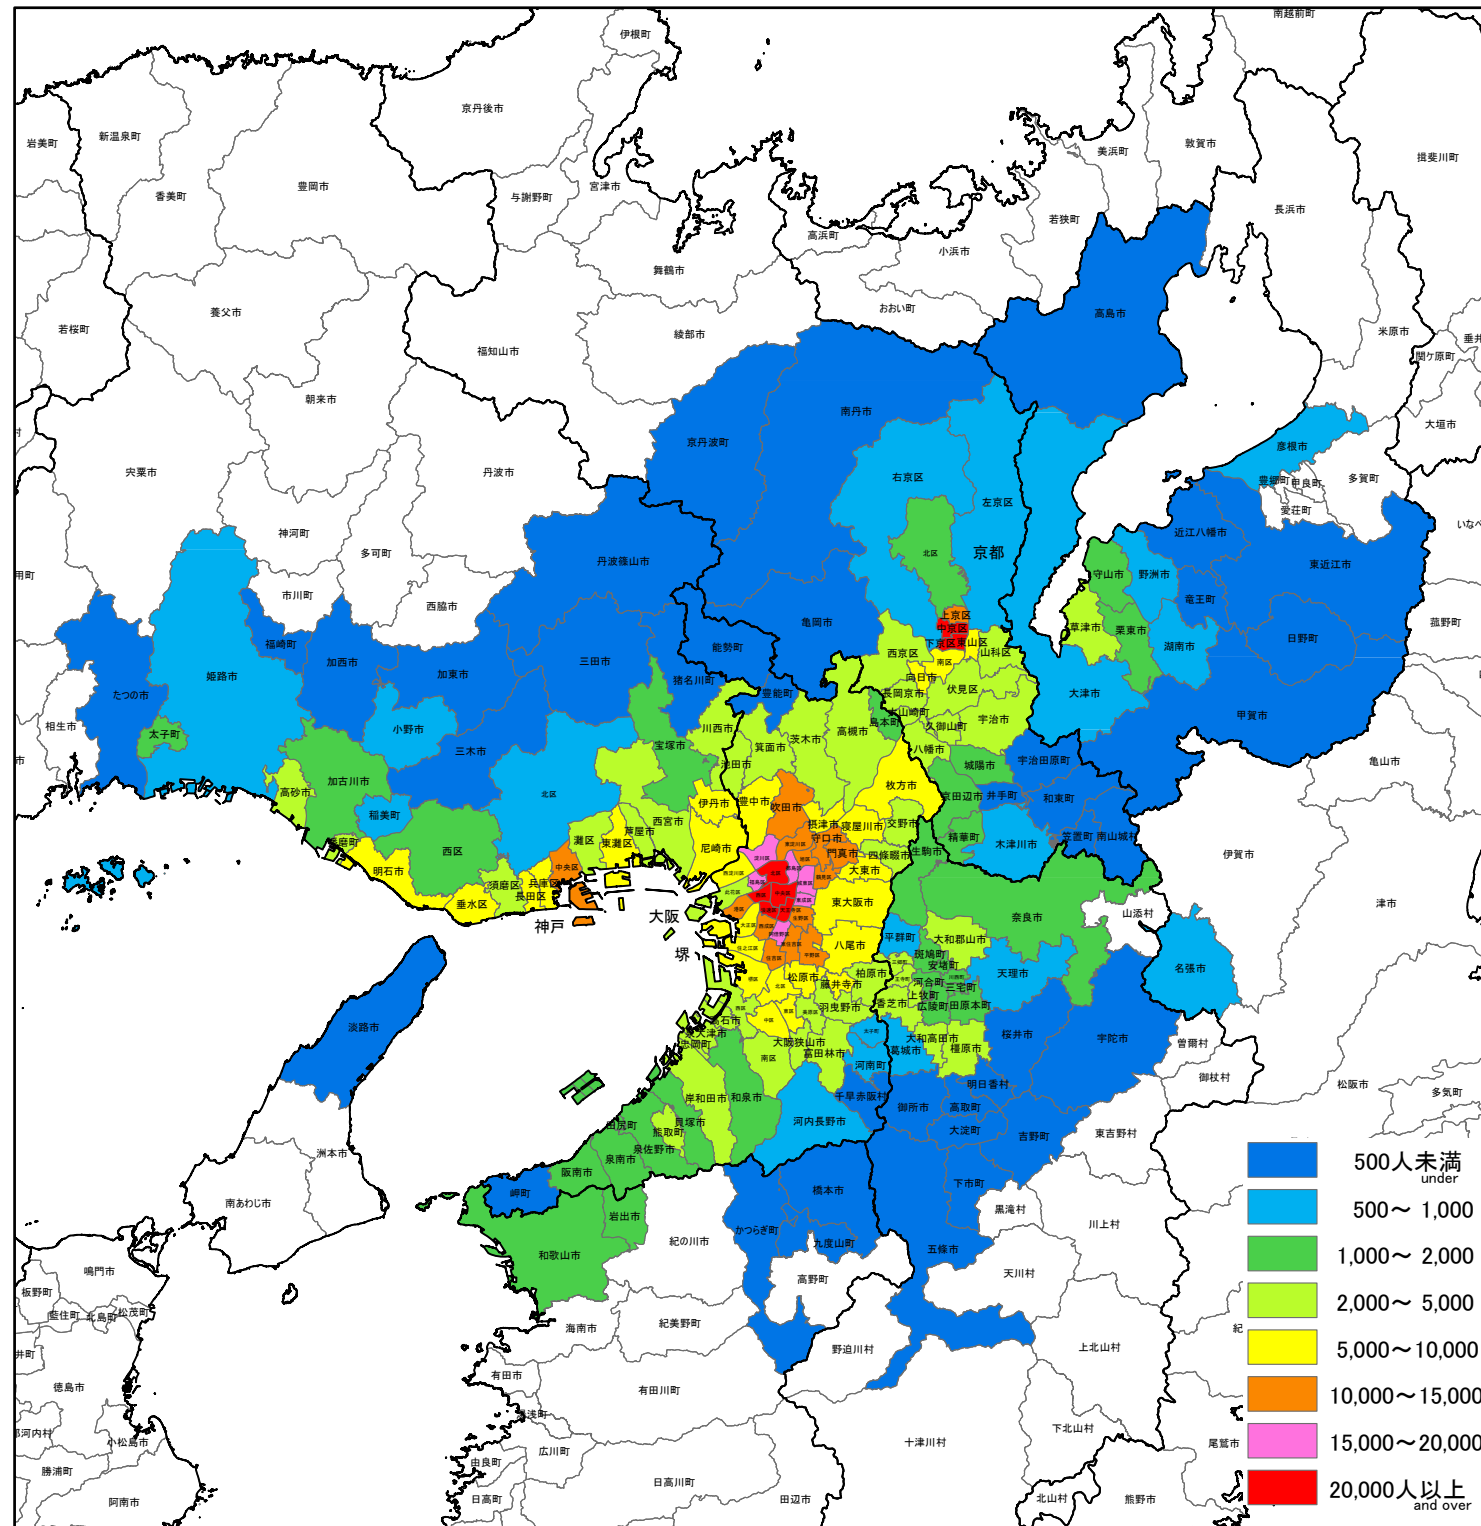

日本統計地図 Statistical Maps of Japan

令和2年国勢調査 2020 POPULATION CENSUS OF JAPAN

昼間人口密度 Population Density in the Daytime

市区町村別 昼間・夜間人口密度(近畿大都市圏)

人口密度 : 1km²当たり人口

※不詳補完値により算出

Population Density in Daytime and Nighttime
-Kinki Major Metropolitan Area

by Municipalities

夜間人口密度

Population Density at Night