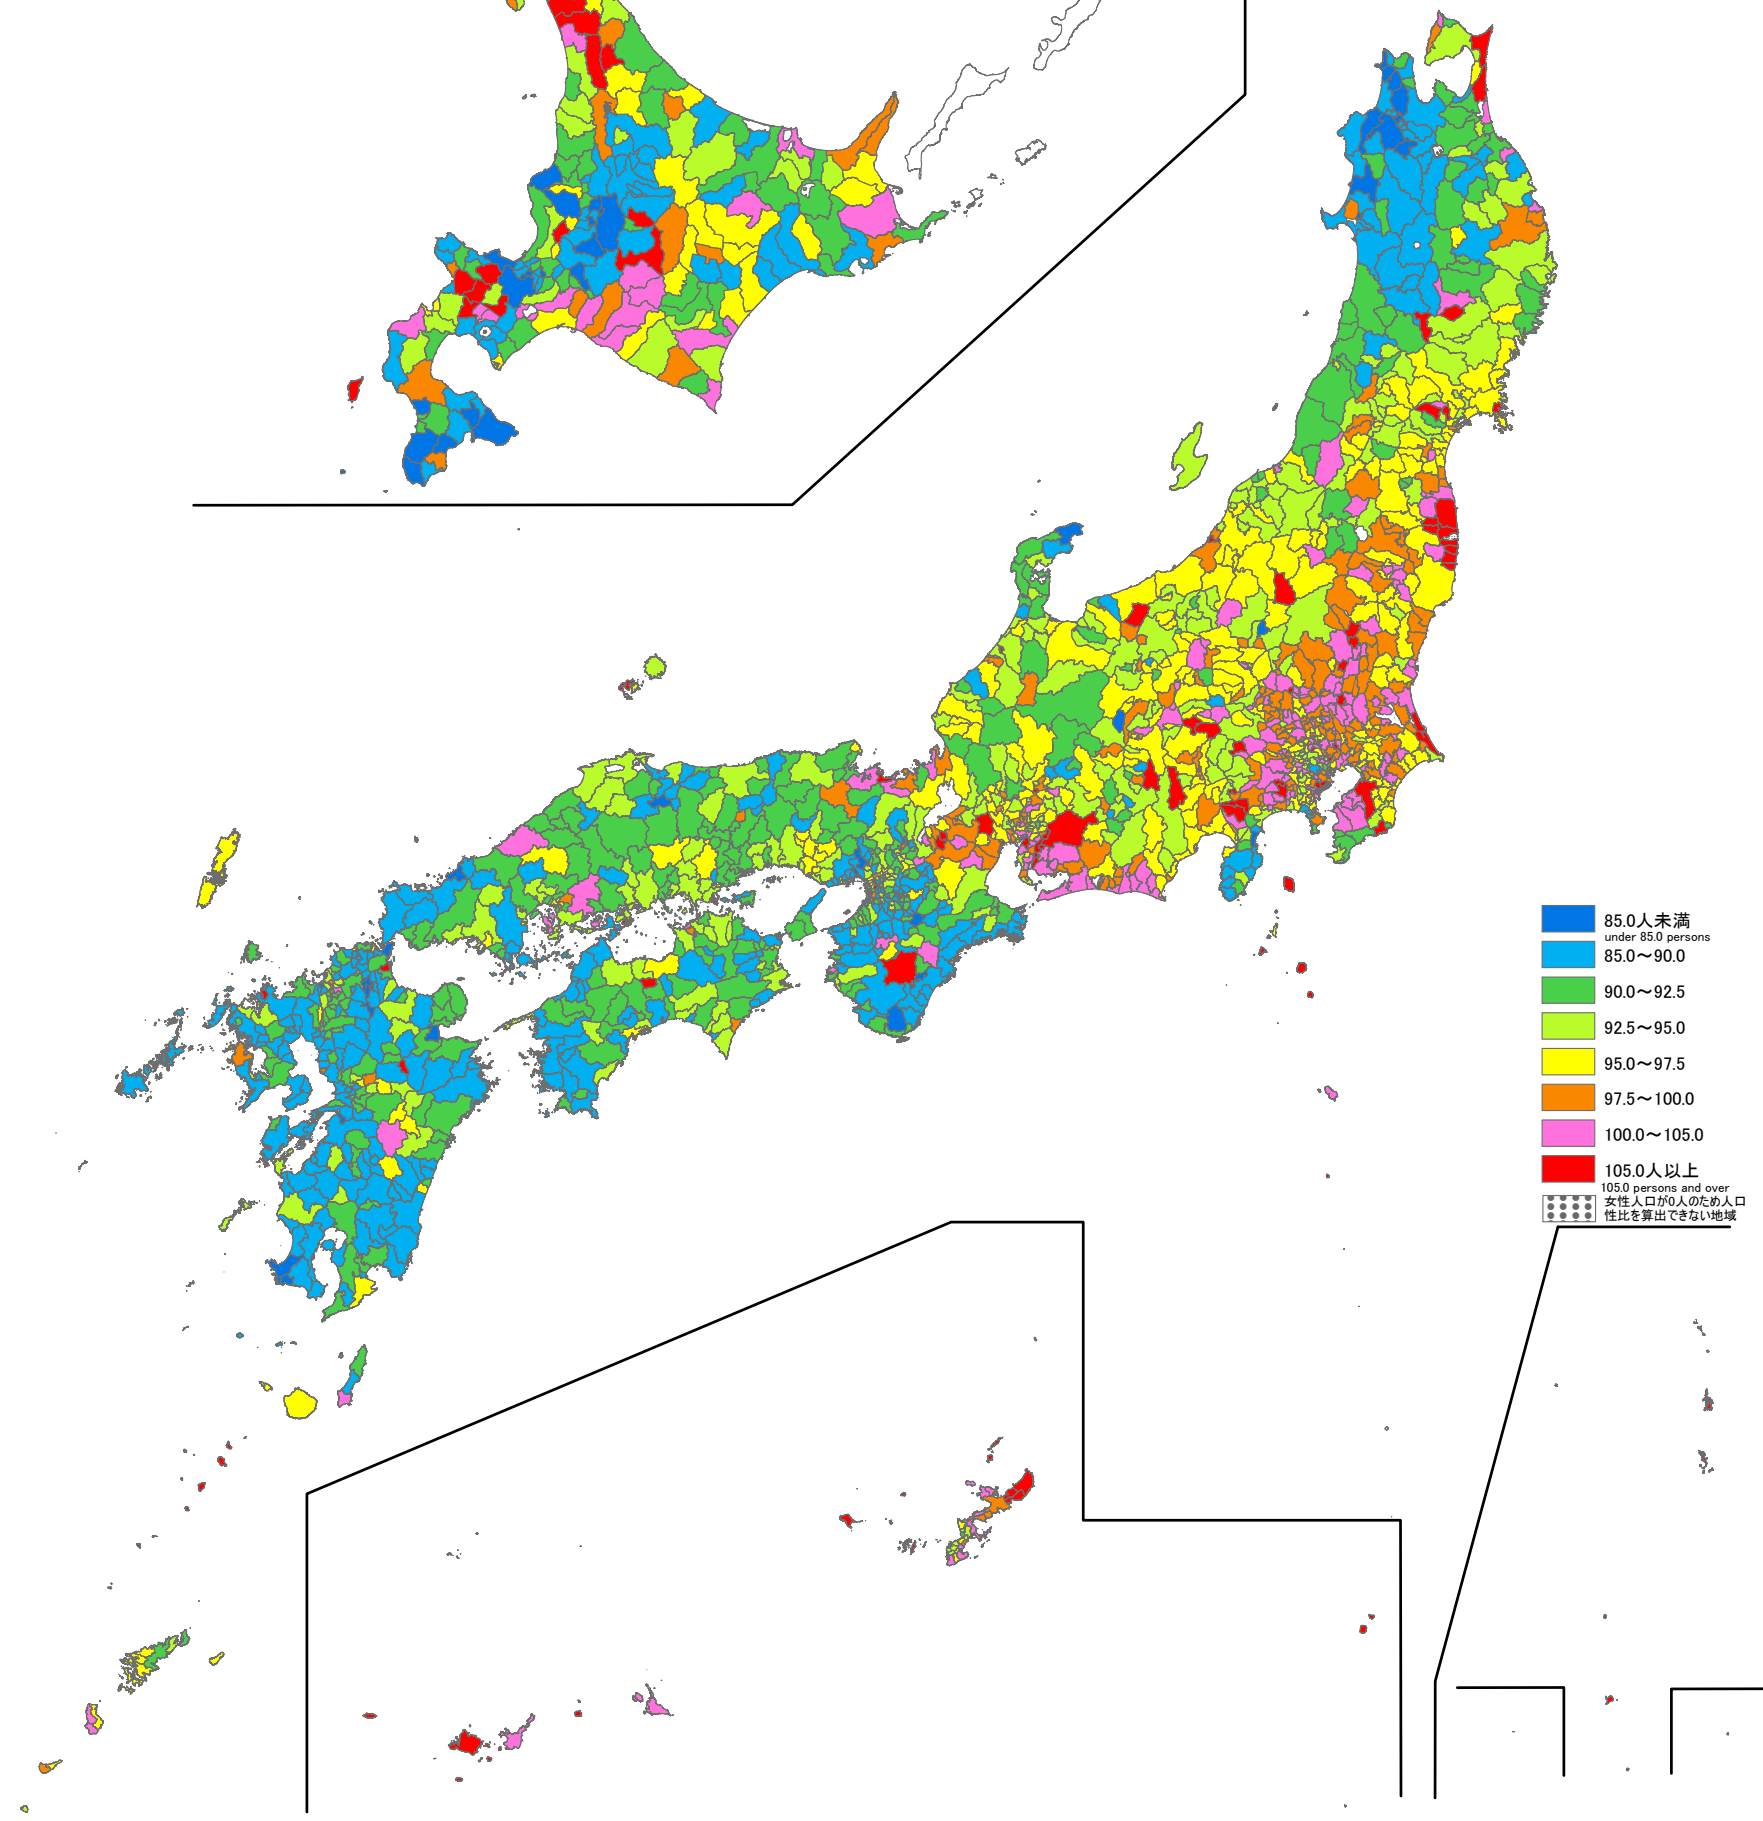

日本統計地図 Statistical Maps of Japan

令和2年国勢調査 2020 POPULATION CENSUS OF JAPAN

都道府県・市区町村別 人口性比

人口性比：女性100人当たり男性数

Sex Ratio of Population
by Prefectures and by Municipalities

- 85.0人未満
under 85.0 persons
- 85.0~90.0
- 90.0~92.5
- 92.5~95.0
- 95.0~97.5
- 97.5~100.0
- 100.0~105.0
- 105.0人以上
105.0 persons and over
- 女性人口が0人のため人口
性比を算出できない地域