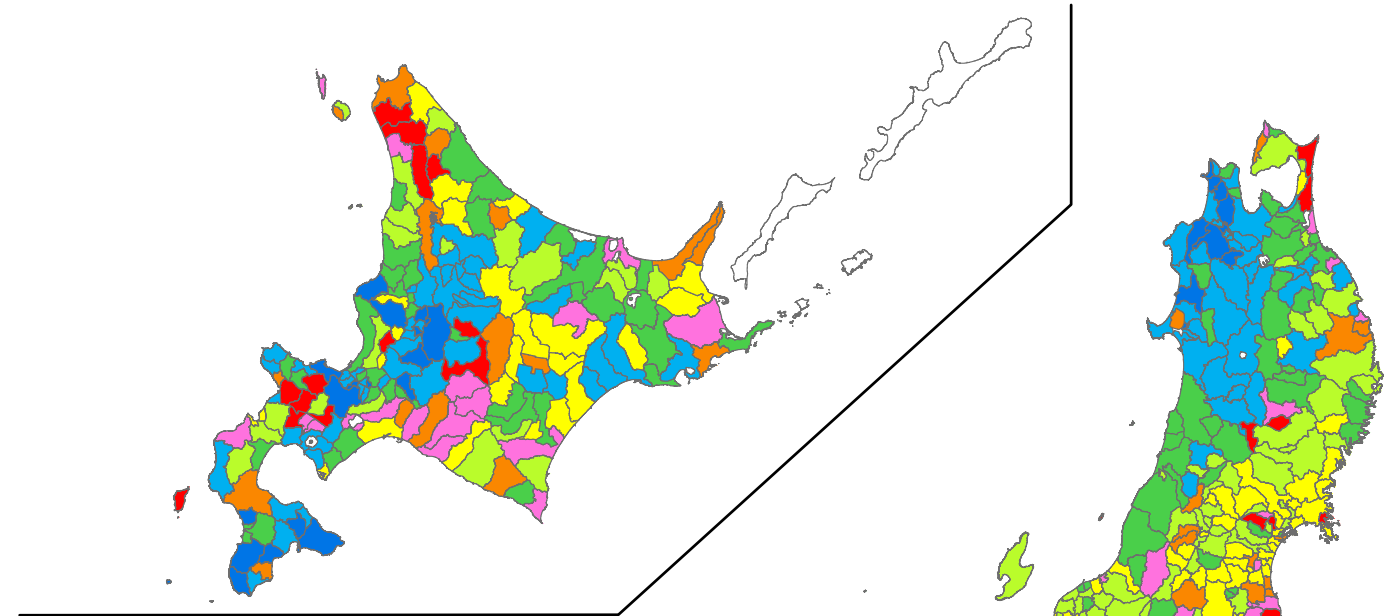

日本統計地図 Statistical Maps of Japan

令和2年国勢調査 2020 POPULATION CENSUS OF JAPAN

都道府県・市区町村別 人口性比

人口性比：女性100人当たり男性数

Sex Ratio of Population
by Prefectures and by Municipalities

- 85.0人未満
under 85.0 persons
- 85.0~90.0
- 90.0~92.5
- 92.5~95.0
- 95.0~97.5
- 97.5~100.0
- 100.0~105.0
- 105.0人以上
105.0 persons and over
- 女性人口が0人のため人口
性比を算出できない地域