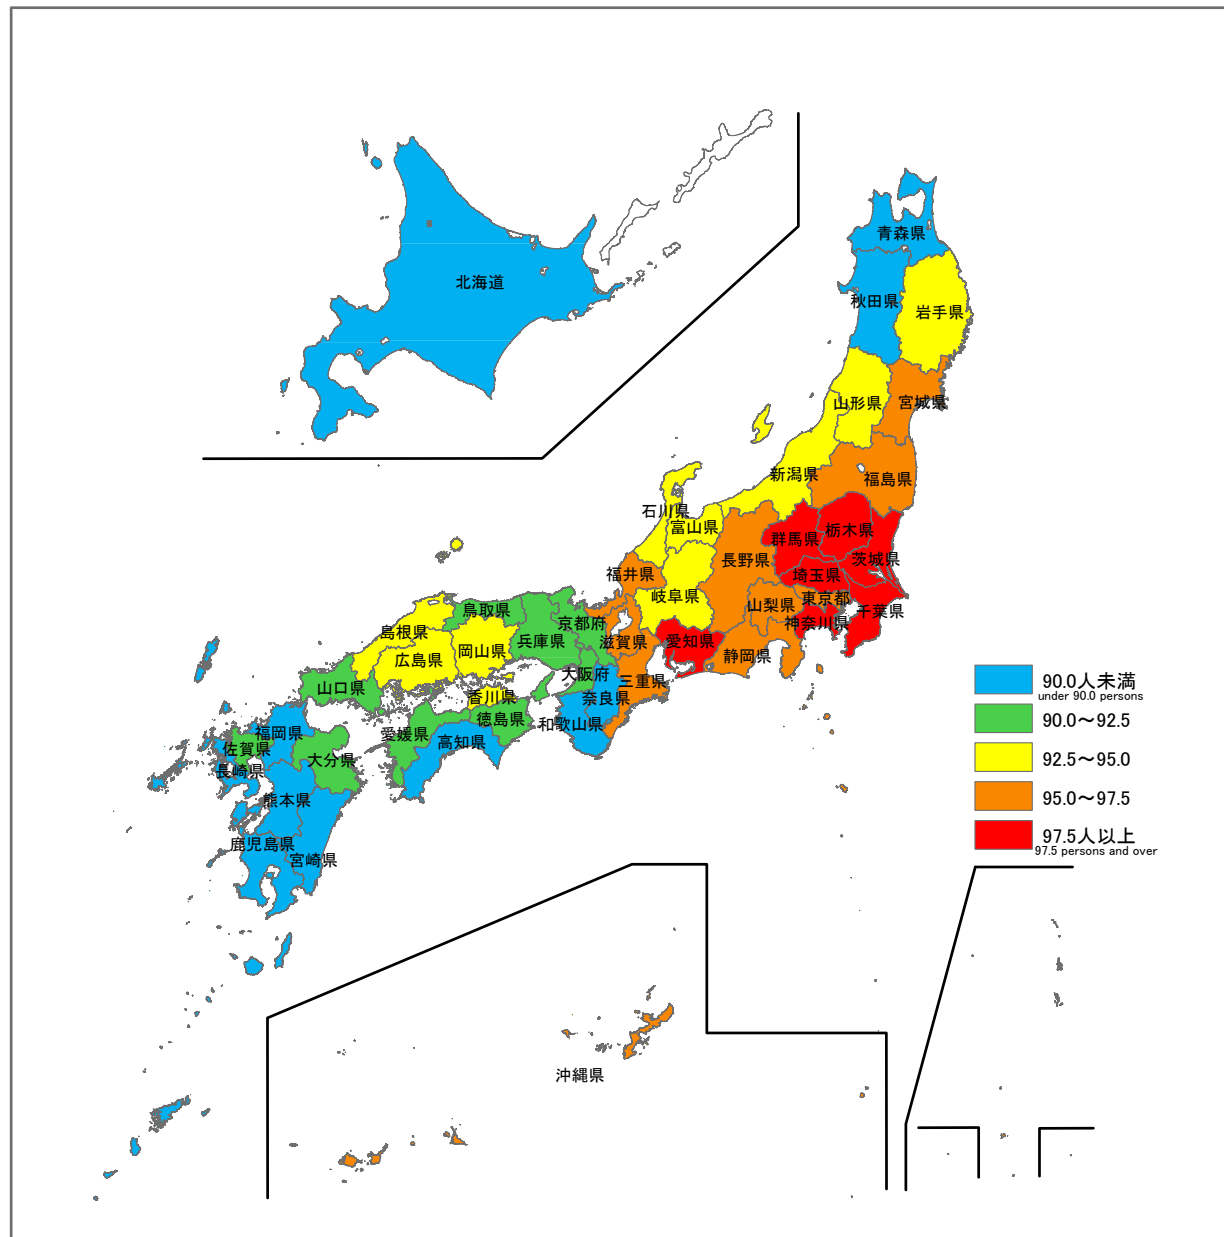

日本統計地図 Statistical Maps of Japan

令和2年国勢調査 2020 POPULATION CENSUS OF JAPAN

都道府県・市区町村別 人口性比

人口性比：女性100人当たり男性数

Sex Ratio of Population
by Prefectures and by Municipalities

- 85.0人未満
under 85.0 persons
- 85.0~90.0
- 90.0~92.5
- 92.5~95.0
- 95.0~97.5
- 97.5~100.0
- 100.0~105.0
- 105.0人以上
105.0 persons and over
- 女性人口が0人のため人口
性比を算出できない地域