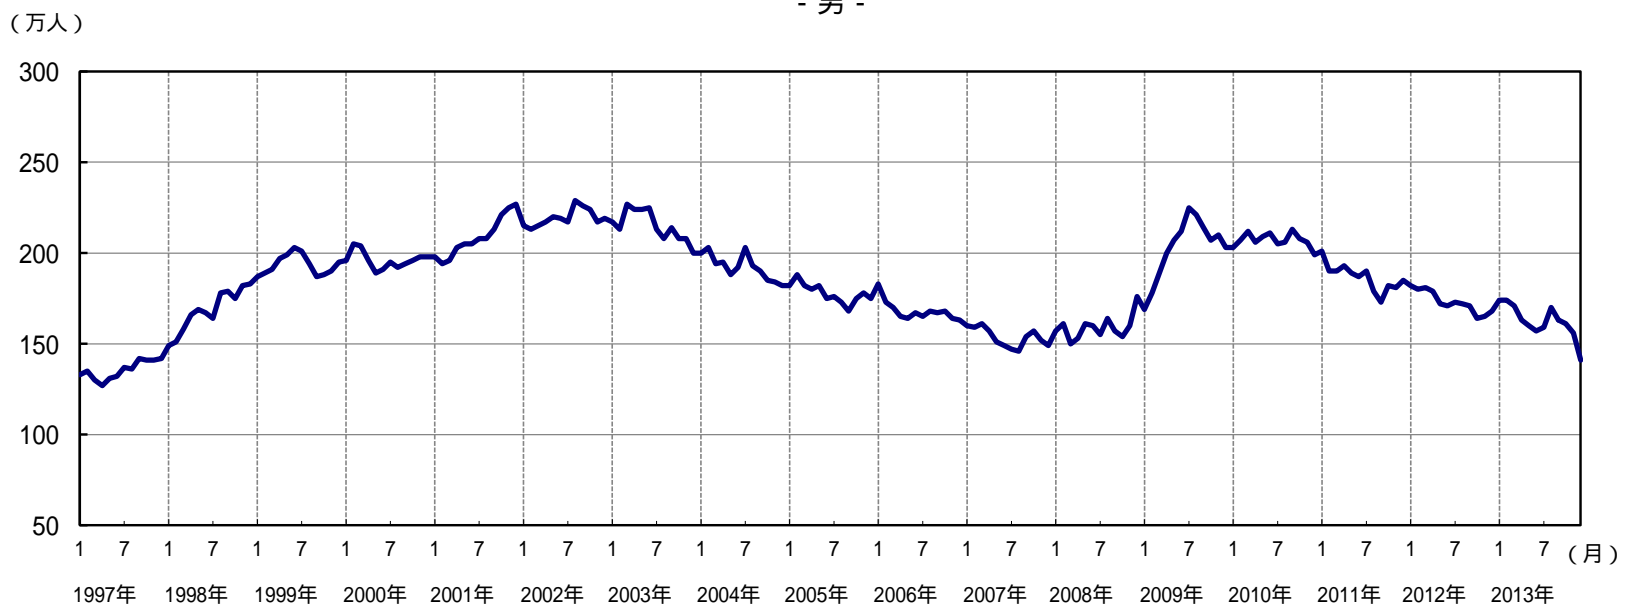

(付図)

完全失業率（季節調整値）の推移

- 男女計 -

- 男 -

- 女 -

注) 2011年3～8月は、補完推計値を用いた参考値

就業者（季節調整値）の推移

- 男女計 -

- 男 -

- 女 -

注) 2011年3～8月は、補完推計値を用いた参考値

完全失業者（季節調整値）の推移

- 男女計 -

- 男 -

- 女 -

注) 2011年3～8月は、補完推計値を用いた参考値