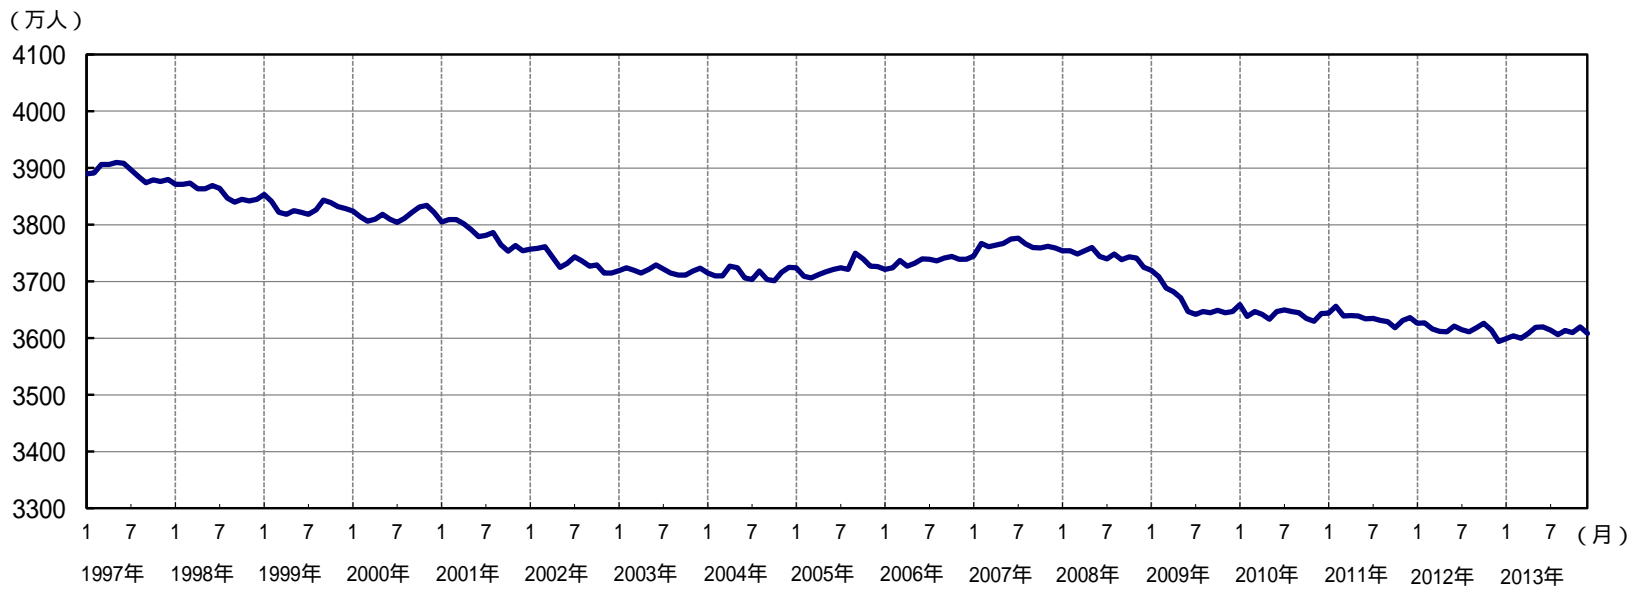

(付図)

完全失業率（季節調整値）の推移

- 男女計 -

- 男 -

- 女 -

注) 2011年3～8月は、補完推計値を用いた参考値

就業者（季節調整値）の推移

- 男女計 -

- 男 -

- 女 -

注) 2011年3～8月は、補完推計値を用いた参考値

完全失業者（季節調整値）の推移

- 男女計 -

- 男 -

- 女 -

注) 2011年3～8月は、補完推計値を用いた参考値