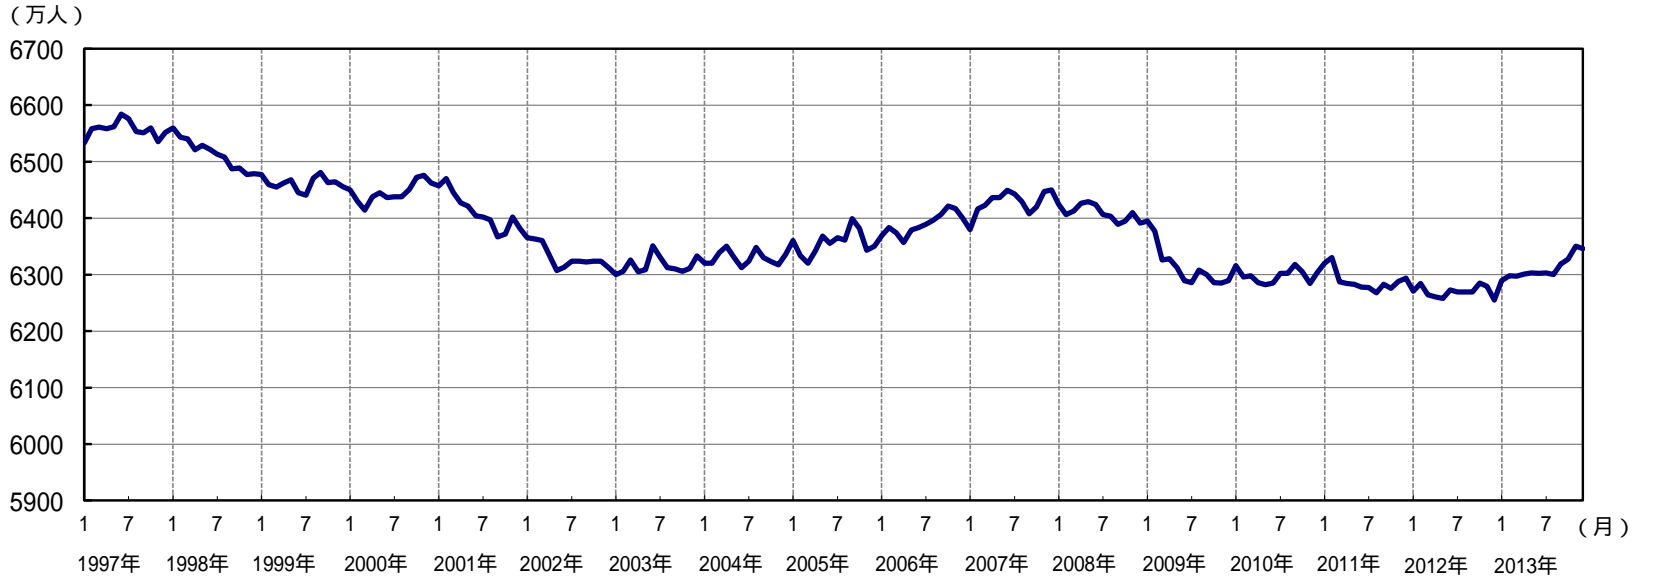

(付図)

完全失業率（季節調整値）の推移

- 男女計 -

- 男 -

- 女 -

注) 2011年3～8月は、補完推計値を用いた参考値

就業者（季節調整値）の推移

- 男女計 -

- 男 -

- 女 -

注) 2011年3～8月は、補完推計値を用いた参考値

完全失業者（季節調整値）の推移

- 男女計 -

- 男 -

- 女 -

注) 2011年3～8月は、補完推計値を用いた参考値