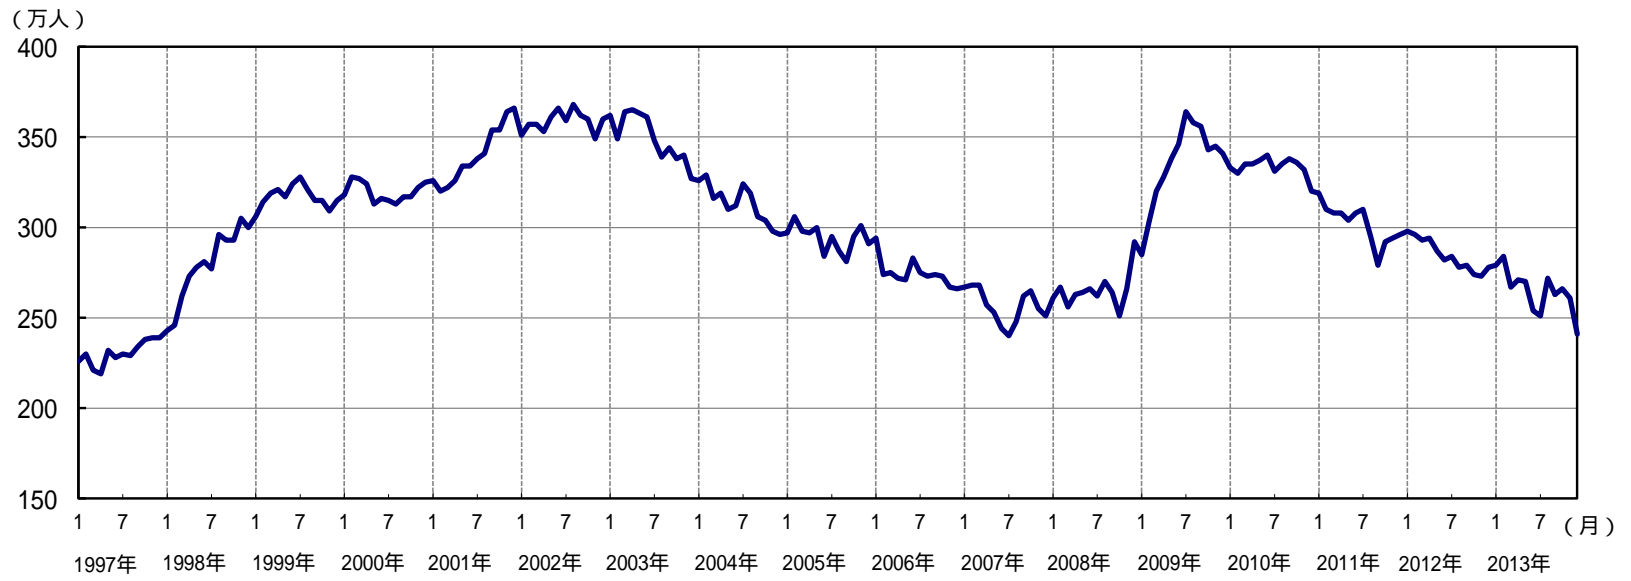

(付図)

完全失業率（季節調整値）の推移

- 男女計 -

- 男 -

- 女 -

注) 2011年3～8月は、補完推計値を用いた参考値

就業者（季節調整値）の推移

- 男女計 -

- 男 -

- 女 -

注) 2011年3～8月は、補完推計値を用いた参考値

完全失業者（季節調整値）の推移

- 男女計 -

- 男 -

- 女 -

注) 2011年3～8月は、補完推計値を用いた参考値