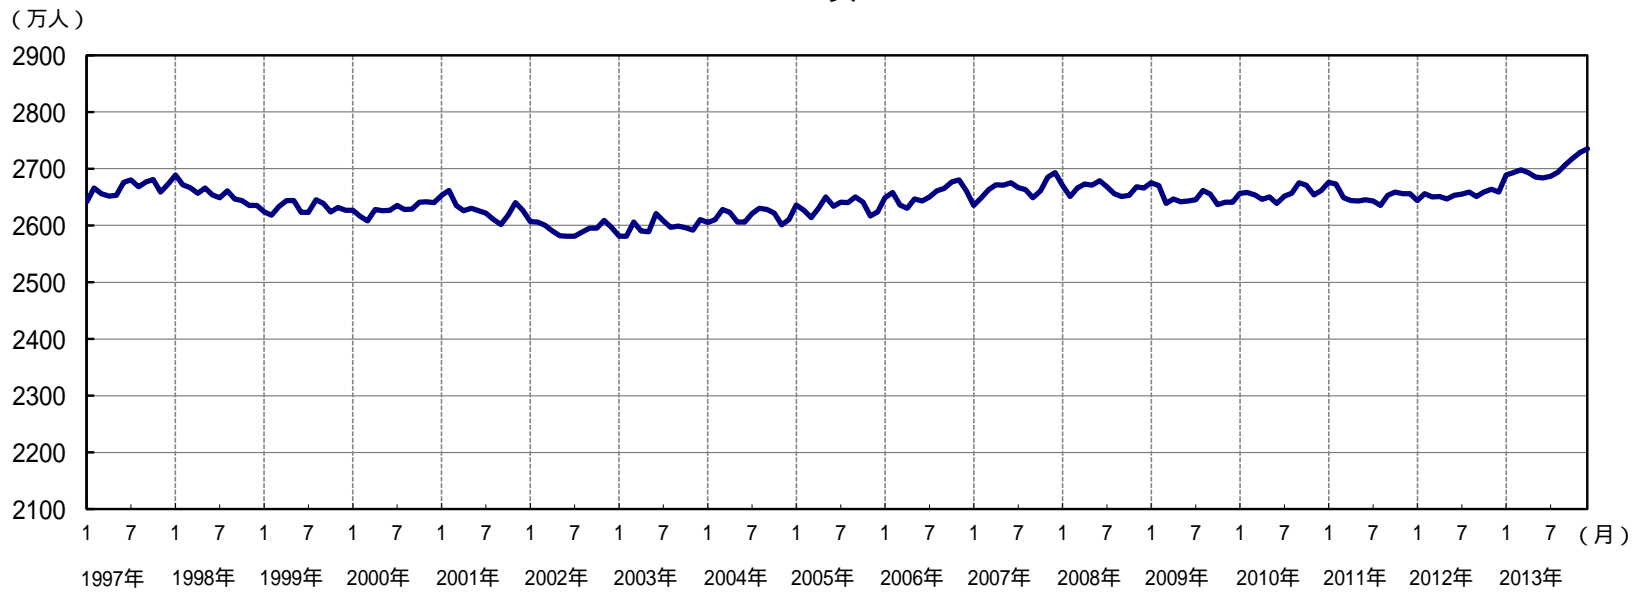

(付図)

完全失業率（季節調整値）の推移

- 男女計 -

- 男 -

- 女 -

注) 2011年3～8月は、補完推計値を用いた参考値

就業者（季節調整値）の推移

- 男女計 -

- 男 -

- 女 -

注) 2011年3～8月は、補完推計値を用いた参考値

完全失業者（季節調整値）の推移

- 男女計 -

- 男 -

- 女 -

注) 2011年3～8月は、補完推計値を用いた参考値