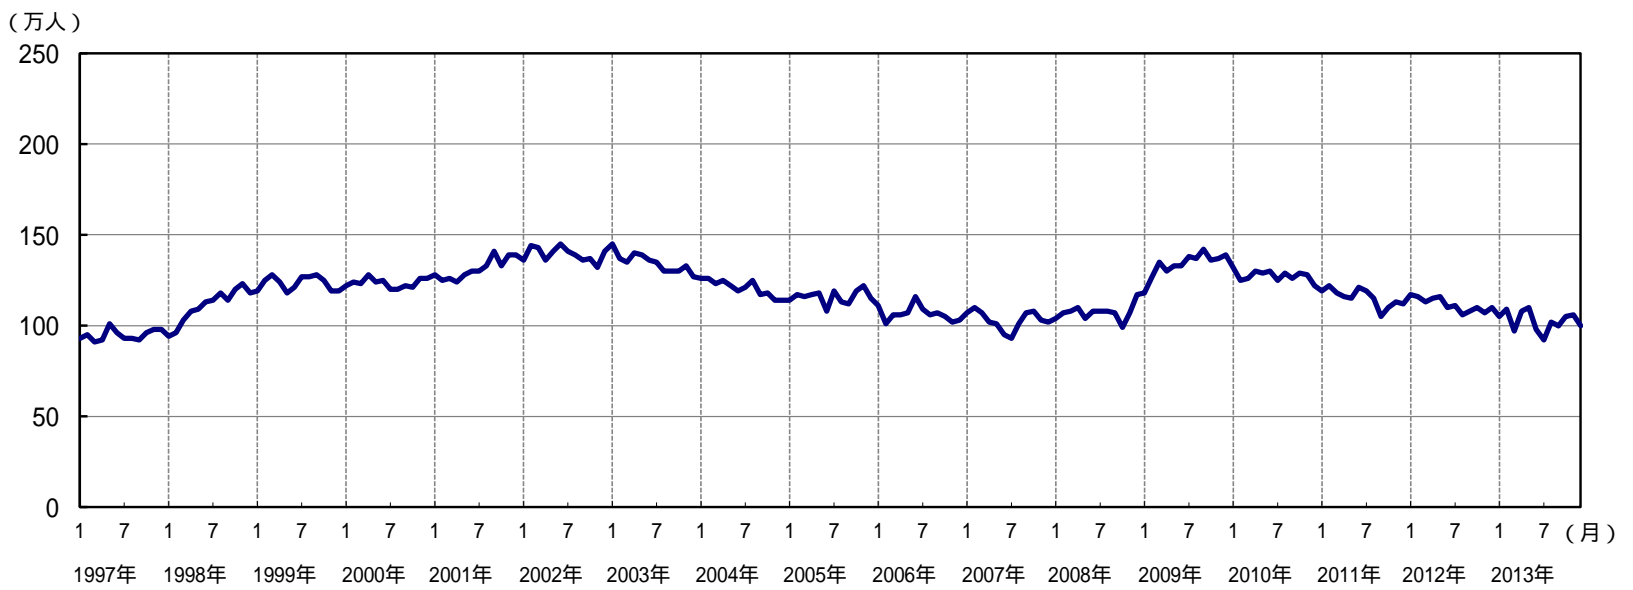

(付図)

完全失業率（季節調整値）の推移

- 男女計 -

- 男 -

- 女 -

注) 2011年3～8月は、補完推計値を用いた参考値

就業者（季節調整値）の推移

- 男女計 -

- 男 -

- 女 -

注) 2011年3～8月は、補完推計値を用いた参考値

完全失業者（季節調整値）の推移

- 男女計 -

- 男 -

- 女 -

注) 2011年3～8月は、補完推計値を用いた参考値