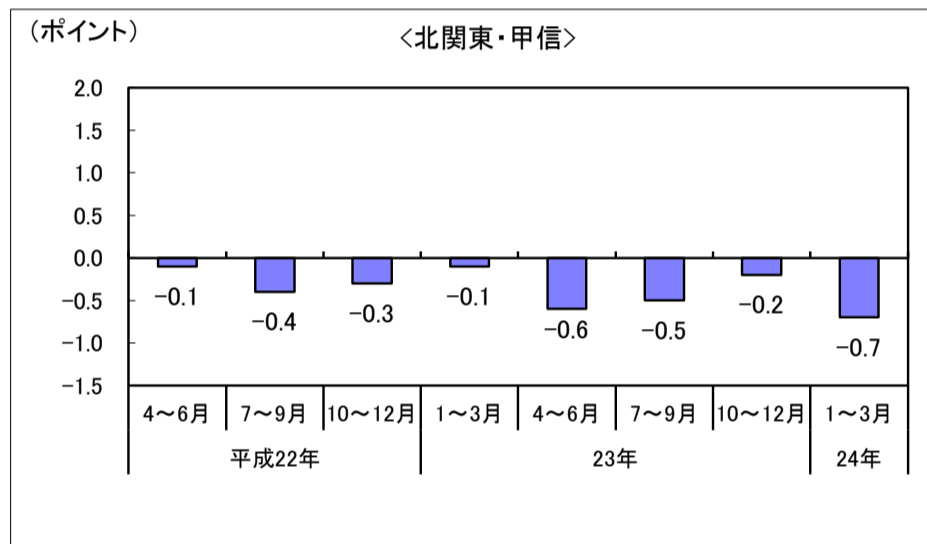

図2 地域別完全失業率の対前年同期ポイント差の推移

※ 平成24年1~3月期平均結果から、「九州」と「沖縄」とを別々の地域として公表しています。