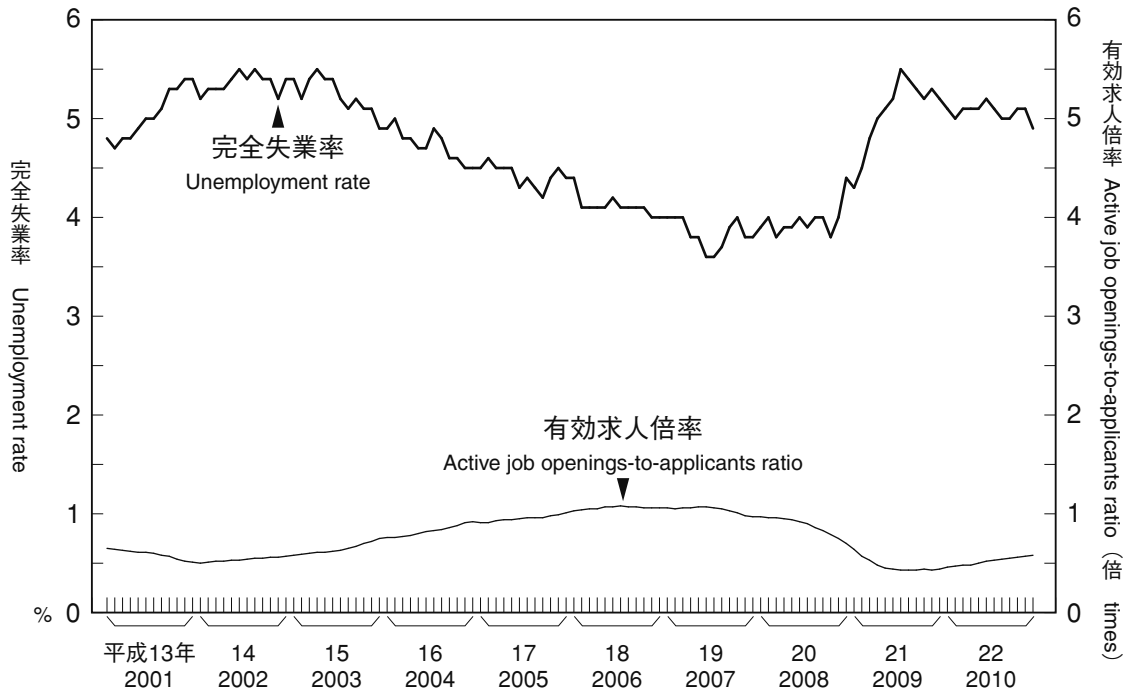

図16-1 完全失業率と有効求人倍率の推移（季節調整済）

UNEMPLOYMENT RATE AND ACTIVE JOB OPENINGS -TO- APPLICANTS RATIO (SEASONALLY ADJUSTED)

第16-1, 16-2及び16-29表参照。

See Table 16-1, 16-2 and 16-29.