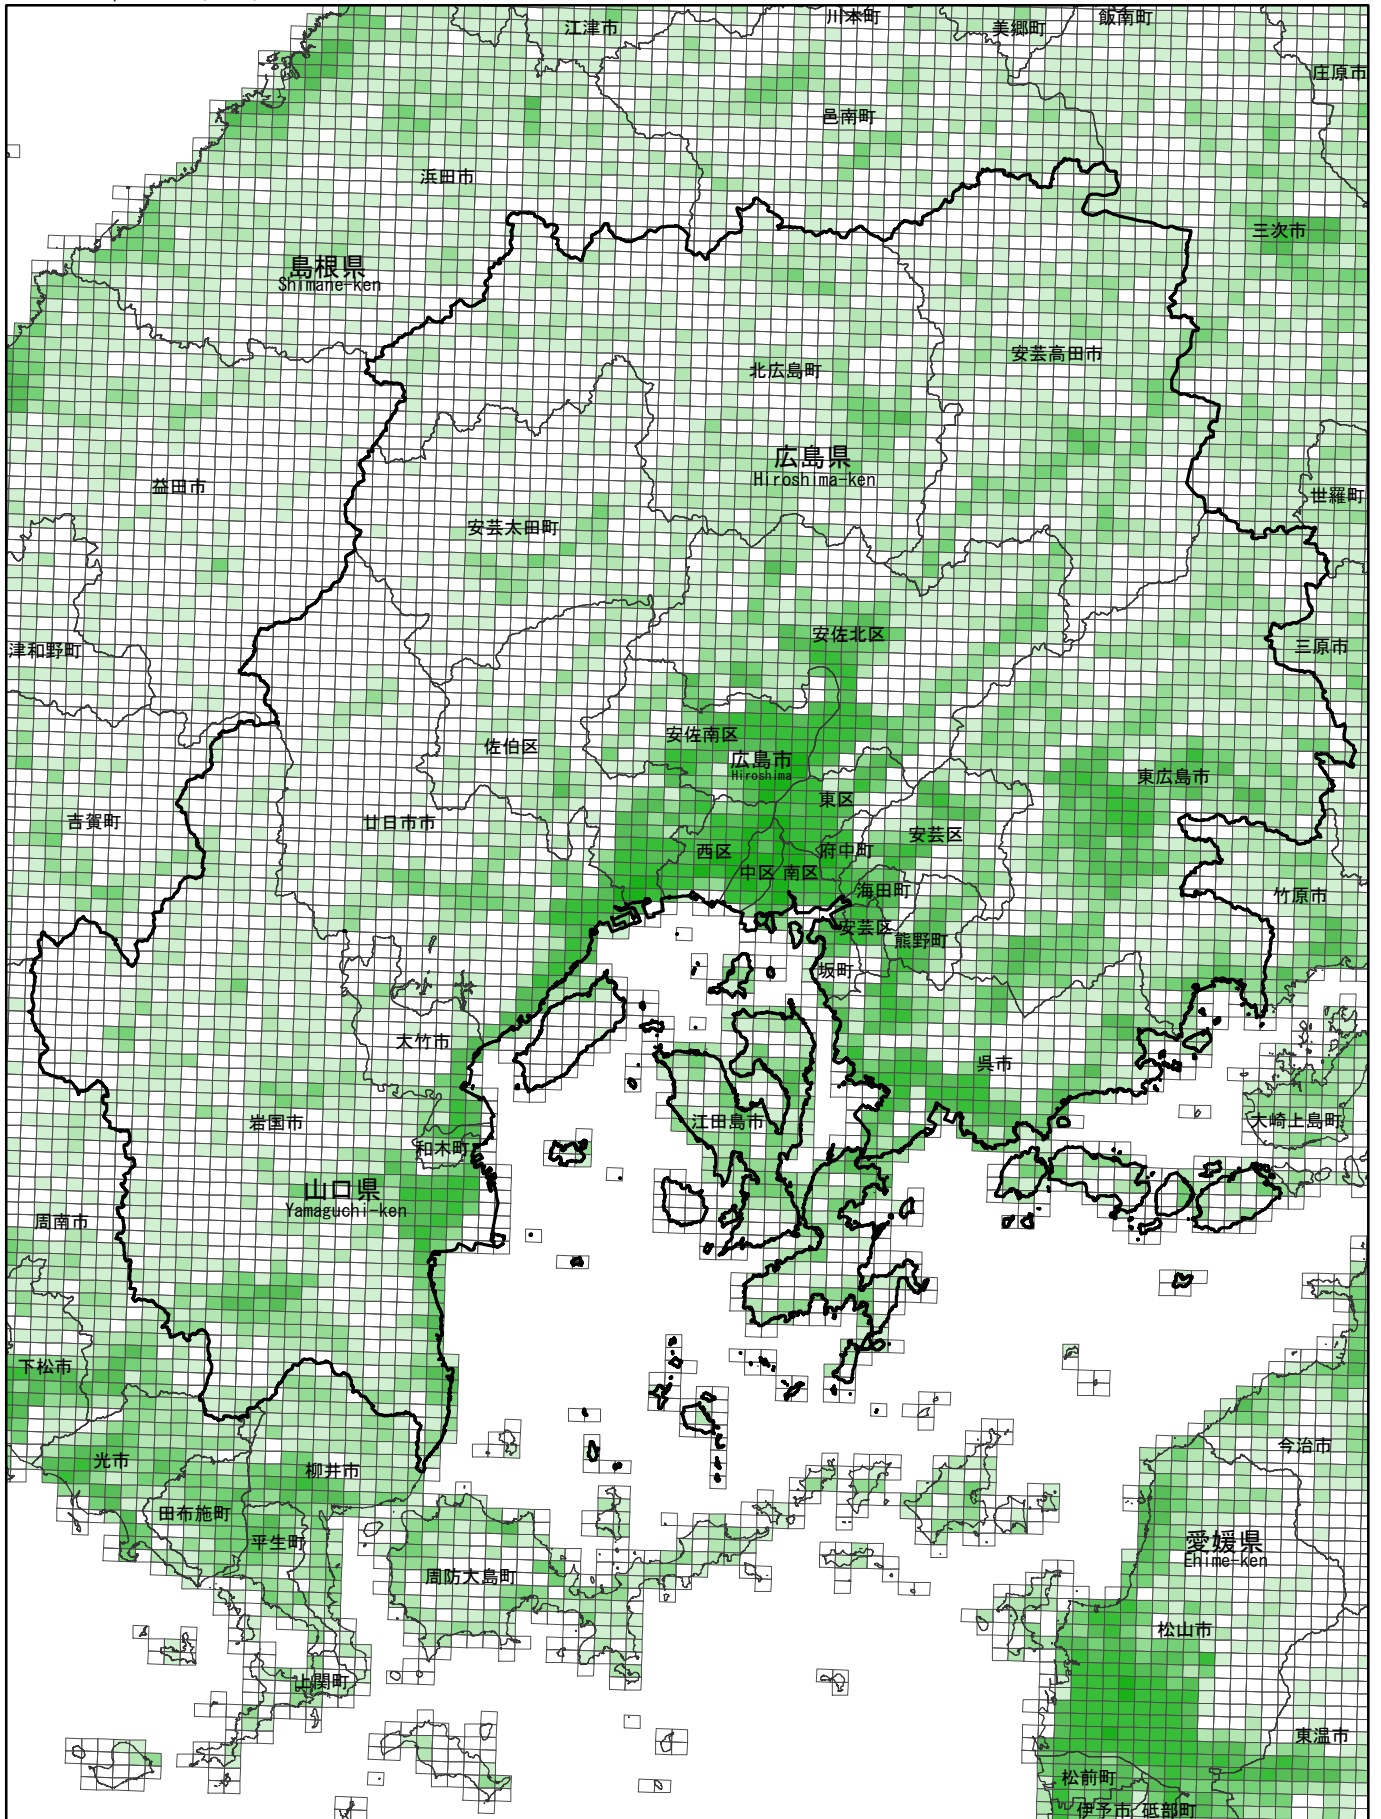

令和2年国勢調査に関する地域メッシュ統計地図 ー広島大都市圏ー

STATISTICAL MAPS ON GRID SQUARE BASIS COMPILED FROM THE RESULTS OF THE 2020 POPULATION CENSUS Hiroshima Major Metropolitan Area

(1) 人口（総数）

Population (Total)

[基準(1km)地域メッシュ地図]

[Basic grid square : approximately 1 square kilometer]

SCALE [1 : 550,000]

凡例	10,000	3,000	1,000	300	100	30	1	0
LEGEND	10,000	3,000	1,000	300	100	30	1	0
	}	}	}	}	}	}	}	人
		9,999	2,999	999	299	99	29	
								People

大都市圏地域
 Major Metropolitan Area

地域メッシュ統計地図は、国土交通省の「国土数値情報（行政区域・湖沼）」をもとに作成した。
 This maps were made based on the Ministry of Land, Infrastructure, Transport and Tourism "National Land Numerical Information (Administrative Zones / Lakes)".