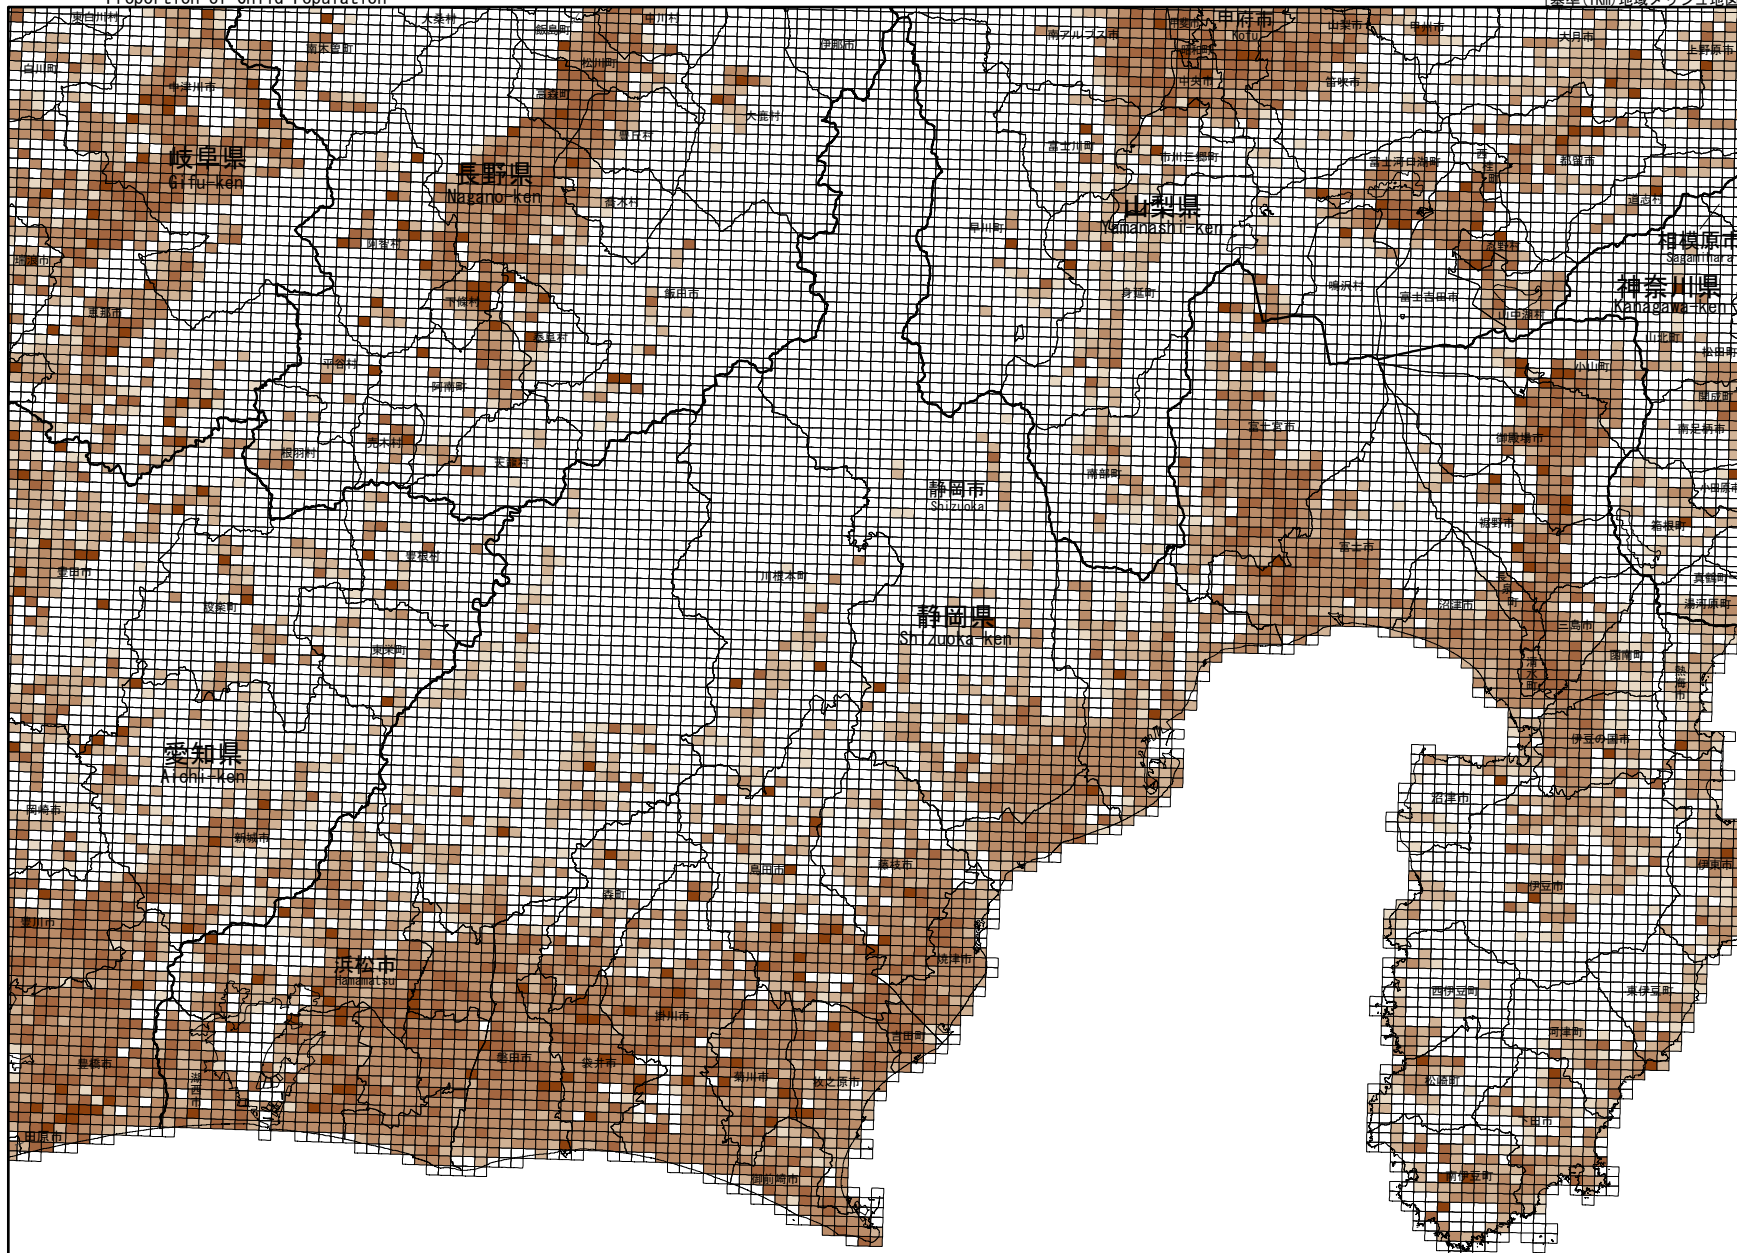

平成27年国勢調査に関する地域メッシュ統計地図 ー静岡市・浜松市ー

STATISTICAL MAPS ON GRID SQUARE BASIS COMPILED FROM THE RESULTS OF THE 2015 POPULATION CENSUS Shizuoka - shi and Hamamatsu - shi

(2) 15歳未満人口の割合

Proportion of Child Population

[基準(1Km)地域メッシュ地図]

凡例
LEGEND