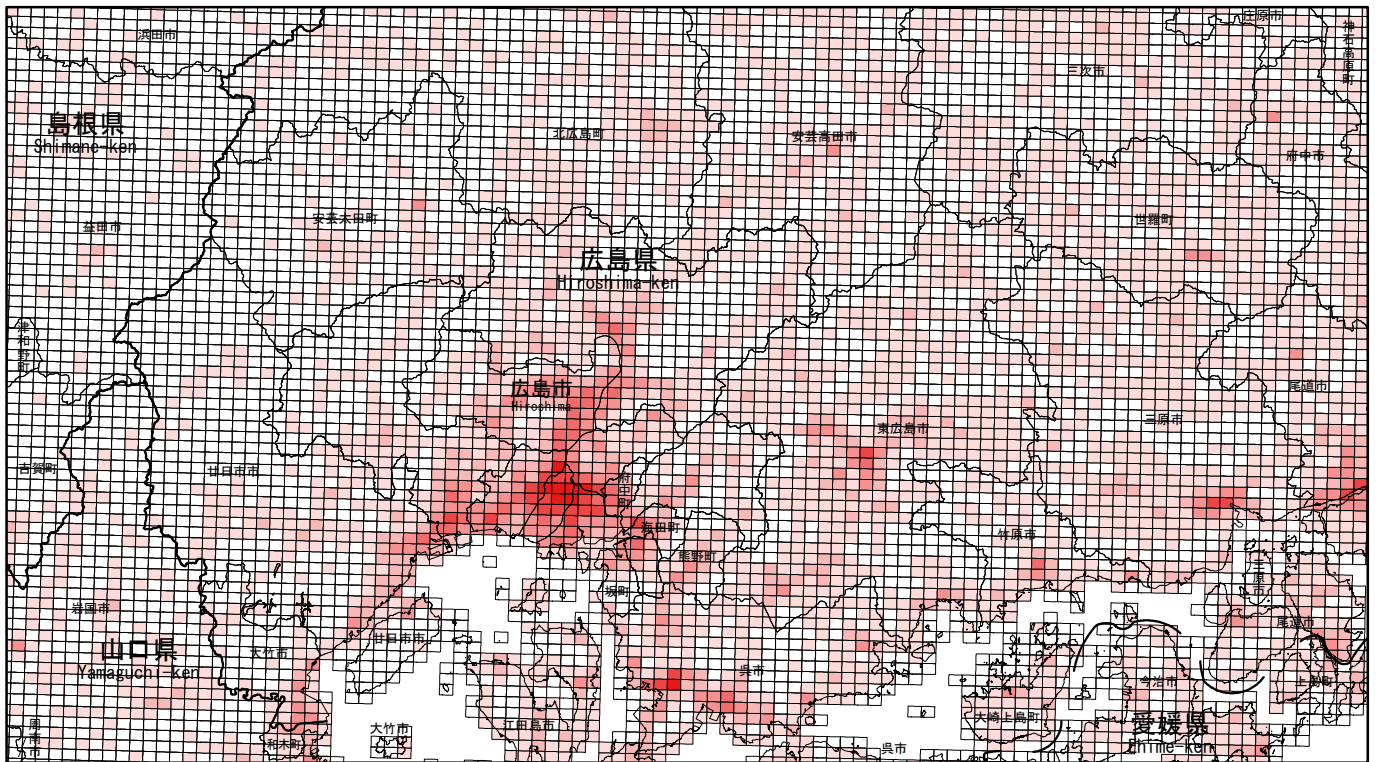

(1) 全産業事業所数

Number of Establishments (All Industries)

[基準(1Km)地域メッシュ地図]

(2) 全産業従業者数

Number of Persons Engaged (All Industries)

[基準(1Km)地域メッシュ地図]

地域メッシュ統計地図は、国土交通省の「国土数値情報」を利用して作成しています。