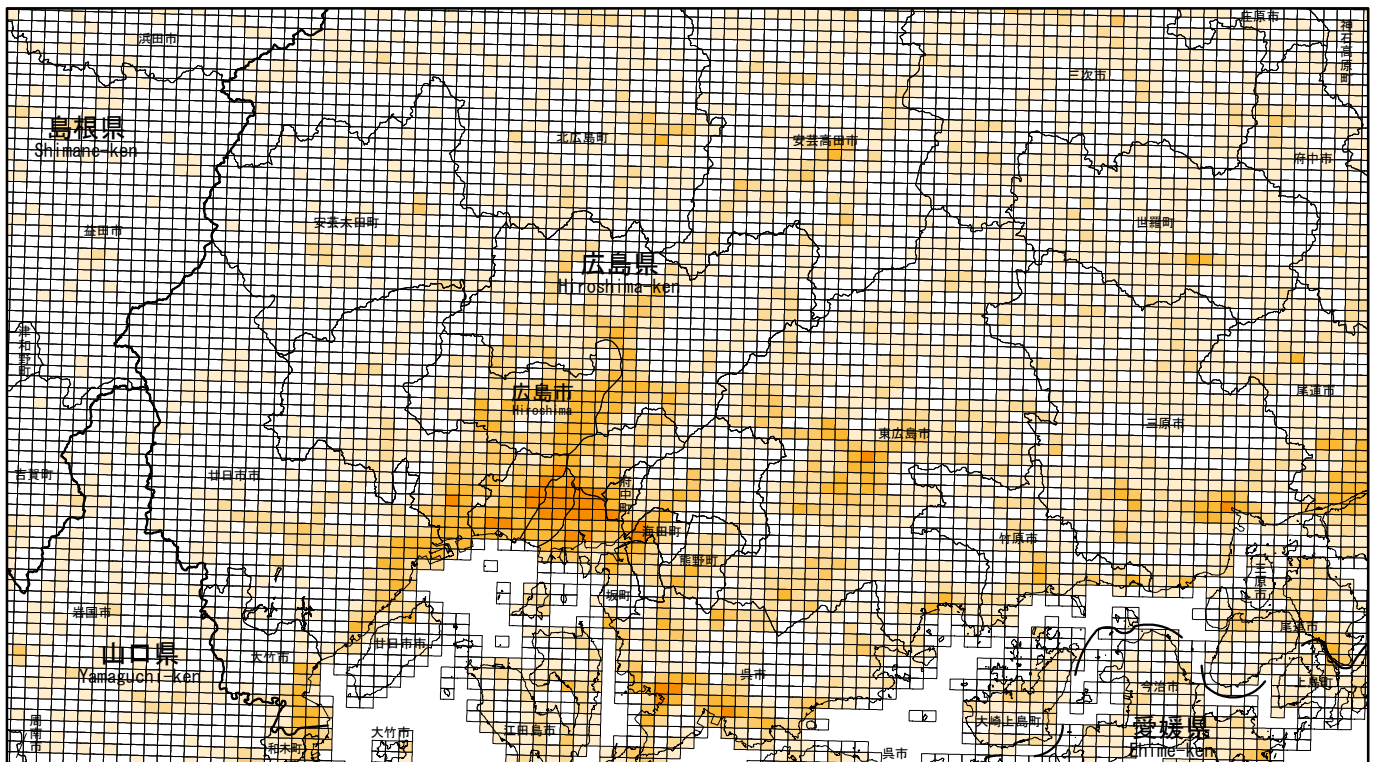

(1) 全産業事業所数

Number of Establishments (All Industries)

[基準(1Km)地域メッシュ地図]

(2) 全産業従業者数

Number of Persons Engaged (All Industries)

[基準(1Km)地域メッシュ地図]

地域メッシュ統計地図は、国土交通省の「国土数値情報」を利用して作成しています。