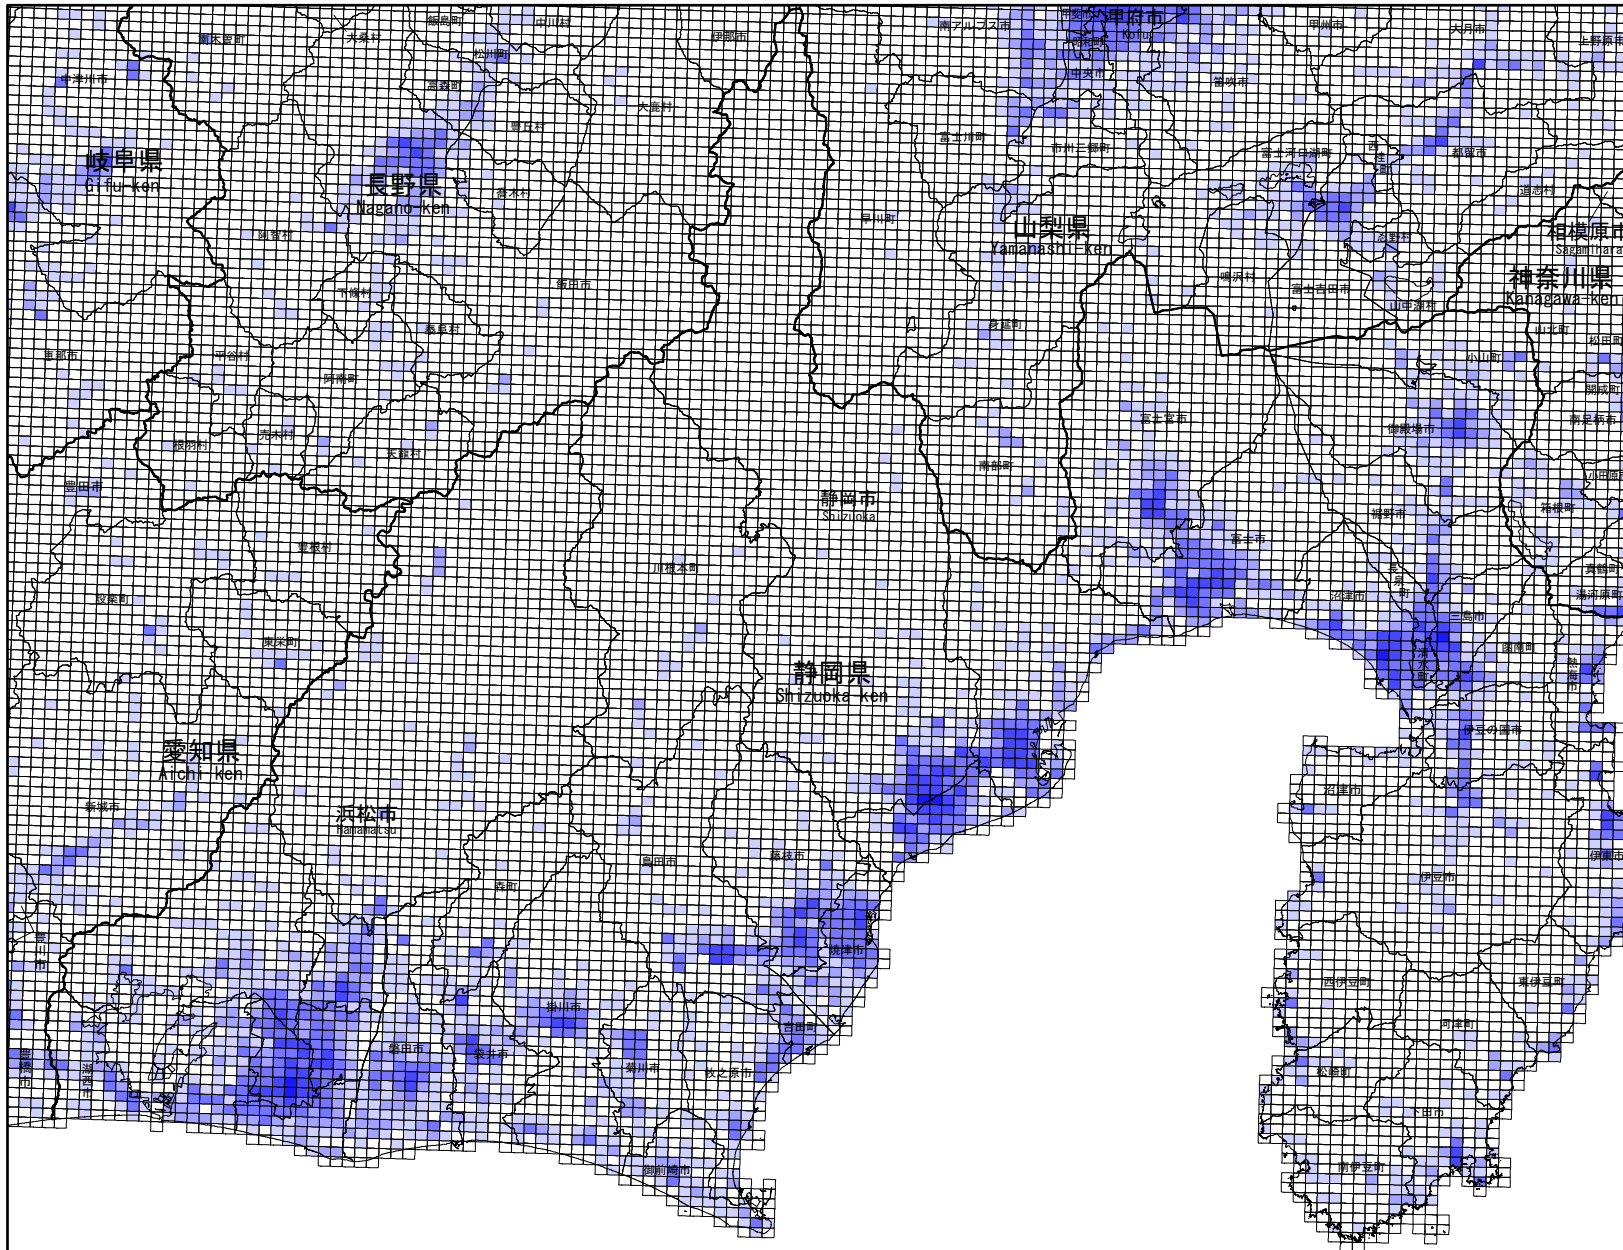

平成26年経済センサス-基礎調査に関する地域メッシュ統計地図 ー静岡市・浜松市ー

STATISTICAL MAPS ON GRID SQUARE BASIS COMPILED FROM THE RESULTS OF THE 2014 ECONOMIC CENSUS FOR BUSINESS FRAME

Shizuoka - shi and Hamamatsu - shi

(7) 生活関連サービス業、娯楽業事業所数

Number of Living-Related and Personal Services and Amusement Services Establishments

[基準(1Km)地域メッシュ地図]

凡例
LEGEND

- 100 ~
- 30 ~ 99
- 10 ~ 29
- 5 ~ 9
- 1 ~ 4
- 0 事業所
Establishments

地域メッシュ統計地図は、国土交通省の「国土数値情報」を利用して作成しています。