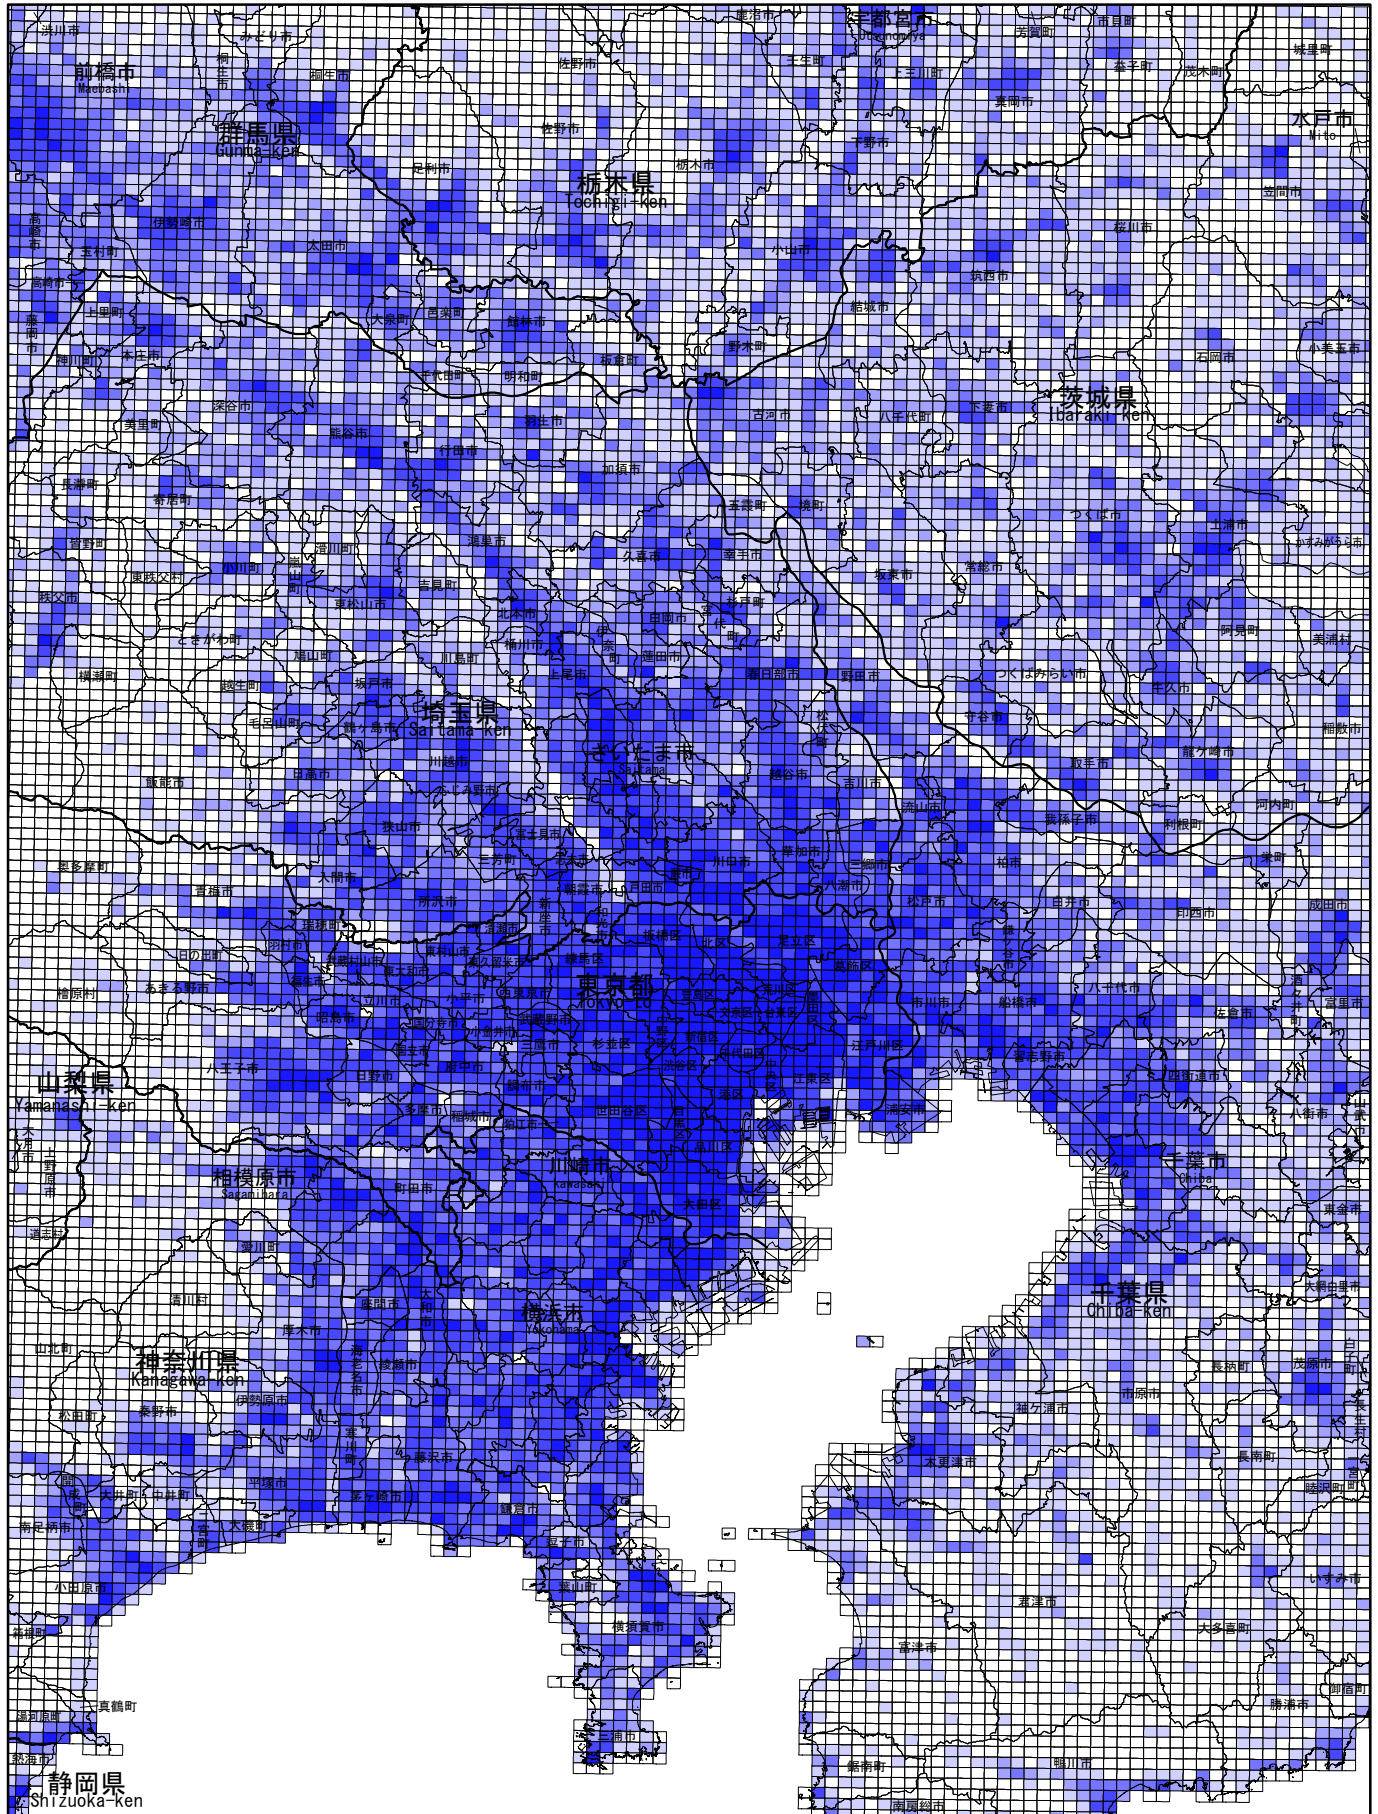

(7) 卸売業、小売業事業所数

Number of Wholesale and Retail Trade Establishments

[基準(1km)地域メッシュ地図]

地域メッシュ統計地図は、国土交通省の「国土数値情報」を利用して作成しています。