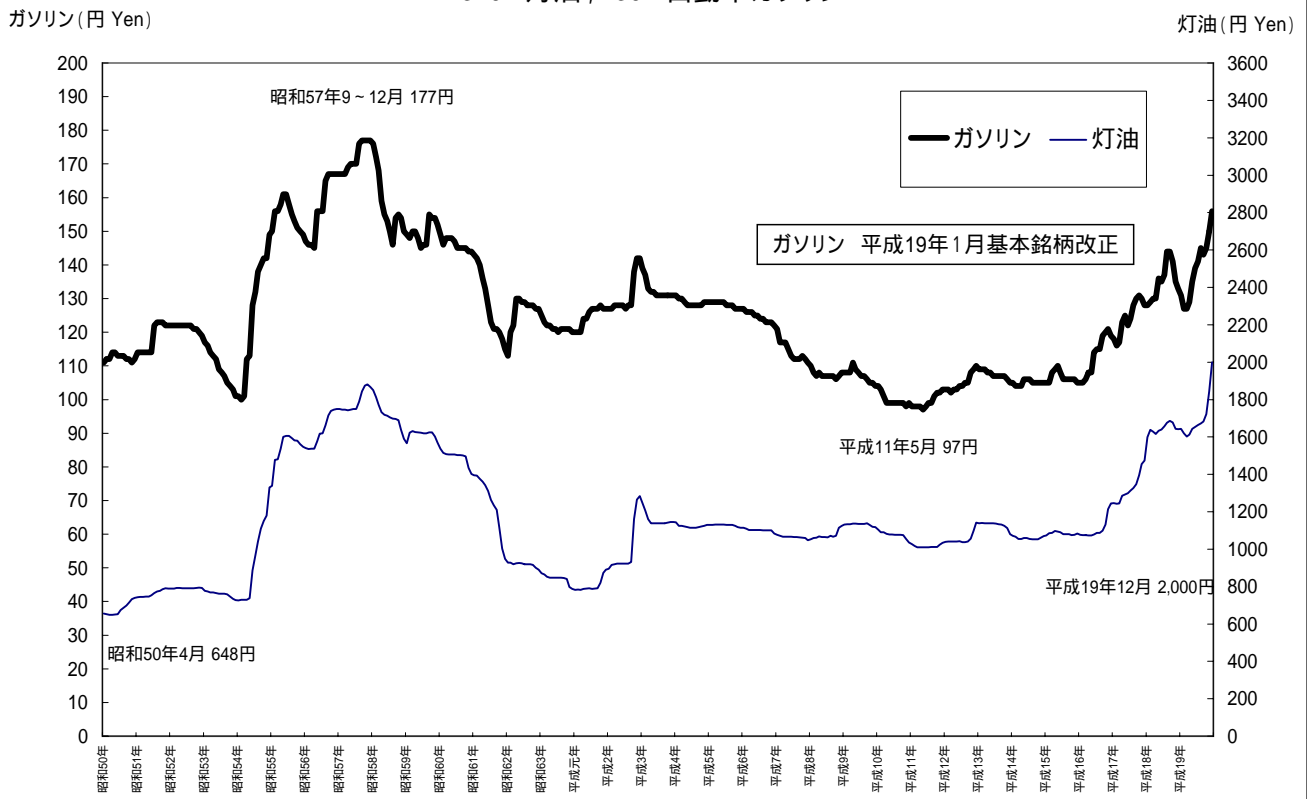

小売価格の動き - 東京都区部 - (続き)
 Changes in Retail Prices (graphs) - Ku-area of Tokyo - Continued

3701 灯油, 7301 自動車ガソリン

1513レモン, 1514グレープフルーツ, 1515オレンジ