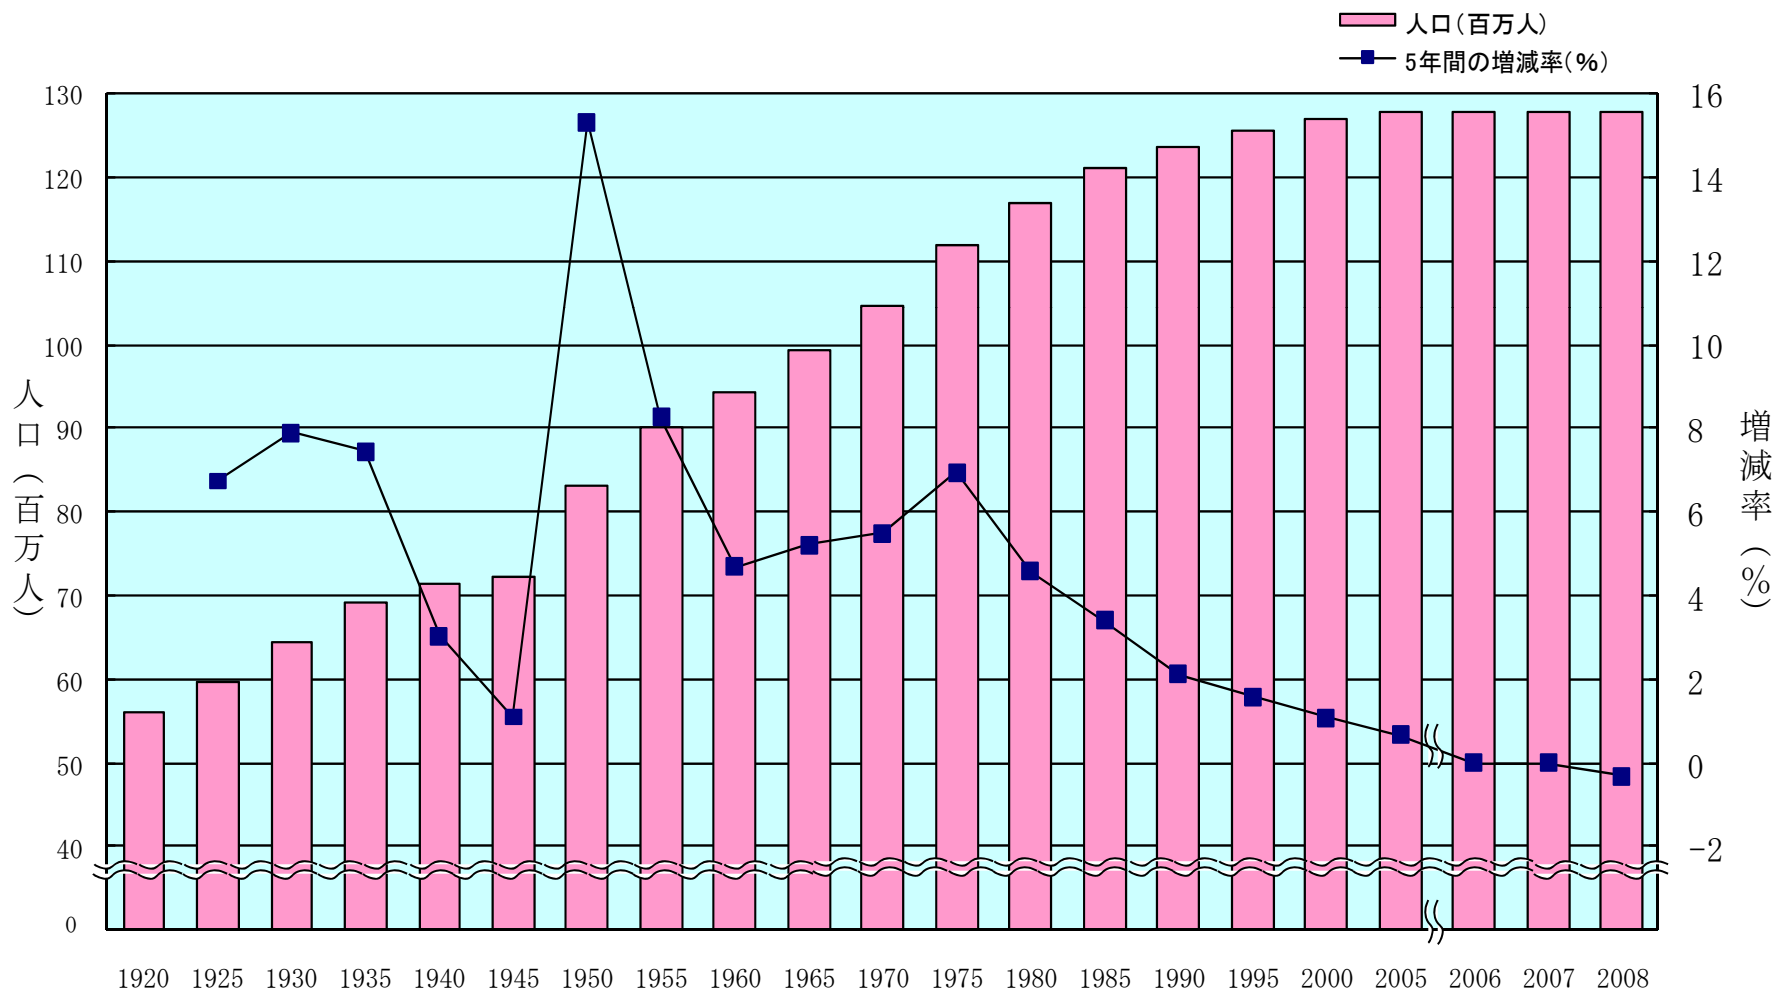

人口：人口減少はどこまで？

日本の人口及び増減率の推移(1920年～2008年)

注) 2005年までは国勢調査、2006年以降は人口推計による。

人口：人口ピラミッドはどんな形になる？

平成17年国勢調査による人口ピラミッド

人口：山間地や島嶼地域の人口減少は、今後も続く？

市区町村別人口増減率 (平成12年～17年)

人口：15歳未満人口はどの程度減少する？

年齢3区分別人口の推移(1950年～2005年)