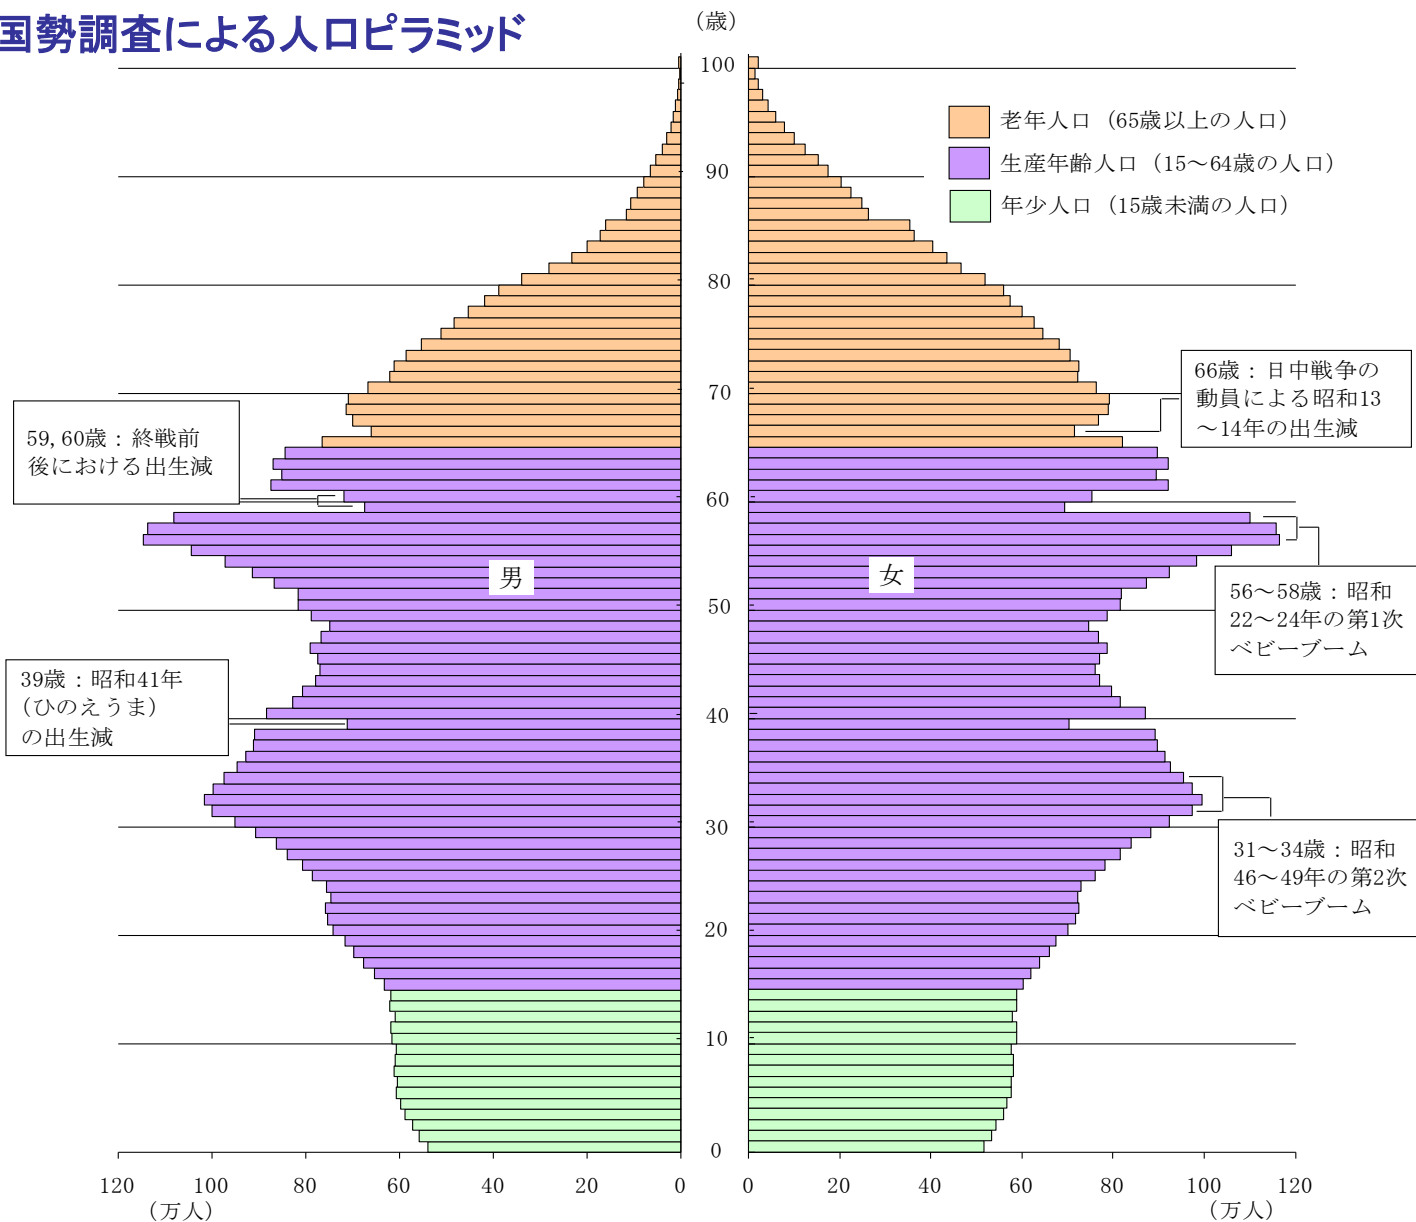

人口：人口減少はどこまで？

日本の人口及び増減率の推移(1920年～2008年)

注) 2005年までは国勢調査、2006年以降は人口推計による。

人口：人口ピラミッドはどんな形になる？

平成17年国勢調査による人口ピラミッド

人口：山間地や島嶼地域の人口減少は、今後も続く？

市区町村別人口増減率 (平成12年～17年)

人口：15歳未満人口はどの程度減少する？

年齢3区分別人口の推移(1950年～2005年)