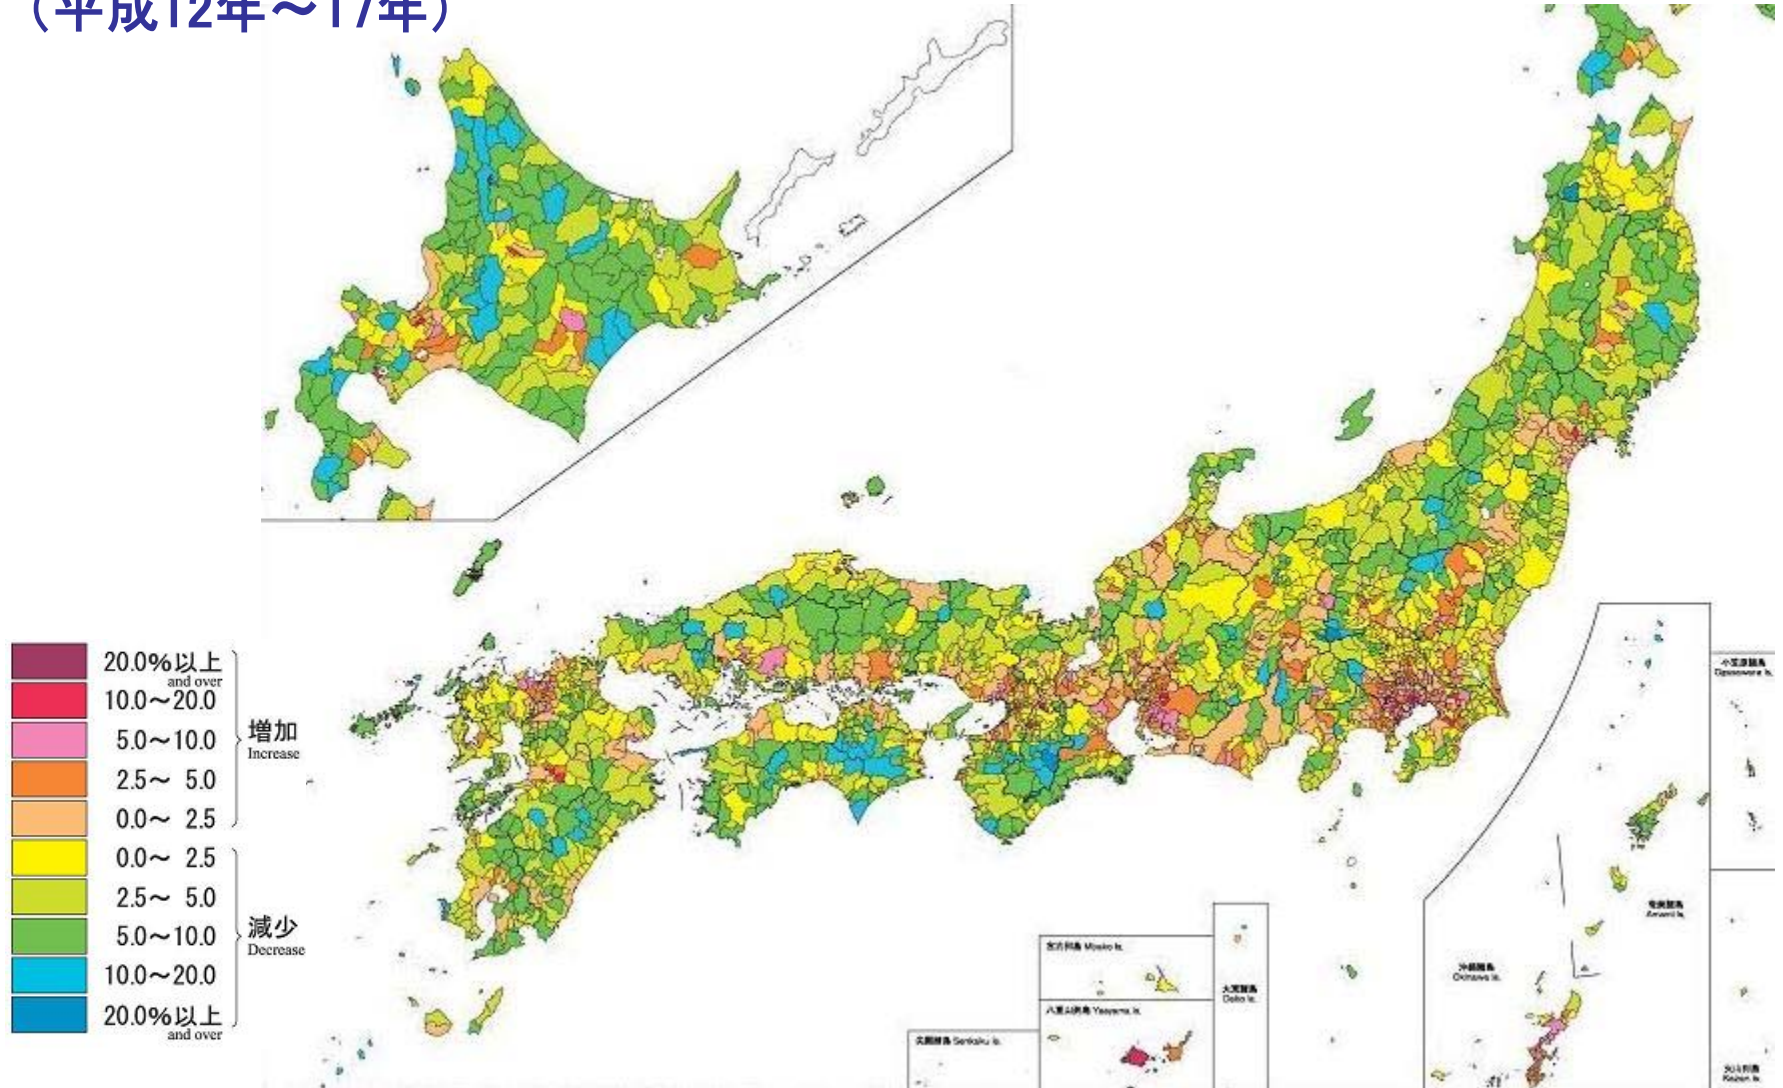

人口：人口減少はどこまで？

日本の人口及び増減率の推移(1920年～2008年)

注) 2005年までは国勢調査、2006年以降は人口推計による。

人口：人口ピラミッドはどんな形になる？

平成17年国勢調査による人口ピラミッド

人口：山間地や島嶼地域の人口減少は、今後も続く？

市区町村別人口増減率 (平成12年～17年)

人口：15歳未満人口はどの程度減少する？

年齢3区分別人口の推移(1950年～2005年)