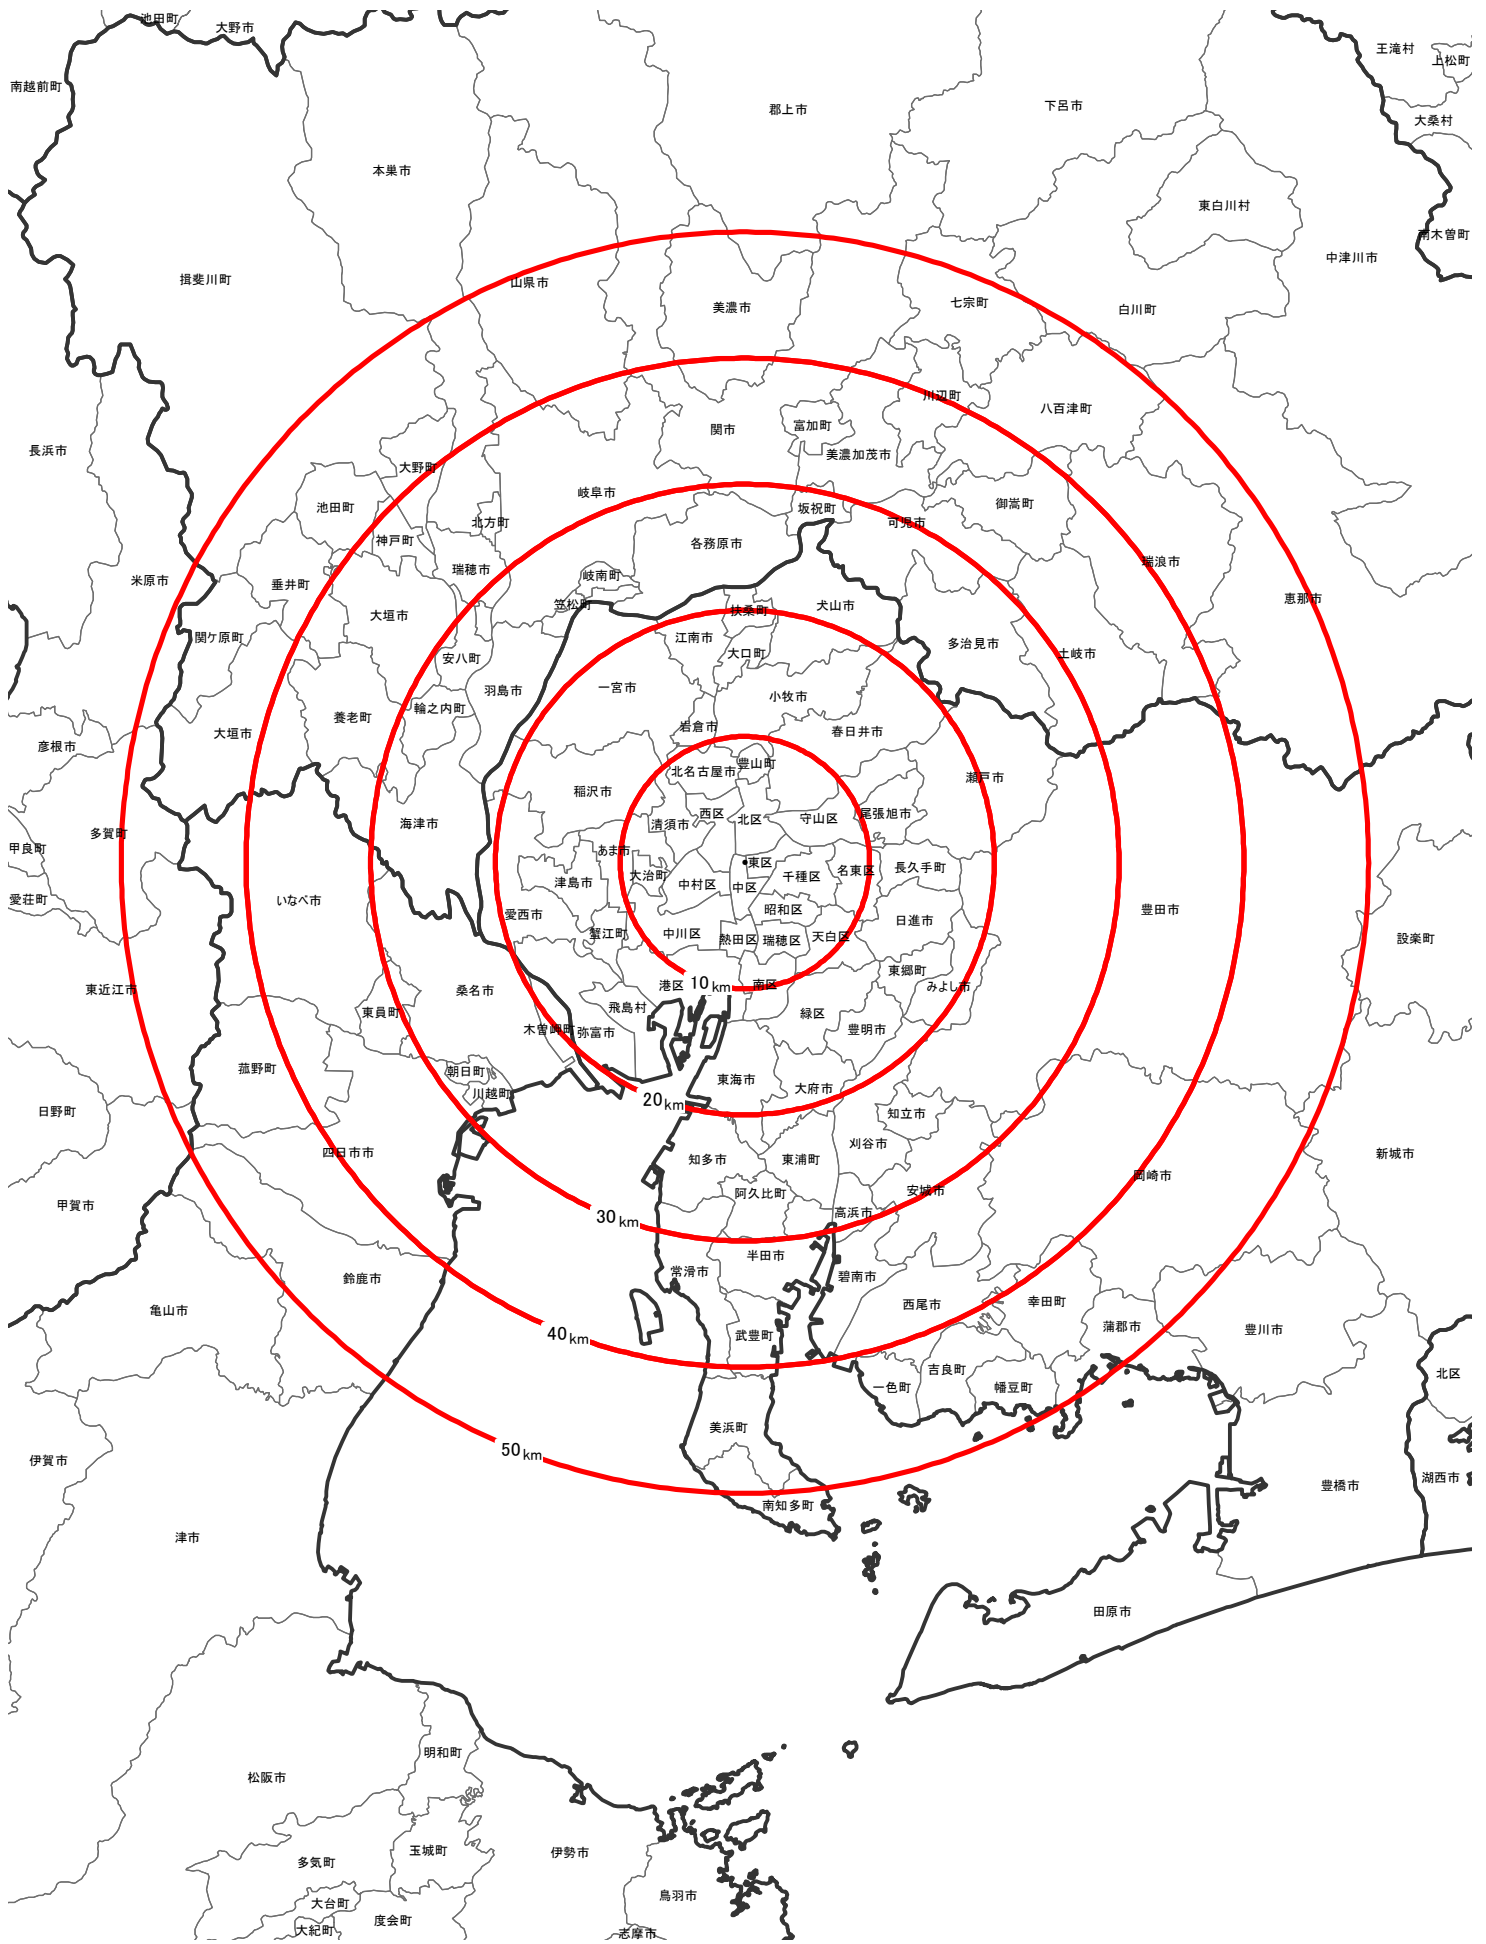

(2) キロ圏・距離帯

旧東京都庁を中心とする70 km圏
70 kilometers range from the former Tokyo Metropolitan Government

名古屋市役所を中心とする50 km 圏
50 kilometers range from the Nagoya Municipal Office

大阪市役所を中心とする50 km圏
50 kilometers range from the Osaka Municipal Office