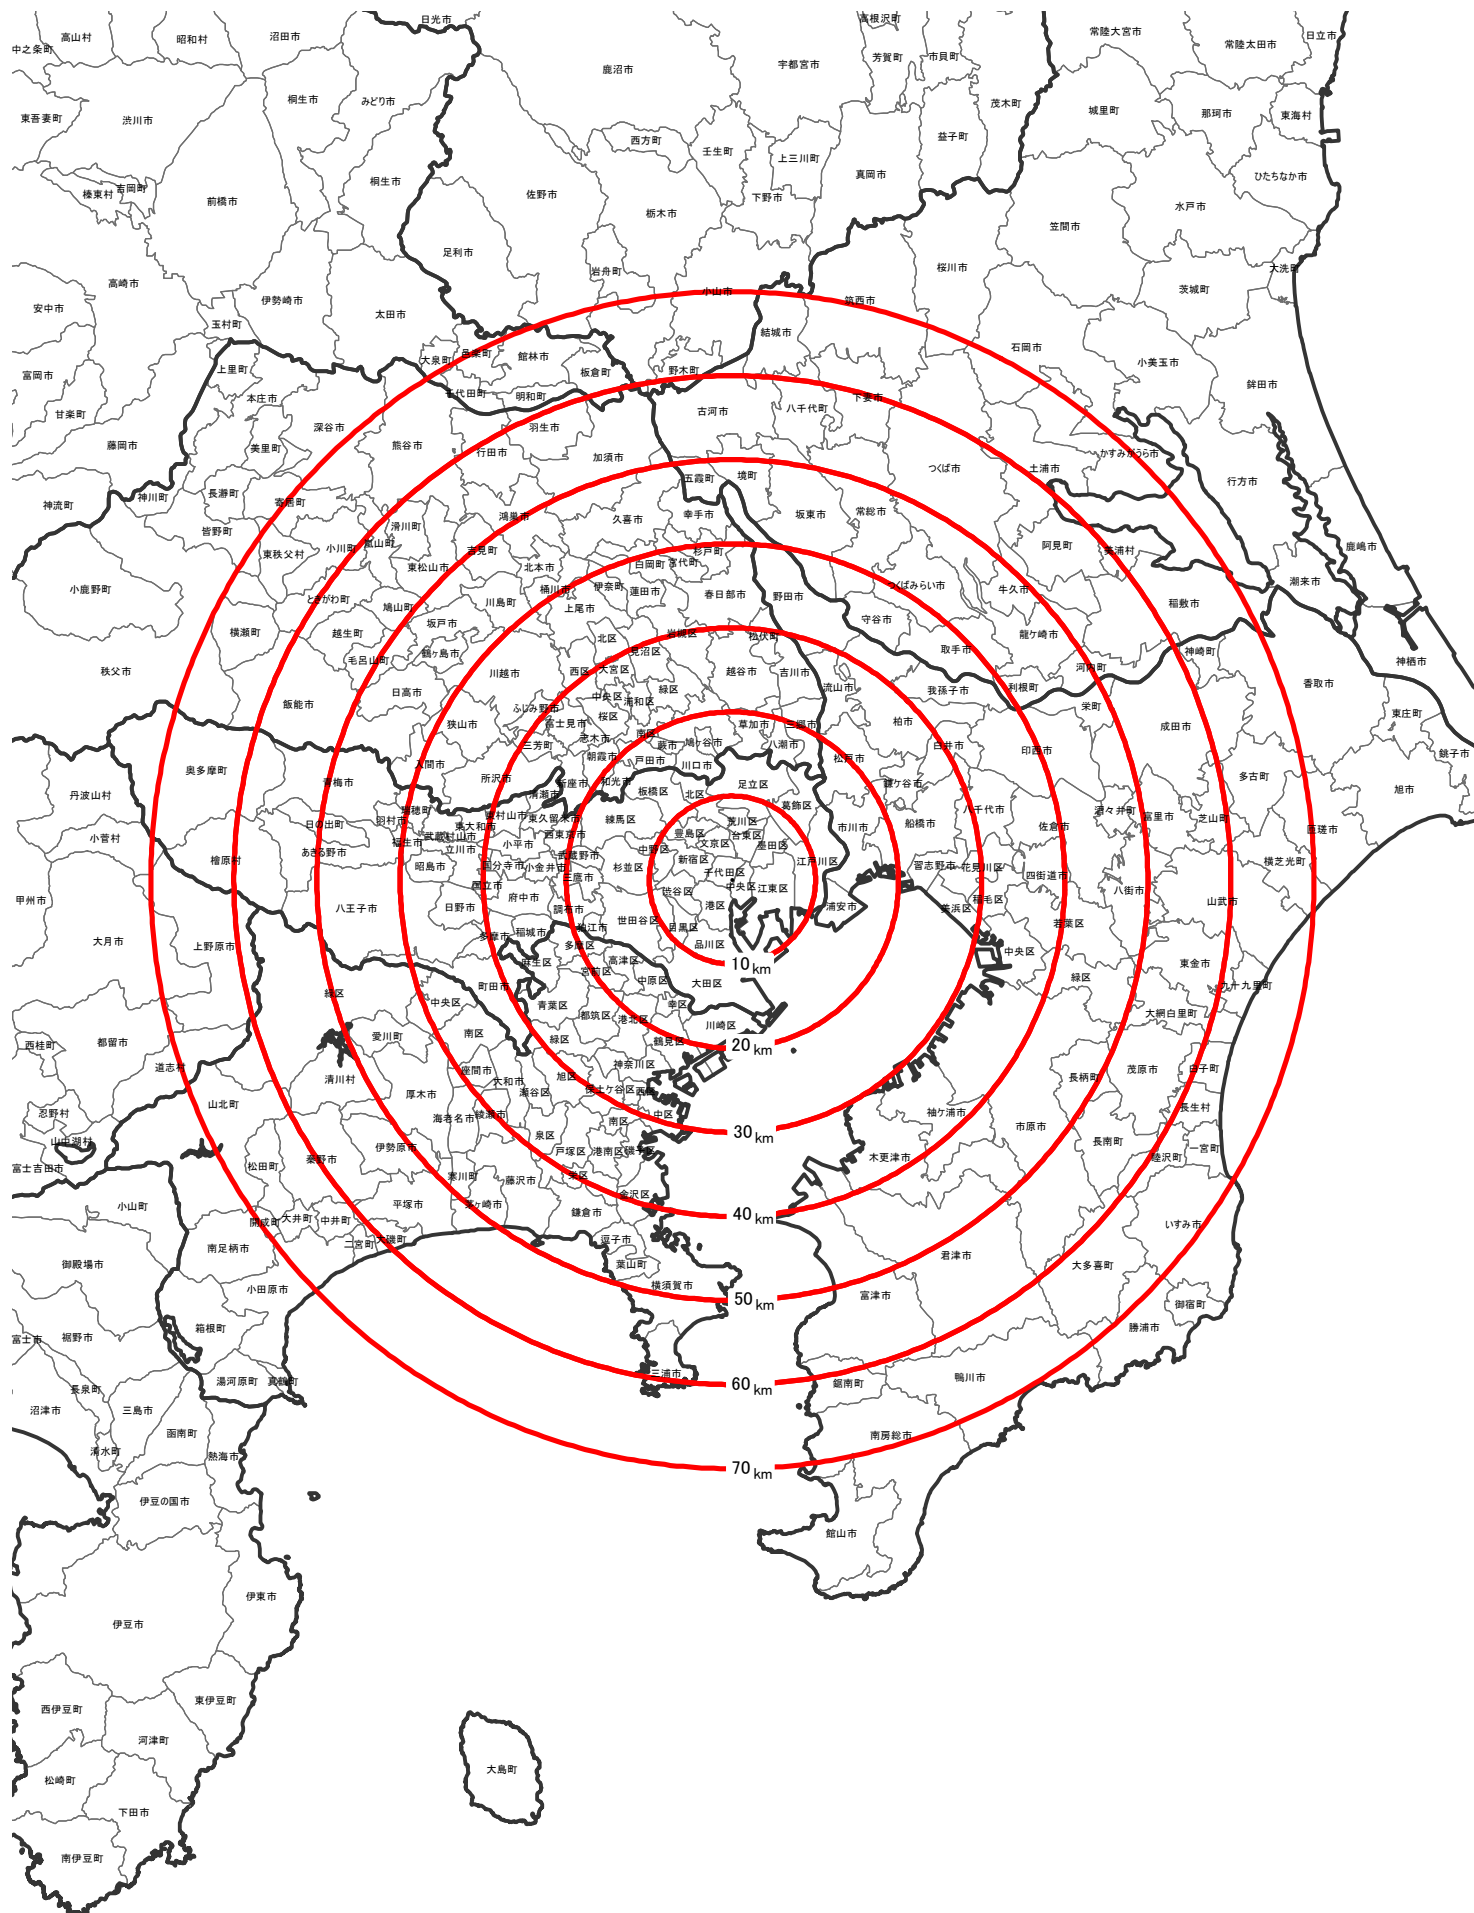

(2) キロ圏・距離帯

旧東京都庁を中心とする70 km圏
70 kilometers range from the former Tokyo Metropolitan Government

名古屋市役所を中心とする50 km 圏
50 kilometers range from the Nagoya Municipal Office

大阪市役所を中心とする50 km圏
50 kilometers range from the Osaka Municipal Office