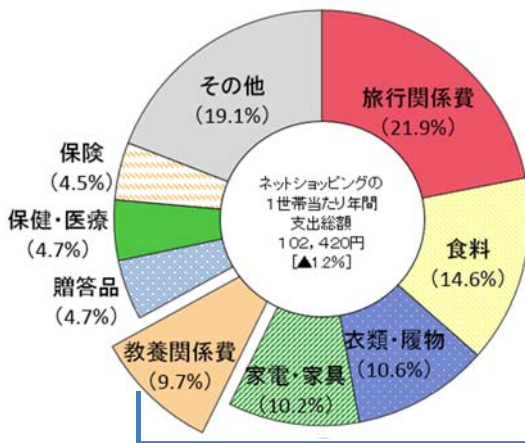

また、世帯主の年齢階級別にみると、50～59歳で最も支出が多くなっています。（図2）

図1 背広服の月別1世帯当たり1か月間の購入金額
（二人以上の世帯, 2014～2016年平均）

図2 背広服の世帯主の年齢階級別1世帯当たり1か月間の購入金額
（二人以上の世帯, 2014～2016年平均）

統計局からのお知らせ

○統計ダッシュボードの提供について

総務省統計局では、各府省等が作成する主要統計をグラフなどに加工して一覧表示し、利用者にとって視覚的に分かりやすく、簡易なデータ活用を実現するため、「統計ダッシュボード」システムを開発し、2017年5月から提供しています。

<http://www.stat.go.jp/data/joukyou/index.htm>

家計消費状況調査

検索

その2 2016年のネットショッピングの支出状況

皆様に記入いただいた調査票Bの4ページにある「インターネットを利用して購入した商品・サービスの支出額」からは、ネットショッピングでどのような財（商品）・サービスをいくら購入しているかが分かります。

2016年のネットショッピングの内訳をみると、「旅行関係費」の支出が21.9%と最も高く、次いで「食料」が14.6%、「衣類・履物」が10.6%となっています。また、ネットショッピングの支出金額は、前年に比べ名目で1.2%の減少となっています。（図3）

減少に寄与したものは、主に音楽・映像ソフトなどを含む「教養関係費」で、世帯主の年齢階級別にみると、40歳未満の世帯では2015年に比べて増加していますが、それ以外の年齢階級では減少となっています。（図4）

図3 ネットショッピングの支出額に占める主な項目の支出割合
(二人以上の世帯, 2016年)

図4 教養関係費の世帯主の年齢階級別1世帯当たり年間支出金額
(二人以上の世帯, 2015, 2016年)

注：[]内は、対前年名目増減率
()内は、ネットショッピングの1世帯当たりの支出総額に対する各項目の割合

Q&A ~総務省統計局編~

Q 総務省統計局では家計消費状況調査のほかどのような調査を行っているのですか？

A 総務省統計局は、我が国に住んでいる全ての人口などを調べる「国勢調査」を5年ごとに実施しているほか、完全失業率など就業状態を調べる「労働力調査」、世帯の家計収支を調べる「家計調査」などを実施し、その結果を毎月公表しています。また物価の変動を測定する「消費者物価指数(CPI)」なども作成し、毎月公表しています。