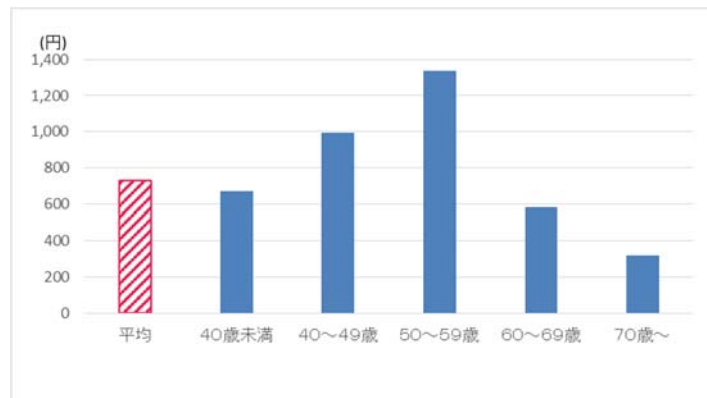

調査世帯の皆様には、日々お忙しい中、長期間に渡り家計消費状況調査にご回答いただき、ありがとうございます。厚く御礼申し上げます。

この調査の結果からは様々なことが分かりますが、その中から幾つかをご紹介します。

その1 3月に支出が多い背広服

家計消費状況調査では、調査品目（財（商品）、サービス）がいつ、どのような世帯で、どれくらい購入されているか、といったことを集計し、公表しています。

二人以上の世帯について、背広服の平均購入金額を月別にみると、入学式や入社式を控える3月に最も支出が多くなっています。（図1）

また、世帯主の年齢階級別にみると、50～59歳で最も支出が多くなっています。（図2）

図1 背広服の月別1世帯当たり1か月間の購入金額
（二人以上の世帯, 2014～2016年平均）

図2 背広服の世帯主の年齢階級別1世帯当たり1か月間の購入金額
（二人以上の世帯, 2014～2016年平均）

統計局からのお知らせ

○統計ダッシュボードの提供について

総務省統計局では、各府省等が作成する主要統計をグラフなどに加工して一覧表示し、利用者にとって視覚的に分かりやすく、簡易なデータ活用を実現するため、「統計ダッシュボード」システムを開発し、2017年5月から提供しています。