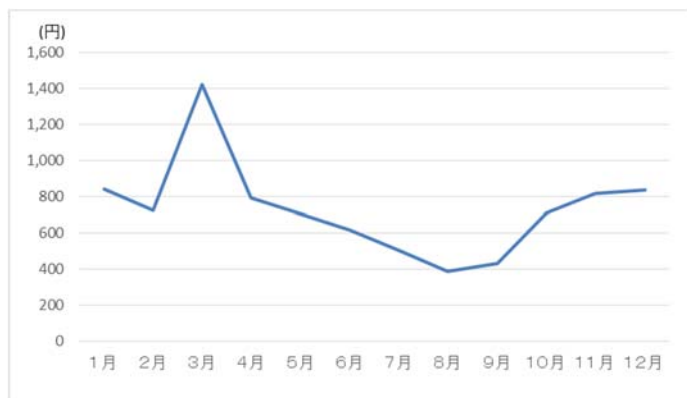

調査世帯の皆様には、日々お忙しい中、長期間に渡り家計消費状況調査にご回答いただき、ありがとうございます。厚く御礼申し上げます。

この調査の結果からは様々なことが分かりますが、その中から幾つかをご紹介します。

その1 3月に支出が多い背広服

家計消費状況調査では、調査品目（財（商品）、サービス）がいつ、どのような世帯で、どれくらい購入されているか、といったことを集計し、公表しています。

二人以上の世帯について、背広服の平均購入金額を月別にみると、入学式や入社式を控える3月に最も支出が多くなっています。（図1）

また、世帯主の年齢階級別にみると、50～59歳で最も支出が多くなっています。（図2）

図1 背広服の月別1世帯当たり1か月間の購入金額
（二人以上の世帯, 2014～2016年平均）

図2 背広服の世帯主の年齢階級別1世帯当たり1か月間の購入金額
（二人以上の世帯, 2014～2016年平均）

統計局からのお知らせ

○統計ダッシュボードの提供について

総務省統計局では、各府省等が作成する主要統計をグラフなどに加工して一覧表示し、利用者にとって視覚的に分かりやすく、簡易なデータ活用を実現するため、「統計ダッシュボード」システムを開発し、2017年5月から提供しています。