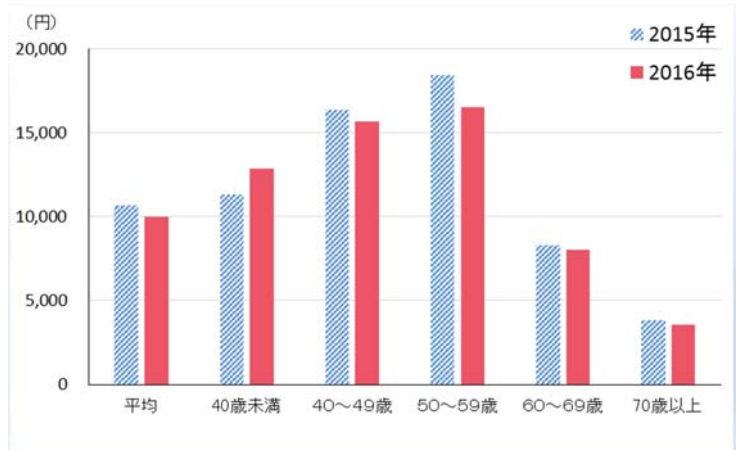

また、世帯主の年齢階級別にみると、50～59歳で最も支出が多くなっています。（図2）

図1 背広服の月別1世帯当たり1か月間の購入金額
（二人以上の世帯, 2014～2016年平均）

図2 背広服の世帯主の年齢階級別1世帯当たり1か月間の購入金額
（二人以上の世帯, 2014～2016年平均）

統計局からのお知らせ

○統計ダッシュボードの提供について

総務省統計局では、各府省等が作成する主要統計をグラフなどに加工して一覧表示し、利用者にとって視覚的に分かりやすく、簡易なデータ活用を実現するため、「統計ダッシュボード」システムを開発し、2017年5月から提供しています。

<http://www.stat.go.jp/data/joukyou/index.htm>

家計消費状況調査

検索

その2 2016年のネットショッピングの支出状況

皆様に記入いただいた調査票Bの4ページにある「インターネットを利用して購入した商品・サービスの支出額」からは、ネットショッピングでどのような財（商品）・サービスをいくら購入しているかが分かります。

2016年のネットショッピングの内訳をみると、「旅行関係費」の支出が21.9%と最も高く、次いで「食料」が14.6%、「衣類・履物」が10.6%となっています。また、ネットショッピングの支出金額は、前年に比べ名目で1.2%の減少となっています。（図3）

減少に寄与したものは、主に音楽・映像ソフトなどを含む「教養関係費」で、世帯主の年齢階級別にみると、40歳未満の世帯では2015年に比べて増加していますが、それ以外の年齢階級では減少となっています。（図4）

図3 ネットショッピングの支出額に占める主な項目の支出割合
(二人以上の世帯, 2016年)

図4 教養関係費の世帯主の年齢階級別1世帯当たり年間支出金額
(二人以上の世帯, 2015, 2016年)