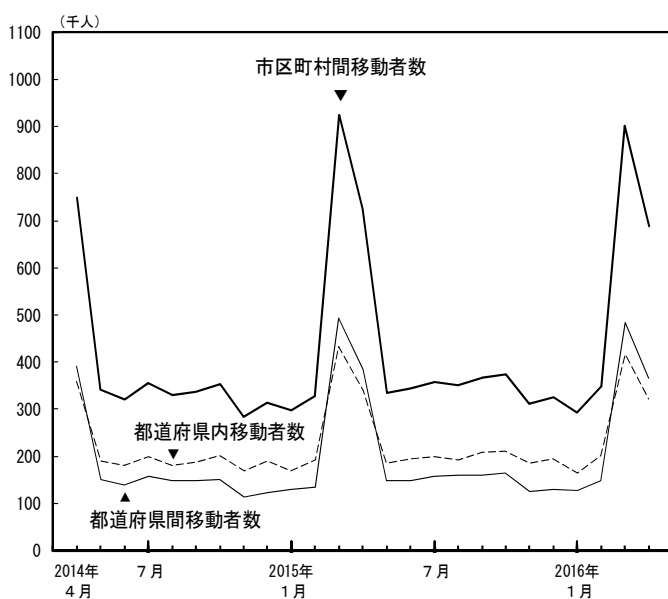

図 1 移動者数の推移（日本人移動者）

図 2 移動者数の対前年同月増減の推移（日本人移動者）

表2 都道府県別転入・転出者数（日本人移動者）

(人)

都道府県	転入者数				転出者数				転入超過数 (-は転出超過)	
	2016年4月 (平成28年4月)	2015年4月 (平成27年4月)	対前年同月増減		2016年4月 (平成28年4月)	2015年4月 (平成27年4月)	対前年同月増減		2016年4月 (平成28年4月)	2015年4月 (平成27年4月)
			実数	率(%)			実数	率(%)		
全 国	366,905	383,376	-16,471	-4.3	366,905	383,376	-16,471	-4.3	0	0
北海道	10,072	10,058	14	0.1	10,481	10,609	-128	-1.2	-409	-551
青森県	3,105	3,141	-36	-1.1	4,726	4,607	119	2.6	-1,621	-1,466
岩手県	3,533	3,400	133	3.9	4,411	4,517	-106	-2.3	-878	-1,117
宮城県	9,832	9,938	-106	-1.1	9,239	9,508	-269	-2.8	593	430
秋田県	2,245	2,282	-37	-1.6	3,193	3,267	-74	-2.3	-948	-985
山形県	2,525	2,466	59	2.4	3,342	3,424	-82	-2.4	-817	-958
福島県	4,399	4,932	-533	-10.8	5,359	5,434	-75	-1.4	-960	-502
茨城県	7,363	7,527	-164	-2.2	7,817	8,207	-390	-4.8	-454	-680
栃木県	4,326	4,651	-325	-7.0	5,222	5,417	-195	-3.6	-896	-766
群馬県	4,043	4,476	-433	-9.7	4,593	4,747	-154	-3.2	-550	-271
埼玉県	21,707	23,005	-1,298	-5.6	19,126	20,568	-1,442	-7.0	2,581	2,437
千葉県	20,985	21,263	-278	-1.3	17,864	19,445	-1,581	-8.1	3,121	1,818
東京都	58,707	61,291	-2,584	-4.2	46,738	48,141	-1,403	-2.9	11,969	13,150
神奈川県	29,041	31,411	-2,370	-7.5	26,655	27,781	-1,126	-4.1	2,386	3,630
新潟県	4,091	4,246	-155	-3.7	5,094	5,289	-195	-3.7	-1,003	-1,043
富山県	2,166	2,209	-43	-1.9	2,280	2,533	-253	-10.0	-114	-324
石川県	3,502	3,622	-120	-3.3	3,208	3,408	-200	-5.9	294	214
福井県	1,446	1,407	39	2.8	1,870	2,003	-133	-6.6	-424	-596
山梨県	2,416	2,572	-156	-6.1	2,252	2,373	-121	-5.1	164	199
長野県	4,205	4,371	-166	-3.8	5,051	5,205	-154	-3.0	-846	-834
岐阜県	3,712	3,905	-193	-4.9	4,749	4,997	-248	-5.0	-1,037	-1,092
静岡県	8,145	8,156	-11	-0.1	8,852	9,389	-537	-5.7	-707	-1,233
愛知県	18,634	19,459	-825	-4.2	17,105	17,322	-217	-1.3	1,529	2,137
三重県	3,606	4,108	-502	-12.2	4,685	4,954	-269	-5.4	-1,079	-846
滋賀県	3,830	4,026	-196	-4.9	3,534	4,027	-493	-12.2	296	-1
京都府	8,639	9,165	-526	-5.7	8,172	8,256	-84	-1.0	467	909
大阪府	23,293	24,237	-944	-3.9	23,078	24,423	-1,345	-5.5	215	-186
兵庫県	13,997	14,564	-567	-3.9	14,499	15,083	-584	-3.9	-502	-519
奈良県	3,855	4,159	-304	-7.3	3,946	4,122	-176	-4.3	-91	37
和歌山県	1,664	1,804	-140	-7.8	2,584	2,636	-52	-2.0	-920	-832
鳥取県	1,691	1,813	-122	-6.7	1,980	2,251	-271	-12.0	-289	-438
島根県	2,121	2,111	10	0.5	2,379	2,459	-80	-3.3	-258	-348
岡山県	5,041	5,246	-205	-3.9	5,312	5,498	-186	-3.4	-271	-252
広島県	8,916	9,011	-95	-1.1	9,059	9,465	-406	-4.3	-143	-454
山口県	4,736	4,561	175	3.8	4,466	4,741	-275	-5.8	270	-180
徳島県	1,601	1,754	-153	-8.7	2,139	2,317	-178	-7.7	-538	-563
香川県	3,450	3,534	-84	-2.4	3,467	3,593	-126	-3.5	-17	-59
愛媛県	3,141	3,341	-200	-6.0	4,028	4,146	-118	-2.8	-887	-805
高知県	1,943	2,020	-77	-3.8	2,249	2,265	-16	-0.7	-306	-245
福岡県	18,280	18,785	-505	-2.7	17,117	18,080	-963	-5.3	1,163	705
佐賀県	2,364	2,582	-218	-8.4	3,140	3,392	-252	-7.4	-776	-810
長崎県	4,189	4,498	-309	-6.9	5,496	5,688	-192	-3.4	-1,307	-1,190
熊本県	4,449	5,026	-577	-11.5	6,068	6,646	-578	-8.7	-1,619	-1,620
大分県	3,095	3,432	-337	-9.8	3,873	4,076	-203	-5.0	-778	-644
宮崎県	3,373	3,696	-323	-8.7	4,627	4,804	-177	-3.7	-1,254	-1,108
鹿児島県	5,078	5,360	-282	-5.3	6,718	6,978	-260	-3.7	-1,640	-1,618
沖縄県	4,353	4,755	-402	-8.5	5,062	5,285	-223	-4.2	-709	-530