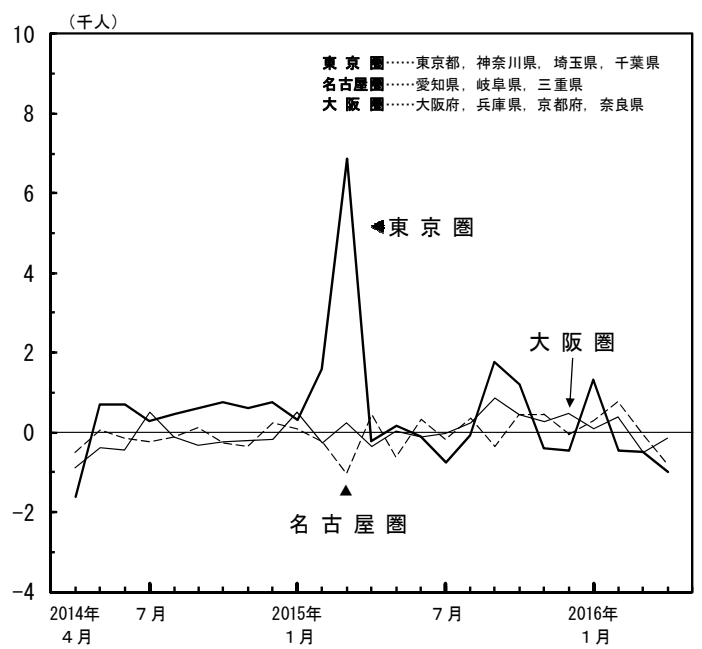

表3 3大都市圏別転入・転出者数

(人)

		東京圏			名古屋圏			大阪圏		
		転入者数	転出者数	転入超過数 (-は転出超過)	転入者数	転出者数	転入超過数 (-は転出超過)	転入者数	転出者数	転入超過数 (-は転出超過)
(外国人含む) 移動者	2016年4月 (平成28年4月)	86,870	66,047	20,823	21,991	22,130	-139	36,880	36,737	143
	2015年4月 (平成27年4月)	89,521	67,360	22,161	22,763	22,552	211	38,258	38,032	226
日本人 移動者	2016年4月 (平成28年4月)	82,730	62,673	20,057	20,222	20,809	-587	35,032	34,943	89
	2015年4月 (平成27年4月)	85,639	64,604	21,035	21,445	21,246	199	36,513	36,272	241

注) 東京圏：東京都，神奈川県，埼玉県，千葉県
名古屋圏：愛知県，岐阜県，三重県
大阪圏：大阪府，兵庫県，京都府，奈良県

図4 3大都市圏の転入超過数の対前年同月増減の推移
(日本人移動者)