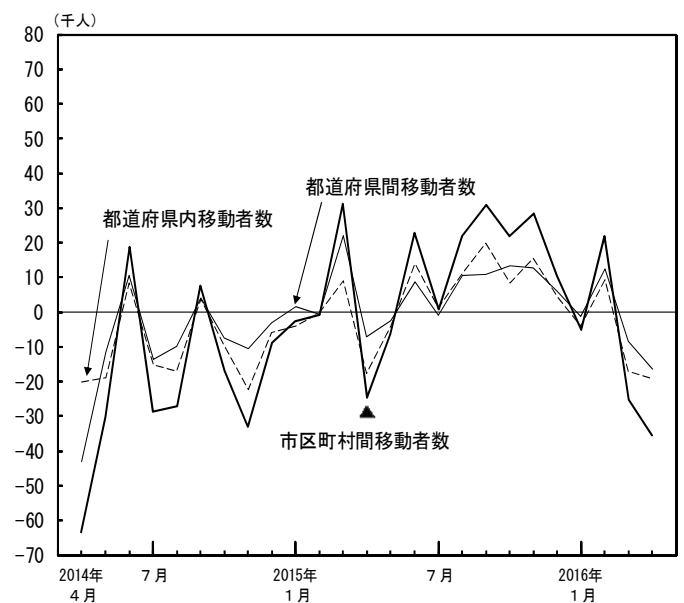

図 2 移動者数の対前年同月増減の推移（日本人移動者）