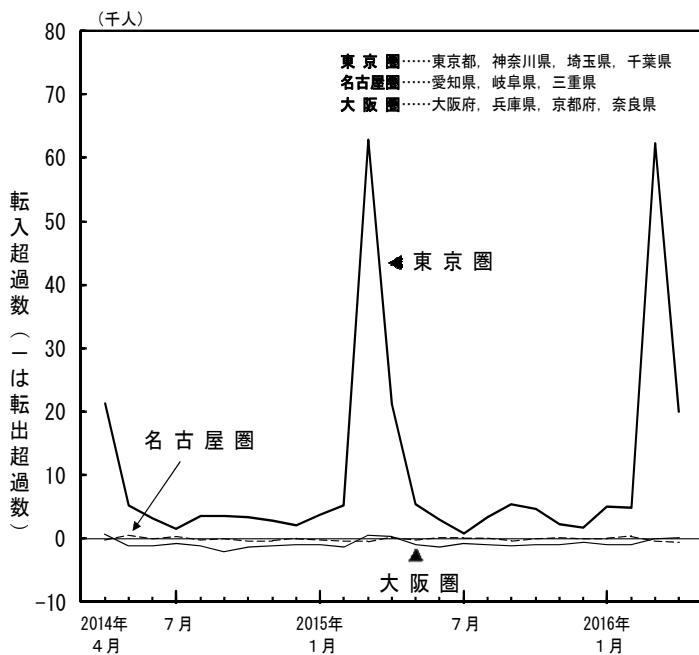

表4 21大都市別転入・転出者数（日本人移動者）

表3 3大都市圏別転入・転出者数

(人)

		東京圏			名古屋圏			大阪圏		
		転入者数	転出者数	転入超過数 (-は転出超過)	転入者数	転出者数	転入超過数 (-は転出超過)	転入者数	転出者数	転入超過数 (-は転出超過)
(外国人含む) 移動者	2016年4月 (平成28年4月)	86,870	66,047	20,823	21,991	22,130	-139	36,880	36,737	143
	2015年4月 (平成27年4月)	89,521	67,360	22,161	22,763	22,552	211	38,258	38,032	226
日本人 移動者	2016年4月 (平成28年4月)	82,730	62,673	20,057	20,222	20,809	-587	35,032	34,943	89
	2015年4月 (平成27年4月)	85,639	64,604	21,035	21,445	21,246	199	36,513	36,272	241

注) 東京圏：東京都，神奈川県，埼玉県，千葉県
名古屋圏：愛知県，岐阜県，三重県
大阪圏：大阪府，兵庫県，京都府，奈良県

図3 3大都市圏の転入超過数の推移
(日本人移動者)