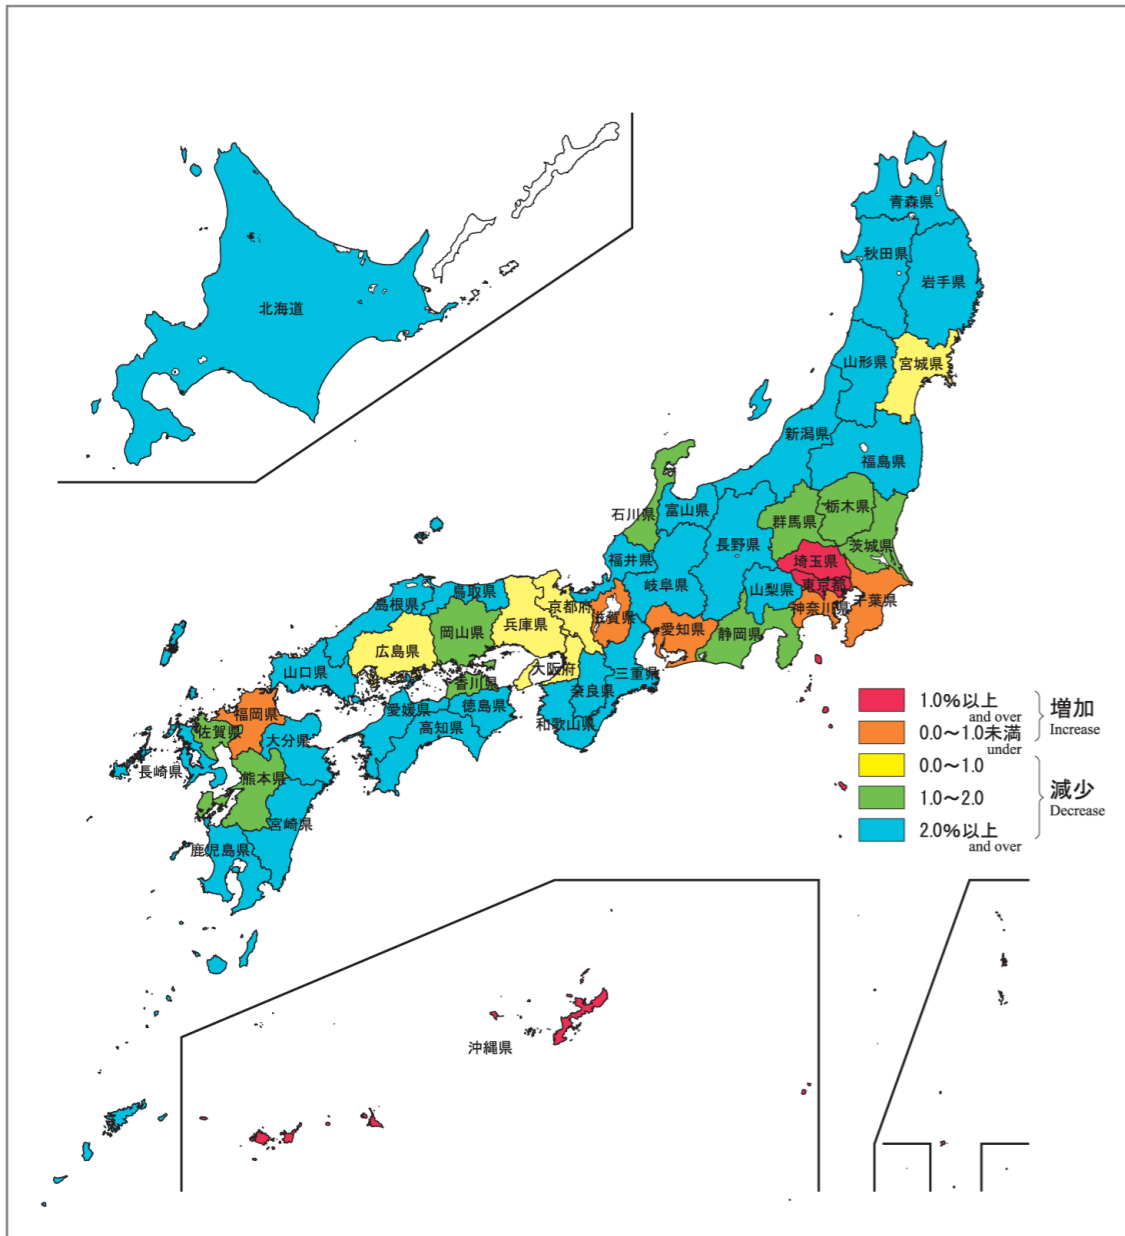

日本統計地図 Statistical Maps of Japan

平成27年国勢調査 2015 POPULATION CENSUS OF JAPAN

都道府県・市区町村別 人口増減率 (平成22年～27年)

人口増減率：
$$\frac{\text{平成27年人口} - \text{平成22年人口}}{\text{平成22年人口}} \times 100$$

Rate of Population Change From 2010 to 2015
by Prefecture and by Shi,Ku,Machi and Mura

この地図の作成に当たっては、国土地理院長の承認を得て、同院発行の2万5千分の1地形図を使用した。
(承認番号 平28情使、第307-38256号)