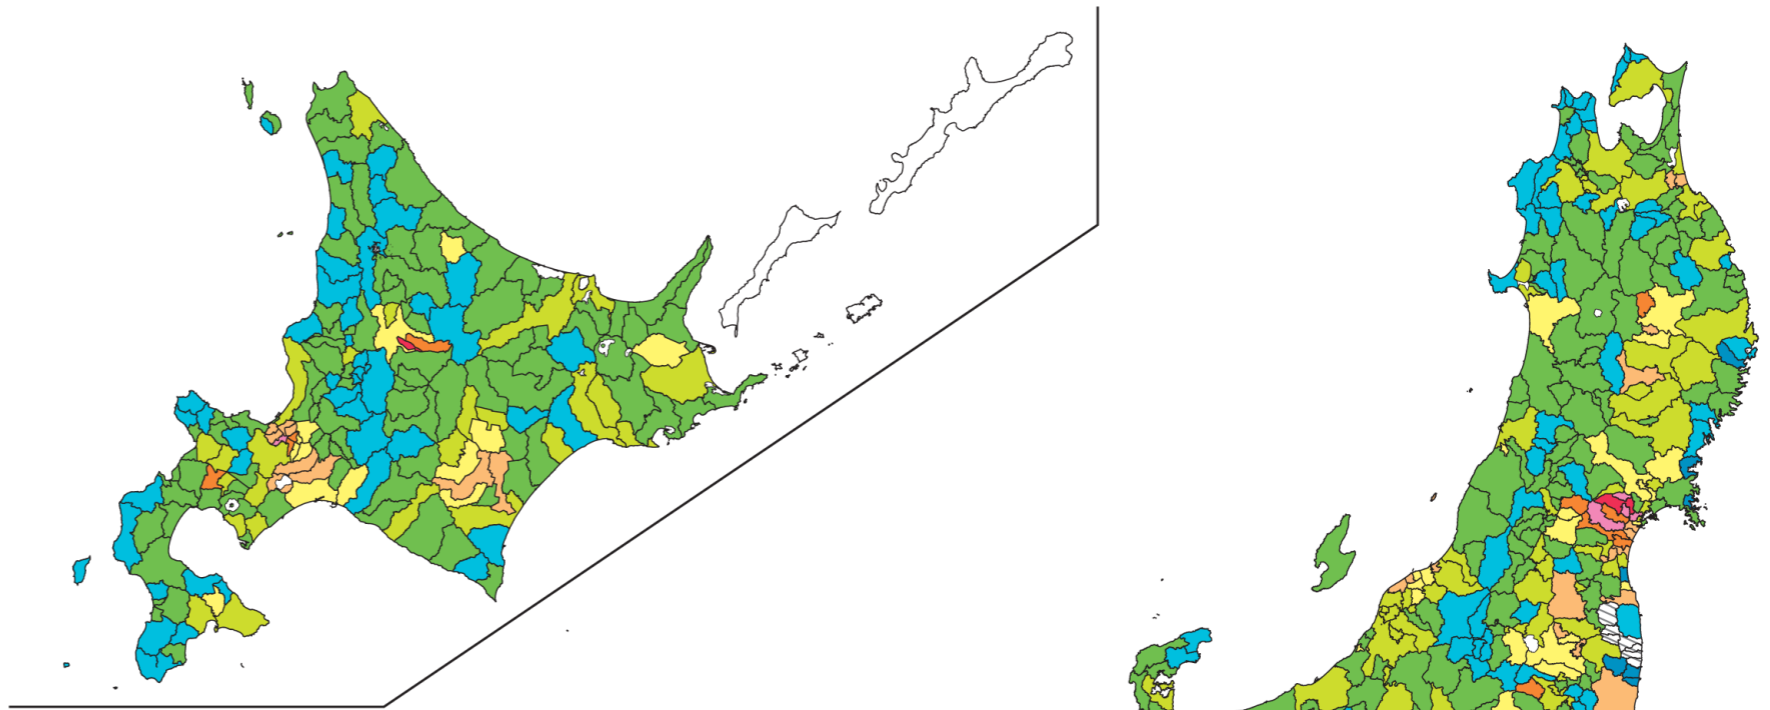

日本統計地図 Statistical Maps of Japan

平成27年国勢調査 2015 POPULATION CENSUS OF JAPAN

都道府県・市区町村別 人口増減率 (平成22年～27年)

人口増減率：
$$\frac{\text{平成27年人口} - \text{平成22年人口}}{\text{平成22年人口}} \times 100$$

Rate of Population Change From 2010 to 2015
by Prefecture and by Shi,Ku,Machi and Mura

この地図の作成に当たっては、国土地理院長の承認を得て、同院発行の2万5千分の1地形図を使用した。
(承認番号 平28情使、第307-38256号)