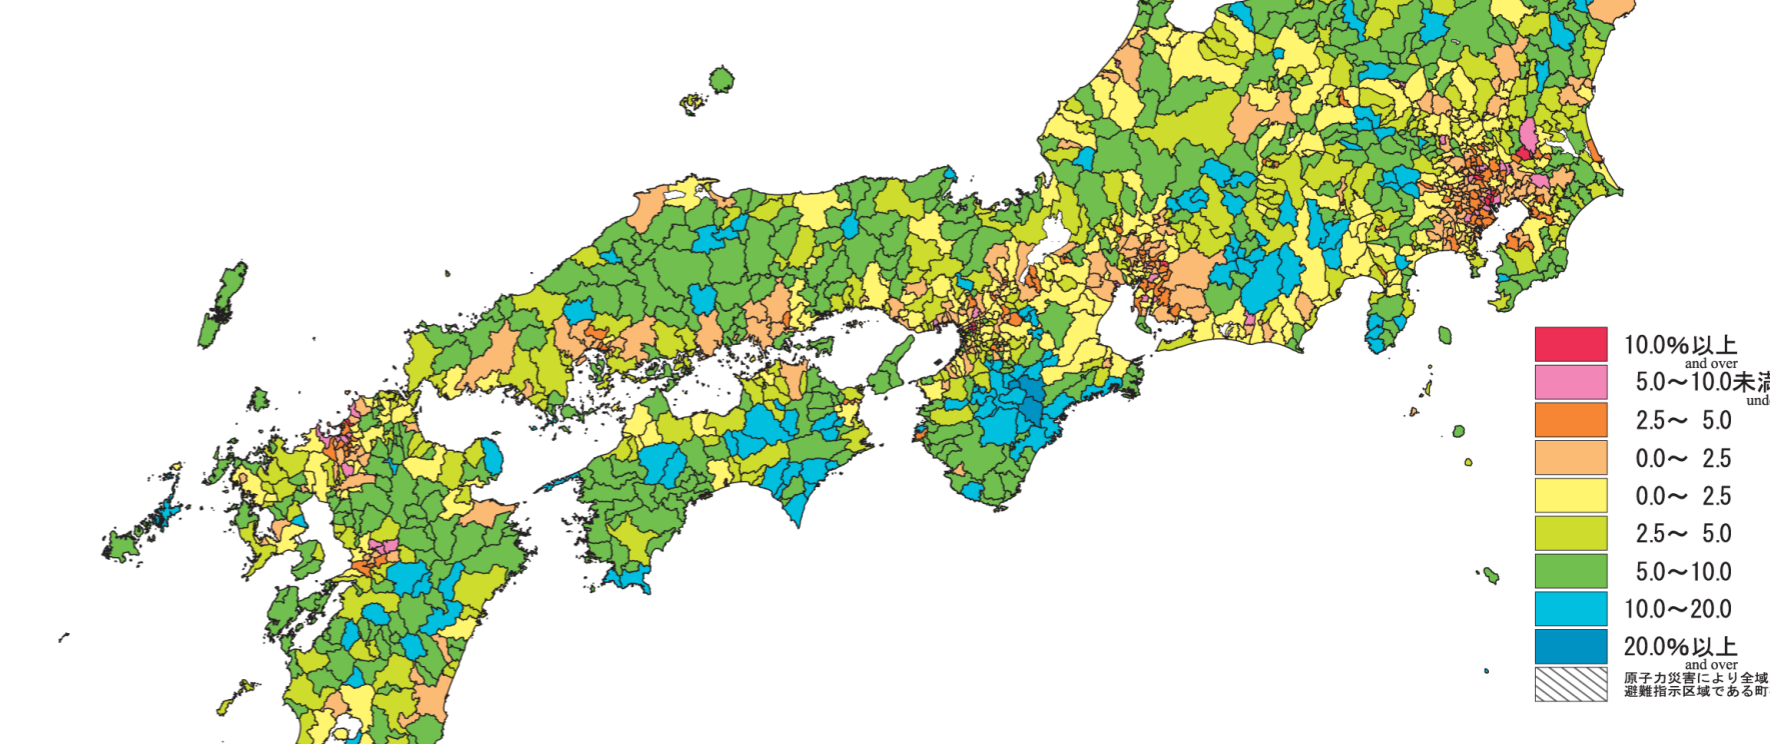

日本統計地図 Statistical Maps of Japan

平成27年国勢調査 2015 POPULATION CENSUS OF JAPAN

都道府県・市区町村別 人口増減率 (平成22年～27年)

人口増減率：
$$\frac{\text{平成27年人口} - \text{平成22年人口}}{\text{平成22年人口}} \times 100$$

Rate of Population Change From 2010 to 2015
by Prefecture and by Shi,Ku,Machi and Mura

この地図の作成に当たっては、国土地理院長の承認を得て、同院発行の2万5千分の1地形図を使用した。
(承認番号 平28情使、第307-38256号)