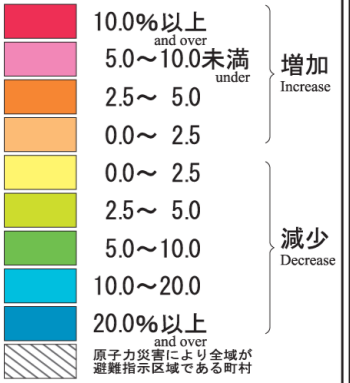

日本統計地図 Statistical Maps of Japan

平成27年国勢調査 2015 POPULATION CENSUS OF JAPAN

都道府県・市区町村別 人口増減率 (平成22年～27年)

人口増減率：
$$\frac{\text{平成27年人口} - \text{平成22年人口}}{\text{平成22年人口}} \times 100$$

Rate of Population Change From 2010 to 2015
by Prefecture and by Shi,Ku,Machi and Mura

この地図の作成に当たっては、国土地理院長の承認を得て、同院発行の2万5千分の1地形図を使用した。
(承認番号 平28情使、第307-38256号)