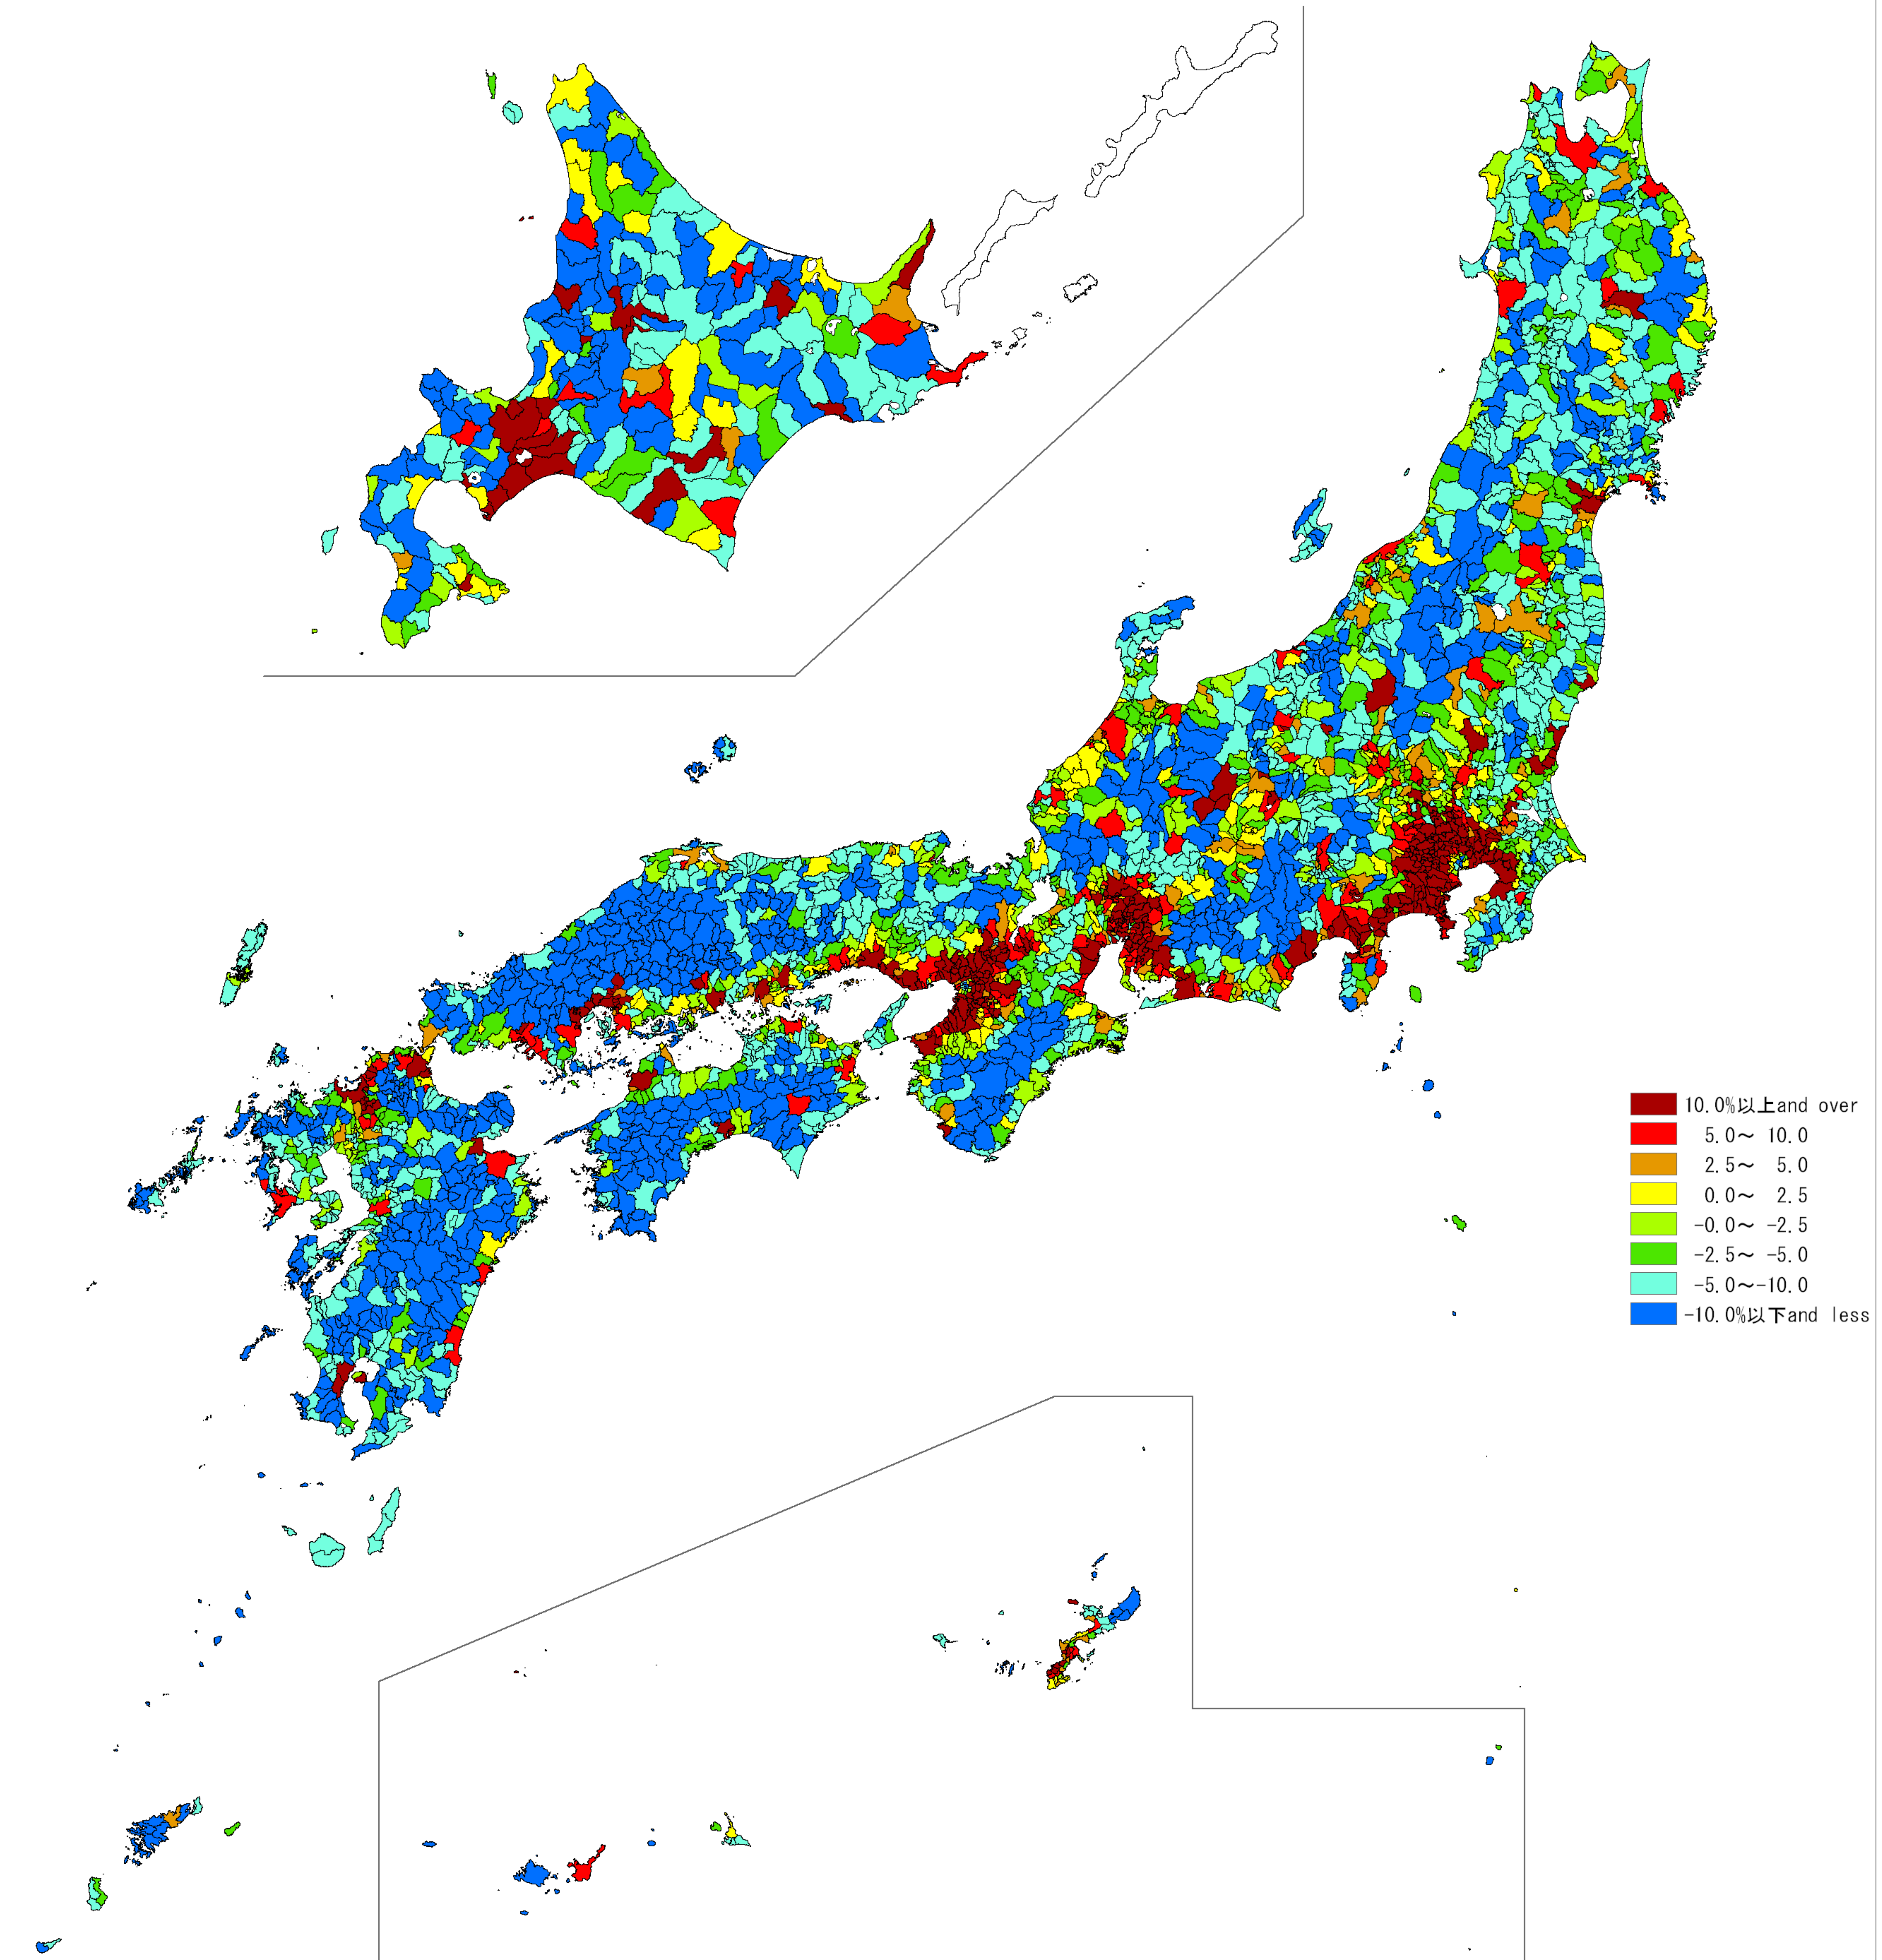

日本統計地図

Statistical Maps of Japan

昭和40年国勢調査

1965 POPULATION CECUSUS OF JAPAN

都道府県・市区町村別人口増減率（昭和35年～40年）

Rate of Population Increase from 1960 to 1965
by Prefecture and by Shi, Ku, Machi and Mura

注) 沖縄県は琉球政府国勢調査による。
総務省統計局 Statistics Bureau, Ministry of Public Management, Home Affairs, Posts and Telecommunications