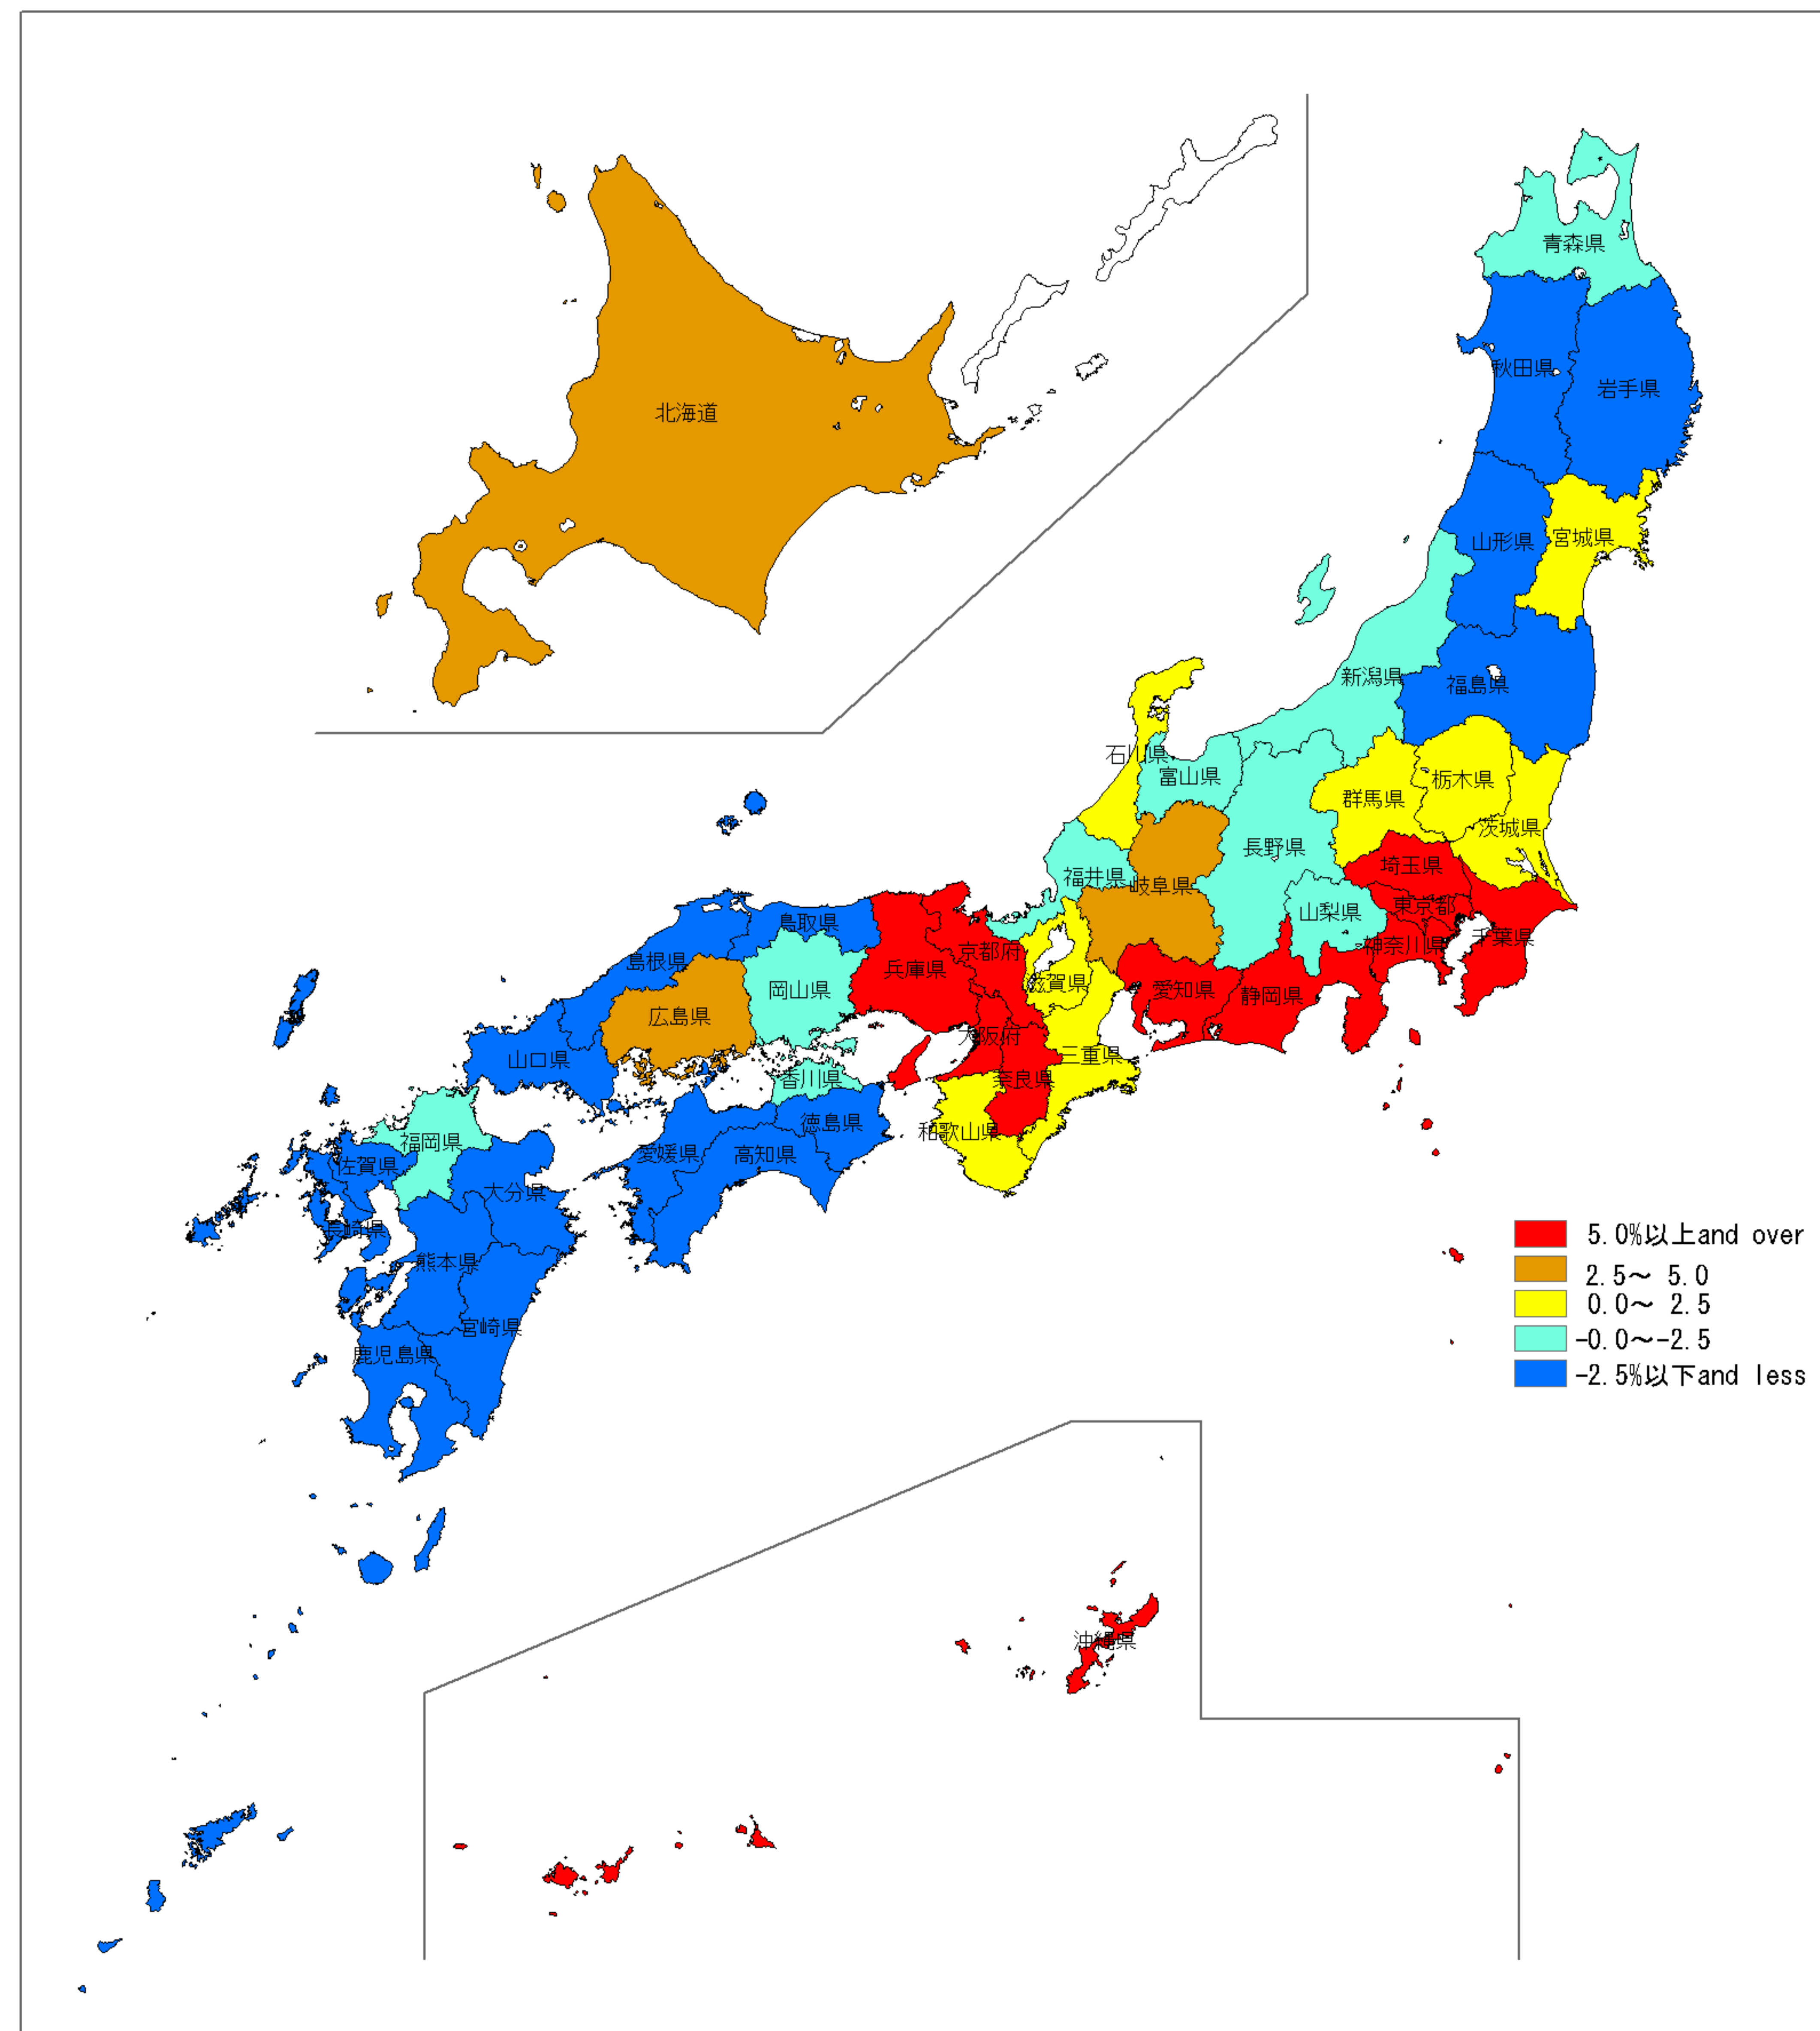

日本統計地図

Statistical Maps of Japan

昭和40年国勢調査

1965 POPULATION CECUSUS OF JAPAN

都道府県・市区町村別人口増減率（昭和35年～40年）

Rate of Population Increase from 1960 to 1965
by Prefecture and by Shi, Ku, Machi and Mura

注) 沖縄県は琉球政府国勢調査による。
総務省統計局 Statistics Bureau, Ministry of Public Management, Home Affairs, Posts and Telecommunications