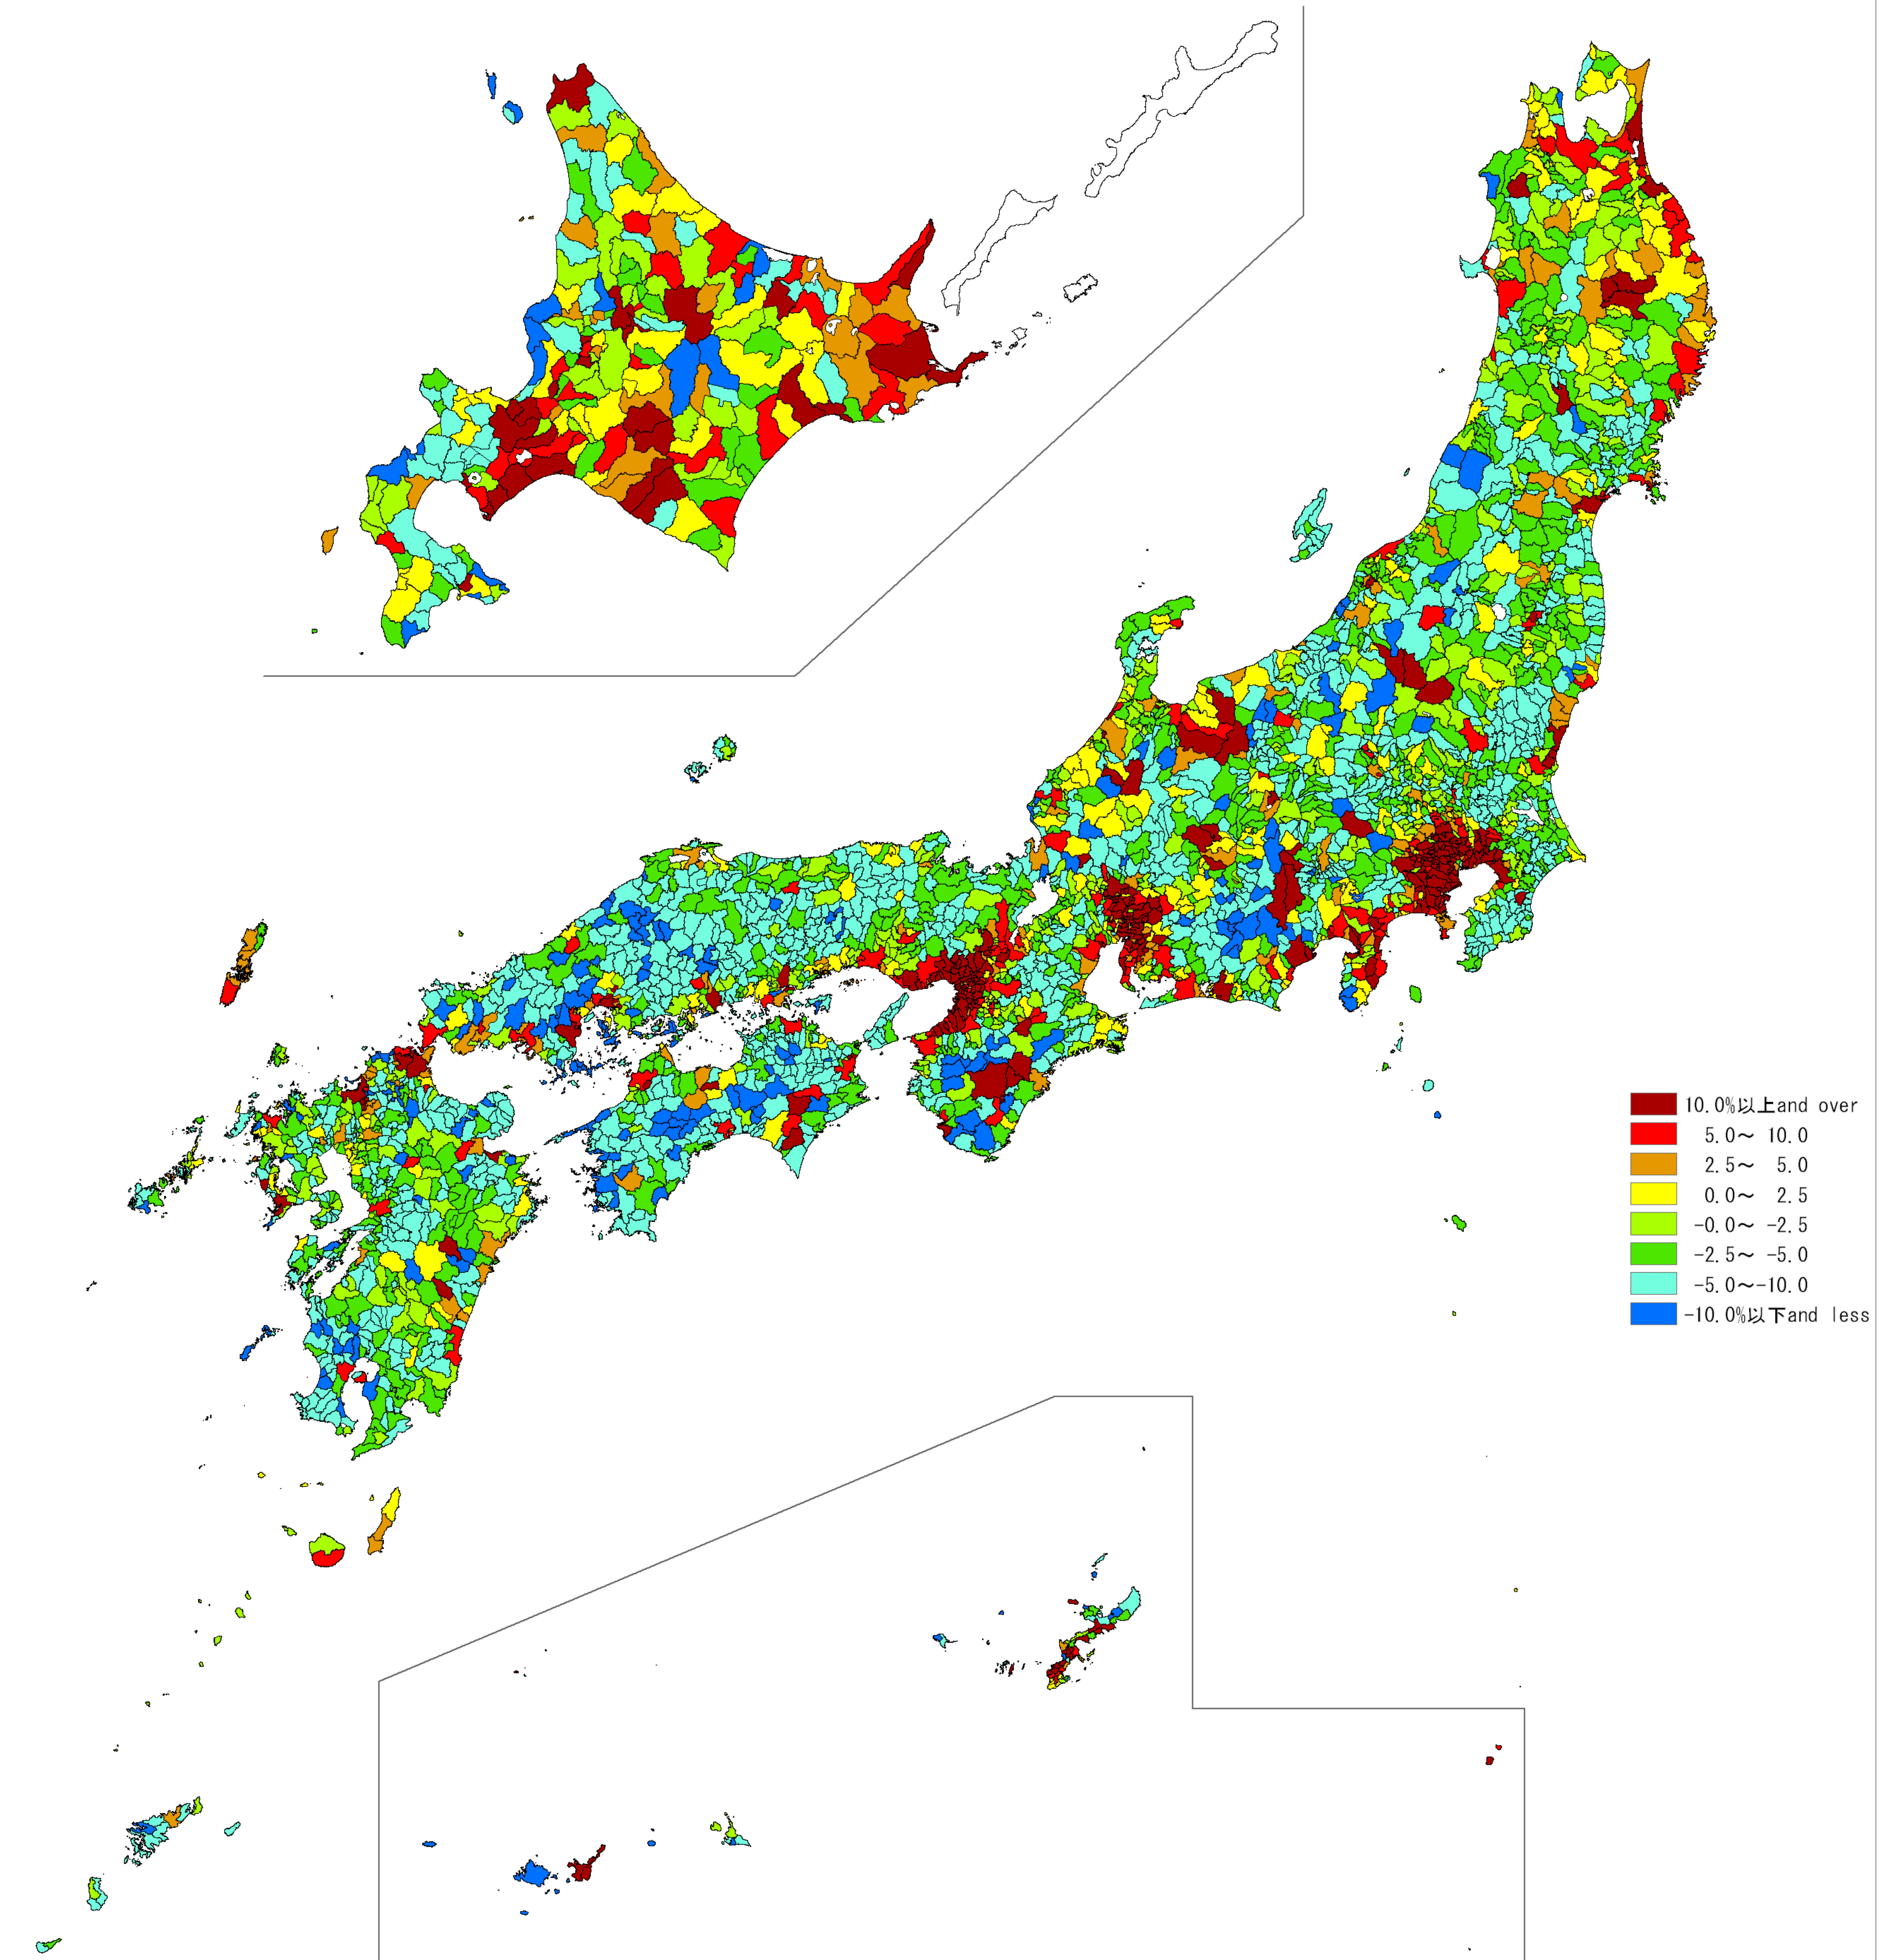

日本統計地図

Statistical Maps of Japan

昭和35年国勢調査

1960 POPULATION CECUSUS OF JAPAN

都道府県・市区町村別人口増減率（昭和30年～35年）

Rate of Population Increase from 1955 to 1960
by Prefecture and by Shi, Ku, Machi and Mura

注) 沖縄県は琉球政府国勢調査による。
総務省統計局 Statistics Bureau, Ministry of Public Management, Home Affairs, Posts and Telecommunications