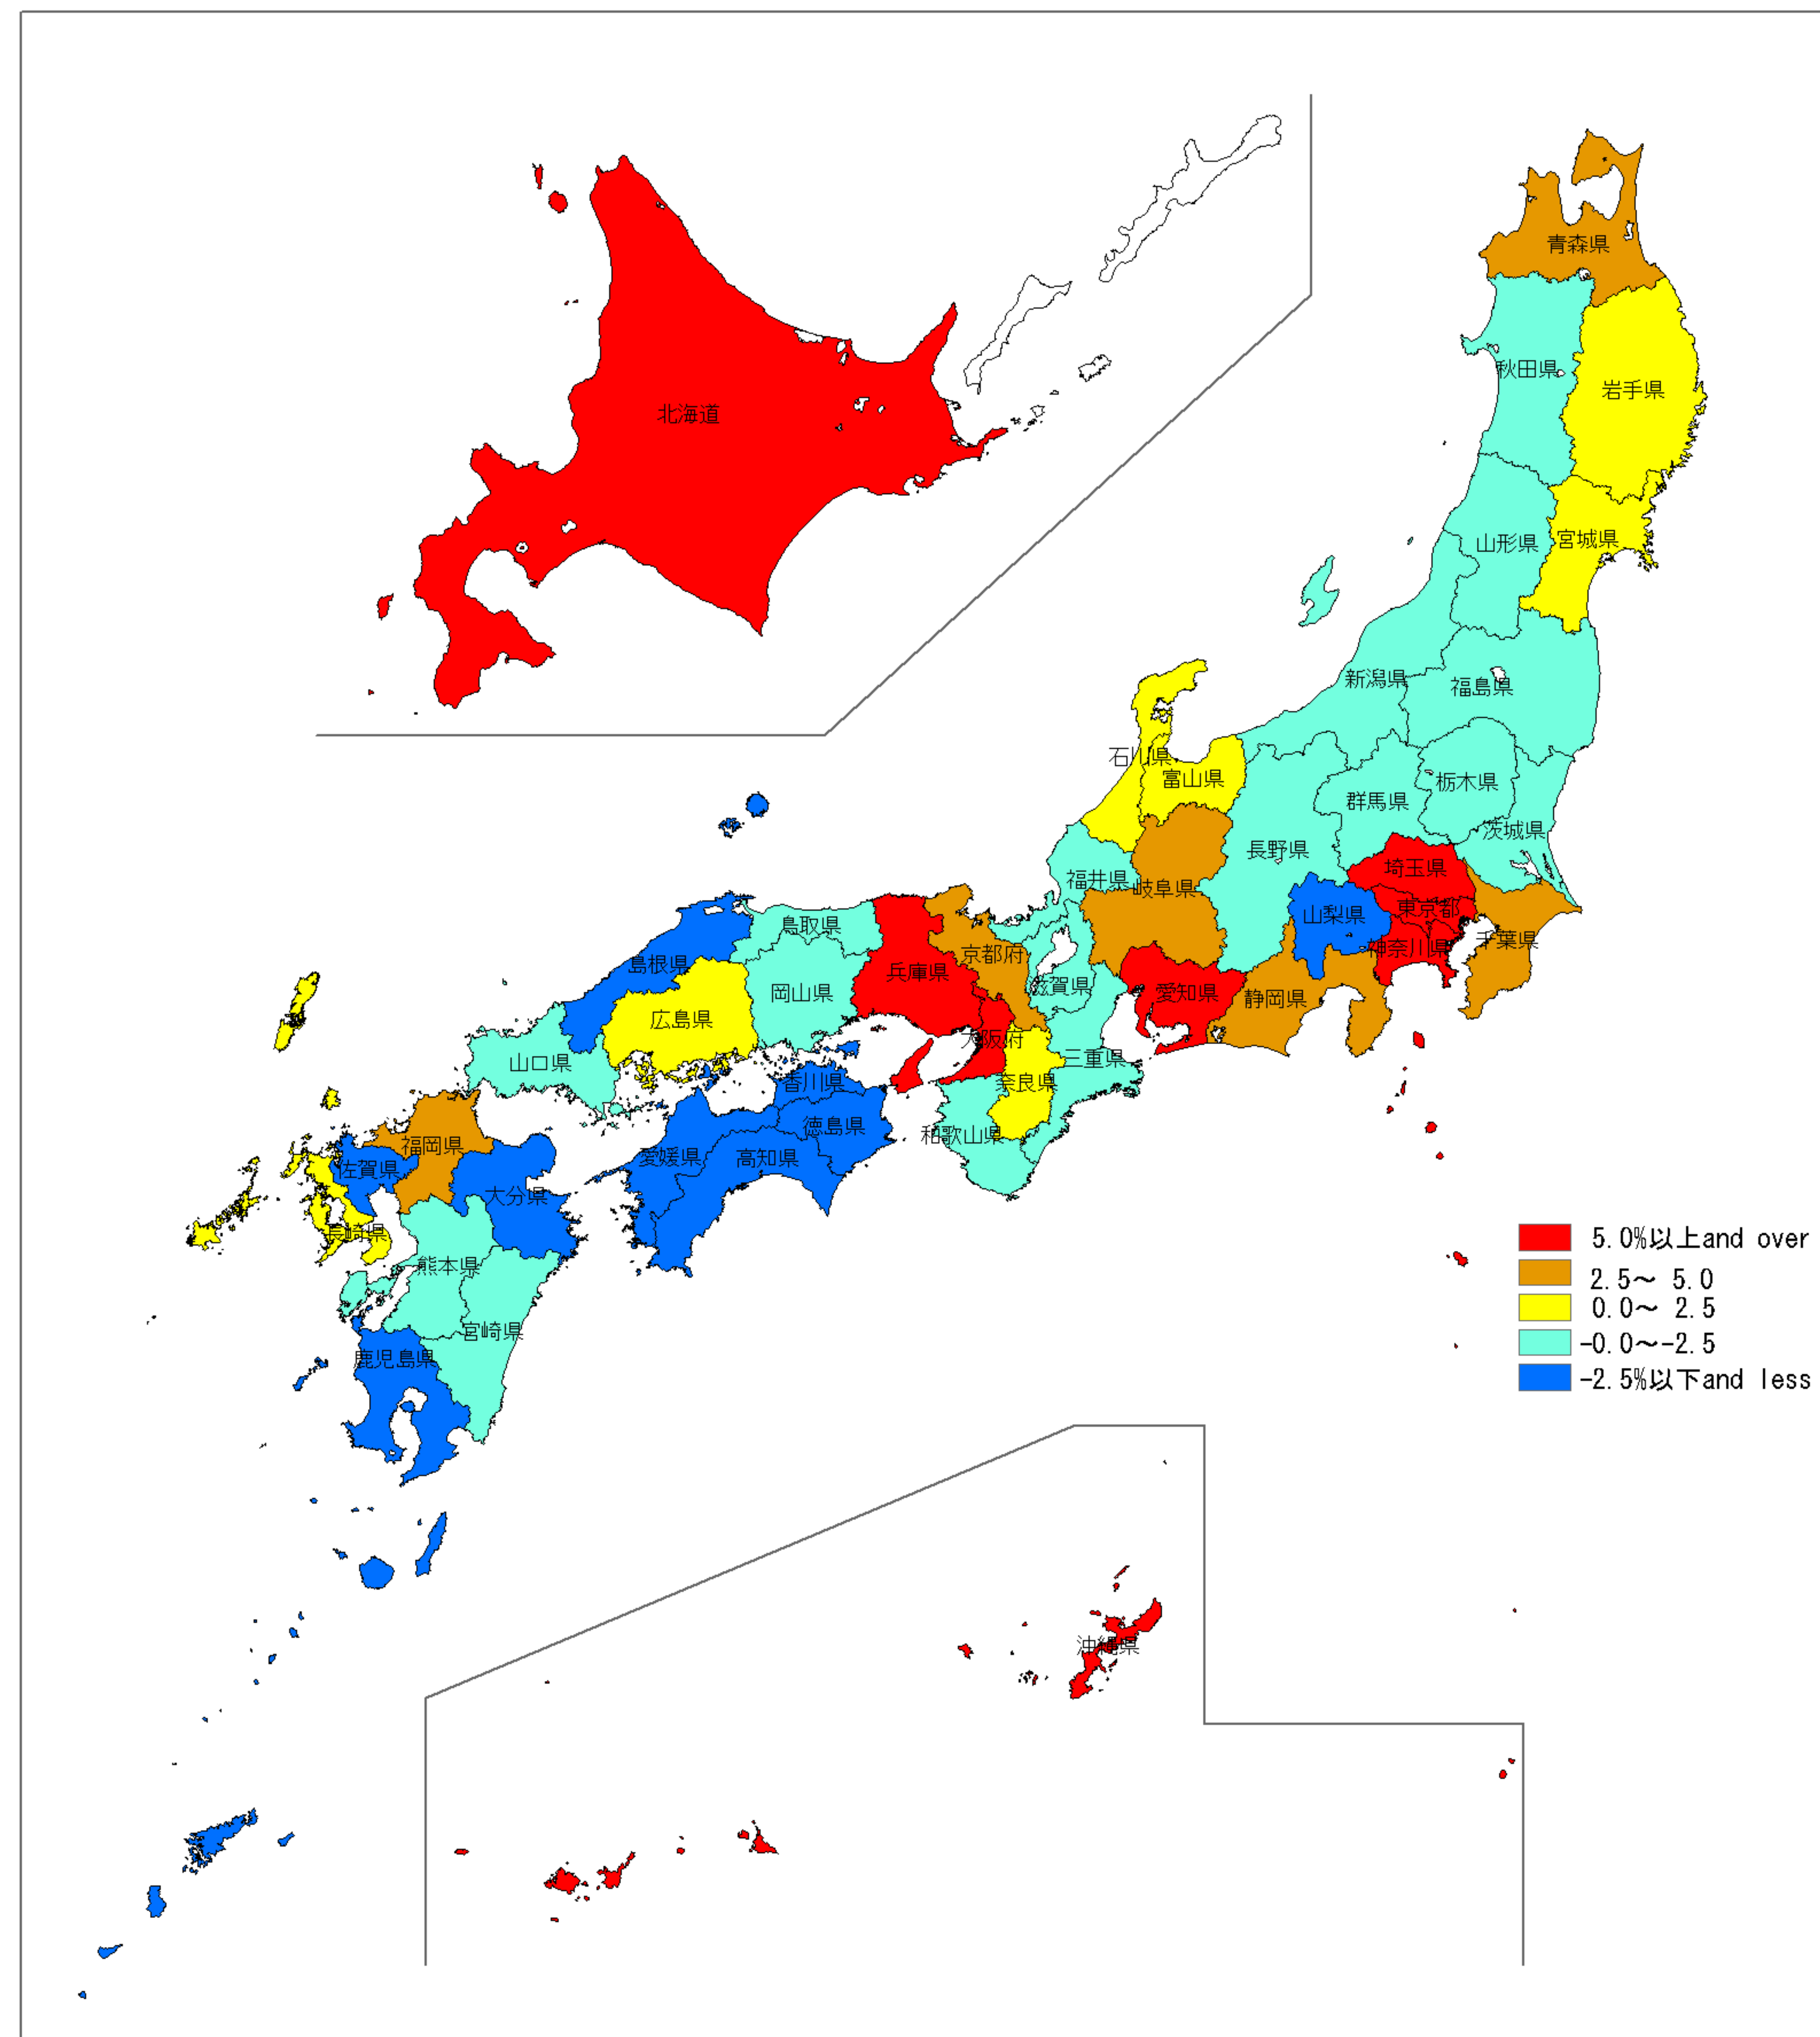

日本統計地図

Statistical Maps of Japan

昭和35年国勢調査

1960 POPULATION CECUSUS OF JAPAN

都道府県・市区町村別人口増減率（昭和30年～35年）

Rate of Population Increase from 1955 to 1960
by Prefecture and by Shi, Ku, Machi and Mura

注) 沖縄県は琉球政府国勢調査による。
総務省統計局 Statistics Bureau, Ministry of Public Management, Home Affairs, Posts and Telecommunications