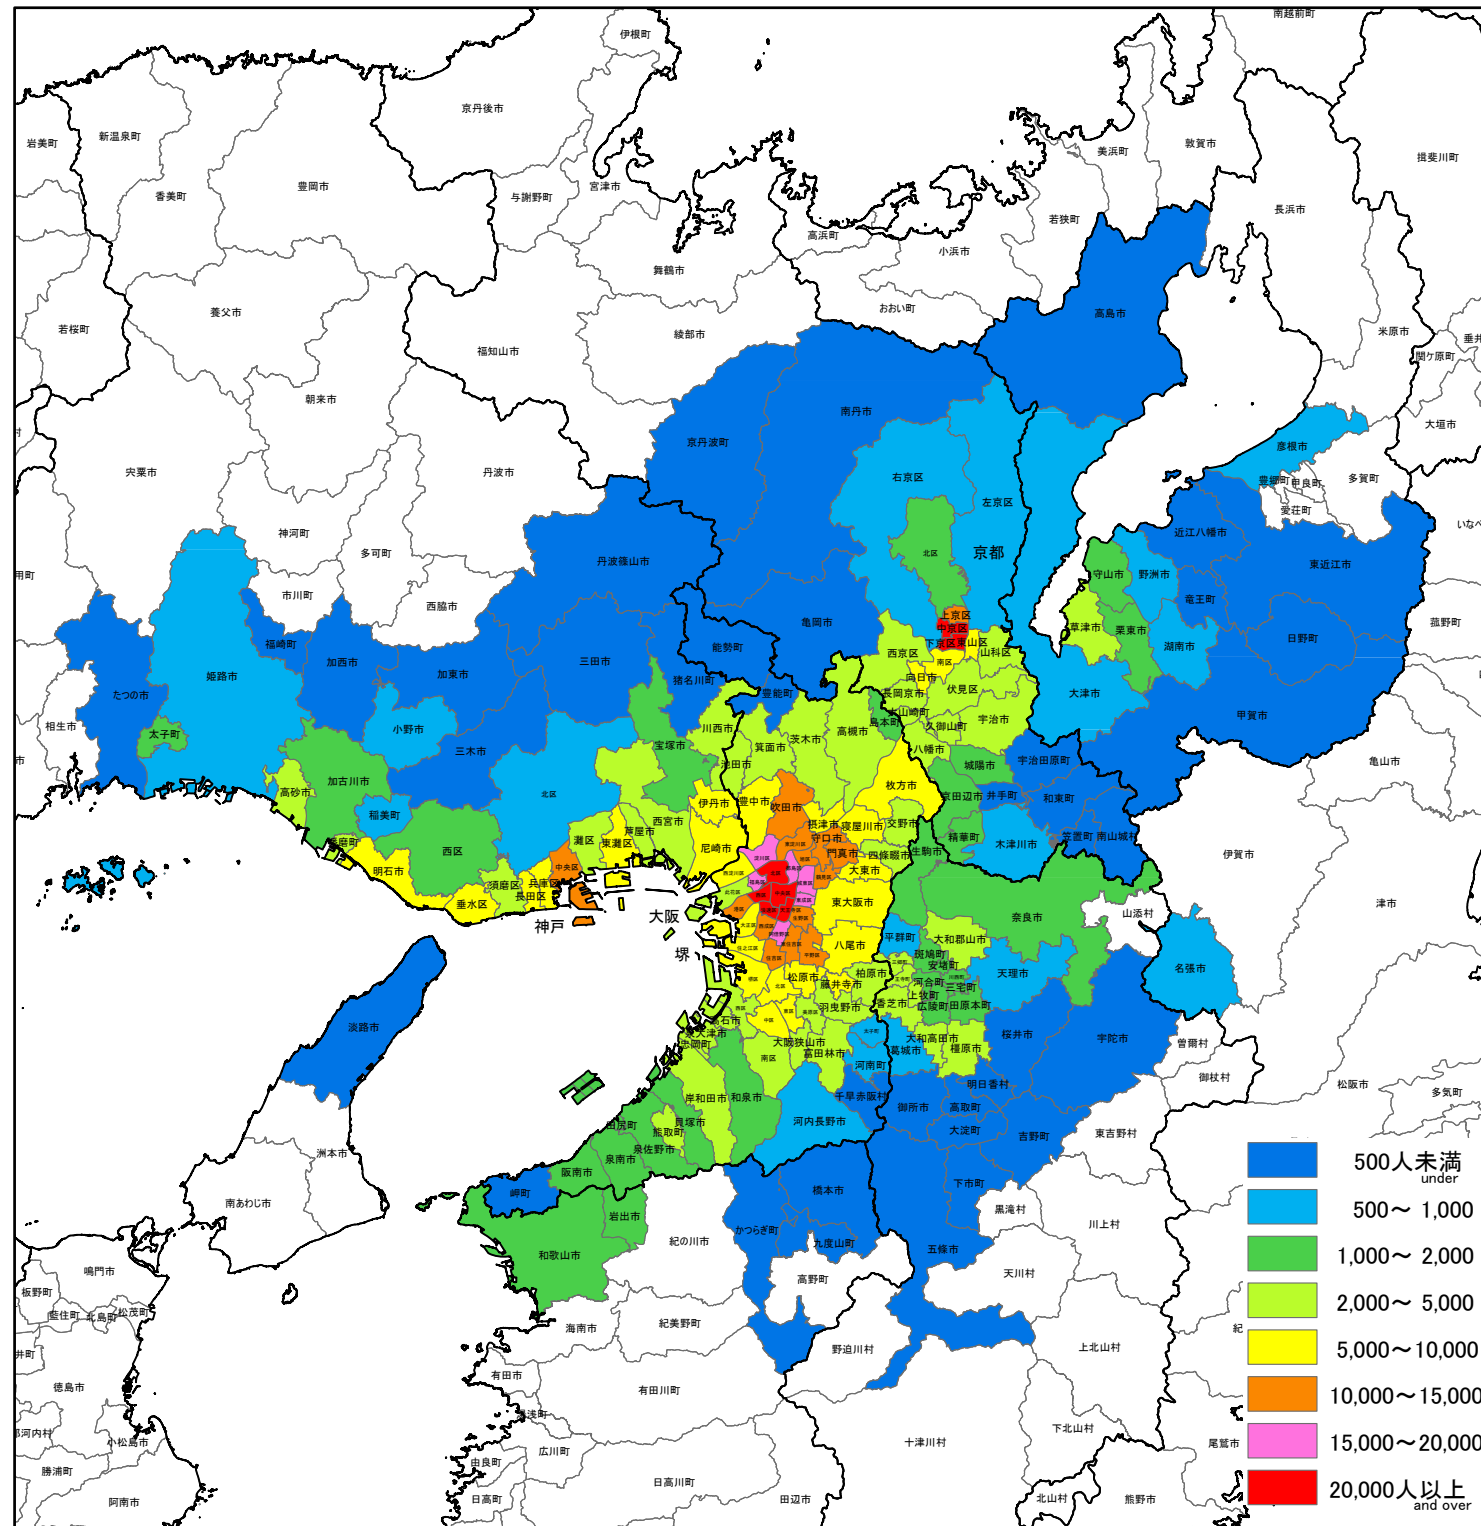

# 日本統計地図 Statistical Maps of Japan

## 令和2年国勢調査 2020 POPULATION CENSUS OF JAPAN

### 昼間人口密度 Population Density in the Daytime

### 市区町村別 昼間・夜間人口密度(近畿大都市圏)

人口密度：1km<sup>2</sup>当たり人口

※不詳補完値により算出

Population Density in Daytime and Nighttime  
-Kinki Major Metropolitan Area

by Municipalities