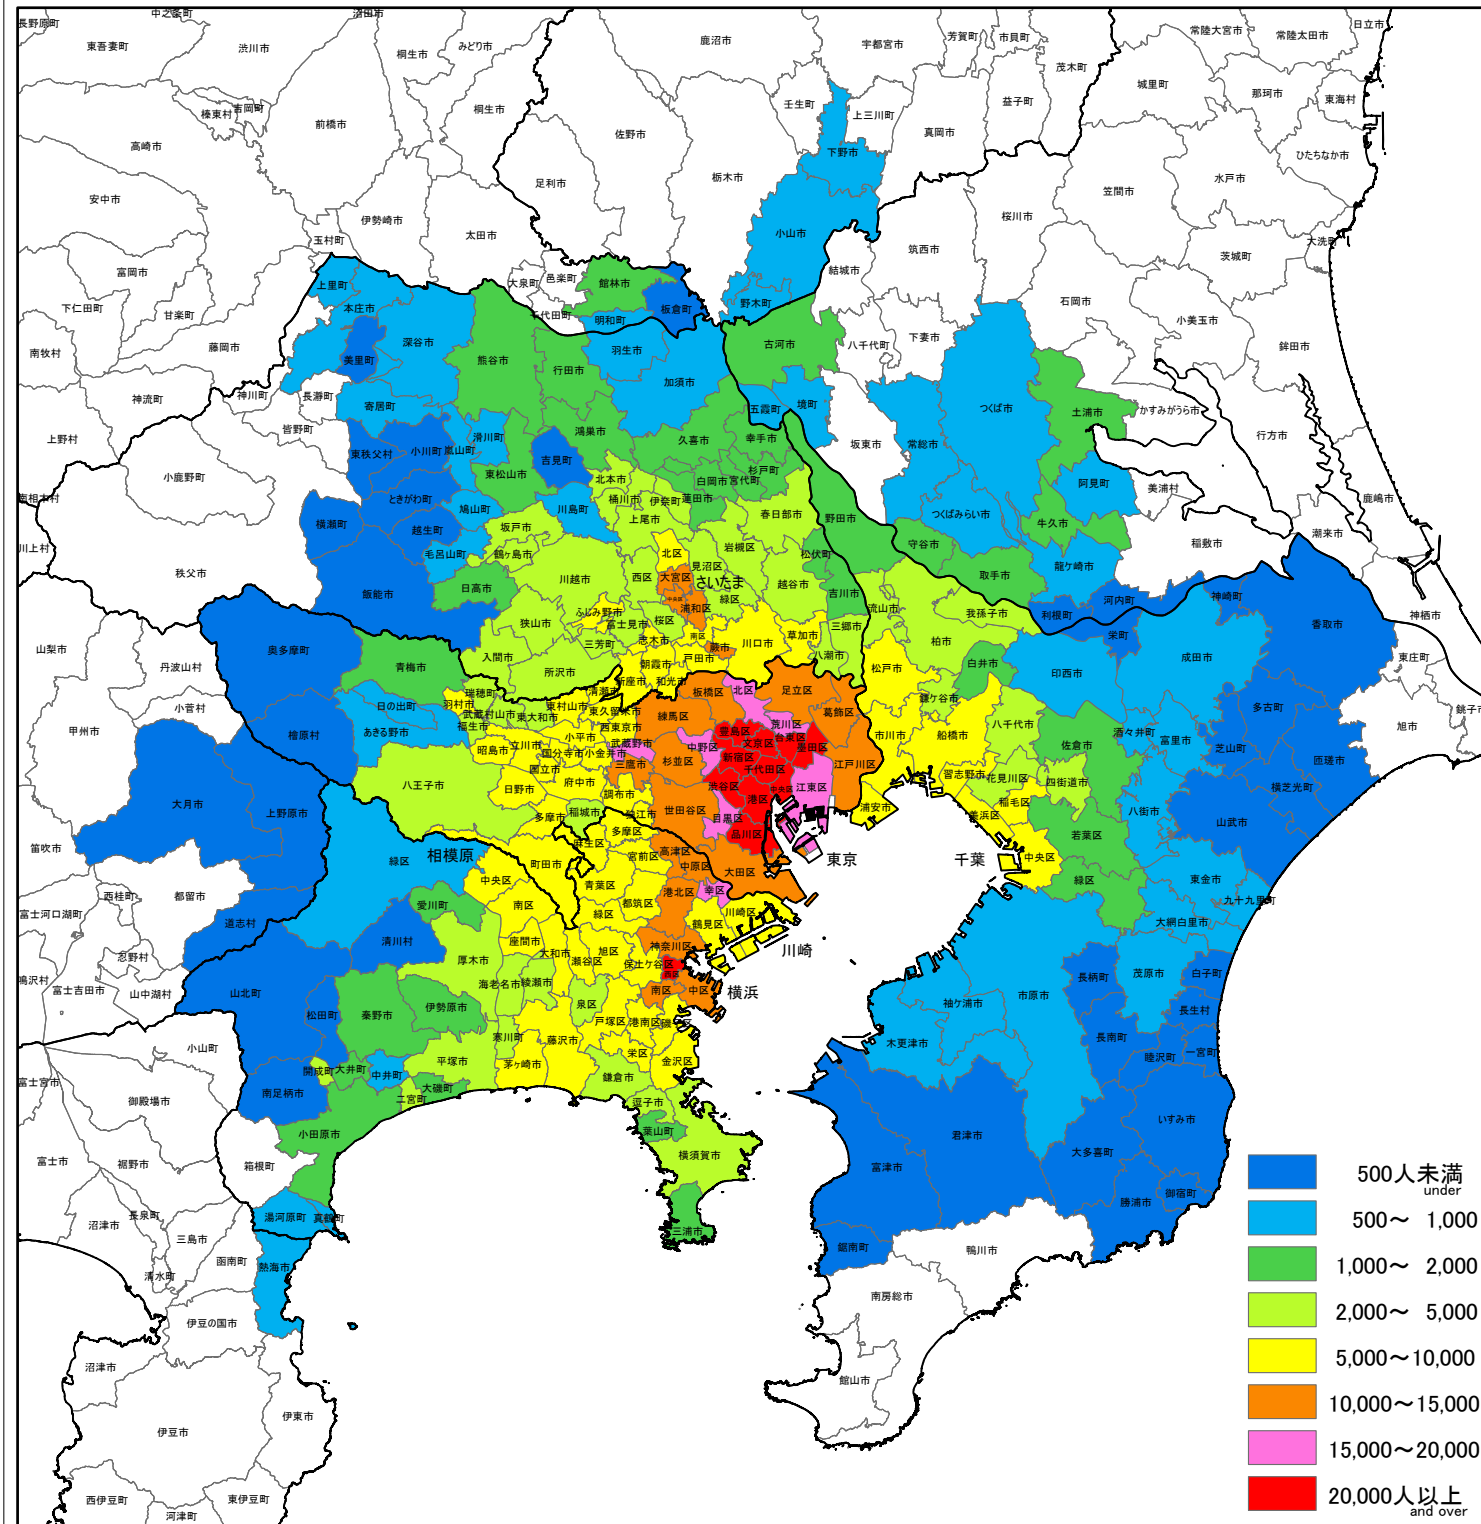

日本統計地図 Statistical Maps of Japan

令和2年国勢調査
2020 POPULATION CENSUS OF JAPAN

昼間人口密度
Population Density in the Daytime

市区町村別
昼間・夜間人口密度(関東大都市圏)

人口密度 : 1km²当たり人口
※不詳補完値により算出

Population Density in Daytime and Nighttime
-Kanto Major Metropolitan Area
by Municipalities

夜間人口密度
Population Density at Night