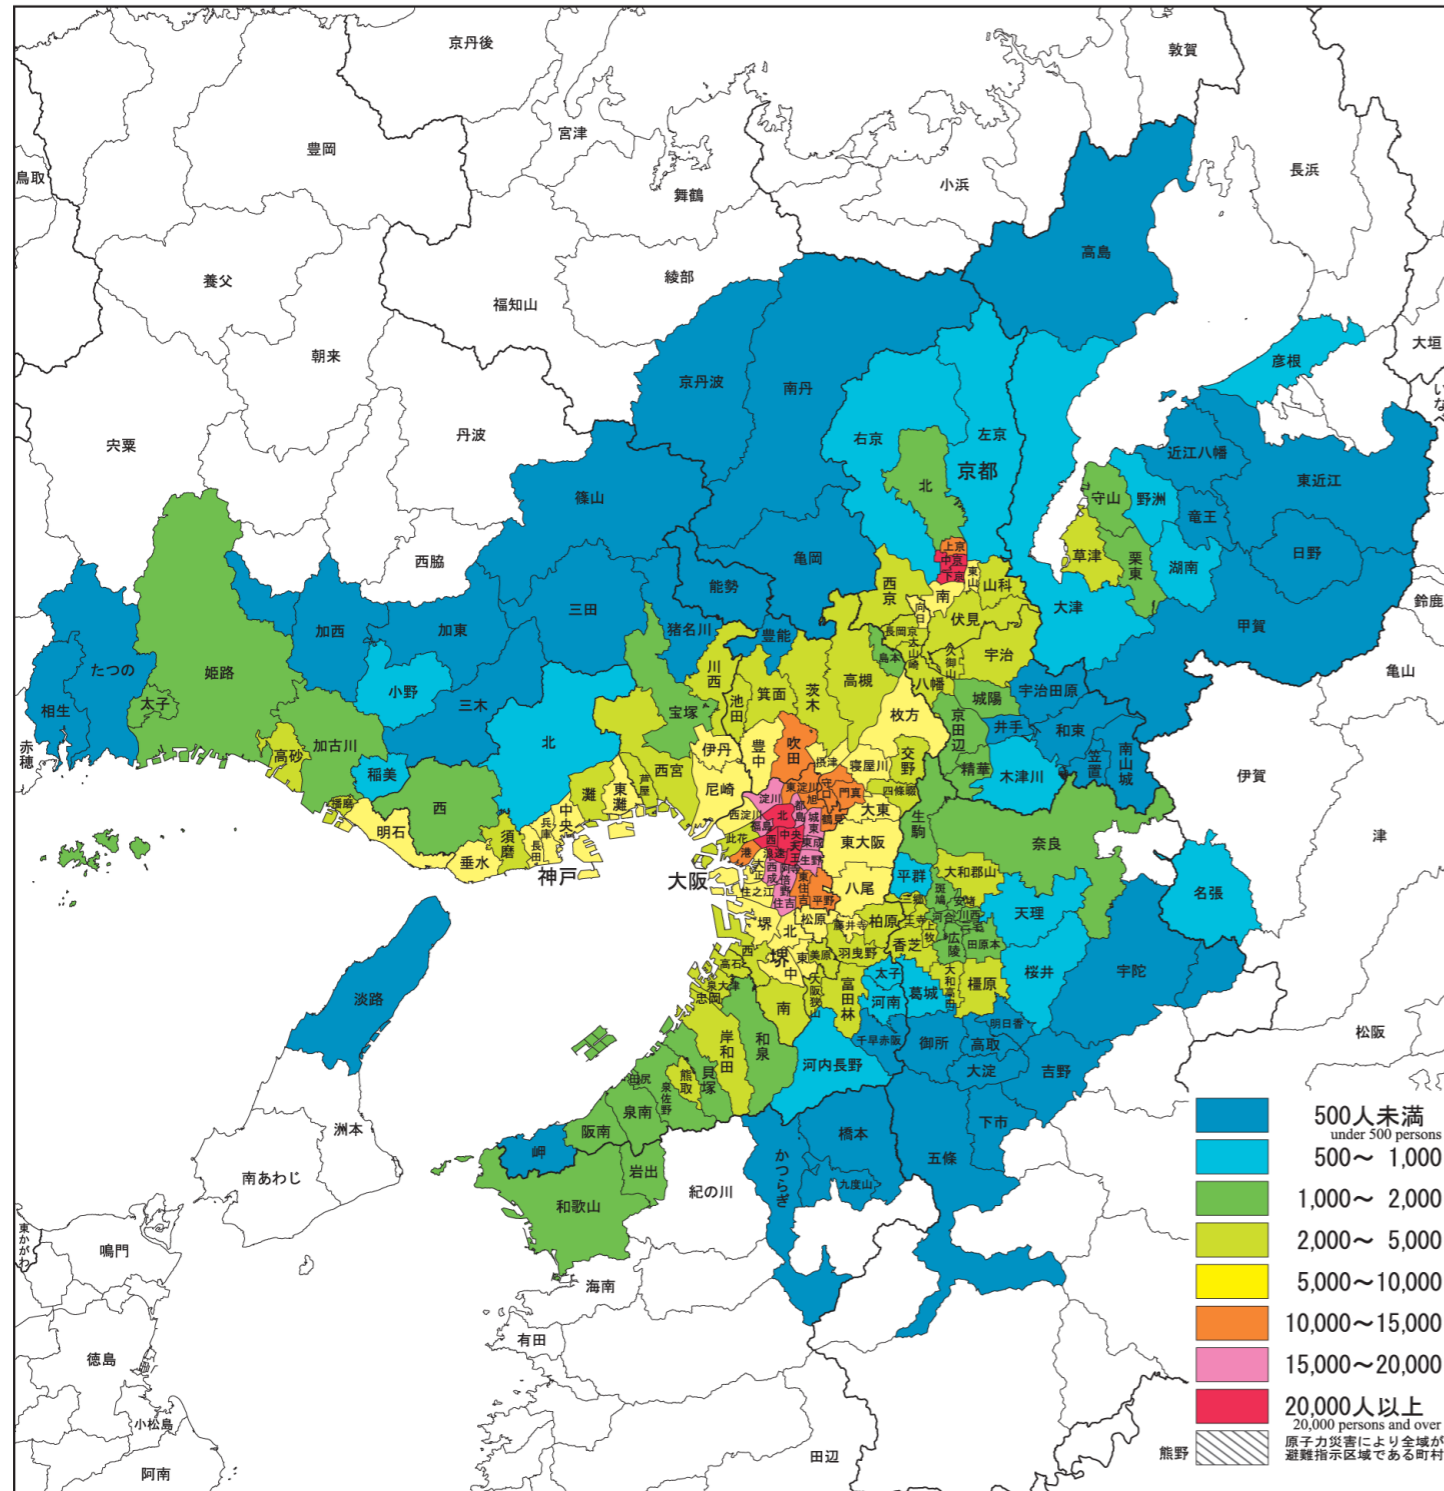

# 日本統計地図 Statistical Maps of Japan

平成27年国勢調査  
2015 POPULATION CENSUS OF JAPAN

市区町村別  
昼間・夜間人口密度(近畿大都市圏)  
人口密度：1 km<sup>2</sup>あたり人口

Population Density in Daytime and Nighttime  
-Kinki Major Metropolitan Area  
by Shi,Ku,Machi and Mura

昼間人口密度  
Population Density in the Daytime

夜間人口密度  
Population Density at Night