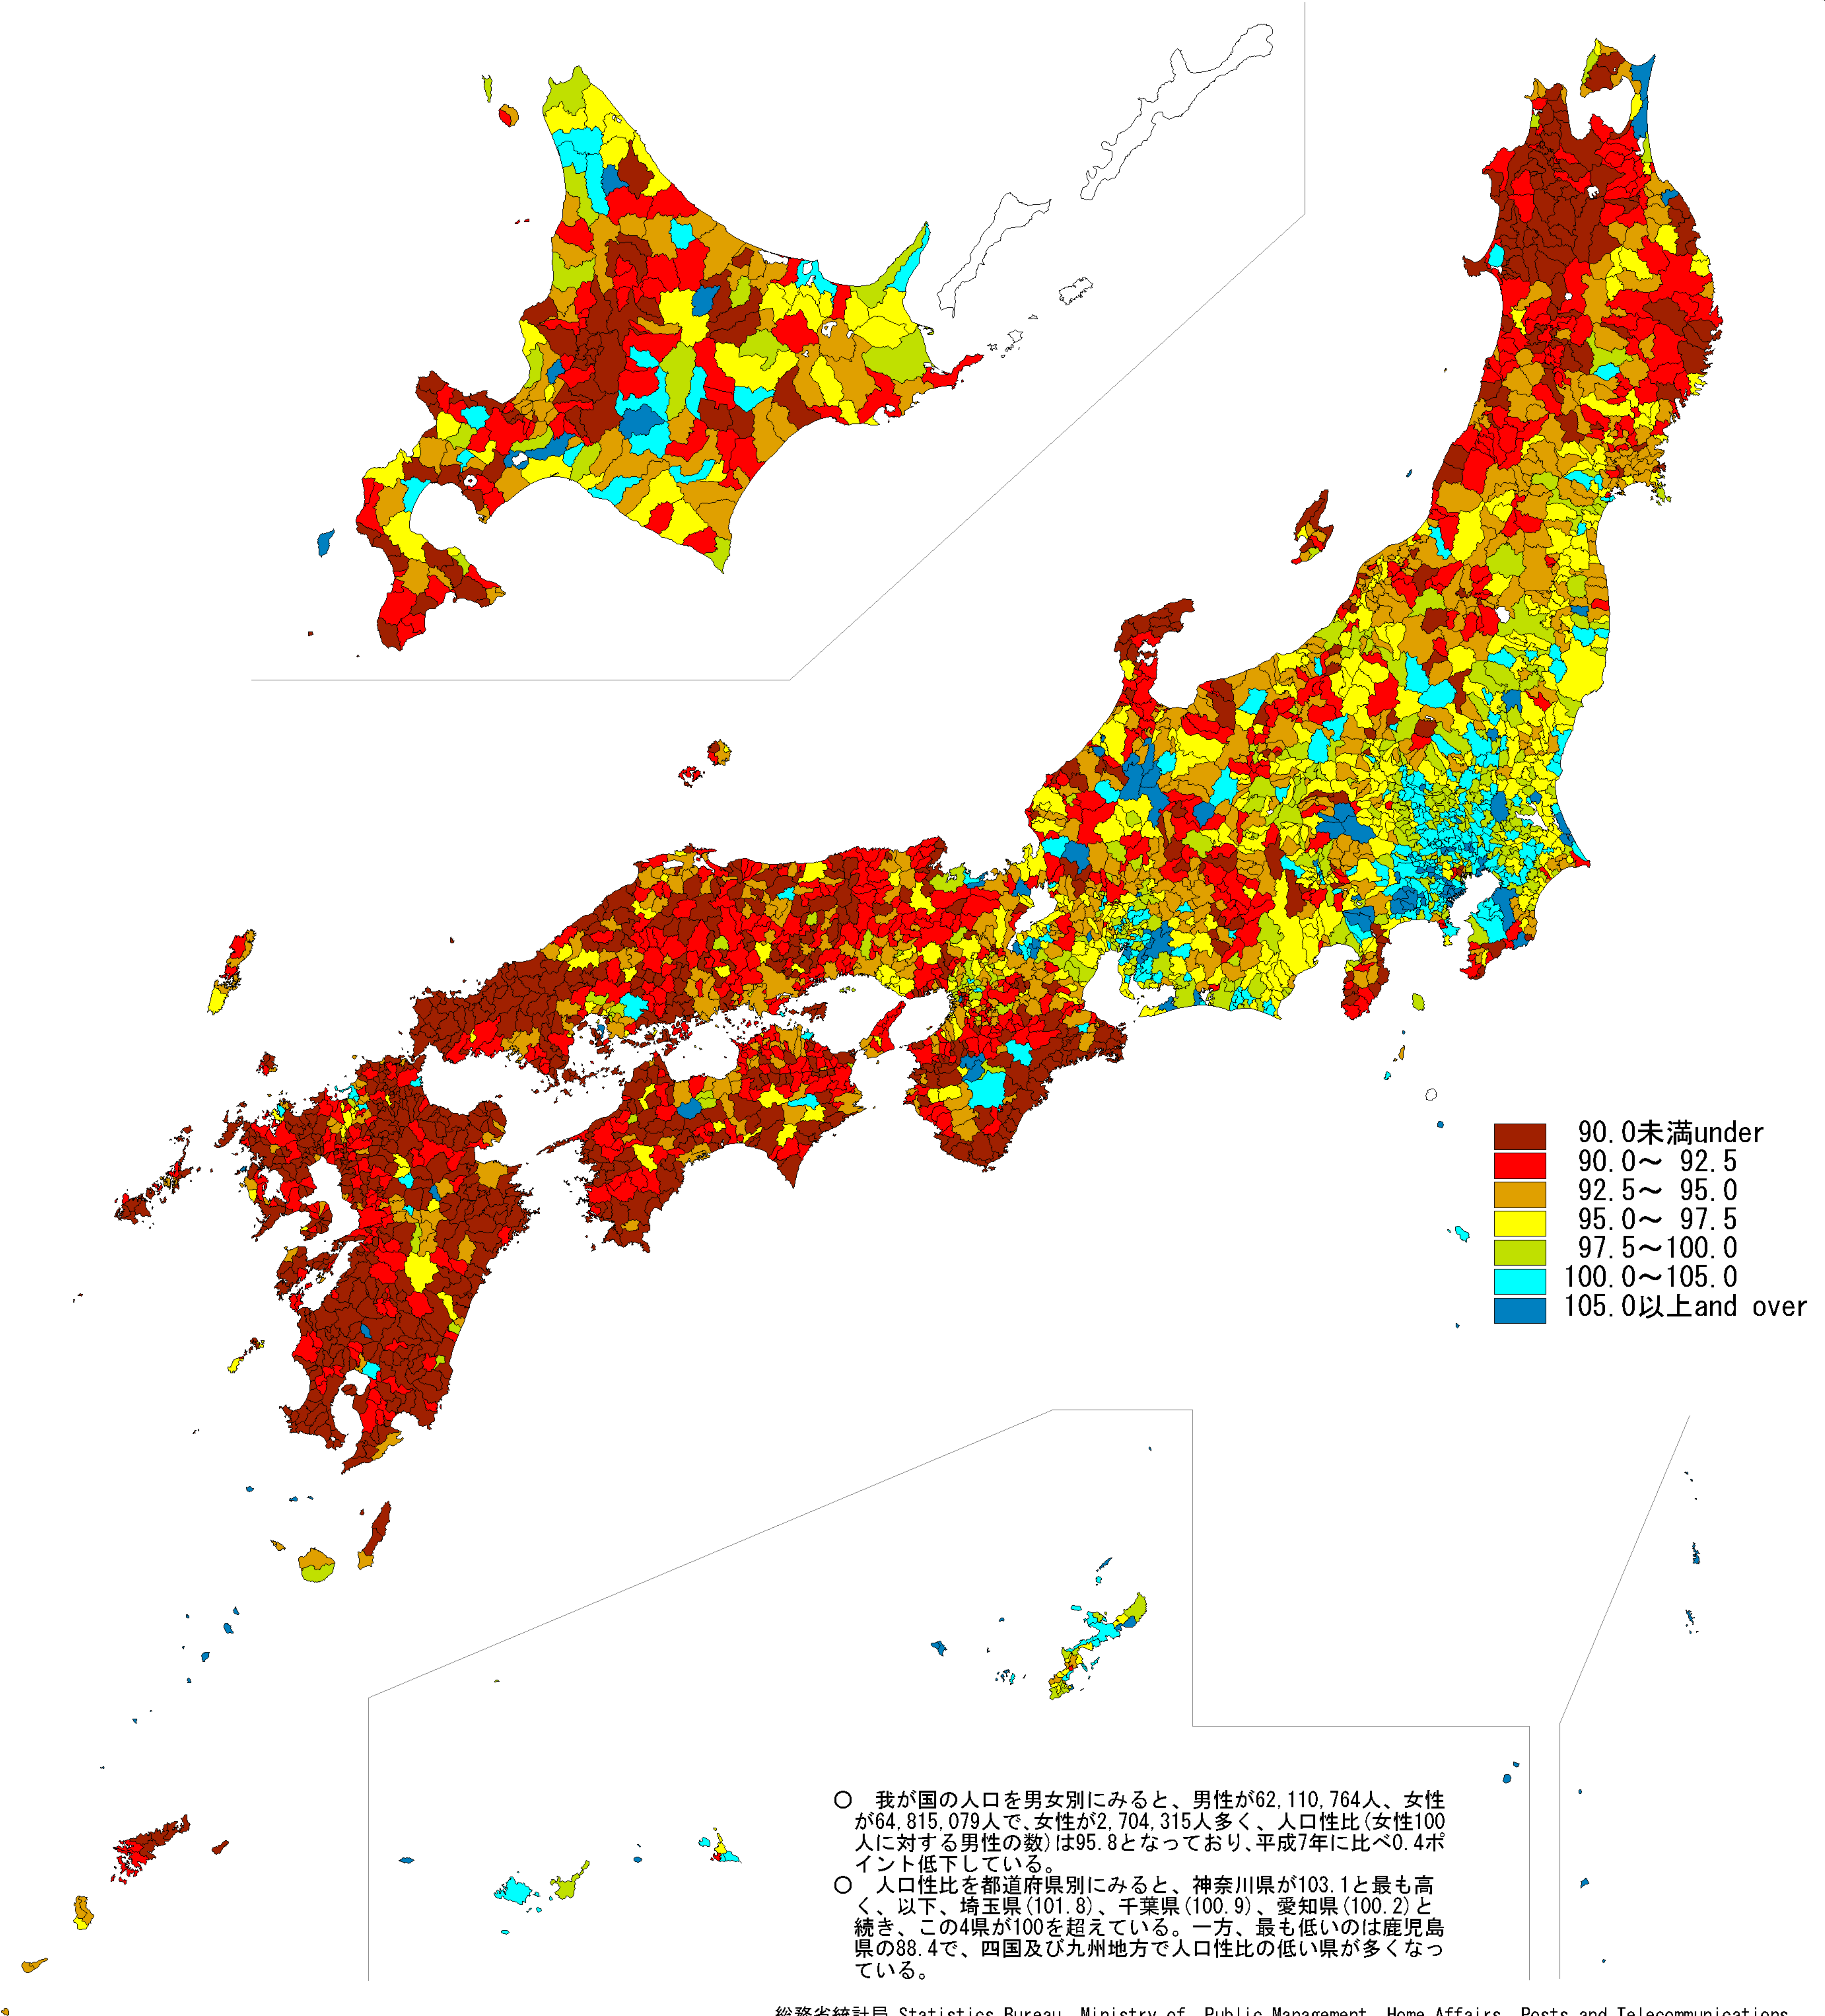

# 日本統計地図

## Statistical Maps of Japan

### 平成12年国勢調査

2000 POPULATION CENSUS OF JAPAN

#### 都道府県・市区町村別人口性比

Sex Ratio of Population  
by Prefecture and by Shi, Ku, Machi and Mura

○ 我が国の人口を男女別にみると、男性が62,110,764人、女性が64,815,079人で、女性が2,704,315人多く、人口性比(女性100人に対する男性の数)は95.8となっており、平成7年に比べ0.4ポイント低下している。  
○ 人口性比を都道府県別にみると、神奈川県が103.1と最も高く、以下、埼玉県(101.8)、千葉県(100.9)、愛知県(100.2)と続き、この4県が100を超えている。一方、最も低いのは鹿児島県の88.4で、四国及び九州地方で人口性比の低い県が多くなっている。