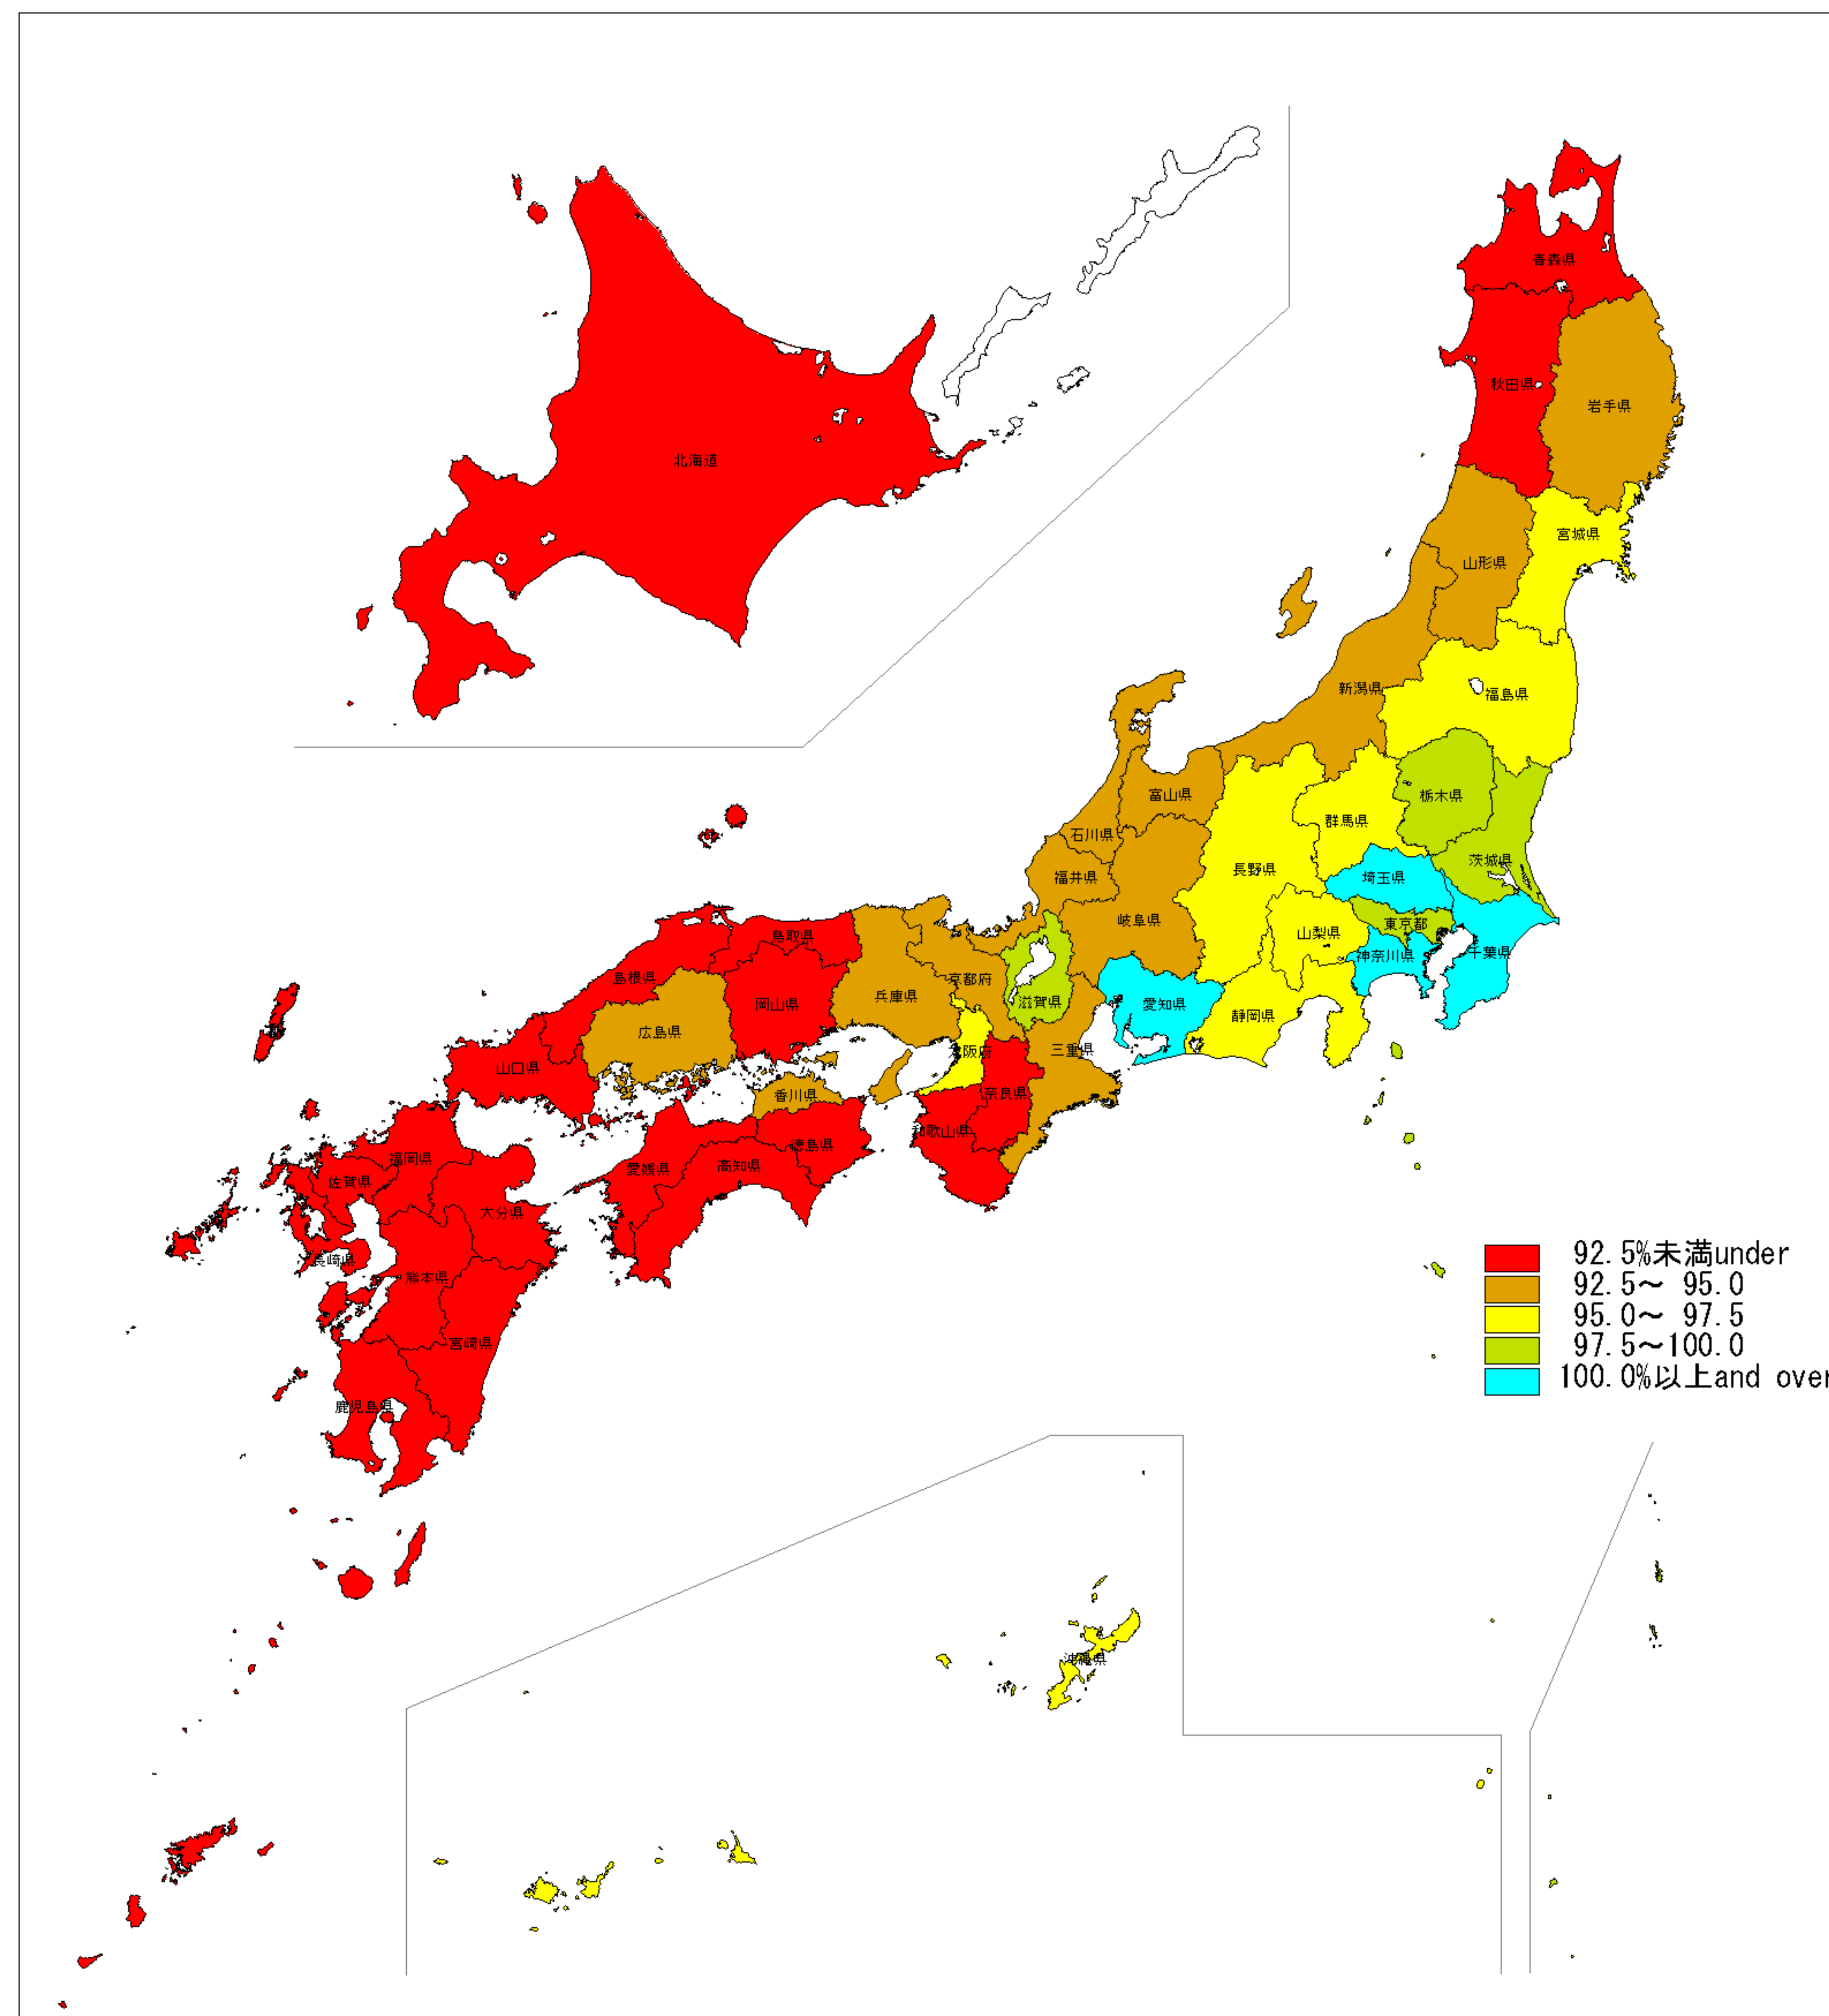

# 日本統計地図

## Statistical Maps of Japan

### 平成12年国勢調査

2000 POPULATION CENSUS OF JAPAN

#### 都道府県・市区町村別人口性比

Sex Ratio of Population  
by Prefecture and by Shi, Ku, Machi and Mura

○ 我が国の人口を男女別にみると、男性が62,110,764人、女性が64,815,079人で、女性が2,704,315人多く、人口性比(女性100人に対する男性の数)は95.8となっており、平成7年に比べ0.4ポイント低下している。  
○ 人口性比を都道府県別にみると、神奈川県が103.1と最も高く、以下、埼玉県(101.8)、千葉県(100.9)、愛知県(100.2)と続き、この4県が100を超えている。一方、最も低いのは鹿児島県の88.4で、四国及び九州地方で人口性比の低い県が多くなっている。