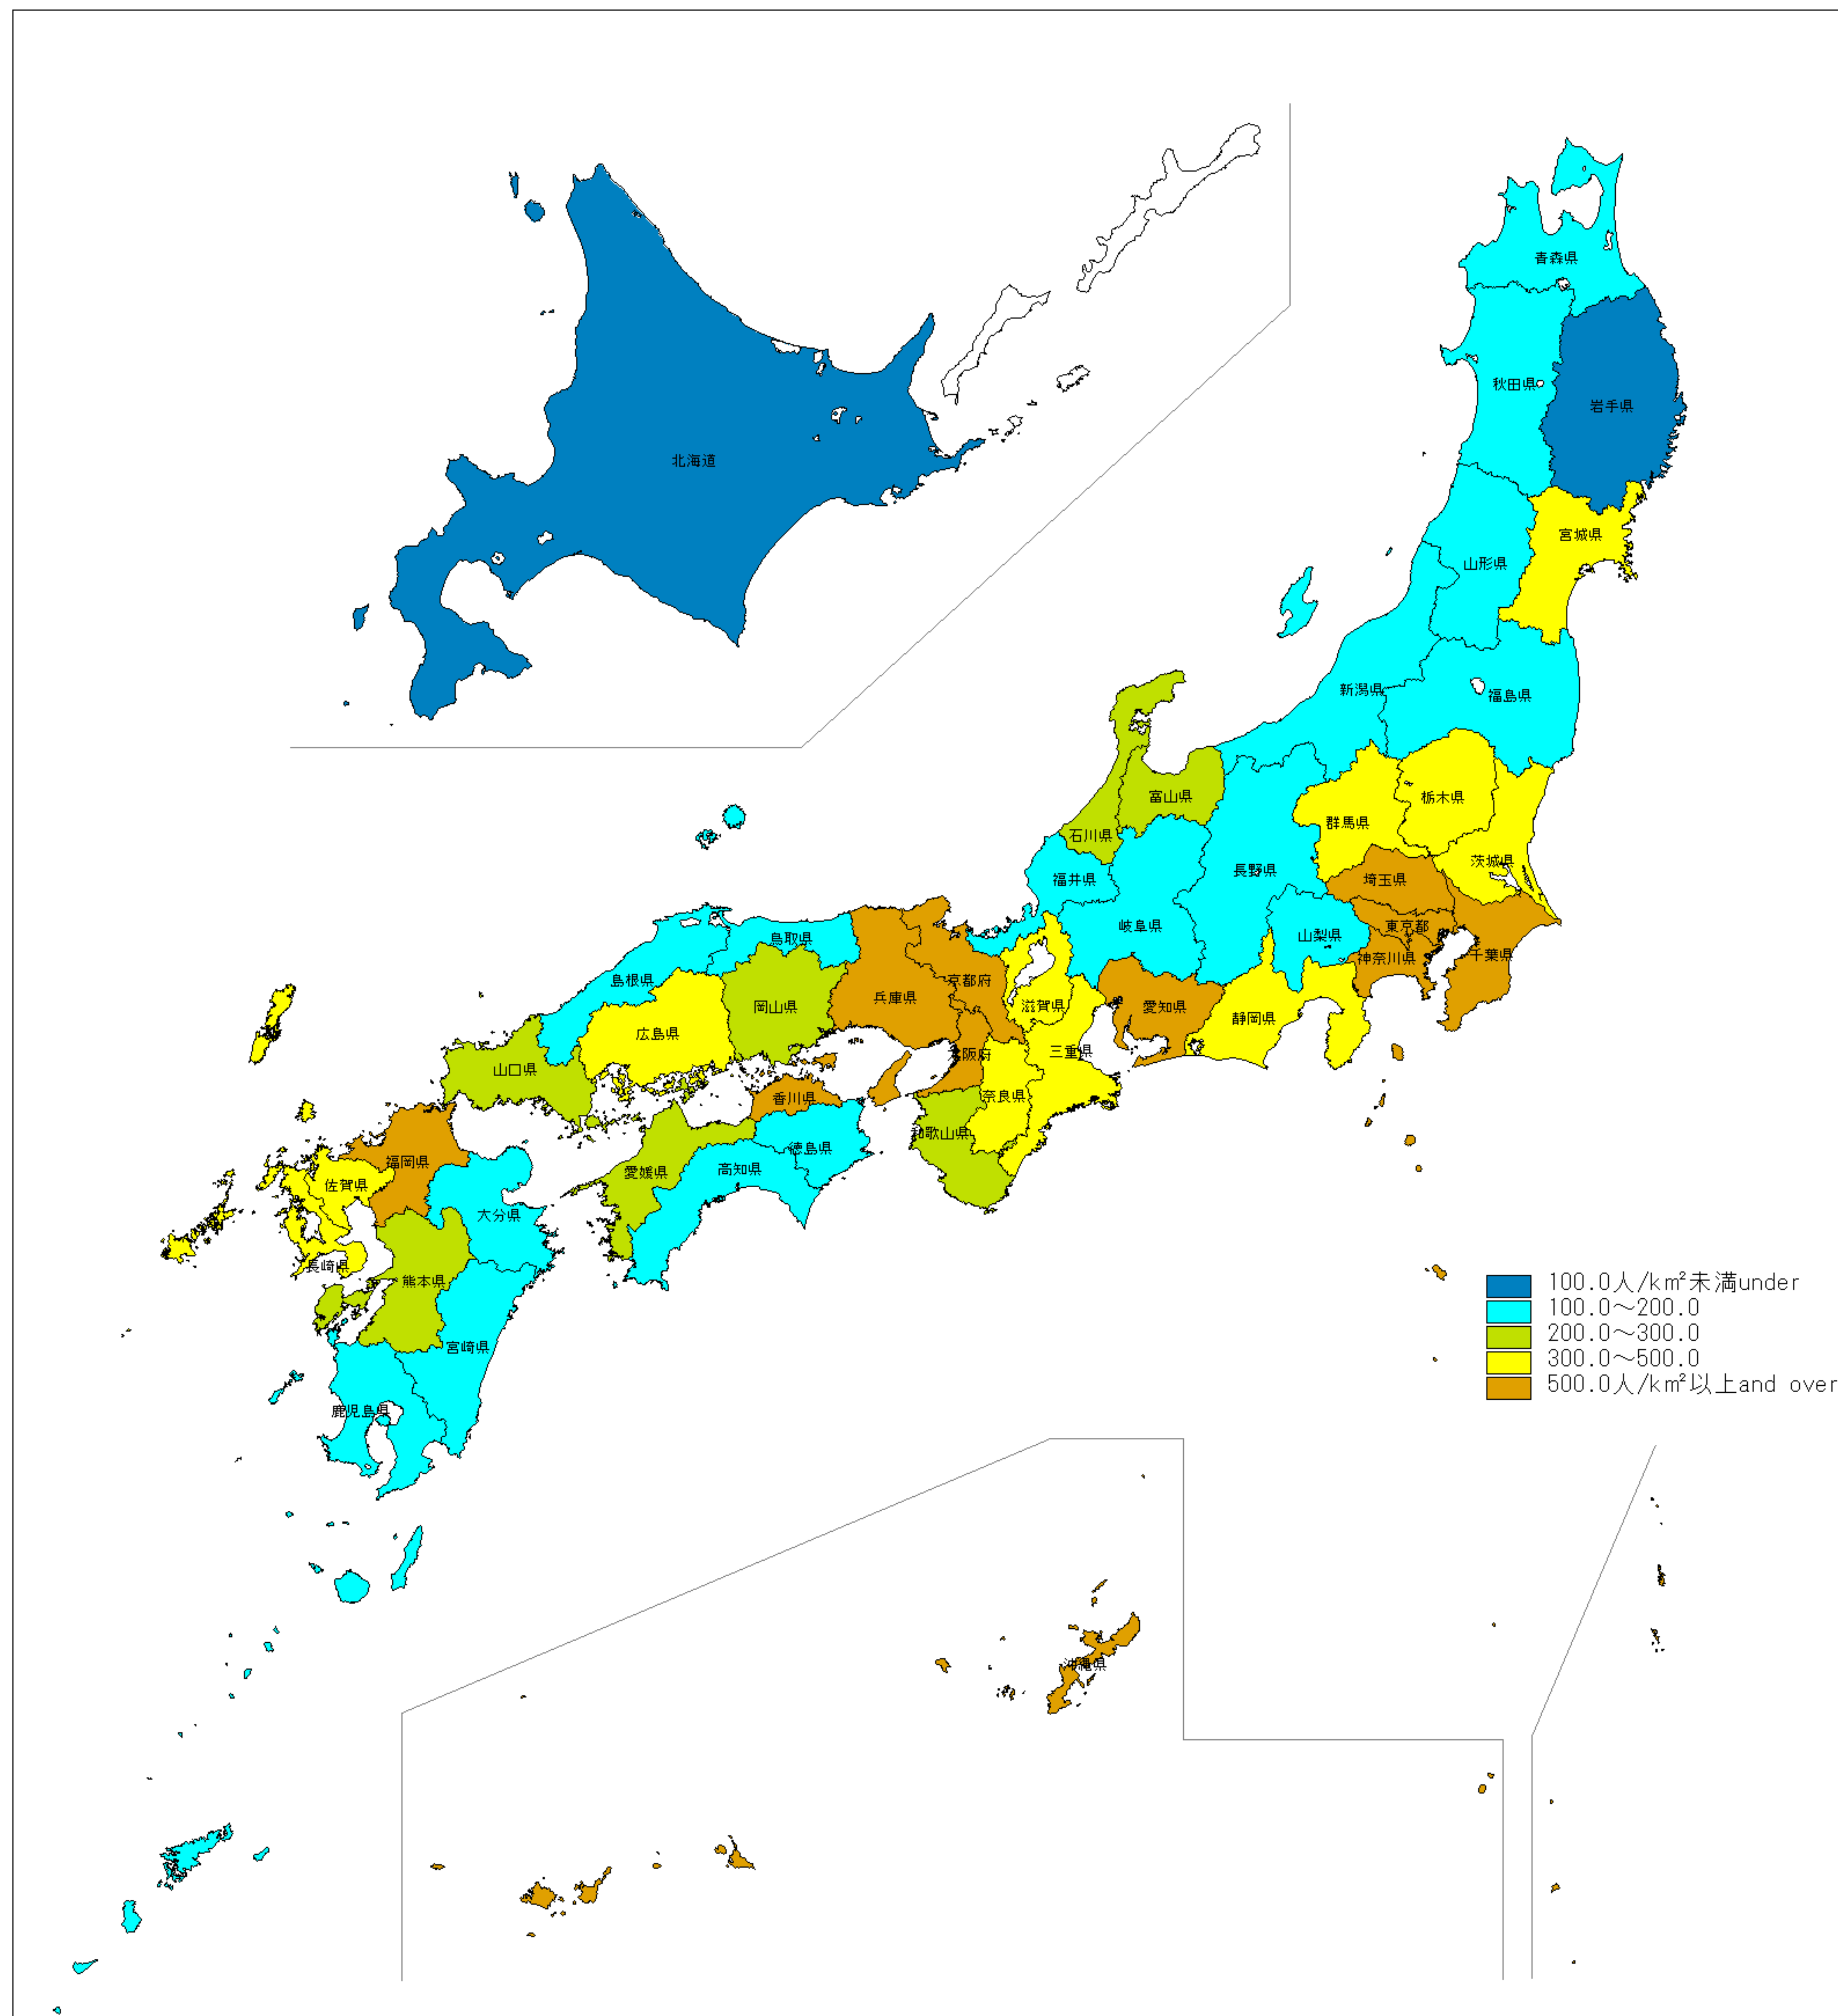

日本統計地図

Statistical Maps of Japan

平成12年国勢調査

2000 POPULATION CENSUS OF JAPAN

都道府県・市区町村別人口密度(1km²当たり人口)

Population Density
by Prefecture and by Shi, Ku, Machi and Mura
(population per square kilometer)

○ 我が国の人口密度は、340人/km²で、人口1000万人以上の国の中ではバングラデシュ(954人/km²)、韓国(472人/km²)、オランダ(388人/km²)に次いで4番目に高くなっている。