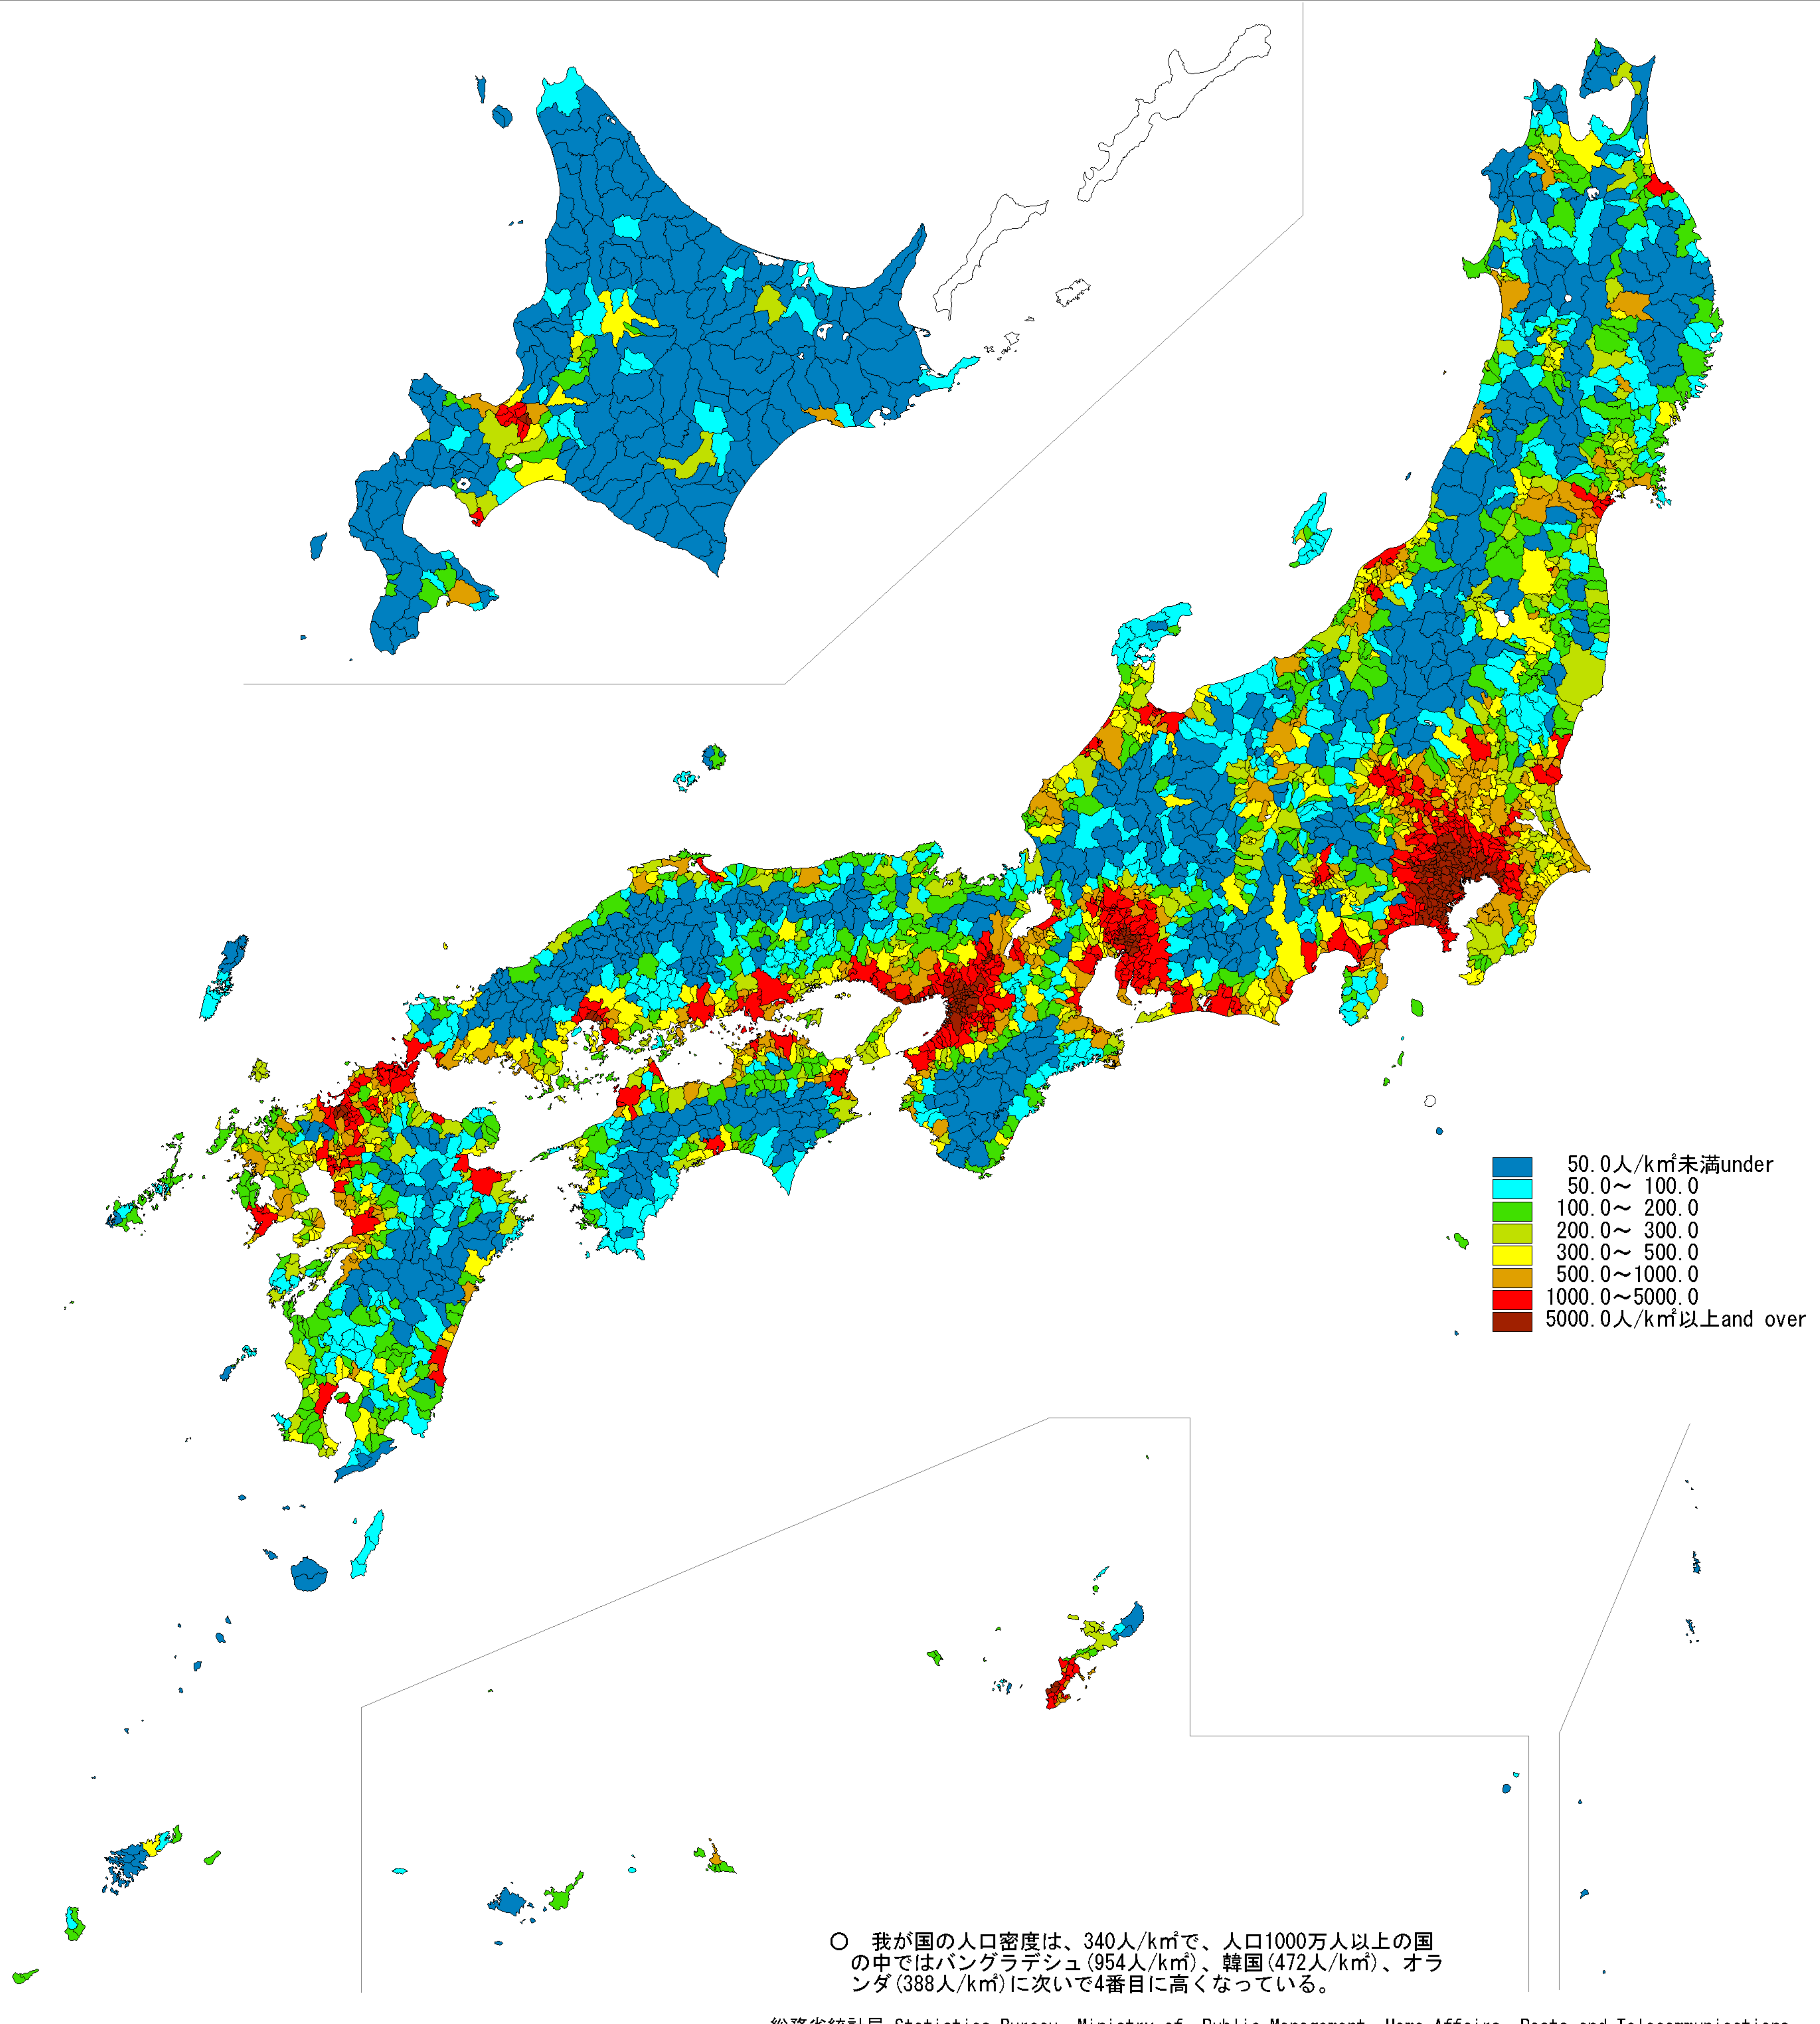

日本統計地図

Statistical Maps of Japan

平成12年国勢調査

2000 POPULATION CENSUS OF JAPAN

都道府県・市区町村別人口密度(1km²当たり人口)

Population Density
by Prefecture and by Shi, Ku, Machi and Mura
(population per square kilometer)

○ 我が国の人口密度は、340人/km²で、人口1000万人以上の国の中ではバングラデシュ(954人/km²)、韓国(472人/km²)、オランダ(388人/km²)に次いで4番目に高くなっている。