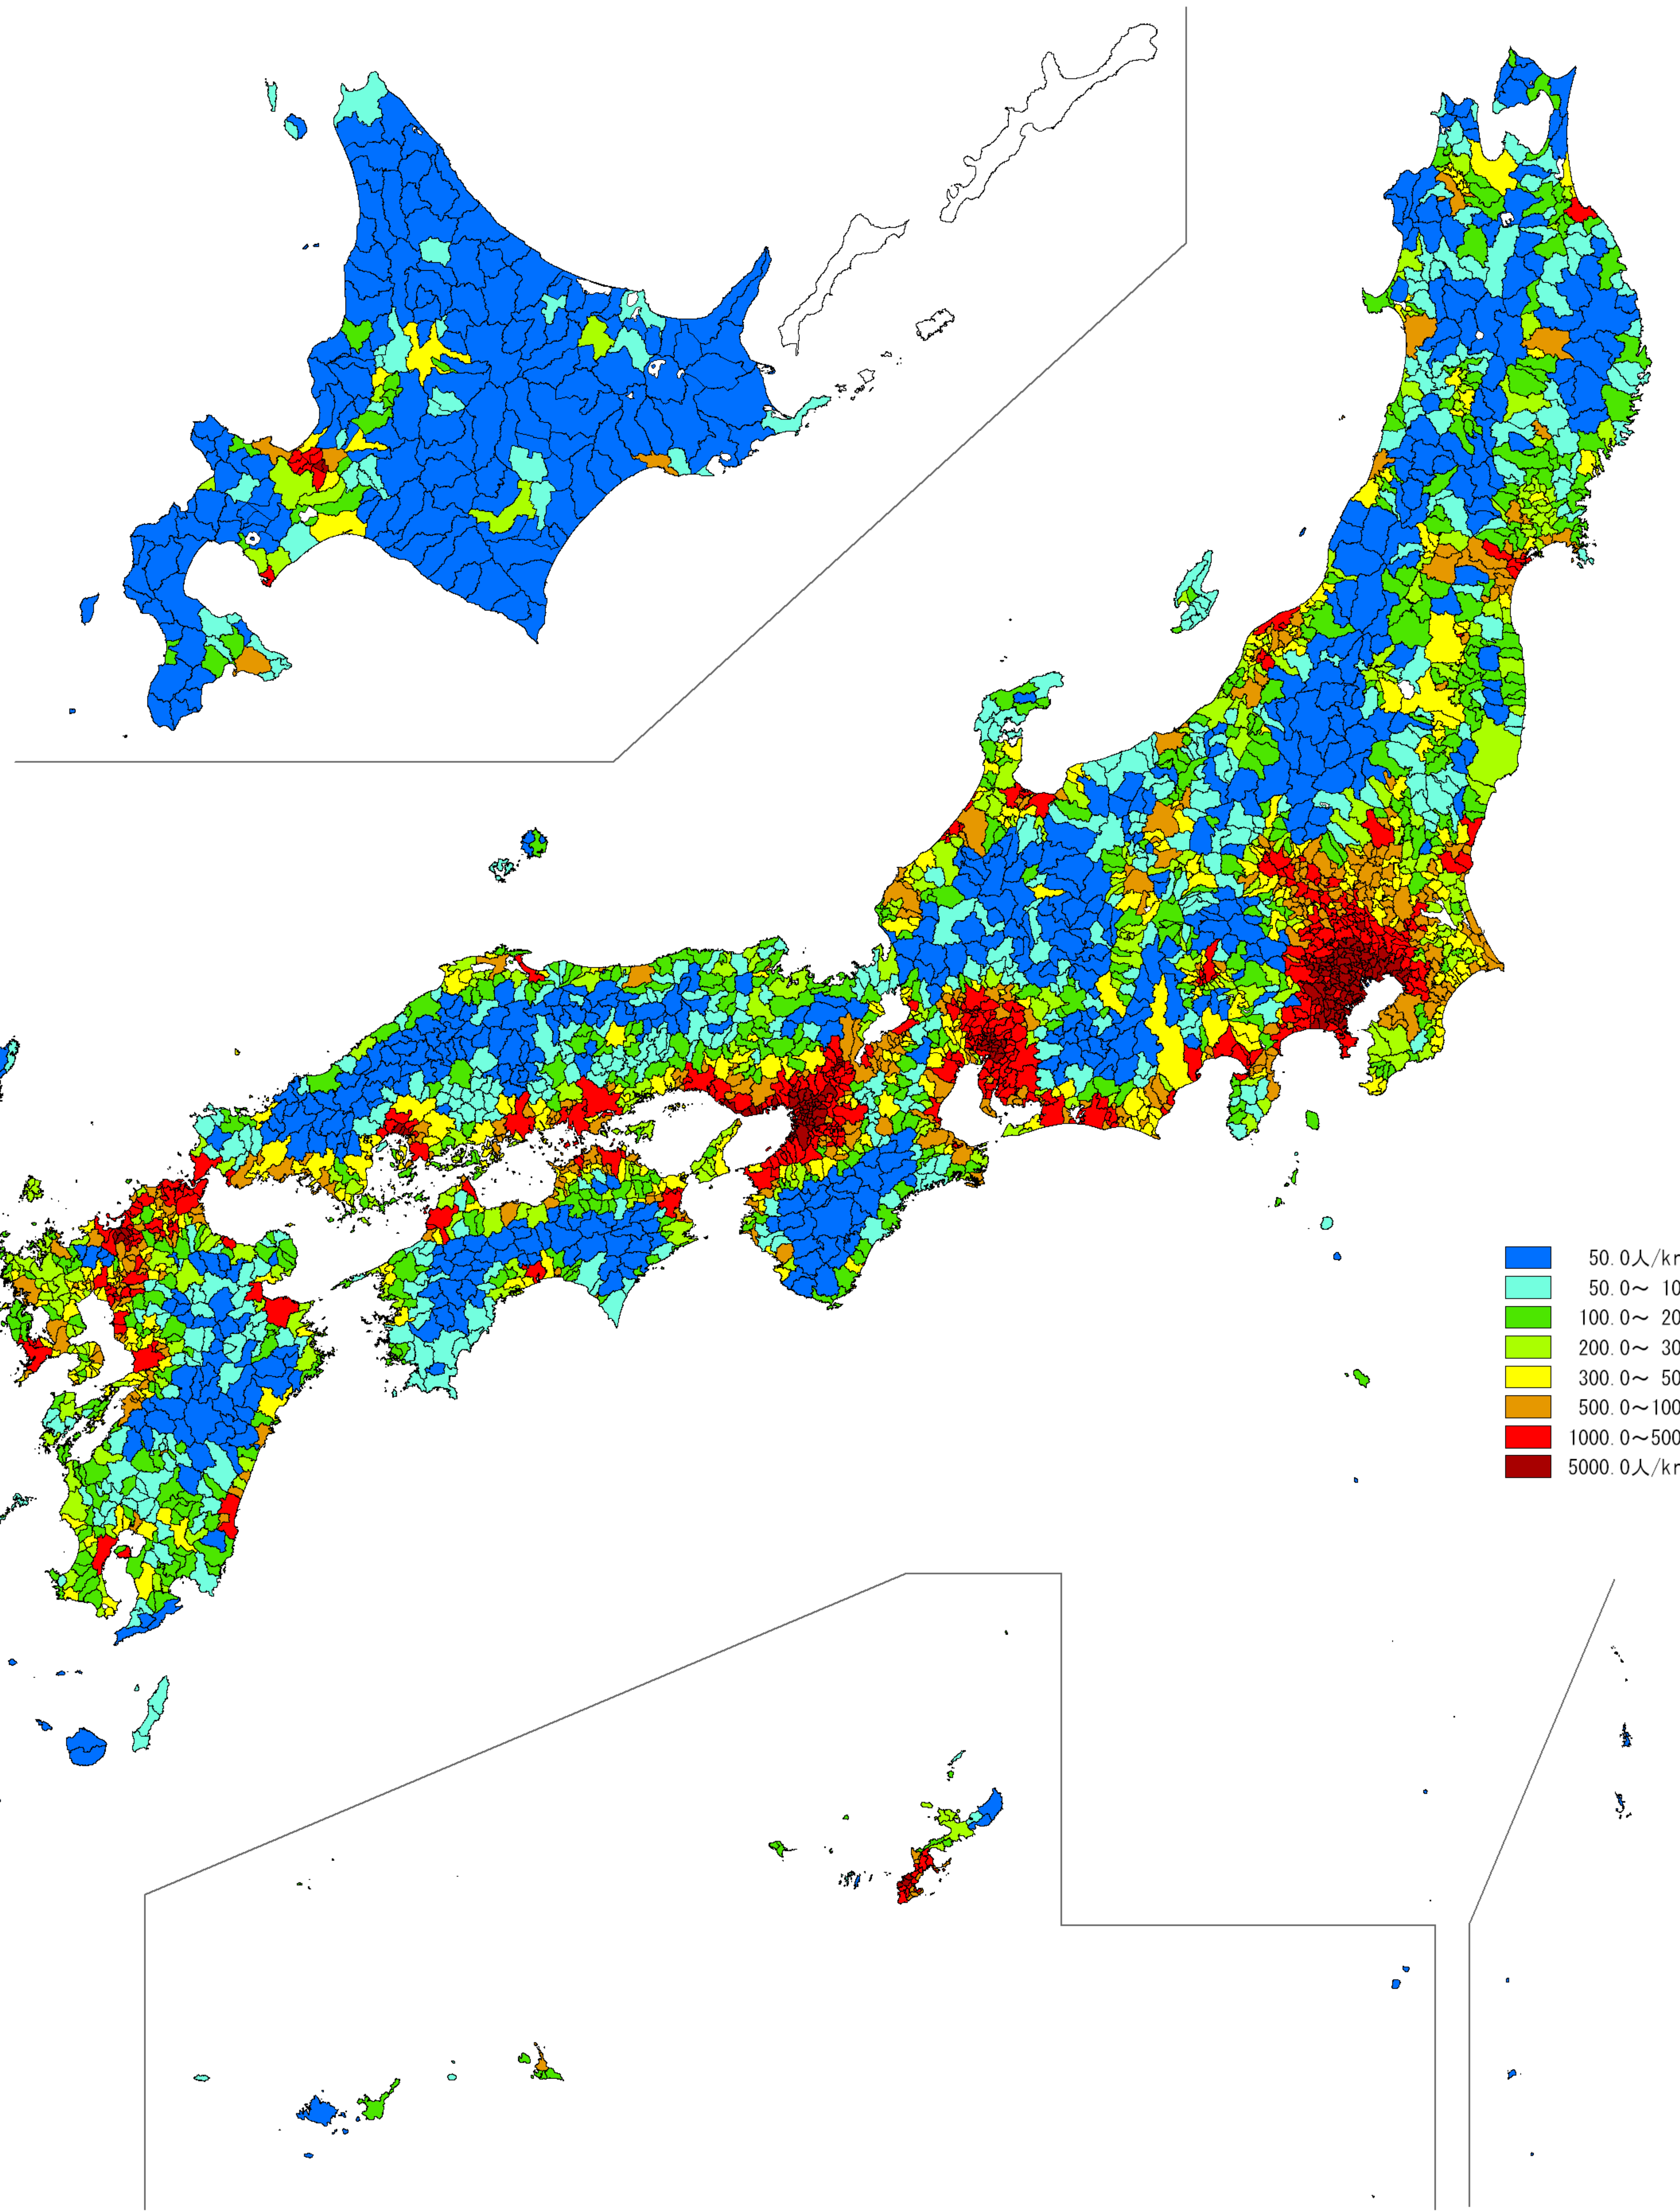

# 日本統計地図

## Statistical Maps of Japan

### 平成7年国勢調査

1995 POPULATION CECUSUS OF JAPAN

都道府県・市区町村別人口密度 (1km<sup>2</sup>あたり人口)

Population Density  
by Prefecture and by Shi, Ku, Machi and Mura  
(population per square kilometer)

- 50.0人/km<sup>2</sup>未満under
- 50.0~100.0
- 100.0~200.0
- 200.0~300.0
- 300.0~500.0
- 500.0~1000.0
- 1000.0~5000.0
- 5000.0人/km<sup>2</sup>以上and over