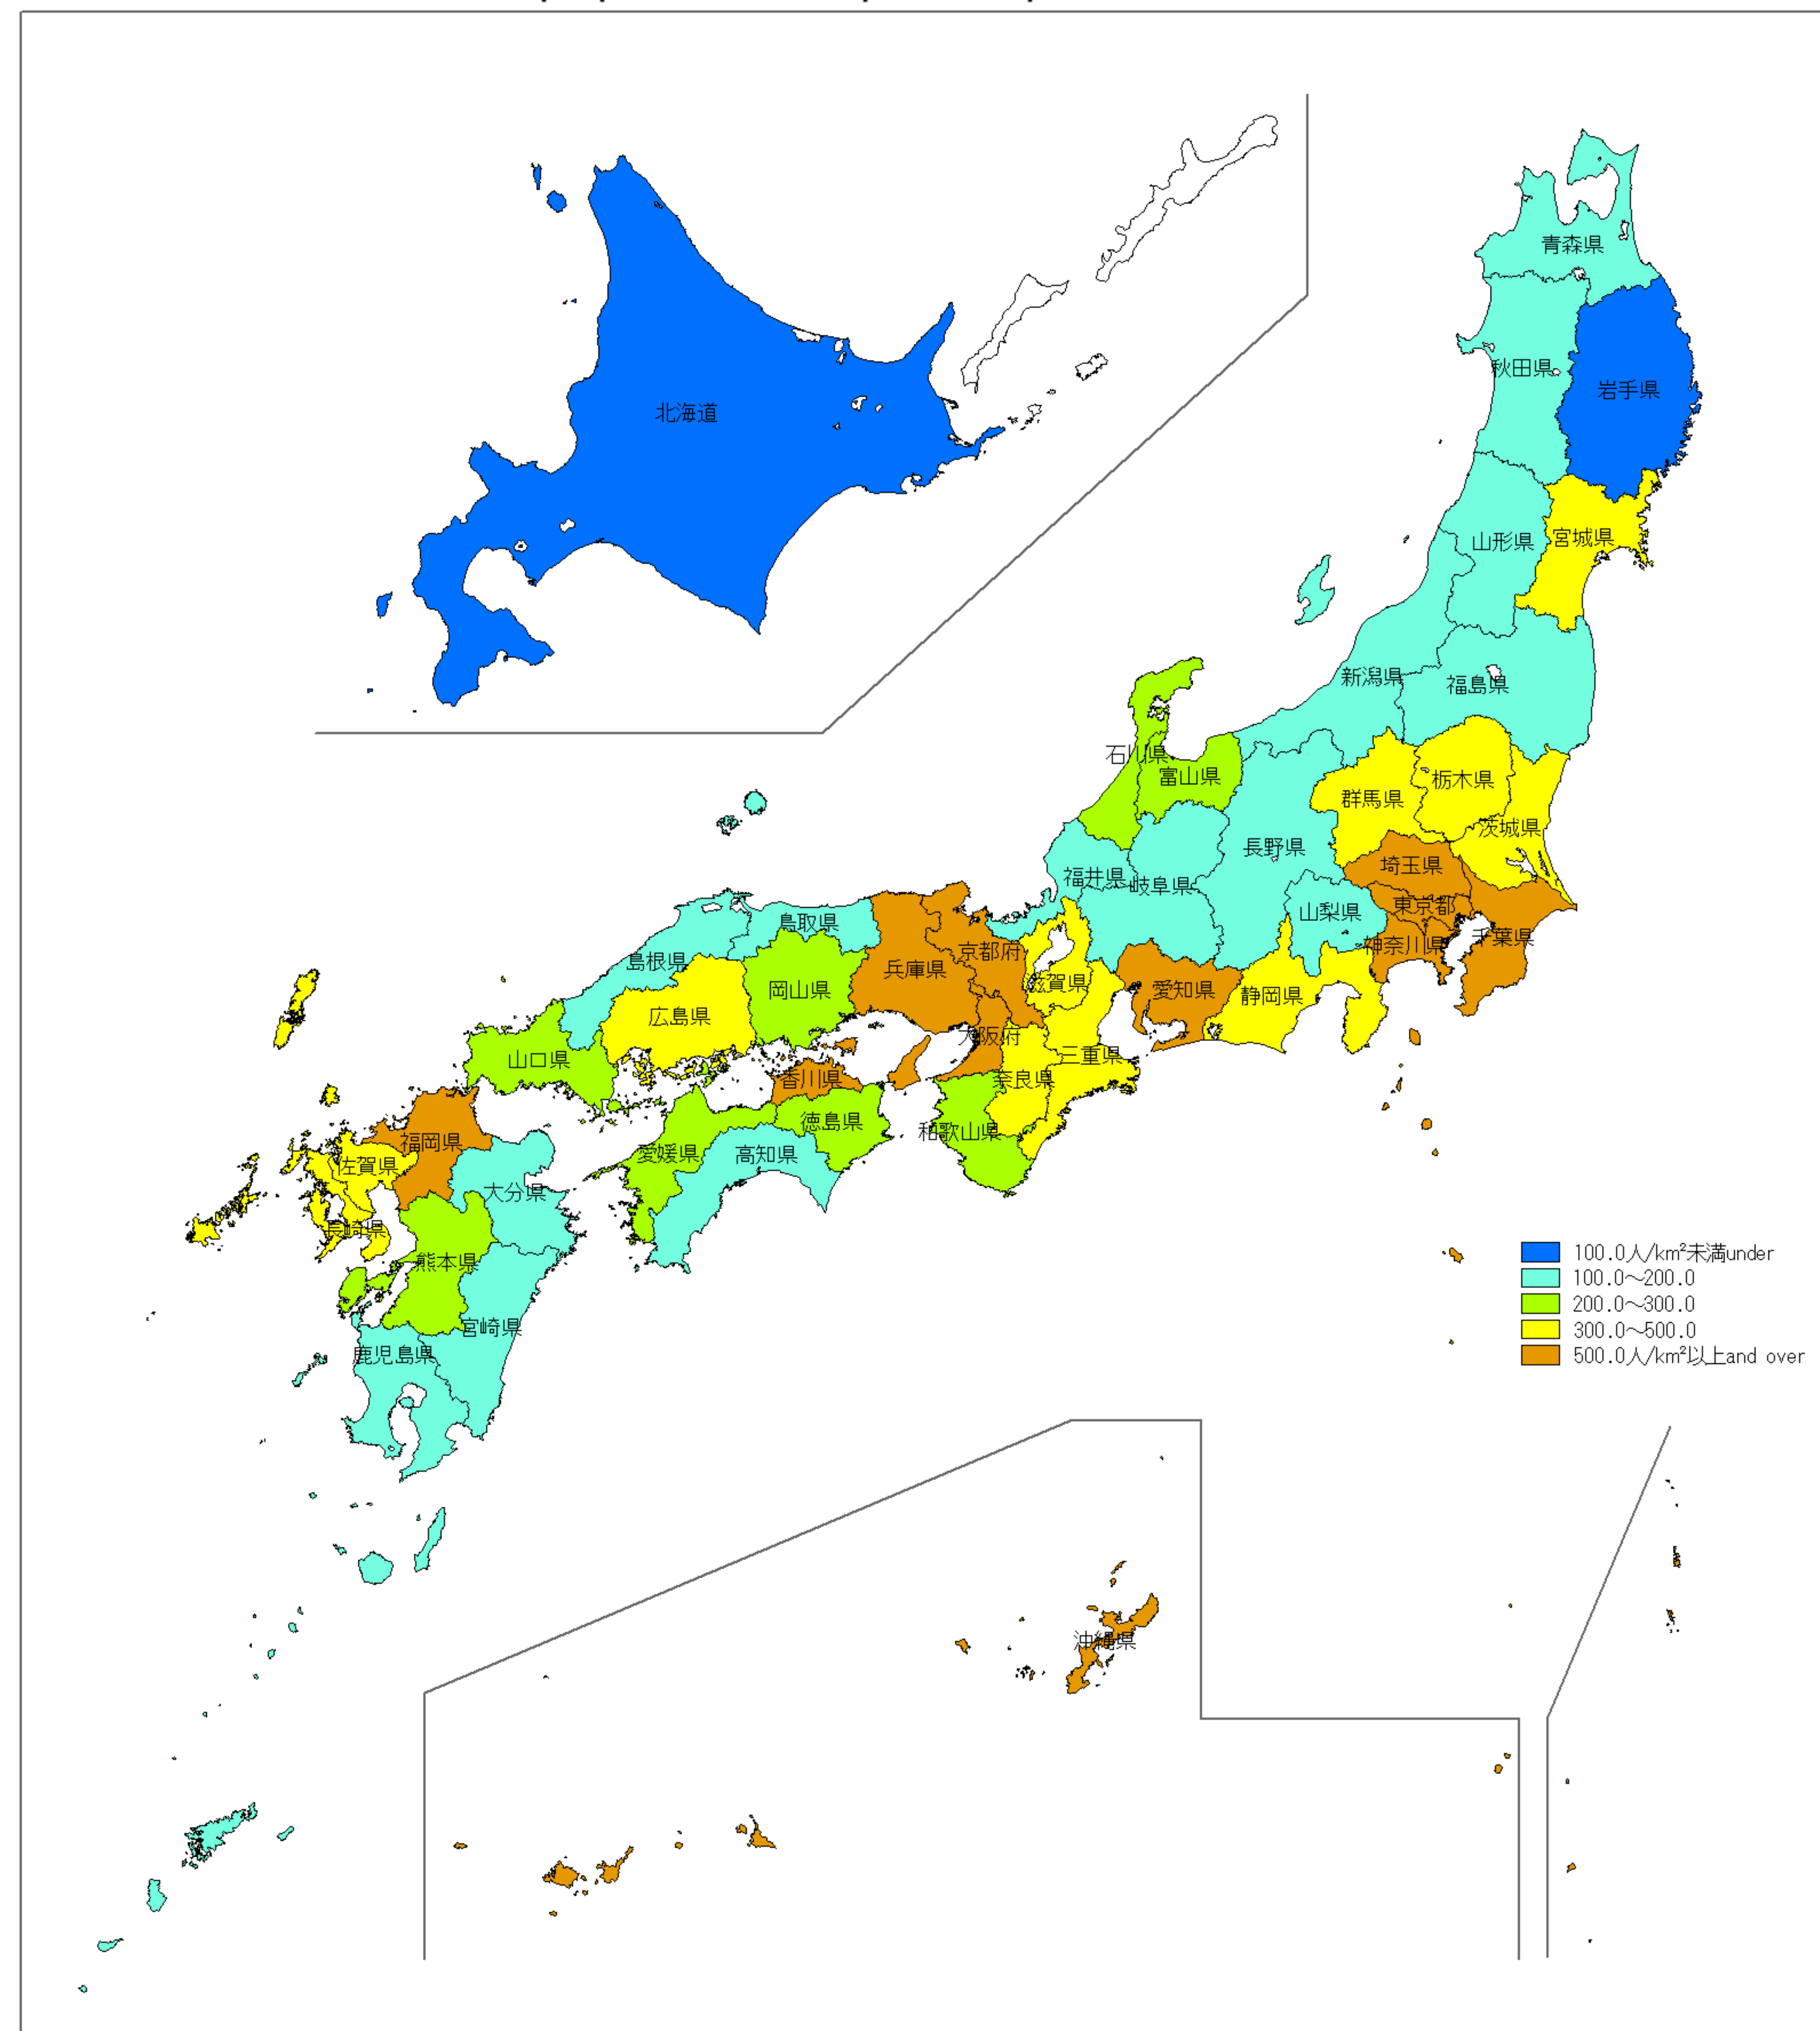

# 日本統計地図

## Statistical Maps of Japan

### 平成7年国勢調査

1995 POPULATION CECUSUS OF JAPAN

都道府県・市区町村別人口密度 (1km<sup>2</sup>あたり人口)

Population Density  
by Prefecture and by Shi, Ku, Machi and Mura  
(population per square kilometer)

- 50.0人/km<sup>2</sup>未満under
- 50.0~100.0
- 100.0~200.0
- 200.0~300.0
- 300.0~500.0
- 500.0~1000.0
- 1000.0~5000.0
- 5000.0人/km<sup>2</sup>以上and over