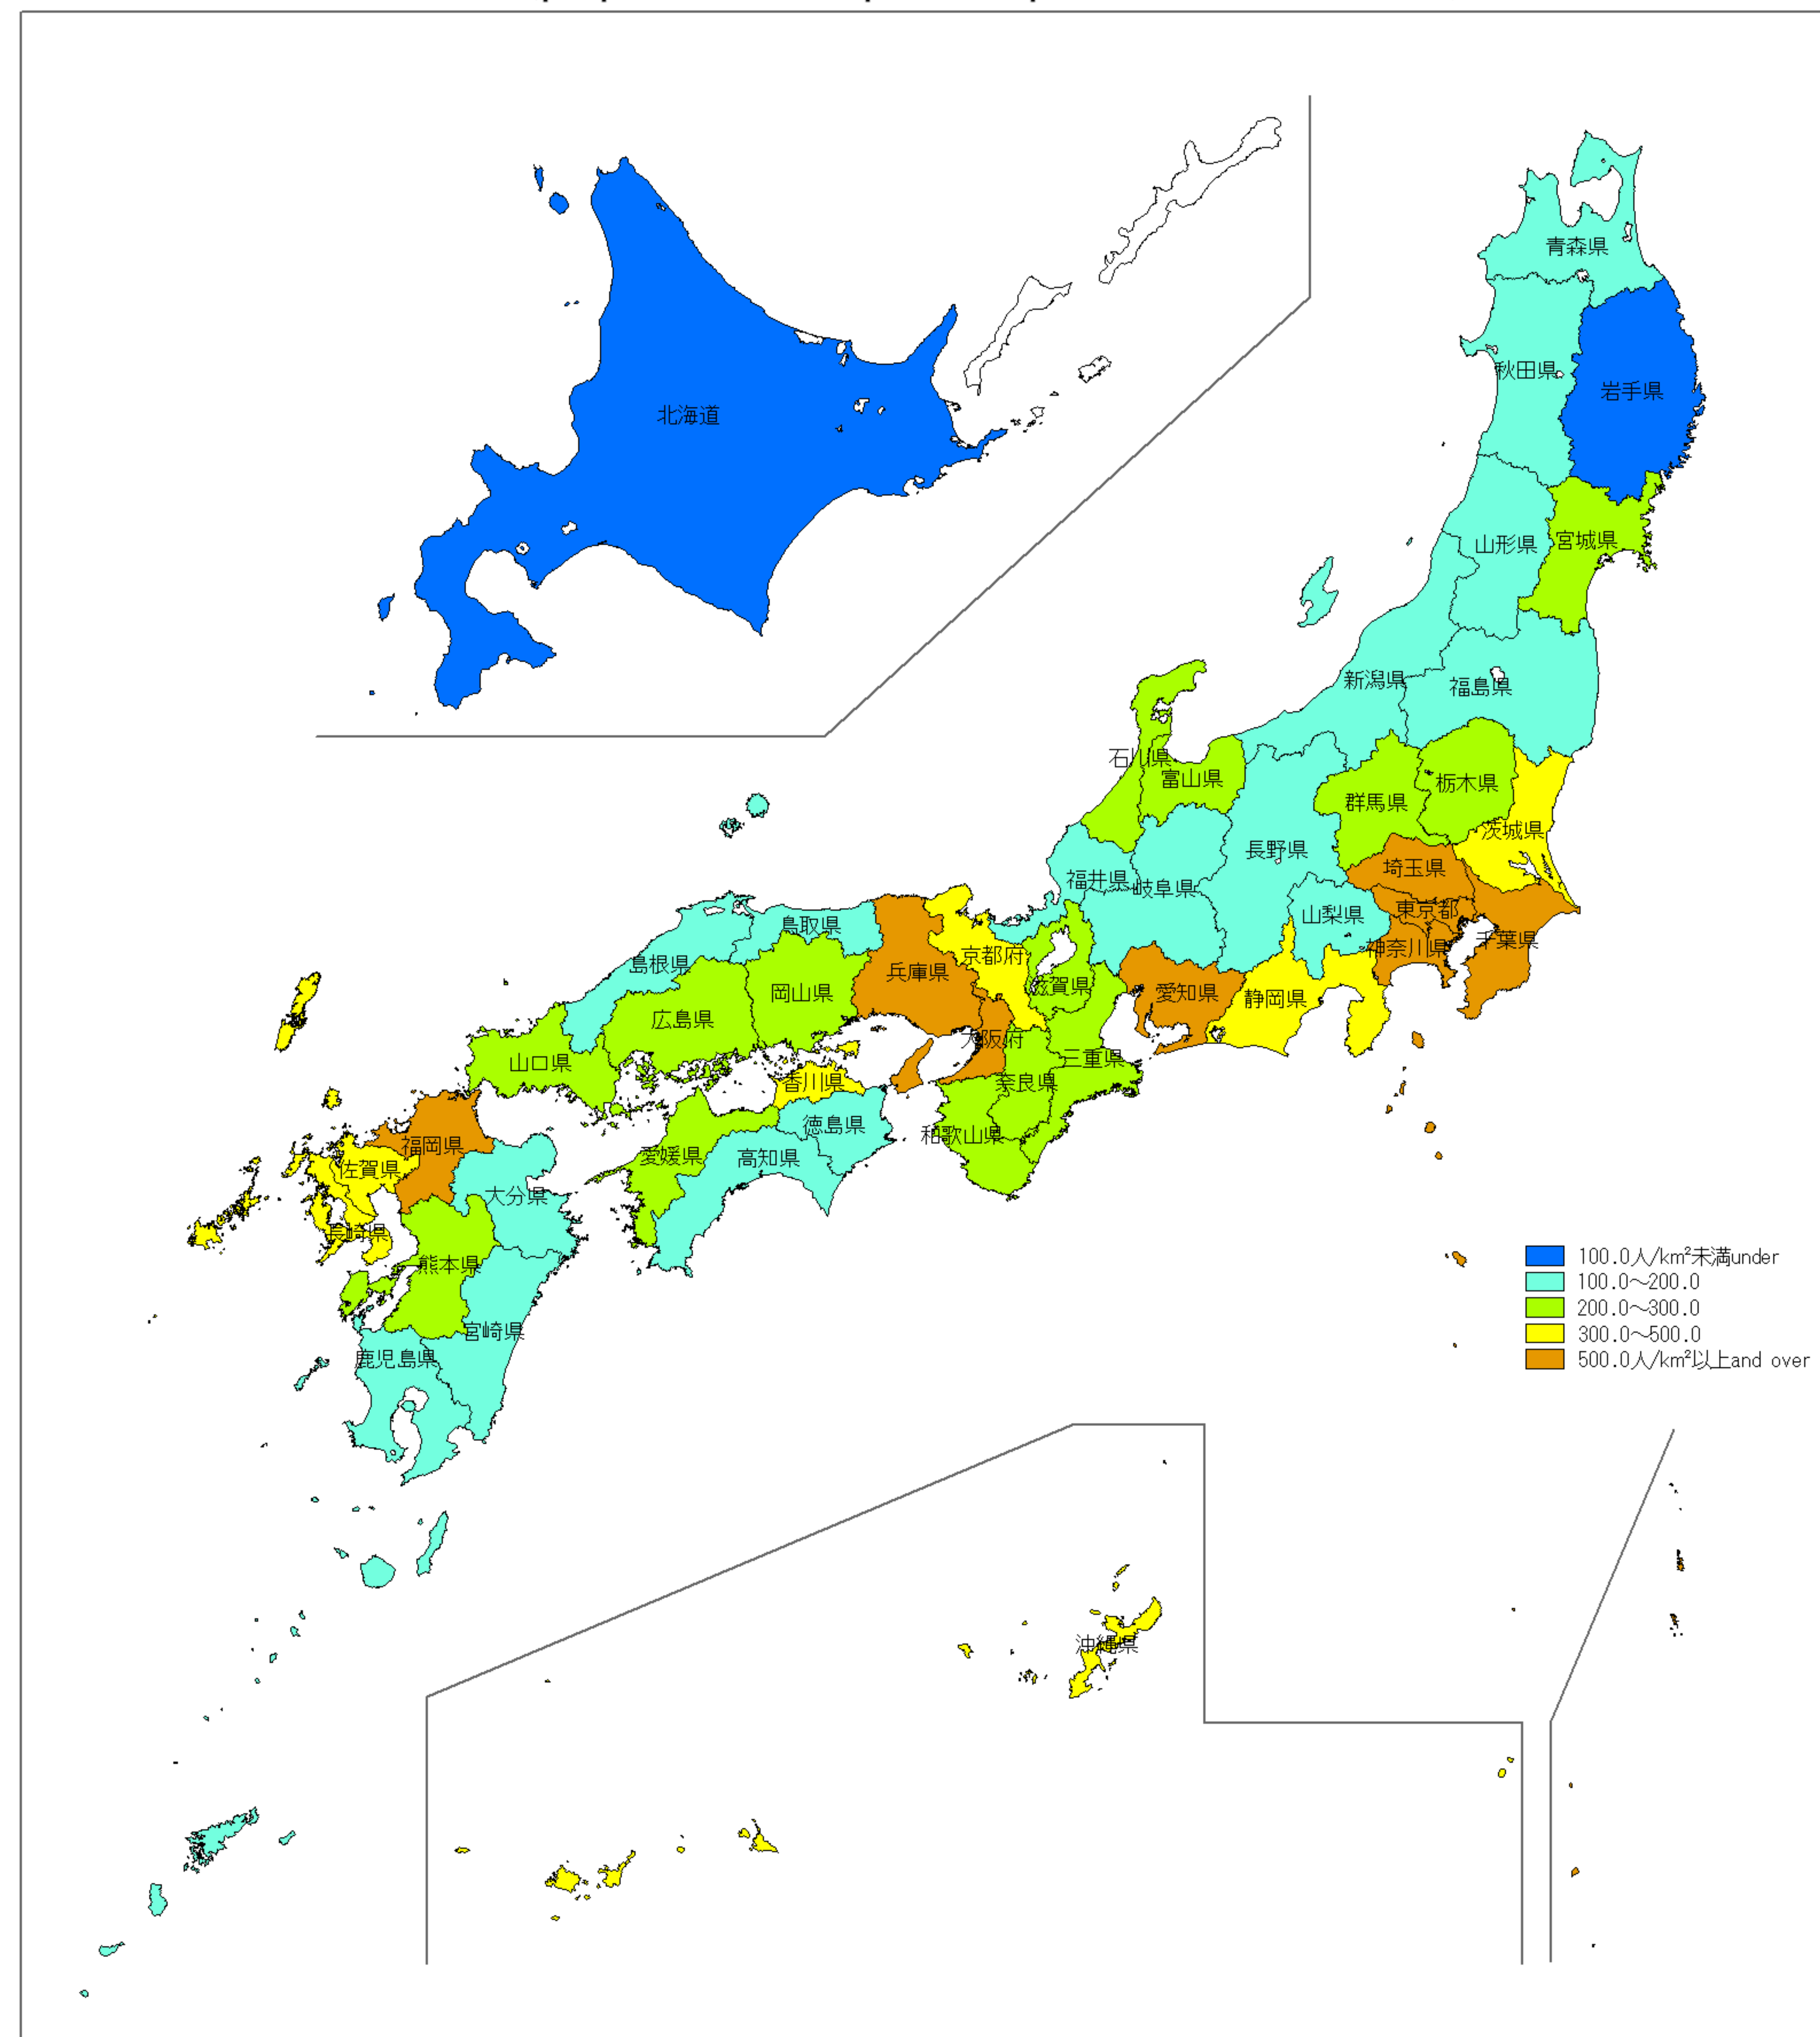

# 日本統計地図

## Statistical Maps of Japan

### 昭和45年国勢調査

1970 POPULATION CECUSUS OF JAPAN

都道府県・市区町村別人口密度 (1km<sup>2</sup>あたり人口)

Population Density  
by Prefecture and by Shi, Ku, Machi and Mura  
(population per square kilometer)

注) 沖縄県は琉球政府国勢調査による。  
総務省統計局 Statistics Bureau, Ministry of Public Management, Home Affairs, Posts and Telecommunications