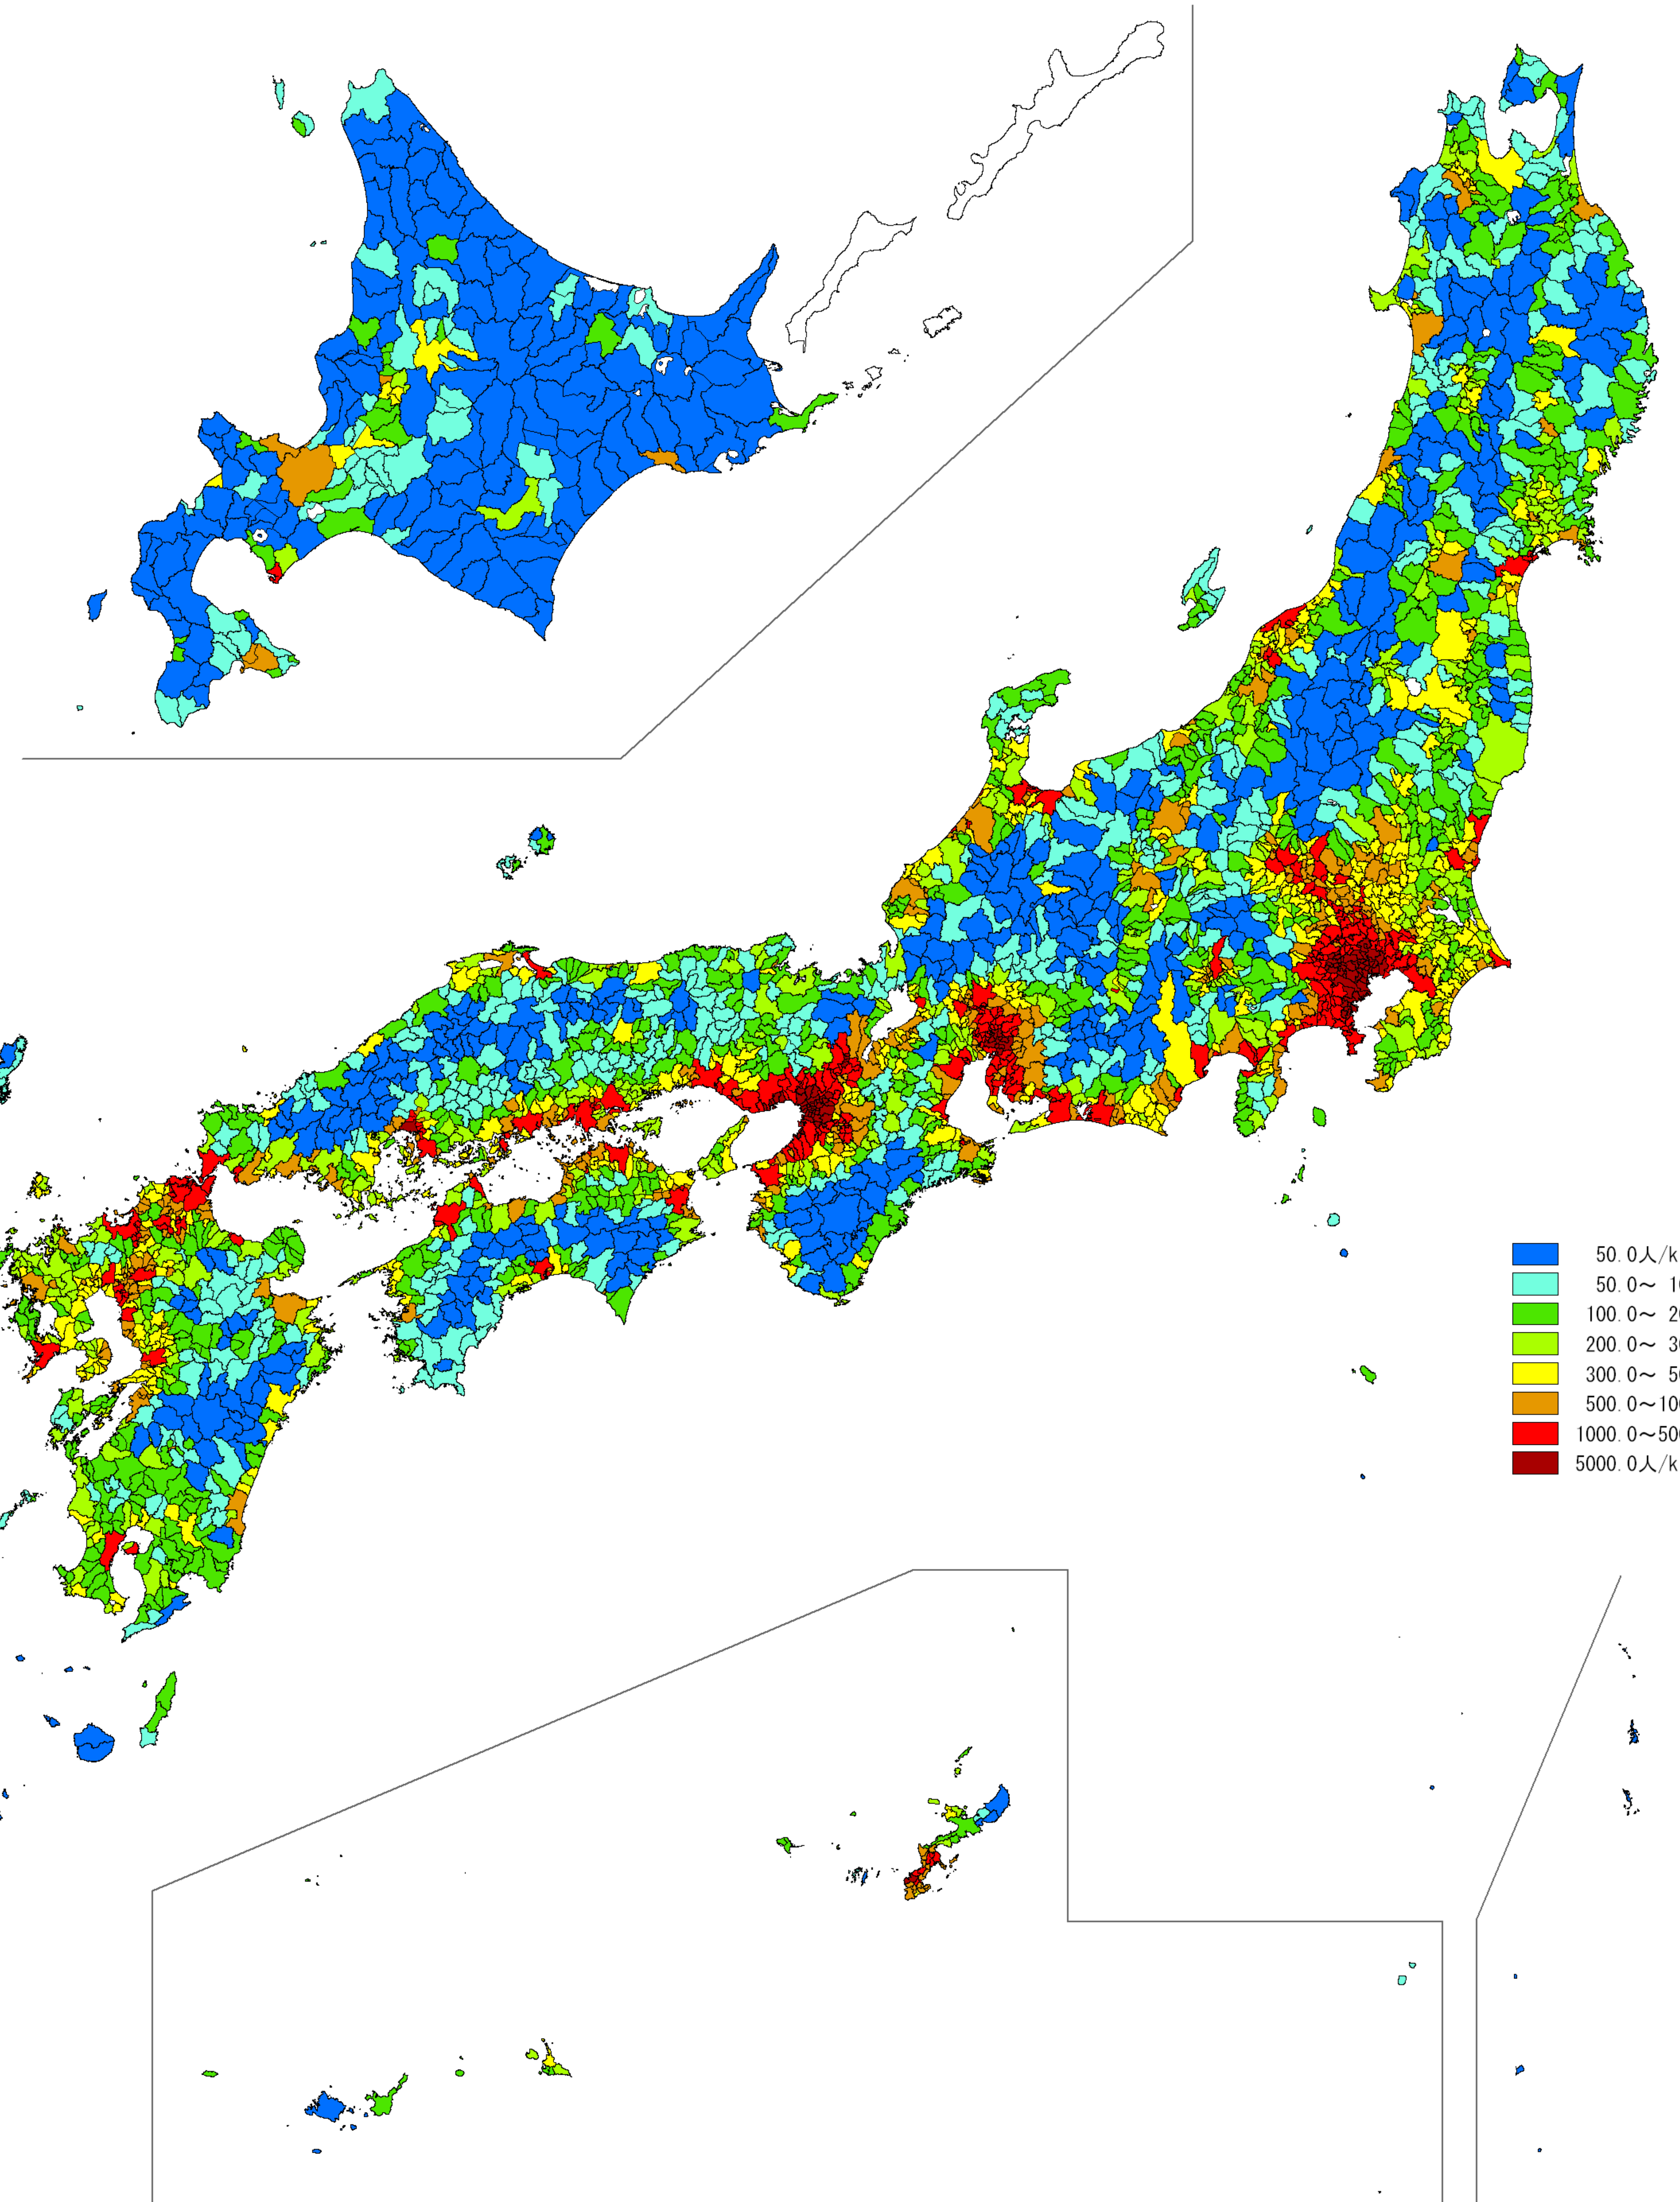

# 日本統計地図

## Statistical Maps of Japan

### 昭和45年国勢調査

1970 POPULATION CECUSUS OF JAPAN

都道府県・市区町村別人口密度 (1km<sup>2</sup>あたり人口)

Population Density  
by Prefecture and by Shi, Ku, Machi and Mura  
(population per square kilometer)

注) 沖縄県は琉球政府国勢調査による。  
総務省統計局 Statistics Bureau, Ministry of Public Management, Home Affairs, Posts and Telecommunications