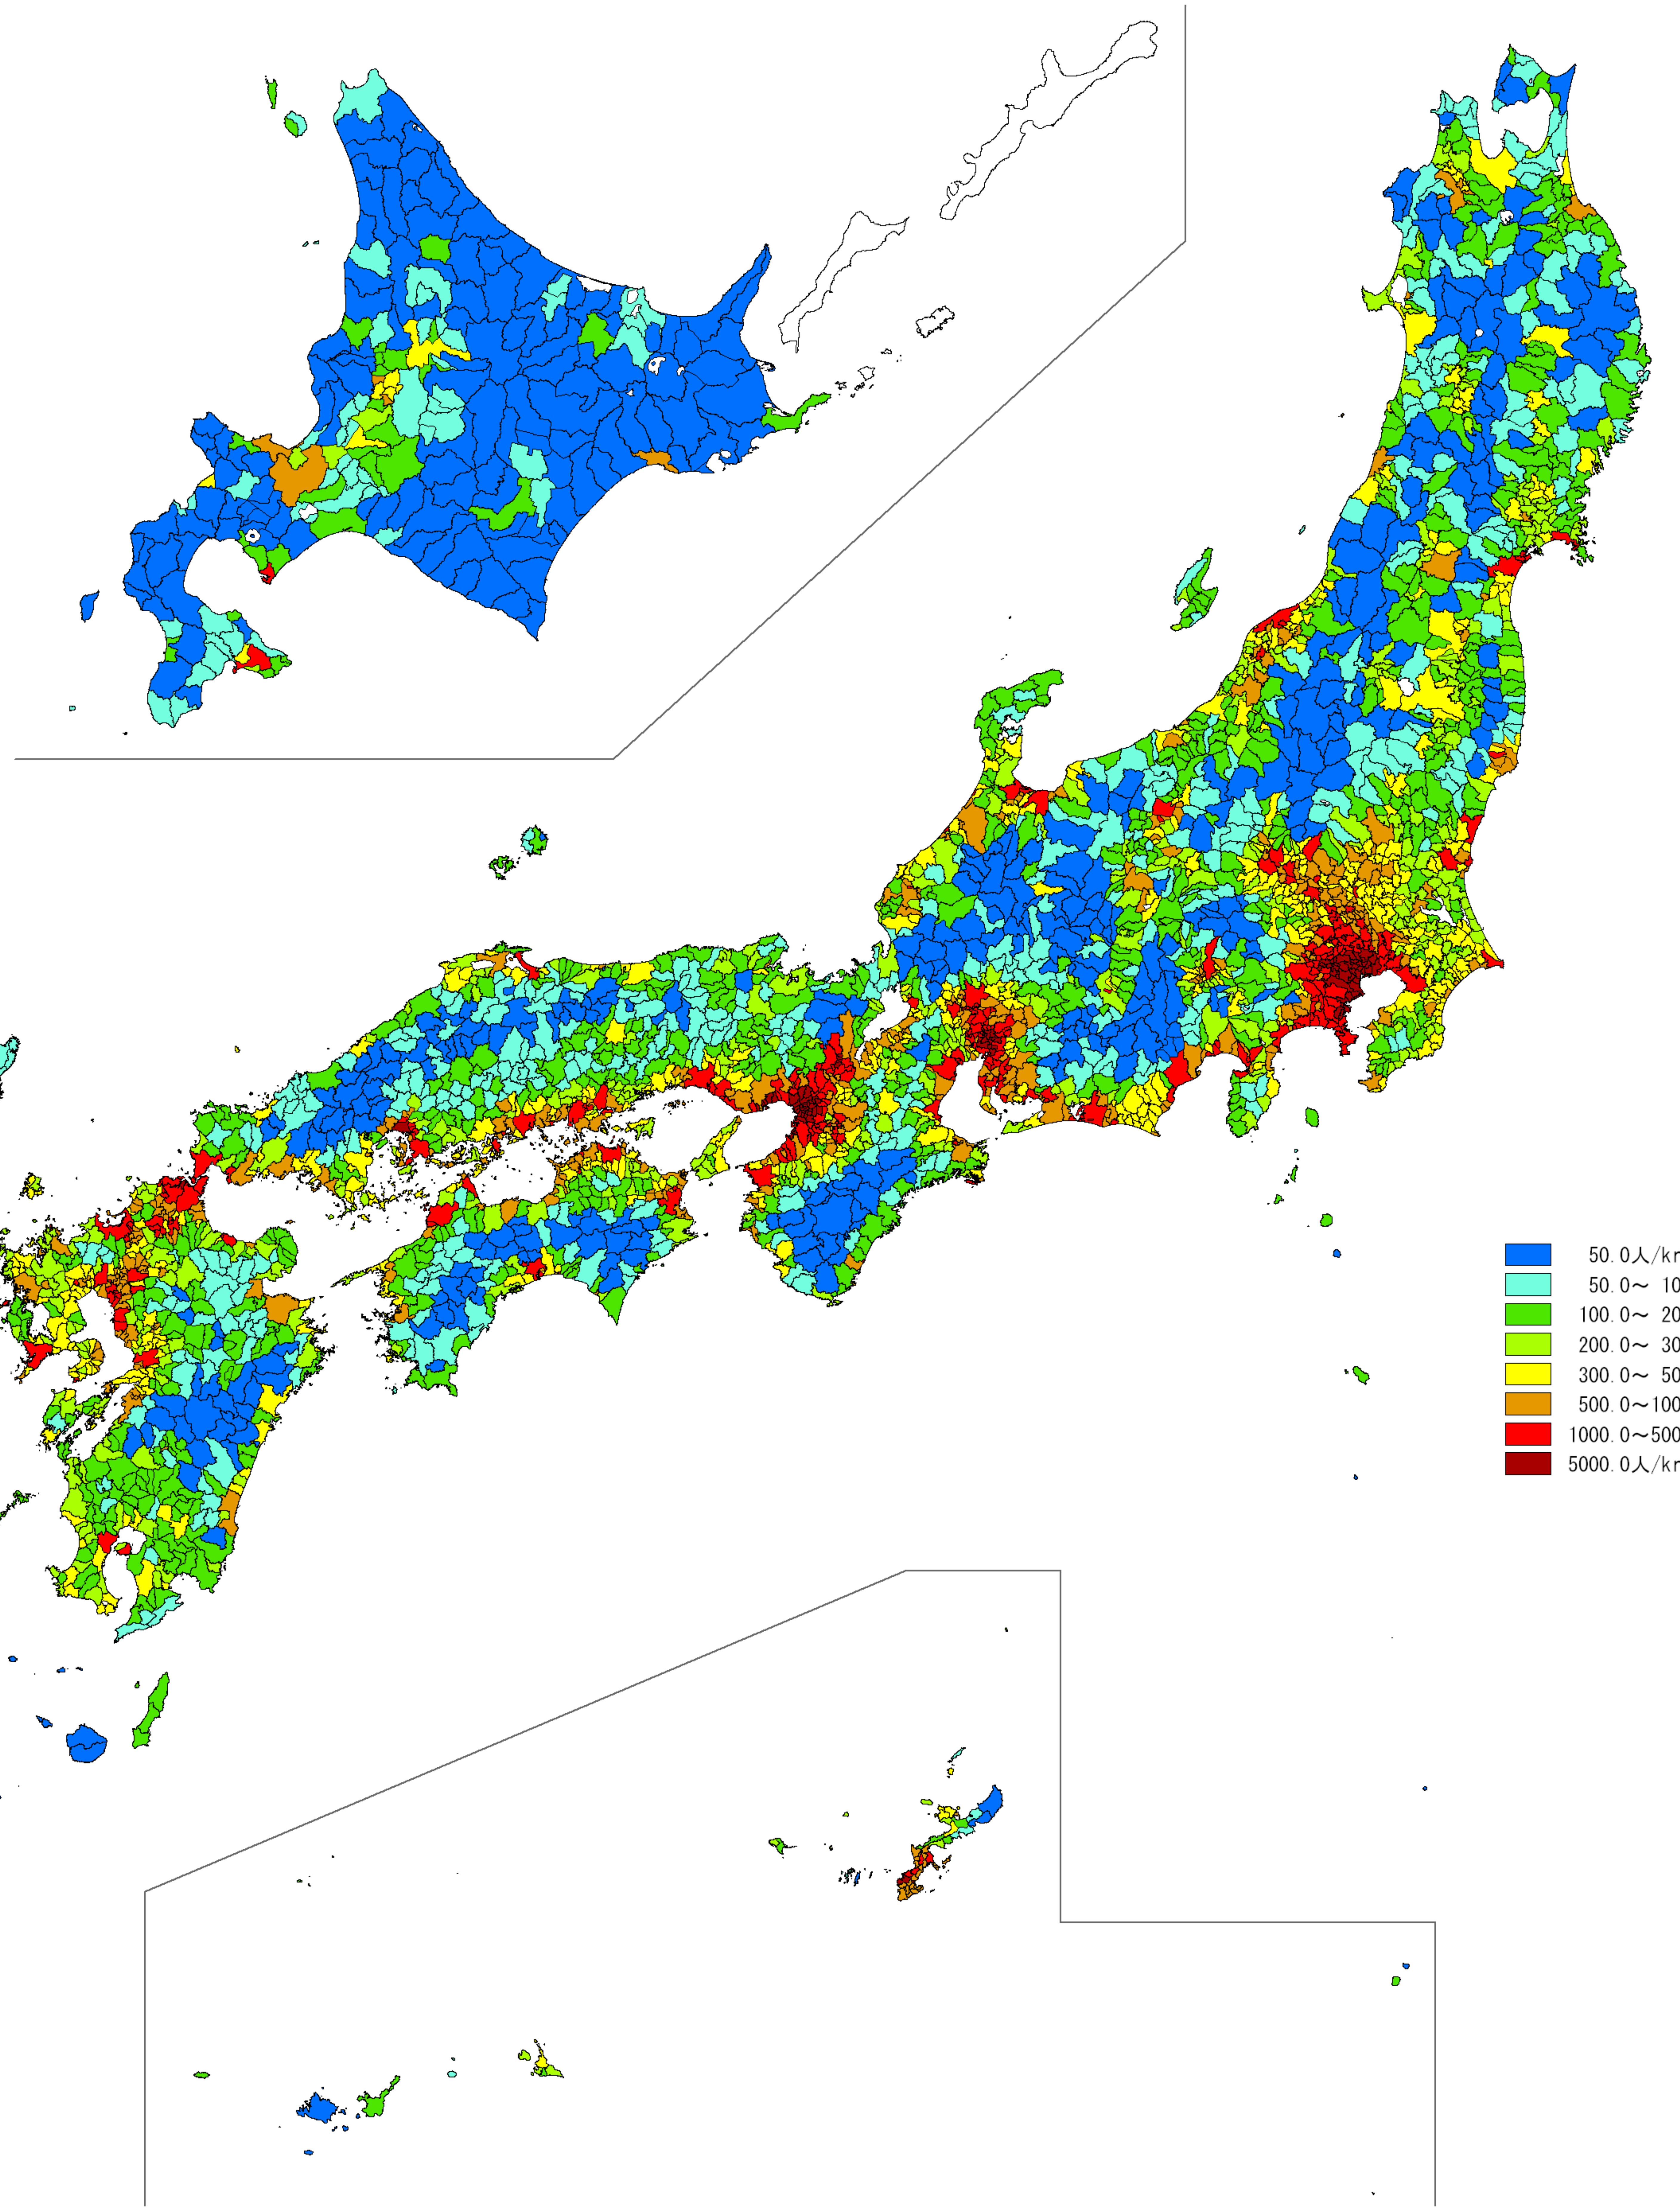

# 日本統計地図

## Statistical Maps of Japan

### 昭和40年国勢調査

1965 POPULATION CECUSUS OF JAPAN

都道府県・市区町村別人口密度 (1km<sup>2</sup>あたり人口)

Population Density  
by Prefecture and by Shi, Ku, Machi and Mura  
(population per square kilometer)

注) 沖縄県は琉球政府国勢調査による。  
総務省統計局 Statistics Bureau, Ministry of Public Management, Home Affairs, Posts and Telecommunications