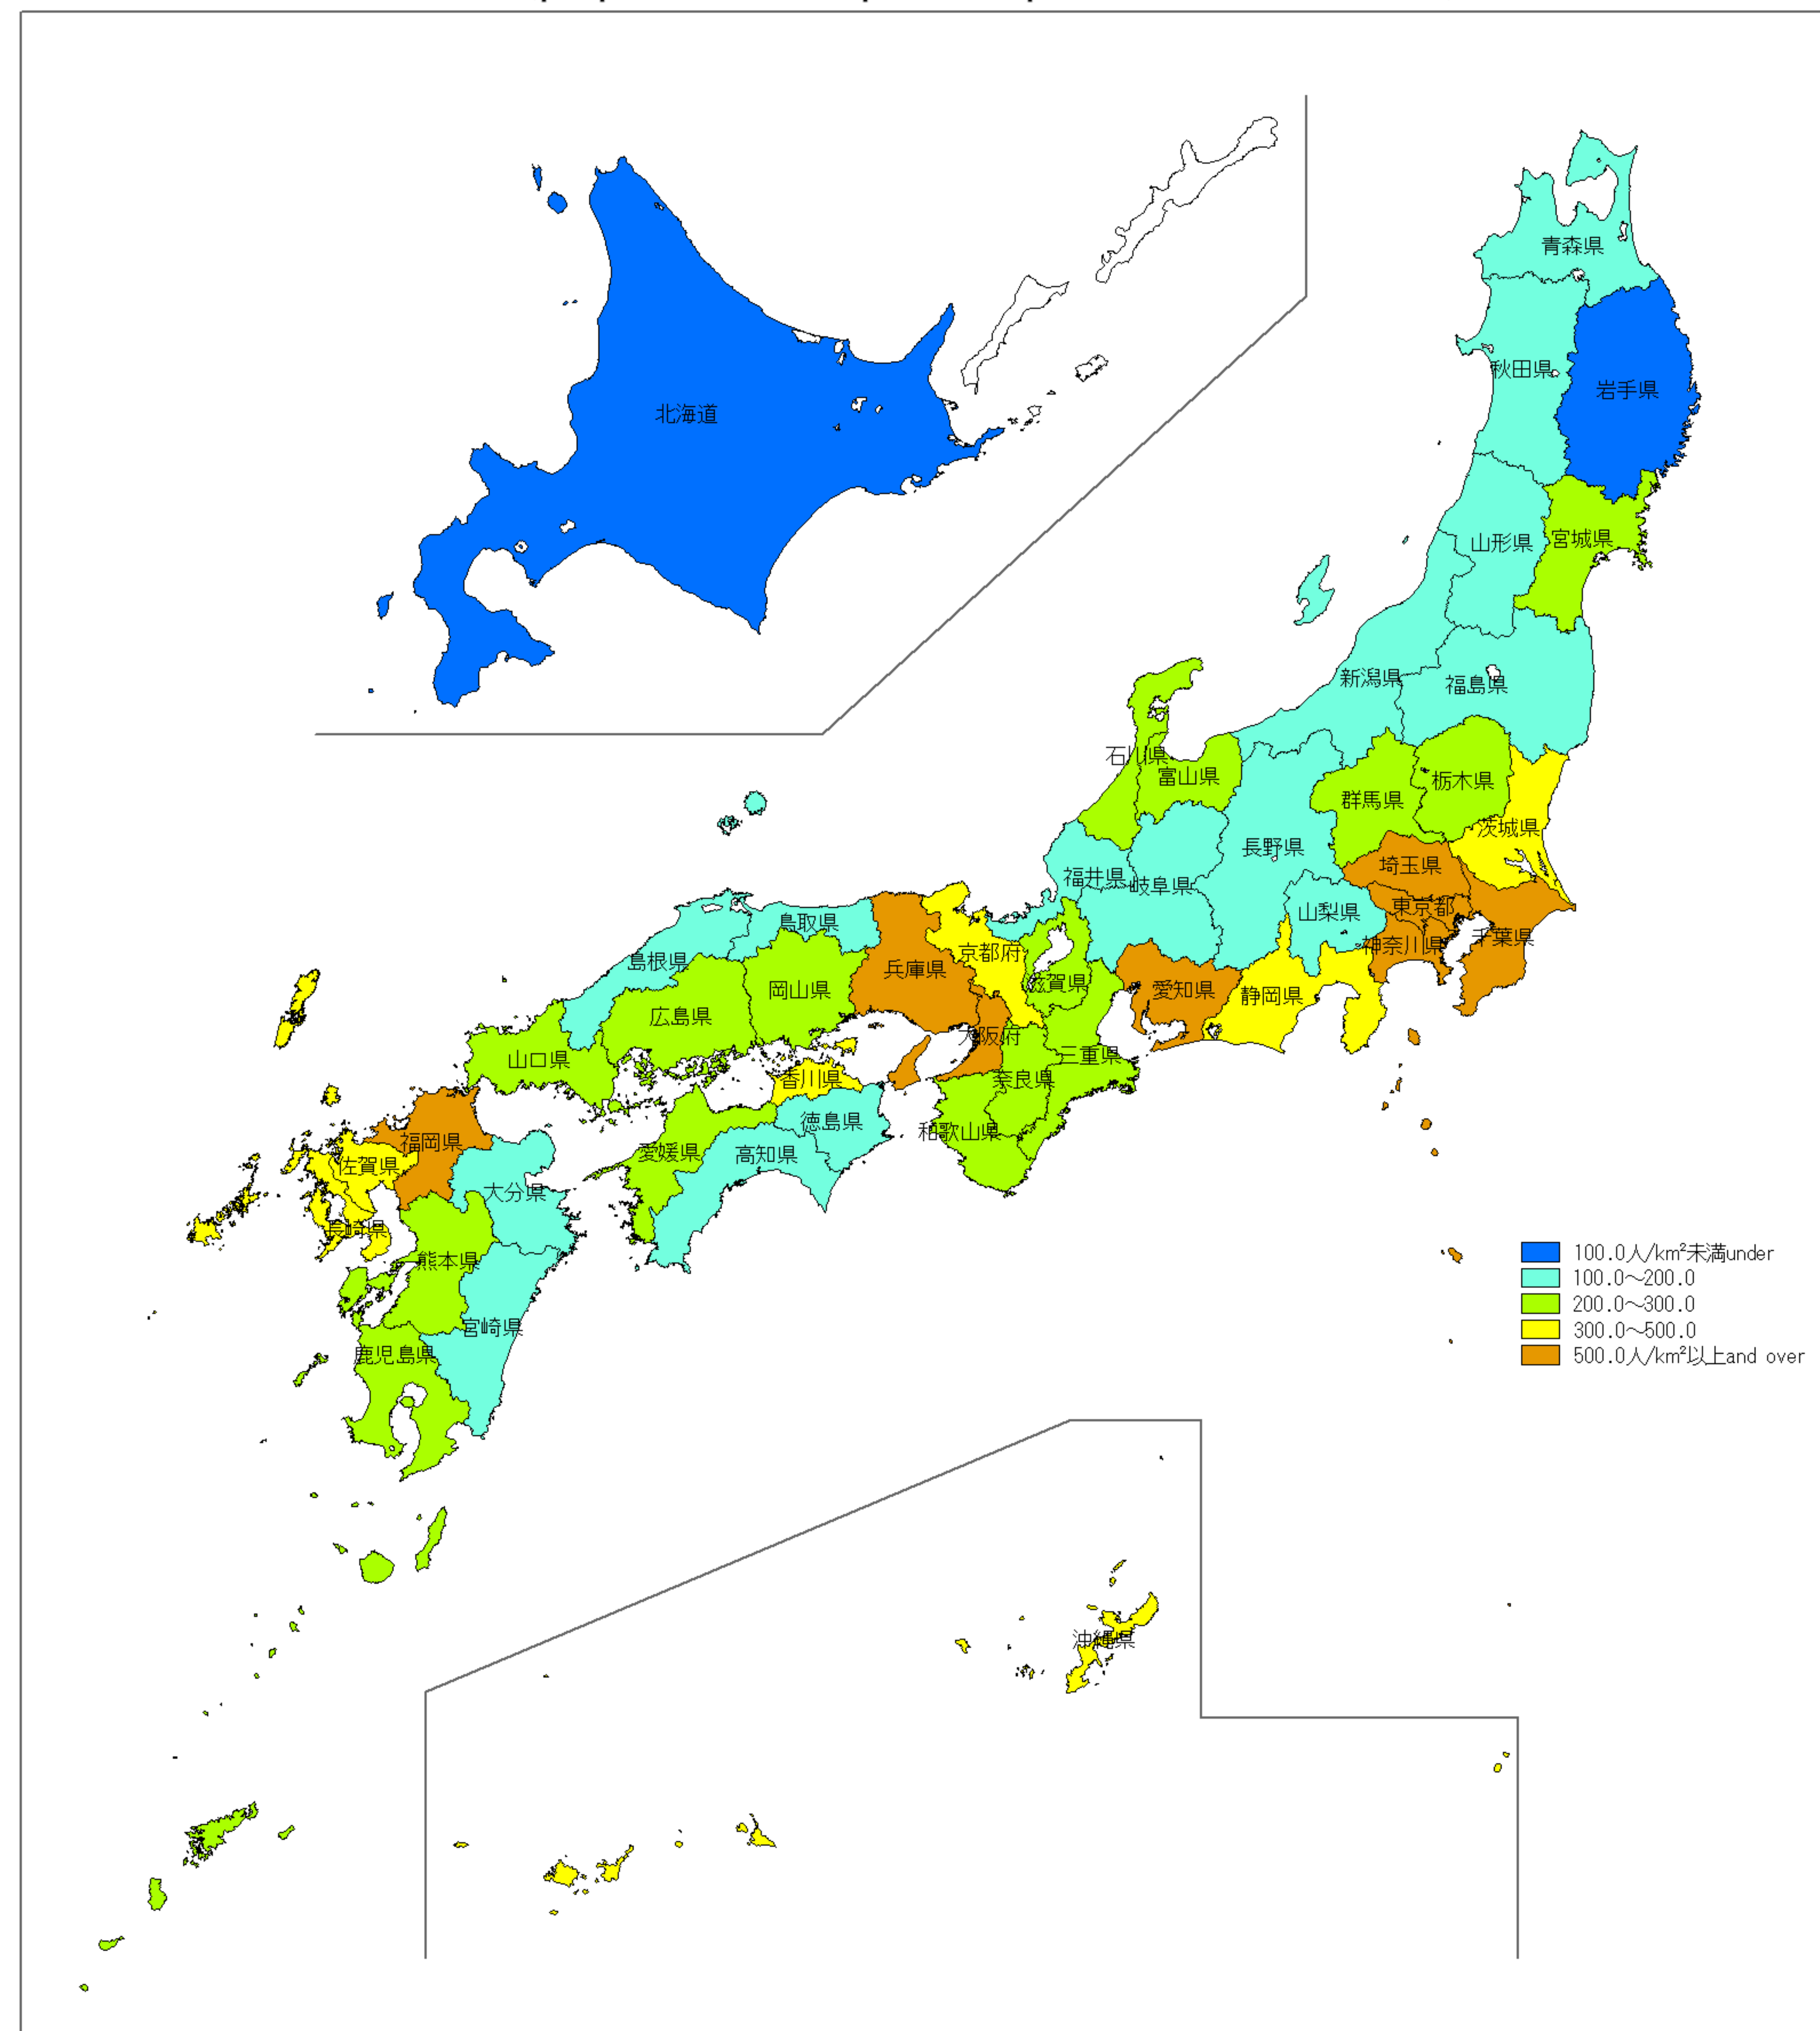

# 日本統計地図

## Statistical Maps of Japan

### 昭和40年国勢調査

1965 POPULATION CECUSUS OF JAPAN

都道府県・市区町村別人口密度 (1km<sup>2</sup>あたり人口)

Population Density  
by Prefecture and by Shi, Ku, Machi and Mura  
(population per square kilometer)

注) 沖縄県は琉球政府国勢調査による。  
総務省統計局 Statistics Bureau, Ministry of Public Management, Home Affairs, Posts and Telecommunications