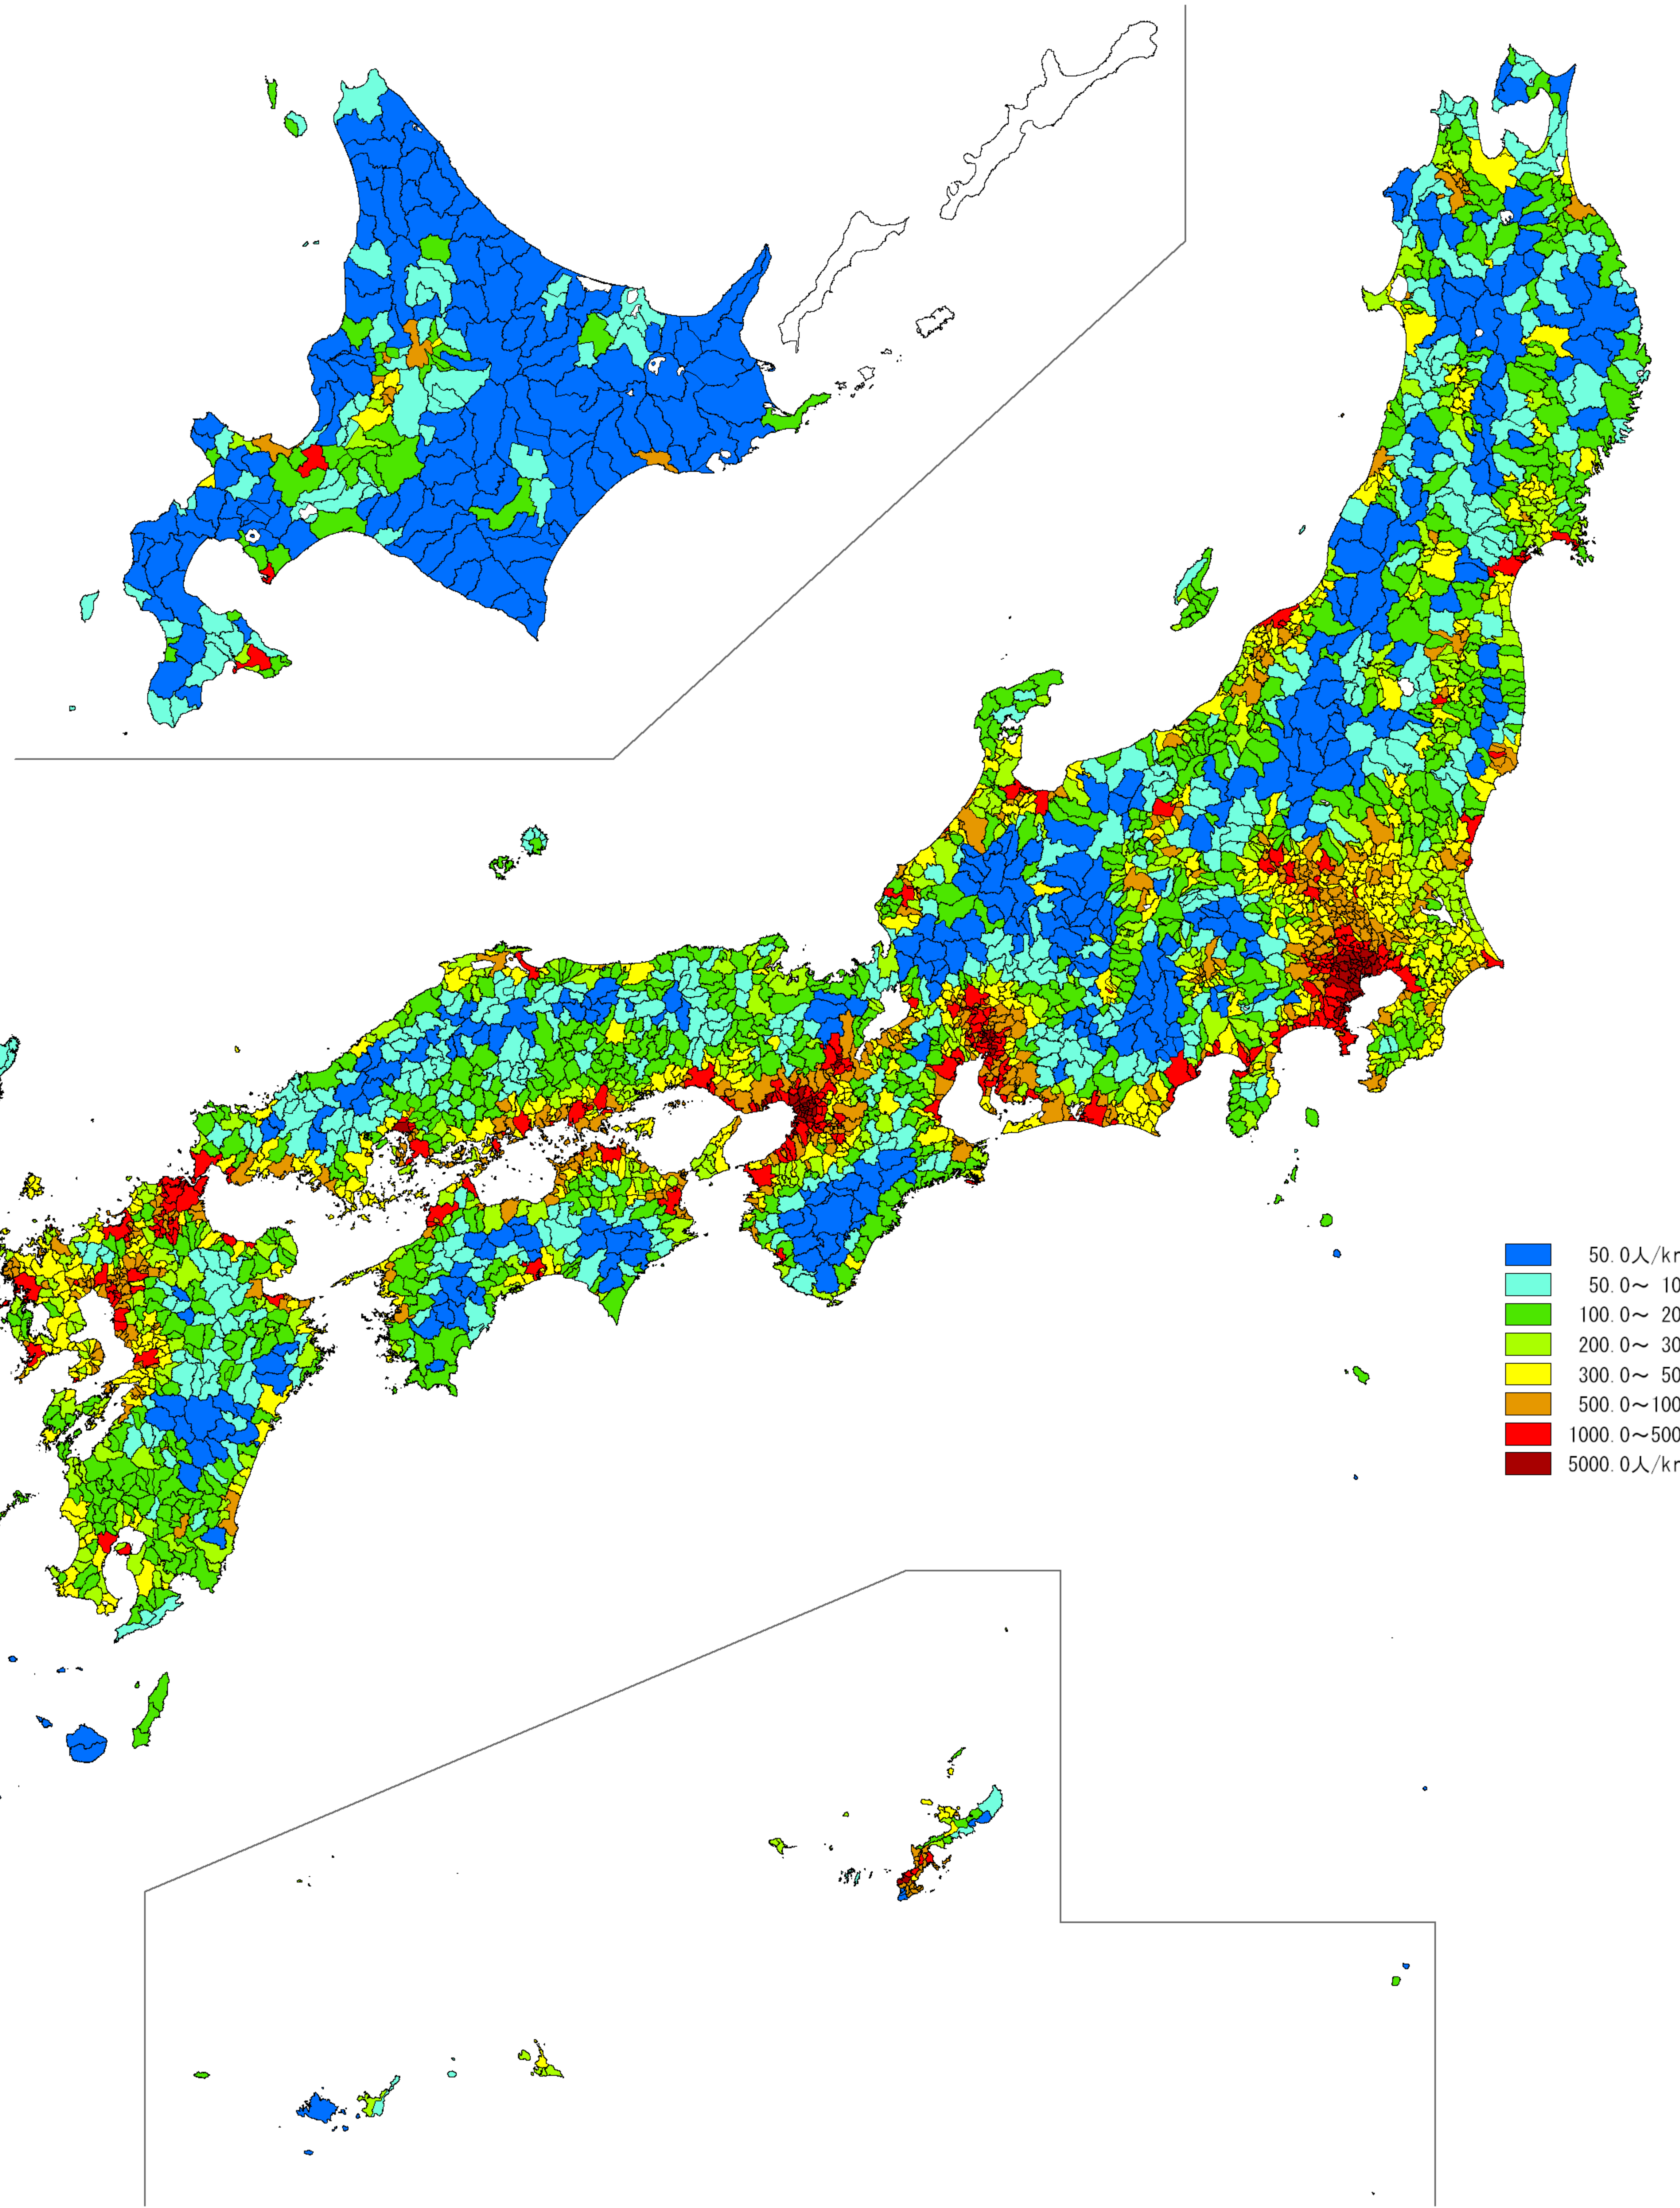

日本統計地図

Statistical Maps of Japan

昭和35年国勢調査

1960 POPULATION CECUSUS OF JAPAN

都道府県・市区町村別人口密度 (1km²あたり人口)

Population Density
by Prefecture and by Shi, Ku, Machi and Mura
(population per square kilometer)

注) 沖縄県は琉球政府国勢調査による。
総務省統計局 Statistics Bureau, Ministry of Public Management, Home Affairs, Posts and Telecommunications