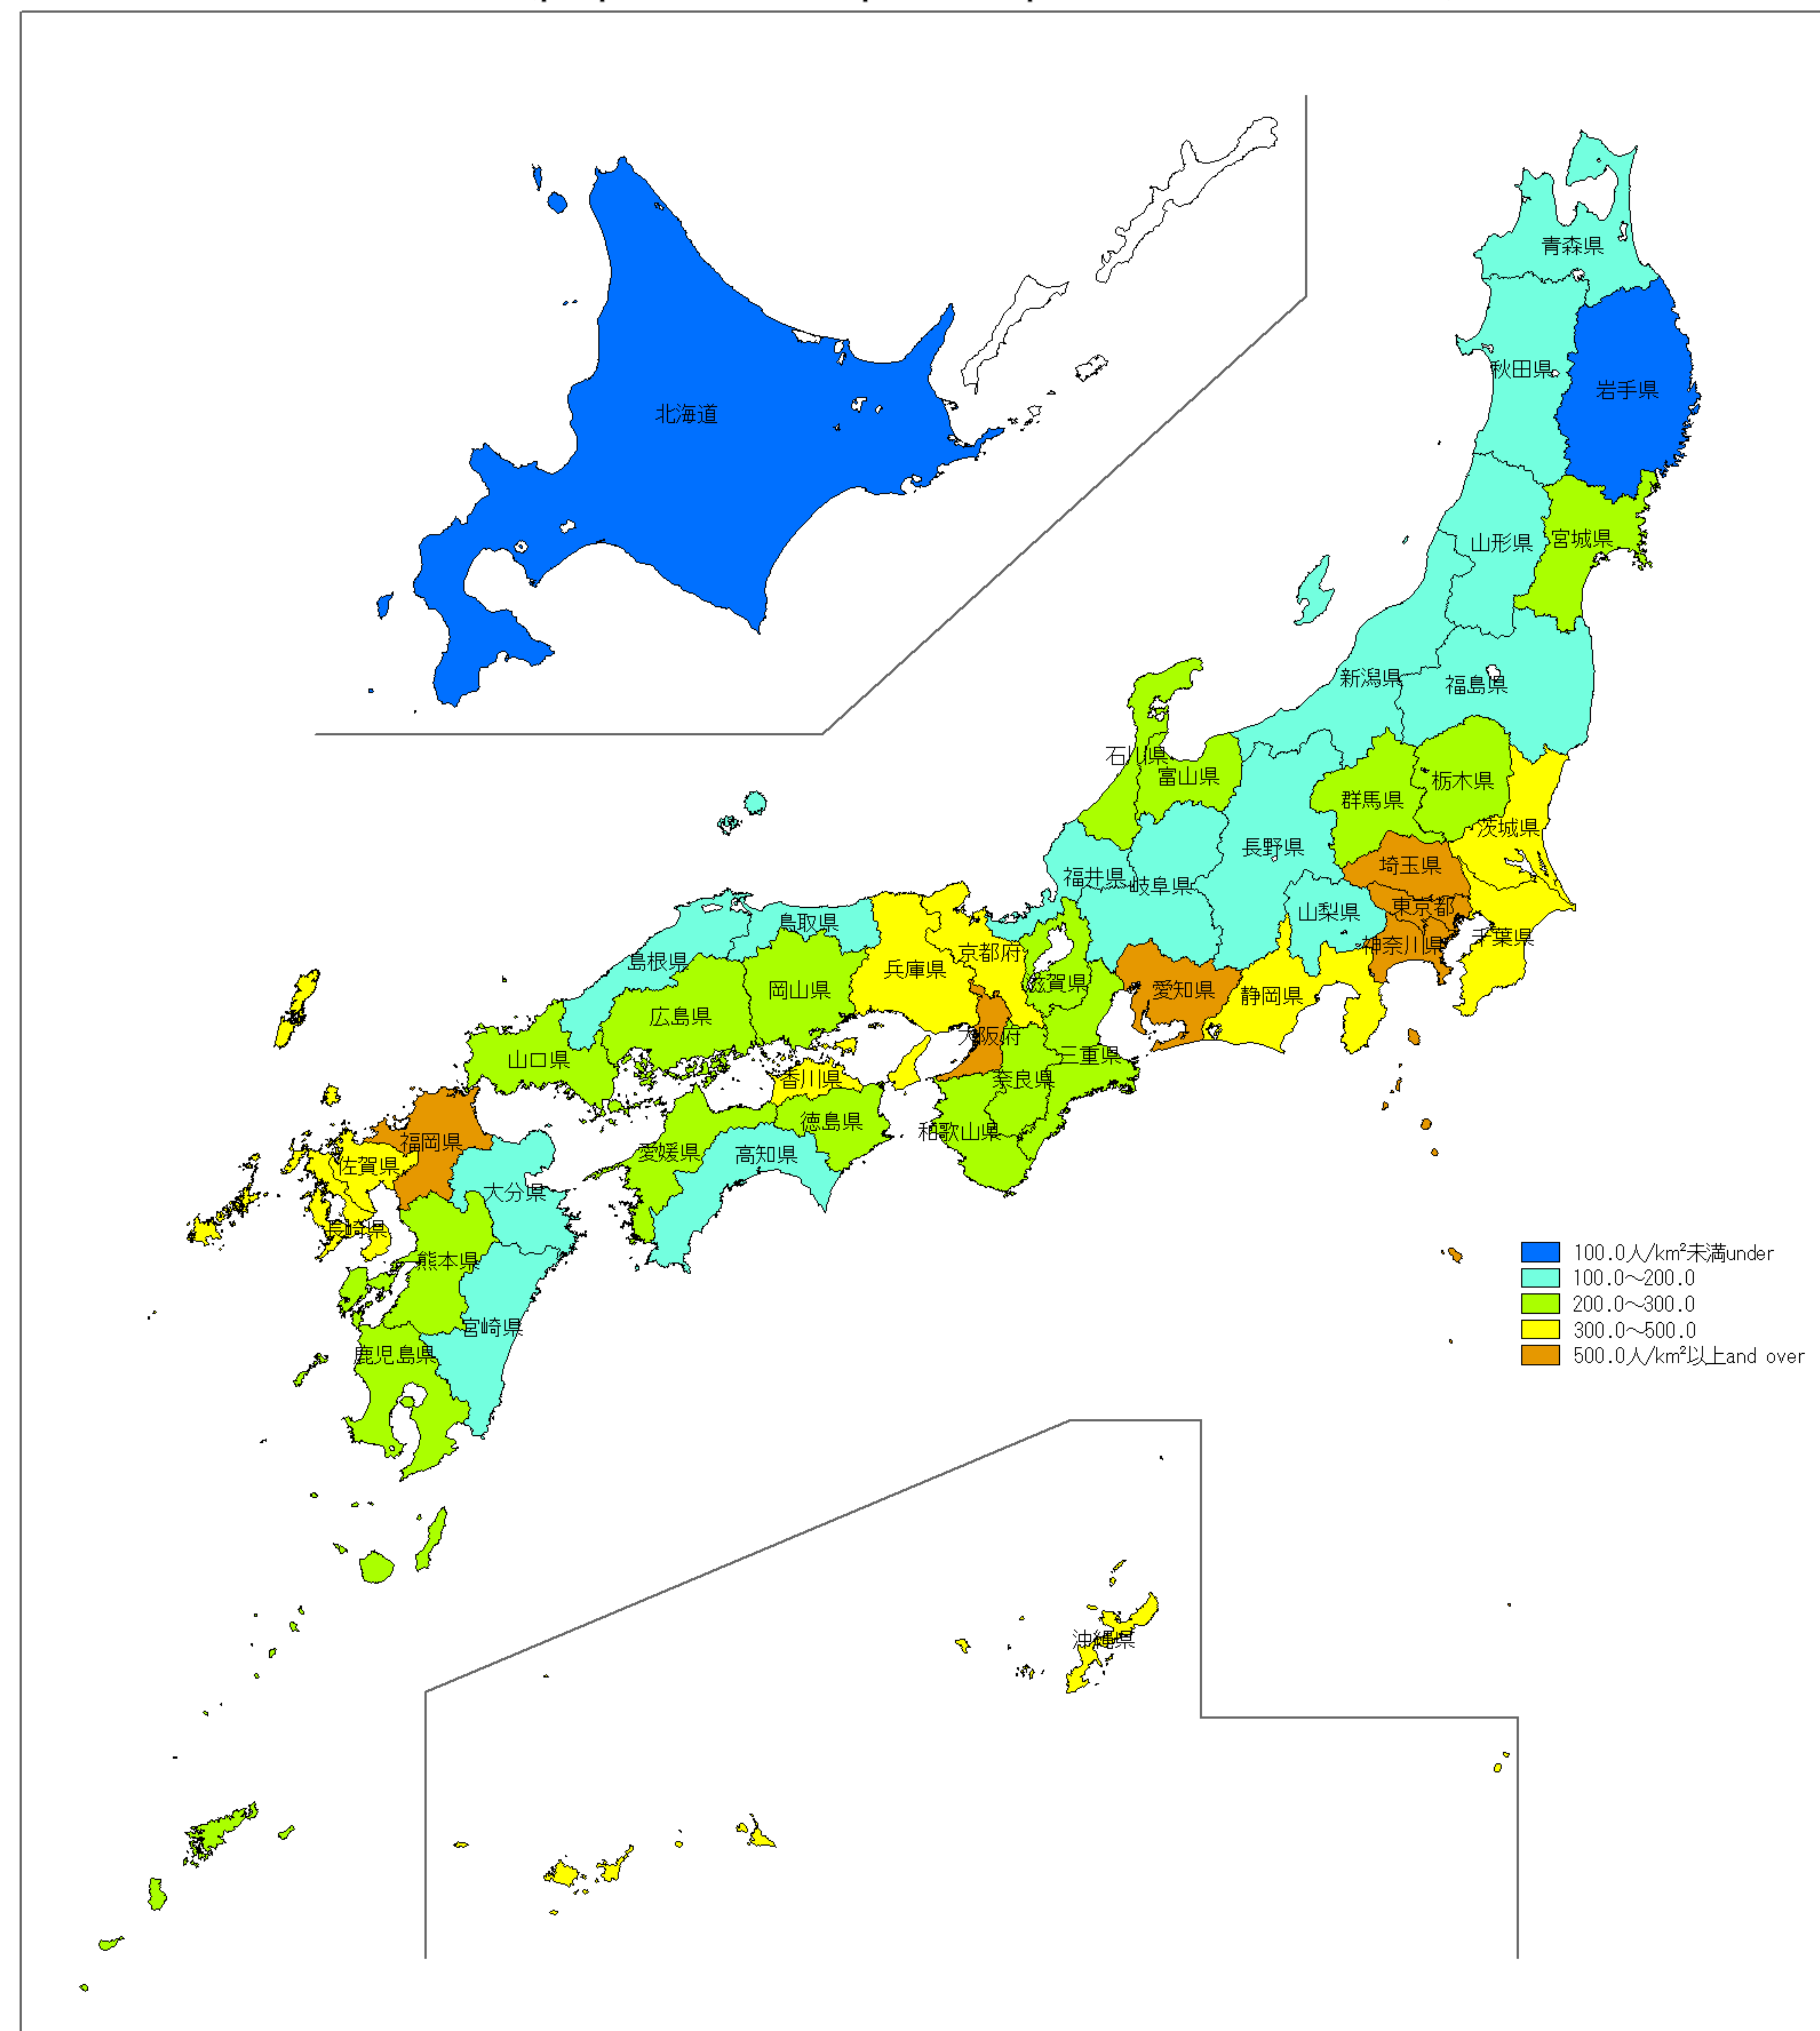

日本統計地図

Statistical Maps of Japan

昭和35年国勢調査

1960 POPULATION CECUSUS OF JAPAN

都道府県・市区町村別人口密度 (1km²あたり人口)

Population Density
by Prefecture and by Shi, Ku, Machi and Mura
(population per square kilometer)

注) 沖縄県は琉球政府国勢調査による。
総務省統計局 Statistics Bureau, Ministry of Public Management, Home Affairs, Posts and Telecommunications