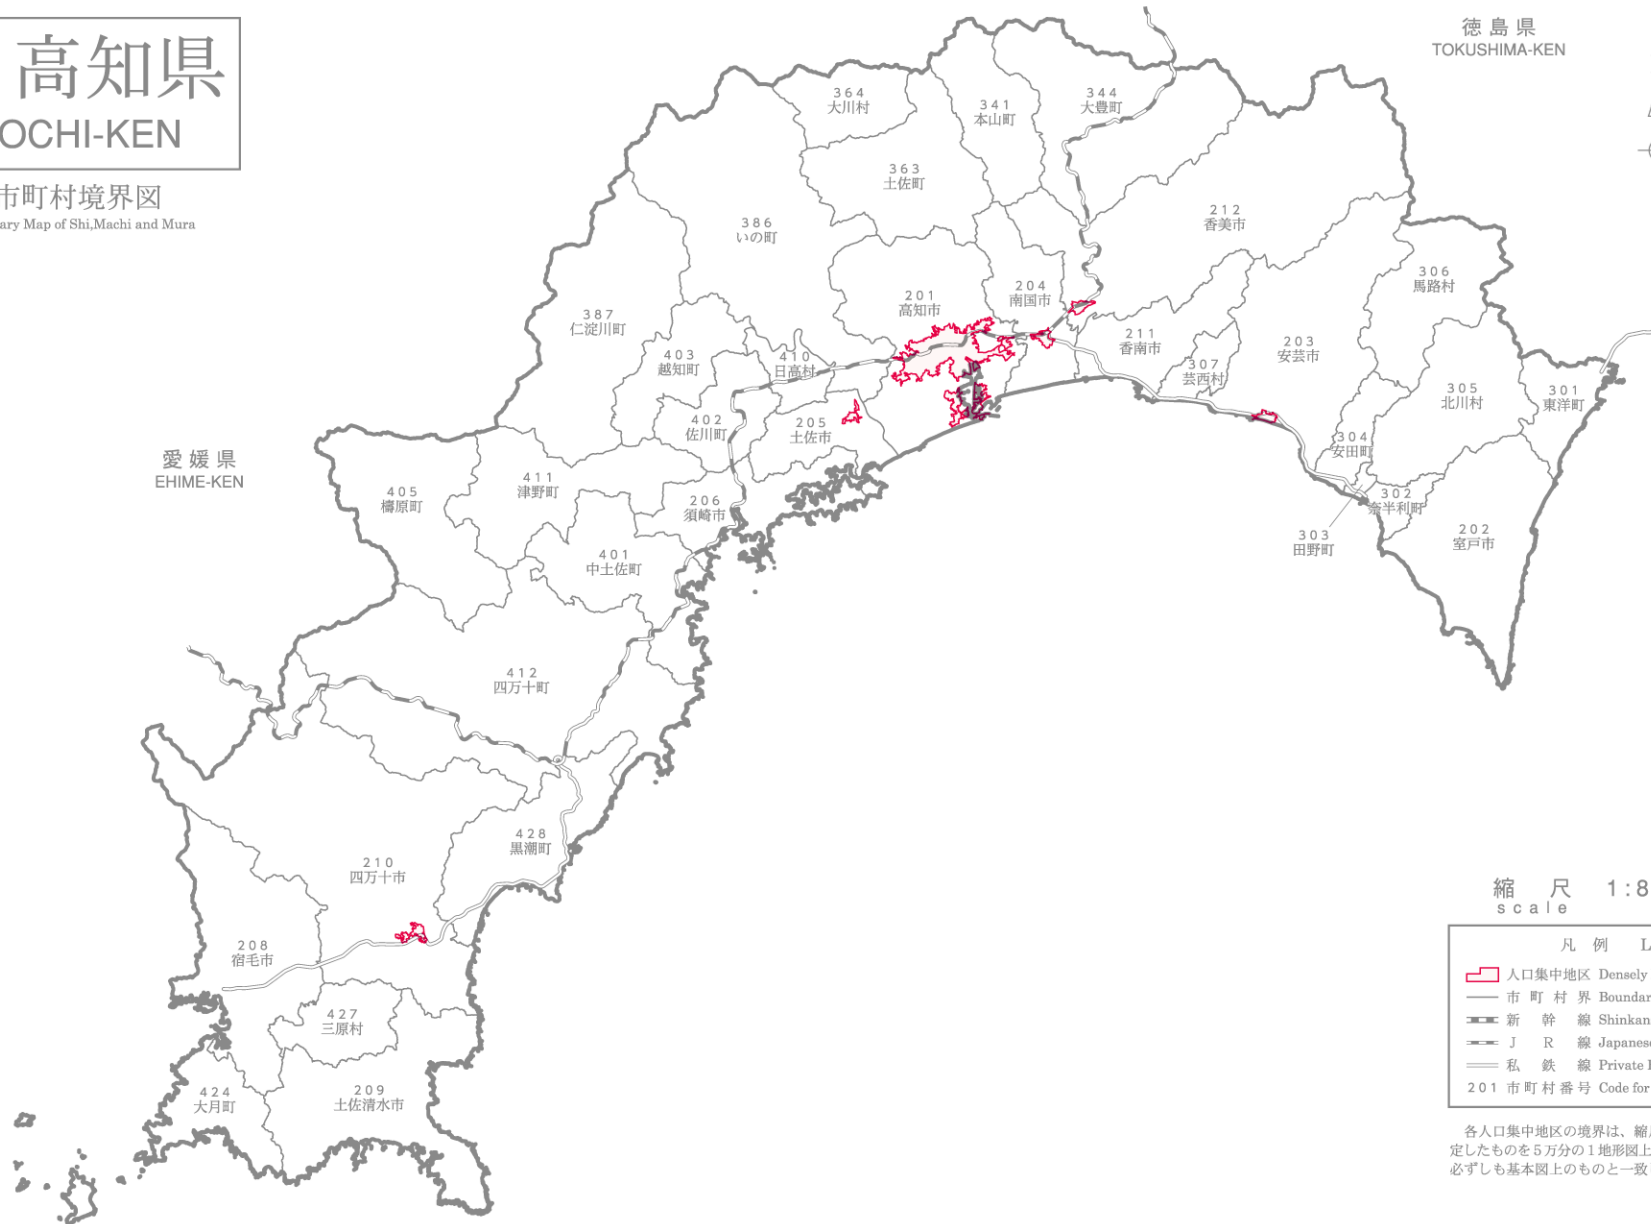

39 高知県 KOCHI-KEN

市町村境界図

Boundary Map of Shi,Machi and Mura

縮尺 1:810,000
scale

凡例 Legend

- 人口集中地区 Densely Inhabited District
- 市町村界 Boundary of Shi,Machi or Mura
- 新幹線 Shinkansen
- J R 線 Japanese Railways
- 私鉄線 Private Railways
- 201 市町村番号 Code for Shi,Machi and Mura

各人口集中地区の境界は、縮尺の大きい基本図上で画定したものを5万分の1地形図上に描いたものであるため、必ずしも基本図上のものとは一致しない場合がある。